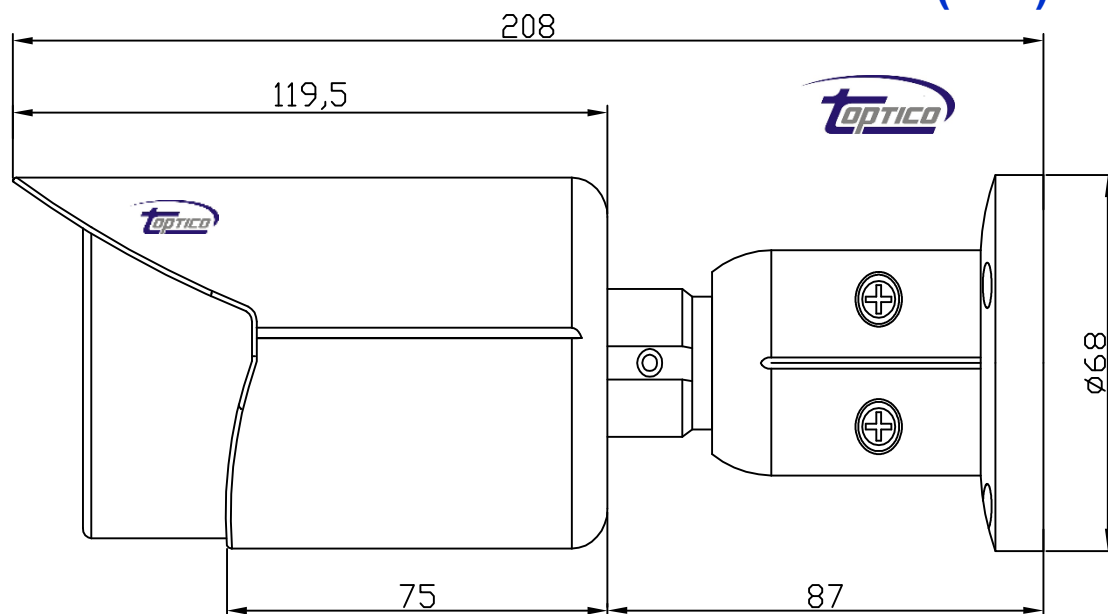

מצלמת צינור חיצונית עדשה קבועה AHD 1.3M 960P

כללי

- 1/2.9" 1.3Megapixel Sony (AH)
- 25fps@960P
- תאורת לדים מתקדמת עד 30 מטר
- עיצוב חדיש ויוקרתי בצבע לבן/שחור
- עדשה אופטית קבועה 3.6 מ"מ
- יכולת עבודה במצב אנלוגי לבדיקות וכיוונים
- תפריט אלקטרוני מתקדם
- IP66, DC12V

נתונים טכניים

TO-1000AE13	TO-1000AH13	דגם
		מצלמה
1/3 1.3M AR0130	1/2.9" 1.3M Sony IMX225	חיישן תמונה
1/60s~1/80,000s	1/50s~1/100,000s	מהירות צמצם
25fps@960P		תמונות לשנייה
איזון לבן אחורי/ פיצוי אור / צמצם אוטומטי/ בקרת הארה אוטומטית		מעבד תמונה
DWDR 52db	DWDR 86db	WDR
0 לוקס אינפרא דלוק 0.01 לוקס אינפרא כבוי		תאורה מינימלית
יצאת וידאו BNC HD		יצאת וידאו
		נתונים כללים
אינפרא חכם 30 מטר		טווח הארה יעיל
אוטומטי/ ידני		יום / לילה
סה"כ 3 לדים פיזור אור רחב במיוחד		לדים
3D		סיבון רעשים

עדשה	
מ"מ קבועה 3.6	מידות עדשה
זכוכית אופטית מלוטשת	סוג עדשה
C	סוג הברגה
כללי	
DC12V±10%	מתח הפעלה
4W מקסימום	הספק
עד 95% לחות	אחוזי לחות
-45°C~+70°C	טמפרטורת עבודה
IP66	עמידות למים
0.67 ק"ג	משקל

מידות (מ"מ)