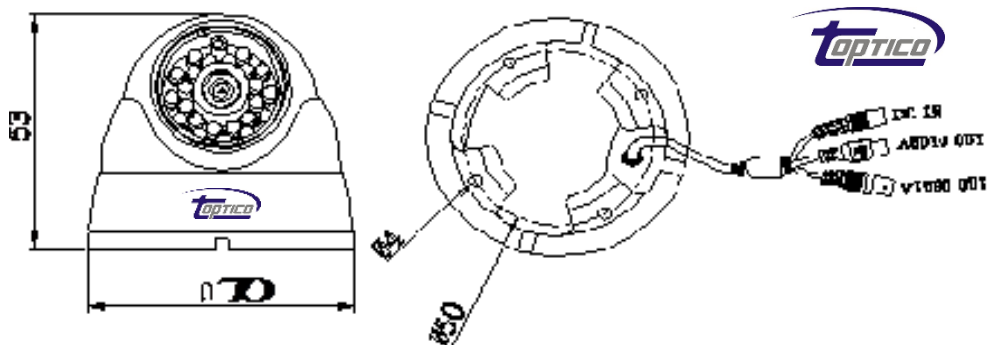

עדשה	
מידות עדשה	2.8 מ"מ פנורמית (עין דג)
סוג עדשה	זכוכית אופטית מלוטשת, צמצם קבוע
כיוון עדשה	כיוון ידני פוקוס/זום
סוג הברגה	C
כלי	
מתח הפעלה	DC12V±10%
הספק	3W מקסימום
אחוזי לחות	עד 90% לחות
טמפרטורת עבודה	-20°C~+70°C
עמידות למים	IP65
משקל	0.27 ק"ג

מידות (מ"מ)

סיסטק - יבואן רשמי של טופטיקו בישראל © 2015