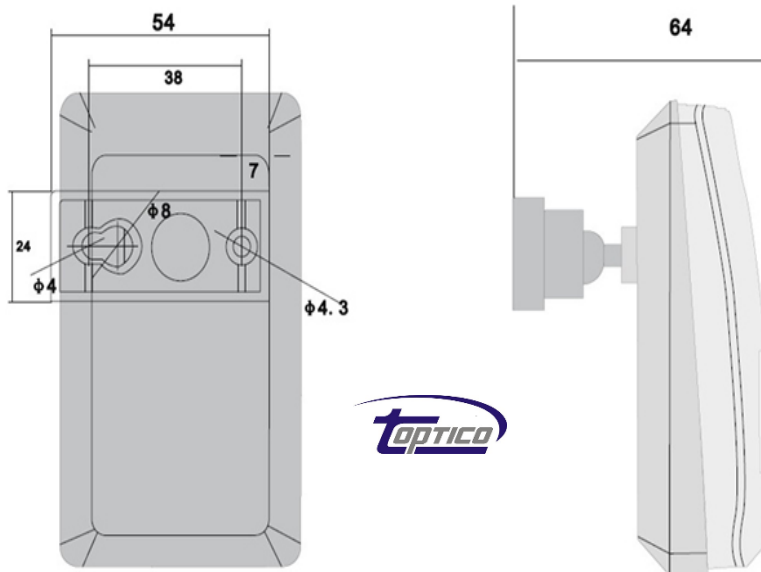

עדשה	
מידות עדשה	3.7 מ"מ "חור מנעול"
סוג עדשה	זכוכית אופטית פין הול
סוג הברגה	C
כללי	
מתח הפעלה	DC12V±10%
הספק	3W מקסימום
אחוזי לחות	עד 92% לחות
טמפרטורת עבודה	-20°C~+60°C
עמידות למים	לא
משקל	0.12 ק"ג

מידות (מ"מ)

סיסטק - יבואן רשמי של טופטיקו בישראל 2015 ©