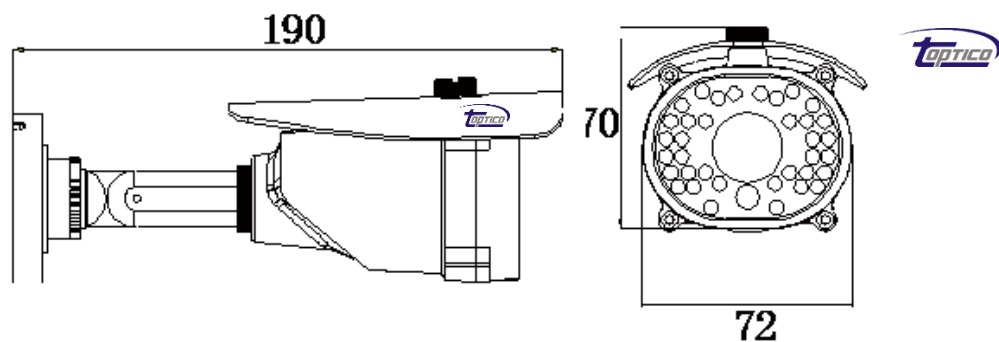

מצלמת צינור אנלוגית חיצונית 1000TVL 960H

כללי

- Exmor 1000TVL 960H
- 25fps@960H
- תאורת לדים מתקדמת עד 30 מטר
- עיצוב חדיש ויוקרתי בצבע לבן
- עדשה אופטית קבועה 3.6 מ"מ
- סופר איכותית ועמידה
- IP67, DC12V

עדשה	
מידות עדשה	3.6 מ"מ קבועה
סוג עדשה	זכוכית אופטית מלוטשת
סוג הברגה	C
כללי	
מתח הפעלה	DC12V±10%
הספק	4W מקסימום
אחוזי לחות	עד 95% לחות
טמפרטורת עבודה	-45°C~+70°C
עמידות למים	IP67
משקל	0.67 ק"ג

מידות (מ"מ)