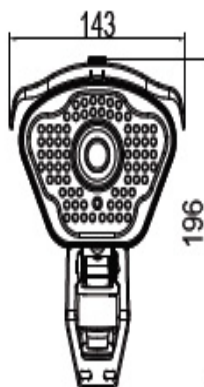

עדשה	
משתנה 2.8~12 מ"מ	מידות עדשה
זכוכית אופטית מלוטשת, צמצם אוטומטי	סוג עדשה
כיוון ידני פוקוס/זום	כיוון עדשה
CS	סוג הברגה
כללי	
DC12V±10%	מתח הפעלה
4W מקסימום	הספק
עד 96% לחות	אחוזי לחות
-45°C~+70°C	טמפרטורת עבודה
IP67	עמידות למים
1.2 ק"ג	משקל

מידות (מ"מ)

סיסטק - יבואן רשמי של טופטיקו בישראל © 2015