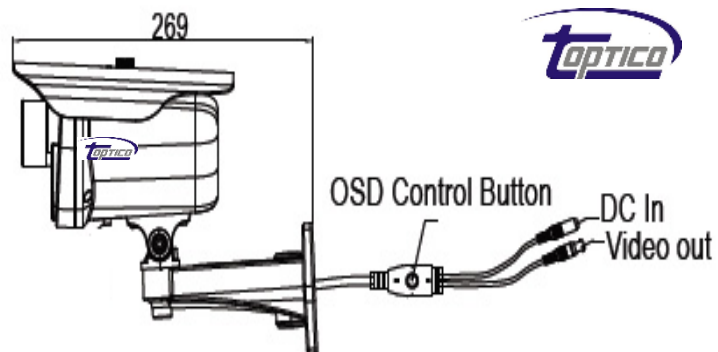

עדשה	
משתנה 2.8~12 מ"מ	מידות עדשה
זכוכית אופטית מלוטשת, צמצם אוטומטי	סוג עדשה
כיוון ידני פוקוס/זום	כיוון עדשה
CS	סוג הברגה
כללי	
DC12V±10%	מתח הפעלה
4W מקסימום	הספק
עד 96% לחות	אחוזי לחות
-45°C~+70°C	טמפרטורת עבודה
IP67	עמידות למים
1.2 ק"ג	משקל

מידות (מ"מ)

סיסטק - יבואן רשמי של טופטיקו בישראל © 2015