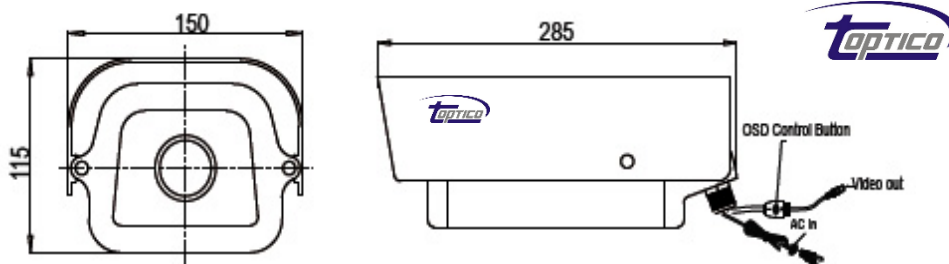

עדשה	
מידות עדשה	5-50 מ"מ
סוג עדשה	זכוכית אופטית מלוטשת, צמצם אוטומטי
כיוון עדשה	כיוון ידני פוקוס/זום
סוג הברגה	C S
כלי	
מתח הפעלה	DC12V±10%
הספק	4W מקסימום
אחוזי לחות	עד 96% לחות
טמפרטורת עבודה	-45°C~+70°C
עמידות למים	IP67
משקל	1.2 ק"ג

מידות (מ"מ)

סיסטק - יבואן רשמי של טופטיקו בישראל 2015 ©