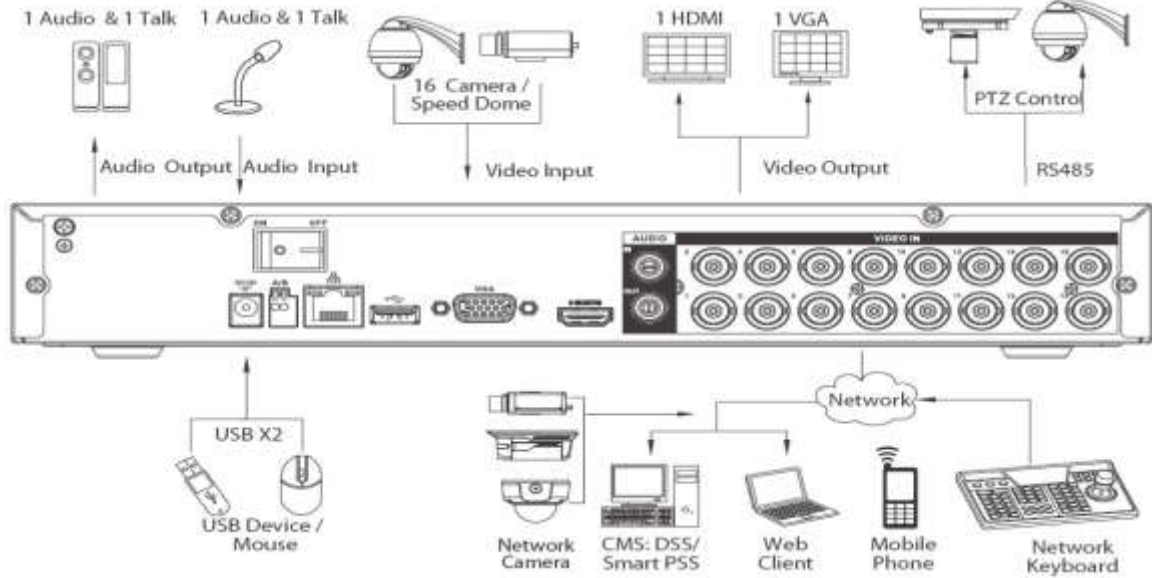

כללי	
DC12V/3A	DC12V/2A
	ספק כח
	10W (ללא דיסק)
	צריכת הספק
-10°C ~+55°C / 10%~90%RH / 86~106kpa	
	סביבת עבודה
325 x255 x55	
	מידות מ"מ
1.5 ק"ג ללא דיסק	
	משקל

חיבורי מערכת

Dahua Technology Co., Ltd.

יבוא ושיווק מערכות אבטחה