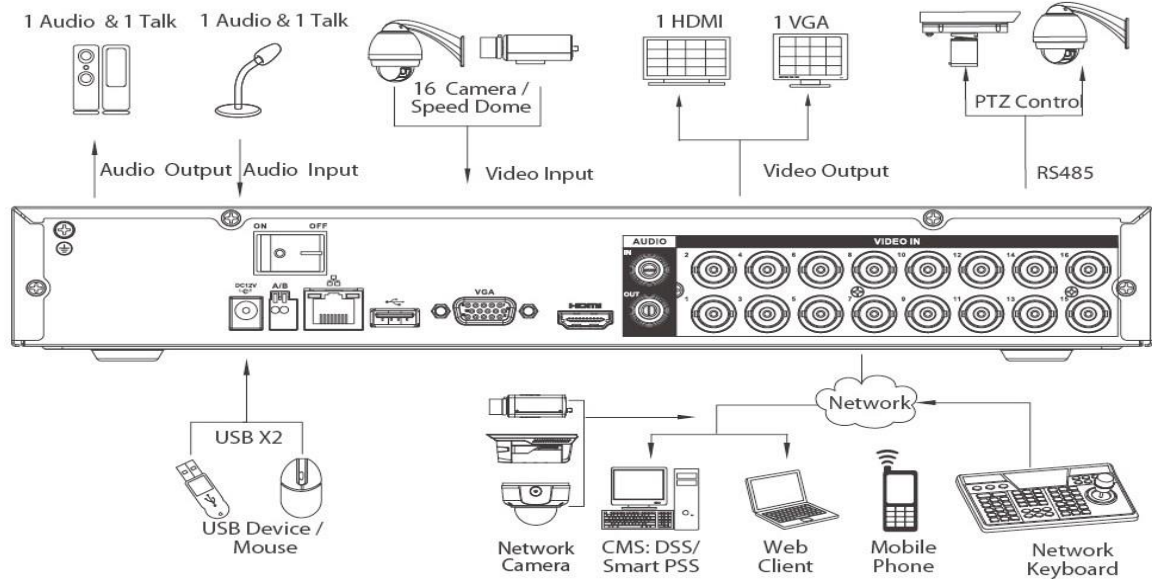

כללי	
DC12V/3A	DC12V/2A
	ספק כח
	צריכת הספק (ללא דיסק)
10W	
סביבת עבודה	
-10°C ~+55°C / 10%~90%RH / 86~106kpa	
מידות מ"מ	
325 x255 x55	
משקל	
1.5 ק"ג ללא דיסק	

חיבורי מערכת

Dahua Technology Co., Ltd.

יבוא ושיווק מערכות אבטחה