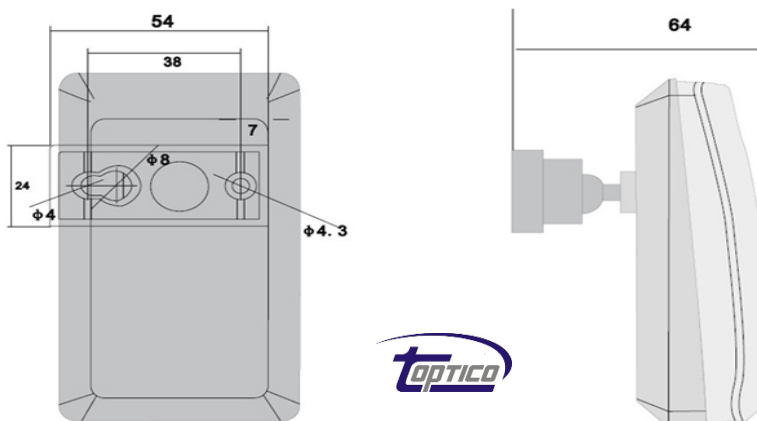

**מצלמה נסתרת בגלאי עם אינפרא 2M HDCVI 1080P**

**כללי**

- חיישן 2M 1080P 1/3"
- 25fps@1080P
- המצלמה הנסתרת הקלאסית
- עדשה קבועה פין הול 3.7 מ"מ
- טווח הארה יעיל בחושך עד 10 מטר
- DC V12
- פלסטיק פנימית

**נתונים טכניים**

TO-8004CV20	דגם
	<b>מצלמה</b>
OV2710 1/3 1080P 2M	חיישן תמונה
1/60s~1/100,000s	מהירות צמצם
25fps@1080P	תמונות לשנייה
איזון לבן אחורי/ פיצוי אור / צמצם אוטומטי/ בקרת הארה אוטומטית	מעבד תמונה
DWDR	WDR
0 לוקס אינפרא דלוק 0.5 לוקס אינפרא כבוי	תאורה מינימלית
BNC HD	יציאת וידאו
	<b>נתונים כללים</b>
אינפרא 10 מטר	טווח הארה יעיל
אוטומטי/ ידני	יום / לילה
סה"כ 18 לדים	לדים
3D	סינון רעשים

עדשה	
מידות עדשה	3.7 מ"מ
סוג עדשה	זכוכית אופטית פין הול
סוג הברגה	C
כללי	
מתח הפעלה	DC12V±10%
הספק	3W מקסימום
אחוזי לחות	עד 92% לחות
טמפרטורת עבודה	-20°C~+60°C
עמידות למים	לא
משקל	0.12 ק"ג

**מידות (מ"מ)**