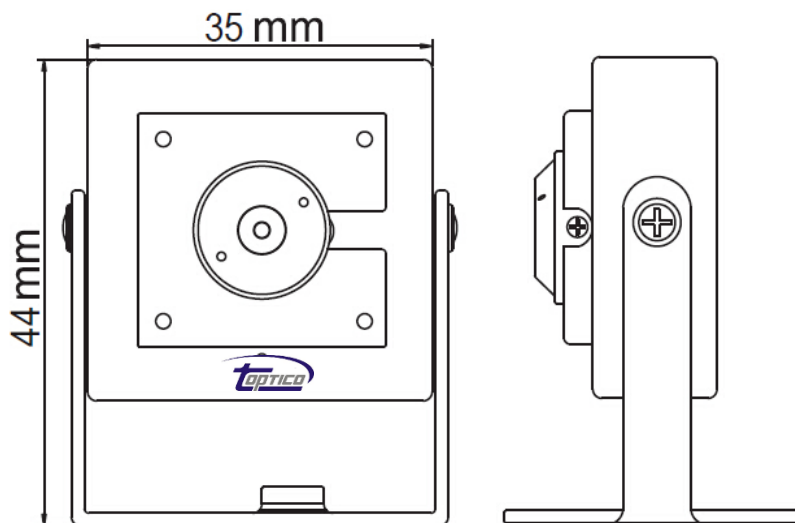

עדשה	
מידות עדשה	3.7 מ"מ "חור מנעול"
סוג עדשה	זכוכית אופטית פין הול
סוג הברגה	C
כללי	
מתח הפעלה	DC12V±10%
הספק	3W מקסימום
אחוזי לחות	עד 92% לחות
טמפרטורת עבודה	-20°C~+60°C
עמידות למים	לא
משקל	0.14 ק"ג

מידות (מ"מ)

סיסטק - יבואן רשמי של טופטיקו בישראל 2015 ©