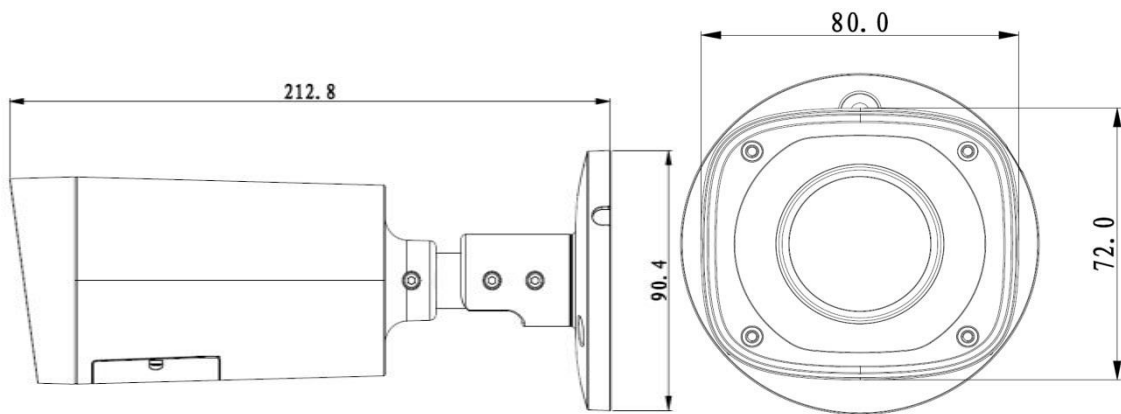

DH-IPC-HFW2200R-VF

מצלמת אייפי צינור חיצונית 2MP Full HD

כללי

- חיישן תמונה 2Megapixel 1/2.8"
- קידוד בדחיסה כפולה H.264 & MJPG
- מצלמת צינור בעיצוב חדיש
- עיצוב חדיש ועמיד
- תמיכה בתכנות שליטה חזקות וחכמות
- עדשה משתנה 2.7~12mm
- טווח אפקטיבי אינפרא 30 מטר
- IP66, PoE

מפרט טכני

דגם	DH-IPC-HFW2200R-VF
מצלמה	
חיישן תמונה	1/2.8" 2Megapixel progressive scan CMOS
פיקסלים	1920(H)x1080(V)
מערכת סריקה	פרוגרסיב
מהירות צמצם	ידני/ אוטומטי 1/3(4)~1/10000s
תאורה מינימלית	0.01Lux/F1.4(Color); 0Lux/F1.4(IR on)
יחס אות/ רעש	יותר מ 50dB
יציאת וידאו	ללא
טווח אפקטיבי אינפרא	30 מטר
יום / לילה	Auto(ICR)/Color/B/W
פיצוי אור אחורי	BLC / HLC / DWDR
איזון לבן	אוטומטי/ ידני
Gain Control	אוטומטי/ ידני
סינון רעשים	3D
מיסוך	עד 4 אזורים

DH-IPC-HFW2200R-VF

סביבת עבודה	-30°C~+60°C, קטן מ 95% לחות
עמידות למים	IP66
תקן אנטי ונדאל	ללא
מידות	72mm×80mm×212.8mm
משקל	0.65 ק"ג

מידות (ממ')

המלח שפוא'ס 616

© 2015 סיסטק יבוא ושיווק מערכות אבטחה