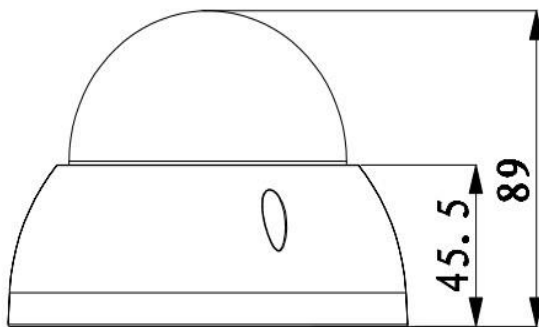

DH-IPC-HDBW2200R-VF

חיבורים ויציאות	
ללא	כרטיס זכרון
ללא	RS485
ללא	אזעקה
ללא	חיישן תנועה
כללי	
DC12V, PoE (802.3af)	ספק כח
<4.5W	צריכת הספק
-30°C~+60°C, קטן מ 95% לחות	סביבת עבודה
IP66	עמידות למים
IK10	תקן אנטי ונדאל
Φ122mm×89mm	מידות
0.5kg	משקל

מידות (ממ')

קבוצת שפראים 16

© 2015 סיסטק יבוא ושיווק מערכות אבטחה