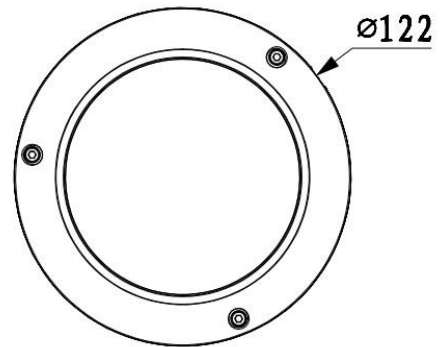

DH-IPC-HDBW2200R-VF

חיבורים ויציאות	
ללא	כרטיס זכרון
ללא	RS485
ללא	אזעקה
ללא	חיישן תנועה
כללי	
DC12V, PoE (802.3af)	ספק כח
<4.5W	צריכת הספק
-30°C~+60°C, קטן מ 95% לחות	סביבת עבודה
IP66	עמידות למים
IK10	תקן אנטי ונדאל
Φ122mm×89mm	מידות
0.5kg	משקל

מידות (ממ')

קבוצת שפראים 16

© 2015 סיסטק יבוא ושיווק מערכות אבטחה