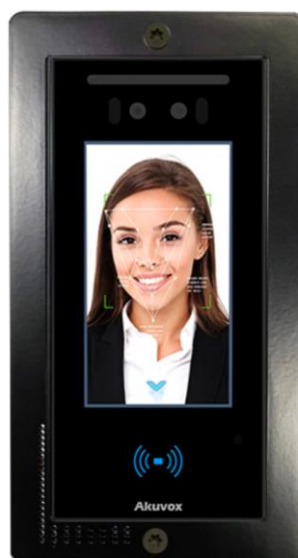

תמונה - Video

- חיישן: CMOS, 1/3"
- פיקסלים: CIF, QCIF, VGA, 4CIF, 720p, 1080p
- Video codec: H.264,
- רזולוציה: up to 1280x720p
- שיעור העברת תמונה מקסימלי: 1080p – 25fps
- זווית צפייה: 115°(H) / 64°(V)
- תאורת IR בעוצמה גבוהה עם חיישן אור פנימי ללילה
- תאורה לבנה עבור חיישן ברקוד QR
- מותאם לעבודה עם מערכות וידאו אחרות, כגון NVR

ניהול מערכת

- ממשק ניהול בענן
- מאפשר גיבוי / שיחזור נתונים
- מאפשר עד 50,000 רשומות
- יצוא ויבוא טבלאות נתונים
- עדכון גרסאות
- מערכת ניהול וקבלת לוגים מכל דלת

יישומים אפשריים

- אינטרקום דלת למשרד מתחבר לכל מרכזיית IP
- שליטה מרחוק באמצעות האינטרנט
- מאפשר אינטרקום לדירה בבניין

תחת הטיח

על הטיח