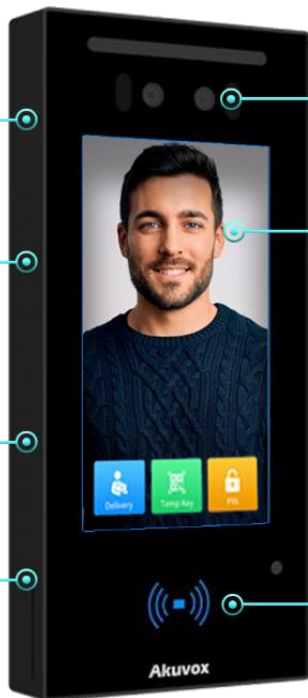

ממסר N.O/N.C

ממסר 1

הפעלות שונות

Wiegand, RS 485

איחסון

20K משתמשים בזיהוי פנים
20K משתמשים בכרטיס קרבה

מידות

146 X 70 X 23 mm

מצלמה

2MP מצלמת

תצוגה

מסך 5"
1280 X 720 LCD

קורא קרבה

13.56MHz ,NFC

הפתרון המושלם לאינטרקום IP ובקרת דלתות

ההבטחה הגבוהה המתקבלת במערכת בקרת כניסה משולבת אינטרקום IP לצפייה ודיבור מכל מקום, שליטה ובקרה מלאה על כל מי שנכנס למבנה כולל הרשאות לפני כניסות ולפי זמנים MEGA CITY מאפשרת מעקב, בקרה וניהול בענן לכל מי שהגיע למבנה והנפקת רישומים של מי שפתח את הדלת ומי שלחץ על לחצן הקריאה לאינטרקום כולל זמנים ותמונה של המבקר.

תכונות בסיסיות

- אלגוריתם נגד כניסה מאמצעות תמונה;
- קיבולת משתמשים של 20,000 בזיהוי פנים ו-20,000 כרטיסי קרבה;
- משך זיהוי פנים פחות מ-0.2 שניות למשתמש,
- שיעור דיוק זיהוי פנים גדול מ-99.7%;
- מאפשר תקשורת שמע ווידאו לטלפון IP, נייד או לטלפון נייד
- פתיחת דלת באמצעות: זיהוי פנים, קוד, כרטיסי קרבה וקוד QR
- הגדרות באמצעות דפדפן אינטרנט

מפרט טכני

- תומך בלוטות' (Bluetooth)
- מחבר אינטרנט: RJ45, 10/100Mbps adaptive
- תומך POE: 802.3af Power-over-Ethernet
- מתח עבודה (אם אין שימוש ב-POE) 12V DC
- התקנה חיצונית על הקיר
- מידות: 192x88x23mm
- עבודה בלחות: 10~90%
- טמפרטורת עבודה: $-30^{\circ}\text{C} \sim +65^{\circ}\text{C}$
- טמפרטורת אחסון: $-30^{\circ}\text{C} \sim +70^{\circ}\text{C}$
- מסך 5" LCD מגע
- RAM / ROM ; 2GB / 16GB
- מצלמה: ראשית- 2M pixels ,
- חיישן ראיית לילה
- תאורת מצלמה אינפרה רד
- תומך בפרוטוקול RS485
- תומך בפרוטוקול wiegand
- קורא כרטיסים בתדר: 13.56MHz & 125kHz
- ממסר יציאה 1 , וכניסת לחצן יציאה
- מיקרופון: -40dB
- רמקול: 8Ω / 2W
- IP65 עמיד לתנאי חוץ (מים ואבק)