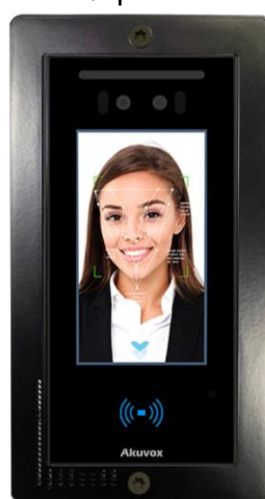

תמונה - Video

- חיישן: 1/3", CMOS
- פיקסלים: CIF, QCIF, VGA, 4CIF, 720p, 1080p
- Video codec: H.264,
- רזולוציה: up to 1280x720p
- שיעור העברת תמונה מקסימלי: 1080p – 25fps
- זווית צפייה: 115°(H) / 64°(V)
- תאורת IR בעוצמה גבוהה עם חיישן אור פנימי ללילה
- תאורה לבנה עבור חיישן ברקוד QR
- מותאם לעבודה עם מערכות וידאו אחרות, כגון NVR

ניהול מערכת

- ממשק ניהול בענן
- מאפשר גיבוי / שיחזור נתונים
- מאפשר עד 50,000 רשומות
- יצוא ויבוא טבלאות נתונים
- עדכון גרסאות
- מערכת ניהול וקבלת לוגים מכל דלת

יישומים אפשריים

- אינטרקום דלת למשרד מתחבר לכל מרכזיית IP
- שליטה מרחוק באמצעות האינטרנט
- מאפשר אינטרקום לדירה בבניין

שקוע