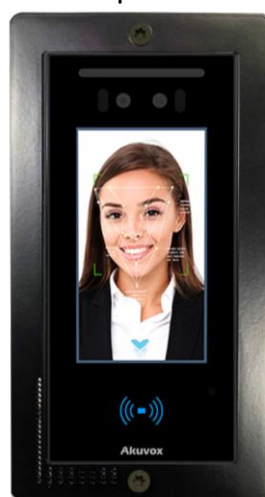

תמונה - Video

- חיישן: 1/3", CMOS
- פיקסלים: CIF, QCIF, VGA, 4CIF, 720p, 1080p
- Video codec: H.264,
- רזולוציה: up to 1280x720p
- שיעור העברת תמונה מקסימלי: 1080p – 25fps
- זווית צפייה: 115°(H) / 64°(V)
- תאורת IR בעוצמה גבוהה עם חיישן אור פנימי ללילה
- תאורה לבנה עבור חיישן ברקוד QR
- מותאם לעבודה עם מערכות וידאו אחרות, כגון NVR

ניהול מערכת

- ממשק ניהול בענן
- מאפשר גיבוי / שיחזור נתונים
- מאפשר עד 50,000 רשומות
- יצוא ויבוא טבלאות נתונים
- עדכון גרסאות
- מערכת ניהול וקבלת לוגים מכל דלת

יישומים אפשריים

- אינטרקום דלת למשרד מתחבר לכל מרכזיית IP
- שליטה מרחוק באמצעות האינטרנט
- מאפשר אינטרקום לדירה בבניין

שקוע