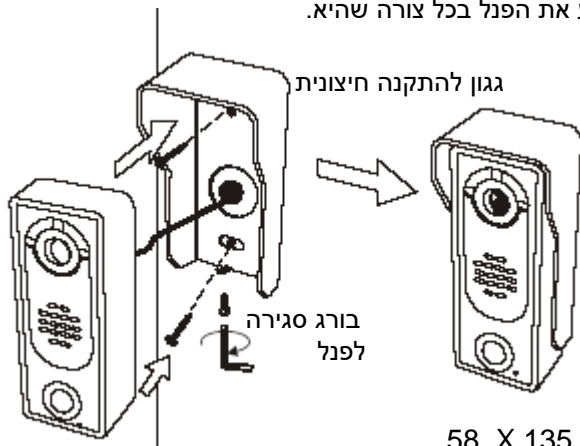

COM-20/ARENA-551

הוראות התקנה והפעלה פנל מתכתי

לקיט אינטרקום טלוויזיה (HANDSFREE) ללא שפופרת

COM-20

ARENA-551

תכונות המערכת

- ❖ פנל מתכתי מהודר לתנאי חוץ.
- ❖ מצלמת צבע CCD 1/3".
- ❖ חיבור 4 גידים ללא צורך בכבל בקואקס.
- ❖ שליטה על עוצמת צלול ודיבור.
- ❖ ניתן לחבר עד 4 מוניטורים במקביל.
- ❖ מתח עבודה למוניטור 15v /DC.

ARENA- 551 התקנה תחת הטיח

הערה: חזית הפנל מיועדת להתקנה על הקיר, אין לשקע את חזית הפנל בתוך הקיר.

תרשים חיבורים פנל דלת ARENA- 551

- #### מחברים במוניטור
1. אדום (red) - AUDIO
 2. כחול (blue) - GND
 3. צהוב (yellow) - V+
 4. לבן (white) - VIDEO
 5. אדום (red) - +POWER
 6. שחור (black) - -POWER

התקנה חיצונית Com 20

הערה: פנל זה מיועד להתקנה על הקיר בלבד, אין לשקע את הפנל בכל צורה שהיא.

מידות:

58 X 135 X 39 (mm)

ניתן לחבר עד 4 מוניטורים במקביל ושני פנלים

פנל ראשון מתחבר ל- CN 1 במוניטורים

פנל שני מתחבר ל- CN 2 במוניטורים