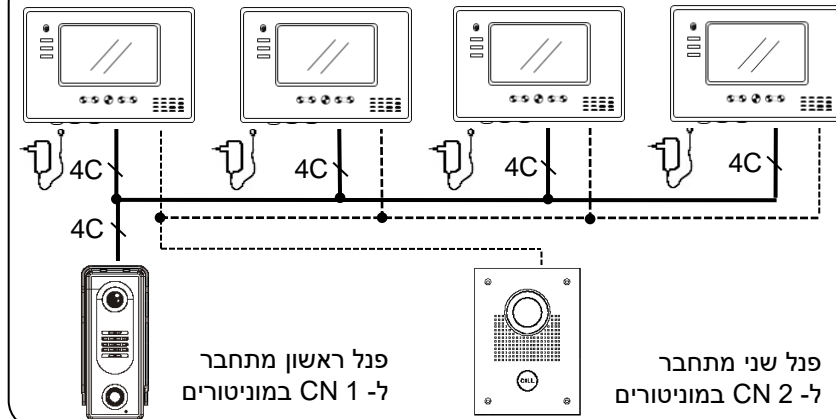

ARENA- 551 התקנה תחת הטיח

הערה: חזית הפנל מיועדת להתקנה על הקיר, אין לשקע את חזית הפנל בתוך הקיר.

תרשים חיבורים פנל דלת ARENA- 551

- #### מחברים במוניטור
1. אדום (red) - AUDIO
 2. כחול (blue) - GND
 3. צהוב (yellow) - V+
 4. לבן (white) - VIDEO
 5. אדום (red) - +POWER
 6. שחור (black) - -POWER

התקנה חיצונית Com 20

הערה: פנל זה מיועד להתקנה על הקיר בלבד, אין לשקע את הפנל בכל צורה שהיא.

מידות:

58 X 135 X 39 (mm)

ניתן לחבר עד 4 מוניטורים במקביל ושני פנלים

פנל ראשון מתחבר ל- CN 1 במוניטורים

פנל שני מתחבר ל- CN 2 במוניטורים

תרשים חיבורים פנל דלת Com 20

מוניטור

מחבר לפנל דלת 2

אדום
כחול
צהוב
לבן

מחבר לפנל דלת 1

שנאי

אדום
כחול
צהוב
לבן

שחור
שחור

מחברים במוניטור

1. אדום (red) - AUDIO
2. כחול (blue) - GND
3. צהוב (yellow) - v+
4. לבן (white) - VIDEO
5. אדום (red) - +POWER
6. שחור (black) - -POWER

N.O מגע יבש

שים לב!

הכבל המקווקו בשנאי

שים לב!

- ✓ יש להשתמש בשני שנאים נפרדים.
- * שנאי 17v /dc למוניטור.
- * שנאי 12v /dc למקודד.
- ✓ אין לבצע התקנה וחיווט תחת מתח.
- ✓ מרחק חיבור שנאי למוניטור עד 20 מטר.