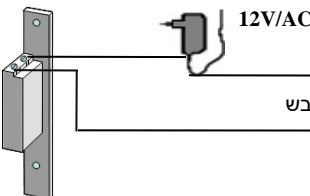

התקנה חיצונית Com 20

הערה: פנל זה מיועד להתקנה על הקיר בלבד, אין לשקע את הפנל בכל צורה שהיא.

מידות:

58 X 135 X 39 (mm)

ניתן לחבר עד 4 מוניטורים במקביל ושני פנלים

פנל ראשון מתחבר ל- CN 1 במוניטורים

פנל שני מתחבר ל- CN 2 במוניטורים

תרשים חיבורים פנל דלת Com 20

מוניטור

מחבר לפנל דלת 2

אדום
כחול
צהוב
לבן

מחבר לפנל דלת 1

שנאי

אדום
כחול
צהוב
לבן

שחור
שחור

מחברים במוניטור

1. אדום (red) - AUDIO
2. כחול (blue) - GND
3. צהוב (yellow) - v+
4. לבן (white) - VIDEO
5. אדום (red) - +POWER
6. שחור (black) - -POWER

N.O מגע יבש

שים לב!

הכבל המקווקו בשנאי

שים לב!

- ✓ יש להשתמש בשני שנאים נפרדים.
- * שנאי 17v /dc למוניטור.
- * שנאי 12v /dc למקודד.
- ✓ אין לבצע התקנה וחיווט תחת מתח.
- ✓ מרחק חיבור שנאי למוניטור עד 20 מטר.