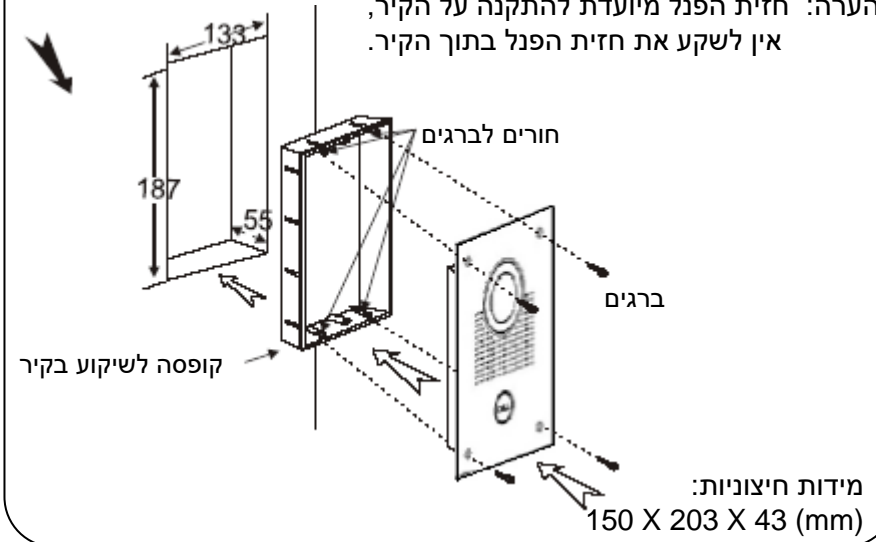

COM-20/ARENA-551

הוראות התקנה והפעלה פנל מתכתי

לקיט אינטרקום טלוויזיה (HANDSFREE) ללא שפופרת

COM-20

ARENA-551

תכונות המערכת

- ❖ פנל מתכתי מהודר לתנאי חוץ.
- ❖ מצלמת צבע CCD 1/3".
- ❖ חיבור 4 גידים ללא צורך בכבל בקואקס.
- ❖ שליטה על עוצמת צלול ודיבור.
- ❖ ניתן לחבר עד 4 מוניטורים במקביל.
- ❖ מתח עבודה למוניטור 15v /DC.

ARENA- 551 התקנה תחת הטיח

הערה: חזית הפנל מיועדת להתקנה על הקיר, אין לשקע את חזית הפנל בתוך הקיר.

תרשים חיבורים פנל דלת ARENA- 551

- #### מחברים במוניטור
1. אדום (red) - AUDIO
 2. כחול (blue) - GND
 3. צהוב (yellow) - V+
 4. לבן (white) - VIDEO
 5. אדום (red) - +POWER
 6. שחור (black) - -POWER

התקנה חיצונית Com 20

הערה: פנל זה מיועד להתקנה על הקיר בלבד, אין לשקע את הפנל בכל צורה שהיא.

מידות:

58 X 135 X 39 (mm)

ניתן לחבר עד 4 מוניטורים במקביל ושני פנלים

פנל ראשון מתחבר ל- CN 1 במוניטורים

פנל שני מתחבר ל- CN 2 במוניטורים

גובה התקנה מומלץ

גובה מצלמה מומלץ 150 ס"מ