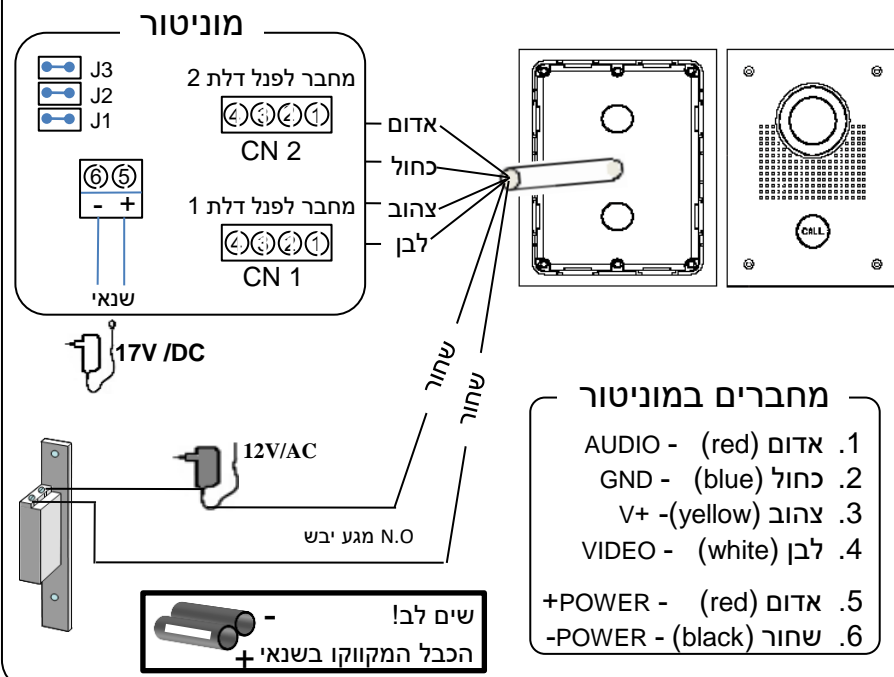

COM-20/ARENA-551

הוראות התקנה והפעלה פנל מתכתי

לקיט אינטרקום טלוויזיה (HANDSFREE) ללא שפופרת

COM-20

ARENA-551

תכונות המערכת

- ❖ פנל מתכתי מהודר לתנאי חוץ.
- ❖ מצלמת צבע CCD 1/3".
- ❖ חיבור 4 גידים ללא צורך בכבל בקואקס.
- ❖ שליטה על עוצמת צלול ודיבור.
- ❖ ניתן לחבר עד 4 מוניטורים במקביל.
- ❖ מתח עבודה למוניטור 15v /DC.

ARENA- 551 התקנה תחת הטיח

הערה: חזית הפנל מיועדת להתקנה על הקיר, אין לשקע את חזית הפנל בתוך הקיר.

תרשים חיבורים פנל דלת ARENA- 551

- #### מחברים במוניטור
1. אדום (red) - AUDIO
 2. כחול (blue) - GND
 3. צהוב (yellow) - V+
 4. לבן (white) - VIDEO
 5. אדום (red) - +POWER
 6. שחור (black) - -POWER

התקנה חיצונית Com 20

הערה: פנל זה מיועד להתקנה על הקיר בלבד, אין לשקע את הפנל בכל צורה שהיא.

מידות:

58 X 135 X 39 (mm)

ניתן לחבר עד 4 מוניטורים במקביל ושני פנלים

פנל ראשון מתחבר ל- CN 1 במוניטורים

פנל שני מתחבר ל- CN 2 במוניטורים

מחברים במוניטור

1. אדום (red) - AUDIO
2. כחול (blue) - GND
3. צהוב (yellow) - v+
4. לבן (white) - VIDEO
5. אדום (red) - +POWER
6. שחור (black) - -POWER

N.O מגע יבש

שים לב!

הכבל המקווקו בשנאי

שים לב!

- ✓ יש להשתמש בשני שנאים נפרדים.
- * שנאי 17v /dc למוניטור.
- * שנאי 12v /dc למקודד.
- ✓ אין לבצע התקנה וחיווט תחת מתח.
- ✓ מרחק חיבור שנאי למוניטור עד 20 מטר.