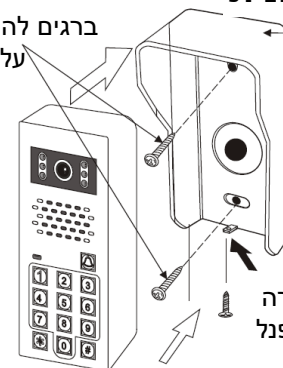

ARENA-561/COM-50

הוראות התקנה והפעלה פנל משולב מקודד

למערכת אינטרקום טלוויזיה (HANDSFREE) ללא שפופרת

תכונות המערכת

- ❖ פנל מתכתי מהודר משולב קודן לתנאי חוץ.
- ❖ 40 קודים שונים לפתיחת דלת.
- ❖ מצלמת צבע CCD 1/3".
- ❖ חיבור 4 גידים ללא צורך בכבל בקואקס.
- ❖ ניתן לחבר עד 4 מוניטורים במקביל.
- ❖ מתח עבודה DC/17v למוניטור, DC/12v לפנל.
- ❖ הגדרת זמן ממסר.

גובה התקנה מומלץ

תרשים חיבורים

מוניטור

שים לב!

- ✓ יש להשתמש בשני שנאים נפרדים.
- * שנאי 17v/dc למוניטור.
- * שנאי 12v/dc למקודד.
- ✓ אין לבצע התקנה וחיווט תחת מתח.
- ✓ מרחק חיבור שנאי למוניטור עד 20 מטר.

מרחק התקנה מכסימלי לחיבור פנל דלת למוניטור עד 60 מ' (כבל פיקוד 0.5)
מרחק התקנה מכסימלי לחיבור פנל דלת למוניטור עד 100 מ' (כבל פיקוד 0.8)

ניתן לחבר עד 4 מוניטורים במקביל ושני פנלים

התקנה תחת הטיח

הערה: חזית הפנל מיועדת להתקנה על הקיר, אין לשקע את חזית הפנל בתוך הקיר.

מידות חיצוניות:
120 X 250 X 43 (mm)

התקנה חיצונית

הערה: פנל זה מיועד להתקנה על הקיר בלבד, אין לשקע את הפנל בכל צורה שהיא.

מידות:
78 X 185 X 60 (mm)