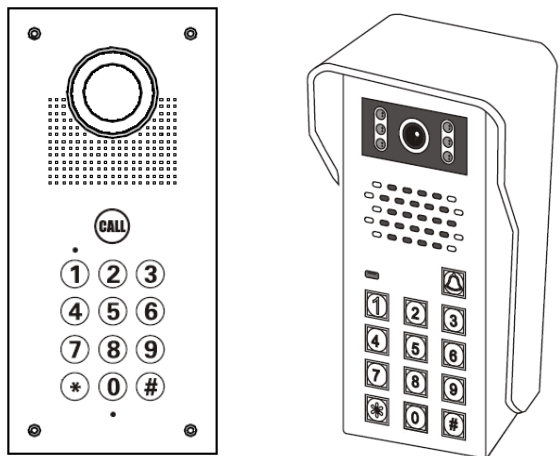

ARENA-561/COM-50

הוראות התקנה והפעלה פנל משולב מקודד

למערכת אינטרקום טלוויזיה (HANDSFREE) ללא שפופרת

תכונות המערכת

- ❖ פנל מתכתי מהודר משולב קודן לתנאי חוץ.
- ❖ 40 קודים שונים לפתיחת דלת.
- ❖ מצלמת צבע CCD 1/3".
- ❖ חיבור 4 גידים ללא צורך בכבל בקואקס.
- ❖ ניתן לחבר עד 4 מוניטורים במקביל.
- ❖ מתח עבודה DC/17v למוניטור, DC/12v לפנל.
- ❖ הגדרת זמן ממסר.

תכנות המקודד

כיצד מתכנתים

1. הקש * קוד טכנאי (ברירת מחדל 1234) נורית תהבהב וישמעו שלושה איתותים.
2. הקש מס' הפעולה ולאחר את הערך הרצוי.
3. ניתן להמשיך בתכנות ע"י הקשת מס' פעולה והערך הרצוי.
4. ליציאה מתכנות יש להקיש *

דוגמא: על מנת להגדיר קוד לפתיחת דלת 4444 בתא 01 זמן ממסר 5 שניות

סוג הפעולה	מס' פעולה	ערך רצוי לפעולה
קוד הפעולה לפתיחת דלת	01-30	0000-9999
זמן הפעלת הממסר בהקשת קוד	00	01-99 ברירת מחדל 1 שני'
קוד שינוי מצב ממסר (הקשת קוד להפעלה, הקשת קוד פעם נוספת להפסקת פעולה)	31-40	0000-9999