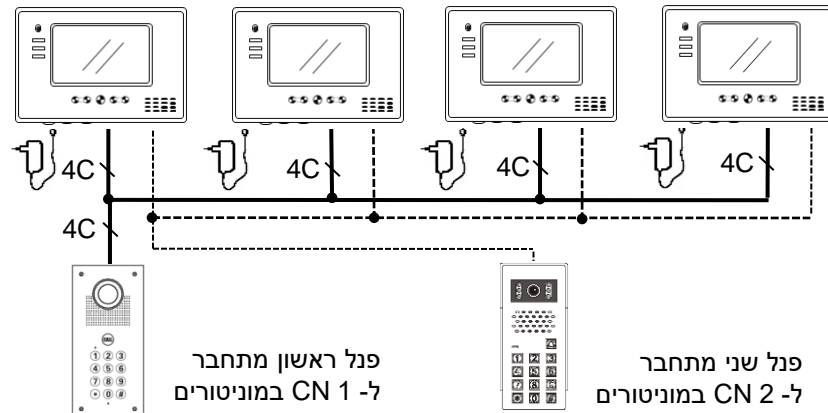

גובה התקנה מומלץ

תרשים חיבורים

מוניטור

שים לב!

- ✓ יש להשתמש בשני שנאים נפרדים.
- * שנאי 17v/dc למוניטור.
- * שנאי 12v/dc למקודד.
- ✓ אין לבצע התקנה וחיווט תחת מתח.
- ✓ מרחק חיבור שנאי למוניטור עד 20 מטר.

מרחק התקנה מכסימלי לחיבור פנל דלת למוניטור עד 60 מ' (כבל פיקוד 0.5)
מרחק התקנה מכסימלי לחיבור פנל דלת למוניטור עד 100 מ' (כבל פיקוד 0.8)

ניתן לחבר עד 4 מוניטורים במקביל ושני פנלים

התקנה תחת הטיח

הערה: חזית הפנל מיועדת להתקנה על הקיר, אין לשקע את חזית הפנל בתוך הקיר.

מידות חיצוניות:
120 X 250 X 43 (mm)

התקנה חיצונית

הערה: פנל זה מיועד להתקנה על הקיר בלבד, אין לשקע את הפנל בכל צורה שהיא.

מידות:
78 X 185 X 60 (mm)