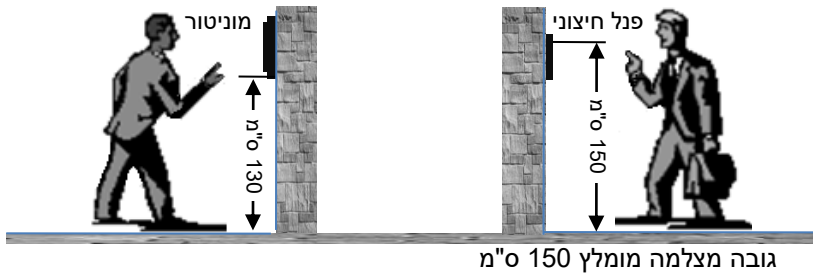

גובה התקנה מומלץ