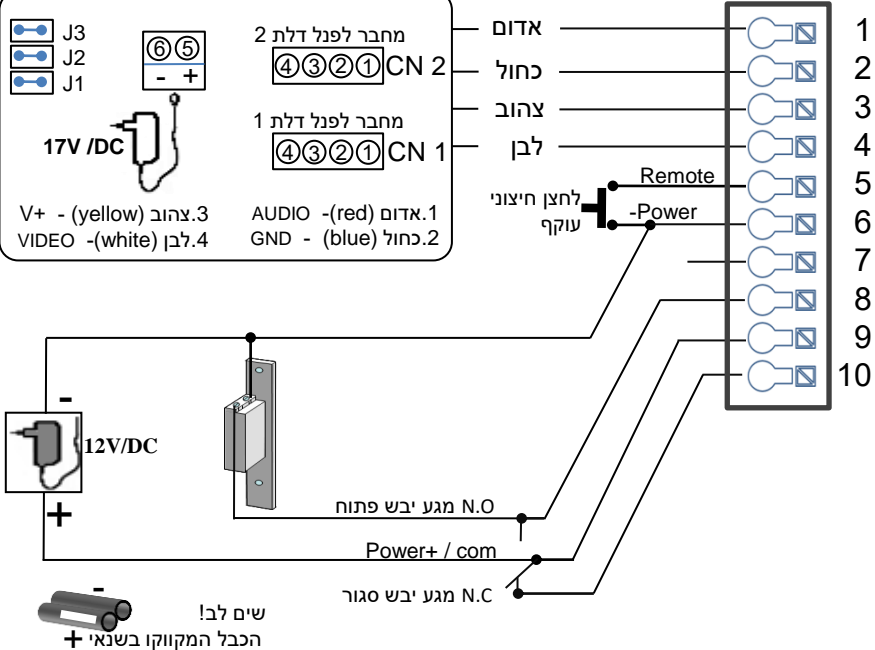

ARENA-561/COM-50

הוראות התקנה והפעלה פנל משולב מקודד

למערכת אינטרקום טלוויזיה (HANDSFREE) ללא שפופרת

תכונות המערכת

- ❖ פנל מתכתי מהודר משולב קודן לתנאי חוץ.
- ❖ 40 קודים שונים לפתיחת דלת.
- ❖ מצלמת צבע CCD 1/3".
- ❖ חיבור 4 גידים ללא צורך בכבל בקואקס.
- ❖ ניתן לחבר עד 4 מוניטורים במקביל.
- ❖ מתח עבודה DC/17v למוניטור, DC/12v לפנל.
- ❖ הגדרת זמן ממסר.

הקש: * קוד טכנאי # מס' התא למחיקה (01-41) # -ו * ליציאה

מחיקת קוד הפעלה מסוים

הקש: * קוד טכנאי # מס' קוד למחיקה (בן 4 ספרות) # -ו * ליציאה

ישמע צליל אישור

איפוס הגדרות

למחיקת כל ההגדרות (חזרה לברירת מחדל)

הקש: * קוד טכנאי # צליל אישור # צליל אישור (שבע פעמים) # # # # # לד אדום יכה ישמע צליל אישור

גובה התקנה מומלץ

תרשים חיבורים

מוניטור

שים לב!

- ✓ יש להשתמש בשני שנאים נפרדים.
- * שנאי 17v/dc למוניטור.
- * שנאי 12v/dc למקודד.
- ✓ אין לבצע התקנה וחיווט תחת מתח.
- ✓ מרחק חיבור שנאי למוניטור עד 20 מטר.

מרחק התקנה מכסימלי לחיבור פנל דלת למוניטור עד 60 מ' (כבל פיקוד 0.5)
מרחק התקנה מכסימלי לחיבור פנל דלת למוניטור עד 100 מ' (כבל פיקוד 0.8)

ניתן לחבר עד 4 מוניטורים במקביל ושני פנלים

התקנה תחת הטיח

הערה: חזית הפנל מיועדת להתקנה על הקיר, אין לשקע את חזית הפנל בתוך הקיר.