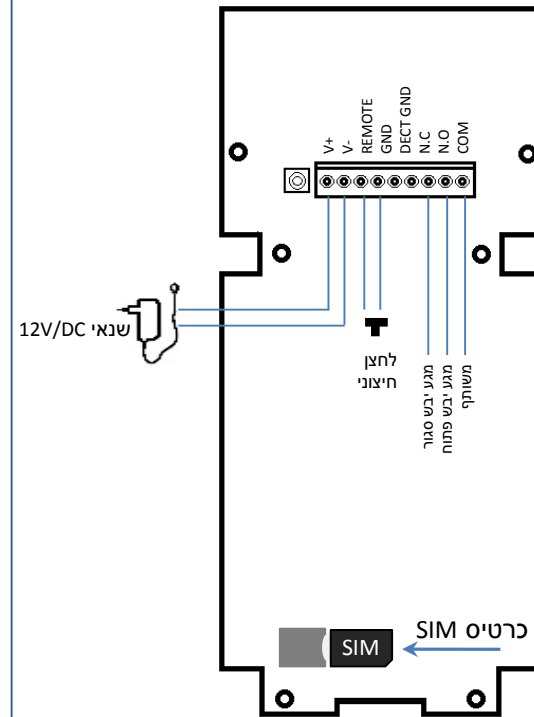

תרשים חיבורים

כיצד מתכנתים?

כניסה לתכנות

1. הקש # 1234# - נורית כחולה תהבהב פעם אחת וישמע צליל קצר. קוד טכנאי

הגדרת קוד פתיחת דלת

1. הקש תא לאחסון קוד 001 עד 250 - ישמע צליל אישור.
2. הקש קוד הפעלה 2-8 ספרות x x x x# ושוב קוד x x x x# לאישור - ישמע צליל.
3. ליציאה הקש #

הגדרת זמן ממסר

1. הקש מספר פעולה 251 - ישמע צליל אישור.
2. הקש זמן לפתיחת דלת 00-99 הקש # ושוב זמן 01-99 לאישור - ישמע צליל.
3. ליציאה הקש #

הגדרת מספר טלפון ראשון לחיוג

1. הקש תא לאחסון קוד 257 ישמע צליל אישור.
2. הקש מספר טלפון x x x x# ושוב מספר טלפון x x x x# לאישור - ישמע צליל.
3. ליציאה הקש #

הגדרת מספר טלפון שני לחיוג

1. הקש תא לאחסון קוד 258 ישמע צליל אישור.
2. הקש מספר טלפון x x x x# ושוב מספר טלפון x x x x# לאישור - ישמע צליל.
3. ליציאה הקש #

הגדרת מספר טלפון שלישי לחיוג

1. הקש תא לאחסון קוד 259 ישמע צליל אישור.
2. הקש מספר טלפון x x x x# ושוב מספר טלפון x x x x# לאישור - ישמע צליל.
3. ליציאה הקש #

איפוס כללי (ברירת מחדל)

1. הקש מספר פעולה 253 - ישמע צליל אישור.
2. הקש קוד איפוס 888 הקש # ושוב 888 לאישור - ישמע צליל.
3. ליציאה הקש #

דוגמא: על מנת להגדיר קוד לפתיחת דלת 4444 בתא 001 וזמן ממסר 5 שניות

#	05	#	05	251	4444	#	4444	001	#	1234	#
→	זמן לאישור	זמן	מס' פעולה	קוד לאישור	קוד	מס' פעולה	קוד טכנאי