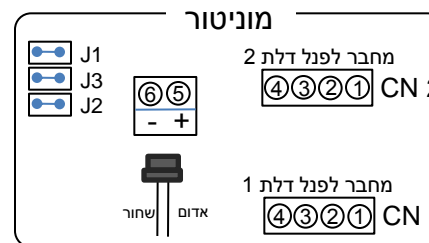

תרשים התקנה

מידות היצונית: 340 X 210 X 13
מידות על הקיר: 340 X 210 X 30
מידות שיקוע: 325 X 197 X 40

התקנה על הקיר

מפרט

LCD "10 צג
קריאה לפנל
קריאה לשלוחה
פתיחת דלת
הפעלה ודיבור
מיקרופון
עוצמת הארה
כיוון צבע
עוצמת קול
עוצמת צלצול

הפעלת המערכת

מתבצעת קריאה מאחת הדלתות

המוניטור יצלצל ויציג את האורח

לחיצה על לחצן הדיבור יפתח ערוץ דיבור בין הפנל למוניטור (120 שניות)

לחיצה על לחצן פתיחת דלת תפעיל את המנעול החשמלי

לחיצה נוספת על לחצן הדיבור תנתק את השיחה

הוראות בטיחות וסביבת ההתקנה

יש לקרוא את ההוראות הבאות בעיון ולהקפיד על התקנה נכונה. זאת על מנת להבטיח התקנה בטוחה קלה ומהירה.

- סביבת ההתקנה: לא חשוף לשמש, חום, קור או לחות (0° - 45°)
- אין להתקין בקרבת מכשירים המייצרים תדרים גבוהים.
- אין להעביר את כבלי המוניטור בצנרת משוטפת לציוד אחר.
- ודא שלמות ותקינות השנאי.
- אין להכניס או להוציא את התקע מרשת החשמל בידיים רטובות..
- אין להחליף את שנאי הזינה בתחליפים לא מקוריים.

מחברים

הערה: חיבור שנאי למוניטור עד 20 מטר.

1. אדום (red) - AUDIO
2. כחול (blue) - GND
3. צהוב (yellow) - V+
4. לבן (white) - VIDEO
5. אדום (red) - +POWER
6. שחור (black) - -POWER