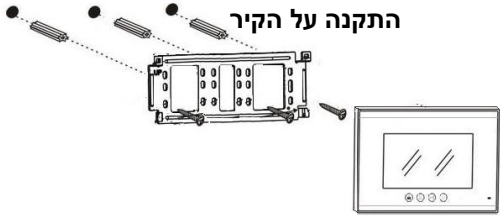

● לחיצה על לחצן הקריאה לשלוחה

יפתח ערוץ דיבור בין המוניטורים והפנל

לחיצה על לחצן הדיבור ל־פנל תנתק את השיחה עם הפנל

תרשים התקנה

מידות היצונית: 340 X 210 X 13
 מידות על הקיר: 340 X 210 X 30
 מידות שיקוע: 325 X 197 X 40

התקנה על הקיר

מפרט

LCD "10 צג
 קריאה לפנל
 קריאה לשלוחה
 פתיחת דלת
 הפעלה ודיבור
 מיקרופון
 עוצמת הארה
 כיוון צבע
 עוצמת קול
 עוצמת צלצול

הפעלת המערכת

מתבצעת קריאה מאחת הדלתות

המוניטור יצלצל ויציג את האורח