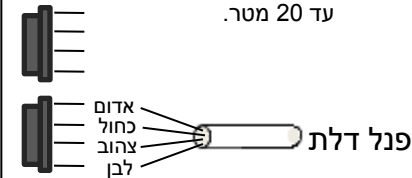

הערה: חיבור שנאי למוניטור עד 20 מטר.