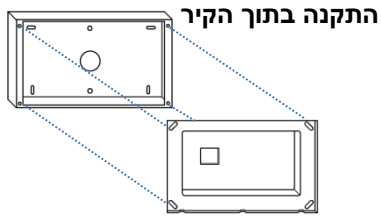

● לחיצה על לחצן הקריאה לשלוחה

יפתח ערוץ דיבור בין המוניטורים והפנל

לחיצה על לחצן הדיבור ל־פנל תנתק את השיחה עם הפנל

תרשים התקנה

מידות היצונית: 340 X 210 X 13
 מידות על הקיר: 340 X 210 X 30
 מידות שיקוע: 325 X 197 X 40

התקנה על הקיר

מפרט

LCD "10 צג
 קריאה לפנל
 קריאה לשלוחה
 פתיחת דלת
 הפעלה ודיבור
 מיקרופון
 עוצמת הארה
 כיוון צבע
 עוצמת קול
 עוצמת צלצול

הפעלת המערכת

מתבצעת קריאה מאחת הדלתות

המוניטור יצלצל ויציג את האורח