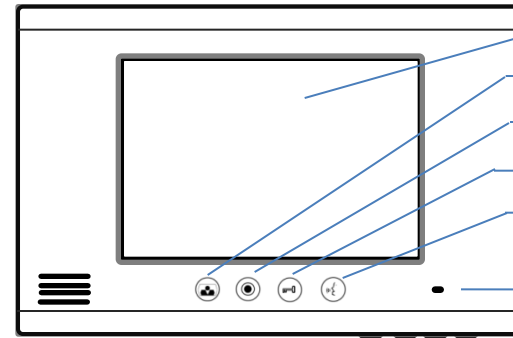

לחיצה על לחצן הדיבור ל־פנל יפתח ערוץ דיבור בין הפנל למוניטור (120 שניות)

לחיצה על לחצן פתיחת דלת ל־פעיל את המנעול החשמלי

לחיצה נוספת על לחצן הקריאה ל־פנל תנתק את השיחה

העברת קריאה לאחר מענה

במהלך דיבור עם הפנל.

● לחיצה על לחצן הקריאה לשלוחה

יפתח ערוץ דיבור בין המוניטורים והפנל

לחיצה על לחצן הדיבור ל־פנל תנתק את השיחה עם הפנל

תרשים התקנה

מידות היצונית: 340 X 210 X 13
 מידות על הקיר: 340 X 210 X 30
 מידות שיקוע: 325 X 197 X 40

התקנה על הקיר

מפרט

LCD "10 צג
 קריאה לפנל
 קריאה לשלוחה
 פתיחת דלת
 הפעלה ודיבור
 מיקרופון
 עוצמת הארה
 כיוון צבע
 עוצמת קול
 עוצמת צלצול

הפעלת המערכת

מתבצעת קריאה מאחת הדלתות

המוניטור יצלצל ויציג את האורח