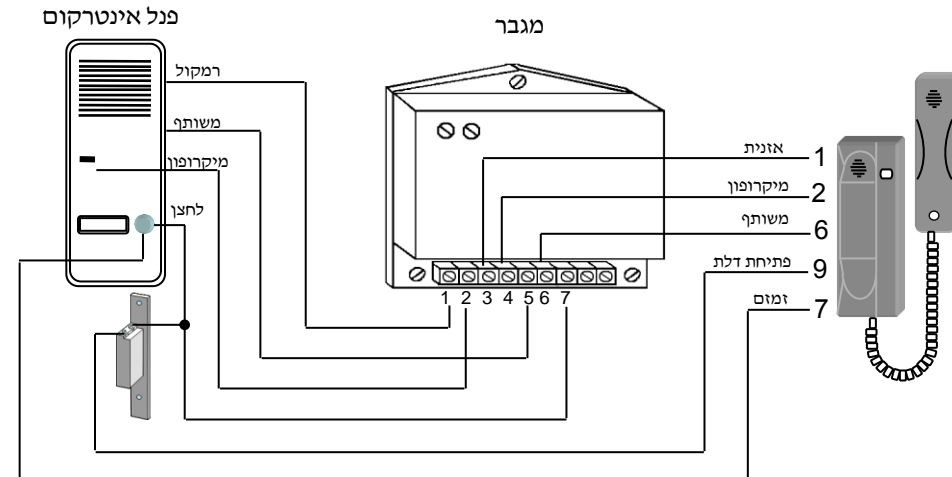

## חיבורי שפופרות אינטרקום שונות

שפופרת אינטרקום	פתיחת דלת	זמזם	משתף	מיקרופון	אזנית
פאל ווינטק PAL WINTEC	9	7	6	2	1
THORN תורן	19	7	6	2	1
NEWTON ניוטון	9	7	6	2	1
URMET אורמט	9	7	6	2	1
ACET אצט	5	9	2	10	7
B.P.T בי.פי.טי	2	3	4	1	5
ELBEX אלבקס	7	6	3	2	1
VIDEX וידקס	5	6	3-7	1	2
L.T אל.טי	T	6	3	1	2
פרפיסה	5	6	3	1	2
אלווקס ELVOX	8\7	6	3-4/5	2	1
אמפליוקס	Z	1	0	R	T
קומליט COMELIT	P1	0	4	3	2

## חיבורי מגבר לאינטרקום פנל דיבור