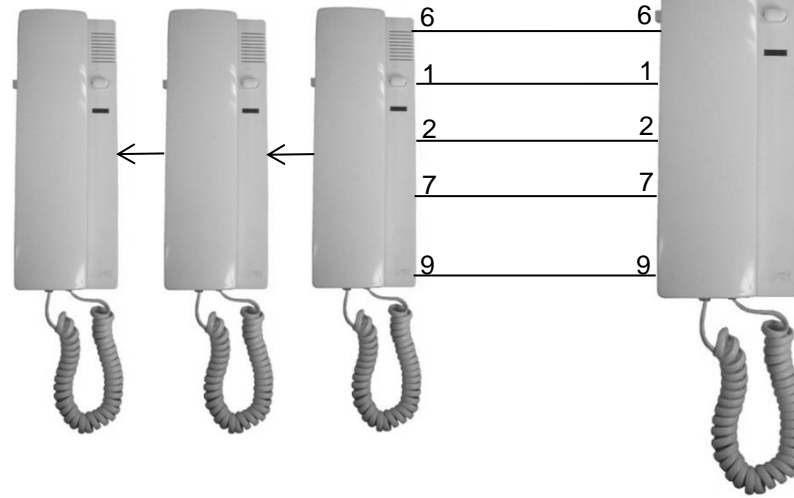

PTA-700

• שפופרת אינטרקום משולבת מגבר.

• מתחברת לפנל דלת, שנאי ומנעול חשמלי.

• חיבור לשפופרות 5 גיד רגילות נוספות.

• צלצול אלקטרוני.

• שליטה על עוצמת הצלצול (השתקה).

• שליטה על עוצמת השמע.

פאל ווינטק מערכות בע"מ
המגשימים 20 פתח תיקוה
טל: 03-9222051 פקס" 03-9222085

שפופרת מגבר PTA

פנל אינטרקום

אופציה חיבור שפופרות נוספות PTA

הערה: יש לחבר את המתח ישירות לרגל 6 בשפופרת, ולא לחבר על הכבל.

תרשים חיבורים

ניתן לבחור את מצב היציאה למנעול החשמלי או הממסר (relay) באמצעות מגשרים.