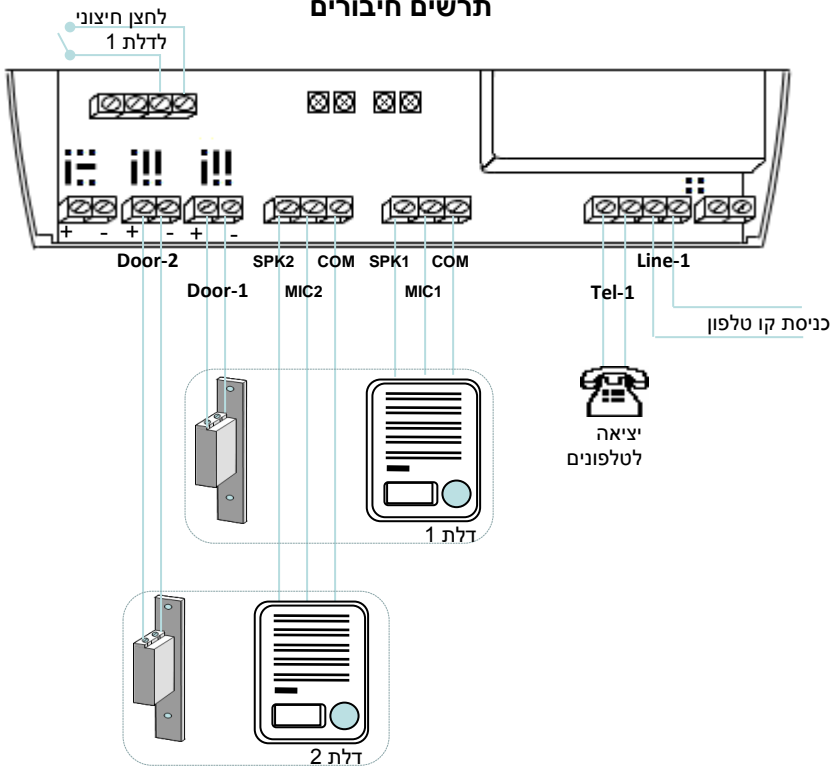

PTA-700

• שפופרת אינטרקום משולבת מגבר.

• מתחברת לפנל דלת, שנאי ומנעול חשמלי.

• חיבור לשפופרות 5 גיד רגילות נוספות.

• צלצול אלקטרוני.

• שליטה על עוצמת הצלצול (השתקה).

• שליטה על עוצמת השמע.

פאל ווינטק מערכות בע"מ
המגשימים 20 פתח תיקוה
טל: 03-9222051 פקס" 03-9222085

שפופרת מגבר PTA

פנל אינטרקום

אופציה חיבור שפופרות נוספות PTA

הערה: יש לחבר את המתח ישירות לרגל 6 בשפופרת, ולא לחבר על הכבל.

תרשים חיבורים

ניתן לבחור את מצב היציאה למנעול החשמלי או הממסר (relay) באמצעות מגשרים.