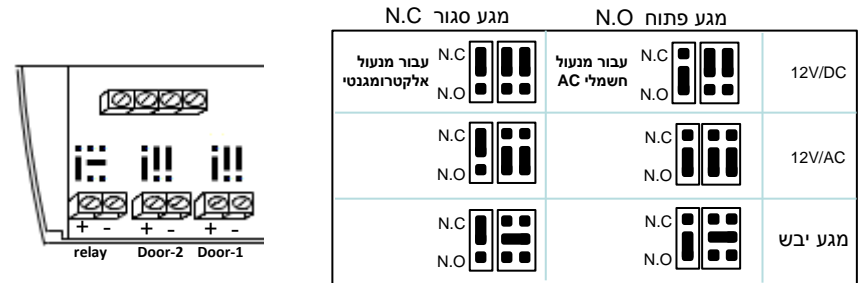

שפופרת מגבר PTA

פנל אינטרקום

אופציה חיבור שפופרות נוספות PTA

הערה: יש לחבר את המתח ישירות לרגל 6 בשפופרת, ולא לחבר על הכבל.

תרשים חיבורים

ניתן לבחור את מצב היציאה למנעול החשמלי או הממסר (relay) באמצעות מגשרים.