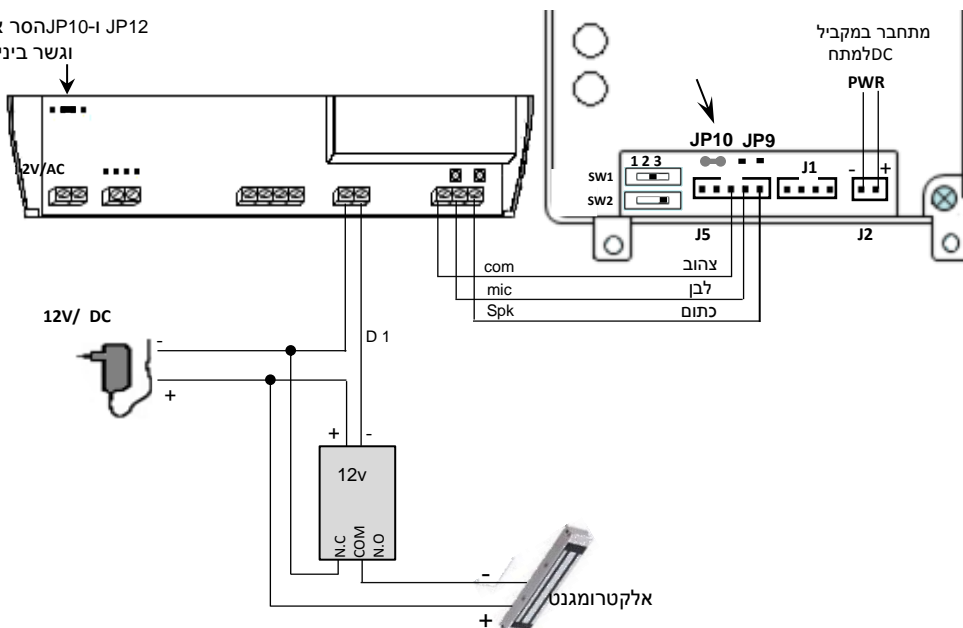

VEGA 11 MULTI

חיבורים למתאם טלפון ומנעול חשמלי 12v

- בורר 1 במצב SW12
- בורר 2 במצב SW23
- לא מגושר JP9
- מגושר JP10

חיבור למתאם טלפון באמצעות ממסר DC ולמנעול אלקטרומגנט

וגשר ביניהם JP10 ו-JP12 מהסר את

12V חיבורים לשפופרות 5 גיד ומנעול חשמלי

- בורר 1 במצב SW11
- בורר 2 במצב SW21
- מגושר JP9
- מגושר JP10

PTI-500

- 7 זמזם
- 2 מיקרופון
- 1 אוזנית
- 1 משותף
- 6 פתיחת דלת
- 9

באמצעות ממסר DC חיבורים לשפופרות 5 גיד ולמנעול אלקטרומגנט

2 גיד למרכזית פנסוניק ומנעול חשמלי 12v

- בורר 1 במצב SW13
- בורר 2 במצב SW2 3
- לא מגושר JP9
- לא מגושר JP10

2 גיד למרכזית פנסוניק ומנעול אלקטרומגנט DC באמצעות ממסר