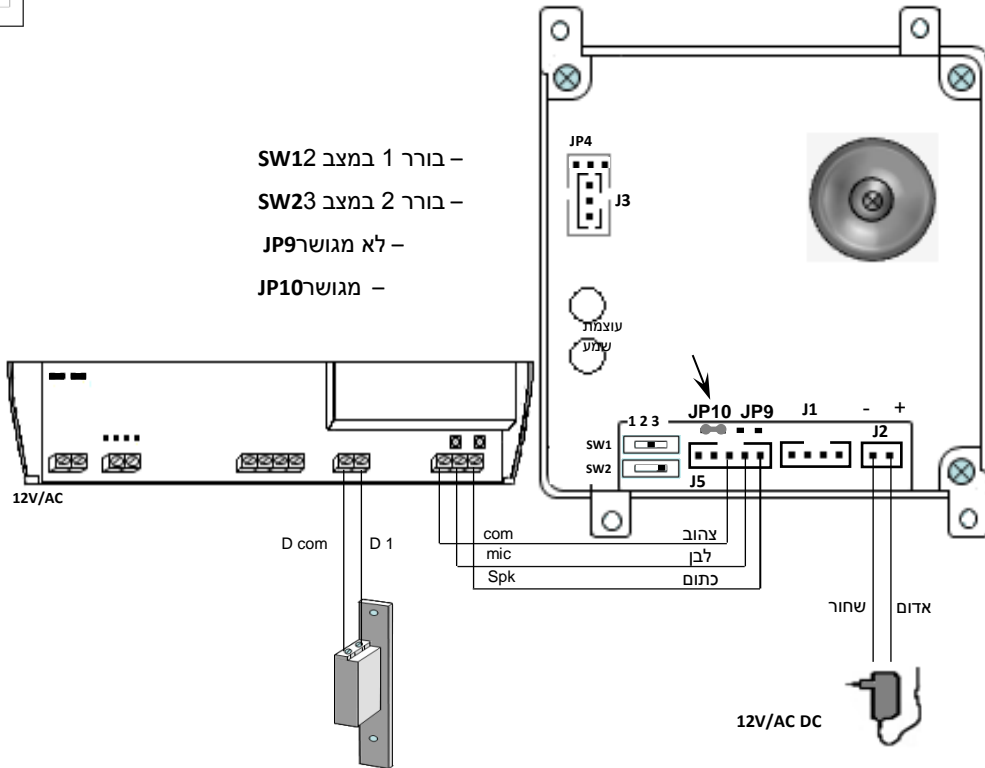

VEGA 11 MULTI

חיבורים למתאם טלפון ומנעול חשמלי 12v

- בורר 1 במצב SW12
- בורר 2 במצב SW23
- לא מגושר JP9
- מגושר JP10

חיבור למתאם טלפון באמצעות ממסר DC ולמנעול אלקטרומגנט

וגשר ביניהם JP10 ו-JP12 מהסר את

12V חיבורים לשפופרות 5 גיד ומנעול חשמלי

- בורר 1 במצב SW11
- בורר 2 במצב SW21
- מגושר JP9
- מגושר JP10

PTI-500

- 7 זמזם
- 2 מיקרופון
- 1 אוזנית
- 1 משותף
- 6 פתיחת דלת
- 9

באמצעות ממסר DC חיבורים לשפופרות 5 גיד ולמנעול אלקטרומגנט

2 גיד למרכזית פנסוניק ומנעול חשמלי 12v

- בורר 1 במצב SW13
- בורר 2 במצב SW2 3
- לא מגושר JP9
- לא מגושר JP10

2 גיד למרכזית פנסוניק ומנעול אלקטרומגנט DC באמצעות ממסר