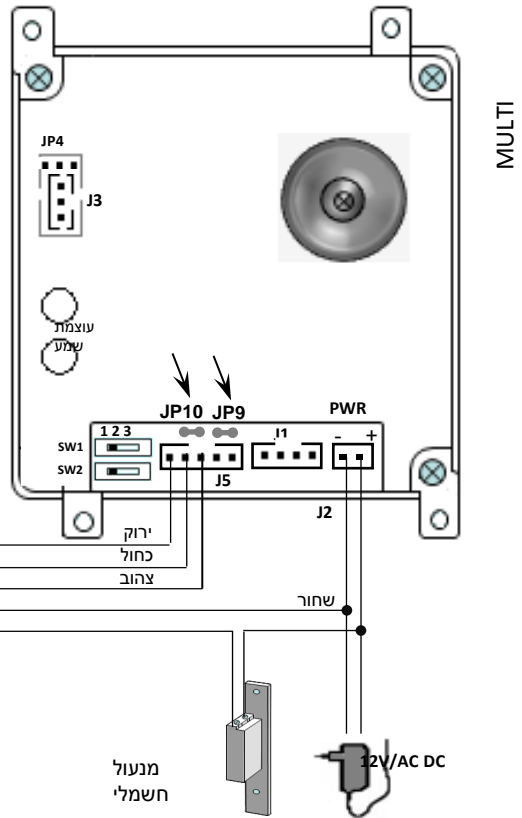

VEGA 11 MULTI

חיבורים למתאם טלפון ומנעול חשמלי 12v

- בורר 1 במצב SW12
- בורר 2 במצב SW23
- לא מגושר JP9
- מגושר JP10

חיבור למתאם טלפון באמצעות ממסר DC ולמנעול אלקטרומגנט

וגשר ביניהם JP10 ו-JP12 מהסר את

12V חיבורים לשפופרות 5 גיד ומנעול חשמלי

- בורר 1 במצב SW11
- בורר 2 במצב SW21
- מגושר JP9
- מגושר JP10

PTI-500

- 7 זמזם
- 2 מיקרופון
- 1 אוזנית
- 1 משותף
- 6 פתיחת דלת
- 9

באמצעות ממסר DC חיבורים לשפופרות 5 גיד ולמנעול אלקטרומגנט

2 גיד למרכזית פנסוניק ומנעול חשמלי 12v

- בורר 1 במצב SW13
- בורר 2 במצב SW2 3
- לא מגושר JP9
- לא מגושר JP10

2 גיד למרכזית פנסוניק ומנעול אלקטרומגנט DC באמצעות ממסר