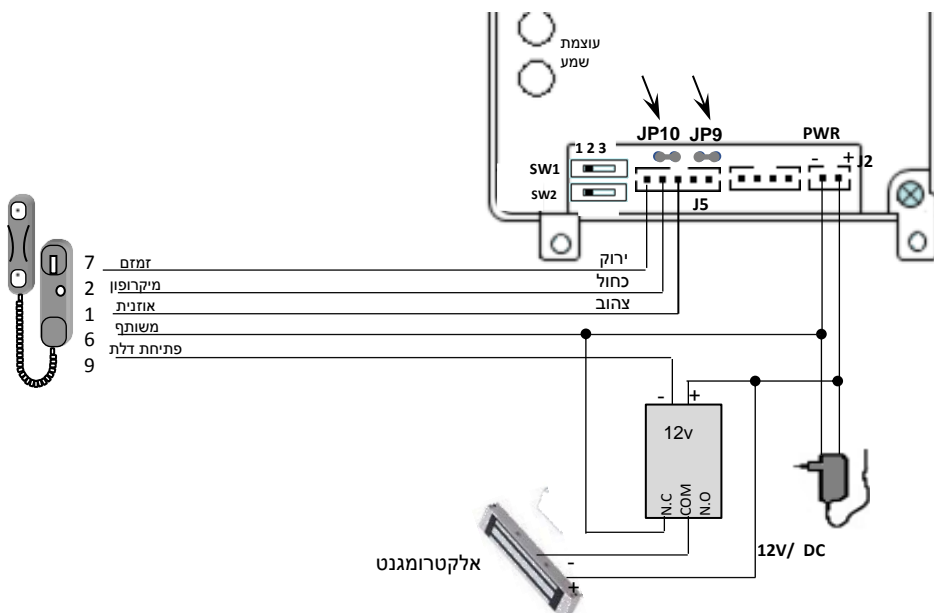

VEGA 11 MULTI

חיבורים למתאם טלפון ומנעול חשמלי 12v

- בורר 1 במצב SW12
- בורר 2 במצב SW23
- לא מגושר JP9
- מגושר JP10

חיבור למתאם טלפון באמצעות ממסר DC ולמנעול אלקטרומגנט

וגשר ביניהם JP10 ו-JP12 מהסר את

12V חיבורים לשפופרות 5 גיד ומנעול חשמלי

- בורר 1 במצב SW11
- בורר 2 במצב SW21
- מגושר JP9
- מגושר JP10

PTI-500

- 7 זמזם
- 2 מיקרופון
- 1 אוזנית
- 1 משותף
- 6 פתיחת דלת
- 9

באמצעות ממסר DC חיבורים לשפופרות 5 גיד ולמנעול אלקטרומגנט

2 גיד למרכזית פנסוניק ומנעול חשמלי 12v

- בורר 1 במצב SW13
- בורר 2 במצב SW2 3
- לא מגושר JP9
- לא מגושר JP10

2 גיד למרכזית פנסוניק ומנעול אלקטרומגנט DC באמצעות ממסר