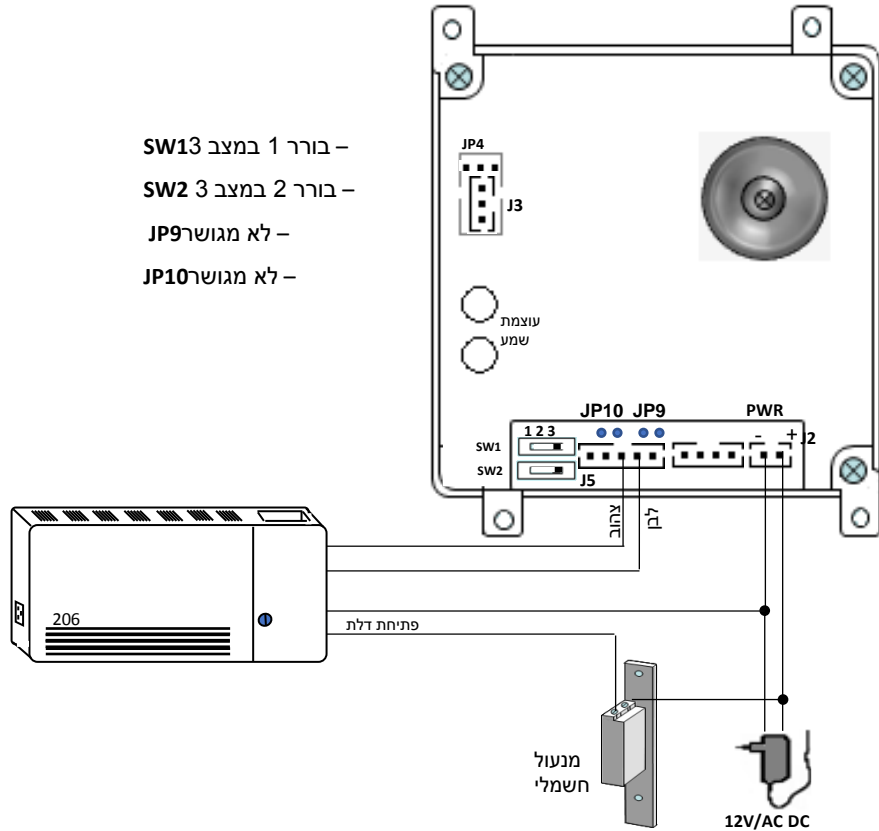

VEGA 11 MULTI

חיבורים למתאם טלפון ומנעול חשמלי 12v

- בורר 1 במצב SW12
- בורר 2 במצב SW23
- לא מגושר JP9
- מגושר JP10

חיבור למתאם טלפון באמצעות ממסר DC ולמנעול אלקטרומגנט

וגשר ביניהם JP10 ו-JP12 מהסר את

12V חיבורים לשפופרות 5 גיד ומנעול חשמלי

- בורר 1 במצב SW11
- בורר 2 במצב SW21
- מגושר JP9
- מגושר JP10

PTI-500

- 7 זמזם
- 2 מיקרופון
- 1 אוזנית
- 1 משותף
- 6 פתיחת דלת
- 9

באמצעות ממסר DC חיבורים לשפופרות 5 גיד ולמנעול אלקטרומגנט

2 גיד למרכזית פנסוניק ומנעול חשמלי 12v

- בורר 1 במצב SW13
- בורר 2 במצב SW2 3
- לא מגושר JP9
- לא מגושר JP10

2 גיד למרכזית פנסוניק ומנעול אלקטרומגנט DC באמצעות ממסר