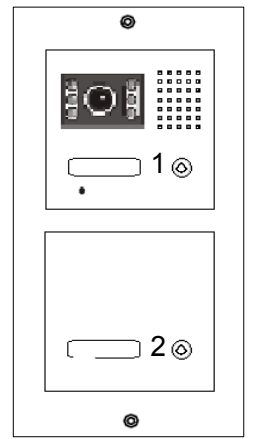

VEGA-211 X-TEL

פנל נירוסטה שני לחצנים עבור שלוחה

הוראות התקנה ותכנות

תרשים חיבורים

הגדרת שלוחות מצלצלות בלחיצה על לחצן הקריאה (לכל לחצן)

הגדרת שלוחה מצלצלת בלחיצה על לחצן מס 1 – (עד 12 ספרות)

הגדרת שלוחה מצלצלת בלחיצה על לחצן מס 2 – (עד 12 ספרות)

דוגמה: על מנת להגדיר שבלחיצה על לחצן 1 תצלצל שלוחה AAA לחצן 2 תצלצל שלוחה BBB

הגדרת סיפורה לפתיחת דלת מהטלפון (עד 5 ספרות) – ברירת מחדל 0