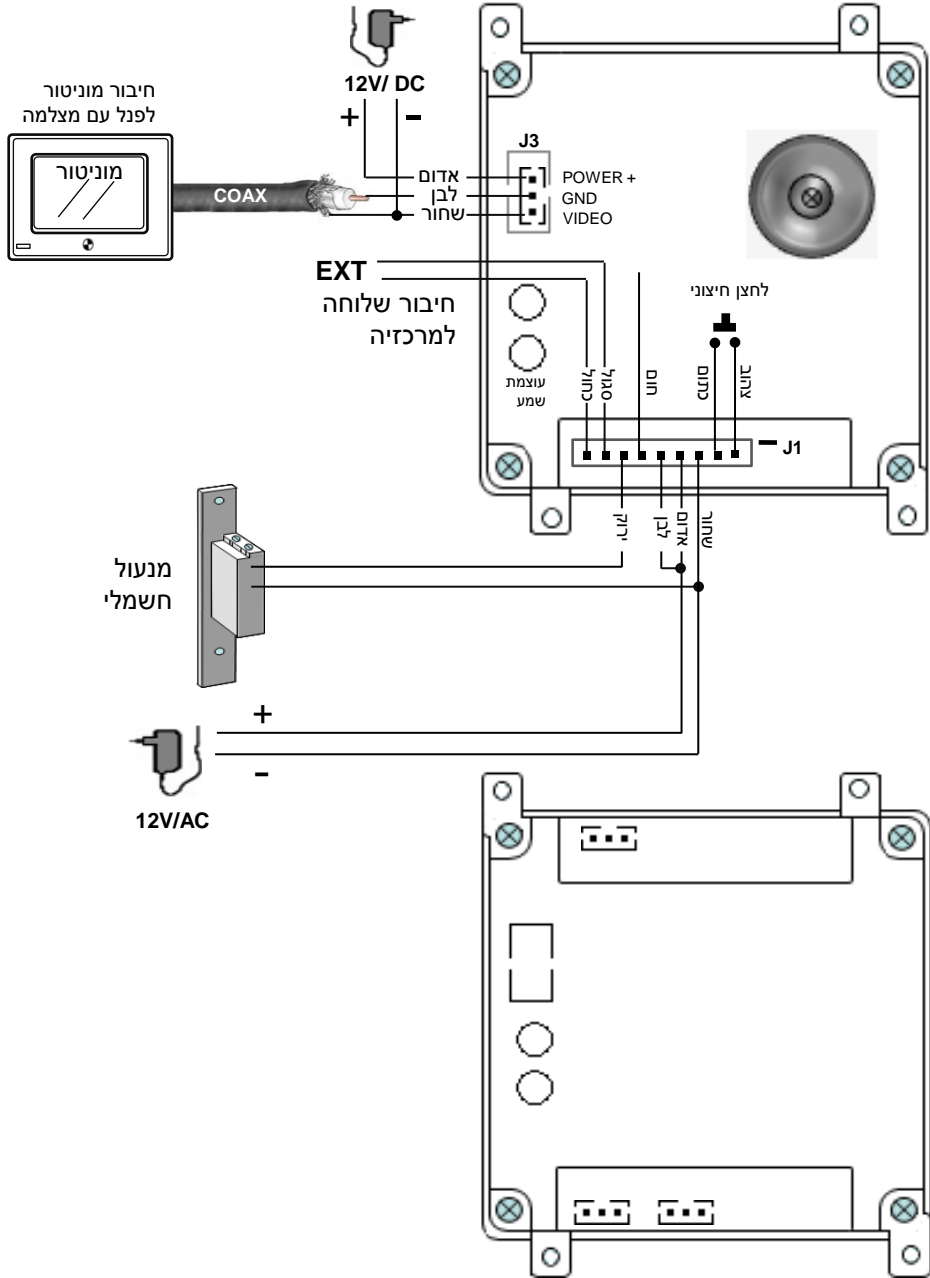

VEGA-211 X-TEL

פנל נירוסטה שני לחצנים עבור שלוחה

הוראות התקנה ותכנות

תרשים חיבורים

הגדרת שלוחות מצלצלות בלחיצה על לחצן הקריאה (לכל לחצן)

הגדרת שלוחה מצלצלת בלחיצה על לחצן מס 1 – (עד 12 ספרות)

הגדרת שלוחה מצלצלת בלחיצה על לחצן מס 2 – (עד 12 ספרות)

דוגמה: על מנת להגדיר שבלחיצה על לחצן 1 תצלצל שלוחה AAA לחצן 2 תצלצל שלוחה BBB

הגדרת סיפורה לפתיחת דלת מהטלפון (עד 5 ספרות) – ברירת מחדל 0