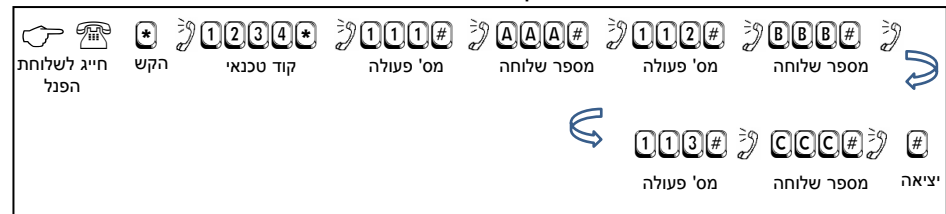

תרשים חיבורים

VEGA-212 X-TEL

פנל נירוסטה שלושה לחצנים עבור שלוחה

הוראות התקנה ותכנות

הגדרת שלוחות מצלצלות בלחיצה על לחצן הקריאה (לכל לחצן)

הגדרת שלוחה מצלצלת בלחיצה על לחצן מס 1 – (עד 12 ספרות)

הגדרת שלוחה מצלצלת בלחיצה על לחצן מס 2 – (עד 12 ספרות)

הגדרת שלוחה מצלצלת בלחיצה על לחצן מס 3 – (עד 12 ספרות)

דוגמה: על מנת להגדיר שבלחיצה על לחצן 1 תצלצל שלוחה AAA לחצן 2 תצלצל שלוחה BBB לחצן 3 תצלצל שלוחה CCC

הגדרת סיפורה לפתיחת דלת מהטלפון (עד 5 ספרות) – ברירת מחדל 0