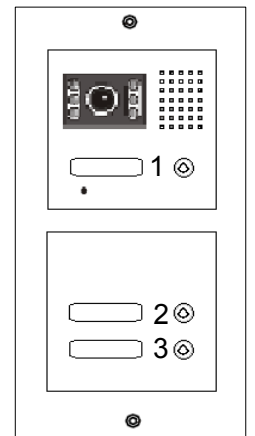

תרשים חיבורים

VEGA-212 X-TEL

פנל נירוסטה שלושה לחצנים עבור שלוחה

הוראות התקנה ותכנות

הגדרת שלוחות מצלצלות בלחיצה על לחצן הקריאה (לכל לחצן)

הגדרת שלוחה מצלצלת בלחיצה על לחצן מס 1 – (עד 12 ספרות)

הגדרת שלוחה מצלצלת בלחיצה על לחצן מס 2 – (עד 12 ספרות)

הגדרת שלוחה מצלצלת בלחיצה על לחצן מס 3 – (עד 12 ספרות)

דוגמה: על מנת להגדיר שבלחיצה על לחצן 1 תצלצל שלוחה AAA לחצן 2 תצלצל שלוחה BBB לחצן 3 תצלצל שלוחה CCC

הגדרת סיפורה לפתיחת דלת מהטלפון (עד 5 ספרות) – ברירת מחדל 0