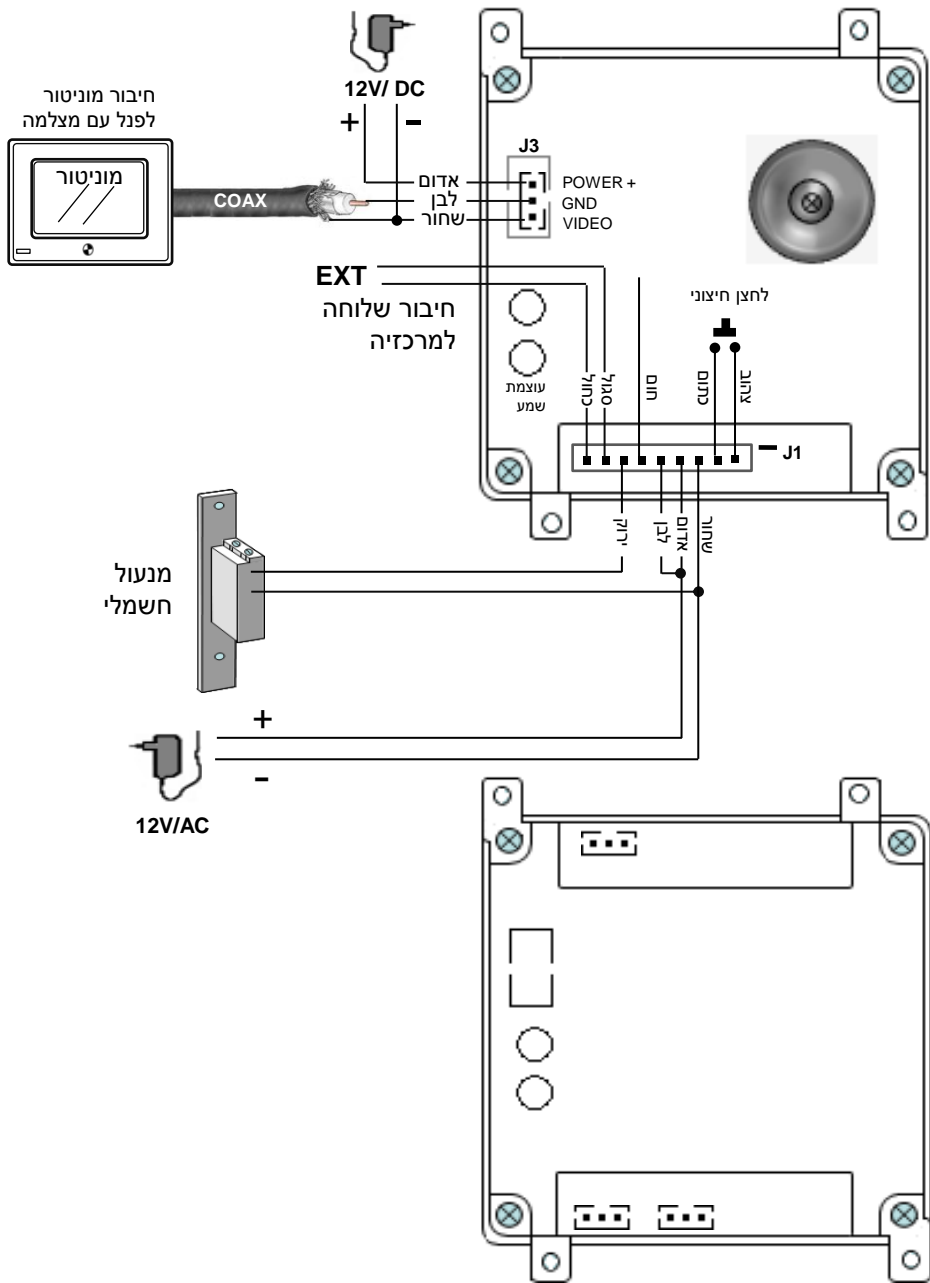

תרשים חיבורים

VEGA-212 X-TEL

פנל נירוסטה שלושה לחצנים עבור שלוחה

הוראות התקנה ותכנות

הגדרת שלוחות מצלצלות בלחיצה על לחצן הקריאה (לכל לחצן)

הגדרת שלוחה מצלצלת בלחיצה על לחצן מס 1 – (עד 12 ספרות)

הגדרת שלוחה מצלצלת בלחיצה על לחצן מס 2 – (עד 12 ספרות)

הגדרת שלוחה מצלצלת בלחיצה על לחצן מס 3 – (עד 12 ספרות)

דוגמה: על מנת להגדיר שבלחיצה על לחצן 1 תצלצל שלוחה AAA לחצן 2 תצלצל שלוחה BBB לחצן 3 תצלצל שלוחה CCC

הגדרת סיפורה לפתיחת דלת מהטלפון (עד 5 ספרות) – ברירת מחדל 0