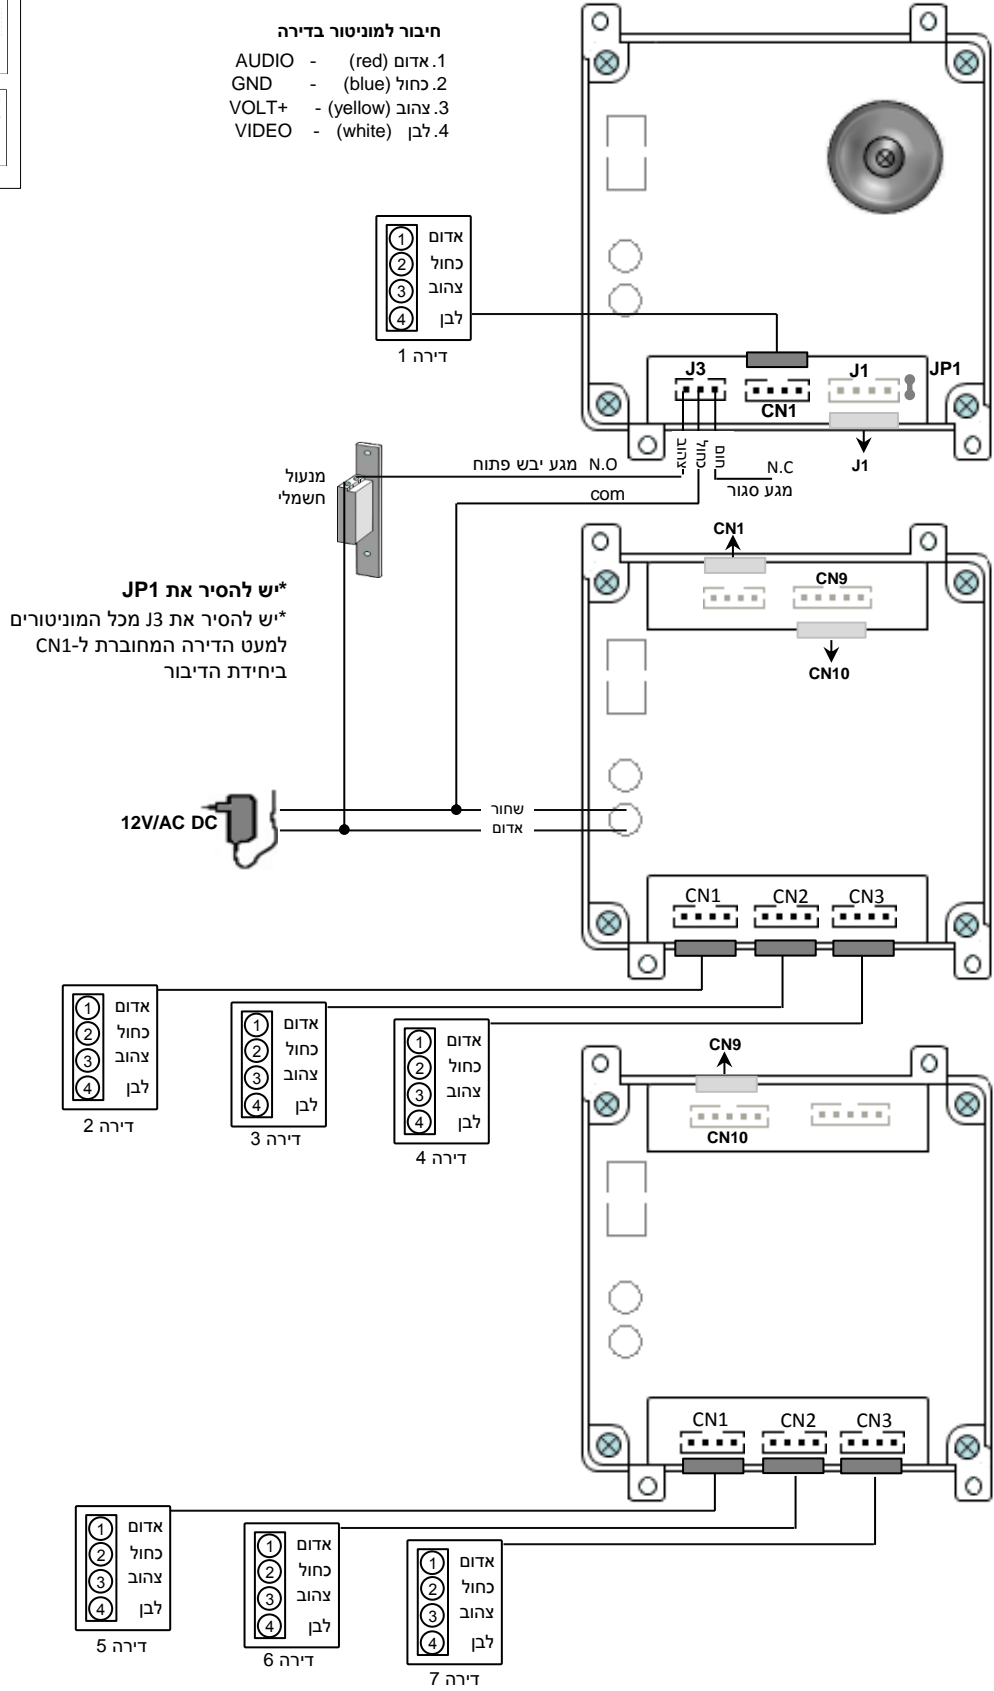

VEGA 3133 KTV

חיבור למוניטור בדירה

- AUDIO - (red) אדום 1
- GND - (blue) כחול 2
- VOLT+ - (yellow) צהוב 3
- VIDEO - (white) לבן 4

***יש להסיר את JP1**
 *יש להסיר את J3 מכל המוניטורים
 למעט הדירה המחוברת ל-CN1
 ביחידת הדיבור