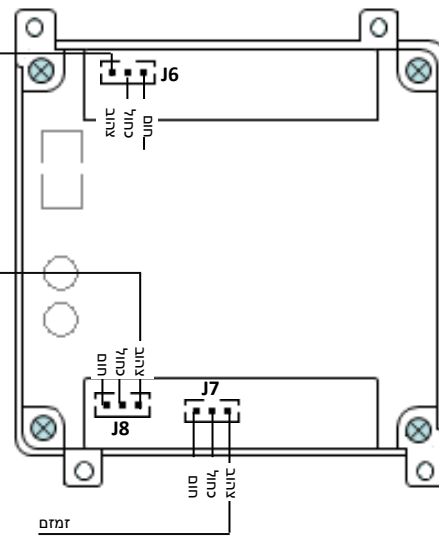

VEGA 3123 MULTI

חיבורים לשפופרות אינטרקום 5 גיד ומנעול חשמלי 12v

SW1 – בורר 1 במצב 1

SW2 – בורר 2 במצב 1

JP9 – מגושר

JP10 – מגושר

מנעול חשמלי