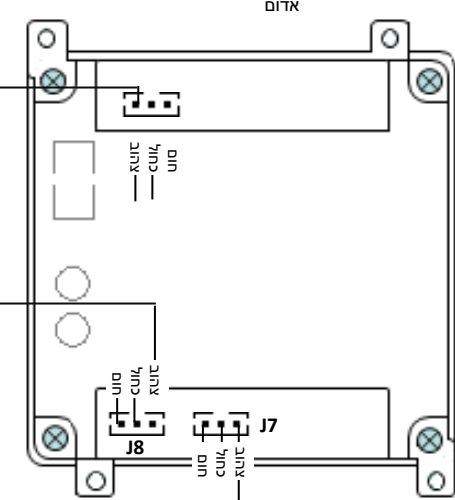

VEGA 3123 MULTI

חיבורים לשפופרות אינטרקום 5 גיד ומנעול חשמלי 12v

SW1 – בורר 1 במצב 1

SW2 – בורר 2 במצב 1

JP9 – מגושר

JP10 – מגושר

מנעול חשמלי