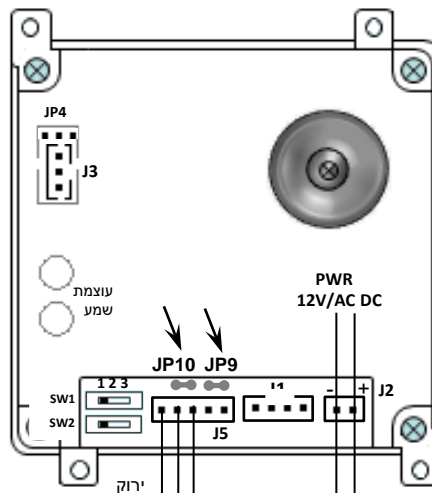

VEGA 3123 MULTI

חיבורים לשפופרות אינטרקום 5 גיד ומנעול חשמלי 12v

SW1 – בורר 1 במצב 1

SW2 – בורר 2 במצב 1

JP9 – מגושר

JP10 – מגושר

מנעול חשמלי