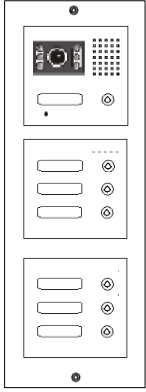

VEGA 3123 MULTI

חיבורים לשפופרות אינטרקום 5 גיד ומנעול חשמלי 12v

SW1 – בורר 1 במצב 1

SW2 – בורר 2 במצב 1

JP9 – מגושר

JP10 – מגושר

מנעול חשמלי