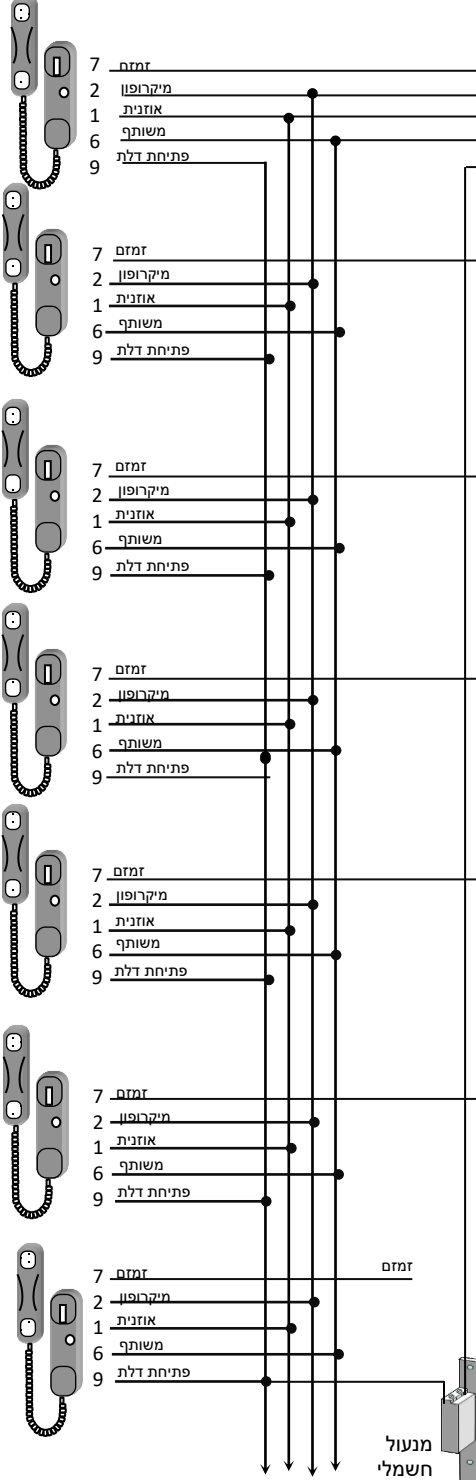

VEGA 3123 MULTI

חיבורים לשפופרות אינטרקום 5 גיד ומנעול חשמלי 12v

SW1 – בורר 1 במצב 1

SW2 – בורר 2 במצב 1

JP9 – מגושר

JP10 – מגושר

מנעול חשמלי