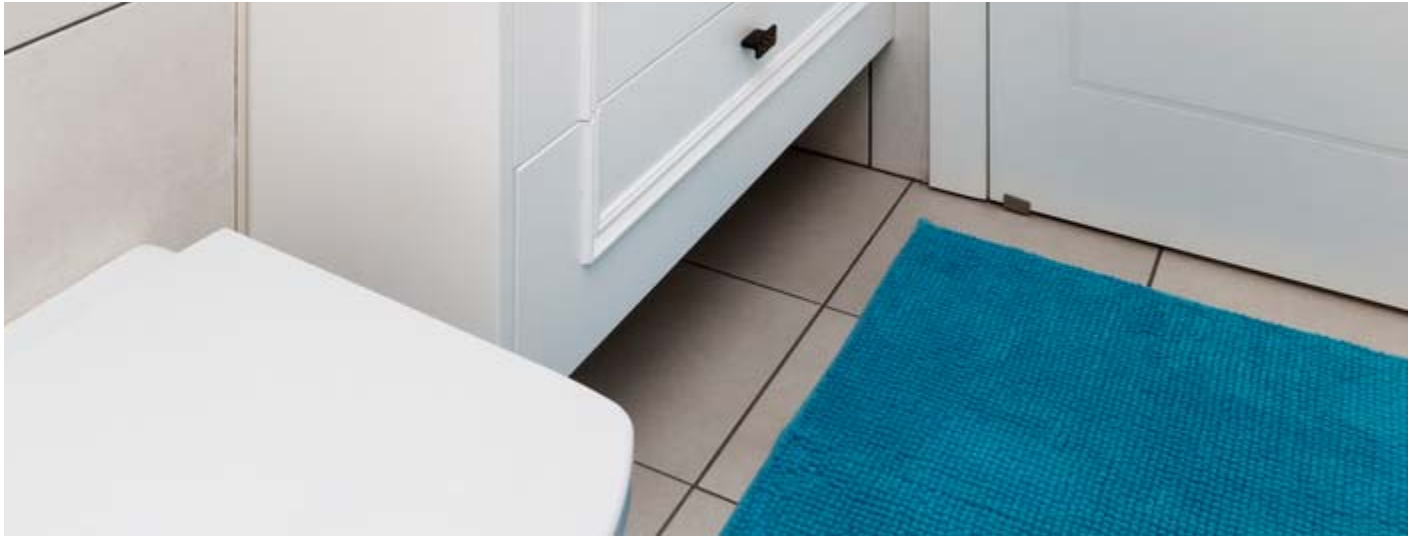

SEMEL  
KITCHENS

SALE

24.6-24.7

על מטבחים  
ומוצרים משלימים

מקלחת ההורים ואמבטיית הילדים זכו לחיפויי קיר מלבני בגוון בהיר. השילוב העדין בסגנונות גרם לאדריכל לבחור בדלת עם שני פאנלים שמשדרים קשר ישיר לארונות השונים בבית, כולל בחירה בצביעה בגוון לבן יחד עם משקופים ישרים וידי מנירוסטה - אלו משתלבים בצורה הרמונית עם הקו הנקי של הבית. כל זאת כדי לתת בסיס וחיבור לרהיטים והחפצים השו אספו איתם משנותיהם חו"ל.