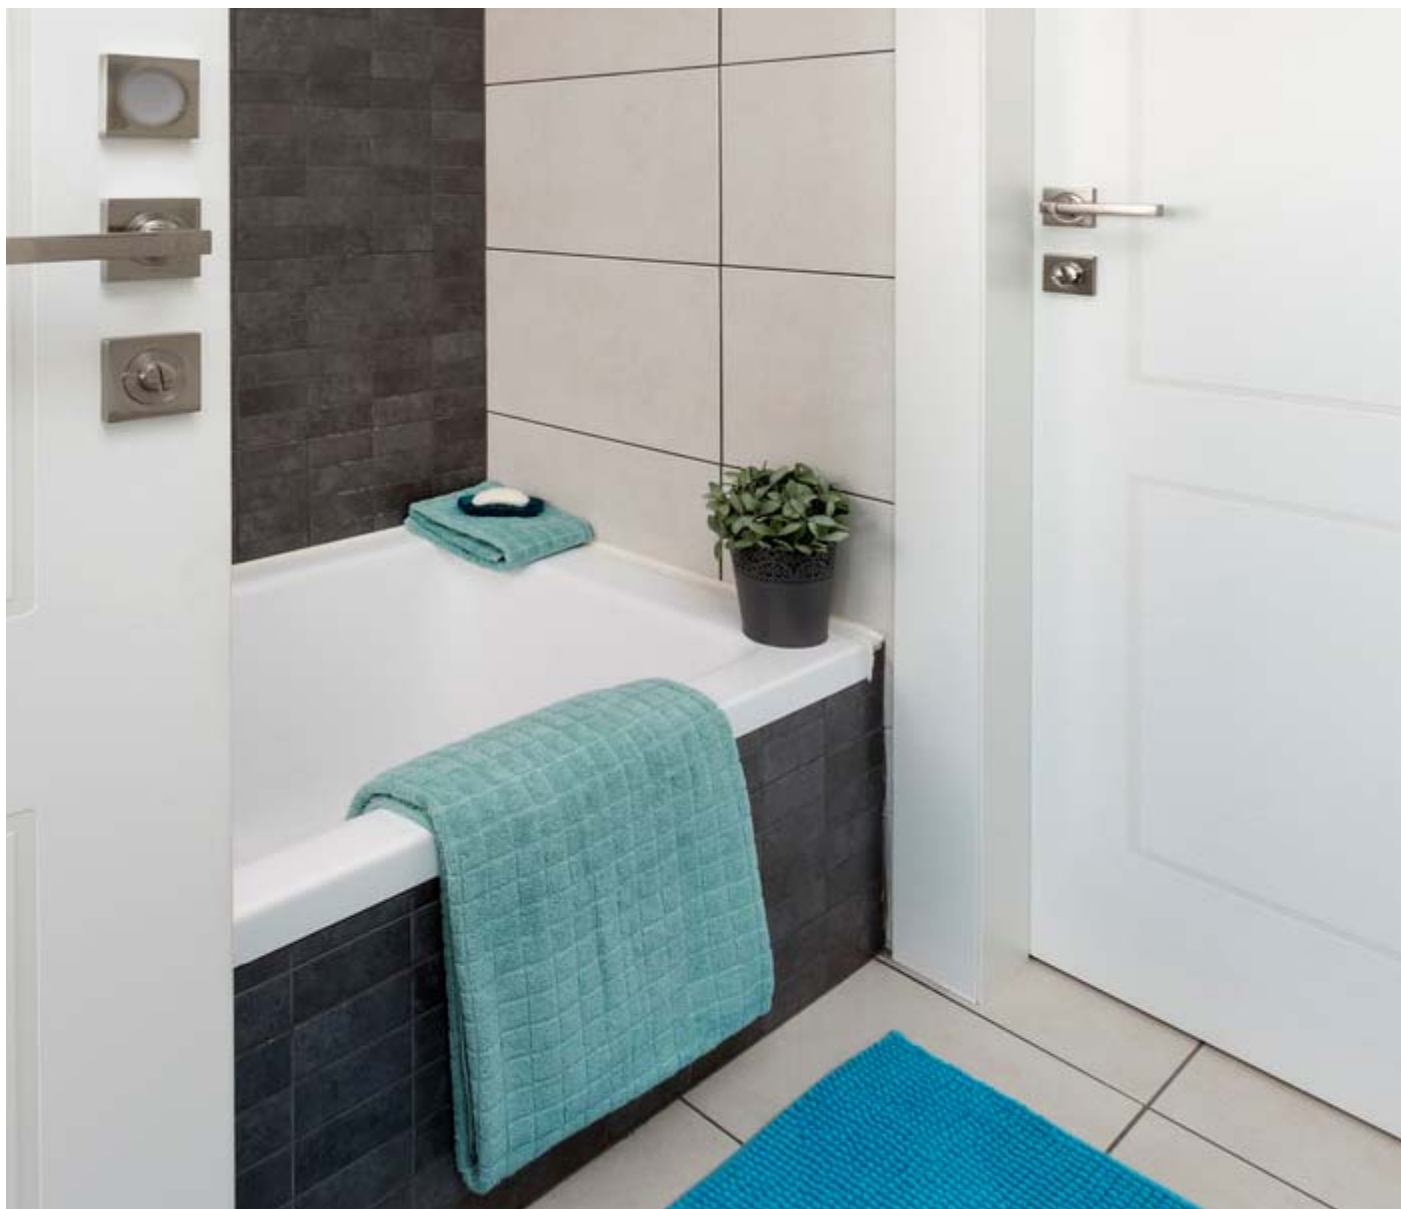

SEMEL  
KITCHENS

SALE

24.6-24.7

על מטבחים  
ומוצרים משלימים

מקלחת ההורים ואמבטיית הילדים זכו לחיפויי קיר מלבני בגוון בהיר. השילוב העדין בסגנונות גרם לאדריכל לבחור בדלת עם שני פאנלים שמשדרים קשר ישיר לארונות השונים בבית, כולל בחירה בצביעה בגוון לבן יחד עם משקופים ישרים וידי מנירוסטה - אלו משתלבים בצורה הרמונית עם הקו הנקי של הבית. כל זאת כדי לתת בסיס וחיבור לרהיטים והחפצים השו אספו איתם משנותיהם חו"ל.