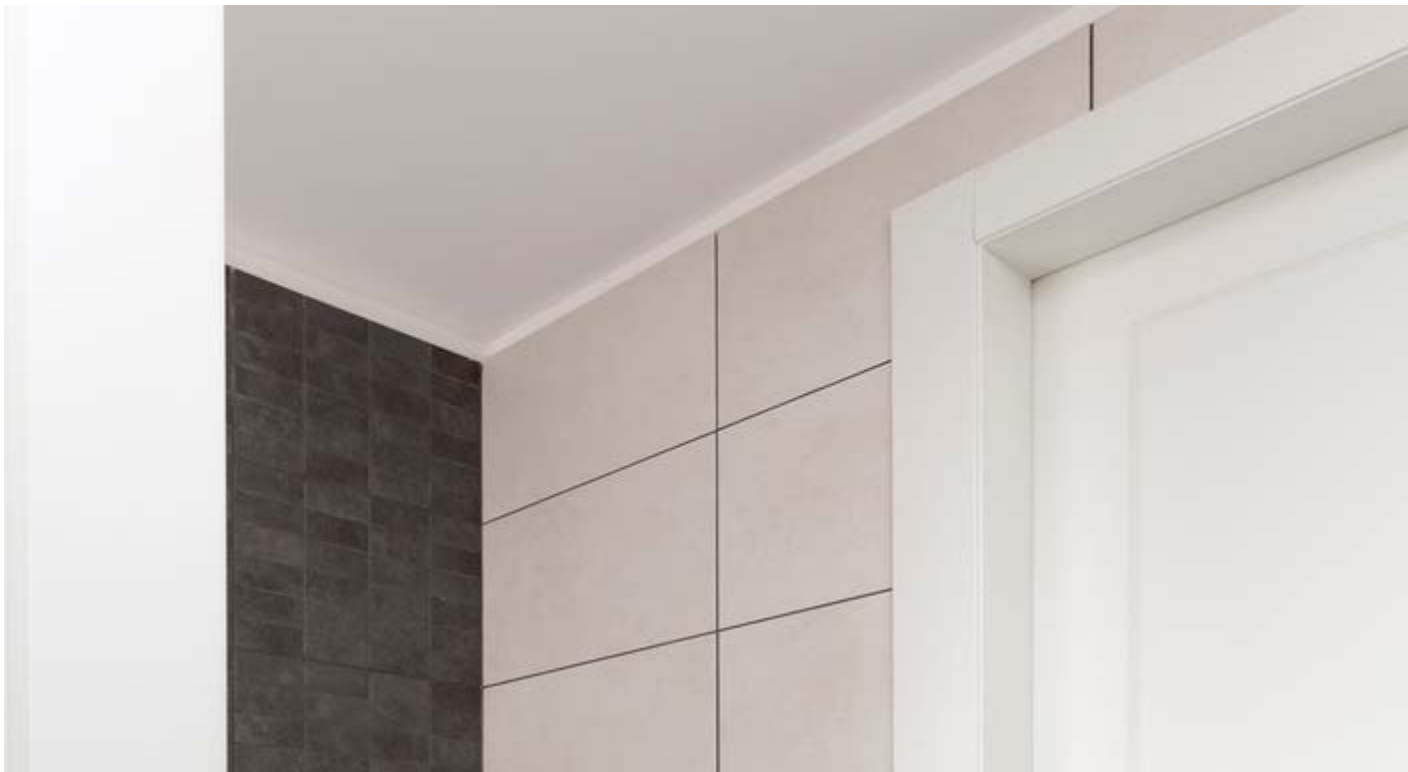

SEMEL  
KITCHENS

SALE

24.6-24.7

על מטבחים  
ומוצרים משלימים

מקלחת ההורים ואמבטיית הילדים זכו לחיפויי קיר מלבני בגוון בהיר. השילוב העדין בסגנונות גרם לאדריכל לבחור בדלת עם שני פאנלים שמשדרים קשר ישיר לארונות השונים בבית, כולל בחירה בצביעה בגוון לבן יחד עם משקופים ישרים וידי מנירוסטה - אלו משתלבים בצורה הרמונית עם הקו הנקי של הבית. כל זאת כדי לתת בסיס וחיבור לרהיטים והחפצים השו אספו איתם משנותיהם חו"ל.