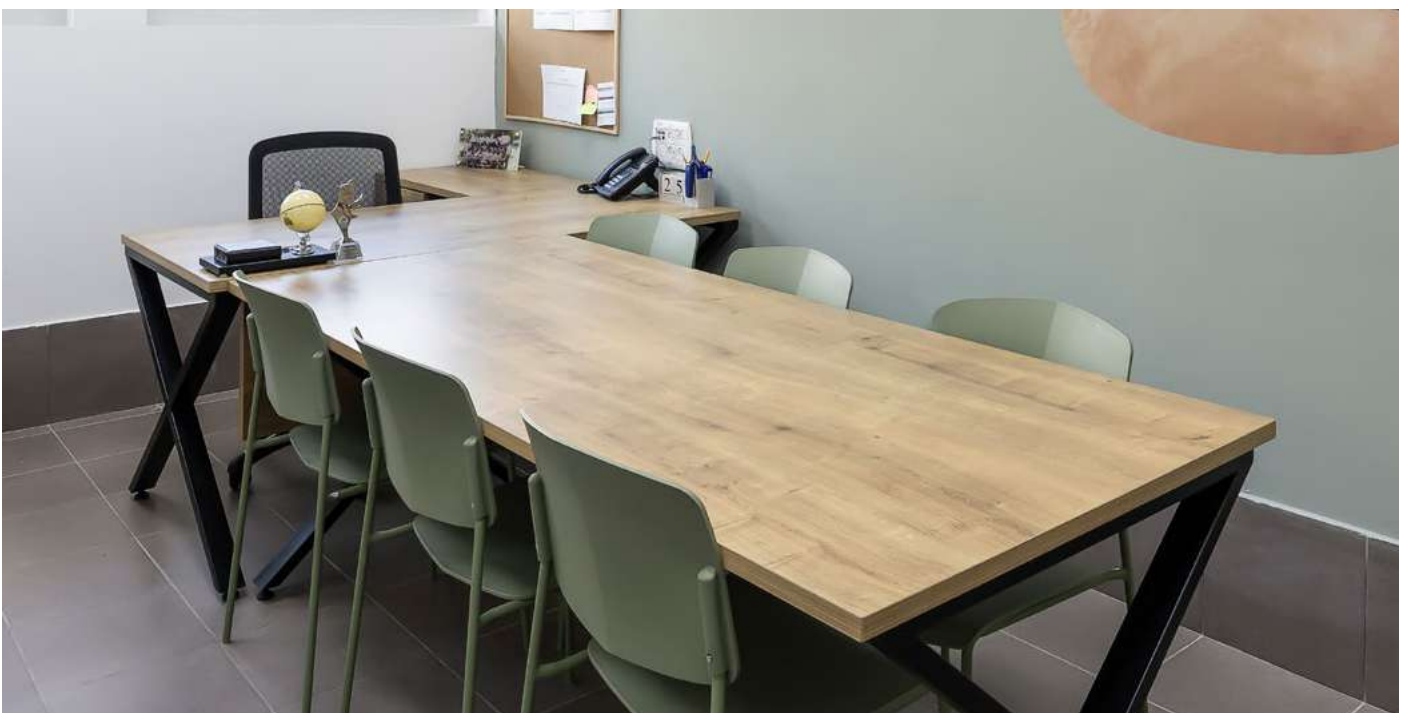

שולחנות למשרד

תוצרת כחול לבן
שולחן מנהלים בהתאמה אישית עם אפשרות
לבחירת צבעים וגדלים.

תוצרת כחול לבן
שולחן מנהלים הכולל פלטה, רגליים
וקושרת בגדלים שונים כולל שלוחה
עם דלת

עם שלוחה רתומה לשולחן
פלטה מלמין
רגלי מתכת

פלטה מלמין ורגלי מתכת
במגוון צבעים
קוטר 140 ס"מ