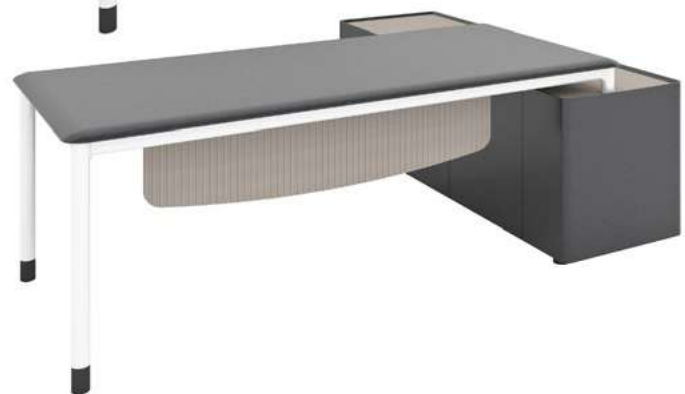

שולחן מנהלים
דגם סיינס 2

כולל שלוחה רתומה
אורך פלטה לבחירה:
200 ס"מ | 240 ס"מ

שולחן
דגם סיינס

רגלי מתכת בצבע לבן
פלטה בגודל לבחירה:
240/120 ס"מ | 200/100 ס"מ

סלפי

שולחן מנהלים
דגם סלפי 1

כולל שלוחה רתומה
אורך פלטה לבחירה:
200 ס"מ | 240 ס"מ

שולחן מנהלים
דגם סלפי 2

כולל שלוחה רתומה
אורך פלטה לבחירה:
200 ס"מ | 240 ס"מ

שולחן
דגם סלפי

רגלי מתכת בצבע לבן
פלטה בגודל לבחירה:
240/120 ס"מ | 200/100 ס"מ

סוליד

שולחן מנהלים דגם סוליד 1

כולל שלושה רתומה
אורך פלטה לבחירה:
200 ס"מ | 240 ס"מ