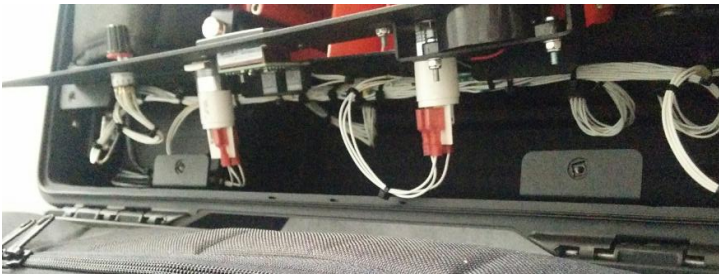

מזוודת תצוגה והפעלה עבור מערכות גילוי עשן ואש

- יכולת בדיקה והפעלת רכיבים מתוך המארז.
- זיווד הציוד בתוך מארזי טרולי קל משקל.
- פאנל הפעלה + פאנל תצוגה דיגיטלי.
- יכולת הוצאת הרכיב תוך כדי עבודה לצורך הדגמה
- שימוש בנוריות LED בודדת לחיווי מס מצבי עבודה.
- פאנל מחברים חיצוני : חיבור מתח ויכולת חליבת נתונים.
- שימוש בזמזמים לחיווי קולי.
- שימוש במחברים צבאים.
- חיווט ברמה תעופתית.
- צביעה באבקה למניעת שריטות.
- חיבור מקור מתח ותקשורת חיצוני.
- משקל כללי : 12 ק"ג.