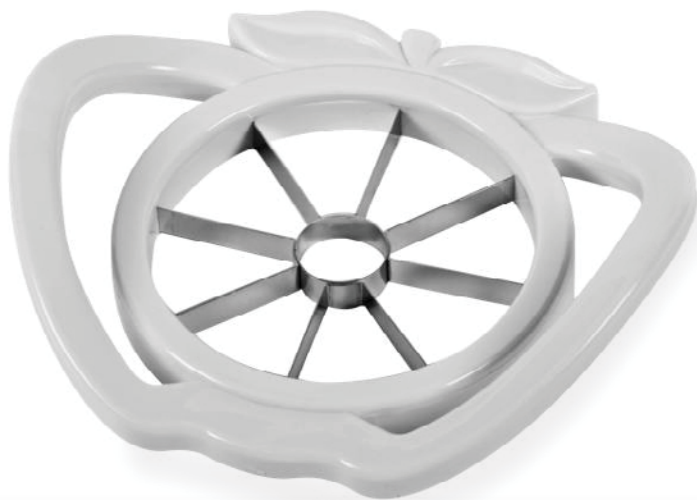

דליטס HP8000
פורס תפוחים איכותי.