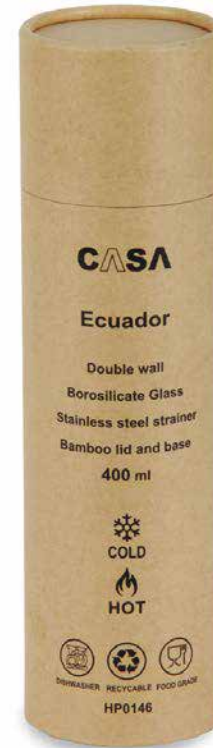

HP0536 לאוס
כוס זכוכית עם דופן כפולה.
מכסה ותחתית מזכוכית.
מסננת חליטה מנירוסטה.
אריזת מתנה. נפח: 610 מ"ל.

HP0533 קמרון
כוס זכוכית עם דופן כפולה.
מכסה ותחתית מנירוסטה וסיליקון.
מסננת חליטה מנירוסטה. אריזת מתנה.
נפח: 480 מ"ל.

HP0146 ספרינג
בקבוק לחליטות צמחים ופירות,
מכסה עליון ותחתון במבוק.
מסננת לחליטה ממתכת.
אריזת מתנה.
נפח 400 מ"ל.