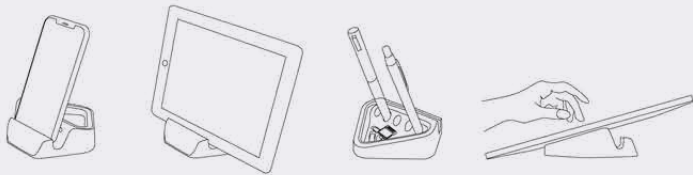

Multidesk 1730

מולטידסק מעמד משרדי מעוצב לעטים עם מקום לטלפון נייד/כרטיסי ביקור ותא מרכזי לאחסון

12.3x12.2x3.5

48/24