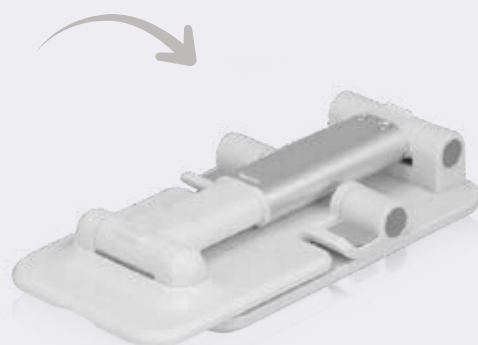

11X6.5X2.5

100/50 

Digital 1835

**דיגיטל** מעמד סמארטפון שולחני נייד ומתקפל  
 מבית EVERCHARGE  
 מתכוונן למגוון מצבים שונים.  
 בסיס כבד ליציבות מקסימלית  
 עשוי פלסטיק בשילוב אלומיניום

11X6.5X2.5

100/50 

Steril 1754

**סטרייל** שואב אבק ולכוך שולחני  
לביית ולמשרד עם שטח פרסום גדול במיוחד  
כולל סוללות באריזת מתנה

23X14X4.4

40 

Selfie Pro 1810

**סלפי פרו** מיני מקל סלפי ההופך לחצובה  
כולל שלט בלוטוס נשלף לצילום מרחוק,  
חצובה סלסקופית עד גובה 65 ס"מ  
מתקפל קומפקטי וקל משקל