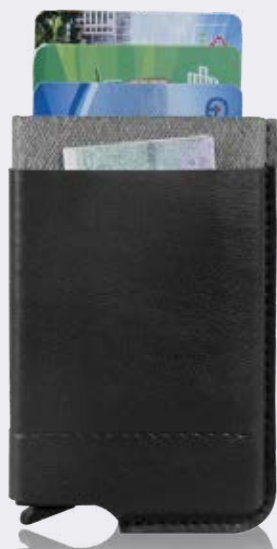

Limit 1728

לימיט ארנק שולף כרטיסים ממתכת
וזמיו עור בעיצוב חדיש
עם מקום לשטרות בסגירה מגנטית
בטכנולוגיית RFID BLOCKING
6.5x9.9x1.4

80

Finance 1729

פיננס ארנק שולף כרטיסים עשוי ממתכת
עם כיסוי זמיו עור גמיש ואיכותי במיוחד
בטכנולוגיית RFID BLOCKING
10.7x7x1.1

80

Payment 1634

פיימנט ארנק כרטיסי אשראי
מעוצב P.U עשוי בד ושילוב
בטכנולוגיית RFID BLOCKING
11.5x8

240/60

Banker 690

בנקר ארנק זמיו עור איכותי
לכרטיסי אשראי ושטרות

1x9x10.5

120/60