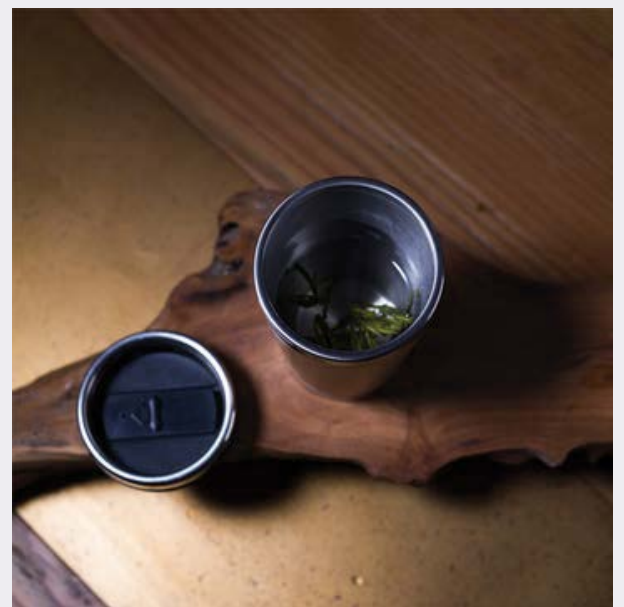

Thermo Bamboo 1906

תרמו-במבו כוס סרמית מבודדת חום/קור
מבמבוק טבעי פנים נירוסטה
ותחתית למניעת החלקה

I-COLOGY

450ML

50