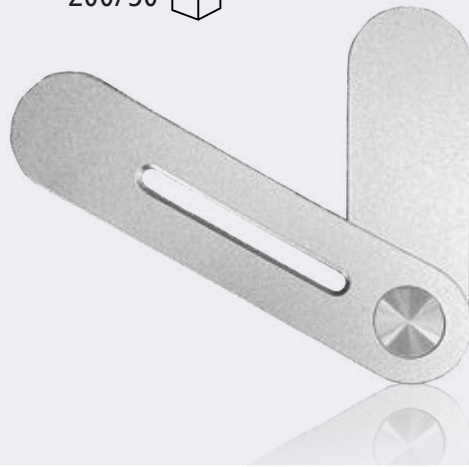

11x4x4

100 

Java 1886

ג'אווה מעמד מגנטי הנדבק למסך המחשב או הלפטופ לשימוש יעיל ונוח בזמן העבודה על המחשב עשוי מתכת

12x2.9

200/50 

Topic 1844

טופיק סטנד שולחני מתקפל למחשב נייד מבית EVERCHARGE בסיס כבד ליציבות מקסימלית, מתכוון ל 6 זוויות בנוסף מסייע למניעת חימום יתר של הלפטופ כולל נרתיק נשיאה ואחסון