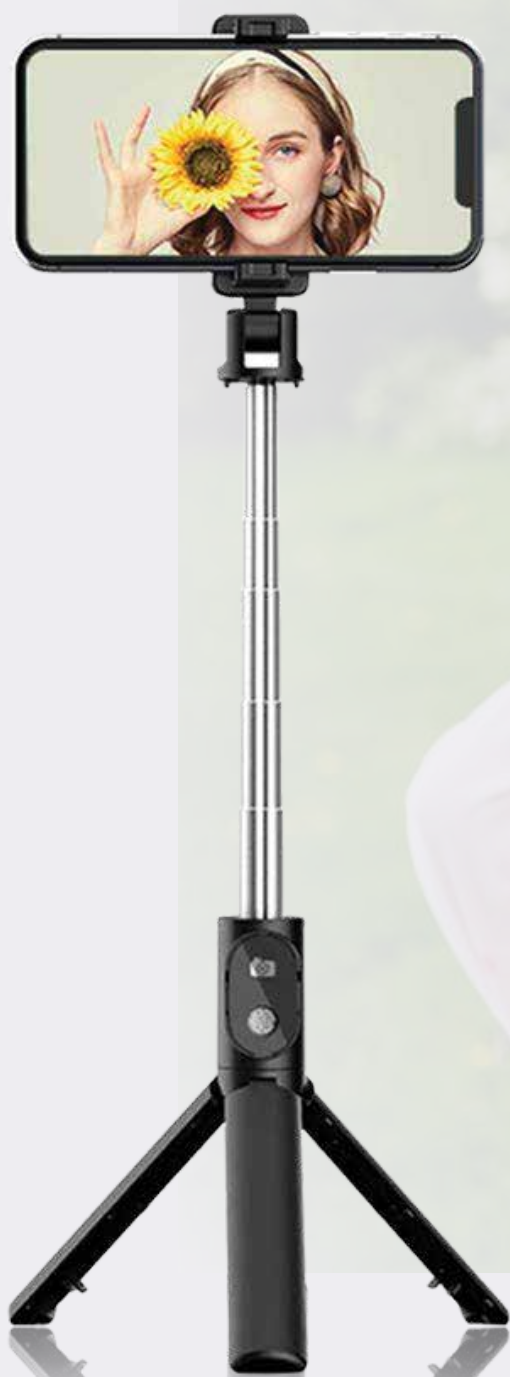

Mirrocell 1979

מירוסל מעמד סמארטפון/טאבלט שולחני בשילוב
מראה נשלפת
מתקפל ומתכוונן למגוון מצבים שונים
הבסיס משמש לאחסון אביזרים וחפצים קטנים
לסדר בשולחן

16.5X8.5X2.8

Cooper 1843

דיניסל מעמד סמארטפון שולחני נייד ומתקפל
מבית EVERCHARGE
מתכוונן למגוון מצבים שונים.
בסיס כבד ליציבות מקסימלית
עשוי פלסטיק בשילוב אלומיניום בצבע כסף

11X6.5X2.5

Steril 1754

סטרייל שואב אבק ולכוך שולחני
לביית ולמשרד עם שטח פרוסום גדול במיוחד
כולל סוללות באריזת מתנה

23X14X4.4

Selfie Pro 1810

סלפי פרו מיני מקל סלפי ההופך לחצובה
כולל שלט בלוטוס נשלף לצילום מרחוק,
חצובה סלסקופית עד גובה 65 ס"מ
מתקפל קומפקטי וקל משקל