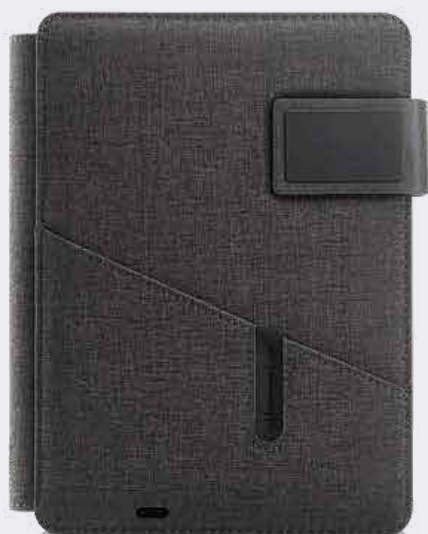

25X25.5

פרוסס מכתביית הייטק A4 בעיצוב חדשני הכוללת:
מעמד לסמארטפון/טאבלט, תא מיוחד לסמארטפון,
תא רשת לאכסון, מקום לעט וסגר מגנטי עם שטח
פרסום

Domein 1600

דומיין מכתביית הייטק A5 בעיצוב חדשני הכוללת:
תאים בגדלים שונים למגוון שימושים
מקום לעט ובלוק נייר עם תאריכון
סגר מגנטי עם שטח פרסום

User 1761

יוזר פולדר דפי שורה A5 משולב מטען נייד נשלף
בנפח 5000mAh
כולל משטח טעינה אלחוטי פנימי המשמש גם כמעמד
עשוי מאריג איכותי P.U

Start-up 1598

סטארט אפ מכתביית A5 מאריג איכותי עם power
bank 4000mah מובנה
דפי שורה ומעמד לסמארטפון/טאבלט
מתאים למגוון מכשירים