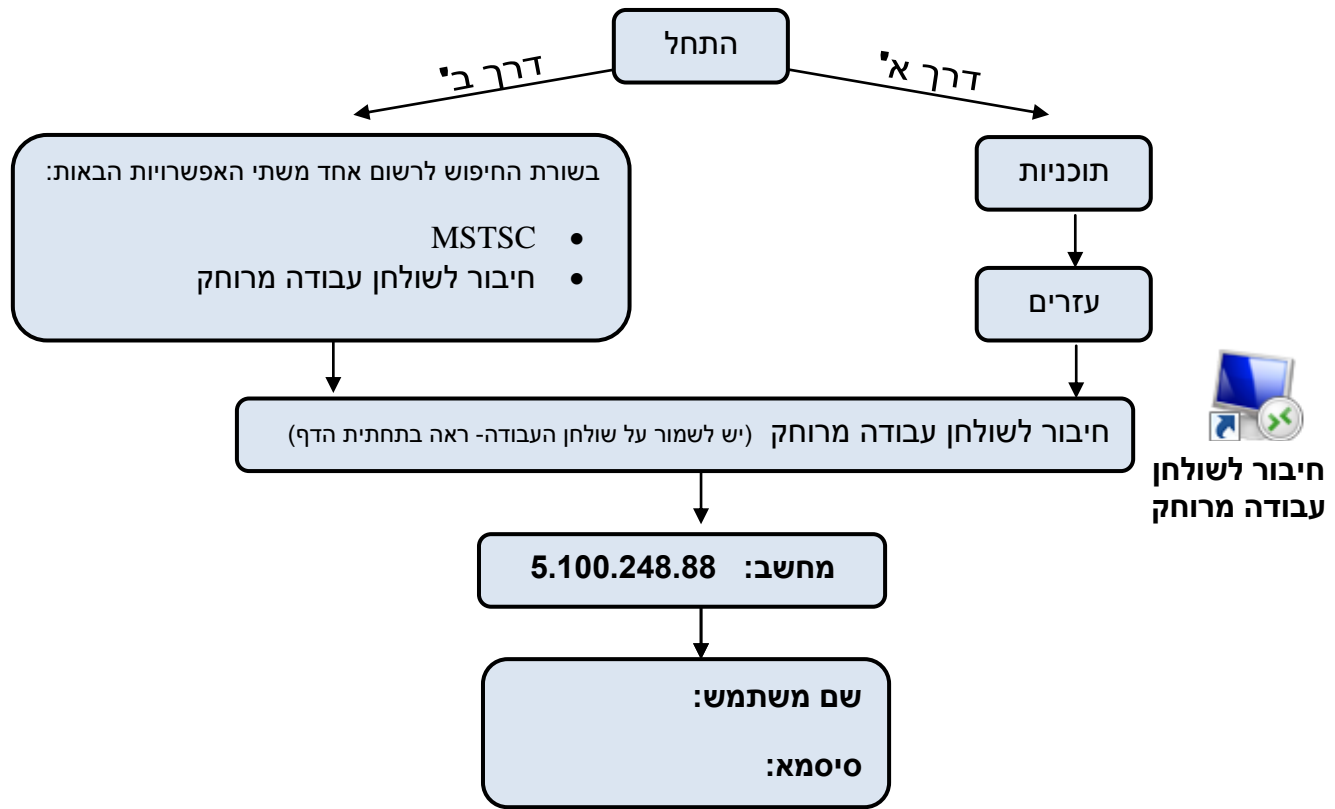

חיבור לשולחן עבודה מרוחק

• לשמירה על שולחן העבודה האישי:

• הורדת והתקנה של TeamViewer

התקנה חד פעמית, נועדה בכדי לאפשר השתלטות מרוחק על המחשב שלכם.

א. להיכנס לאתר "תקציבית": <http://www.Taktzivit.co.il/>

ב. תמיכה טכנית

ג. חיבור מרוחק באמצעות TEAM.