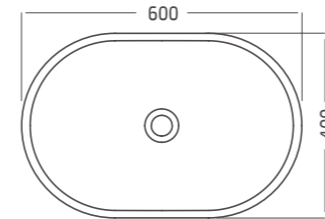

Washbasins **כיורי רחצה מונחים**

158

< **דיאגונל מונח** Diagonal

כיור מלבני מונח, אופציה לסיפון כיסוי קרמי לבן בלבד

165

דיאגונל חצי-שקוע Diagonal

כיור מלבני, חצי שקוע, חצי מונח מעל פני המשטח, אופציה לסיפון כיסוי קרמי לבן בלבד

דיאגונל כיור מונח

תיתכן סטייה של עד 2% במידות

168

קפסולה מונח Diagonal

כיור אליפטי מונח, אופציה לסיפון כיסוי קרמי לבן בלבד

169

קפסולה חצי-שקוע Diagonal

כיור אליפטי, חצי שקוע, חצי מונח מעל פני המשטח, אופציה לסיפון כיסוי קרמי לבן בלבד

קפסולה

080
סיפון פלסטיק עם ונטיל קרמי לבן
מתאים להרכבה בכיורי חרס