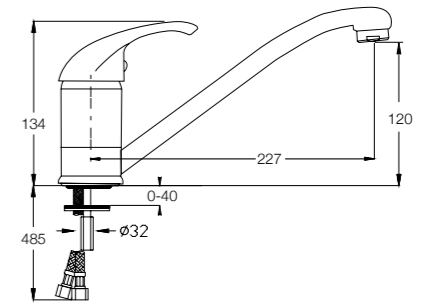

ניצבים

ברז בסגנון קלאסי, מאופיין בקווים רכים, פיה ארוכה מסתובבת,

302563

אלפא ברז פרז, פיה ארוכה מסתובבת

- ☒ כרום
- ☒ סאטן
- ☒ נירוסטה

900153

רותם ברז פרז, פיה ארוכה מסתובבת

- ☒ כרום

302853

אורסט ברז פרז, פיה ארוכה מסתובבת

- ☒ כרום
- ☒ סאטן
- ☒ נירוסטה

300156

אלגרו, ברז שבת, פיה ארוכה מסתובבת, כפתור מיוחד לשמירת השבת

- ☒ כרום

300153

אלגרו ברז פרז, פיה ארוכה מסתובבת

- ☒ כרום