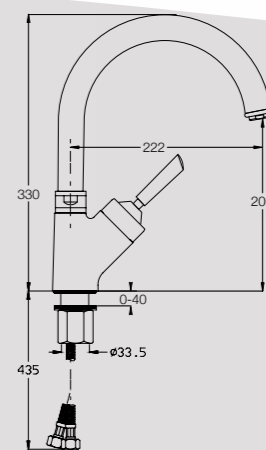

303358

נפטון סטיק ברז פרז 45°
פיה גבוהה ארוכה
מסתובבת