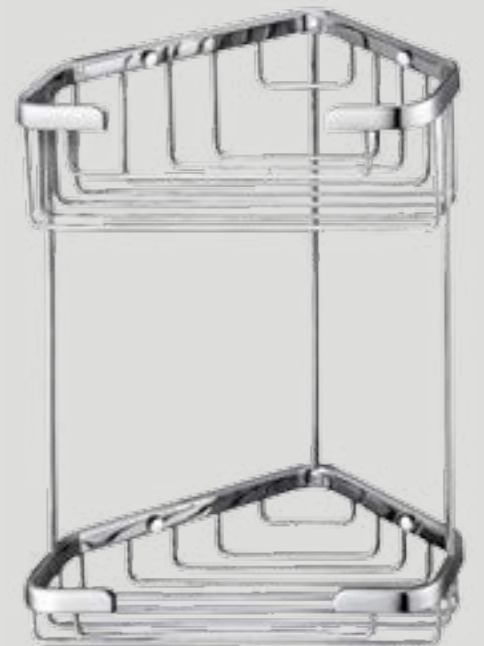

801646
סל רשת מלבני
מ"מ 210x120x33

801647
סל רשת מלבני
מ"מ 210x120x60

801648
סל רשת פינתי עם וו תליה
מ"מ 198x198x85

801649
סל רשת משולש פינתי
מ"מ 220x147x60

801650
דו-סל רשת משולש פינתי
מ"מ 200x360x160

מראות מתכווננות