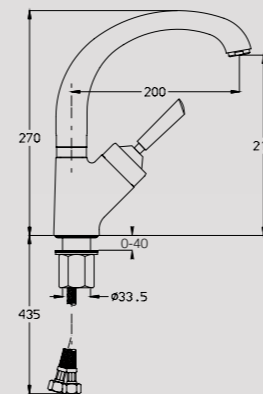

303357

נפטון סטיק ברז פרז 45°
פיית ברבור ארוכה
מסתובבת