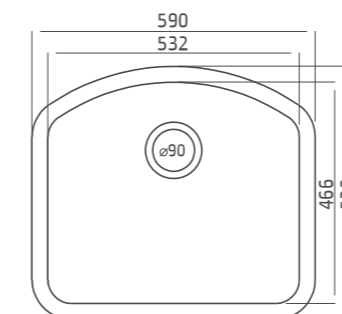

עומק כיוור 253