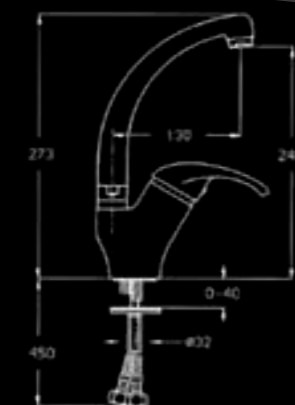

900523

ברז בעמידה 45°
פיית ברבור קצרה
מסתובבת

דגם בסגנון קלאסי מאופיין בקוים
רכים ועגולים, נעים ונוח במיוחד למגע.