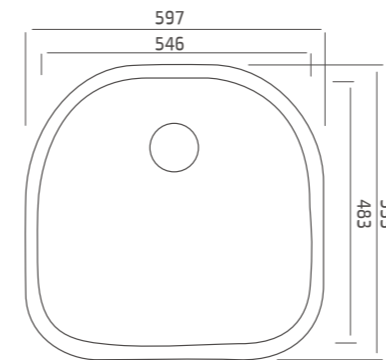

779903

סולו Solo

כיור מטבח בודד מנירוסטה להתקנה שטוחה, מתאים לארון 70 ס"מ

עומק כיור 230