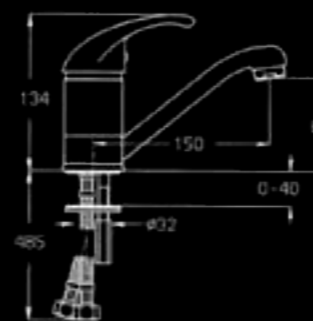

900142

ברז פרח,
פיה בינונית מסתובבת