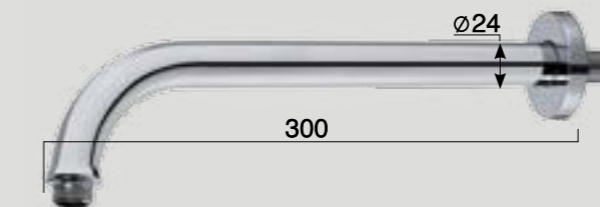

801468
זרוע קלאסית מהקיר
מ"מ $\varnothing 24 \times 300$