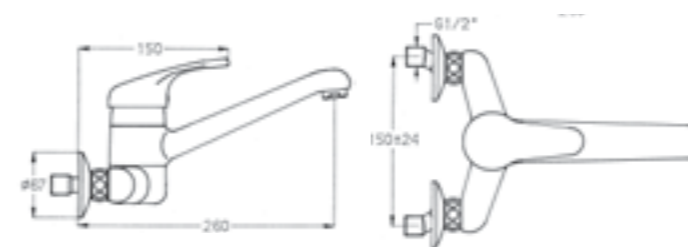

- ☒ כרום
- ☒ סאטן
- ☒ נירוסטה

302815

אורסט ברז מהקיר, פיה עליונה ארוכה מסתובבת