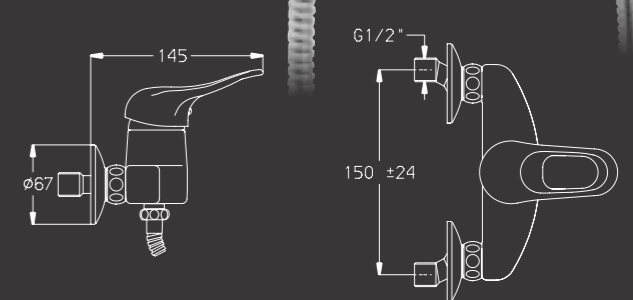

Allegro

כרום בלבד ☒

ברז קלאסי מעוצב בקווים זורמים

300189

מערכת קיר 3 דרך
גוף פנימי וכיסוי חיצוני,
פלטת וידית

202881

מארז למערכת קיר
3 דרך

300141

ברז פרה,
פיה קצרה קבועה

300175

ברז מהקיר לאמבטיה
עם מזלף סער, צינור
גמיש ומתלה

5 שנות אחריות
ולשנות אחריות

300170

ברז מהקיר למקלחת
עם מזלף סער, צינור
גמיש ומתלה

300142

ברז פרה, פיה
בינונית מסתובבת

300114

ברז מהקיר לכיור
פיה קצרה מסתובבת