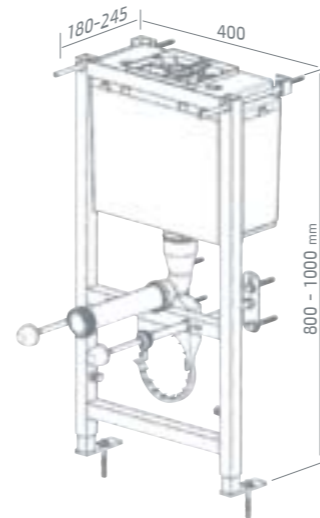

Verso 800 800 ורסו

מידה: 205x162 מ"מ
סאטן <818755
כרום 818745
לבן 818749

בלעדי לדגם BCM 800

Concealed Cistern **מיכלי הדחה סמויים**

818743 BCM 800

מיכל סמוי נמוך

מיכל הדחה נמוך, מיוחד להתקנה בקירות נמוכים / מתחת לחלון בקיר גבס / איטונג / בלוקים להתקנת אסלה מכל הסוגים כמות מים 3/6 ליטר לחצן עליון בלבד מסופק עם מסגרת פלדה צבועה בתנור רגליים מתכוננות חיבור מים מהצד ומלמעלה מסופק עם צינורות הזנה וביוב