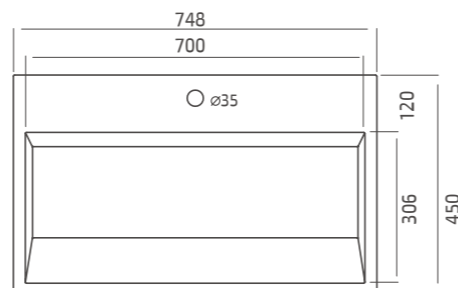

143
New-York **55 יורק**

כיור מלבני מונח,
סיפון נסתר
עם קדח לברז
ניתן להזמין ללא קדח
לבן / פרגמון

גובה 140 עומק כיור 95

147
New-York **75 יורק**

כיור מלבני מונח,
סיפון נסתר
עם קדח לברז
ניתן להזמין ללא קדח
לבן / פרגמון