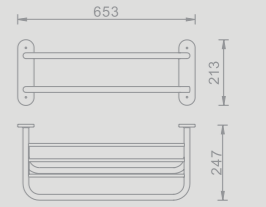

801640
מדף מגבות ומתלה
653x213x247 מ"מ מיועד לקיר גבס