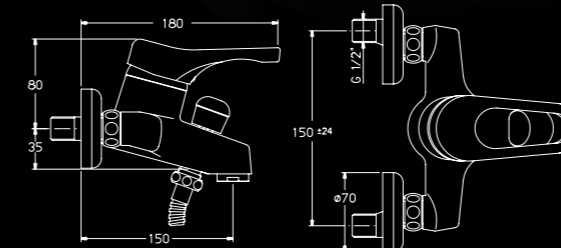

Alpha

נירוסטה ✓ סאטן ✓ כרום ✓

דגם בעל מנגנון קרמי גדול (45 מ"מ), משרת נאמנה בתי מלון ומוסדות רבים אחרים בארץ.

302575

ברז מהקיר לאמבטיה עם מזלף יובל, צינור גמיש ומתלה

302570

ברז מהקיר למקלחת עם מזלף יובל, צינור גמיש ומתלה

302585

מערכת קיר 5 דרך כולל גוף פנימי ומחלק ל-5 דרך מיוחד לבתי מלון