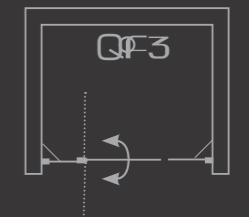

אופציות:

ניתן להזמין במידות שונות, גובה חריג וחיתוכים מיוחדים
ציפוי דוחה אבנית
מתלה מגבות משולב/עליון