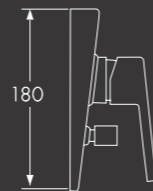

203588

כיסוי למערכת קיר 4 דרך
פלטת, ידית וכפתור

203584

גוף פנימי 4 דרך
להתקנה מוקדמת
מתחת לטיח

203582

גוף פנימי 3 דרך
להתקנה מוקדמת
מתחת לטיח

203583

מארז למערכת קיר
דרך 4

203581

מארז למערכת קיר
דרך 3