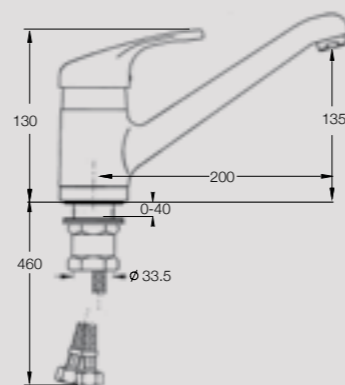

- ☒ כרום

302853

אורסט ברז פרז, פיה ארוכה מסתובבת

- ☒ כרום
- ☒ סאטן
- ☒ נירוסטה

300156

אלגרו, ברז שבת, פיה ארוכה מסתובבת, כפתור מיוחד לשמירת השבת