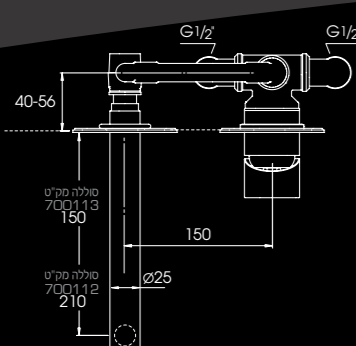

700112

מערכת קיר **פולו** לכיור רחצה **פיה ארוכה** קבועה אורך פיה 21 ס"מ