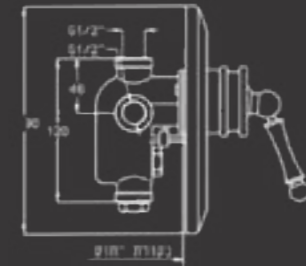

203189

מערכת 3 דרך
פלטה, ברגים, ידית
וגוף פנימי 3 דרך