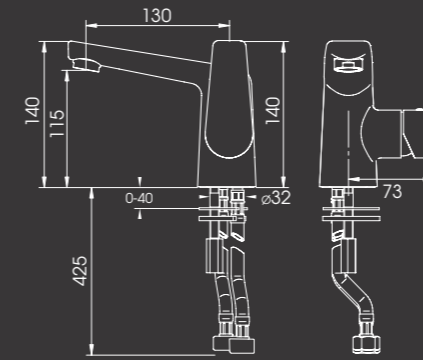

130141

ברז פרח, פיה קצרה קבועה

130120

ברז כוור רחצה פיה מסתובבת