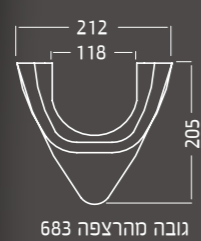

141 ורד Vered
לבן / פרגמון
עם קדח לברז בלבד

טוליפ 50 כיורי שרותי-אורחים

145 חצי רגל אוסלו
Half pedestal

142 רגל קרן / פלמה
pedestal

גובה מהרצפה 683

כיורי רחצה סטנדרטים

Standard Bathroom Basins

113 פלמה 51 Palma כיור סטנדרטי תלוי
ניתן לקבל ללא בירוץ