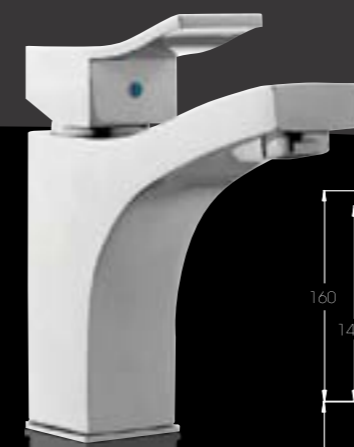

Max

נירוסטה ✓ סאטן ✓ כרום ✓

304189

כיסוי למערכת קיר 3 דרך פלטה, כיפה וידית

304144

ברז פרח גבוה פיה קצרה קבועה לכיור מזנח

304145

ברז פרח בינוני פיה קצרה קבועה