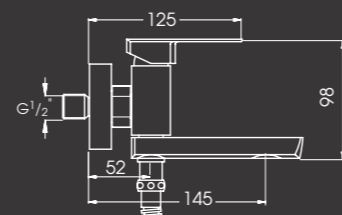

320175

ברז מהקיר לאמבטיה עם מזלף מקסט. צינור גמיש ומתלה