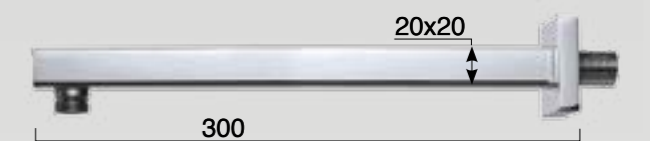

זרוע מחוזקת לראשי מ גדולים

801595
זרוע זייתית מהקיר
מ"מ $\varnothing 24 \times 330$

801521
זרוע מרובעת מהקיר
מ"מ $20 \times 20 \times 300$

חדש!

801546
זרוע מרובעת מהקיר
מ"מ $20 \times 20 \times 400$

801591
זרוע קשת מהקיר
מ"מ $\varnothing 24 \times 310$