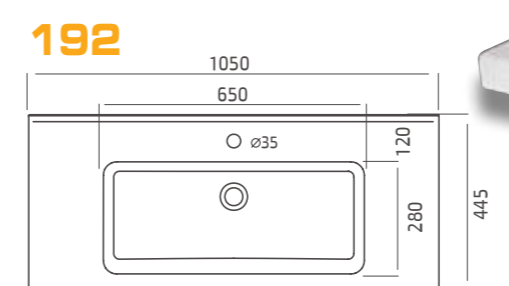

גובה 45 מעל המשטח, עומק כיוור 125