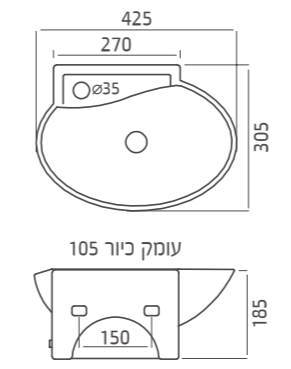

118 אסטרה 40 Astra

כיוור אובלי תלוי, עם חור לברז ומתלה מגבת אינטגרלי ניקל