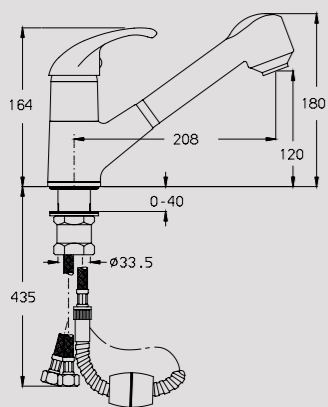

ברז פרח, פיה גבוהה מסתובבת, מתז עם קפיץ גמיש וברז תחתון

- כרום נלבד

900161

רותם ברז פרח, פיה ארוכה מסתובבת, מזלף נשלף שני מצבי זרימה

- כרום נלבד

300161

אלגרו ברז פרח, פיה ארוכה מסתובבת, מזלף נשלף שני מצבי זרימה