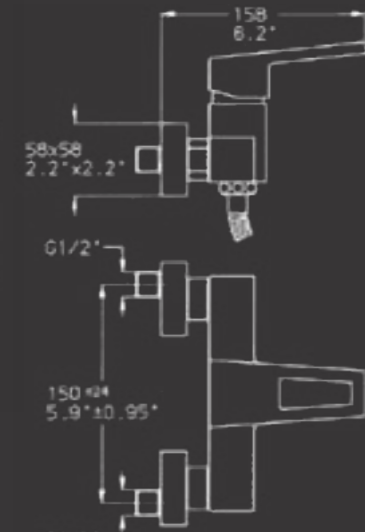

Art

נירוסטה ✓ סאטן ✓ כרום ✓

עיצוב מוקפד בצורות גאומטריות.
זוכה להצלחה רבה בארה"ב ובאירופה

203589

כיסוי למערכת קיר 3 דרך
פלטת ידית

שנות אחריות
7
עונות

203588

כיסוי למערכת קיר 4 דרך
פלטת, ידית וכפתור

203584

גוף פנימי 4 דרך
להתקנה מוקדמת
מתחת לטיח

203582

גוף פנימי 3 דרך
להתקנה מוקדמת
מתחת לטיח

203583

מארז למערכת קיר
דרך 4

203581

מארז למערכת קיר
דרך 3

303575

ברז מהקיר לאמבטיה
עם מזלף חופית,
צינור גמיש ומתלה

303570

ברז מהקיר למקלחת
עם מזלף חופית,
צינור גמיש ומתלה

303540

ברז פרח,
פיה קצרה קבועה
עם מנגנון ריקון

303541

ברז פרח,
פיה קצרה קבועה