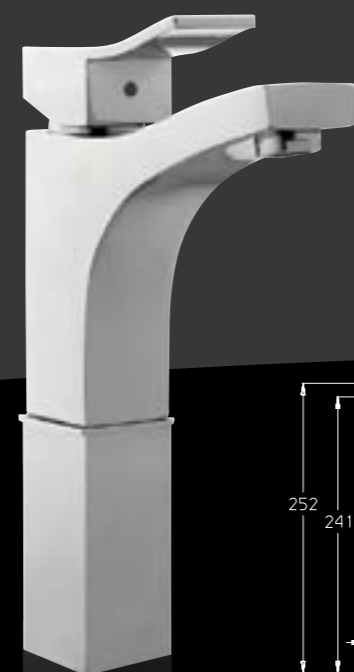

Max

נירוסטה ✓ סאטן ✓ כרום ✓

304189

כיסוי למערכת קיר 3 דרך פלטה, כיפה וידית

304144

ברז פרח גבוה פיה קצרה קבועה לכיור מזנח

304145

ברז פרח בינוני פיה קצרה קבועה