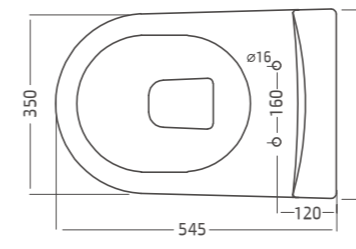

אסלות תלויות Wall Hung WC

388

גאלרי Gallery Wall Hung WC

אסלה תלויה
מושב טרמוסטי תואם עם צירי
נירוסטה
גלזורה בתעלות שטיפה ובסיפון

לבן / פרגמון

תיתכן סטייה של עד 2% במידות