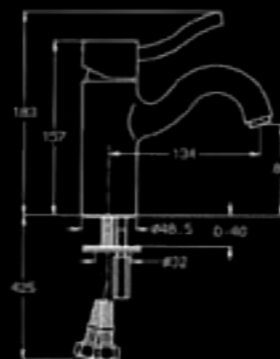

204484

גוף פנימי 4 דרך
להתקנה מוקדמת
מתחת לטיח

204482

גוף פנימי 3 דרך
להתקנה מוקדמת
מתחת לטיח