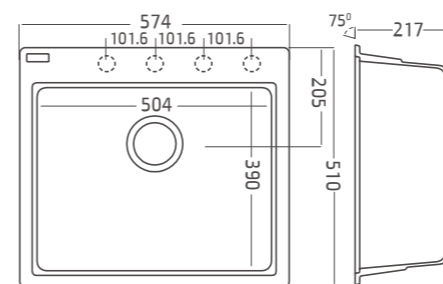

להשיג ב-4 גוונים:
לבן Polar White,
שמפניה Champagne,
אפור Stone Grey,
גרפיט Graphite

כיורי מטבח עשויים גרניט
להתקנה שטוחה,
עמידות מלאה בפני שריטות וכתמים,
עמידות בחום עד 280°C
ניקוי קל ומהיר
צבע שאינו דוהה

כיורי גרניט

Flushmount Granite Kitchen Sink **כיורי מטבח להתקנה שטוחה**

779911 טל Tal

כיורי מטבח בודד מגרניט להתקנה שטוחה, מתאים לארון 60 ס"מ

עומק כיורי 203