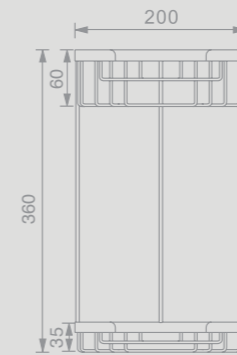

801646
סל רשת מלבני
מ"מ 210x120x33

801647
סל רשת מלבני
מ"מ 210x120x60

801648
סל רשת פינתי עם וו תליה
מ"מ 198x198x85

801649
סל רשת משולש פינתי
מ"מ 220x147x60

801650
דו-סל רשת משולש פינתי
מ"מ 200x360x160

מראות מתכווננות