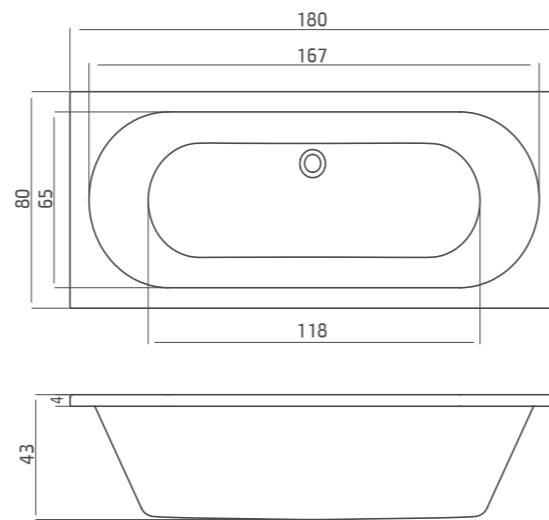

180x80 סימטריק