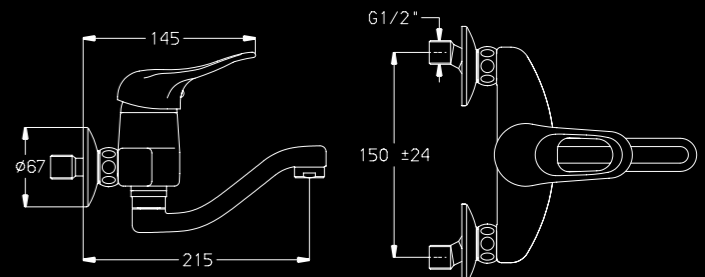

ברז מהקיר למקלחת
עם מזלף סער, צינור
גמיש ומתלה

300142

ברז פרה, פיה
בינונית מסתובבת

300114

ברז מהקיר לכיור
פיה קצרה מסתובבת

900181

מערכת קיר 3 דרך
גוף פנימי וכיסוי חיצוני,
פלטה, כיפה וידית

202881