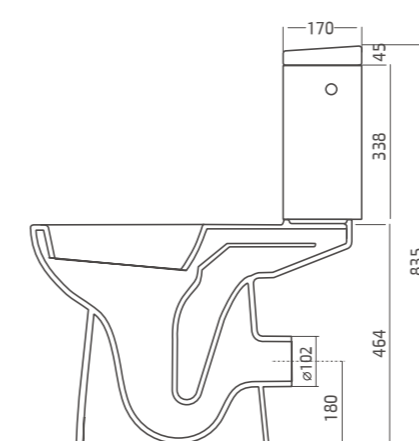

אסלות נכים Handicapped WC

399
מונובלוק ברקת נכים
Handicapped WC