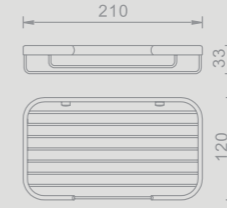

סבוניות וסלי רשת ✓ כרום

801646
סל רשת מלבני
מ"מ 210x120x33