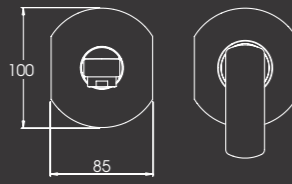

320112

מערכת קיר **שניר** לכיור רחצה **פיה ארוכה** קבועה אורך פיה 21 ס"מ