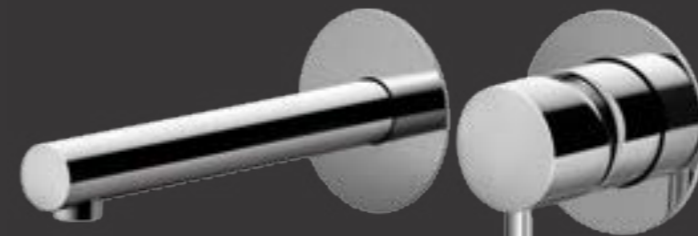

דגם חדש ויוקרתי במיוחד. מראה מודרני המשלב בין אסתטיקה עדכנית וארגונומיה מושלמת.

עיצוב מתקדם ונקי על בסיס צילינדר המשלב בהרמוניה גוף, פיה וידית למראה קלאסי יוקרתי.

305241

ברז פרח,
פיה קצרה קבועה

305243

ברז פרח,
פיה מוארכת קבועה

305213

מערכת קיר מצדה לכיור
רחצה פיה קצרה קבועה
אורך פיה 15 ס"מ

305214

מערכת קיר מצדה לכיור
רחצה פיה ארוכה קבועה
אורך פיה 21 ס"מ

202884

גוף פנימי 4 דרך
להתקנה מוקדמת
מתחת לטיח

202885

גוף פנימי 3 דרך
להתקנה מוקדמת
מתחת לטיח