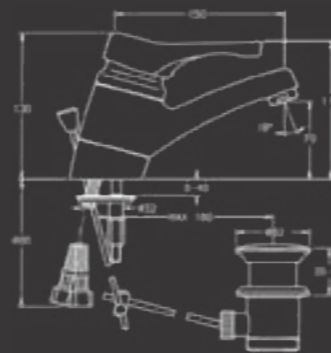

302521

ברז פרח,
פיה בינונית מסתובבת
עם מנגנון ריקון

302520

ברז פרח,
פיה בינונית מסתובבת