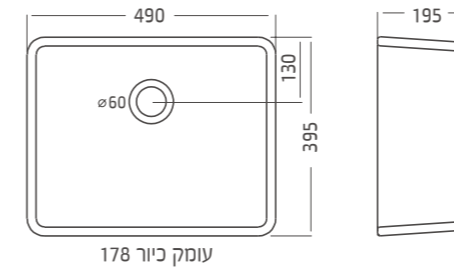

כיורי חרס

כיורי מטבח בהתקנה תחתונה Under-mount Fireclay Kitchen Sink

507 Single sink 50/40
כיור מטבח בודד בהתקנה תחתונה,
מתאים לארון 60 ס"מ