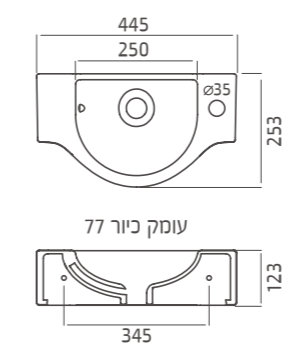

כיוור אובלי תלוי, עם חור לברז ומתלה מגבת אינטגרלי ניקל

כיורי שרותי אורחים

Guest Bathroom Basins

139 דקל Dekel
לבן / פרגמון
עם קדח לברז בלבד

140 דולב Dolev
לבן / פרגמון
עם קדח לברז בלבד

תיתכן סטייה של עד 2% במידות