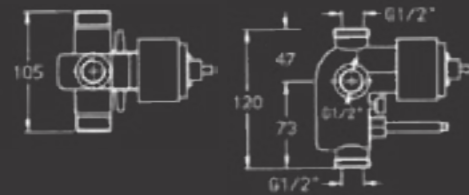

202588

כיסוי למערכת קיר 4 דרך
פלטה, כיפה, ידית, ברגים
וכפתור