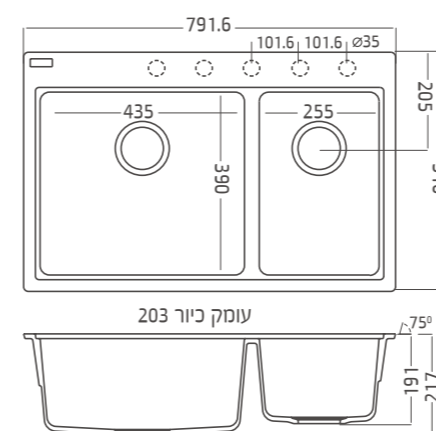

779913 זיז Ziv

כיוור מטבח אחד וחצי מגרניט להתקנה שטוחה, מתאים לארון 80 ס"מ

779914 פז Paz

כיוור מטבח כפול מגרניט להתקנה שטוחה, מתאים לארון 80 ס"מ

תיתכן סטייה של עד 2% במידות

שף כיוור גרניט בהתקנה שטוחה

מלודי התקנה שטוחה