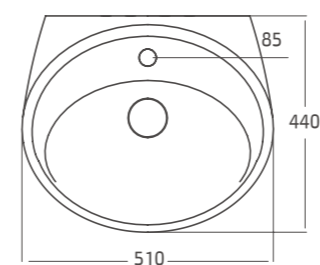

תיתכן סטייה של עד 2% במידות