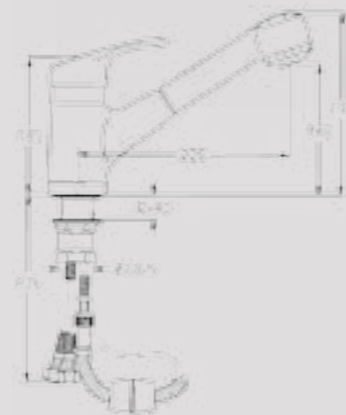

HAMAT
עולם המים של חמת

302864

אורסט ברז פרח 90°,
פיה ארוכה מסתובבת,
מזלף נשלף,
שני מצבי זרימה

302861

אורסט ברז פרח,
פיה מסתובבת, מזלף נשלף
שני מצבי זרימה

302860

אורסט ברז פרח, פיה
ארוכה מסתובבת, מזלף
אינטגרלי נשלף