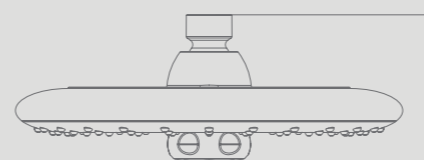

מזלפים:

חדש!

801401
טנור
מזלף מקלחת
כרום - לבן
6 מצבי זרימה

801400
סולו
מזלף מקלחת
כרום - לבן
6 מצבי זרימה

סדרת פלג ראשי מקלחת

חדש!

801507
ראש מקלחת
2 מצבי זרימה
כרום
Ø220 מ"מ

801508
ראש מקלחת
2 מצבי זרימה
כרום - לבן
Ø220 מ"מ