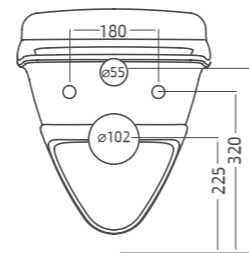

380
Marine Wall Hung WC **מרין**

אסלה תלויה
חורי תליה נסתרים לקיר
מושב טרמוסטי תואם
גלזורה בתעלות שטיפה ובסיפון

להשיג בלבן בלבד
תיתכן סטייה של עד 2% במידות

מרין אסלה תלויה