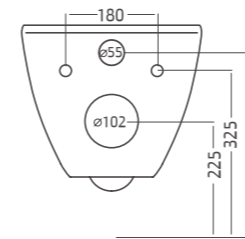

Diagonal Wall Hung WC **דיאגונל**

אסלה תלויה
חורי תליה נסתרים לקיר,
מושב הידראוולי טרמוסטי תואם
גלזורה בתעלות שטיפה ובסיפון

לבן בלבד

תיתכן סטייה של עד 2% במידות

דיאגונל אסלה תלויה

Smart 48 סמארט

Smart 56 סמארט