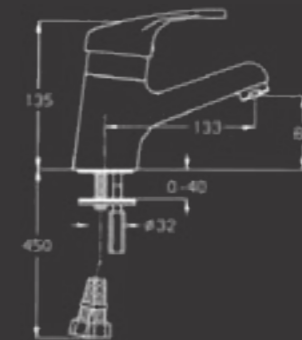

ברז פרז 45°
פיה קצרה מסתובבת

302840

ברז פרז,
פיה קצרה קבועה
עם מנגנון ריקון

302841

ברז פרז,
פיה קצרה קבועה

302822

ברז פרז 45°
פיית ברבור קצרה
מסתובבת

302831