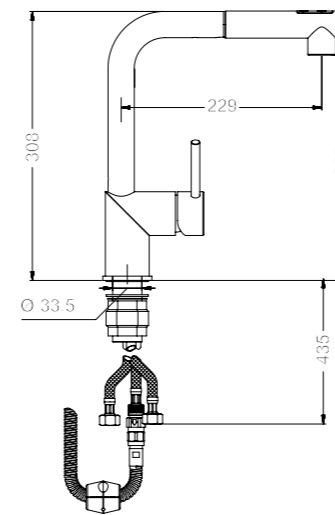

Pull Out

כרום בלבד ☒

שנות אחריות
10
שנות אחריות

304559

ברז פרח, פיה מסתובבת, מזלף נשלף, שני מצבי זרימה

304664

ברז פרח, פיה אופקית מסתובבת, מזלף ארוך נשלף, שני מצבי זרימה

301962

ברז פרח, פיה ארוכה מסתובבת, מזלף נשלף, שני מצבי זרימה

304665

ברז פרח דגם קוני, פיה אופקית מסתובבת, מזלף ארוך נשלף, מצב זרימה אחד.

ברז מודרני בעיצוב מינימליסטי חדשני, מזלף בעל ידית ארוכה נשלף, מאפשר מילוי סירים וניקוי פשוט ונוח במטבח

ברז גבוה ואלגנטי בעיצוב יוקרתי, מזלף ארוך נשלף המאפשר גישה נוחה לכל פינה במטבח.