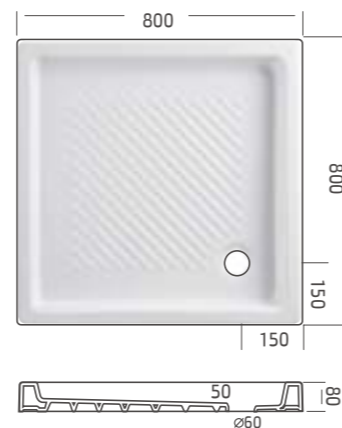

קונסטרוקציה
מק"ט 526647

אביק מילוי
מק"ט 536648

אביק אוטומטי
מק"ט 536649

תוספות:

Shower Tray

403 אגנית חרס מרובעת 70x70

401 אגנית חרס מרובעת 80x80

405 אגנית חרס מרובעת 90x90