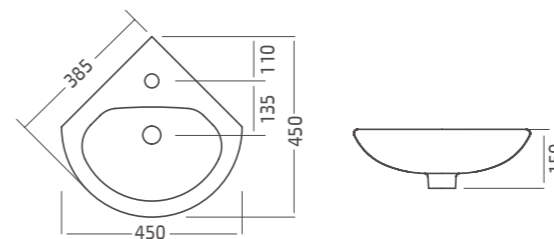

כיורי שרותי אורחים

Guest Bathroom Basins

200 דיאגונל Lotus כיור פינתי תלוי
עם קדח לברז
לבן בלבד