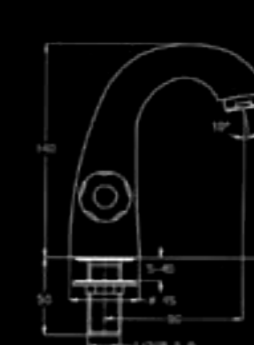

300230

נוי - ברז בעמידה
פיה קצרה קבועה