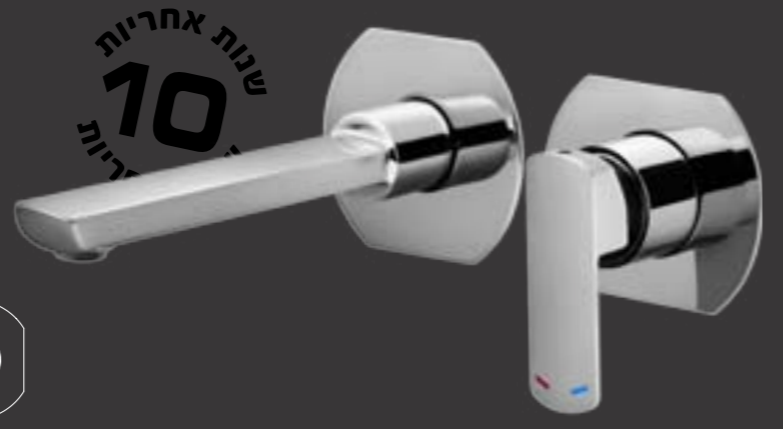

900142

ברז פרח,
פיה בינונית מסתובבת

900523

ברז בעמידה 45°
פיית ברבור קצרה
מסתובבת

דגם בסגנון קלאסי מאופיין בקוים
רכים ועגולים, נעים ונוח במיוחד למגע.

Wall-Mount Faucets ברזי קיר גלברום

מגוון רחב של מערכות קיר מעוצבים לכיורי רחצה, השומרים על מראה נקי ומתקדם בחדר הרחצה.