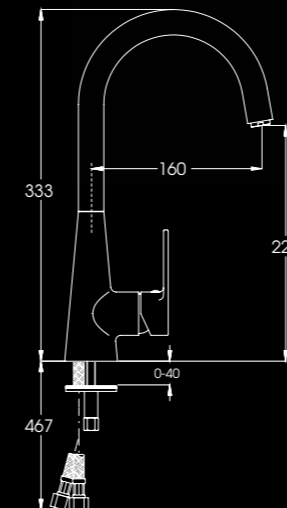

חדש! ☒ נכנס

Gilboa

130189

כיסוי למערכת קיר 3 דרך, פלטה וידית

130175

ברז מהקיר לאמבטיה עם מזלף סער, צינור גמיש ומתלה

HAMAT
עולם המינימליזם חמת

שנות אחריות
7
שנות אחריות

130141

ברז פרח, פיה קצרה קבועה

130120

ברז כוור רחצה פיה מסתובבת

130188

כיסוי למערכת קיר 4 דרך, פלטה, ידית וכפתור

203584

גוף פנימי 4 דרך להתקנה מוקדמת מתחת לטיח

203582

גוף פנימי 3 דרך להתקנה מוקדמת מתחת לטיח

מראה מודרני וצעיר, משלב קווים ישרים עם רדיוסים וקימורים עדינים, שילוב בין פשטות לרגש באיכות, שימוש ותחזוקה מקסימליים.