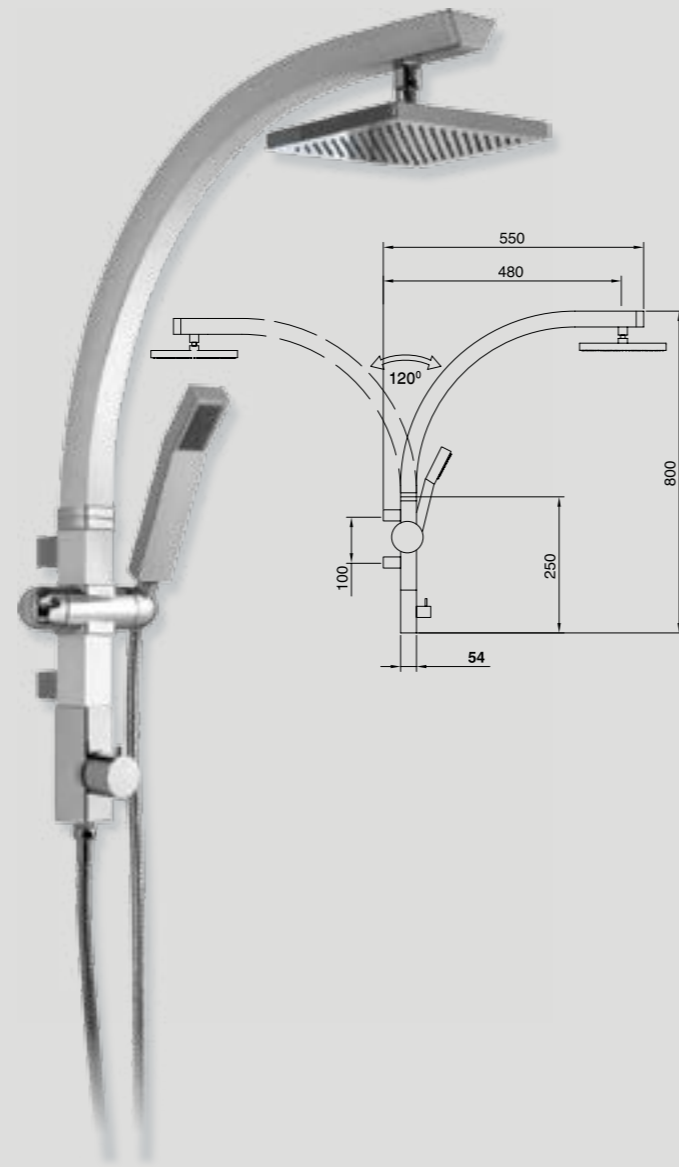

ערכות משולבות

כרום

Shower systems

801756

טרפז קצר מסתובב
 מוט, ראש מקלחת מרובע,
 200x200 מ"מ, מזלף מלבני
 חד מצבי-פטמות סיליקון
 לניקוי אבנית, צינור 1.5 מ'
 + צינור 90 ס"מ

מסתובב 120°

HAMAT
 עולם המים של חמת