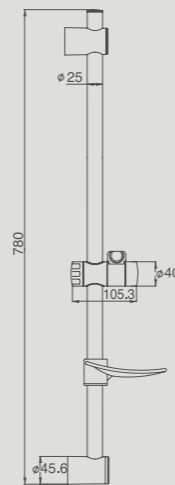

801490
ערכה למקלחת נופר
מוט, מזלף 2 מצבים, פטמות סיליקון
לניקוי אבנית, צינור וסבוכיה
מאחז עליון נייד לצורך התאמה
לחורים בקיר