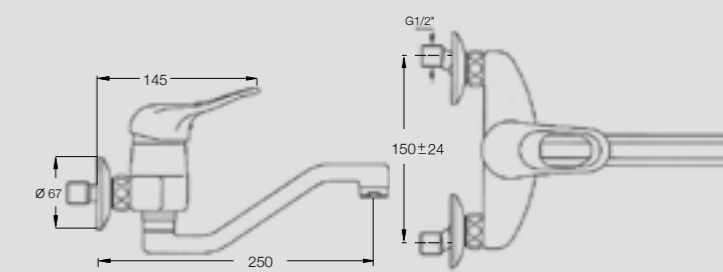

ברזי קיר

ברז קלאסי מהקיר, פיה עליונה מסתובבת, מצב זרימה אחד, ידית טבעת לאחיזה נוחה

302553

אלפא ברז מהקיר, פיה עליונה ארוכה מסתובבת

- ☒ כרום
- ☒ סאטן
- ☒ נירוסטה

שנת אחריות
7 שנות אחריות

- ☒ כרום
- ☒ סאטן
- ☒ נירוסטה

302815

אורסט ברז מהקיר, פיה עליונה ארוכה מסתובבת

שנת אחריות
5 שנות אחריות

700115

פולו ברז מהקיר, פיה תחתונה ארוכה מסתובבת

☒ כרום
☒ נלנד

900520

רותם ברז מהקיר, פיה תחתונה ארוכה מסתובבת

☒ כרום
☒ נלנד

שנת אחריות
5 שנות אחריות

300115

אלגרו ברז מהקיר, פיה תחתונה ארוכה מסתובבת

☒ כרום
☒ נלנד