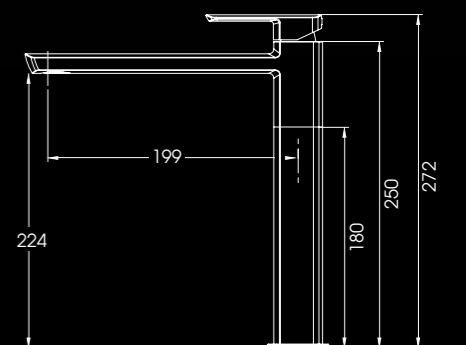

320120

ברז פרח בעמידה
פיה מסתובבת לכיור
רחצה

320141

ברז פרח בעמידה
פיה קצרה קבועה

320143

ברז פרח בעמידה
פיה בינונית קבועה

320144

ברז פרח גבוה לכיור
מונח פיה קבועה