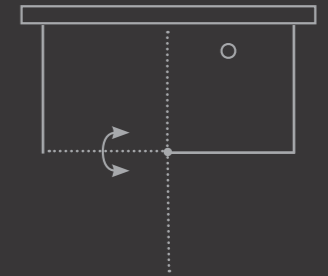

מקלחון יוקרתי מיוחד - 3 דפנות קבועות בתפסים לקיר ובניהן דלת הנפתחת 180° היוצרת מרחב רטוב ומרחב יבש או מקלחון גדול במיוחד.

- גובה סטנדרטי 185 ס"מ.
- זכוכית מחוסמת 8 מ"מ.
- צירים יוקרתיים.
- גימור ניקל מבריק.
- מגבי אורך וריצפה עשויים סיליקון.
- מוט חיזוק טלסקופי.
- ידית מהודרת.
- דוגמאות זכוכית אפשריות בעמ' 368-369

ניתן לשלב מתלה מגבת משולב