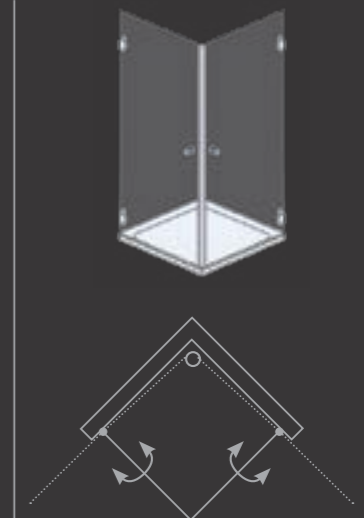

ירדן | Q26 / Q28

מקלחון פינתי

מקלחון פינתי יוקרתי - שתי דלתות נפתחות פנים/חוץ 90°, נצמדות לקיר ללא פרופילים.

- גובה סטנדרטי 185 ס"מ.
- זכוכית מחוסמת 6 או 8 מ"מ (לבחירה).
- Q26 - צירים יוקרתיים מתרוממים.
- גימור ניקל מבריק.
- מגבי אורך וריצפה עשויים סיליקון.
- ידיות מהודרות.
- סגירה מגנטית.
- דוגמאות זכוכית אפשריות בעמ' 368-369