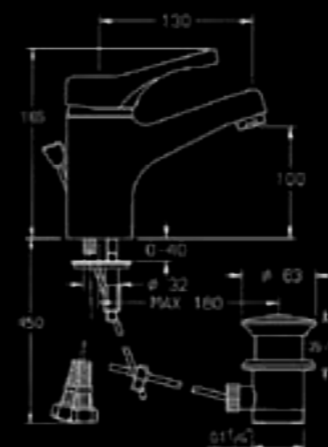

302531

ברז פרח בינוני,
פיה קצרה קבועה