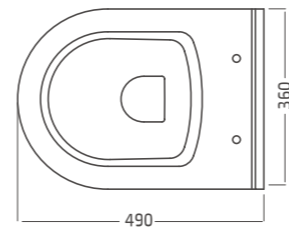

Diagonal Wall Hung WC **דיאגונל**

אסלה תלויה
חורי תליה נסתרים לקיר,
מושב הידראוולי טרמוסטי תואם
גלזורה בתעלות שטיפה ובסיפון

לבן בלבד

תיתכן סטייה של עד 2% במידות

דיאגונל אסלה תלויה

Smart 48 סמארט

Smart 56 סמארט