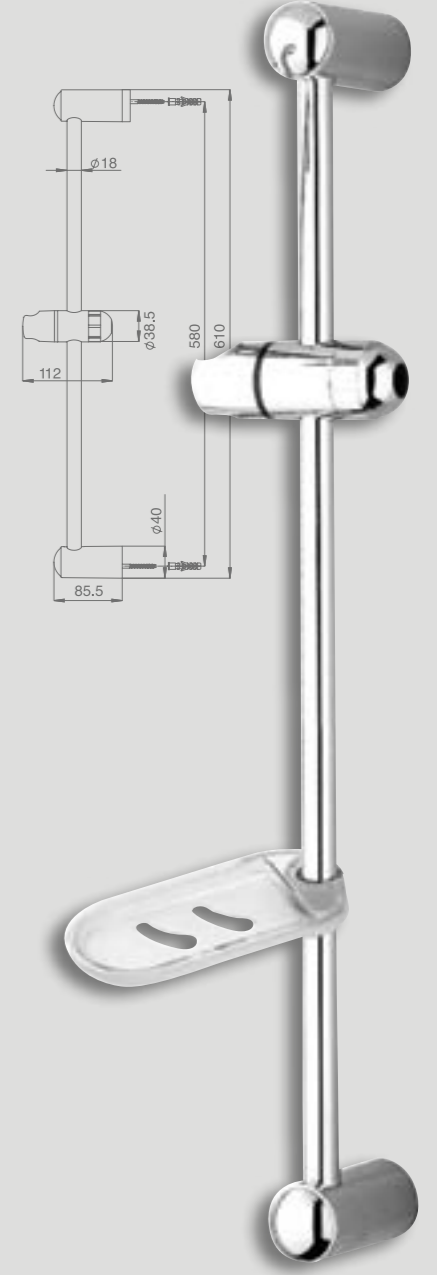

801463

מוט אופק, יצרן BOSSINI איטליה
מוט, מאחז למזלף וסבוכיה

801464

מוט דור, יצרן BOSSINI איטליה
מוט, מאחז למזלף וסבוכיה

חדש!
50% חסכון במים

801405
מזלף הדר
יצרן BOSSINI איטליה
Ø110 מ"מ, 3 מצבי זרימה
פטמות סיליקון לניקוי אבנית