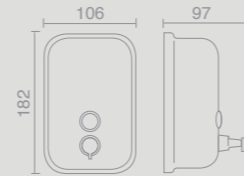

801653
מתקן סבון נוזלי
800 מ"ל