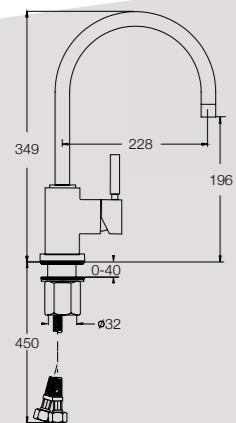

ברז מודרני ויקרתי בעיצוב גאומטרי נקי, פאות שטוחות הנחתכות ברדיוסים עדינים

130151

גלבווע ברז פרוח 90°
פיה עגולה ארוכה
מסתובבת

נירוסטה כרום סאטן

305252

מצדה ברז פרוח 90°
פיה עגולה ארוכה
מסתובבת

כרום
סאטן
נירוסטה