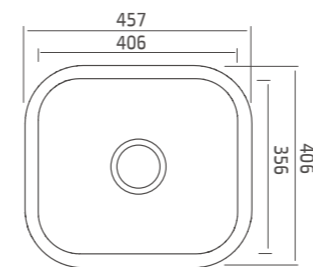

עומק כיורי 203

779904

טנור Tenor

כיורי מטבח בודד מנירוסטה להתקנה שטוחה, מתאים לארון 70 ס"מ