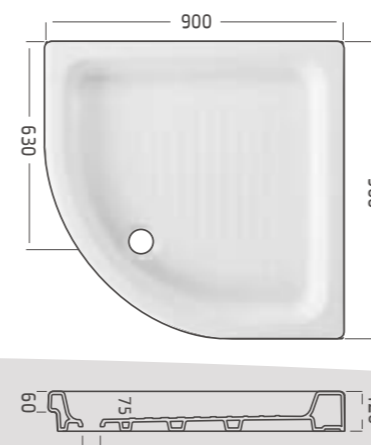

תיתכן סטייה של עד 2% במידות הסופיות

408 אגנית חרס מלבנית 120x80

402 אגנית חרס מעוגלת 80x80

406 אגנית חרס מעוגלת 90x90

לבן בלבד התמונות להמחשה בלבד

אגניות חרס Fireclay Shower Tray

מקלחונים

בחמת מגוון סדרות של מקלחונים, סטנדרטיים או לפי מידה. אין ספור דגמי מקלחונים בסטנדרט גבוה ובשלל גימורים לבחירה, מעניקים לקהל הלקוחות מעטפת מעוצבת ומושלמת, בהתאמה אישית, לחדר הרחצה והאמבט. הצטרפו לחגיגת מקלחונים מרעננת.