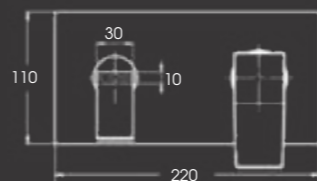

Max

✓ כרום ✓ סאטן ✓ נירוסטה

דגם מודרני בעל קווים גאומטריים משלב אלמנטים פיסוליים המקנים מראה זורם ואלגנטיות עדכנית

שנות אחריות
10
שנות אחריות

304143

ברז פרח,
פיה בינונית קבועה

304114

ברז מהקיר לכיור,
פיה ארוכה קבועה
אורך פיה 22 ס"מ