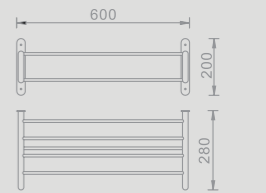

801639
מדף מגבות ומתלה
600x200x280 מ"מ מיועד לקיר גבס