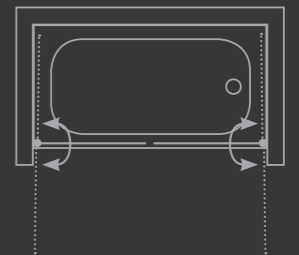

HAMAT
עולם המים של חמת

אופציות:

ניתן להזמין במידות שונות, גובה חריג וחיתוכים מיוחדים
ציפוי דוחה אבנית
מתלה מגבות משולב/עליון