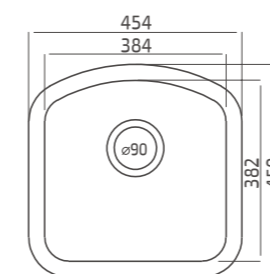

עומק כיוור 204