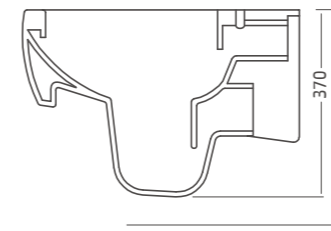

לבן / פרגמון

תיתכן סטייה של עד 2% במידות

380
Marine Wall Hung WC **מרין**

אסלה תלויה
חורי תליה נסתרים לקיר
מושב טרמוסטי תואם
גלזורה בתעלות שטיפה ובסיפון

להשיג בלבן בלבד
תיתכן סטייה של עד 2% במידות

מרין אסלה תלויה