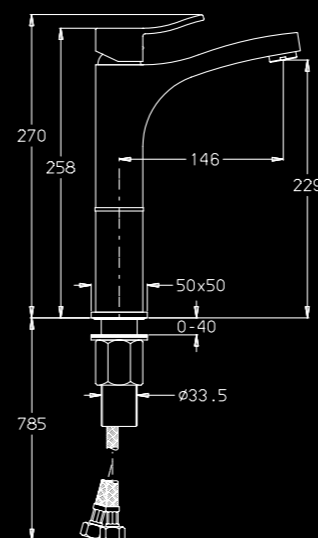

304113

ברז מהקיר לכיור,
פיה קצרה קבועה
אורך פיה 15 ס"מ

HAMAT
עולם המים של חמת

304146

ברז פרח בינוני,
פיה בינונית קבועה

304147

ברז פרח גבוה,
פיה בינונית קבועה

Wings