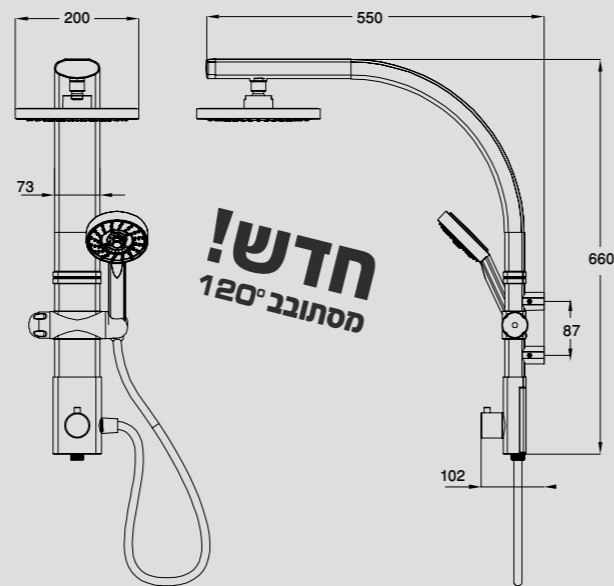

ערכות משולבות

188794

ערכה למקלחת קצרה מסתובבת מטר
מוט, מזלף חד-מצבי, פטמות סיליקון
לניקוי אבנית, צינור וסבוכיה