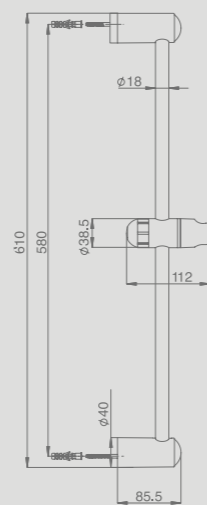

HAMAT
עולם המים של חמת