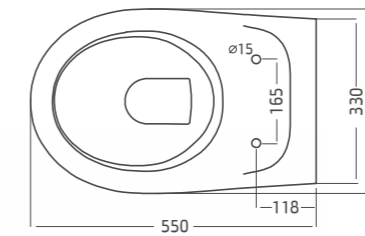

אסלות ילדים Children's trap