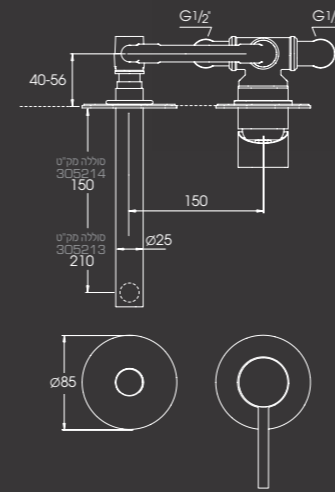

305213

מערכת קיר מצדה לכיור
רחצה פיה קצרה קבועה
אורך פיה 15 ס"מ

305214

מערכת קיר מצדה לכיור
רחצה פיה ארוכה קבועה
אורך פיה 21 ס"מ

202884

גוף פנימי 4 דרך
להתקנה מוקדמת
מתחת לטיח

202885

גוף פנימי 3 דרך
להתקנה מוקדמת
מתחת לטיח