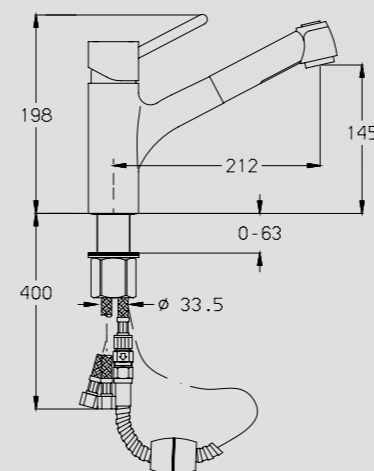

ברזי מטבח תעשייתיים

303161

קלאסי-מיקס ברז פרח, פיה ארוכה מסתובבת, מזלף נשלף שני מצבי זרימה

- ☒ כרום
- ☒ סאטן
- ☒ נירוסטה

302561

אלפא ברז פרח, פיה ארוכה מסתובבת, מזלף נשלף שני מצבי זרימה

- ☒ כרום
- ☒ סאטן
- ☒ נירוסטה

302113

ברז פרח, פיה גבוהה מסתובבת, מתז עם קפיץ גמיש

- ☒ כרום נלבד

302111

ברז פרח, פיה גבוהה מסתובבת, מתז עם קפיץ גמיש וברז תחתון

- ☒ כרום נלבד

900161

רותם ברז פרח, פיה ארוכה מסתובבת, מזלף נשלף שני מצבי זרימה

- ☒ כרום נלבד

300161

אלגרו ברז פרח, פיה ארוכה מסתובבת, מזלף נשלף שני מצבי זרימה

- ☒ כרום נלבד

700161

פולו ברז פרח, פיה ארוכה מסתובבת, מזלף נשלף שני מצבי זרימה

- ☒ כרום נלבד

305261

מצדה ברז פרח, פיה ארוכה מסתובבת, מזלף נשלף מצב זרימה אחד

- ☒ כרום נלבד