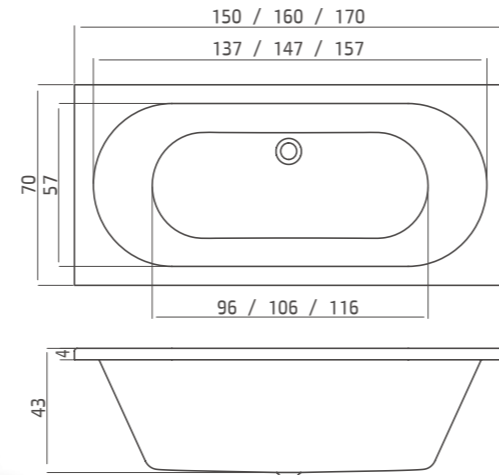

150x70 / 160x70 / 170x70 סימטריק