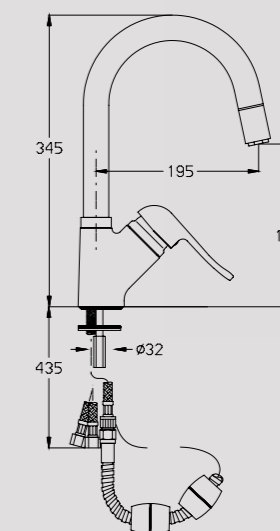

כרום
סאטן
נירוסטה

302879

אורסט ברז פרח 45°
פיה גבוהה מסתובבת,
מזלף חד מצבי נשלף
כלפי מטה.