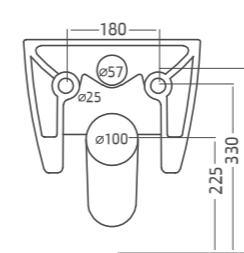

לבן / פרגמון

תיתכן סטייה של עד 2% במידות

380
Marine Wall Hung WC **מרין**

אסלה תלויה
חורי תליה נסתרים לקיר
מושב טרמוסטי תואם
גלזורה בתעלות שטיפה ובסיפון

להשיג בלבן בלבד
תיתכן סטייה של עד 2% במידות

מרין אסלה תלויה