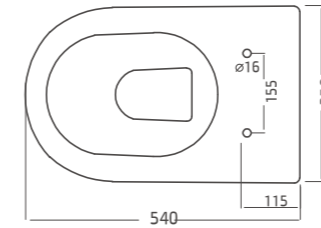

לבן / פרגמון

תיתכן סטייה של עד 2% במידות

380
Marine Wall Hung WC **מרין**

אסלה תלויה
חורי תליה נסתרים לקיר
מושב טרמוסטי תואם
גלזורה בתעלות שטיפה ובסיפון

להשיג בלבן בלבד
תיתכן סטייה של עד 2% במידות

מרין אסלה תלויה