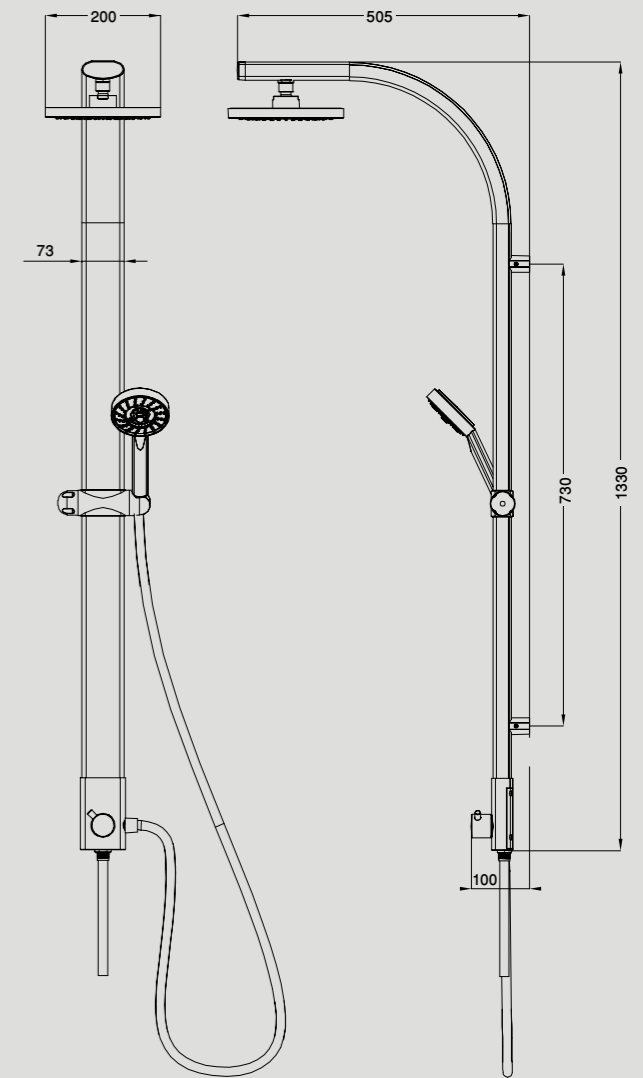

ערכות משולבות

188794

ערכה למקלחת קצרה מסתובבת מטר
מוט, מזלף חד-מצבי, פטמות סיליקון
לניקוי אבנית, צינור וסבוכיה

140866

ערכה למקלחת מטר
מוט, מזלף חד-מצבי,
פטמות סיליקון לניקוי
אבנית, צינור וסבוכיה