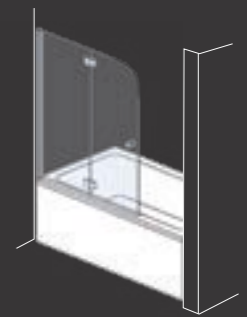

HAMAT
עולם המים של חמת

אופציות:

ניתן להזמין במידות שונות, גובה חריג וחיתוכים מיוחדים
ציפוי דוחה אבנית
מתלה מגבות משולב/עליון

אמבטיין חזיתי - דלת הרמוניקה, מתקפלת וניצמדת לקיר.

- גובה סטנדרטי 140 ס"מ.
- זכוכית מחוסמת 6 מ"מ.
- צירים איכותיים בשילוב פרופיל-ציר עולה/יורד
- לפתיחה פנימה והחוצה 180°
- גימור ניקל מבריק.
- מגבי אורך וריצפה עשויים סיליקון.
- דוגמאות זכוכית אפשריות בעמ' 369-368