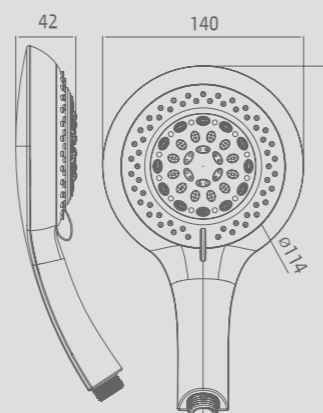

801400
סולו
מזלף מקלחת
כרום - לבן
6 מצבי זרימה