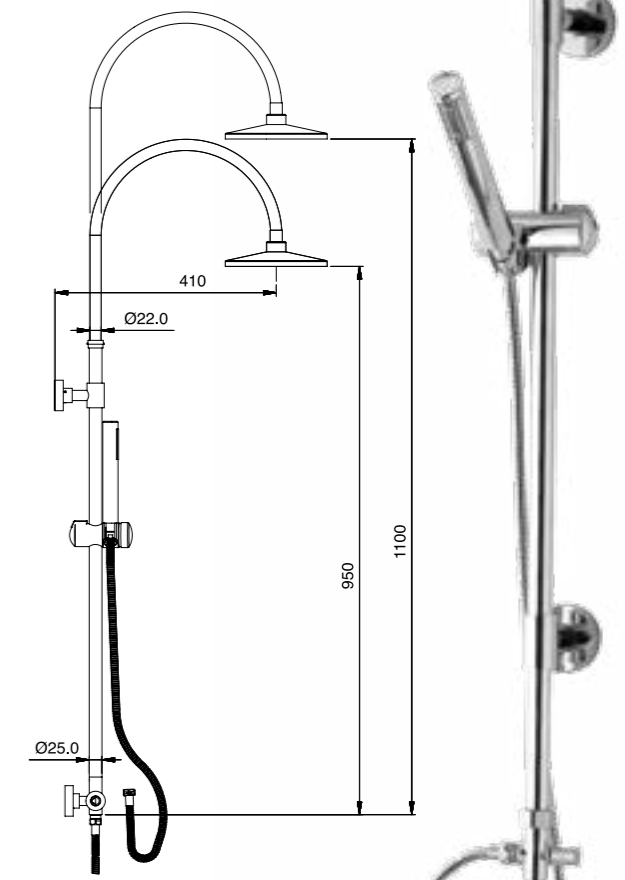

ערכות משולבות

כרום

801759.

801759

שיזף ערכה למקלחת
 מוט, ראש מקלחת מרובע
 200x200 מ"מ, מזלף
 מרובע חד מצבי-פטמות
 סיליקון לניקוי אבנית,
 צינור 1.5 מ' + צינור 90 ס"מ

HAIT!AT
 עולם המים של חמת

801758

דולב ערכה למקלחת
 מוט, ראש מקלחת עגול
 Ø200 מ"מ, מזלף ונוס
 חד מצבי-פטמות סיליקון
 לניקוי אבנית, צינור 1.5 מ'
 + צינור 90 ס"מ