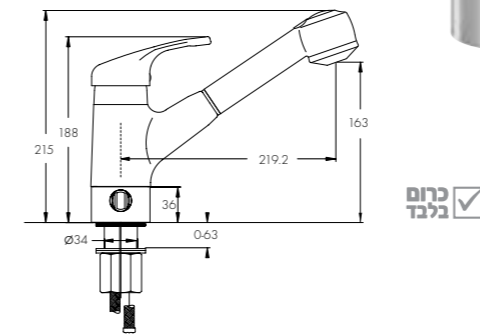

302865

אורסט ברז פרח 45°,
פיה ארוכה מסתובבת,
מזלף נשלף, שני מצבי זרימה

302667

אורסט ברז פרח,
פיה ארוכה מסתובבת,
מזלף נשלף,
שני מצבי זרימה

חדש!

302962

ברז פרח נשלף עם
כפתור מיוחד לשמירת
השבת, שני מצבי זרימה

כרום
בלנד