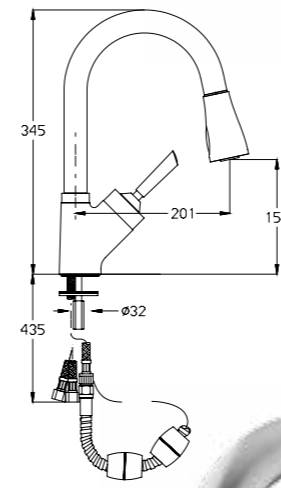

כרום
בלנד

303369

נפטון סטיק ברז פרח 45°
פיה גבוהה מסתובבת,
מזלף נשלף כלפי מטה
שני מצבי זרימה