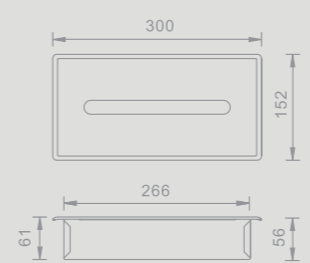

801668
מתקן לממחטות נייר קבוע
בקיר 300x152x62 מ"מ