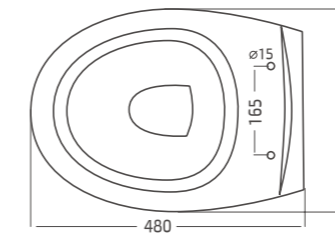

384

לוטם Lotem Wall Hung WC

אסלה תלויה
מושב טרמוסטי תואם
עם צירי נירוסטה
אופציה למושב הידראוולי תבור
אופציה לגלזורה בתעלת שטיפה
ובסיפון

לבן / פרגמון

לוטם 48 Lotem