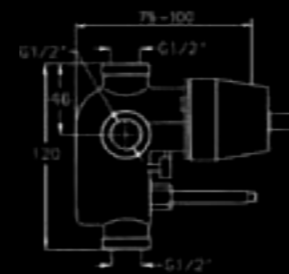

202884

גוף פנימי 4 דרך
להתקנה מוקדמת
מתחת לטיח

302875

ברז מהקיר **לאמבטיה**
עם מזלף חופית, צינור
גמיש ומתלה