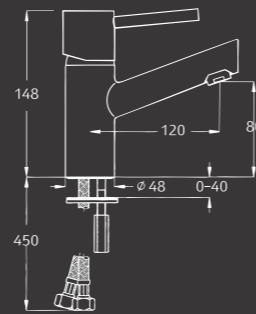

305241

ברז פרח,
פיה קצרה קבועה