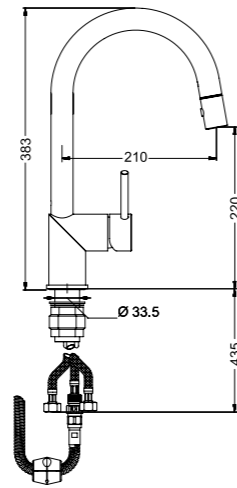

ברז גבוה ואלגנטי, בעיצוב קוני יוקרתי. מזלף קצר נשלף, מאפשר ניקוי כלים גבוהים. ניתן ליהנות מחלל גדול בכיור. שילוב מקסימלי של יופי ונוחות במטבח

טובות אחריות
10 שנים אחריות

304668

ברז פרח 90°
פיה גבוהה מסתובבת,
מזלף נשלף כלפי מטה
שני מצבי זרימה