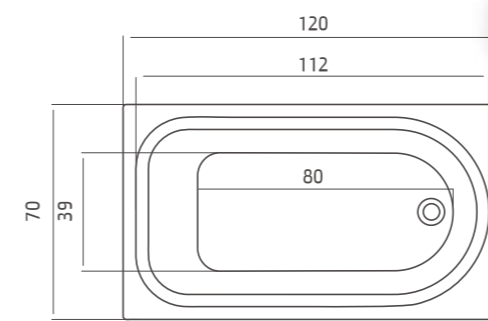

Shape

Acrylic Bath Tubs **אמבטיה אקרילית**
אמבטיות חמת מחוזקות היקפית למניעת דפורמציה

105x70 שייפ

105x70 cm **120x70 cm** Shape **שייפ**

- 812276** **812277** מק"ט לבן
- 812280** **812281** מק"ט פרגמון

120x70 שייפ