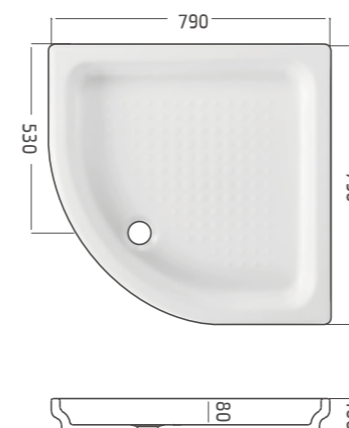

402 אגנית חרס מעוגלת 80x80