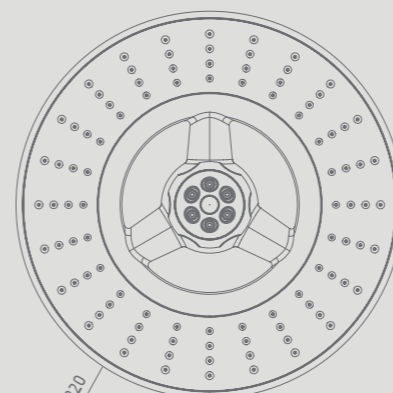

מזלפים:

חדש!

801401
טנור
מזלף מקלחת
כרום - לבן
6 מצבי זרימה

801400
סולו
מזלף מקלחת
כרום - לבן
6 מצבי זרימה

סדרת פלג ראשי מקלחת

חדש!

801507
ראש מקלחת
2 מצבי זרימה
כרום
Ø220 מ"מ

801508
ראש מקלחת
2 מצבי זרימה
כרום - לבן
Ø220 מ"מ