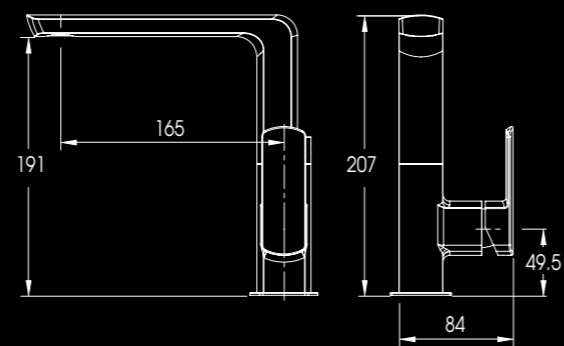

Snir

חדש! ☒ כלבדו ☐ כרום

HAMAT
עולם המים של חמת

320112

מערכת קיר שניר לכיור
רחצה פיה ארוכה קבועה
אורך פיה 21 ס"מ

320113

מערכת קיר שניר לכיור
רחצה פיה קצרה קבועה
אורך פיה 15 ס"מ

שנות אחריות
10
שנות אחריות

320120

ברז פרח בעמידה
פיה מסתובבת לכיור
רחצה

320141

ברז פרח בעמידה
פיה קצרה קבועה

320143

ברז פרח בעמידה
פיה בינונית קבועה

320144

ברז פרח גבוה לכיור
מונח פיה קבועה

דגם חדש ויוקרתי במיוחד. מראה מודרני המשלב בין אסתטיקה עדכנית וארגונומיה מושלמת.