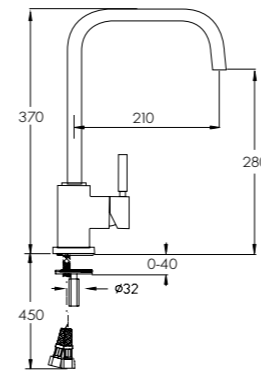

ניצבים

ברז פיית קשת גבוהה בעיצוב משולב מודרני וקלאסי. נוחות מרבית למשתמש.

303224

נפטון ברז פרז 90°
פיה גבוהה מסתובבת

303252

נפטון ברז פרז 90°
פיה עגולה ארוכה
מסתובבת

303250

נפטון ברז פרז 90°
פיה מלבנית ארוכה
מסתובבת