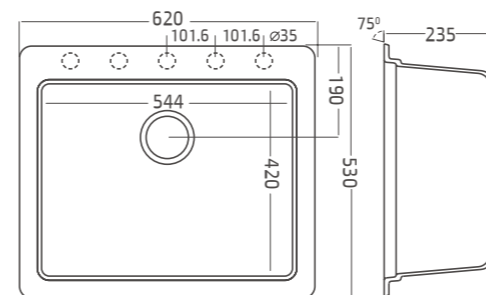

779915 שחר Shahar

כיורי מטבח בודד מגרניט להתקנה שטוחה, מתאים לארון 60 ס"מ

עומק כיורי 225