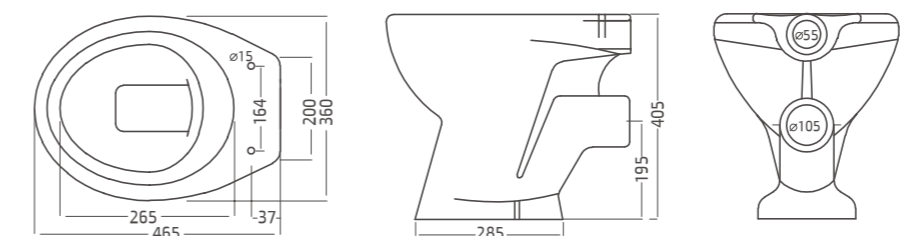

302

אסלה P trap
אסלה קצרה משולבת מיכל פלסטיק לבן / פרגמון