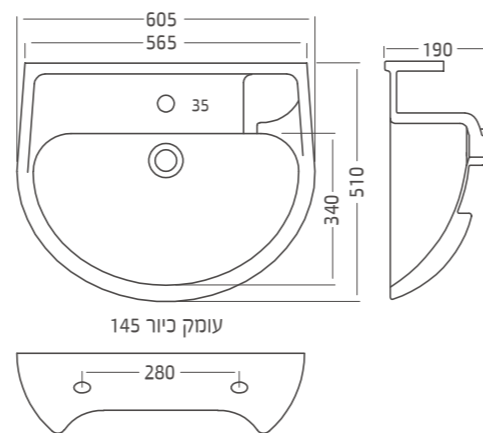

130 אוסלו 60 Oslo כיור סטנדרטי תלוי
ניתן להתקנה עם חצי רגל אוסלו
ניתן לקבל ללא בירוץ