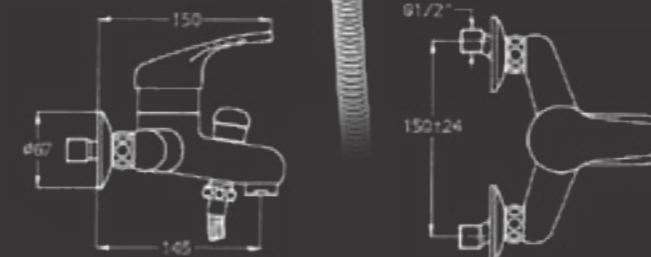

302870

ברז מהקיר **למקלחת**
עם מזלף חופית, צינור
גמיש ומתלה