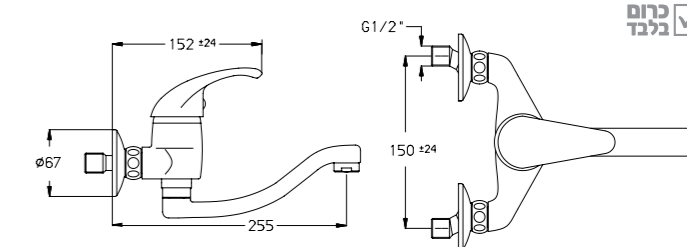

900520

רותם ברז מהקיר, פיה תחתונה ארוכה מסתובבת

☒ כרום
☒ נלנד