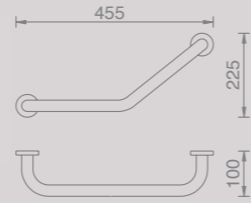

801645
ידית אחיזה זייתית עם סבוןיה
455x235x125 מ"מ

801644
ידית אחיזה זייתית
455x225x100 מ"מ

801601
ידית אחיזה 250 מ"מ

801641
ידית אחיזה 300 מ"מ

801642
ידית אחיזה 450 מ"מ

801643
ידית אחיזה 600 מ"מ

מדפי מגבות כרום