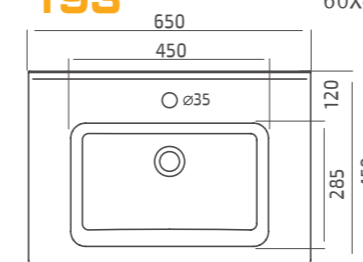

סיגמה 65/85/105 Sigma
כיוור אינטגרלי עם קדח לברז ניתן להתקנה על ארון או לחלופין ככיוור מונח חצי שקוע לבן / פרגמון

193 **סיגמה 65** Sigma
מתאים לארון 60x42

גובה 45 מעל המשטח, עומק כיוור 125

סיגמה 85 Sigma
מתאים לארון 80x42