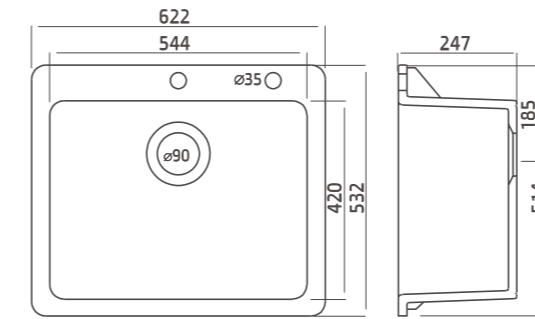

521

שף Chef <

כיור מטבח חרס התקנה שטוחה, מתאים לארון 60 ס"מ, מסופק עם שני קדחים בכיור ואביק אמריקאי. ניתן להזמין קדח שלישי.

עומק כיור 225