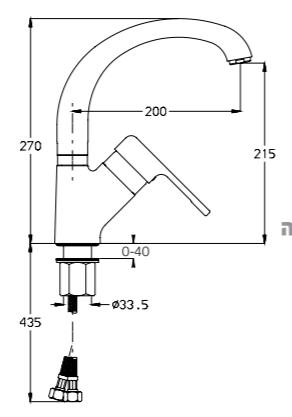

נירוסטה ☒ סאטן ☒ כרום ☒