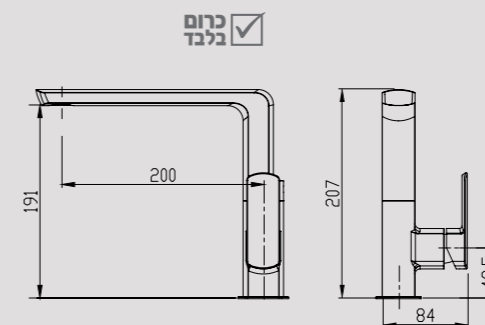

ניצבים

ברז מודרני ויקרתי בעיצוב גאומטרי נקי, פאות שטוחות הנחתכות ברדיוסים עדינים

130151

גלבווע ברז פרוח 90°
פיה עגולה ארוכה
מסתובבת

נירוסטה ☒ כרום ☒ סאטן ☒

305252

מצדה ברז פרוח 90°
פיה עגולה ארוכה
מסתובבת

כרום ☒
סאטן ☒
נירוסטה ☒

700153

פולו ברז פרוח
פיה ארוכה מסתובבת

כרום ☒
גלבד ☒

חדש!

320151

שניר ברז פרוח למטבח
פיה מסתובבת.

שנות אחריות 10 שנות אחריות

כרום ☒
גלבד ☒