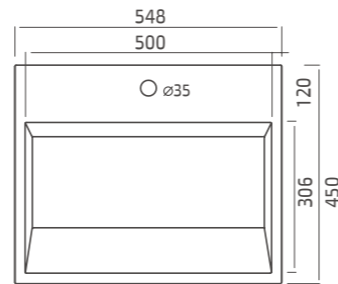

143
New-York **55 יורק**

כיור מלבני מונח,
סיפון נסתר
עם קדח לברז
ניתן להזמין ללא קדח
לבן / פרגמון

גובה 140 עומק כיור 95