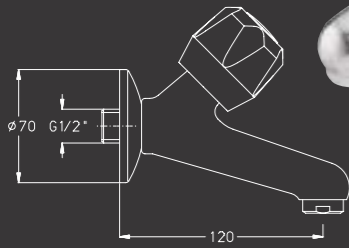

300210

נטע - ברז מהקיר
פיה ארוכה קבועה