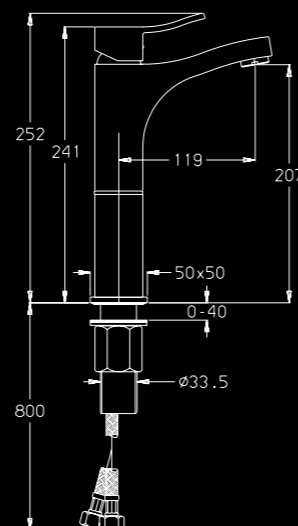

304141

ברז פרח, פיה קצרה קבועה