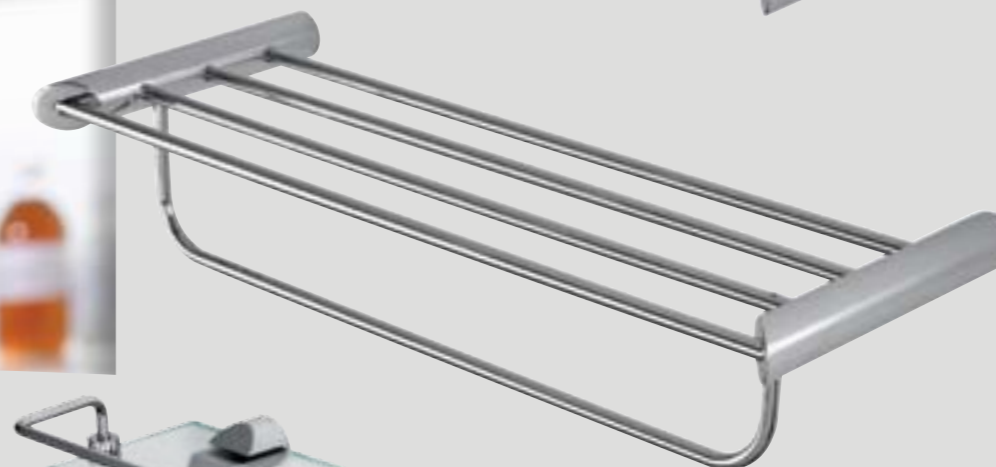

801780
מוט למגבת 660 מ"מ

801781
מוט כפול למגבת 660 מ"מ

801784
מוט ל-4 מגבות 580 מ"מ

801785
מוט ל-5 מגבות 580 מ"מ

801783
מדף זכוכית 500 מ"מ

HAMAT
עולם המים של חמת

סדרת מטרו כרום

Metro