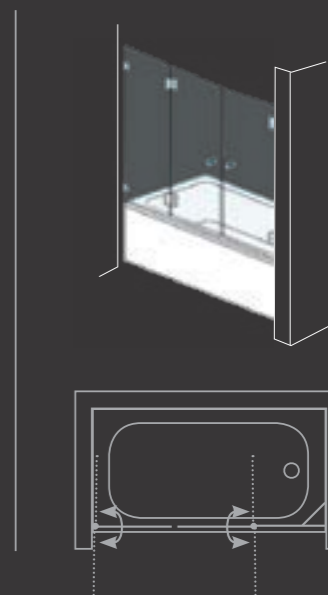

ירדן | A8⁶ / A8⁸

אמבטיון חזיתי

אמבטיון חזיתי יוקרתי - שתי דלתות הנפתחות פנים/חוץ ודופן קבועה בהמשכן. ללא פרופילים.

- גובה סטנדרטי 140 ס"מ.
- זכוכית מחוסמת 6 או 8 מ"מ (לבחירה).
- צירים יוקרתיים מתרוממים.
- גימור ניקל מבריק.
- מגבי אורך וריצפה עשויים סיליקון.
- ידיות מהודרות.
- מוט חיזוק לדופן.
- סגירה מגנטית.
- דוגמאות זכוכית אפשריות בעמ' 368-369