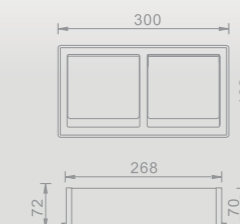

מראות מתכווננות

כרום ✓

מתקנים לנייר טואלט ✓ כרום