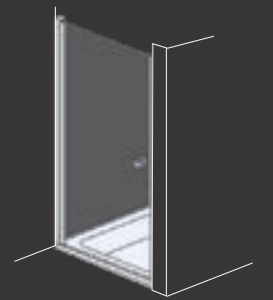

HAMAT
עולם המים של חמת

אופציות:

ניתן להזמין במידות שונות, גובה חריג וחיתוכים מיוחדים
ציפוי דוחה אבנית
מתלה מגבות משולב/עליון

QF1
מקלחון חזיתי

QF1
מקלחון חזיתי

מקלחון חזיתי - דלת הנפתחת פנים/חוץ ודופן קבועה בהמשך.