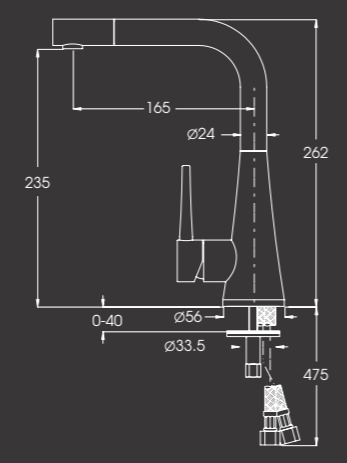

Masada

כרום
בלבד! ✓

304641

ברז בעמידה פיה
מסתובבת לכיור רחצה

שנות אחריות
10
שנות אחריות