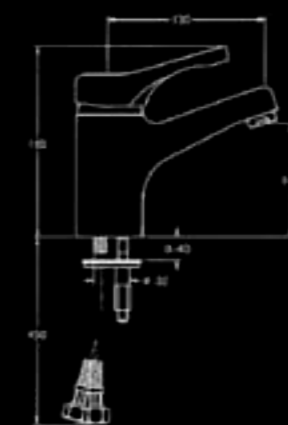

Alpha

✓ כרום ✓ סאטן ✓ נירוסטה

302540

ברז פרח,
פיה קצרה קבועה
עם מנגנון ריקון

302521

ברז פרח,
פיה בינונית מסתובבת
עם מנגנון ריקון

302520

ברז פרח,
פיה בינונית מסתובבת

302541

ברז פרח,
פיה קצרה קבועה

302530

ברז פרח בינוני,
פיה קצרה קבועה
עם מנגנון ריקון

302531

ברז פרח בינוני,
פיה קצרה קבועה