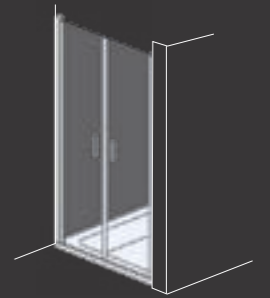

QF2
מקלחון חזיתי

QF2
מקלחון חזיתי

מקלחון חזיתי - שתי דלתות הנפתחות פנים/חוץ 180°.

- גובה סטנדרטי 185 ס"מ.
- זכוכית מחוסמת 6 מ"מ.
- פרופיל-ציר עולה/יורד בגימור ניקל מבריק.
- מגבי אורך וריצפה עשויים סיליקון.
- ידיעות מהודרות.
- סגירה מגנטית.
- דוגמאות זכוכית אפשריות בעמ' 368-369

HAMAT
עולם המים של חמת

אופציות:

ניתן להזמין במידות שונות, גובה חריג וחיתוכים מיוחדים
ציפוי דוחה אבנית
מתלה מגבות משולב/עליון