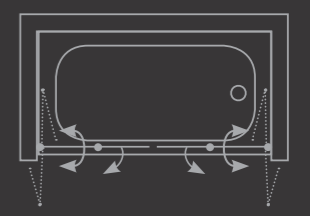

HAMAT
עולם המים של חמת

אופציות:

ניתן להזמין במידות שונות, גובה חריג וחיתוכים מיוחדים
ציפוי דוחה אבנית

אמבטיון חזיתי - שתי דלתות הרמוניקה, מתקפלות וניצמדות לקיר.

- גובה סטנדרטי 140 ס"מ.
- זכוכית מחוסמת 6 מ"מ.
- צירים איכותיים בשילוב פרופיל-ציר עולה/יורד לפתיחה פנימה והחוצה 180°
- גימור ניקל מבריק.
- מגבי אורך וריצפה עשויים סיליקון.
- ידיות מהודרות.
- סגירה מגנטית.
- דוגמאות זכוכית אפשריות בעמ' 368-369