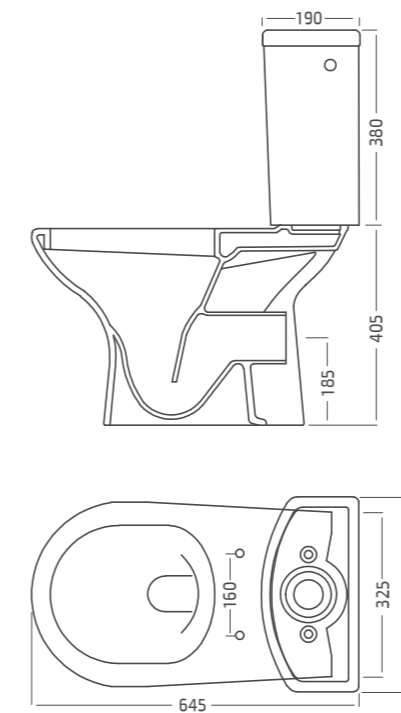

324

אומגה WC Omega

אסלת מונבלוק מנגנון דו-כמותי מורכב ומושב טרמוסטי תואם, צירי נירוסטה, גלזורה בתעלת שטיפה וסיפון

לבן / פרגמון

334

רותם WC Rotem

אסלת מונבלוק מנגנון דו-כמותי מורכב, מושב טרמוסטי תואם, צירי נירוסטה, גלזורה בתעלת שטיפה וסיפון

לבן / פרגמון

תיתכן סטייה של עד 2% במידות