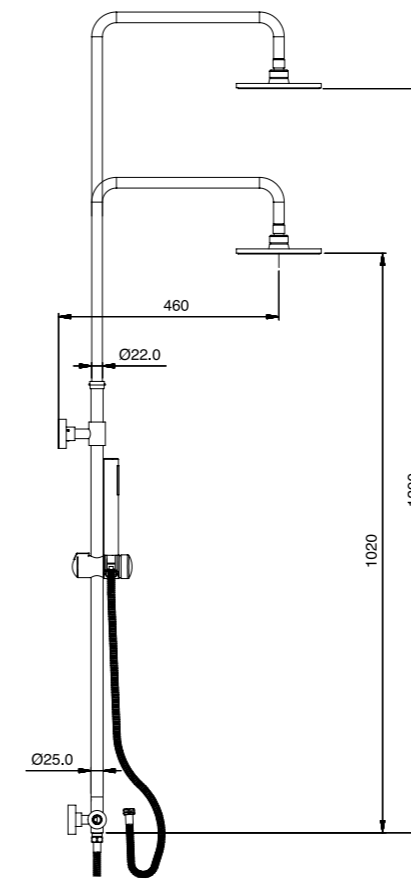

ערכות משולבות

כרום ☒

801759.

801759

שיזף ערכה למקלחת
מוט, ראש מקלחת מרובע
200x200 מ"מ, מזלף
מרובע חד מצבי-פטמות
סיליקון לניקוי אבנית,
צינור 1.5 מ' + צינור 90 ס"מ

HAIT!AT
עולם המים של חמת