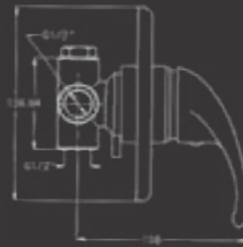

ברז מהקיר למקלחת
עם מזלף סער, צינור
גמיש ומתלה

300142

ברז פרה, פיה
בינונית מסתובבת

300114

ברז מהקיר לכיור
פיה קצרה מסתובבת

900181

מערכת קיר 3 דרך
גוף פנימי וכיסוי חיצוני,
פלטה, כיפה וידית

202881