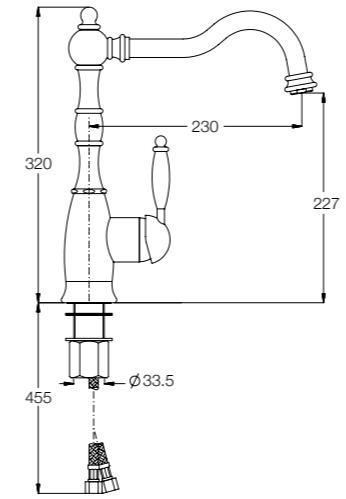

ניצבים

שנת אחריות
10
שנות אר

302857

אורסט בזז פרז 45°
פיית ברבור ארוכה
מסתובבת

נירוסטה סאטן כרום

Classimix

שנת אחריות
10
שנות אחריות

303165