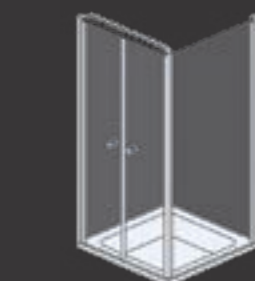

HAMAT
עולם המים של חמת

ניתן לשלב מתלה מגבת עליון

אופציות:

ניתן להזמין במידות שונות, גובה חריג וחיתוכים מיוחדים
ציפוי דוחה אבנית
מתלה מגבות משולב/עליון

QP4

מקלחון פינתי

QP4

מקלחון פינתי