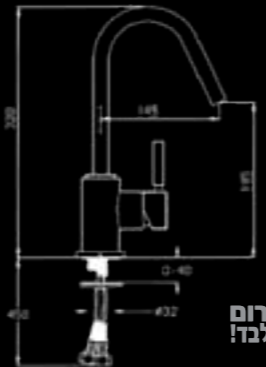

ברז בעמידה 90° פיה מלבנית קצרה מסתובבת

✓ כרום ✓ גלברד!

303220

ברז בעמידה 90° פיה עגולה קצרה מסתובבת

✓ כרום ✓ גלברד!

303223

ברז בעמידה 45° פיה גבוהה מסתובבת

✓ כרום ✓ גלברד!