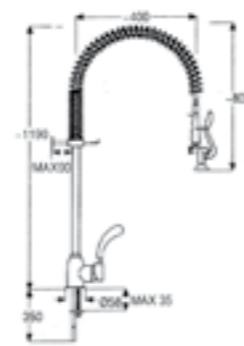

- ☒ כרום
- ☒ סאטן
- ☒ נירוסטה

302113

ברז פרח, פיה גבוהה מסתובבת, מתז עם קפיץ גמיש