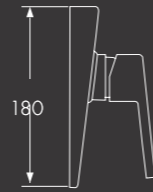

גוף פנימי 3 דרך להתקנה מוקדמת מתחת לטיח

Art

נירוסטה ✓ סאטן ✓ כרום ✓

עיצוב מוקפד בצורות גאומטריות.
זוכה להצלחה רבה בארה"ב ובאירופה

203589

כיסוי למערכת קיר 3 דרך
פלטת ידית

שנות אחריות
7
עונות

203588