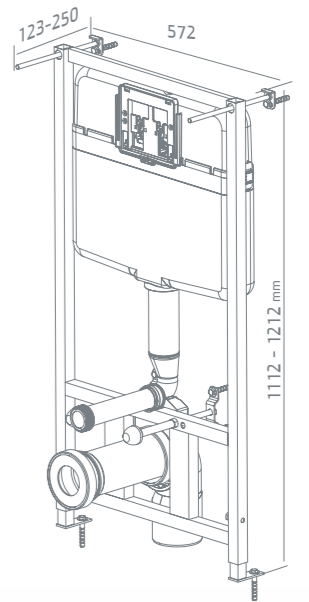

818742 BCM Intralim

מיכל סמוי לקיר גבס

להתקנת אסלה תלויה מכל הסוגים להתקנה בקיר גבס כמות מים 3/6 ליטר לחצן חזית בלבד חיבור מים מהצד ומלמעלה מסופק עם מסגרת פלדה צבועה בתנור, רגליים מתכוננות, מסופק עם צינורות הזנה וביוב