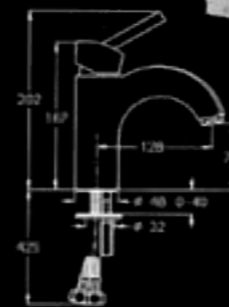

203584

גוף פנימי 4 דרך להתקנה מוקדמת מתחת לטיח

203582

גוף פנימי 3 דרך להתקנה מוקדמת מתחת לטיח