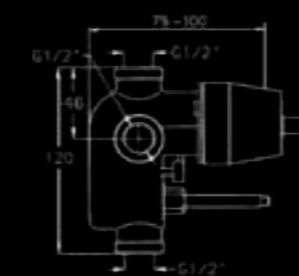

305213

מערכת קיר מצדה לכיור
רחצה פיה קצרה קבועה
אורך פיה 15 ס"מ

305214

מערכת קיר מצדה לכיור
רחצה פיה ארוכה קבועה
אורך פיה 21 ס"מ

202884

גוף פנימי 4 דרך
להתקנה מוקדמת
מתחת לטיח

202885

גוף פנימי 3 דרך
להתקנה מוקדמת
מתחת לטיח