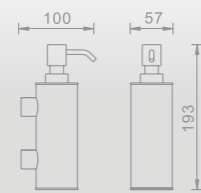

801656
מתקן לנייר טואלט
שקוע בקיר

801657
מתקן כפול לנייר טואלט
אופקי, שקוע בקיר

מתקני סבון-נוזלי כרום

801652
מתקן סבון נוזלי
500 מ"ל

801653
מתקן סבון נוזלי
800 מ"ל

801654
מתקן סבון נוזלי
1000 מ"ל

801651
מתקן עגול לסבון נוזלי
500 מ"ל Ø 57 מ"מ