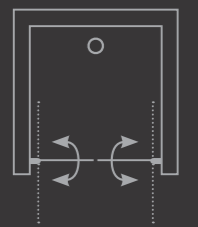

QF2
מקלחון חזיתי

QF2
מקלחון חזיתי

מקלחון חזיתי - שתי דלתות הנפתחות פנים/חוץ 180°.

- גובה סטנדרטי 185 ס"מ.
- זכוכית מחוסמת 6 מ"מ.
- פרופיל-ציר עולה/יורד בגימור ניקל מבריק.
- מגבי אורך וריצפה עשויים סיליקון.
- ידיעות מהודרות.
- סגירה מגנטית.
- דוגמאות זכוכית אפשריות בעמ' 368-369

HAMAT
עולם המים של חמת