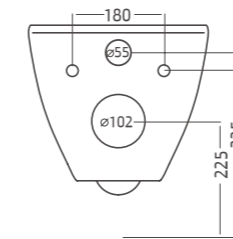

Diagonal Wall Hung WC **דיאגונל**

אסלה תלויה
חורי תליה נסתרים לקיר,
מושב הידראוולי טרמוסטי תואם
גלזורה בתעלות שטיפה ובסיפון

לבן בלבד

תיתכן סטייה של עד 2% במידות

דיאגונל אסלה תלויה

Smart 48 סמארט

Smart 56 סמארט