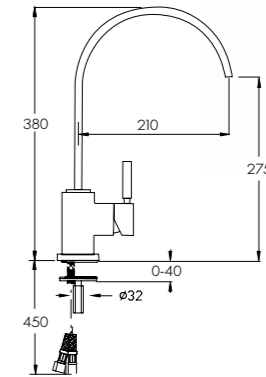

ניצבים

ברז פיית קשת גבוהה בעיצוב משולב מודרני וקלאסי. נוחות מרבית למשתמש.

303224

נפטון ברז פרז 90°
פיה גבוהה מסתובבת

303252

נפטון ברז פרז 90°
פיה עגולה ארוכה
מסתובבת

303250

נפטון ברז פרז 90°
פיה מלבנית ארוכה
מסתובבת