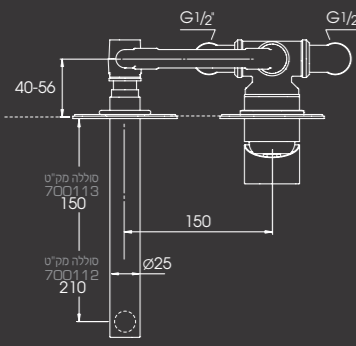

304114

מערכת קיר **מקס** לכיור רחצה **פיה ארוכה** קבועה אורך פיה 22 ס"מ

שנות אחריות
10
שנות אחריות

שנות אחריות
10
שנות אחריות

305214

מערכת קיר **מצדה** לכיור רחצה **פיה ארוכה** קבועה אורך פיה 21 ס"מ

305213

מערכת קיר **מצדה** לכיור רחצה **פיה קצרה** קבועה אורך פיה 15 ס"מ