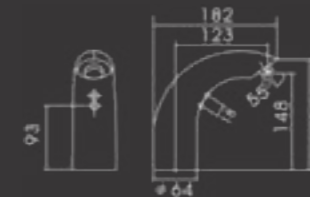

309101

ברז אלקטרוני מים קרים לכיור רחצה