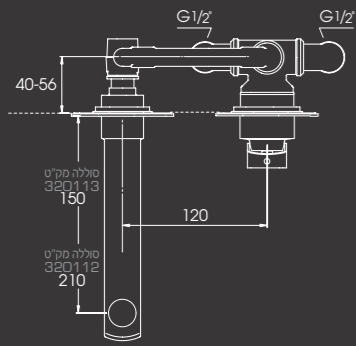

320112

מערכת קיר **שניר** לכיור רחצה **פיה ארוכה** קבועה אורך פיה 21 ס"מ