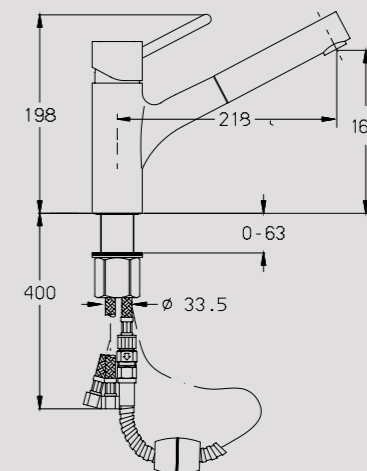

- כרום נלבד

700161

פולו ברז פרח, פיה ארוכה מסתובבת, מזלף נשלף שני מצבי זרימה

- כרום נלבד

305261

מצדה ברז פרח, פיה ארוכה מסתובבת, מזלף נשלף מצב זרימה אחד

- כרום נלבד

ניצבים