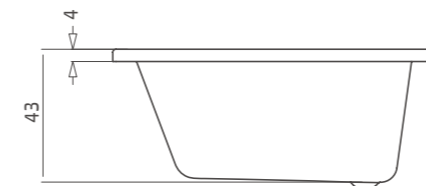

Shape

Acrylic Bath Tubs **אמבטיה אקרילית**
אמבטיות חמת מחוזקות היקפית למניעת דפורמציה

105x70 שייפ

105x70 cm **120x70 cm** Shape **שייפ**

- 812276** **812277** מק"ט לבן
- 812280** **812281** מק"ט פרגמון

120x70 שייפ