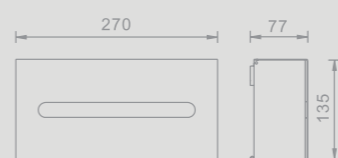

801669
מתקן לממחטות נייר קבוע
בקיר 300x152x62 מ"מ