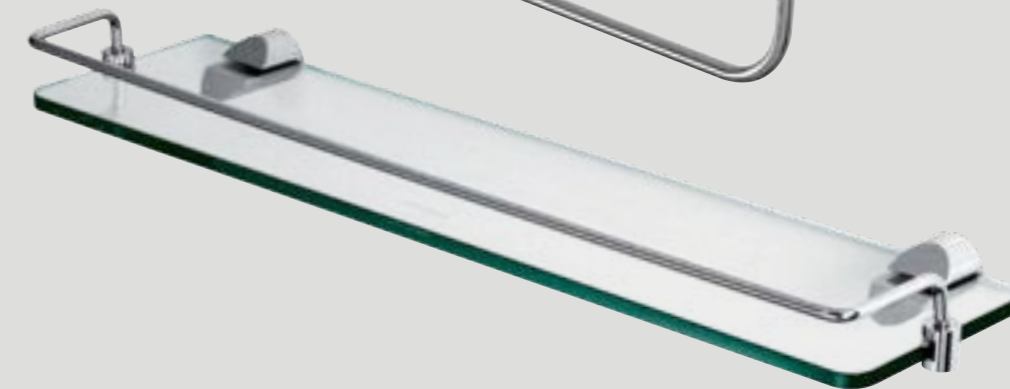

801780
מוט למגבת 660 מ"מ

801781
מוט כפול למגבת 660 מ"מ

801784
מוט ל-4 מגבות 580 מ"מ

801785
מוט ל-5 מגבות 580 מ"מ

801783
מדף זכוכית 500 מ"מ

HAMAT
עולם המים של חמת

סדרת מטרו כרום

Metro