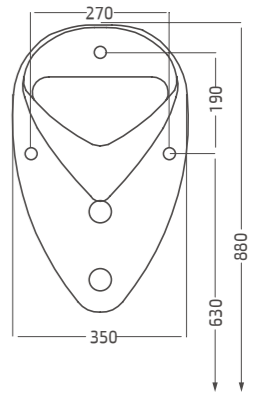

364 Bareket Hanging Urinal ברקת 56

משתנה, כולל אביזר תלייה וסיפון סמוי. ניתן להזמין עם כניסת מים סמויה למזרם אלקטרוני או כניסת מים גלויה למזרם 1/2 (מק"ט 003). תוספת: מפזר בהזנה חיצונית (מק"ט 087).