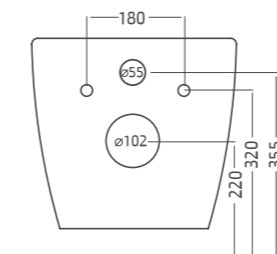

Smart 56 סמארט

אסלות תלויות Wall Hung WC