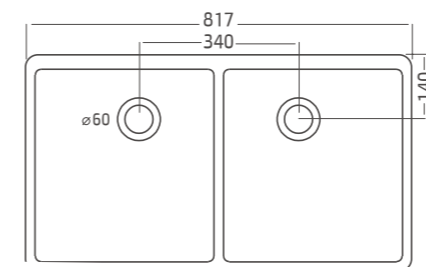

עומק כיור 183

512 Double sink 80/45
כיור מטבח כפול בהתקנה תחתונה,
מתאים לארון 90 ס"מ

אמבטיות ואגניות

האמבטייה - הכוכבת הראשית של חדרי הרחצה, בעלת נוכחות והשפעה חשובה בכל חלל. האמבטיות של חמת מציגות חווית טבילה רגועה ומפנקת - זמן איכות בכל רחצה.