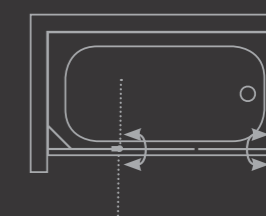

HAMAT
עולם המים של חמת

אופציות:

ניתן להזמין במידות שונות, גובה חריג וחיתוכים מיוחדים
ציפוי דוחה אבנית
מתלה מגבות משולב/עליון