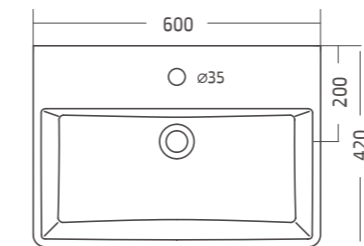

עומק כיור 130