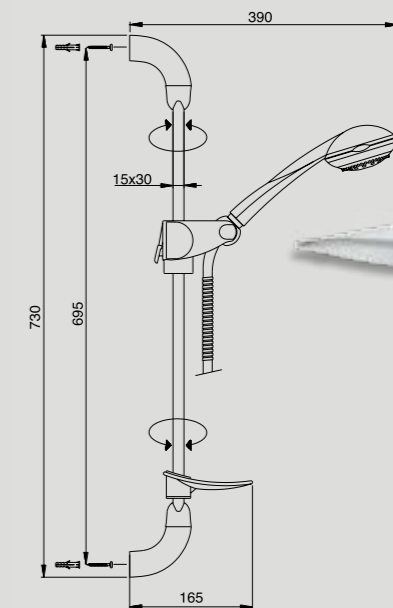

כרום

801482

ערכה למקלחת פלמינגו
יצרן ISA איטליה
מוט, מזלף 3 מצבים, צינור וסבוכיה

HAMAT
עולם המים של חמת

801495

ערכה למקלחת שחף
יצרן ISA איטליה
מוט, מזלף 8 מצבים, צינור וסבוכיה

801410

ערכה למקלחת מילניום
יצרן ISA איטליה
מוט, מזלף 3 מצבים, צינור וסבוכיה
כרום סאטן נירוסטה