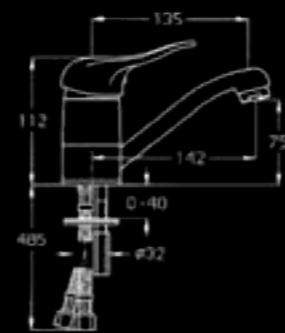

300142

ברז פרה, פיה
בינונית מסתובבת