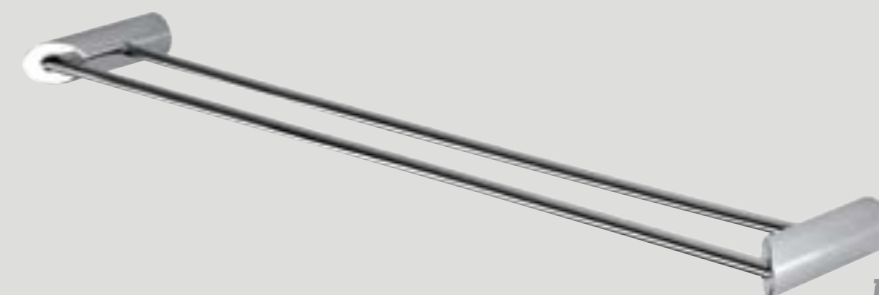

801781
מוט כפול למגבת 660 מ"מ