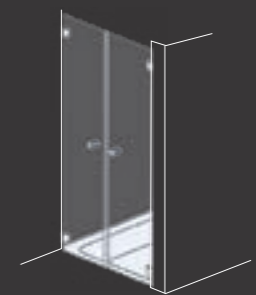

מקלחון חזיתי יוקרתי - שתי דלתות הנפתחות פנים/חוץ 90° לכל כיוון, נצמדות לקיר ללא פרופילים.

- גובה סטנדרטי 185 ס"מ.
- זכוכית מחוסמת 6 או 8 מ"מ (לבחירה).
- F26 - צירים יוקרתיים מתרוממים.
- גימור ניקל מבריק.
- מגבי אורך וריצפה עשויים סיליקון.
- ידיעות מהודרות.
- סגירה מגנטית.
- דוגמאות זכוכית אפשריות בעמ' 369-368

HAMAT
עולם המים של חמת

אופציות:

ניתן להזמין במידות שונות, גובה חריג וחיתוכים מיוחדים
ציפוי דוחה אבנית
מתלה מגבות משולב/עליון