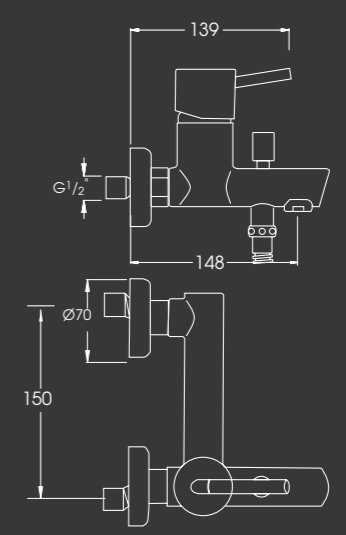

Masada

כרום
בלבד! ✓

304641

ברז בעמידה פיה
מסתובבת לכיור רחצה

שנות אחריות
10
שנות אחריות

305251

ברז בעמידה פיה עגולה
מסתובבת לכיור רחצה

עיצוב מתקדם ונקי על בסיס צילדר
המשלב בהרמוניה גוף, פיה וידית
למראה קלאסי יוקרתי חסר זמן.

305275

ברז מהקיר לאמבטיה
עם מזלף ונוס, צינור
גמיש ומתלה

כרום
בלבד! ✓

HAMAT
עולם המים של חמת

305270

ברז מהקיר למקלחת
עם מזלף ונוס, צינור
גמיש ומתלה

כרום
בלבד! ✓