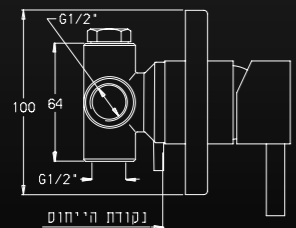

303288

כיסוי למערכת קיר 4 דרך
פלטה, כיפה, ידית, ברגים
וכפתור

303281

מערכת קיר לבידה 3 דרך
כולל גוף פנימי להתקנה
מוקדמת מתחת לטיח

נמודת הייחוס