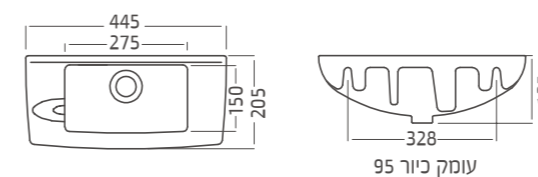

103 לוטוס 45 Lotus כיור סטנדרטי תלוי
ניתן להזמין עם קדח לברז או ללא קדח.
בהזמנה מיוחדת ניתן לקבל קדח בצד שמאל