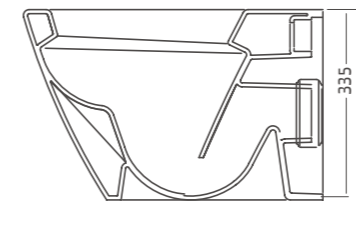

Smart 48 סמארט

אסלות תלויות Wall Hung WC