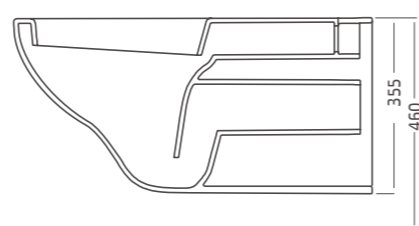

תיתכן סטייה של עד 2% במידות

רון קידס אסלת ילדים תלויה

אסלות ילדים Children's trap

382 אסלת ילדים Children's WC

אסלת ילדים כולל זוג שפתי-עץ לכן / פרגמון

תיתכן סטייה של עד 2% במידות

Wall Hung WC **אסלה תלויה לנכים**