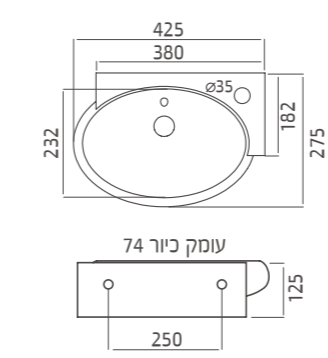

כיוור אובלי תלוי, עם חור לברז ומתלה מגבת אינטגרלי ניקל

כיורי שרותי אורחים

Guest Bathroom Basins

139 דקל Dekel
לבן / פרגמון
עם קדח לברז בלבד

140 דולב Dolev
לבן / פרגמון
עם קדח לברז בלבד

תיתכן סטייה של עד 2% במידות