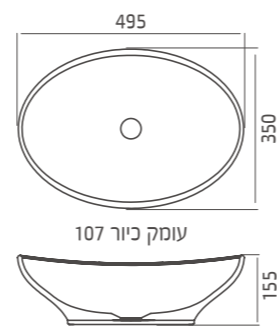

197
New-York **80 יורק**

כיור מלבני מונח,
עם קדח לברז
ניתן לתליה על הקיר או
להתקנה על משטח
לבן בלבד

גובה 130 עומק כיור 130

כיורי רחצה מונחים Washbasins

155
כלנית 50 Calanit
 כויר אובלי מונח,
 ברז מהמשטח
 לבן / פרגמון