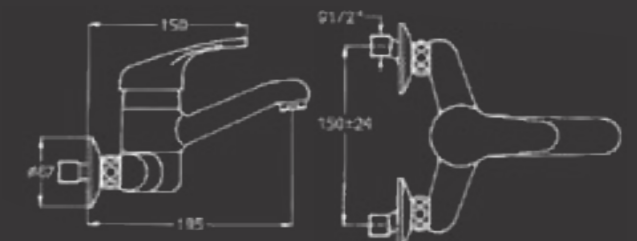

302835

ברז לבידה
עם מנגנון ריקון

Ibiza

✓ כרום ✓ סאטן ✓ נירוסטה

עיצוב פיסולי ייחודי. מקנה לברז עדינות אלגנטיות וחדשנות, בזכות היכולות הטכנולוגיות הגבוהות המיושמות בייצור הדגם

304087

כיסוי למערכת קיר 3 דרך פלטה וידית