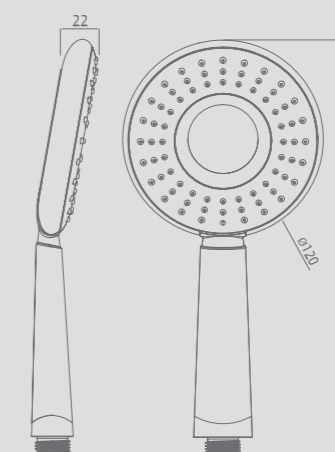

801448
מזלף מקלחת
כרום - לבן
מצב זרימה אחד

חדש!

801442
מזלף מקלחת
כרום
מצב זרימה אחד