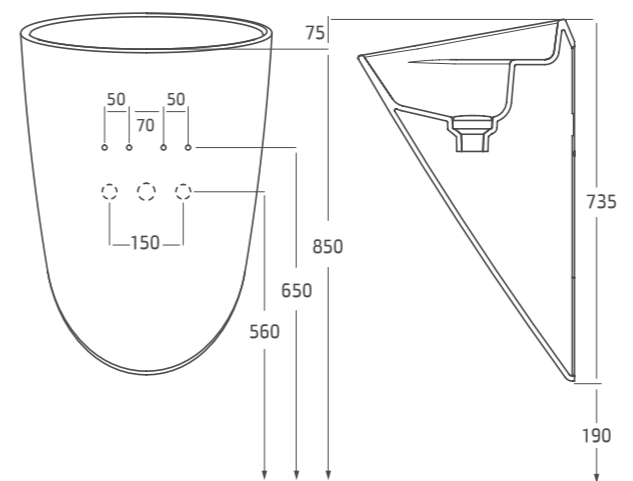

רקפת כיור שולחני

חיתוך סטייה של עד 2% במידות

195
ונציה Venice
 כיור תלוי
 לבן בלבד
 מסופק עם ברגי תליה

ונציה כיור תלוי

תיתכן סטייה של עד 2% במידות

כיורי שרותי אורחים

Guest Bathroom Basins

114 טוליפ 50 Tulip