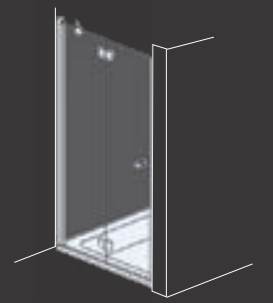

HAMAT
עולם המים של חמת

אופציות:

ניתן להזמין במידות שונות, גובה חריג וחיתוכים מיוחדים
ציפוי דוחה אבנית

מקלחון חזיתי - דופן קבועה ובהמשכה דלת הנפתחת החוצה 180°.

- גובה סטנדרטי 185 ס"מ.
- זכוכית מחוסמת 6 מ"מ.
- צירים יוקרתיים עולים יורדים.
- גימור ניקל מבריק.
- מגבי אורך וריצפה עשויים סיליקון.
- מוט חיזוק לדופן קבועה.
- ידית מהודרת.
- סגירה מגנטית.
- דוגמאות זכוכית אפשריות בעמ' 368-369