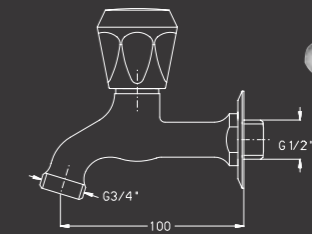

300209

ברז גן וכביסה מהקיר
פיה קצרה קבועה,
ידית פעמונית