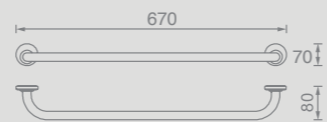

801645
ידית אחיזה זייתית עם סבוןיה
455x235x125 מ"מ

801644
ידית אחיזה זייתית
455x225x100 מ"מ

801601
ידית אחיזה 250 מ"מ

801641
ידית אחיזה 300 מ"מ

801642
ידית אחיזה 450 מ"מ

801643
ידית אחיזה 600 מ"מ

מדפי מגבות כרום