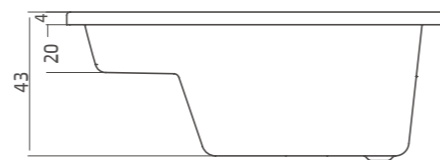

תוספות:

Shape

Acrylic Seating Bath **אמבטיית ישיבה אקרילית**
אמבטיות חמת מחוזקות היקפית למניעת דפורמציה

120x70 cm Shape **שייפ ישיבה**

- 812278** מק"ט לבן
- 812282** מק"ט פרגמון

120x70 שייפ ישיבה

תיתכן סטייה של עד 10 מ"מ במידות