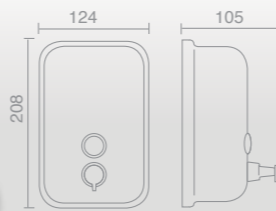

801654
מתקן סבון נוזלי
1000 מ"ל