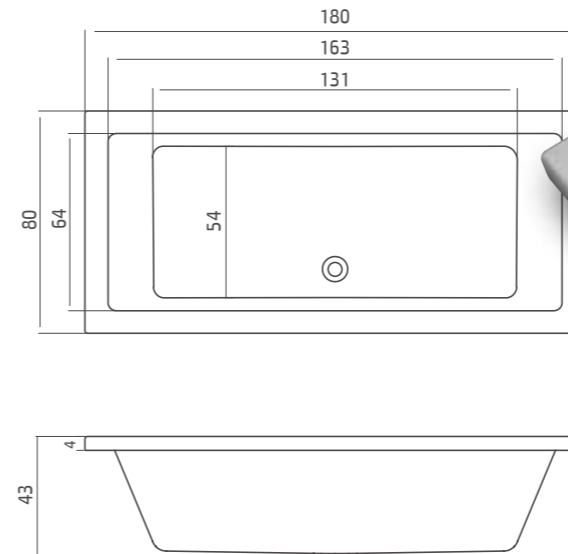

180x70 בוקס

תיתכן סטייה של עד 10 מ"מ במידות

קונסטרוקציה
מק"ט 526647

242

אביק מילוי
מק"ט 536648

אביק אוטומטי
מק"ט 536649

תוספות: