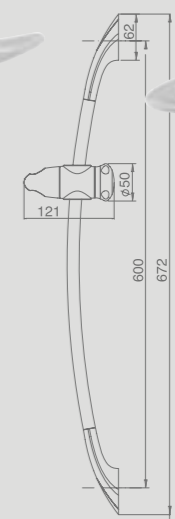

801456
ערכה למקלחת אור
מוט, מזלף 3 מצבים, צינור וסבוכיה

801491
ערכה למקלחת הוד
מוט, מזלף 5 מצבים, צינור וסבוכיה
מאחז עליון נייד לצורך התאמה
לחורים בקיר