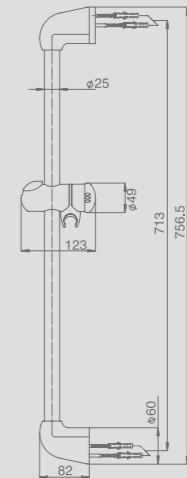

ערכות מקלחת

כרום

801447

ערכה למקלחת דור
יצרן BOSSINI איטליה
מוט, מזלף 3 מצבים, צינור וסבוכיה

HAMAT
עולם המים של חמת

חדש!
50% חסכון במים

Shower systems

50% חסכון במים