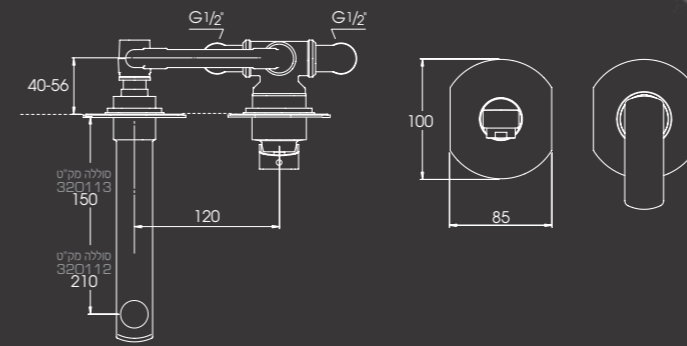

Snir

חדש! כלבדו כרום

HAMAT
עולם המים של חמת

320112

מערכת קיר שניר לכיור
רחצה פיה ארוכה קבועה
אורך פיה 21 ס"מ

320113

מערכת קיר שניר לכיור
רחצה פיה קצרה קבועה
אורך פיה 15 ס"מ

שנות אחריות
10
שנות אחריות