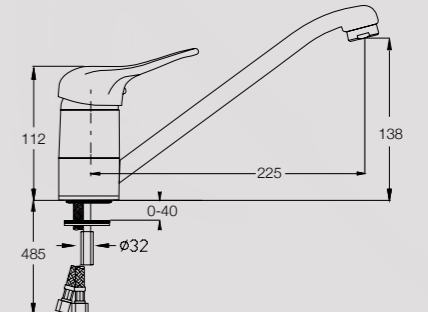

אלגרו, ברז שבת, פיה ארוכה מסתובבת, כפתור מיוחד לשמירת השבת

- כרום

300153

אלגרו ברז פרז, פיה ארוכה מסתובבת

- כרום

ברזי קיר

ברז קלאסי מהקיר, פיה עליונה מסתובבת, מצב זרימה אחד, ידית טבעת לאחיזה נוחה

302553