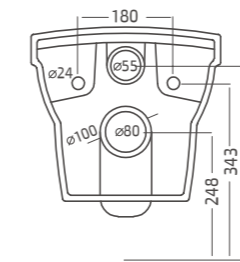

אסלות תלויות Wall Hung WC

388

גאלרי Gallery Wall Hung WC

אסלה תלויה
מושב טרמוסטי תואם עם צירי
נירוסטה
גלזורה בתעלות שטיפה ובסיפון

לבן / פרגמון

תיתכן סטייה של עד 2% במידות