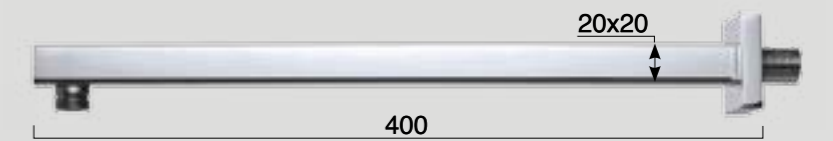

זרוע מחוזקת לראשי מ גדולים

801595
זרוע זייתית מהקיר
מ"מ $\varnothing 24 \times 330$

801521
זרוע מרובעת מהקיר
מ"מ $20 \times 20 \times 300$

חדש!

801546
זרוע מרובעת מהקיר
מ"מ $20 \times 20 \times 400$

801591
זרוע קשת מהקיר
מ"מ $\varnothing 24 \times 310$