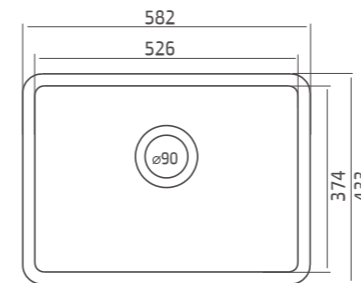

כיורי חרס

כיורי מטבח בהתקנה שטוחה Flush-mount Fireclay Kitchen Sink

עומק כיוור 197