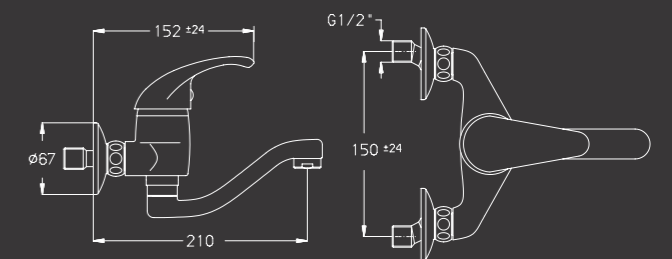

900142

ברז פרח,
פיה בינונית מסתובבת

900523

ברז בעמידה 45°
פיית ברבור קצרה
מסתובבת

דגם בסגנון קלאסי מאופיין בקוים
רכים ועגולים, נעים ונוח במיוחד למגע.

Wall-Mount Faucets ברזי קיר גלברום

מגוון רחב של מערכות קיר מעוצבים לכיורי רחצה, השומרים על מראה נקי ומתקדם בחדר הרחצה.