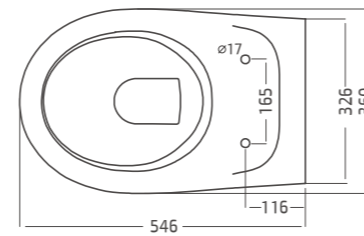

אסלה תלויה
מושב טרמוסטי תואם עם צירי
נירוסטה
גלזורה בתעלות שטיפה ובסיפון

לבן / פרגמון

תיתכן סטייה של עד 2% במידות

גאלרי אסלה תלויה

לוטם Lotem

384

לוטם Lotem Wall Hung WC

אסלה תלויה
מושב טרמוסטי תואם
עם צירי נירוסטה
אופציה למושב הידראוולי תבור
אופציה לגלזורה בתעלת שטיפה
ובסיפון