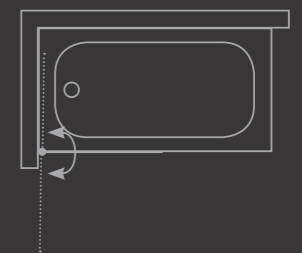

HAMAT
עולם המים של חמת

אופציות:

ניתן להזמין במידות שונות, גובה חריג וחיתוכים מיוחדים
ציפוי דוחה אבנית
מתלה מגבות משולב/עליון

ירדן | A26 / A28

אמבטיון חזיתי

ירדן | A26 / A28

אמבטיון חזיתי

אמבטיון חזיתי יוקרתי - שתי דלתות הנפתחות פנים/חוץ 90° ונצמדות לקיר ללא פרופיל.