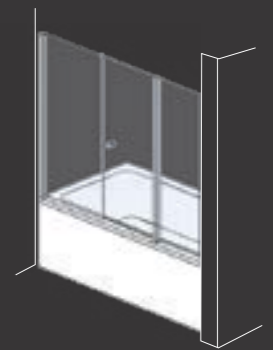

AQ3 / AQ4
אמבטיון חזיתי

אמבטיון חזיתי - AQ3 שתי דפנות קבועות ובניהן דלת הנפתחת פנים/חוץ 90° לכל כיוון.
AQ4 שתי דפנות קבועות ובניהן שתי דלתות הנפתחות פנים/חוץ 90° לכל כיוון.

- גובה סטנדרטי 140 ס"מ.
- זכוכית מחוסמת 6 מ"מ.
- פרופיל-ציר עולה/יורד בגימור ניקל מבריק.
- מגבי אורך וריצפה עשויים סיליקון.
- מוטות חיזוק לדפנות.
- ידיות מהודרות.
- סגירה מגנטית.
- דוגמאות זכוכית אפשריות בעמ' 368-369