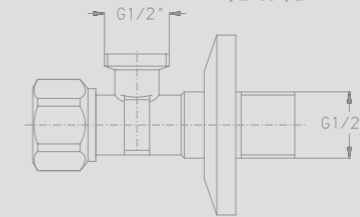

ברזי T כרום

300227

ברז T - לניאגרה,
בודד חם קר
1/2" x 1/2"