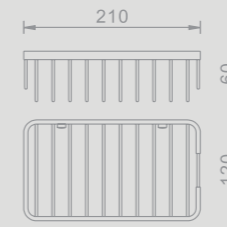

801647
סל רשת מלבני
מ"מ 210x120x60