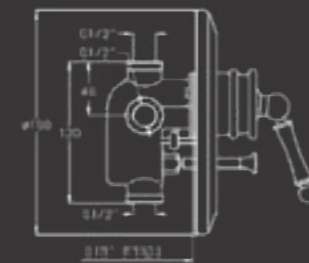

303141

ברז פרח,
פיה קצרה קבועה

203189

מערכת 3 דרך
פלטה, ברגים, ידית
וגוף פנימי 3 דרך

203188

מערכת 4 דרך
פלטה, ברגים, ידית,
כפתור וגוף פנימי 4 דרך

Neptune

303275