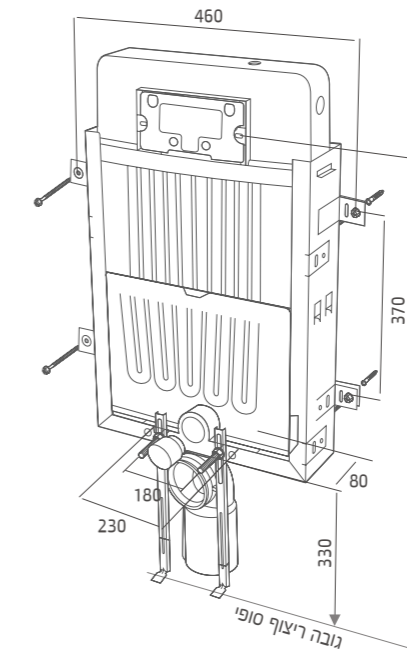

בהכנה לתלויה נכים גובה הברגים 400 מריצוף סופי

מיכל הדחה צר לקיר בלוקים הוואי 423

מיכל הדחה צר - 8 ס"מ להתקנת אסלה תלויה מכל הסוגים להתקנה בקיר בלוקים/בטון כמות מים 3/6 ליטר לחצן חזית בלבד אופציה זוג רגליים לתמיכה חיבור מים מהצד ומלמעלה. לחצן חזית מסוג פסיפיק בלבד