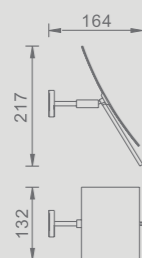

מראות מתכווננות

כרום ✓

801667
מראה מלבנית תלויה
מתכווננת
132x210 מ"מ