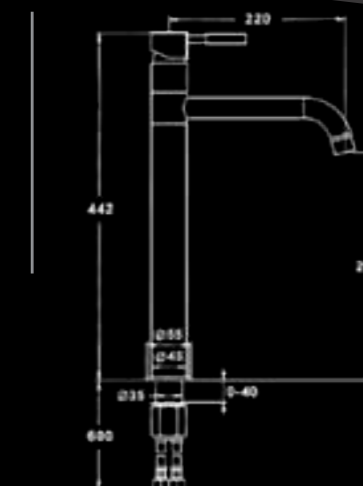

700144

ברז פרח גבוה לכיור מונח, פיה בינונית קבועה