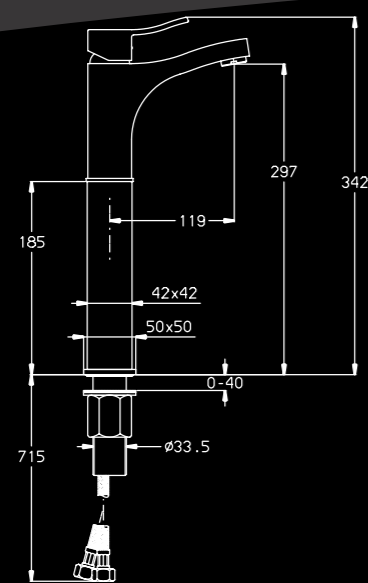

304145

ברז פרח בינוני פיה קצרה קבועה