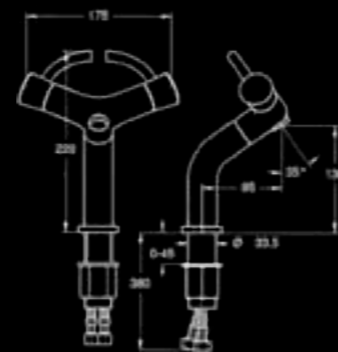

כיסוי למערכת קיר 3 דרך
פלטה וידית

שנות אחריות
10
שנות אחריות

304388

כיסוי למערכת קיר 4 דרך
פלטה, ידית וכפתור

304344

ברז פרח גבוה, לכיור מונח,
פיה קצרה קבועה

304341

ברז פרח, פיה קצרה
קבועה