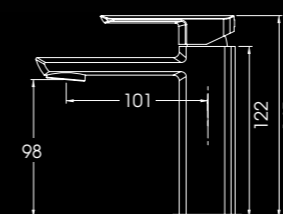

320141

ברז פרח בעמידה
פיה קצרה קבועה