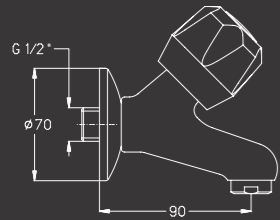

Cold Water Taps ברזי מים קרים

כרום נלבד ✓

300211

נטע - ברז מהקיר
פיה קצרה קבועה