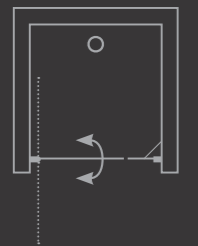

QF1
מקלחון חזיתי

מקלחון חזיתי - דלת הנפתחת פנים/חוץ ודופן קבועה בהמשך.

- גובה סטנדרטי 185 ס"מ.
- זכוכית מחוסמת 6 מ"מ.
- פרופיל-ציר עולה/יורד בגימור ניקל מבריק.
- מגבי אורך וריצפה עשויים סיליקון.
- מוט חיזוק לדופן.
- ידית מהודרת.
- סגירה מגנטית.
- דוגמאות זכוכית אפשריות בעמ' 369-368