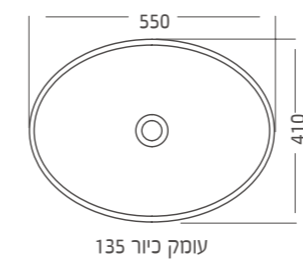

156
כלנית 55 Calanit
כויר אובלי מונח,
ברז מהמשטח
לבן בלבד