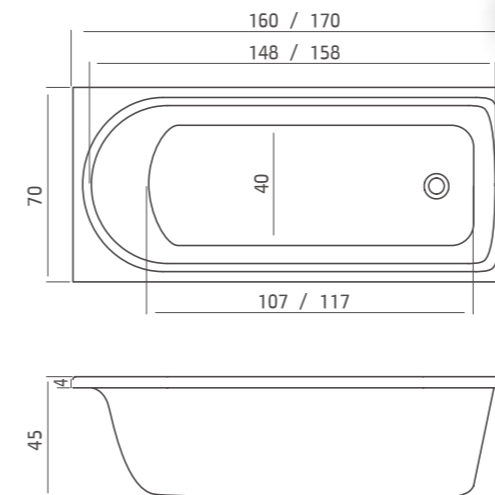

160x70 / 170x70 אקונומי