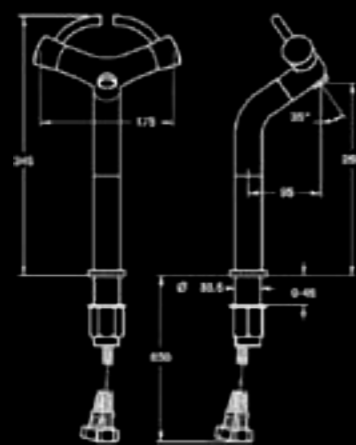

כיסוי למערכת קיר 3 דרך
פלטה וידית

שנות אחריות
10
שנות אחריות

304388

כיסוי למערכת קיר 4 דרך
פלטה, ידית וכפתור

304344

ברז פרח גבוה, לכיור מונח,
פיה קצרה קבועה

304341

ברז פרח, פיה קצרה
קבועה