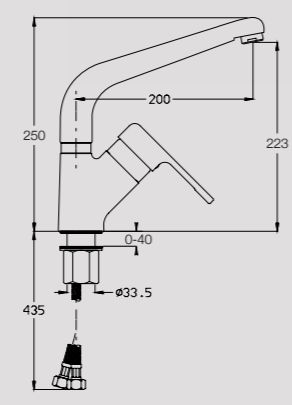

נירוסטה ☒ סאטן ☒ כרום ☒