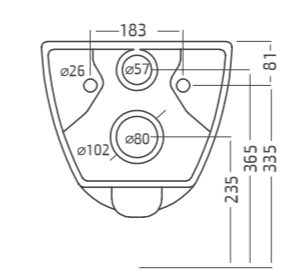

381

אסטרה Astra Wall Hung WC

אסלה תלויה
חורי תליה נסתרים לקיר,
מושב הידראוולי טרמוסטי תואם
גלזורה בתעלות שטיפה ובסיפון

לבן / פרגמון

תיתכן סטייה של עד 2% במידות

אסטרה אסלה תלויה