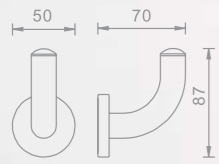

קולבים ✓ כרום

801631
קולב מגבות או יחיד
מ"מ 50x87x70