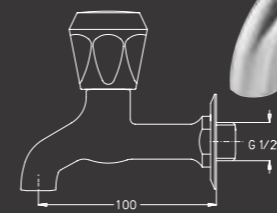

Cold Water Taps ברזי מים קרים

כרום נלבד ✓

300211

נטע - ברז מהקיר
פיה קצרה קבועה

320110

שניר - ברז בעמידה
פיה קצרה קבועה

300207

ברז שופך מהקיר
פיה קצרה קבועה,
ידית פעמונית