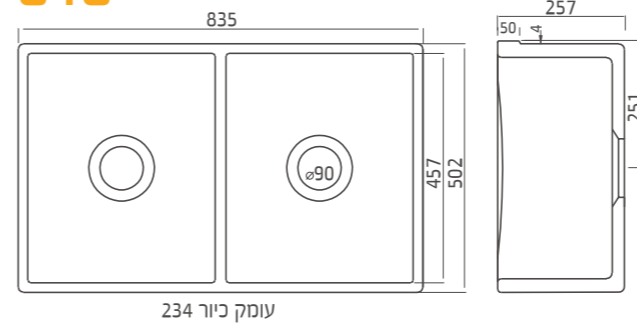

כיוור מטבח חרס התקנה שטוחה, מתאים לארון 50 ס"מ, מסופק עם אביק אמריקאי.

לבן / פרגמון

רומא כיר מטבח בסגנון כפרי

Farm House Sinks

Farm House Fireclay Kitchen Sink **כירי מטבח חרס בסגנון כפרי**

616

רומא כפול Roma Double