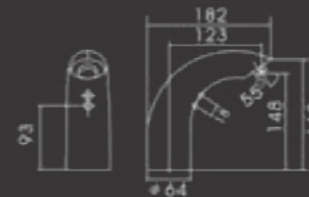

309105

ברז אלקטרוני מים קרים/חמים לכיור רחצה