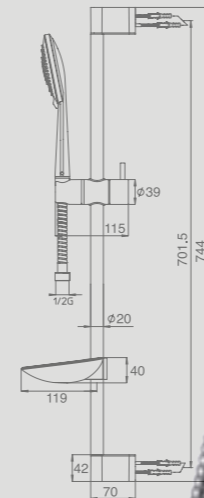

ערכות מקלחת

כרום

801447

ערכה למקלחת דור
יצרן BOSSINI איטליה
מוט, מזלף 3 מצבים, צינור וסבוכיה

HAMAT
עולם המים של חמת

חדש!
50% חסכון במים

Shower systems

50% חסכון במים