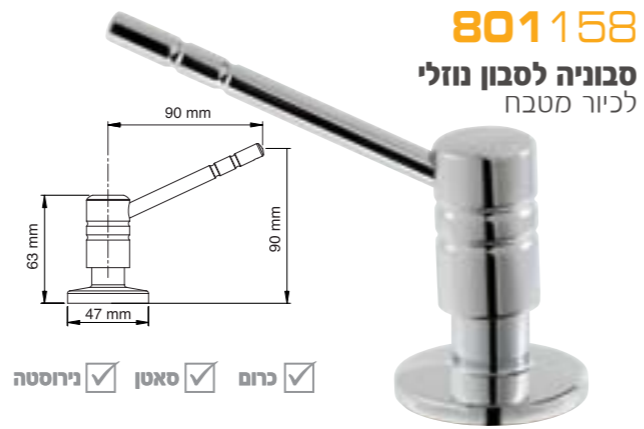

510

רומא 66 Roma

כיר מטבח, חזית חלקה בלבד, התקנה תחתונה או חשופה, מסופק עם אביק אמריקאי

552

לכן בלבד תיתכן סטייה של עד 2% במידות

מוצרים נילווים לכיורי מטבח

ונטיל אמריקאי לכיורי מטבח

029
ונטיל אמריקאי לכיורי מטבח
Waste for kitchen sinks