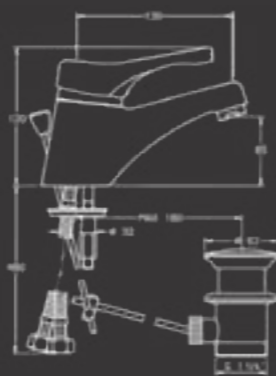

302540

ברז פרח,
פיה קצרה קבועה
עם מנגנון ריקון

302521

ברז פרח,
פיה בינונית מסתובבת
עם מנגנון ריקון

302520

ברז פרח,
פיה בינונית מסתובבת

302541

ברז פרח,
פיה קצרה קבועה