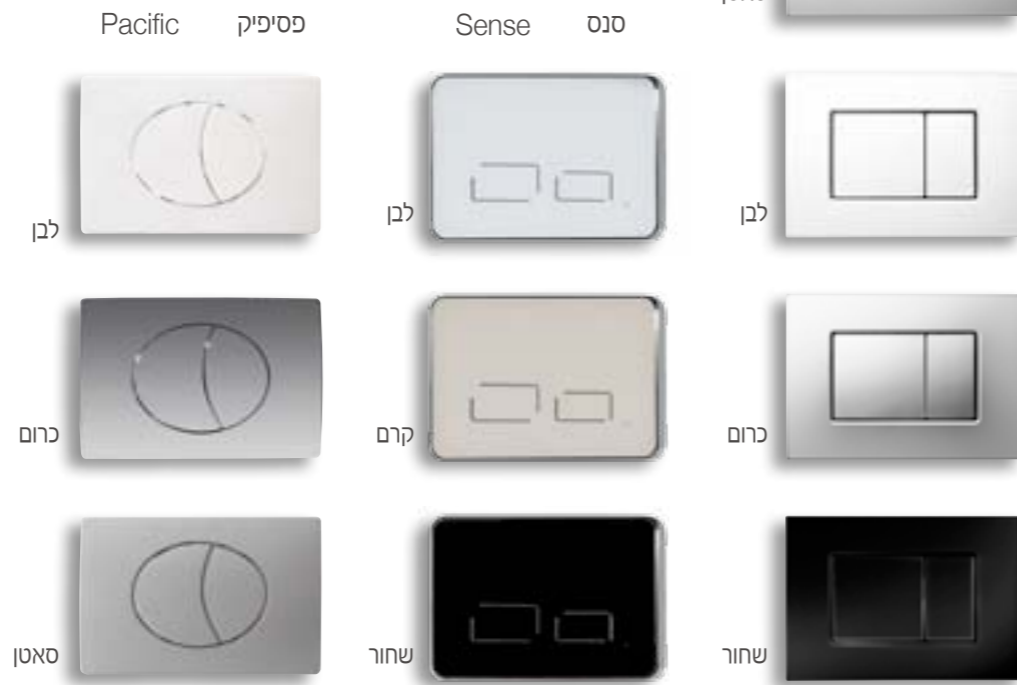

מיכלי הדחה סמויים Concealed Cistern

לחצני הדחה למיכל סמוי

שלושה סוגי כפתורים מעוצבים: Concealed Cistern Cover Plates
3 Design Styles סנס, פסיפיק וקאריבי בגימורים שונים לבחירה:

לחצן ללא צורך במגע