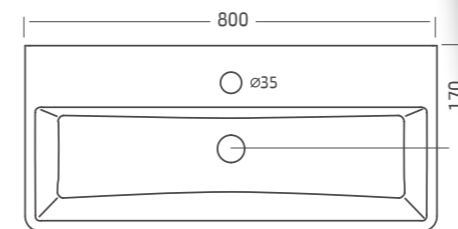

197
New-York **80 יורק**

כיור מלבני מונח,
עם קדח לברז
ניתן לתליה על הקיר או
להתקנה על משטח
לבן בלבד

גובה 130 עומק כיור 130