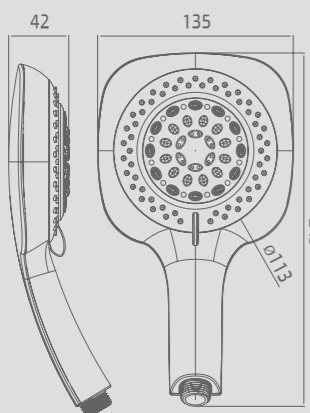

801400
סולו
מזלף מקלחת
כרום - לבן
6 מצבי זרימה