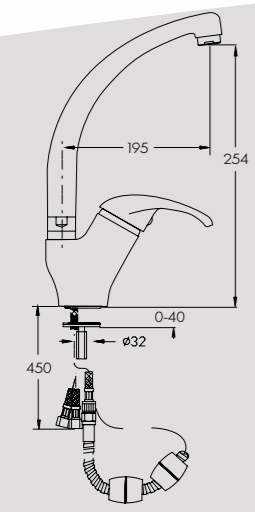

ניצבים

שנת אחריות
10
שנות אר

302857

אורסט בזז פרז 45°
פיית ברבור ארוכה
מסתובבת

נירוסטה ☒ סאטן ☒ כרום ☒

Classimix

שנת אחריות
10
שנות אחריות

303165

קלאסי-מיקס
בזז פרז, פייה גבוהה
מסתובבת.

כרום ☒
גלנד ☒

900522

רותם בזז פרז 45°
פיית ברבור ארוכה
מסתובבת

כרום ☒
גלנד ☒

שנת אחריות
7
שנות אר

302851

אורסט בזז פרז 45°
פייה ארוכה מסתובבת

נירוסטה ☒ סאטן ☒ כרום ☒

303162

קלאסי-מיקס בזז פרז
פייה ארוכה מסתובבת,
כולל מיתז צד וסבוכיה

303153

קלאסי-מיקס בזז פרז
פייה ארוכה מסתובבת.

כרום ☒ סאטן ☒ נירוסטה ☒

בזז מודרני בסגנון עתיק. בהשראת
משאבת מים עתיקה, מתאים במיוחד
למטבח בסגנון כפרי