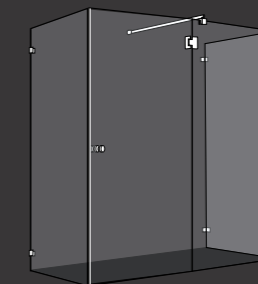

אופציות:

ניתן להזמין במידות שונות, גובה חריג וחיתוכים מיוחדים
ציפוי דוחה אבנית
מתלה מגבות משולב/עליון