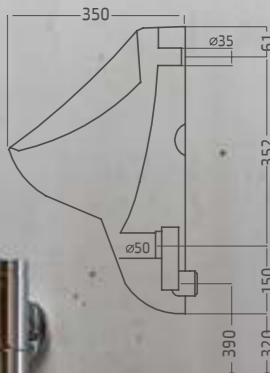

משתנה, כולל אביזר תלייה וסיפון סמוי. ניתן להזמין עם כניסת מים סמויה למזרם אלקטרוני או כניסת מים גלויה למזרם 1/2 (מק"ט 003). תוספת: מפזר בהזנה חיצונית (מק"ט 087).

370 Crystal Hanging Urinal קריסטל