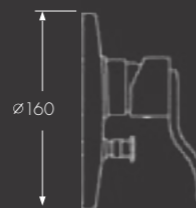

304086

כיסוי למערכת קיר 4 דרך פלטה, ידית וכפתור