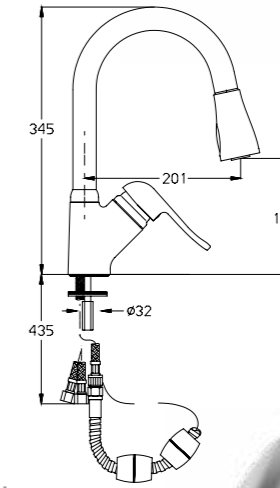

נפטון סטיק ברז פרח 45°
פיה גבוהה מסתובבת,
מזלף נשלף כלפי מטה
שני מצבי זרימה

כרום
סאטן
נירוסטה

303379

נפטון סטיק ברז פרח 45°
פיה גבוהה מסתובבת,
מזלף חד מצבי נשלף
כלפי מטה,

כרום
סאטן
נירוסטה

302869

אורסט ברז פרח 45°
פיה גבוהה מסתובבת,
מזלף נשלף כלפי מטה
שני מצבי זרימה