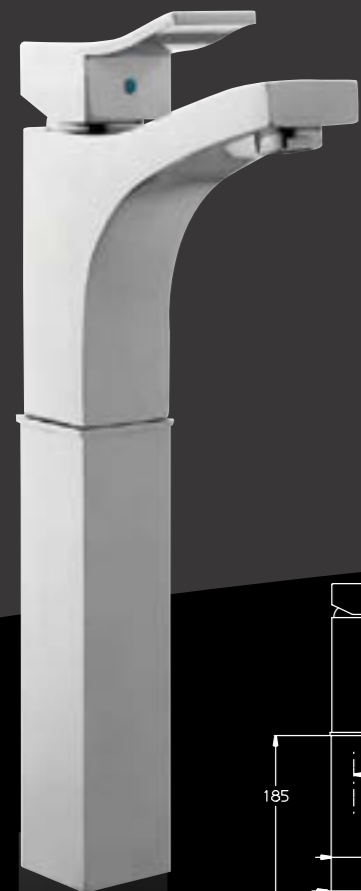

304144

ברז פרח גבוה פיה קצרה קבועה לכיור מזנח