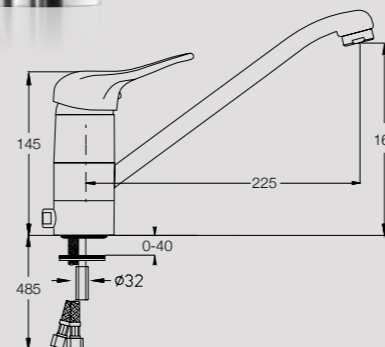

אלגרו, ברז שבת, פיה ארוכה מסתובבת, כפתור מיוחד לשמירת השבת

- כרום

300153

אלגרו ברז פרז, פיה ארוכה מסתובבת

- כרום

ברזי קיר

ברז קלאסי מהקיר, פיה עליונה מסתובבת, מצב זרימה אחד, ידית טבעת לאחיזה נוחה

302553