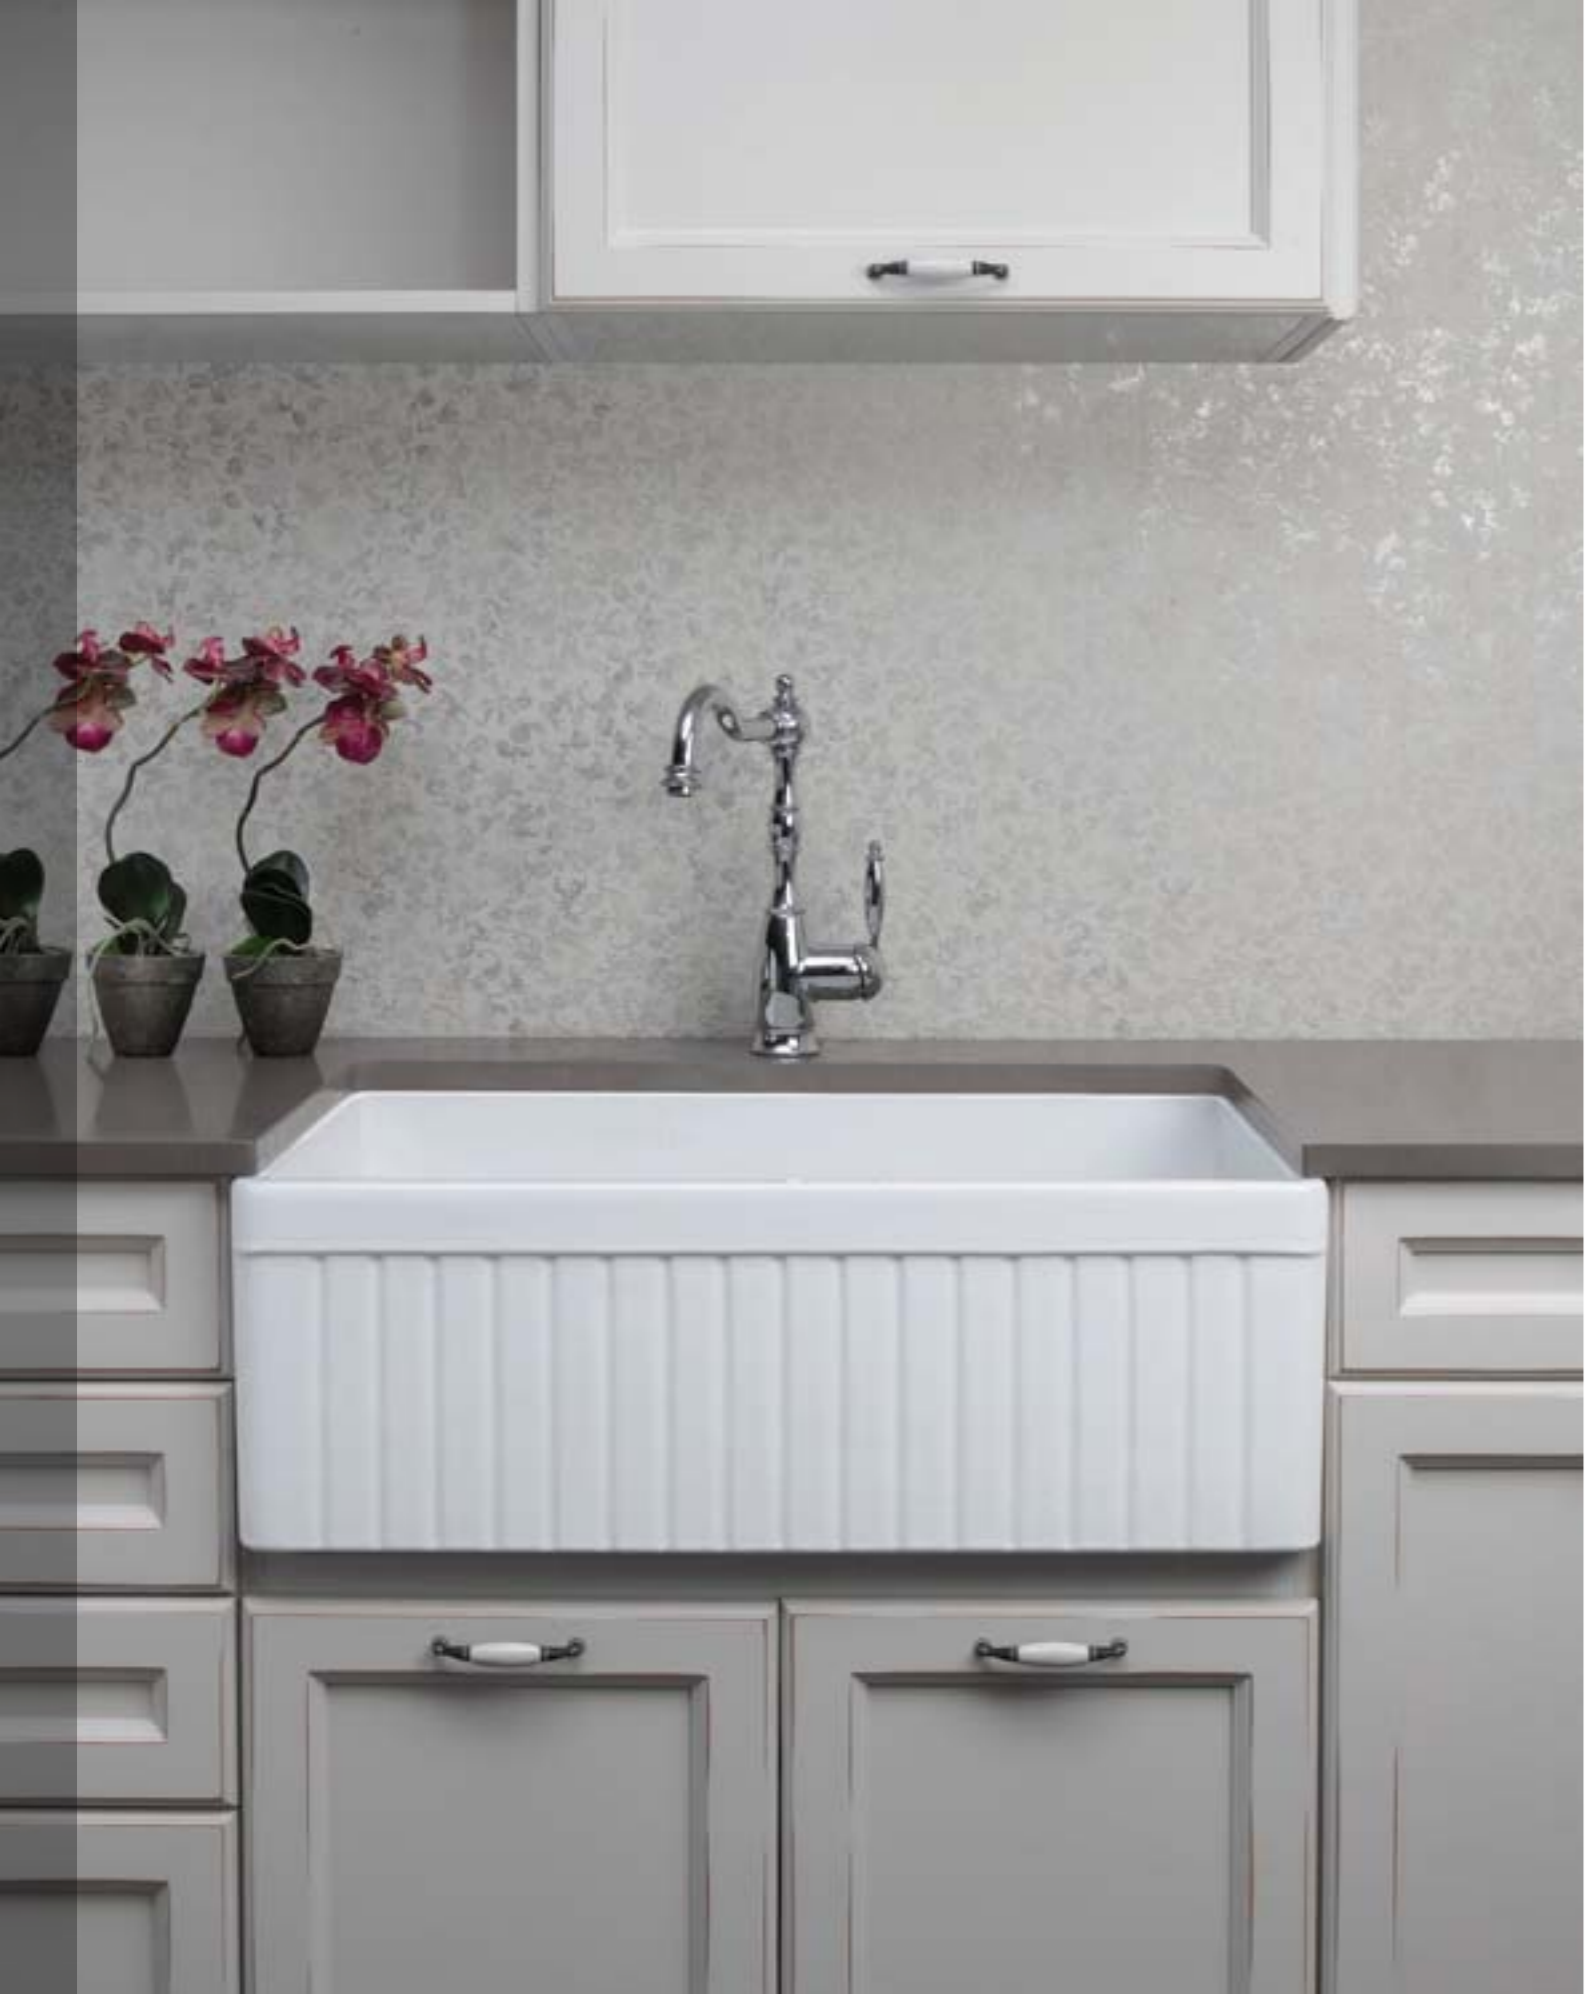

רומא כיר מטבח בסגנון כפרי