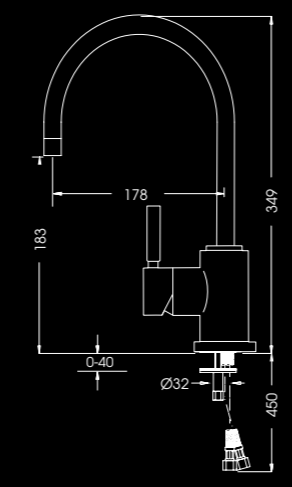

ברז בעמידה פיה
מסתובבת לכיור רחצה

שנות אחריות
10
שנות אחריות

305251

ברז בעמידה פיה עגולה
מסתובבת לכיור רחצה

עיצוב מתקדם ונקי על בסיס צילדר
המשלב בהרמוניה גוף, פיה וידית
למראה קלאסי יוקרתי חסר זמן.

305275

ברז מהקיר לאמבטיה
עם מזלף ונוס, צינור
גמיש ומתלה