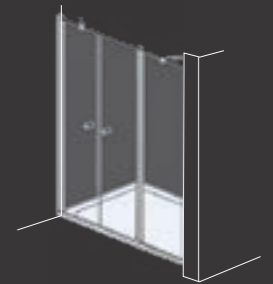

QF8
מקלחון חזיתי

QF8
מקלחון חזיתי

מקלחון חזיתי - שתי דלתות הנפתחות פנים/חוץ ודופן קבועה בהמשך.

- גובה סטנדרטי 185 ס"מ.
- זכוכית מחוסמת 6 מ"מ.
- פרופיל-ציר עולה/יורד בגימור ניקל מבריק.
- מגבי אורך וריצפה עשויים סיליקון.
- מוט חיזוק לדופן.
- ידיות מהודרות.
- סגירה מגנטית.
- דוגמאות זכוכית אפשריות בעמ' 368-369

HAMAT
עולם המים של חמת

אופציות:

ניתן להזמין במידות שונות, גובה חריג וחיתוכים מיוחדים
ציפוי דוחה אבנית
מתלה מגבות משולב/עליון