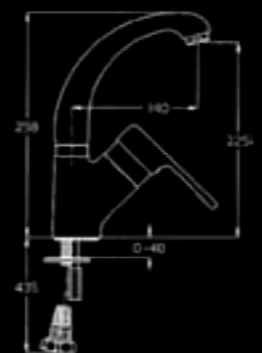

ברז פרז 45°
פיה קצרה מסתובבת

302840

ברז פרז,
פיה קצרה קבועה
עם מנגנון ריקון

302841

ברז פרז,
פיה קצרה קבועה

302822

ברז פרז 45°
פיית ברבור קצרה
מסתובבת

302831