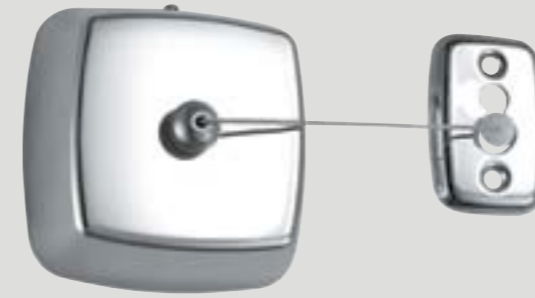

מתקני תליית כביסה כרום

801674
מתקן תליית כביסה
מרובע

801673
מתקן תליית כביסה
עגול

מברשות אסלה כרום

801662
מתקן מונח מרובע למברשת
אסלה 80x80xH370 מ"מ

801661
מתקן מונח עגול למברשת
אסלה 101xH386 מ"מ

801660
מתקן תלוי עגול למברשת
אסלה 84xH381 מ"מ