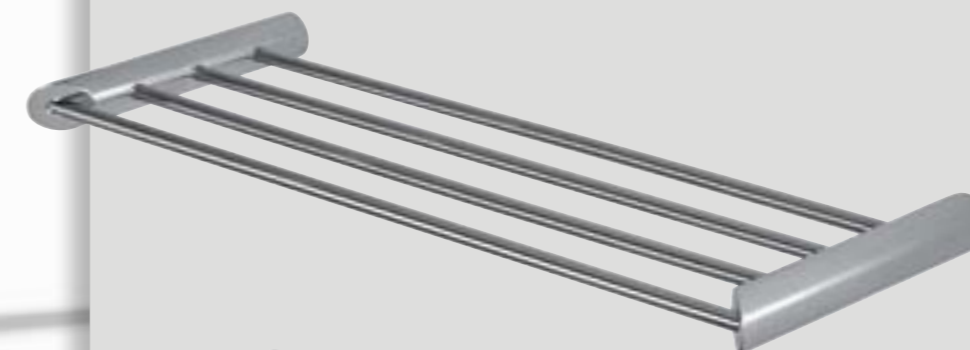

801784
מוט ל-4 מגבות 580 מ"מ