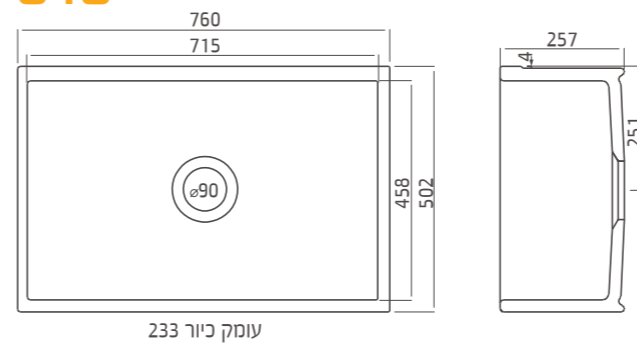

Farm House Sinks

Farm House Fireclay Kitchen Sink **כירי מטבח חרס בסגנון כפרי**

616

רומא כפול Roma Double

כיר מטבח כפול, חזית דוגמת פסים / חלקה*, התקנה תחתונה או חשופה, מסופק עם אביק אמריקאי

* ניתן לקבל עם חזית חלקה - רומא כפול חלק 516

רומא 76 Roma

כיר מטבח, חזית דוגמת פסים / חלקה*, התקנה תחתונה או חשופה, מסופק עם אביק אמריקאי

510

רומא 66 Roma

כיר מטבח, חזית חלקה בלבד, התקנה תחתונה או חשופה, מסופק עם אביק אמריקאי

552

לכן בלבד תיתכן סטייה של עד 2% במידות