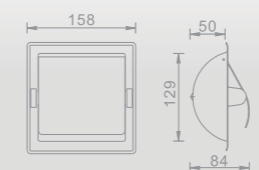

801657
מתקן כפול לנייר טואלט
אופקי, שקוע בקיר