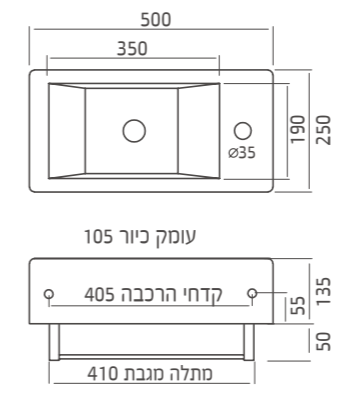

114 טוליפ 50 Tulip

כיוור בהתקנה על משטח או בתליה בשילוב מתלה מגבת ניקל