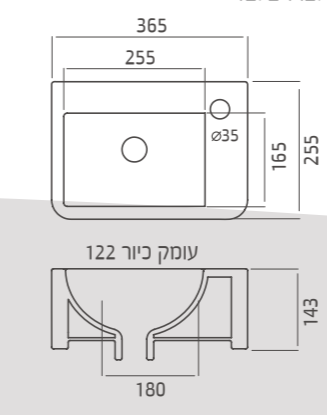

תיתכן סטייה של עד 2% במידות

141 ורד Vered
לבן / פרגמון
עם קדח לברז בלבד