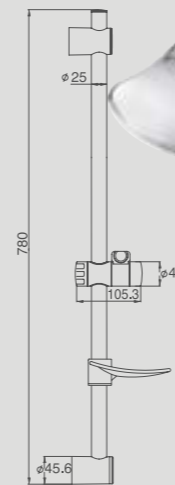

ערכות מקלחת

כרום ✓

מתאים לחורים
הקיימים בקיר

חדש!
מתאים לחורים
הקיימים בקיר

801490
ערכה למקלחת נופר
מוט, מזלף 2 מצבים, פטמות סיליקון
לניקוי אבנית, צינור וסבוכיה
מאחז עליון נייד לצורך התאמה
לחורים בקיר

Shower systems