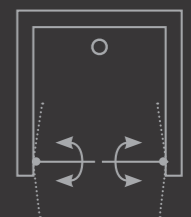

מקלחון חזיתי יוקרתי - שתי דלתות הנפתחות פנים/חוץ 90° לכל כיוון, נצמדות לקיר ללא פרופילים.

- גובה סטנדרטי 185 ס"מ.
- זכוכית מחוסמת 6 או 8 מ"מ (לבחירה).
- F26 - צירים יוקרתיים מתרוממים.
- גימור ניקל מבריק.
- מגבי אורך וריצפה עשויים סיליקון.
- ידיעות מהודרות.
- סגירה מגנטית.
- דוגמאות זכוכית אפשריות בעמ' 369-368

HAMAT
עולם המים של חמת

אופציות:

ניתן להזמין במידות שונות, גובה חריג וחיתוכים מיוחדים
ציפוי דוחה אבנית
מתלה מגבות משולב/עליון