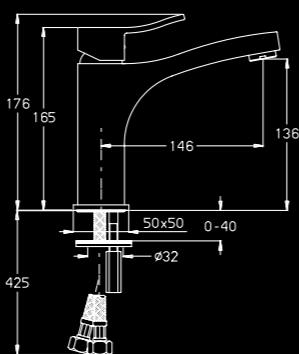

Max

✓ כרום ✓ סאטן ✓ נירוסטה

דגם מודרני בעל קווים גאומטריים משלב אלמנטים פיסוליים המקנים מראה זורם ואלגנטיות עדכנית

שנות אחריות
10
שנות אחריות

304143

ברז פרח,
פיה בינונית קבועה

304114

ברז מהקיר לכיור,
פיה ארוכה קבועה
אורך פיה 22 ס"מ