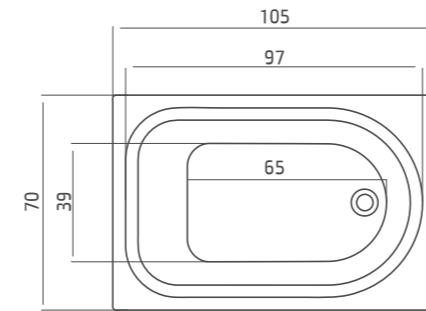

Shape

Acrylic Bath Tubs **אמבטיה אקרילית**
אמבטיות חמת מחוזקות היקפית למניעת דפורמציה

105x70 שייפ

105x70 cm **120x70 cm** Shape **שייפ**

- 812276** **812277** מק"ט לבן
- 812280** **812281** מק"ט פרגמון

120x70 שייפ