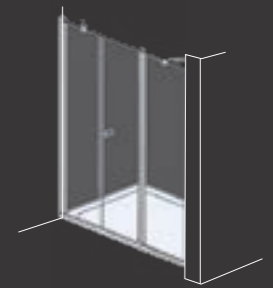

QF3
מקלחון חזיתי

QF3 / QF4
מקלחון חזיתי

מקלחון חזיתי - QF3 שתי דפנות קבועות ודלת אחת הנפתחת פנים/חוץ 90°.
QF4 שתי דפנות קבועות ושתי דלתות הנפתחות פנים/חוץ 90°.

- גובה סטנדרטי 185 ס"מ.
- זכוכית מחוסמת 6 מ"מ.
- פרופיל-ציר עולה/יורד בגימור ניקל מבריק.
- גימור ניקל מבריק.
- מגבי אורך וריצפה עשויים סיליקון.
- מוטות חיזוק לדפנות.
- ידיות מהודרות.
- סגירה מגנטית.
- דוגמאות זכוכית אפשריות בעמ' 369-368

HAMAT
עולם המים של חמת