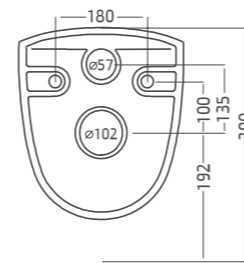

אסלה תלויה
מושב טרמוסטי תואם עם צירי
נירוסטה
גלזורה בתעלות שטיפה ובסיפון

לבן / פרגמון

תיתכן סטייה של עד 2% במידות

גאלרי אסלה תלויה

לוטם Lotem

384

לוטם Lotem Wall Hung WC

אסלה תלויה
מושב טרמוסטי תואם
עם צירי נירוסטה
אופציה למושב הידראוולי תבור
אופציה לגלזורה בתעלת שטיפה
ובסיפון