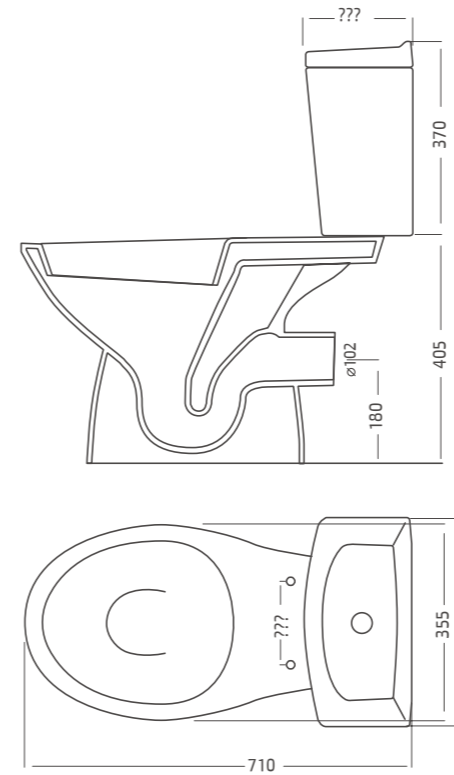

תיתכן סטייה של עד 2% במידות

323

אלפא Alpha WC

אסלת מונבלוק
מנגנון דו-כמותי מורכב, מושב
טרמוסטי תואם, צירי נירוסטה
אופציה למושב הידראולי תבור

לבן / פרגמון

תיתכן סטייה של עד 2% במידות

322

גל Gal WC