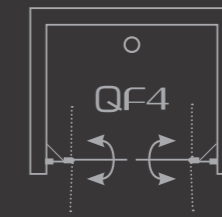

אופציות:

ניתן להזמין במידות שונות, גובה חריג וחיתוכים מיוחדים
ציפוי דוחה אבנית
מתלה מגבות משולב/עליון