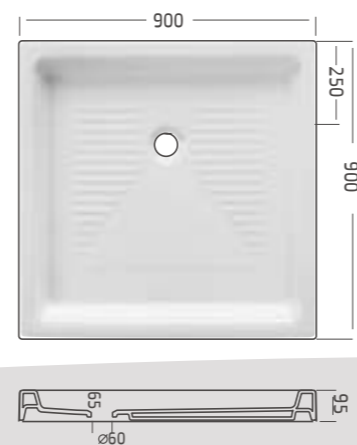

קונסטרוקציה
מק"ט 526647

אביק מילוי
מק"ט 536648

אביק אוטומטי
מק"ט 536649

תוספות:

Shower Tray

403 אגנית חרס מרובעת 70x70

401 אגנית חרס מרובעת 80x80

405 אגנית חרס מרובעת 90x90