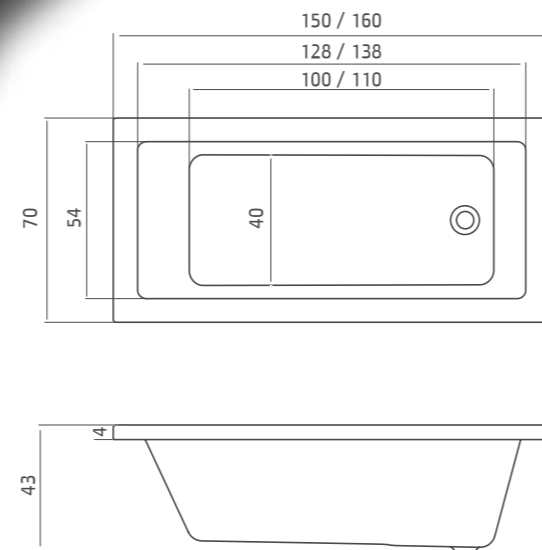

150x70 / 160x70 בוקס

180x80 cm	Box בוקס
812271	מק"ט לבן
812275	מק"ט פרגמון