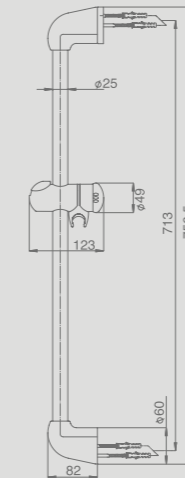

ערכות מקלחת

כרום

801447

ערכה למקלחת דור
יצרן BOSSINI איטליה
מוט, מזלף 3 מצבים, צינור וסבוכיה

HAMAT
עולם המים של חמת

חדש!
50% חסכון במים

Shower systems

50% חסכון במים