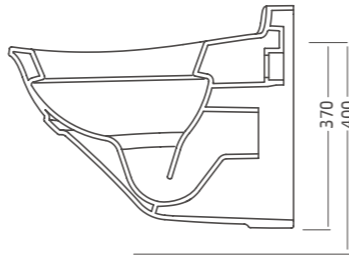

380
Marine Wall Hung WC **מרין**

אסלה תלויה
חורי תליה נסתרים לקיר
מושב טרמוסטי תואם
גלזורה בתעלות שטיפה ובסיפון

להשיג בלבן בלבד
תיתכן סטייה של עד 2% במידות

מרין אסלה תלויה