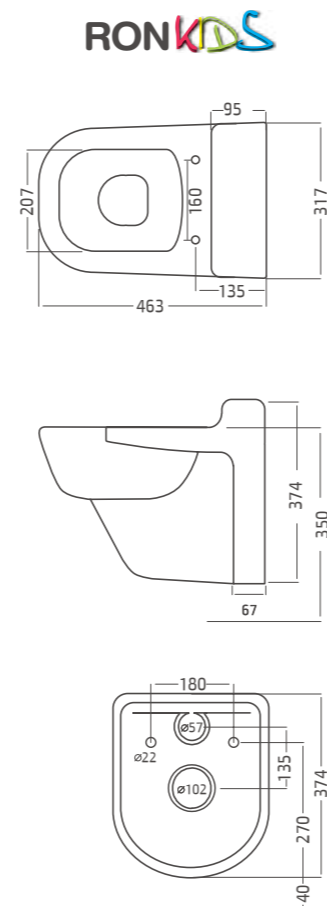

אסלה תלויה לילדים

Children's Wall Hung WC

גובה ברגי תלייה 310 מ"מ מריצוף