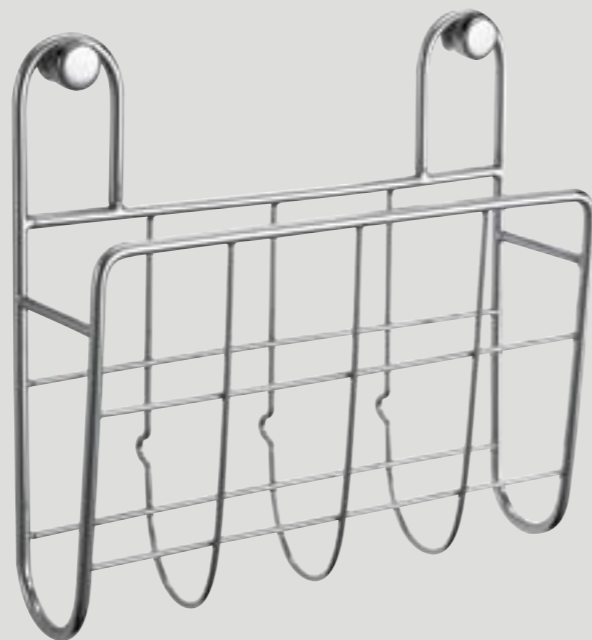

חדש!

801678.

801678
מתקן משולב למקלחון
מ"מ 270x750

HAMAT
עולם המים של חמת

801672
פותחן בקבוקים

801675
מתקן לעיתונים מ"מ 256

שנות אחריות
10
שנות אחריות

סבוניות וסלי רשת ✓ כרום