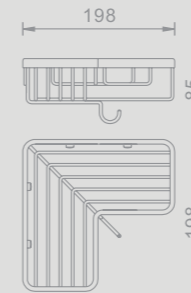

801648
סל רשת פינתי עם וו תליה
מ"מ 198x198x85