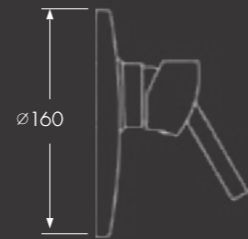

304089

כיסוי למערכת קיר 3 דרך פלטה וידית