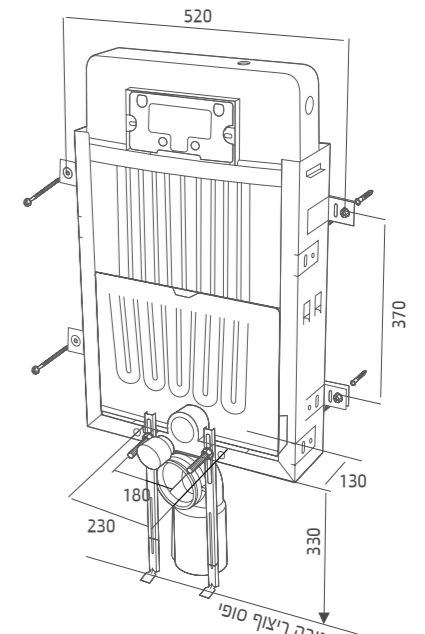

מיכל הדחה לקיר בלוקים הוואי 420

להתקנת אסלה תלויה מכל הסוגים להתקנה בקיר בלוקים/בטון כמות מים 3/6 ליטר לחצן חזית בלבד אופציה זוג רגליים לתמיכה חיבור מים מהצד ומלמעלה. לחצן חזית מסוג קאריבי בלבד