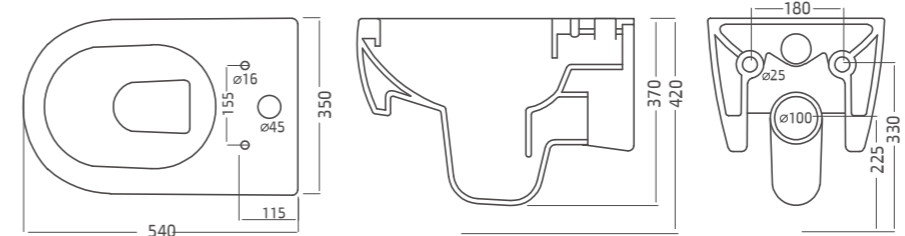

081+082

סט מוטות הארכה וברגי הידוק למיכל סמוי הוואי
Set of plastic screws for control panel (fit Harsa's concealed cistern)

075

סיפון למשתנה פולו
Waste for Polo urinal

076

מתלה למשתנת פולו
Hook for hanging Polo urinal

084

מתלה למשתנת קריסטל
Hook for Crystal urinal

087

מפזר מים
למשתנה ברקת 56/סמארט 57/פולו
Urinal mechanism for Bareket, Smart, Polo

073

מפזר מים למשתנת קריסטל
Urinal mechanism for Crystal

375

מצדה Masada Wall hung WC

אפשרות להזנת מים: מיכל פלסטיק עם צינור ייעודי או מזרם 1 1/4 צול וצינור שטיפה ניקל.
אסלה תלויה כניסת מים עליונה