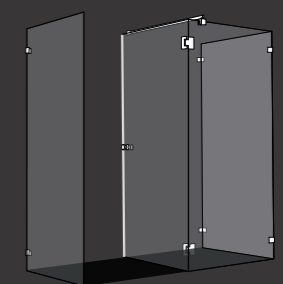

אופציות:

ניתן להזמין במידות שונות, גובה חריג וחיתוכים מיוחדים
ציפוי דוחה אבנית
מתלה מגבות משולב/עליון