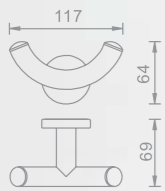

801632
קולב מגבות או כפול
מ"מ 117x64x69