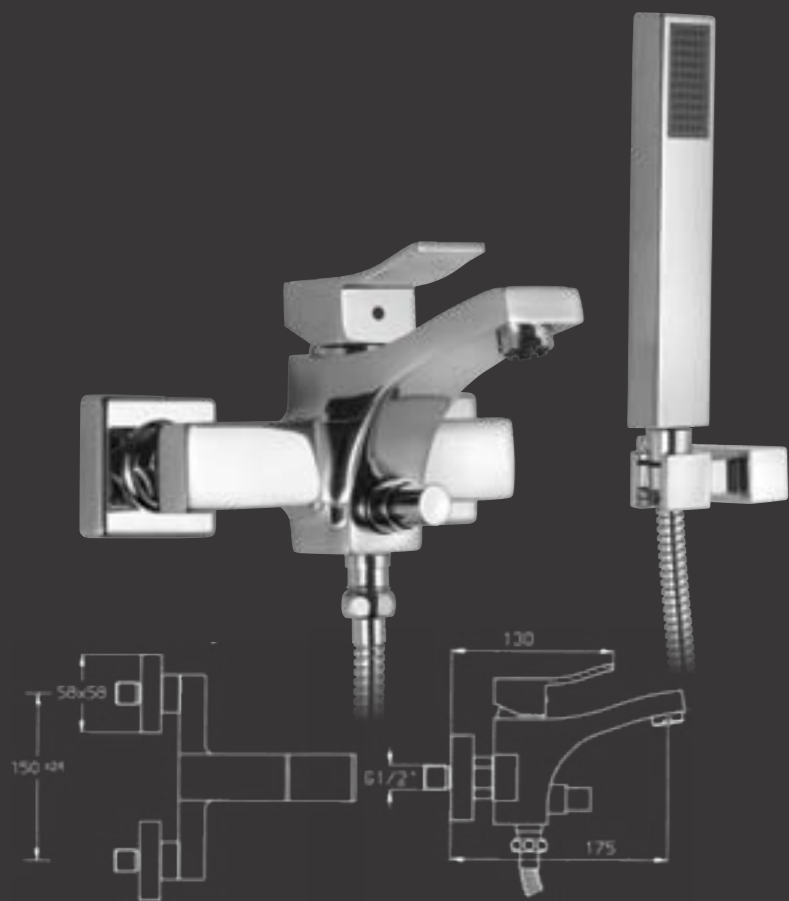

ברז כוור רחצה פיה מסתובבת

130188

כיסוי למערכת קיר 4 דרך, פלטה, ידית וכפתור

203584

גוף פנימי 4 דרך להתקנה מוקדמת מתחת לטיח

203582

גוף פנימי 3 דרך להתקנה מוקדמת מתחת לטיח

מראה מודרני וצעיר, משלב קווים ישרים עם רדיוסים וקימורים עדינים, שילוב בין פשטות לרגש באיכות, שימוש ותחזוקה מקסימליים.