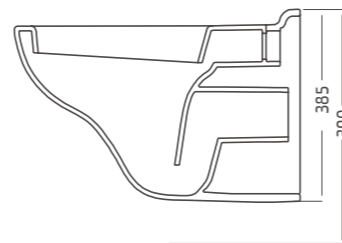

אסלה תלויה
מושב טרמוסטי תואם עם צירי
נירוסטה
גלזורה בתעלות שטיפה ובסיפון

לבן / פרגמון

תיתכן סטייה של עד 2% במידות

גאלרי אסלה תלויה

לוטם Lotem

384

לוטם Lotem Wall Hung WC

אסלה תלויה
מושב טרמוסטי תואם
עם צירי נירוסטה
אופציה למושב הידראוולי תבור
אופציה לגלזורה בתעלת שטיפה
ובסיפון