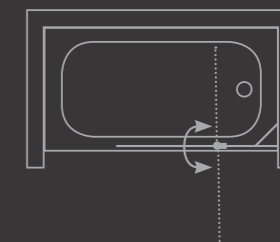

HAMAT
עולם המים של חמת

אופציות:

ניתן להזמין במידות שונות, גובה חריג וחיתוכים מיוחדים
ציפוי דוחה אבנית
מתלה מגבות משולב/עליון