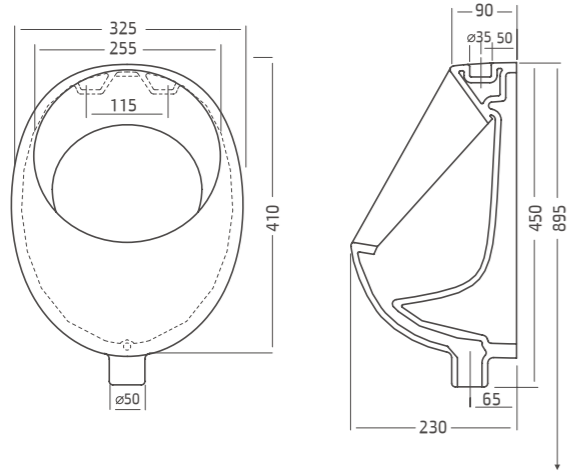

משתנות תלויות Hanging Urinals

374 Polo Hanging Urinal פולו

משתנה, כולל אביזר תלייה, תוספות: מזרם 1/2 (מק"ט 003), סיפון (מק"ט 075), מפזר (מק"ט 087) להתקנה עם מזרם וסיפון חיצוני בלבד.