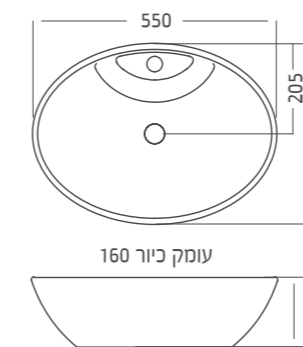

199
דגנית Dganit
כויר אובלי מונח,
עם במה פנימית לברז
לבן בלבד