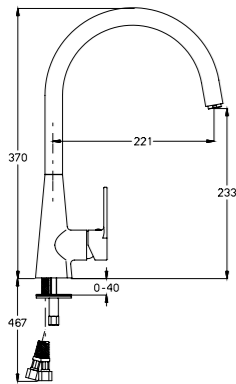

נירוסטה ☒ כרום ☒ סאטן ☒