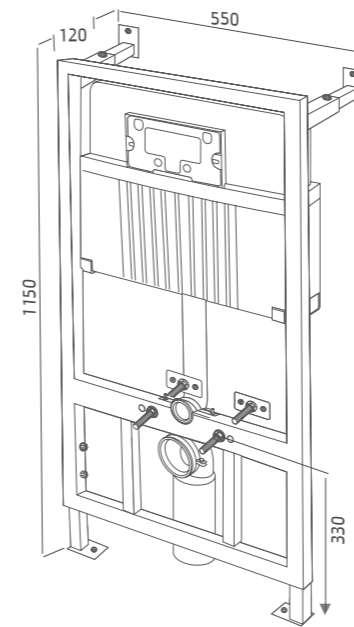

בהכנה לתלויה נכים גובה הברגים 400 מריצוף סופי

מיכל הדחה לקיר גבס / בלוקים הוואי 422

להתקנת אסלה מכל הסוגים להתקנה בקיר גבס/איטונג/בלוקים כמות מים 3/6 ליטר לחצן חזית בלבד מסופק עם מסגרת פלדה צבועה בתנור, רגליים מתכווננות עומק התקנה 12 ס"מ חיבור מים מהצד ומלמעלה. לחצן חזית מסוג קאריבי בלבד