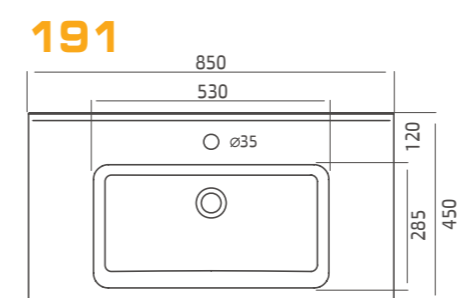

גובה 45 מעל המשטח, עומק כיוור 125

סיגמה 105 Sigma
מתאים לארון 100x42