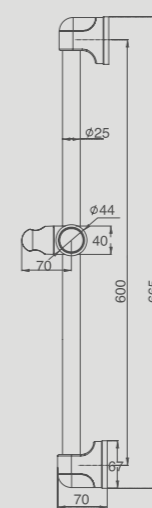

801458
ערכה למקלחת תמר
מוט, מזלף 2 מצבים, צינור וסבוכיה