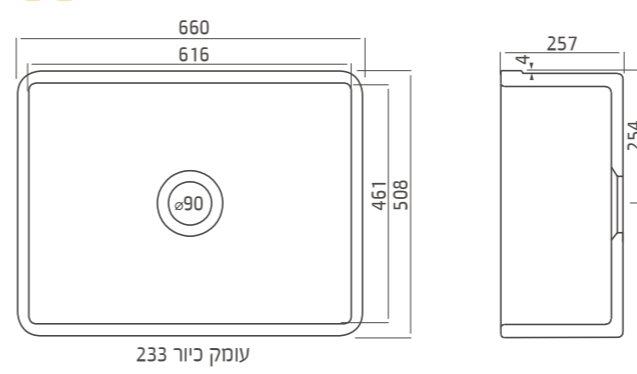

Farm House Sinks

Farm House Fireclay Kitchen Sink **כירי מטבח חרס בסגנון כפרי**

616

רומא כפול Roma Double

כיר מטבח כפול, חזית דוגמת פסים / חלקה*, התקנה תחתונה או חשופה, מסופק עם אביק אמריקאי

* ניתן לקבל עם חזית חלקה - רומא כפול חלק 516

רומא 76 Roma

כיר מטבח, חזית דוגמת פסים / חלקה*, התקנה תחתונה או חשופה, מסופק עם אביק אמריקאי

510

רומא 66 Roma

כיר מטבח, חזית חלקה בלבד, התקנה תחתונה או חשופה, מסופק עם אביק אמריקאי

552

לכן בלבד תיתכן סטייה של עד 2% במידות