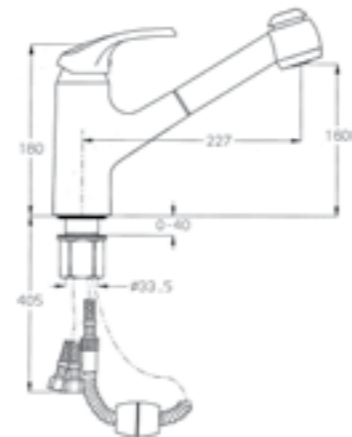

חדש!

302962

ברז פרח נשלף עם
כפתור מיוחד לשמירת
השבת, שני מצבי זרימה