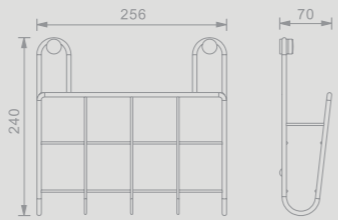

חדש!

HAMAT
עולם המים של חמת

שנות אחריות
10
שנות אחריות

סבוניות וסלי רשת ✓ כרום