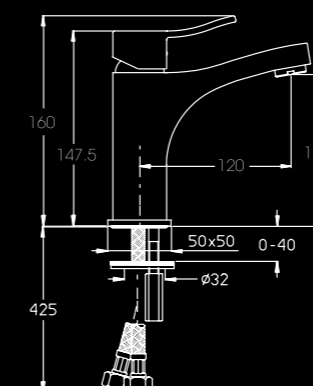

304175

ברז מהקיר לאמבטיה עם מזלף מקס, צינור גמיש ומתלה

203581

מאריך למערכת קיר דרך 3

203583

מאריך למערכת קיר דרך 4

304181

כיסוי למערכת קיר דרך 3 לכבידה

Max

נירוסטה ✓ סאטן ✓ כרום ✓

304189

כיסוי למערכת קיר 3 דרך פלטה, כיפה וידית

304144

ברז פרח גבוה פיה קצרה קבועה לכיור מזנח

304145

ברז פרח בינוני פיה קצרה קבועה

304141

ברז פרח, פיה קצרה קבועה

304188

כיסוי למערכת קיר 4 דרך פלטה, כיפה, ידית וכפתור

203584

גוף פנימי 4 דרך להתקנה מוקדמת מתחת לטיח

203582

גוף פנימי 3 דרך להתקנה מוקדמת מתחת לטיח