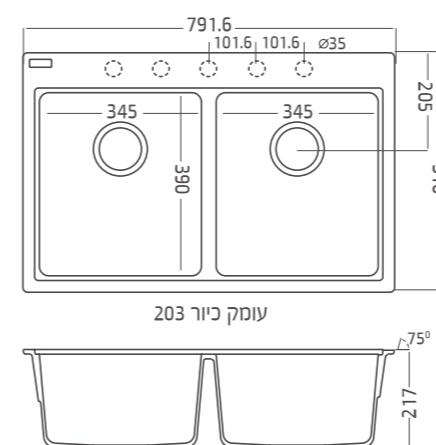

779913 זיז Ziv

כיוור מטבח אחד וחצי מגרניט להתקנה שטוחה, מתאים לארון 80 ס"מ

779914 פז Paz

כיוור מטבח כפול מגרניט להתקנה שטוחה, מתאים לארון 80 ס"מ

תיתכן סטייה של עד 2% במידות

שף כיוור גרניט בהתקנה שטוחה

מלודי התקנה שטוחה