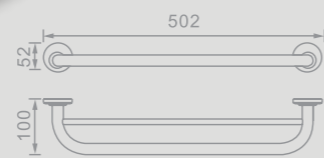

HAMAT
עולם המים של חמת

801629
קולב מגבות 2 ווים
מ"מ 140x36x51

801630
קולב מגבות 4 ווים
מ"מ 240x36x51

שנות אחריות
10
 שנות אחריות

801636

מתלה מגבות
 מ"מ 550x54x73

801676

מתלה מגבות כפול
 מ"מ 502x52x101