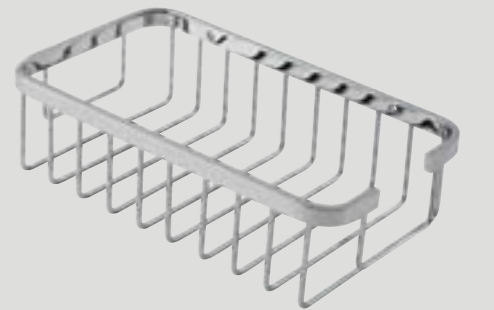

801646
סל רשת מלבני
מ"מ 210x120x33

801647
סל רשת מלבני
מ"מ 210x120x60

801648
סל רשת פינתי עם וו תליה
מ"מ 198x198x85

801649
סל רשת משולש פינתי
מ"מ 220x147x60

801650
דו-סל רשת משולש פינתי
מ"מ 200x360x160

מראות מתכווננות