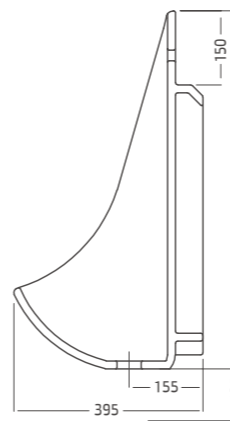

משתנה, כולל אביזר תלייה, תוספות: מזרם 1/2 (מק"ט 003), סיפון (מק"ט 075), מפזר (מק"ט 087) להתקנה עם מזרם וסיפון חיצוני בלבד.

373 Smart Hanging Urinal סמארט 57

משתנה, כולל אביזר תלייה וסיפון סמוי, גישה קלה לטיפול בסיפון הנסתר ניתן להזמין עם כניסת מים סמויה למזרם אלקטרוני או כניסת מים גלויה למזרם 1/2 (מק"ט 003). תוספת: מפזר בהזנה חיצונית (מק"ט 087).