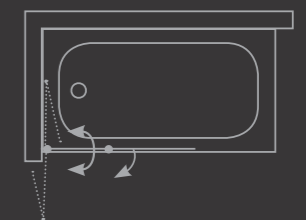

HAMAT
עולם המים של חמת

אופציות:

ניתן להזמין במידות שונות, גובה חריג וחיתוכים מיוחדים
ציפוי דוחה אבנית
מתלה מגבות משולב/עליון

אמבטיין חזיתי - דלת הרמוניקה, מתקפלת וניצמדת לקיר.

- גובה סטנדרטי 140 ס"מ.
- זכוכית מחוסמת 6 מ"מ.
- צירים איכותיים בשילוב פרופיל-ציר עולה/יורד
- לפתיחה פנימה והחוצה 180°
- גימור ניקל מבריק.
- מגבי אורך וריצפה עשויים סיליקון.
- דוגמאות זכוכית אפשריות בעמ' 369-368