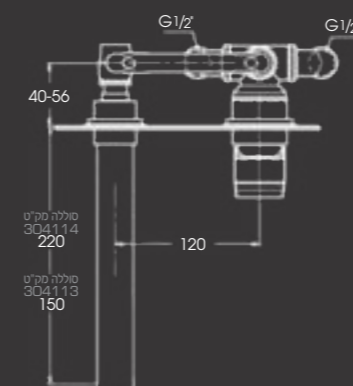

Max

✓ כרום ✓ סאטן ✓ נירוסטה

דגם מודרני בעל קווים גאומטריים משלב אלמנטים פיסוליים המקנים מראה זורם ואלגנטיות עדכנית

שנות אחריות
10
שנות אחריות

304143

ברז פרח,
פיה בינונית קבועה

304114

ברז מהקיר לכיור,
פיה ארוכה קבועה
אורך פיה 22 ס"מ