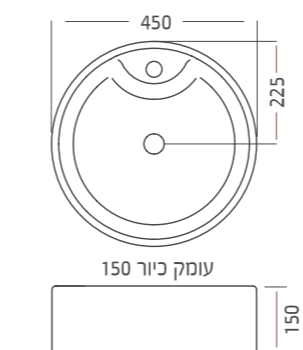

כלנית 50 כויר מונח

159
לילית Lilit
 כויר אובלי מונח,
 עם במה חיצונית לברז
 לבן בלבד

156
כלנית 55 Calanit
 כויר אובלי מונח,
 ברז מהמשטח
 לבן בלבד

199
דגנית Dganit
 כויר אובלי מונח,
 עם במה פנימית לברז
 לבן בלבד