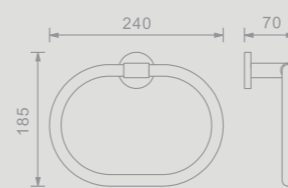

801676

מתלה מגבות כפול
מ"מ 502x52x101

מתלי מגבת ☒ כרום

HAMAT
עולמי של חמת

801635

מתלה מגבות אובלי
מ"מ 240x181x69