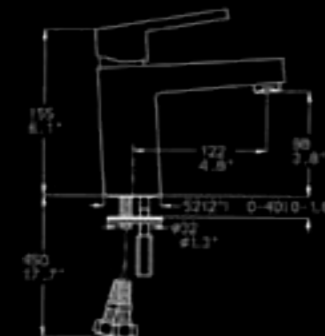

303541

ברז פרח,
פיה קצרה קבועה