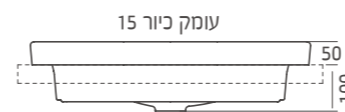

168

קפסולה מונח Diagonal

כיור אליפטי מונח, אופציה לסיפון כיסוי קרמי לבן בלבד

169

קפסולה חצי-שקוע Diagonal

כיור אליפטי, חצי שקוע, חצי מונח מעל פני המשטח, אופציה לסיפון כיסוי קרמי לבן בלבד

קפסולה

080
סיפון פלסטיק עם ונטיל קרמי לבן
מתאים להרכבה בכיורי חרס