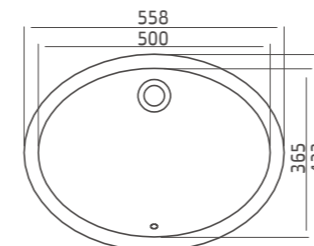

עומק כיור 145

161

נופר מרובע Square Nofar

התקנה תחתונה
לבן / בלבד

עומק כיור 130

162

נופר Nofar

התקנה תחתונה
לבן / פרגמון