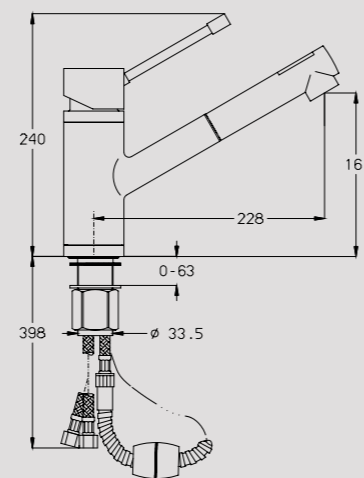

ברז פרח, פיה מסתובבת, מזלף נשלף, שני מצבי זרימה

304664

ברז פרח, פיה אופקית מסתובבת, מזלף ארוך נשלף, שני מצבי זרימה

301962

ברז פרח, פיה ארוכה מסתובבת, מזלף נשלף, שני מצבי זרימה

304665

ברז פרח דגם קוני, פיה אופקית מסתובבת, מזלף ארוך נשלף, מצב זרימה אחד.