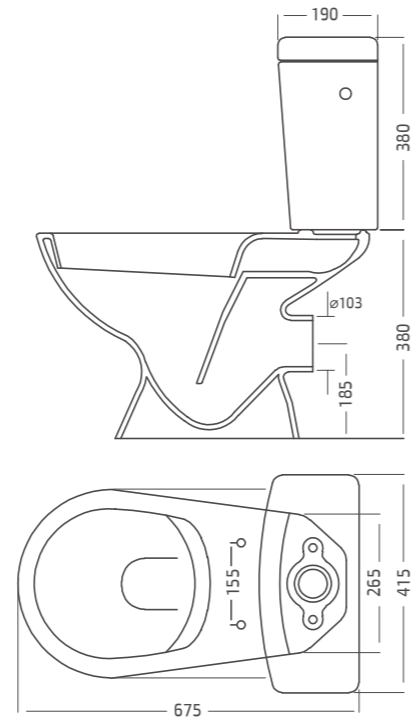

323

אלפא Alpha WC

אסלת מונבלוק
מנגנון דו-כמותי מורכב, מושב
טרמוסטי תואם, צירי נירוסטה
אופציה למושב הידראולי תבור

לבן / פרגמון

תיתכן סטייה של עד 2% במידות