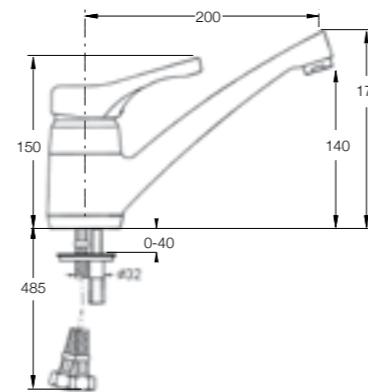

302563

אלפא ברז פרז, פיה ארוכה מסתובבת

- ☒ כרום
- ☒ סאטן
- ☒ נירוסטה