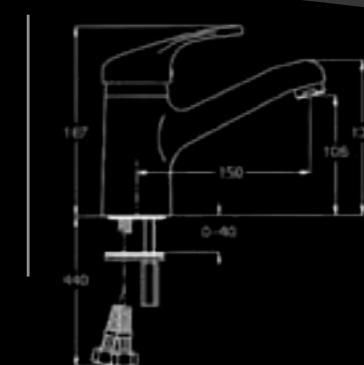

Everest

✓ כרום ✓ סאטן ✓ נירוסטה

סדרה קלאסית בעלת בסיס טכנולוגי גמיש המאפשר מגוון פתרונות עיצוביים

302820

ברז פרז 45°
פיה קצרה מסתובבת

302840

ברז פרז,
פיה קצרה קבועה
עם מנגנון ריקון

302841

ברז פרז,
פיה קצרה קבועה

302822

ברז פרז 45°
פיית ברבור קצרה
מסתובבת

302831

ברז פרז,
פיה קצרה מסתובבת
מזלף אינטגרלי נשלף

302843

ברז פרז,
פיה בינונית קבועה