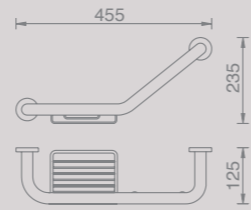

801645
ידית אחיזה זייתית עם סבוןיה
455x235x125 מ"מ

801644
ידית אחיזה זייתית
455x225x100 מ"מ

801601
ידית אחיזה 250 מ"מ

801641
ידית אחיזה 300 מ"מ

801642
ידית אחיזה 450 מ"מ

801643
ידית אחיזה 600 מ"מ

מדפי מגבות כרום