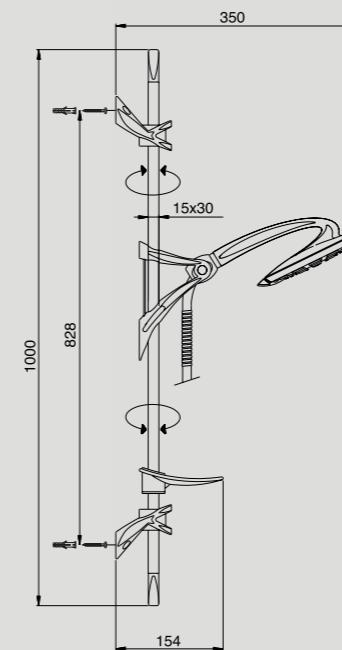

801495

ערכה למקלחת שחף
יצרן ISA איטליה
מוט, מזלף 8 מצבים, צינור וסבוכיה