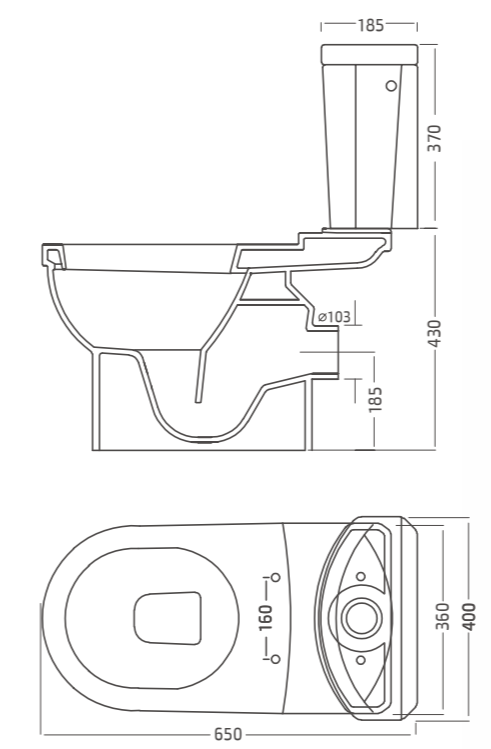

Close coupled WC אסלות מונבלוק