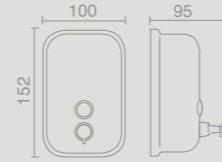

מתקני סבון-נוזלי ☒ כרום

801652
מתקן סבון נוזלי
500 מ"ל