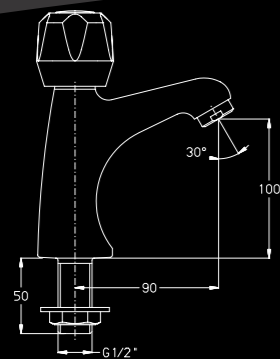

300221

אנגלי - ברז בעמידה
פיה קצרה קבועה