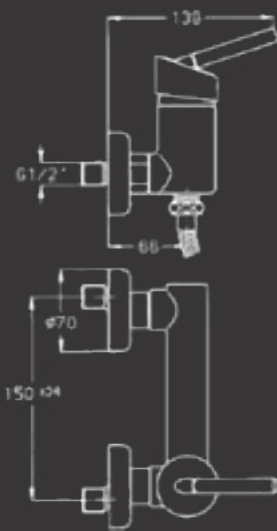

303270

ברז מהקיר למקלחת עם מזלף יובל, צינור גמיש ומתלה