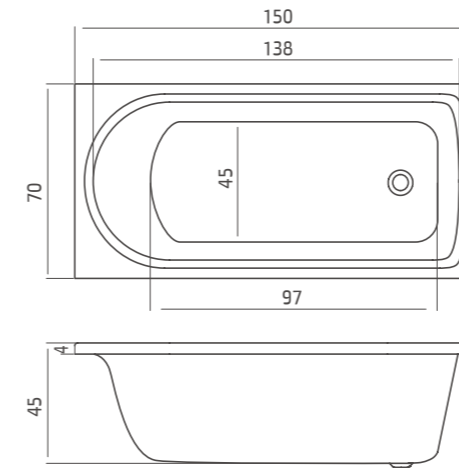

150x70 אקונומי