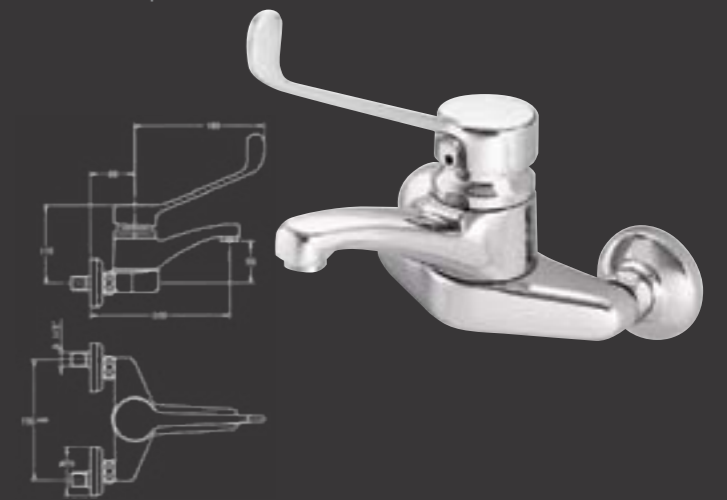

300230

נוי - ברז בעמידה
פיה קצרה קבועה

שנות אחריות
↑
לחצו

Hospital Faucets ברזי בתי-חולים

כרום בלבד ✓

מערכות קיר
Concealed Units
 התאמת גופים פנימיים לכיסוי מערכות
 קיר מבית חמת.

301453

אלפא ברז מהקיר
 פיה ארוכה מסתובבת,
 ידית מרפק

301450

אלפא ברז מהקיר
 פיה קצרה מסתובבת,
 ידית מרפק

301441

אלפא ברז בעמידה
 פיה קצרה קבועה,
 ידית מרפק

301414

אלפא ברז בעמידה פיה
 ארוכה מסתובבת,
 ידית מרפק

*

הערה: ניתן להשיג גם את
 ברזי אורסט עם ידית מרפק