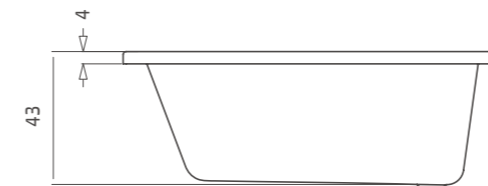

Shape

Acrylic Bath Tubs **אמבטיה אקרילית**
אמבטיות חמת מחוזקות היקפית למניעת דפורמציה

105x70 שייפ

105x70 cm **120x70 cm** Shape **שייפ**

- 812276** **812277** מק"ט לבן
- 812280** **812281** מק"ט פרגמון

120x70 שייפ