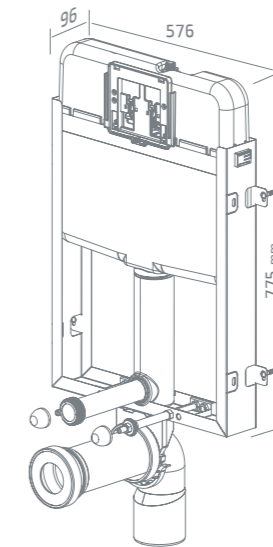

818744 Intralim Frame

מיכל סמוי לקיר בלוקים

להתקנת אסלה מכל הסוגים להתקנה בקיר גבס/איטונג/בלוקים כמות מים 3/6 ליטר לחצן חזית בלבד עומק התקנה 12 ס"מ חיבור מים מהצד ומלמעלה אפשרות לזוג רגליים לתמיכה מסופק עם צינורות הזנה וביוב