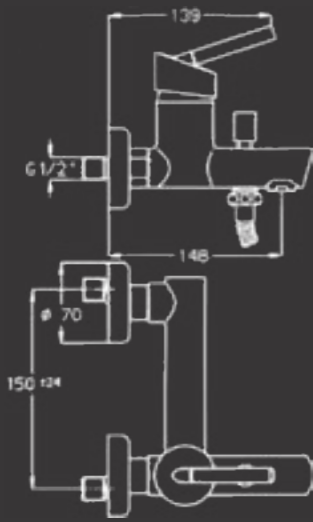

303141

ברז פרח,
פיה קצרה קבועה

203189

מערכת 3 דרך
פלטה, ברגים, ידית
וגוף פנימי 3 דרך

203188

מערכת 4 דרך
פלטה, ברגים, ידית,
כפתור וגוף פנימי 4 דרך

Neptune

303275