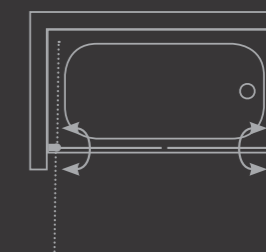

HAMAT
עולם המים של חמת

אופציות:

ניתן להזמין במידות שונות, גובה חריג וחיתוכים מיוחדים
ציפוי דוחה אבנית
מתלה מגבות משולב/עליון