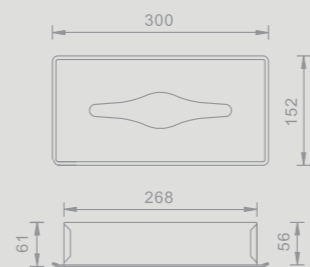

מתקני ממחטות נייר ✓ כרום