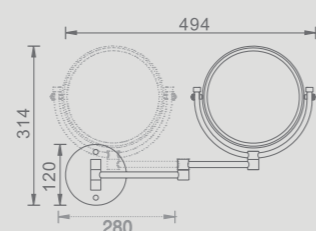

801666
מראה עגולה תלויה
מגדילה, מתכווננת
Ø 200 מ"מ