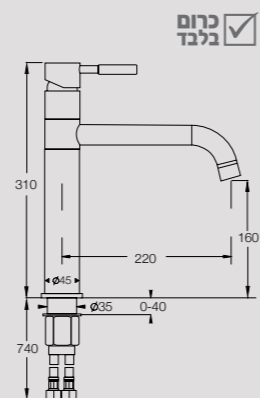

כרום ☒
גלבד ☒

חדש!

320151

שניר ברז פרוח למטבח
פיה מסתובבת.

שנות אחריות 10 שנות אחריות