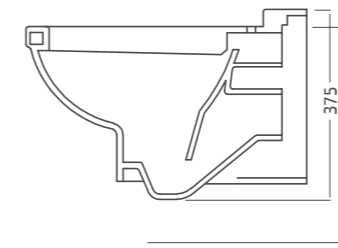

אסלות תלויות Wall Hung WC

388

גאלרי Gallery Wall Hung WC

אסלה תלויה
מושב טרמוסטי תואם עם צירי
נירוסטה
גלזורה בתעלות שטיפה ובסיפון

לבן / פרגמון

תיתכן סטייה של עד 2% במידות