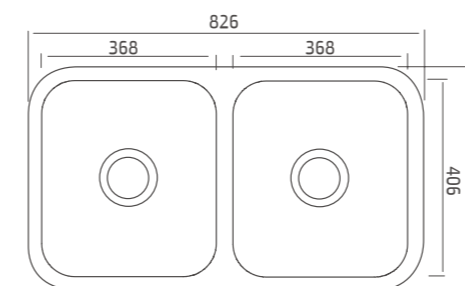

עומק כיורי 203

779904

טנור Tenor

כיורי מטבח בודד מנירוסטה להתקנה שטוחה, מתאים לארון 70 ס"מ

עומק כיורי 203

779901

דואט Duet

כיורי מטבח בודד מנירוסטה להתקנה שטוחה, מתאים לארון 70 ס"מ