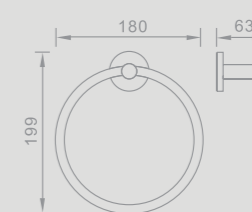

801677

מתלה מגבות עגול
מ"מ Ø 182