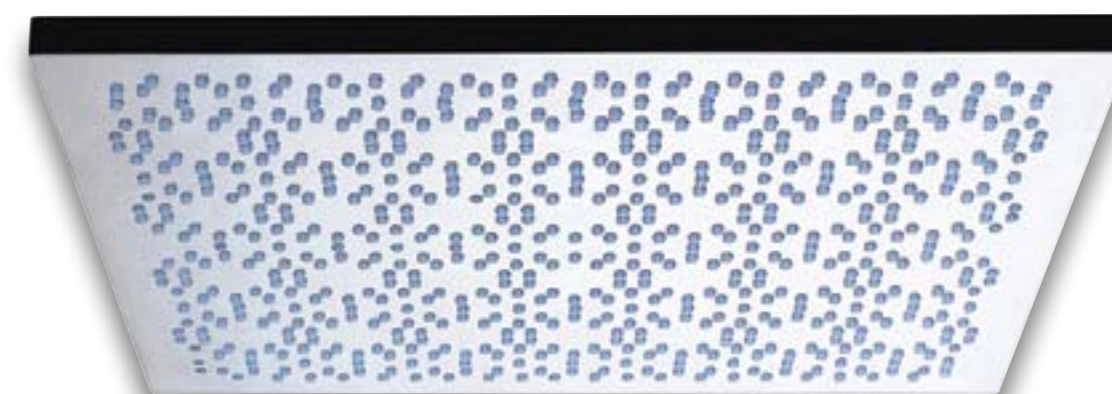

801506
ראש מקלחת
2 מצבי זרימה
כרום - ירוק
Ø220 מ"מ

חדש!

801442
מזלף מקלחת
כרום
מצב זרימה אחד

801448
מזלף מקלחת
כרום - לבן
מצב זרימה אחד

מזלפים:

801437
מזלף מקלחת
כרום - ירוק
מצב זרימה אחד

ראשי מקלחת 801580.