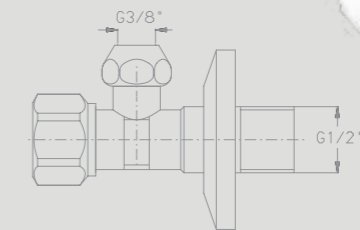

300224

ברז T - לסוללה,
זוג בקופסא חם קר
3/8" x 1/2"