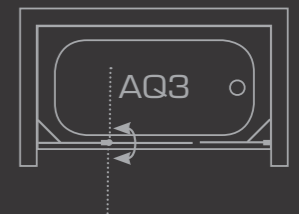

HAMAT
עולם הסמים של חמת