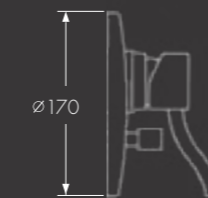

שנות אחריות
10
שנות אחריות

HAMAT
עולם המים של חמת

304441

ברז פרח,
פיה קצרה קבועה