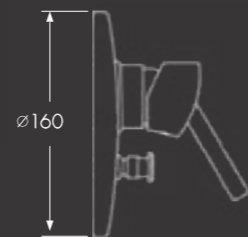

304088

כיסוי למערכת קיר 4 דרך פלטה, ידית וכפתור

304075

ברז מהקיר לאמבטיה עם מזלף חופית, צינור גמיש ומתלה