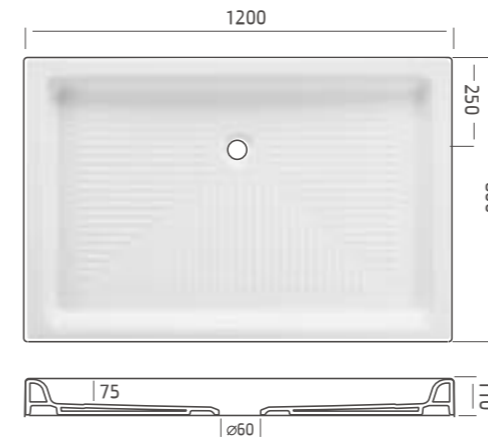

תיתכן סטייה של עד 2% במידות הסופיות

408 אגנית חרס מלבנית 120x80