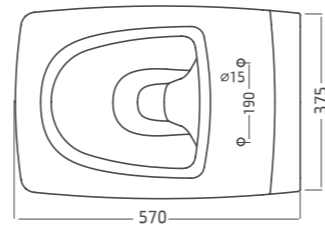

380
Marine Wall Hung WC **מרין**

אסלה תלויה
חורי תליה נסתרים לקיר
מושב טרמוסטי תואם
גלזורה בתעלות שטיפה ובסיפון

להשיג בלבן בלבד
תיתכן סטייה של עד 2% במידות

מרין אסלה תלויה