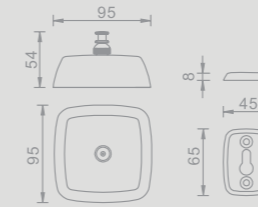

מתקני תליית כביסה כרום

801674
מתקן תליית כביסה
מרובע

801673
מתקן תליית כביסה
עגול

מברשות אסלה כרום

801662
מתקן מונח מרובע למברשת
אסלה 80x80xH370 מ"מ

801661
מתקן מונח עגול למברשת
אסלה 101xH386 מ"מ

801660
מתקן תלוי עגול למברשת
אסלה 84xH381 מ"מ