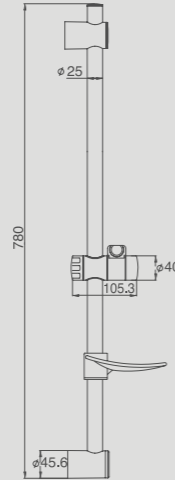

ערכות מקלחת

כרום ✓

מתאים לחורים
הקיימים בקיר

חדש!
מתאים לחורים
הקיימים בקיר