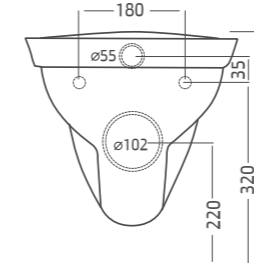

384

לוטם Lotem Wall Hung WC

אסלה תלויה
מושב טרמוסטי תואם
עם צירי נירוסטה
אופציה למושב הידראוולי תבור
אופציה לגלזורה בתעלת שטיפה
ובסיפון

לבן / פרגמון

לוטם 48 Lotem