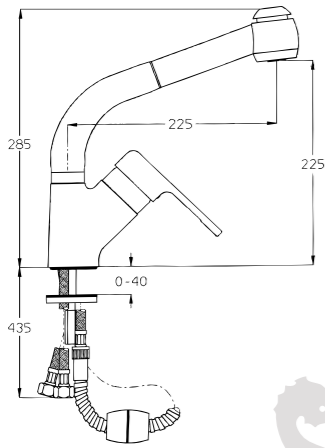

302865

אורסט ברז פרח 45°,
פיה ארוכה מסתובבת,
מזלף נשלף, שני מצבי זרימה

302667

אורסט ברז פרח,
פיה ארוכה מסתובבת,
מזלף נשלף,
שני מצבי זרימה

חדש!

302962

ברז פרח נשלף עם
כפתור מיוחד לשמירת
השבת, שני מצבי זרימה

כרום
בלנד