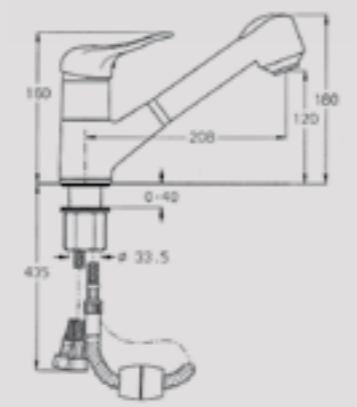

ברז פרח, פיה גבוהה מסתובבת, מתז עם קפיץ גמיש וברז תחתון

- כרום נלבד

900161

רותם ברז פרח, פיה ארוכה מסתובבת, מזלף נשלף שני מצבי זרימה

- כרום נלבד

300161

אלגרו ברז פרח, פיה ארוכה מסתובבת, מזלף נשלף שני מצבי זרימה