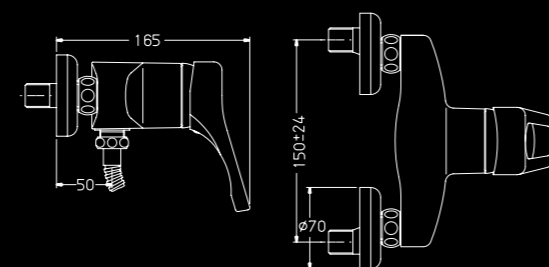

Alpha

נירוסטה ✓ סאטן ✓ כרום ✓

דגם בעל מנגנון קרמי גדול (45 מ"מ), משרת נאמנה בתי מלון ומוסדות רבים אחרים בארץ.

302575

ברז מהקיר לאמבטיה עם מזלף יובל, צינור גמיש ומתלה

302570

ברז מהקיר למקלחת עם מזלף יובל, צינור גמיש ומתלה

302585

מערכת קיר 5 דרך כולל גוף פנימי ומחלק ל-5 דרך מיוחד לבתי מלון