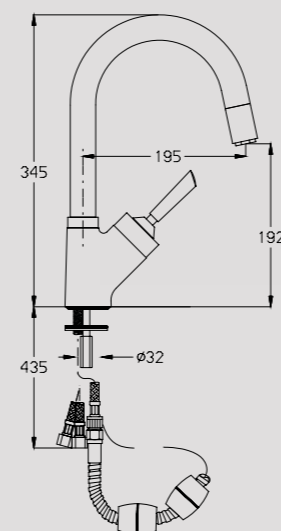

כרום
סאטן
נירוסטה

303379

נפטון סטיק ברז פרח 45°
פיה גבוהה מסתובבת,
מזלף חד מצבי נשלף
כלפי מטה,