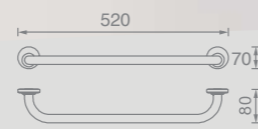

801645
ידית אחיזה זייתית עם סבוןיה
455x235x125 מ"מ

801644
ידית אחיזה זייתית
455x225x100 מ"מ

801601
ידית אחיזה 250 מ"מ

801641
ידית אחיזה 300 מ"מ

801642
ידית אחיזה 450 מ"מ

801643
ידית אחיזה 600 מ"מ

מדפי מגבות כרום