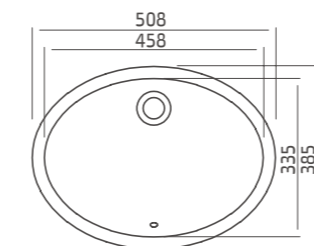

160

מיני נופר Mini-Nofar

התקנה תחתונה
לבן / פרגמון

עומק כיור 160