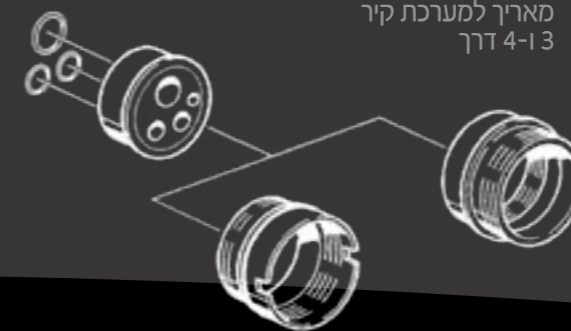

ברז מהקיר לכיור,
פיה קצרה מסתובבת

202581

מארץ למערכת קיר
3-4 דרך

HAMAT
עולם המים של חמת

Everest

✓ כרום ✓ סאטן ✓ נירוסטה

סדרה קלאסית בעלת בסיס טכנולוגי גמיש המאפשר מגוון פתרונות עיצוביים

302820