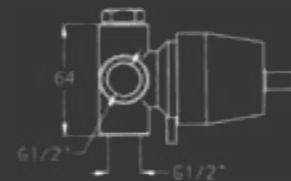

כיסוי למערכת קיר 4 דרך
ללא ברגים: פלטה, כיפה, ידית
וכפתור

202881

מארז למערכת קיר
3-4 דרך

202885

גוף פנימי 3 דרך
להתקנה מוקדמת
מתחת לטיח

201984

חדש! גוף פנימי 4 דרך
לקירות דקים וקירות
גבס להתקנה מוקדמת
מתחת לטיח