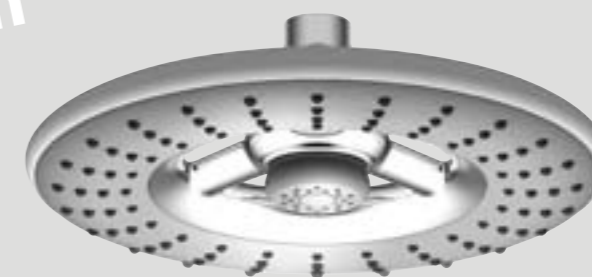

מזלפים:

חדש!

801401
טנור
מזלף מקלחת
כרום - לבן
6 מצבי זרימה

801400
סולו
מזלף מקלחת
כרום - לבן
6 מצבי זרימה

סדרת פלג ראשי מקלחת

חדש!

801507
ראש מקלחת
2 מצבי זרימה
כרום
Ø220 מ"מ

801508
ראש מקלחת
2 מצבי זרימה
כרום - לבן
Ø220 מ"מ