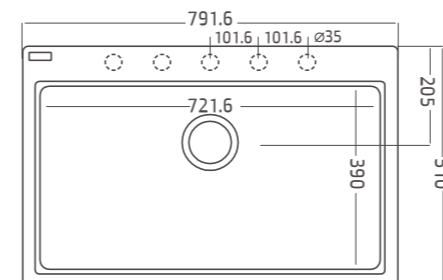

779912 אופק Ofek

כיורי מטבח ענק בודד מגרניט להתקנה שטוחה, מתאים לארון 80 ס"מ

עומק כיורי 203