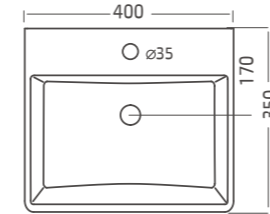

גובה 130 עומק כיור 140

196
New-York **40 יורק**

כיור מלבני מונח, עם קדח לברז
ניתן לתליה על הקיר או
להתקנה על משטח
לבן בלבד