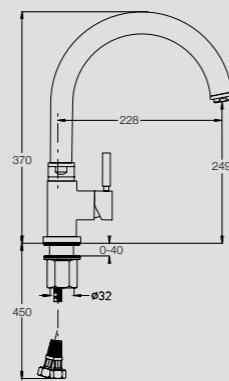

ניצבים

ברז פיית קשת גבוהה בעיצוב משולב מודרני וקלאסי. נוחות מרבית למשתמש.

303224

נפטון ברז פרז 90°
פיה גבוהה מסתובבת

303252

נפטון ברז פרז 90°
פיה עגולה ארוכה
מסתובבת

303250

נפטון ברז פרז 90°
פיה מלבנית ארוכה
מסתובבת

303357

נפטון סטיק ברז פרז 45°
פיית ברבור ארוכה
מסתובבת

303358

נפטון סטיק ברז פרז 45°
פיה גבוהה ארוכה
מסתובבת