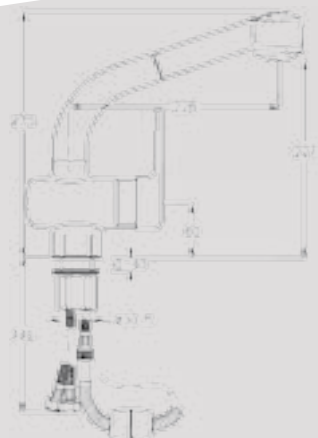

302861

אורסט ברז פרח,
פיה מסתובבת, מזלף נשלף
שני מצבי זרימה