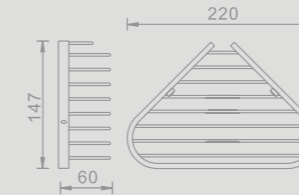

801646
סל רשת מלבני
מ"מ 210x120x33

801647
סל רשת מלבני
מ"מ 210x120x60

801648
סל רשת פינתי עם וו תליה
מ"מ 198x198x85

801649
סל רשת משולש פינתי
מ"מ 220x147x60

801650
דו-סל רשת משולש פינתי
מ"מ 200x360x160

מראות מתכווננות