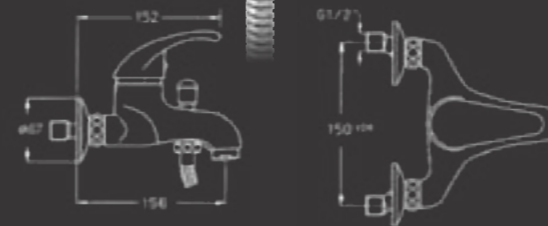

מארז למערכת קיר
3 דרך

900141

ברז פרח,
פיה קצרה קבועה

900175

ברז מהקיר לאמבטיה
עם מזלף סער, צינור
גמיש ומתלה

5 שנות אחריות
5 שנות אחריות

900521

ברז מהקיר לכיור,
פיה קצרה מסתובבת