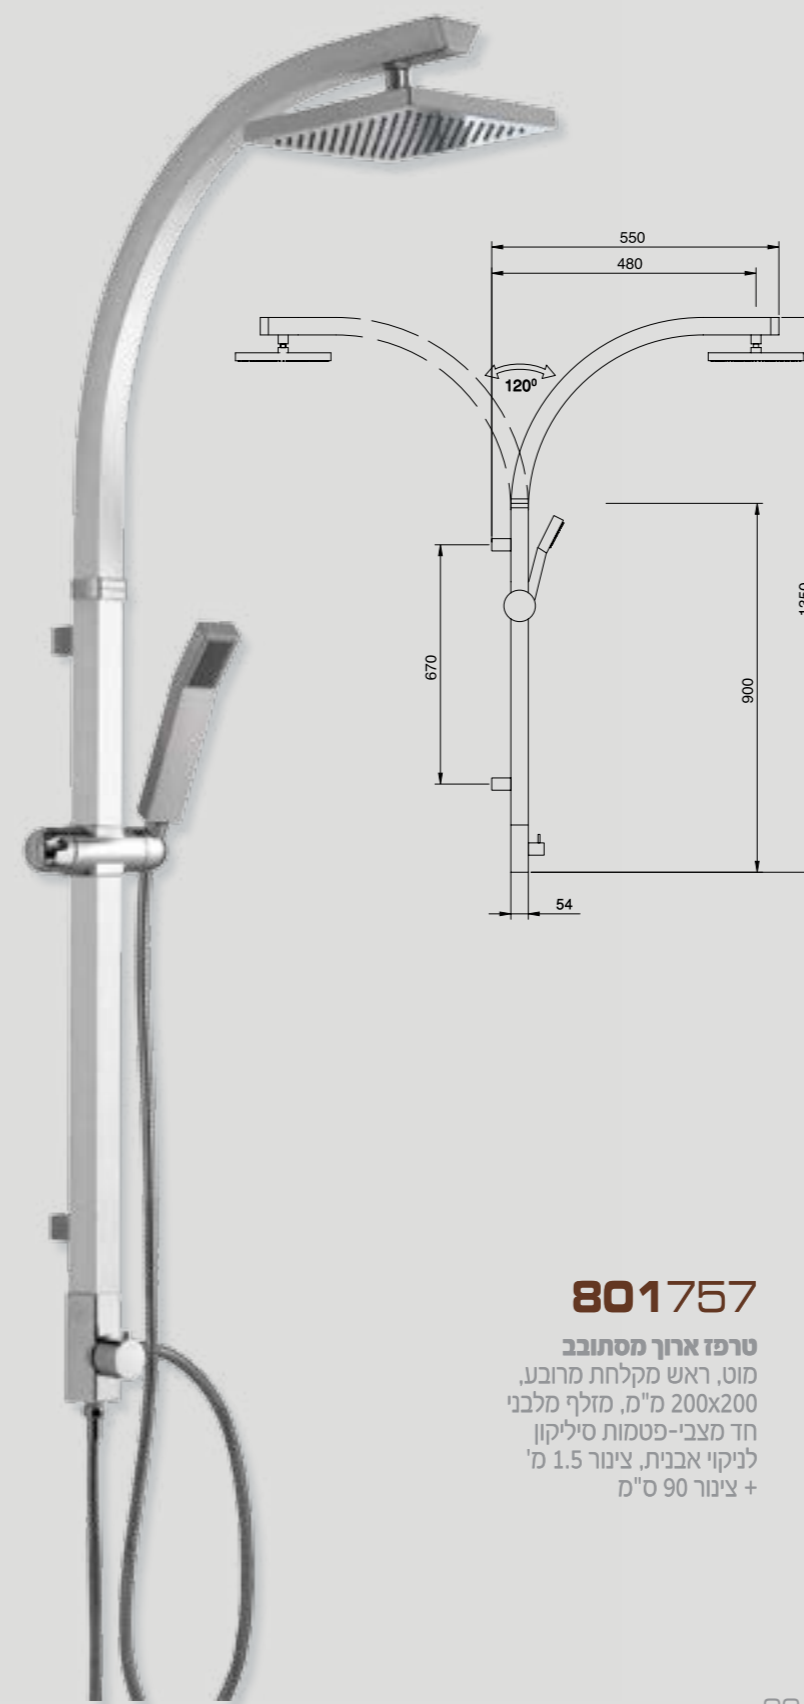

HAMAT
עולם המים של חמת

מסתובב 120°