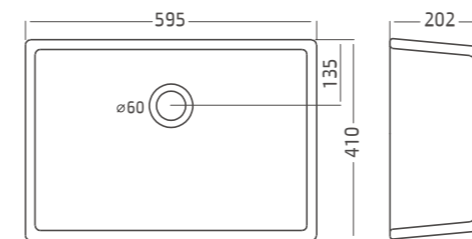

עומק כיור 183

512 Double sink 80/45
כיור מטבח כפול בהתקנה תחתונה,
מתאים לארון 90 ס"מ

אמבטיות ואגניות

האמבטייה - הכוכבת הראשית של חדרי הרחצה, בעלת נוכחות והשפעה חשובה בכל חלל. האמבטיות של חמת מציגות חווית טבילה רגועה ומפנקת - זמן איכות בכל רחצה.