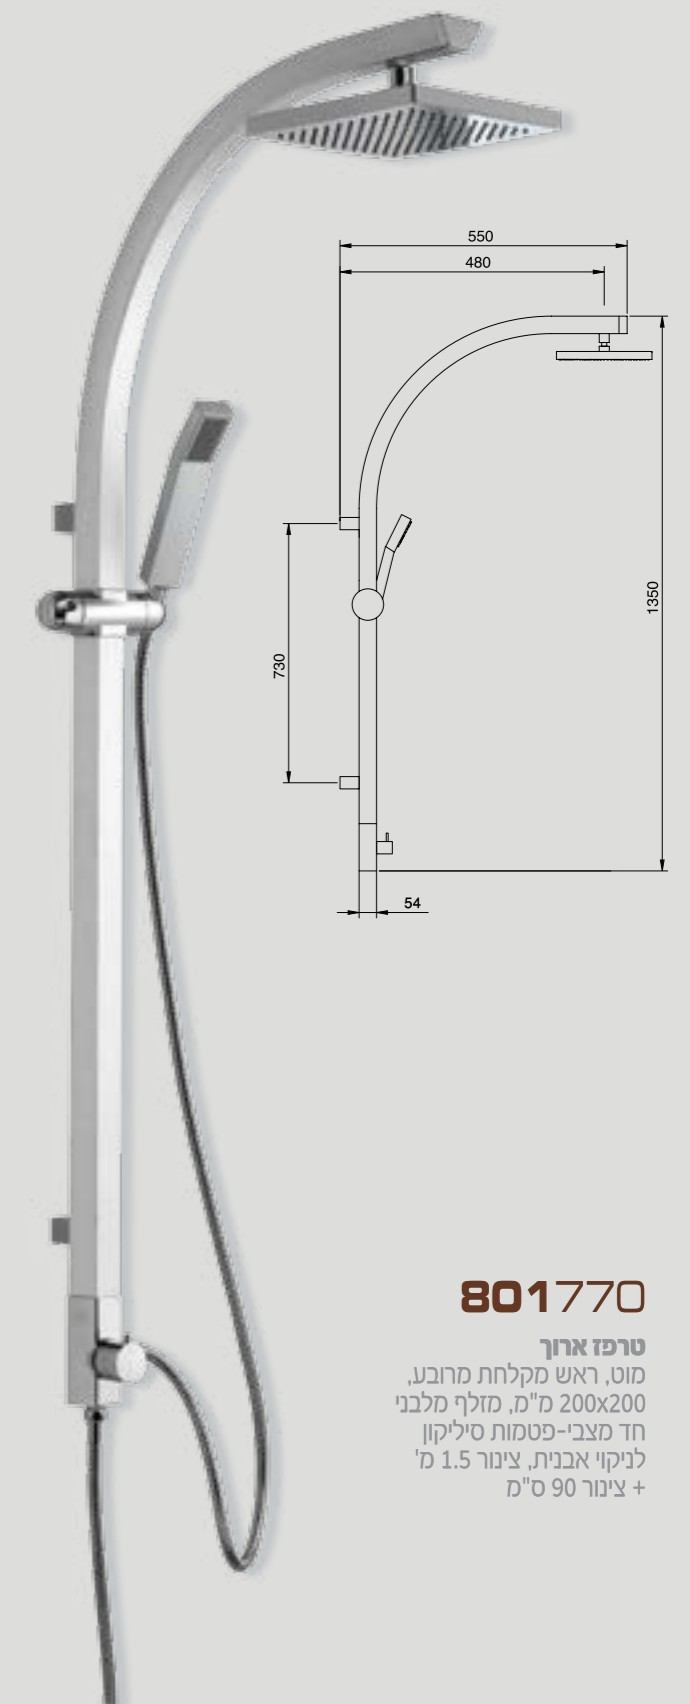

מסתובב 120°

801757

טרפז ארוך מסתובב
 מוט, ראש מקלחת מרובע,
 200x200 מ"מ, מזלף מלבני
 חד מצבי-פטמות סיליקון
 לניקוי אבנית, צינור 1.5 מ'
 + צינור 90 ס"מ

801770

טרפז ארוך
 מוט, ראש מקלחת מרובע,
 200x200 מ"מ, מזלף מלבני
 חד מצבי-פטמות סיליקון
 לניקוי אבנית, צינור 1.5 מ'
 + צינור 90 ס"מ