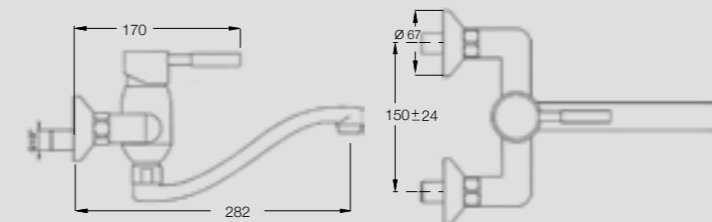

ברזי קיר

ברז קלאסי מהקיר, פיה עליונה מסתובבת, מצב זרימה אחד, ידית טבעת לאחיזה נוחה

302553

אלפא ברז מהקיר, פיה עליונה ארוכה מסתובבת

- ☒ כרום
- ☒ סאטן
- ☒ נירוסטה

שנת אחריות
7 שנות אחריות

- ☒ כרום
- ☒ סאטן
- ☒ נירוסטה

302815

אורסט ברז מהקיר, פיה עליונה ארוכה מסתובבת

שנת אחריות
5 שנות אחריות

700115

פולו ברז מהקיר, פיה תחתונה ארוכה מסתובבת

☒ כרום
☒ נלנד

900520

רותם ברז מהקיר, פיה תחתונה ארוכה מסתובבת

☒ כרום
☒ נלנד

שנת אחריות
5 שנות אחריות

300115

אלגרו ברז מהקיר, פיה תחתונה ארוכה מסתובבת

☒ כרום
☒ נלנד