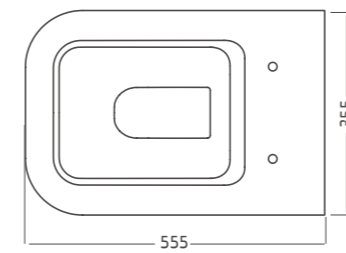

אסלות תלויות Wall Hung WC