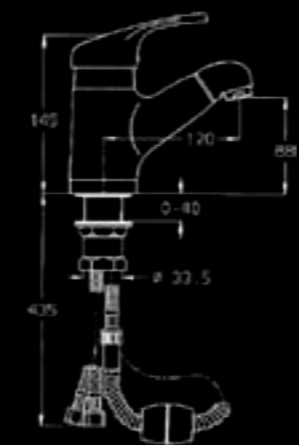

302831

ברז פרז,
פיה קצרה מסתובבת
מזלף אינטגרלי נשלף

302843

ברז פרז,
פיה בינונית קבועה