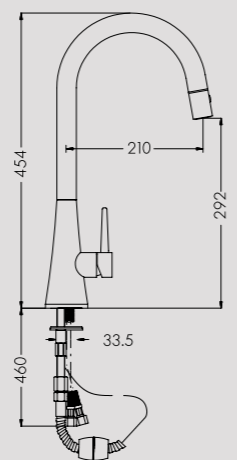

כרום
בלנד

304669

ברז פרח דגם קוני
פיה גבוהה מסתובבת,
מזלף נשלף כלפי מטה,
שני מצבי זרימה