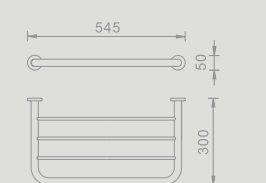

801637
מדף מגבות
545x50x300 מ"מ