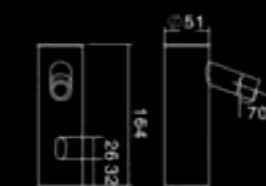

309102

ברז נירוסטה אלקטרוני מים קרים לכיור רחצה