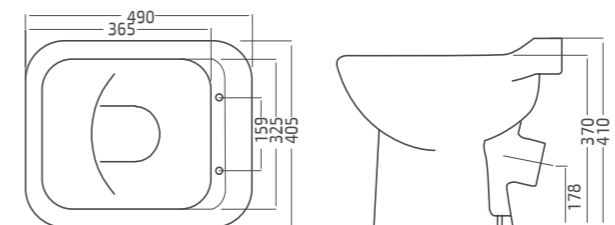

כיורי רחצה

כשיזכי ופונקציונאליות נפגשים נוצרים
שילובים מרהיבים. חמת מציעה עולם
שלם של כיורים מעוצבים, לחדרי אמבטיה
ושירותים, הצטרפו גם אתם להמון לקוחות
מרוצים, המפעילים מדי יום את הזרם מעל
כיורי חמת.

כיורי רחצה אינטגרליים Integral Washbasins