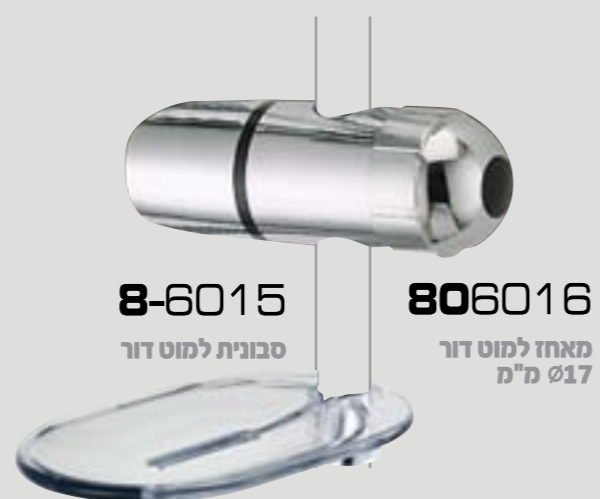

801414

מתלה מתכוונן
לצינור קוני

מאחזים / סבונים ✓ כרום

8-6085
סבנית למוט
מילביום

8-6080
סבניה

806075
מאחז

למוטות: טל, שחר,
הילה, אופק 25
Ø מ"מ

8-6015
סבנית למוט דור