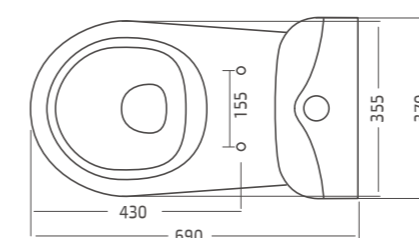

אסלות נכים Handicapped WC

399
מונובלוק ברקת נכים
Handicapped WC