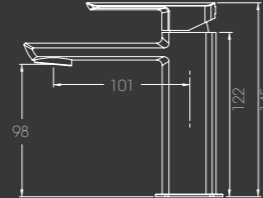

Cold Water Taps ברזי מים קרים

כרום נלבד ✓

300211

נטע - ברז מהקיר
פיה קצרה קבועה

320110

שניר - ברז בעמידה
פיה קצרה קבועה

300207

ברז שופך מהקיר
פיה קצרה קבועה,
ידית פעמונית