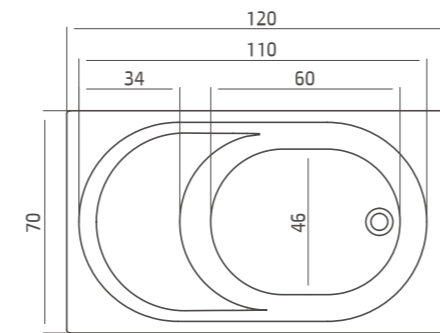

תוספות:

Shape

Acrylic Seating Bath **אמבטיית ישיבה אקרילית**
אמבטיות חמת מחוזקות היקפית למניעת דפורמציה

120x70 cm Shape **שייפ ישיבה**

- 812278** מק"ט לבן
- 812282** מק"ט פרגמון

120x70 שייפ ישיבה

תיתכן סטייה של עד 10 מ"מ במידות