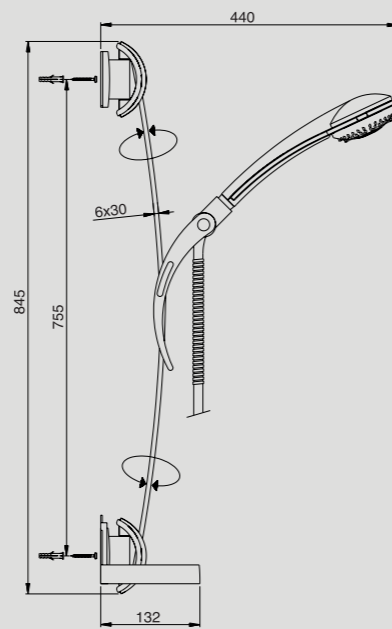

ערכות מקלחת

כרום ☒

801482

ערכה למקלחת פלמינגו
יצרן ISA איטליה
מוט, מזלף 3 מצבים, צינור וסבוכיה

HAMAT
עולם המים של חמת