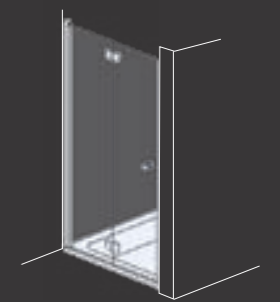

HAMAT
עולם המים של חמת

אופציות:

ניתן להזמין במידות שונות, גובה חריג וחיתוכים מיוחדים
ציפוי דוחה אבנית
מתלה מגבות משולב/עליון

מקלחון חזיתי - דלת הרמוניקה, מתקפלת וניצמדת לקיר.

- גובה סטנדרטי 185 ס"מ.
- זכוכית מחוסמת 6 מ"מ.
- צירים איכותיים בשילוב פרופיל-ציר עולה/יורד לפתיחה פנימה והחוצה 180°
- גימזר ניקל מבריק.
- מגבי אורך וריצפה עשויים סיליקון.
- ידיות מהודרות.
- דוגמאות זכוכית אפשריות בעמ' 368-369