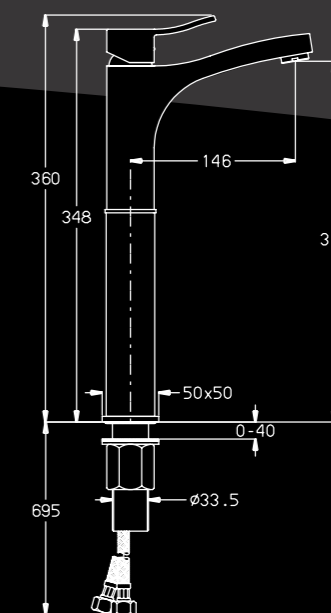

304113

ברז מהקיר לכיור,
פיה קצרה קבועה
אורך פיה 15 ס"מ

HAMAT
עולם המים של חמת

304146

ברז פרח בינוני,
פיה בינונית קבועה

304147

ברז פרח גבוה,
פיה בינונית קבועה

Wings