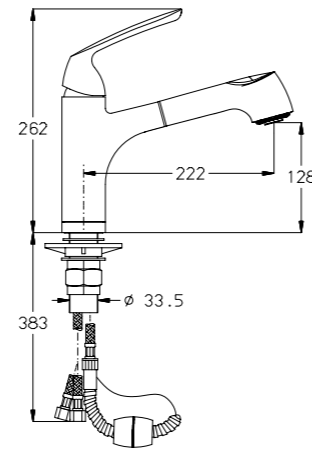

304664

ברז פרח, פיה אופקית מסתובבת, מזלף ארוך נשלף, שני מצבי זרימה