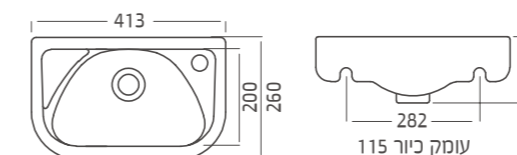

Guest Bathroom Basins

200 דיאגונל Lotus כיור פינתי תלוי
עם קדח לברז
לבן בלבד

103 לוטוס 45 Lotus כיור סטנדרטי תלוי
ניתן להזמין עם קדח לברז או ללא קדח.
בהזמנה מיוחדת ניתן לקבל קדח בצד שמאל

102 חרצית 40 Harzit כיור סטנדרטי תלוי
ניתן להזמין עם קדח לברז
או ללא קדח