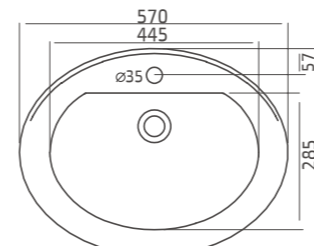

עומק כיור 175

160

מיני נופר Mini-Nofar

התקנה תחתונה
לבן / פרגמון

עומק כיור 160

177

אלפא Alpha

כיור שולחני
בהתקנה עליונה
לבן / פרגמון