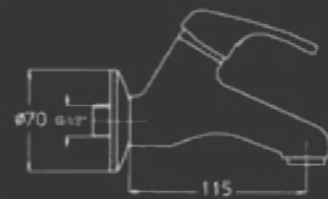

300209

ברז גן וכביסה מהקיר
פיה קצרה קבועה,
ידית פעמונית

300210

נטע - ברז מהקיר
פיה ארוכה קבועה

302809

עמרי - ברז מהקיר
פיה ארוכה קבועה

300208

ברז שופך מהקיר
פיה ארוכה קבועה
ידית פעמונית