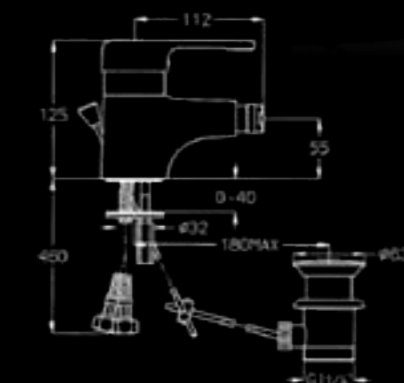

302835

ברז לבידה
עם מנגנון ריקון