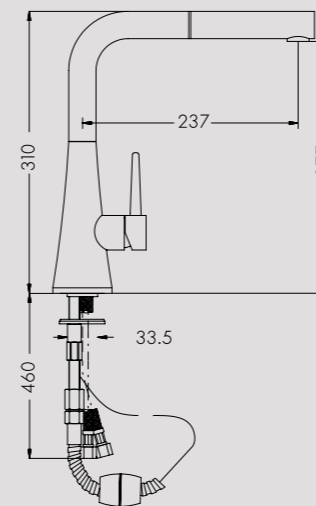

ברז פרח, פיה מסתובבת, מזלף נשלף, שני מצבי זרימה

304664

ברז פרח, פיה אופקית מסתובבת, מזלף ארוך נשלף, שני מצבי זרימה

301962

ברז פרח, פיה ארוכה מסתובבת, מזלף נשלף, שני מצבי זרימה

304665

ברז פרח דגם קוני, פיה אופקית מסתובבת, מזלף ארוך נשלף, מצב זרימה אחד.