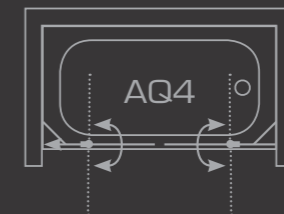

HAMAT
עולם הסמים של חמת