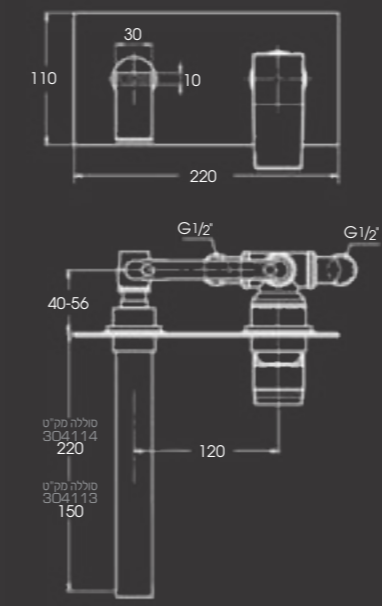

304114

מערכת קיר **מקס** לכיור רחצה **פיה ארוכה** קבועה אורך פיה 22 ס"מ

שנות אחריות
10
שנות אחריות