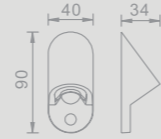

801672
פותחן בקבוקים