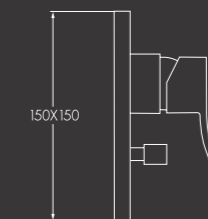

304188

כיסוי למערכת קיר 4 דרך פלטה, כיפה, ידית וכפתור