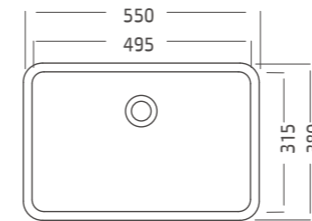

161

נופר מרובע Square Nofar

התקנה תחתונה
לבן / בלבד

עומק כיור 130