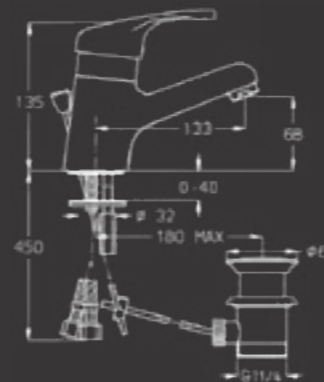

302840

ברז פרז,
פיה קצרה קבועה
עם מנגנון ריקון