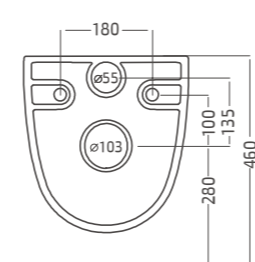

תיתכן סטייה של עד 2% במידות

רון קידס אסלת ילדים תלויה

אסלות ילדים Children's trap

382 אסלת ילדים Children's WC

אסלת ילדים כולל זוג שפתי-עץ לכן / פרגמון

תיתכן סטייה של עד 2% במידות

Wall Hung WC **אסלה תלויה לנכים**