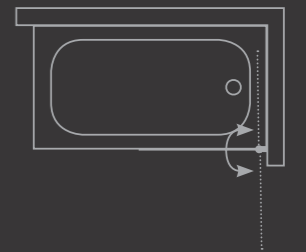

ניתן לשלב מתלה מגבת עליון

HAMAT
עולם המים של חמת

אופציות:

ניתן להזמין במידות שונות, גובה חריג וחיתוכים מיוחדים
ציפוי דוחה אבנית
מתלה מגבות משולב/עליון

AQ1
אמבטיון חזיתי

AQ1
אמבטיון חזיתי

אמבטיון חזיתי - דופן קבועה ובהמשכה דלת הנפתחת פנים/חוץ 90° לכל כיוון.