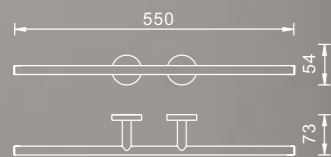

שנות אחריות
10
שנות אחריות

801636

מתלה מגבות
מ"מ 550x54x73

801676

מתלה מגבות כפול
מ"מ 502x52x101

מתלי מגבת ☒ כרום

HAMAT
עולמי של חמת

801635

מתלה מגבות אובלי
מ"מ 240x181x69

801677

מתלה מגבות עגול
מ"מ Ø 182