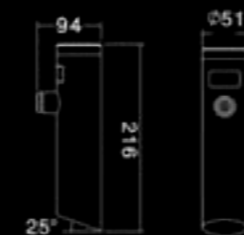

309103

ברז נירוסטה אלקטרוני מים קרים לכיור רחצה