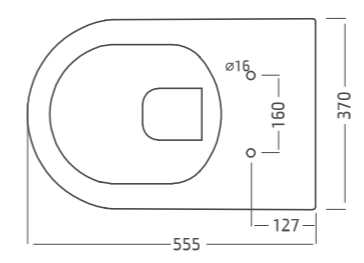

כיורי רחצה

204	כיורים אינטגרלים
206	כיורים מונחים
212	כיורים שולחניים
214	כיור תלוי
216	כיורי שרותי אורחים
221	כיורים סטנדרטים

אסלות

האסלות הפכו לחלק בלתי נפרד מעיצוב הבית ובשנים האחרונות, עברו מהפך עיצובי! נבחרת האסלות של חמת משלבת יופי, נוחות ואיכות בחדרי השירותים והאמבטיה. ביחרו מאסלות חמת כי כשמדובר בכלים סניטריים, חשוב לבחור את הטוב ביותר.