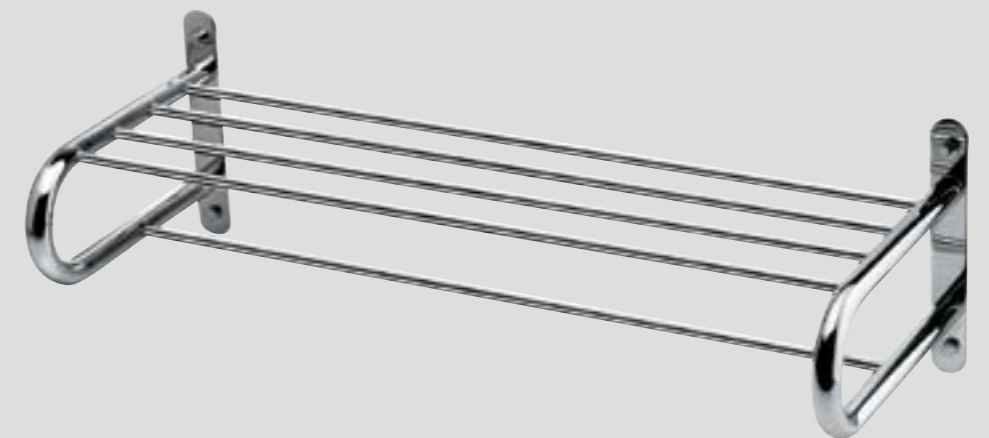

ידיות אחיזה ☒ כרום

שנות אחריות
10
שנות אחריות

מדפי מגבות ☒ כרום

שנות אחריות
10
שנות אחריות