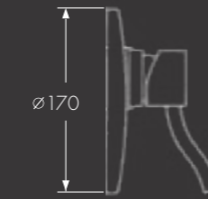

304488

כיסוי למערכת קיר 4 דרך
פלטה, ידית וכפתור