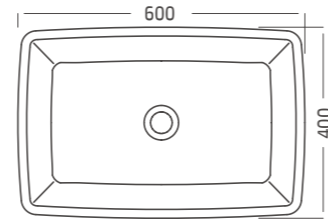

גובה 45 מעל המשטח, עומק כיוור 125

סיגמה 105 Sigma
מתאים לארון 100x42

גובה 45 מעל המשטח, עומק כיוור 125

סיגמה 85 אינטגרלי

תיתכן סטייה של עד 2% במידות

Washbasins **כיורי רחצה מונחים**

158

< **דיאגונל מונח** Diagonal