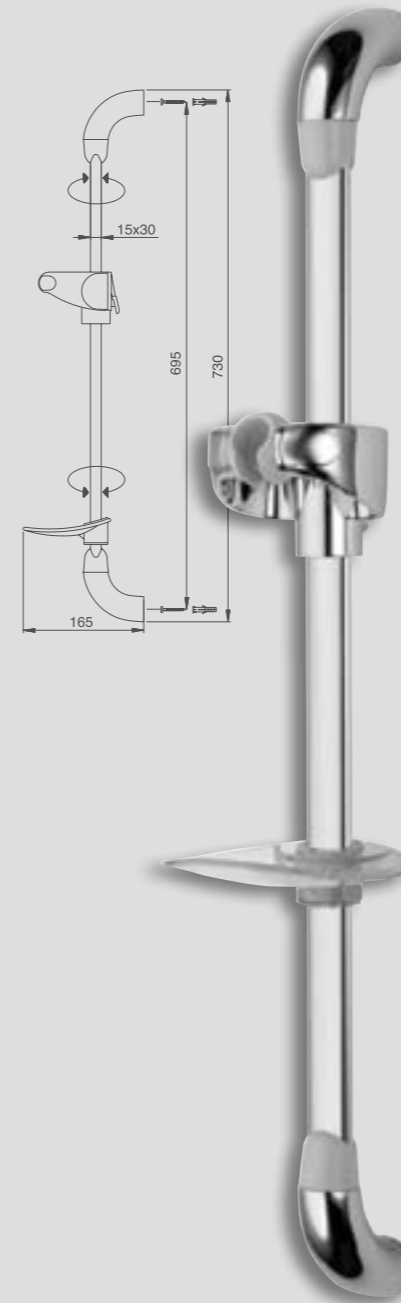

מוטות מקלחת

801409

מוט מילניום, יצרן ISA איטליה
מוט, מאחז למזלף וסבוכיה

כרום ☒ סאטן ☒ נירוסטה ☒