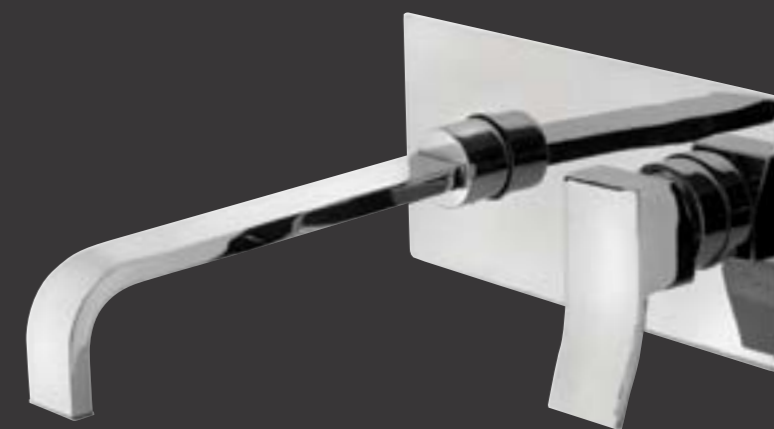

304113

ברז מהקיר לכיור,
פיה קצרה קבועה
אורך פיה 15 ס"מ