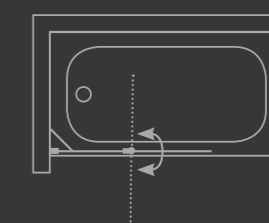

אמבטיון חזיתי במידה סטנדרטית - דופן קבועה ובהמשכה דלת הנפתחת פנימה והחוצה, בשילוב ידית אחיזה ייחודית ומהודרת.

- גובה 140 ס"מ.
- רוחב 120 ס"מ (קבוע 60 ס"מ + דלת 60 ס"מ).
- זכוכית מחוסמת 6 מ"מ.
- פרופיל-ציר לפתיחה פנימה והחוצה 180°
- גימור ניקל מבריק
- זכוכית שקופה / גרניט / פסים