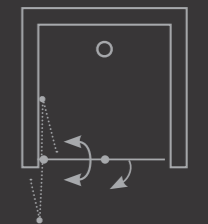

HAMAT
עולם המים של חמת

אופציות:

ניתן להזמין במידות שונות, גובה חריג וחיתוכים מיוחדים
ציפוי דוחה אבנית
מתלה מגבות משולב/עליון

מקלחון חזיתי - דלת הרמוניקה, מתקפלת וניצמדת לקיר.

- גובה סטנדרטי 185 ס"מ.
- זכוכית מחוסמת 6 מ"מ.
- צירים איכותיים בשילוב פרופיל-ציר עולה/יורד לפתיחה פנימה והחוצה 180°
- גימזר ניקל מבריק.
- מגבי אורך וריצפה עשויים סיליקון.
- ידיות מהודרות.
- דוגמאות זכוכית אפשריות בעמ' 368-369