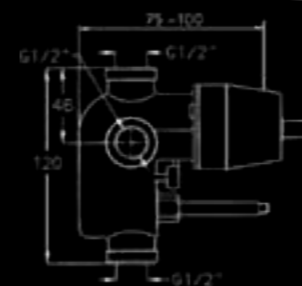

Neptune

✓ כרום ✓ סאטן ✓ נירוסטה

303289

כיסוי למערכת קיר 3 דרך
פלטה, כיפה, ידית וברגים

303288

כיסוי למערכת קיר 4 דרך
פלטה, כיפה, ידית, ברגים
וכפתור

303281

מערכת קיר לבידה 3 דרך
כולל גוף פנימי להתקנה
מוקדמת מתחת לטיח

נמודת הייחוס

202885

גוף פנימי 3 דרך
להתקנה מוקדמת
מתחת לטיח

שנות אחריות
7
שנות אחריות

HAMAT
עולם המים של חמת

202884

גוף פנימי 4 דרך
להתקנה מוקדמת
מתחת לטיח

303314

ברז מהקיר לכיור,
פיה קבועה

202881
מארז למערכת קיר
3-4 דרך

203581
מארז לבידה נפטון