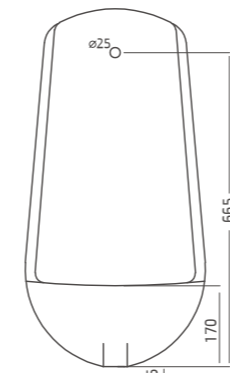

משתנה, כולל אביזר תלייה, תוספות: מזרם 1/2 (מק"ט 003), סיפון (מק"ט 075), מפזר (מק"ט 087) להתקנה עם מזרם וסיפון חיצוני בלבד.

373 Smart Hanging Urinal סמארט 57

משתנה, כולל אביזר תלייה וסיפון סמוי, גישה קלה לטיפול בסיפון הנסתר ניתן להזמין עם כניסת מים סמויה למזרם אלקטרוני או כניסת מים גלויה למזרם 1/2 (מק"ט 003). תוספת: מפזר בהזנה חיצונית (מק"ט 087).

משתנה 57 סמארט

309104 מזרם אלקטרוני סמוי למשתנות Automatic flush mechanism for urinals