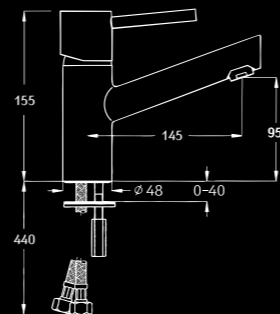

305213

מערכת קיר מצדה לכיור
רחצה פיה קצרה קבועה
אורך פיה 15 ס"מ

305214

מערכת קיר מצדה לכיור
רחצה פיה ארוכה קבועה
אורך פיה 21 ס"מ

202884

גוף פנימי 4 דרך
להתקנה מוקדמת
מתחת לטיח

202885

גוף פנימי 3 דרך
להתקנה מוקדמת
מתחת לטיח