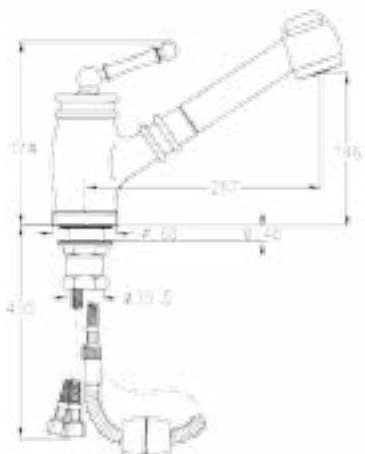

ברז בעיצוב קלאסי, מזלף נשלף במצב זרימה
יחיד, מאפשר גישה נוחה לכל פינה במטבח

Pull Out

כרום ✓ סאטן ✓ נירוסטה ✓

שנות אחריות
7
שנות אחריות

ברזי מטבח תעשייתיים

303161

קלאסי-מיקס ברז פרח, פיה ארוכה מסתובבת, מזלף נשלף שני מצבי זרימה