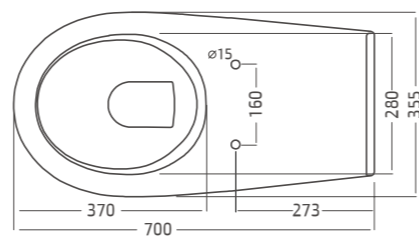

386
אסלה תלויה ברקת נכים
Handicapped Wall Hung WC