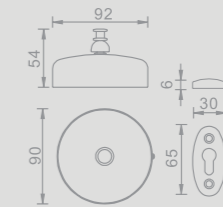

מתקני תליית כביסה כרום

801674
מתקן תליית כביסה
מרובע

801673
מתקן תליית כביסה
עגול

מברשות אסלה כרום

801662
מתקן מונח מרובע למברשת
אסלה 80x80xH370 מ"מ

801661
מתקן מונח עגול למברשת
אסלה 101xH386 מ"מ

801660
מתקן תלוי עגול למברשת
אסלה 84xH381 מ"מ