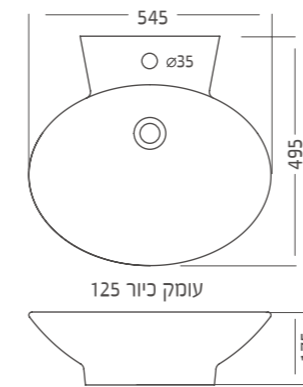

159
לילית Lilit
כויר אובלי מונח,
עם במה חיצונית לברז
לבן בלבד