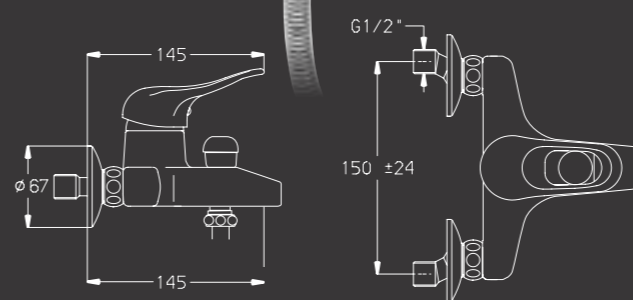

300175

ברז מהקיר לאמבטיה
עם מזלף סער, צינור
גמיש ומתלה

5 שנות אחריות
ולשנות אחריות

300170

ברז מהקיר למקלחת
עם מזלף סער, צינור
גמיש ומתלה