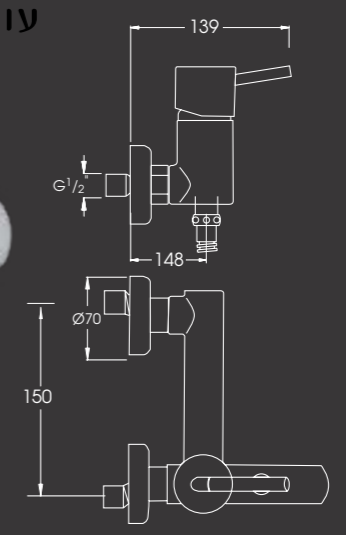

305275

ברז מהקיר לאמבטיה
עם מזלף ונוס, צינור
גמיש ומתלה

כרום
בלבד! ✓

HAMAT
עולם המים של חמת