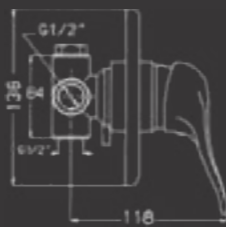

ברז פרח, פיה קצרה קבועה

700144

ברז פרח גבוה לכיור מונח, פיה בינונית קבועה

Allegro

כרום בלבד

ברז קלאסי מעוצב בקווים זורמים

300189

מערכת קיר 3 דרך
גוף פנימי וכיסוי חיצוני,
פלטת וידית