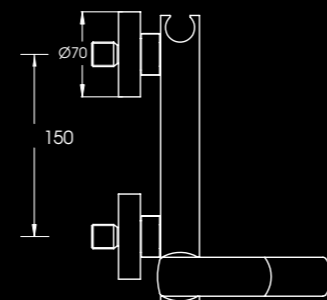

320175

ברז מהקיר לאמבטיה עם מזלף מקסט. צינור גמיש ומתלה