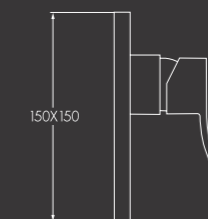

Max

נירוסטה ✓ סאטן ✓ כרום ✓

304189

כיסוי למערכת קיר 3 דרך פלטה, כיפה וידית

304144

ברז פרח גבוה פיה קצרה קבועה לכיור מזנח