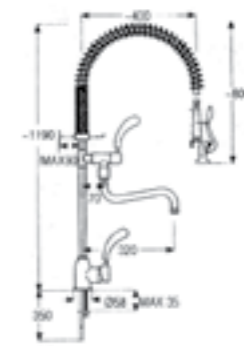

ברז פרח, פיה גבוהה מסתובבת, מתז עם קפיץ גמיש וברז תחתון

- כרום נלבד

900161

רותם ברז פרח, פיה ארוכה מסתובבת, מזלף נשלף שני מצבי זרימה

- כרום נלבד

300161

אלגרו ברז פרח, פיה ארוכה מסתובבת, מזלף נשלף שני מצבי זרימה