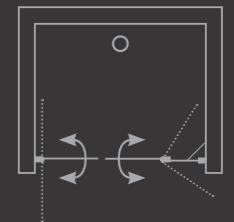

QF8
מקלחון חזיתי

QF8
מקלחון חזיתי

מקלחון חזיתי - שתי דלתות הנפתחות פנים/חוץ ודופן קבועה בהמשך.

- גובה סטנדרטי 185 ס"מ.
- זכוכית מחוסמת 6 מ"מ.
- פרופיל-ציר עולה/יורד בגימור ניקל מבריק.
- מגבי אורך וריצפה עשויים סיליקון.
- מוט חיזוק לדופן.
- ידיות מהודרות.
- סגירה מגנטית.
- דוגמאות זכוכית אפשריות בעמ' 368-369

HAMAT
עולם המים של חמת

אופציות:

ניתן להזמין במידות שונות, גובה חריג וחיתוכים מיוחדים
ציפוי דוחה אבנית
מתלה מגבות משולב/עליון