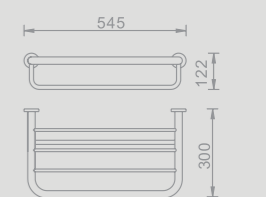

801638
מדף מגבות ומתלה
545x122x300 מ"מ