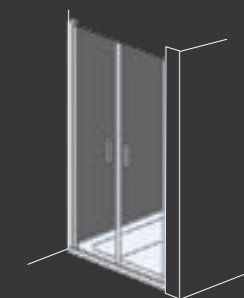

מקלחון חזיתי - שתי דלתות הנפתחות פנים/חוץ 90° לכל כיוון.

- גובה סטנדרטי 185 ס"מ.
- רוחב מקלחון מקסימלי 115 ס"מ.
- זכוכית מחוסמת 6 מ"מ.
- פרופיל-ציר עולה/יורד לפתיחה פנימה והחוצה 180°
- גימור ניקל מבריק.
- מגבי אורך וריצפה עשויים סיליקון.
- ידיות אחיזה.
- סגירה מגנטית.
- זכוכית שקופה/גרניט/פסי רוחב בלבד.