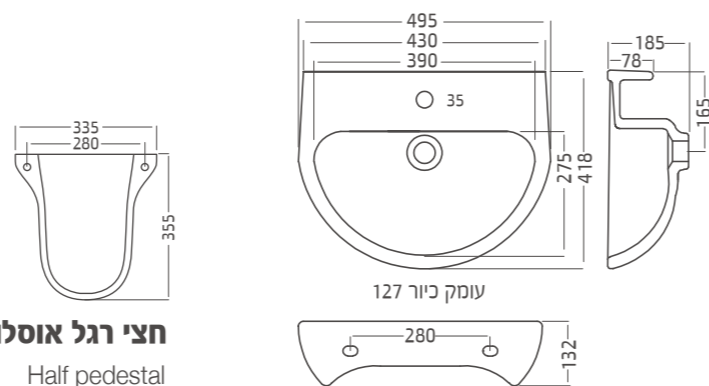

141 ורד Vered
לבן / פרגמון
עם קדח לברז בלבד

טוליפ 50 כיורי שרותי-אורחים

145 חצי רגל אוסלו
Half pedestal

142 רגל קרן / פלמה
pedestal

גובה מהרצפה 683

כיורי רחצה סטנדרטים

Standard Bathroom Basins

113 פלמה 51 Palma כיור סטנדרטי תלוי
ניתן לקבל ללא בירוץ