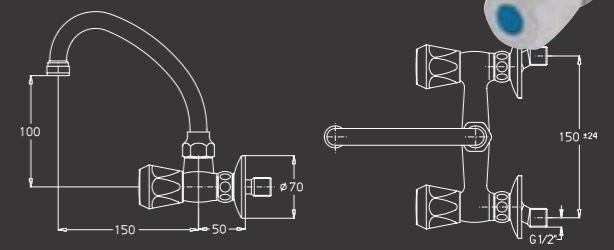

300203

נגה - ברז מהקיר לכיור,
פיה קצרה מסתובבת,
ידית פעמונית