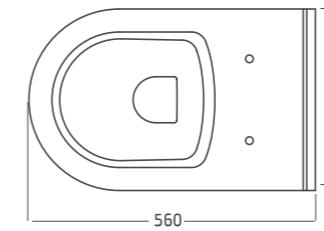

Diagonal Wall Hung WC **דיאגונל**

אסלה תלויה
חורי תליה נסתרים לקיר,
מושב הידראוולי טרמוסטי תואם
גלזורה בתעלות שטיפה ובסיפון

לבן בלבד

תיתכן סטייה של עד 2% במידות

דיאגונל אסלה תלויה

Smart 48 סמארט

Smart 56 סמארט