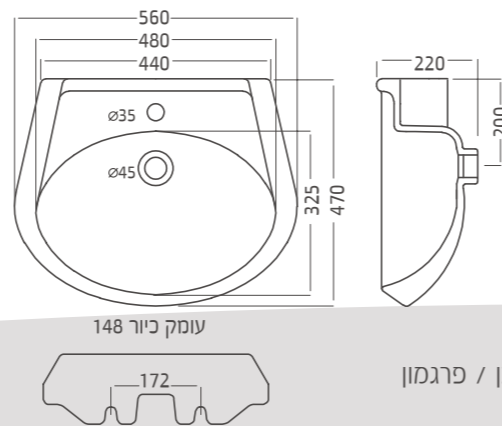

122 קרן 58 Keren כיור סטנדרטי תלוי
ניתן להתקנה עם רגל קרן
ניתן לקבל ללא בירוץ

לבן / פרגמון