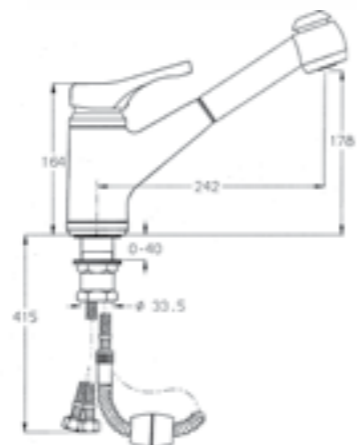

302561

אלפא ברז פרח, פיה ארוכה מסתובבת, מזלף נשלף שני מצבי זרימה