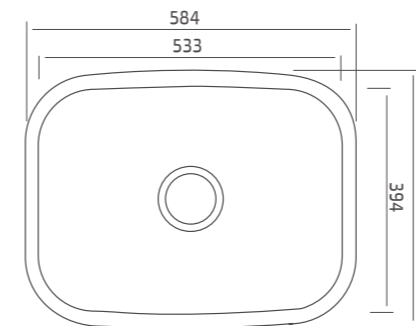

779902

מלודי Melody

כיור מטבח בודד מנירוסטה להתקנה שטוחה, מתאים לארון 70 ס"מ

עומק כיור 230