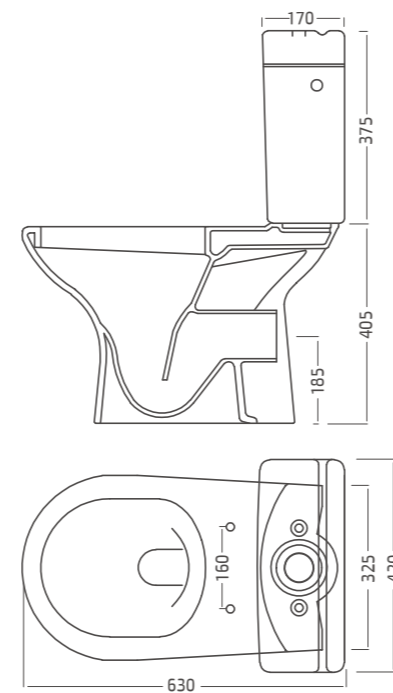

324

אומגה WC Omega

אסלת מונבלוק מנגנון דו-כמותי מורכב ומושב טרמוסטי תואם, צירי נירוסטה, גלזורה בתעלת שטיפה וסיפון

לבן / פרגמון