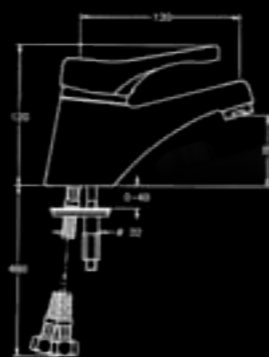

302540

ברז פרח,
פיה קצרה קבועה
עם מנגנון ריקון

302521

ברז פרח,
פיה בינונית מסתובבת
עם מנגנון ריקון

302520

ברז פרח,
פיה בינונית מסתובבת

302541

ברז פרח,
פיה קצרה קבועה