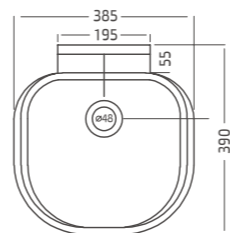

370 Crystal Hanging Urinal קריסטל

משתנה, כולל אביזר תלייה, תוספות: מזרם 1/2 (מק"ט 003), סיפון (מק"ט 075), מפזר (מק"ט 087) להתקנה עם מזרם וסיפון חיצוני בלבד.

373 Smart Hanging Urinal סמארט 57