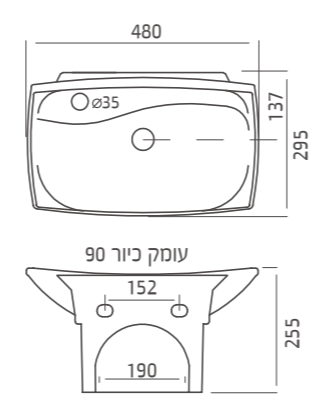

כיוור בהתקנה על משטח או בתליה בשילוב מתלה מגבת ניקל

הברז בצד ימין ניתן להזמין בשמאל בהתקנה על קיר: ניתן לשלב מתלה מגבת.

108 גאלרי 45 Gallery

כיוור תלוי, עם חור לברז ומתלה מגבת אינטגרלי ניקל - כרום

118 אסטרה 40 Astra