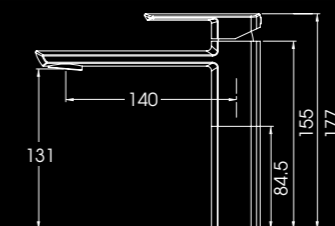

320120

ברז פרח בעמידה
פיה מסתובבת לכיור
רחצה

320141

ברז פרח בעמידה
פיה קצרה קבועה

320143

ברז פרח בעמידה
פיה בינונית קבועה

320144

ברז פרח גבוה לכיור
מונח פיה קבועה