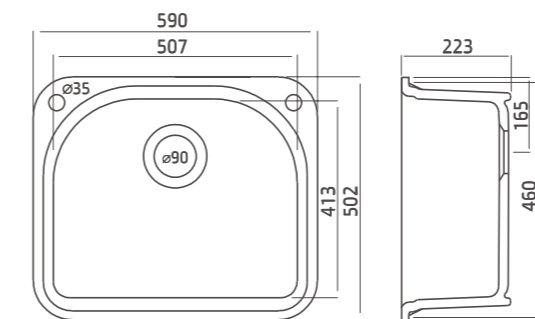

לבן / פרגמון

517

דלתא Delta >

כיור מטבח חרס התקנה שטוחה, מתאים לארון 60 ס"מ, מסופק עם שני קדחים בכיור ואביק אמריקאי.

עומק כיור 205

לבן / פרגמון

תיתכן סטייה של עד 2% במידות