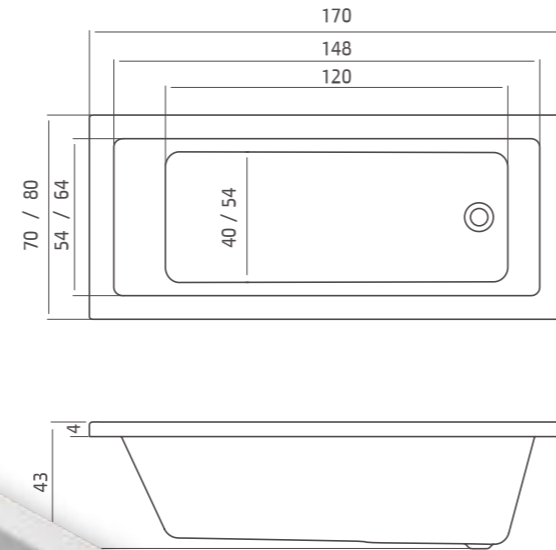

170x70 / 170x80 בוקס