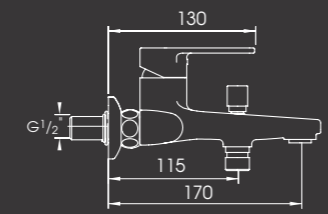

חדש! ☒ נכנס

Gilboa

130189

כיסוי למערכת קיר 3 דרך, פלטה וידית

130175

ברז מהקיר לאמבטיה עם מזלף סער, צינור גמיש ומתלה

HAMAT
עולם המינימליזם חמת

שנות אחריות
7
שנות אחריות

130141

ברז פרח, פיה קצרה קבועה

130120

ברז כוור רחצה פיה מסתובבת

130188

כיסוי למערכת קיר 4 דרך, פלטה, ידית וכפתור

203584

גוף פנימי 4 דרך להתקנה מוקדמת מתחת לטיח

203582

גוף פנימי 3 דרך להתקנה מוקדמת מתחת לטיח

מראה מודרני וצעיר, משלב קווים ישרים עם רדיוסים וקימורים עדינים, שילוב בין פשטות לרגש באיכות, שימוש ותחזוקה מקסימליים.