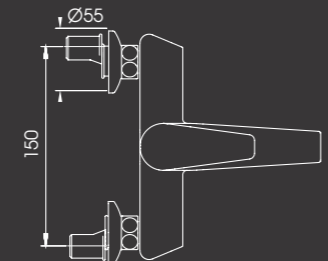

חדש! ☒ נכנס

Gilboa

130189

כיסוי למערכת קיר 3 דרך, פלטה וידית

130175

ברז מהקיר לאמבטיה עם מזלף סער, צינור גמיש ומתלה

HAMAT
עולם המינימליזם חמת

שנות אחריות
7
שנות אחריות

130141

ברז פרח, פיה קצרה קבועה

130120

ברז כוור רחצה פיה מסתובבת

130188

כיסוי למערכת קיר 4 דרך, פלטה, ידית וכפתור

203584

גוף פנימי 4 דרך להתקנה מוקדמת מתחת לטיח

203582

גוף פנימי 3 דרך להתקנה מוקדמת מתחת לטיח

מראה מודרני וצעיר, משלב קווים ישרים עם רדיוסים וקימורים עדינים, שילוב בין פשטות לרגש באיכות, שימוש ותחזוקה מקסימליים.