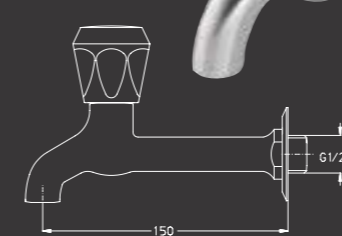

300209

ברז גן וכביסה מהקיר
פיה קצרה קבועה,
ידית פעמונית

300210

נטע - ברז מהקיר
פיה ארוכה קבועה

302809

עמרי - ברז מהקיר
פיה ארוכה קבועה

300208

ברז שופך מהקיר
פיה ארוכה קבועה
ידית פעמונית