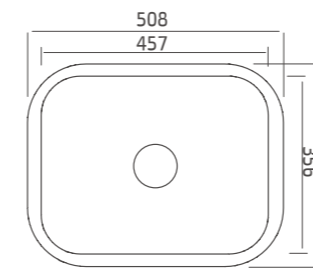

עומק כיורי 203

779901

דואט Duet

כיורי מטבח בודד מנירוסטה להתקנה שטוחה, מתאים לארון 70 ס"מ