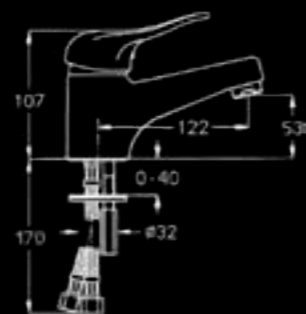

300141

ברז פרה,
פיה קצרה קבועה