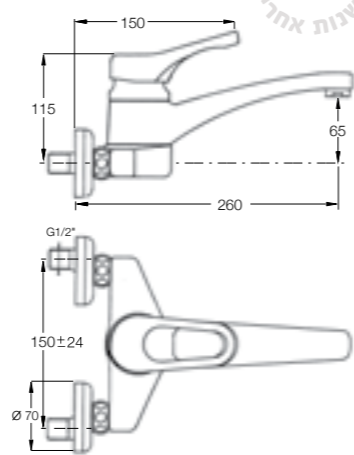

ברז קלאסי מהקיר, פיה עליונה מסתובבת, מצב זרימה אחד, ידית טבעת לאחיזה נוחה

302553

אלפא ברז מהקיר, פיה עליונה ארוכה מסתובבת

- ☒ כרום
- ☒ סאטן
- ☒ נירוסטה

שנת אחריות
7 שנות אחריות