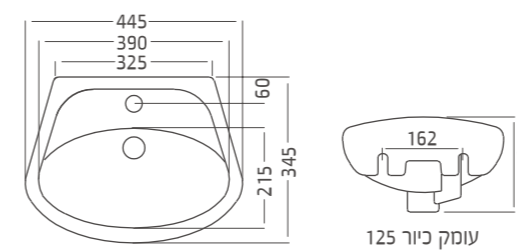

106 אלפא 45 Alpha כיור סטנדרטי תלוי
ניתן להזמין עם קדח לברז
או ללא קדח ניתן לקבל ללא בירוץ