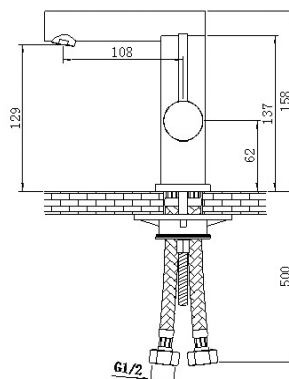

דגם: E-FC101-1

ברז פרח קצר לכיור רחצה

מחיר: 900 ש"ח