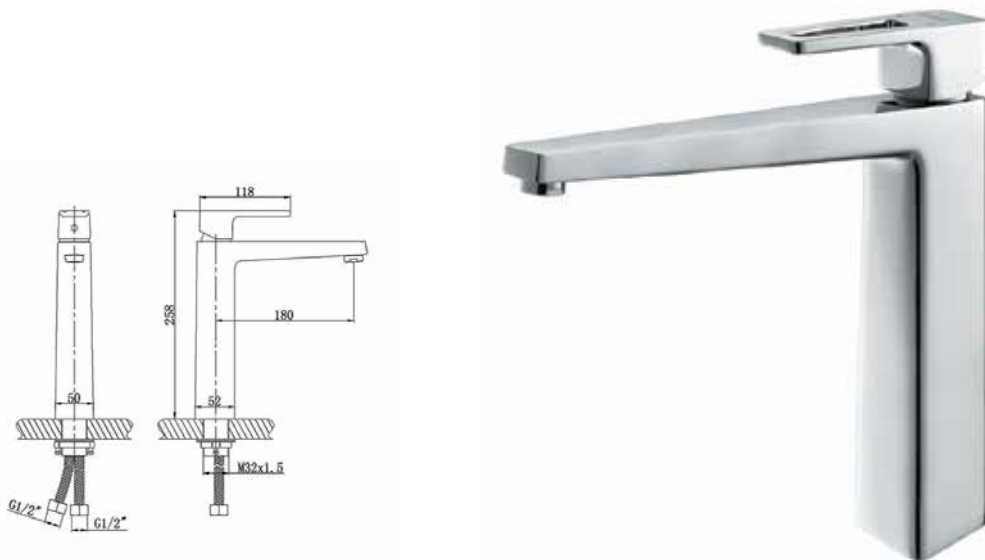

ברז פרח גבוה לכיור מונח

מחיר: 900 ש"ח

דגם: 9802

ברז קיר לכיור רחצה כולל גוף פנימי

מחיר: 1,250 ש"ח

דגם: 2506

ברז אמבטיה עומד FREE STANDING
ערכה חיצונית לאמבט מורכבת
ערכה כולל גוף פנימי

מחיר: 5,800 ש"ח

דגם: 3608-01
ברז פרח גבוה לכיור רחצה

מחיר: 900 ש"ח

דגם: 3608
ברז פרח לכיור רחצה

מחיר: 600 ש"ח

דגם: 3902
ברז קיר לכיור רחצה כולל גוף פנימי

מחיר: 1,250 ש"ח

דגם: 3408-01
ברז גבוה לכיור מונח

מחיר: 1,250 ש"ח