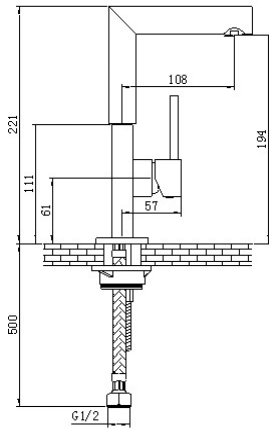

מחיר: 1,140 ש"ח

דגם: E-FC101-1

ברז פרח קצר לכיור רחצה

מחיר: 900 ש"ח

E-FC101-1 :םגד

דגם: E-FC104-1
ברז פרח לכיור רחצה

מחיר: 900 ש"ח

דגם: E-CL101-35