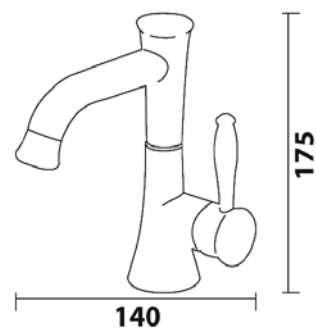

דגם: 9808
ברז פרח לכיור רחצה

מחיר: 600 ש"ח

דגם: 9808-01
ברז פרח גבוה לכיור מונח

מחיר: 900 ש"ח

דגם: 8002-01

ברז פרח ברבור לכיור רחצה

מחיר: 500 ש"ח

דגם: 6808
ברז פרח לכיור רחצה

מחיר: 600 ש"ח

דגם: 2208
ברז פרח לכיור רחצה

מחיר: 600 ש"ח

דגם: 8901

ברז פרח לכיור רחצה כרום

מחיר: 500 ש"ח

דגם: 8901B
ברז פרח לכיור רחצה צבע נחושת

מחיר: 500 ש"ח