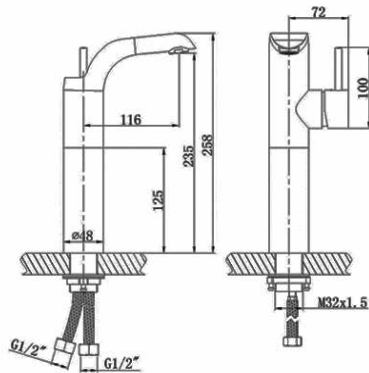

מחיר: 300 ש"ח

דגם: 2908
ברז לכיור רחצה

מחיר: 600 ש"ח

דגם: 2908-01
ברז גבוה לכיור מונח

מחיר: 900 ש"ח

דגם: 3908
ברז לכיור רחצה

מחיר: 600 ש"ח

דגם: 3908-01