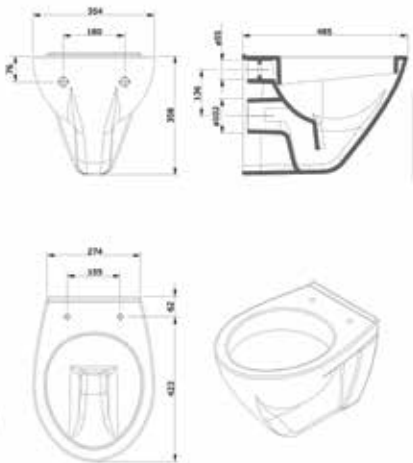

דגם: SUNINDUSA- Cetus 48

מחיר ללבן: 750 ש"ח
לא כולל מושב
מחיר למושב תואם: 150 ש"ח
נשלף, סגירה שקטה