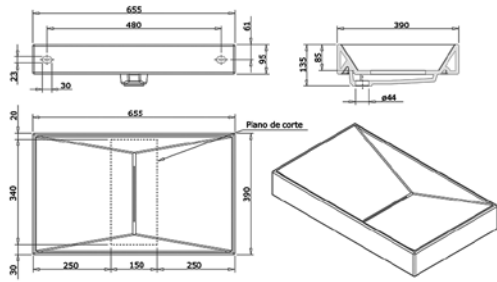

דגם: SUNINDUSA- Sign 40

מחיר ללבן: 880 ש"ח

SUNINDUSA- Sign 60 דגם:

מחיר ללבן: 1,625 ש"ח

דגם: SUNINDUSA- Sign 80

מחיר ללבן: 3,500 ש"ח

מחיר ללבן: 1,625 ש"ח

דגם: SUNINDUSA- Flux 65E
 כיור חרט מונח, ניתן לתלייה, חור קיים