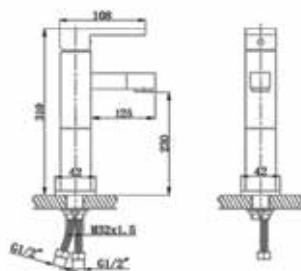

מחיר: 900 ש"ח

דגם: 2401-01
ברז פרח נשלף לכיור מטבח, מצב יחיד

מחיר: 1,300 ש"ח

דגם: 1608-03
ברז פרח גבוה לכיור מונח

מחיר: 900 ש"ח

דגם: SD90913L

ברז פרח מים קרים

מחיר: 400 ש"ח