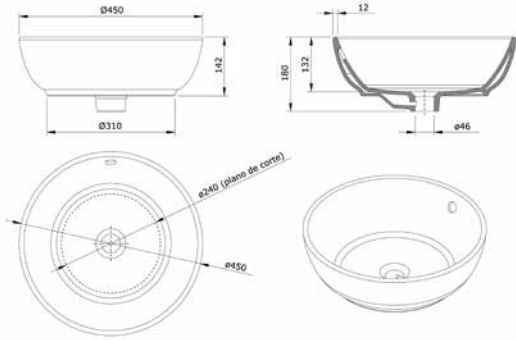

SUNINDUSA- Polop : דגם:

מחיר ללבן: 1,000 ש"ח