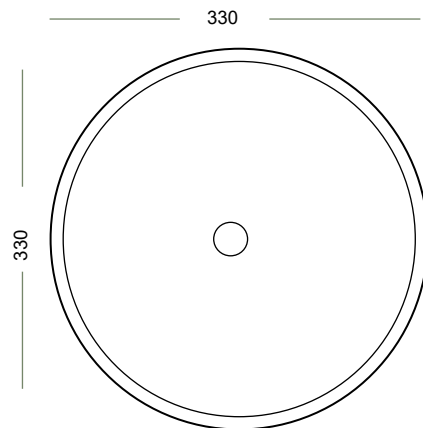

דגם: 7271
כיוור חרטס מונח
מידה: 330x330x130
מחיר: 500 ש"ח