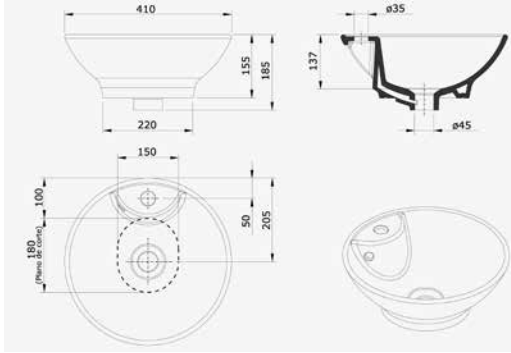

SUNINDUSA- Linea : דגם:

מחיר ללבן: 750 ש"ח

דגם: SUNINDUSA- Algar

עם חור

מחיר ללבן: 750 ש"ח

דגם: SUNINDUSA- Algar

בלי חור

מחיר ללבן: 750 ש"ח