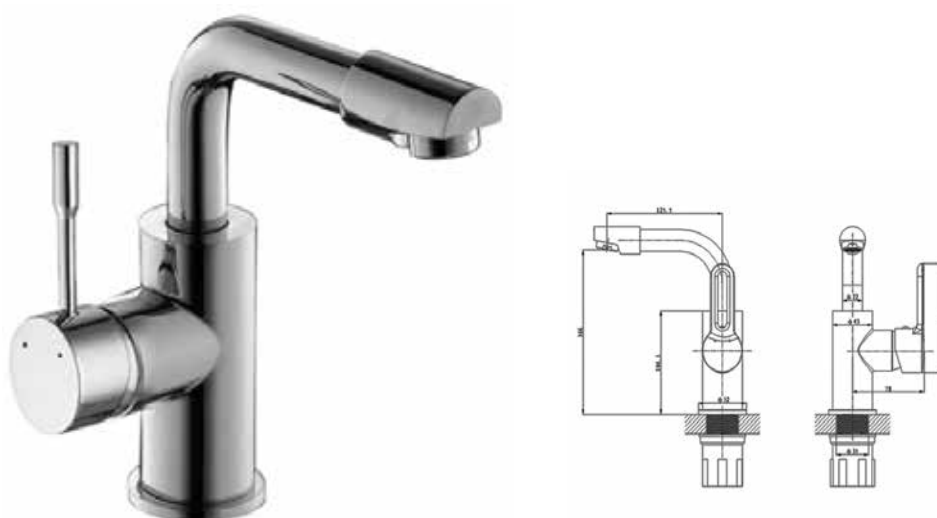

דגם: 0028

ברז פרח מסתובב למטבח, לא נשלף

מחיר: 900 ש"ח

דגם: 7601

ברז פרח נשלף למטבח, שני מצבים

מחיר: 900 ש"ח

דגם: 9908-04

ברז פרח לכיור רחצה

מחיר: 500 ש"ח

דגם: 9908-05

ברז פרח לכיור רחצה, פיה מסתובבת

מחיר: 500 ש"ח

דגם: 0035

ברז פרח מסתובב למטבח, לא נשלף

מחיר: 900 ש"ח

דגם: 4101-01