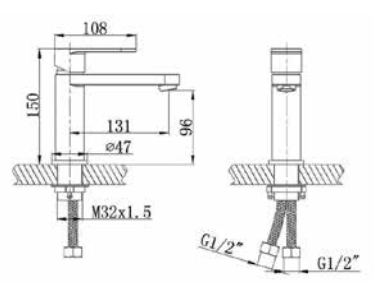

דגם: 2808

ברז פרח לכיור רחצה

מחיר: 600 ש"ח