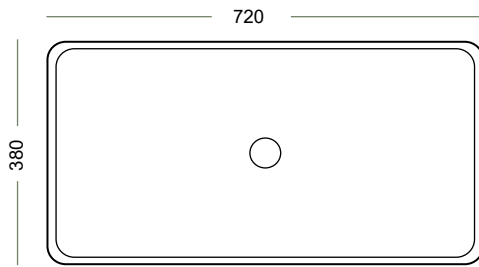

דגם: 7138

כיור חרט מונח

מידה: 39.5x39.5x13

מחיר: 525 ש"ח

דגם: 2158

כיור חרס מונח

מידה: 720x380x125

מחיר: 950 ש"ח