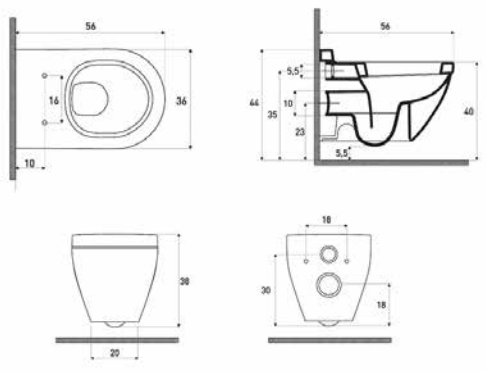

דגם: BOCCHI- Taormina 1012

ניתן להזמין צבע מיוחד מטבלת הצבעים של BOCCHI

מחיר ללבן: 1,625 ש"ח כולל מושב תואם, סגירה שקטה

מחיר לפרגמון: 2,030 ש"ח כולל מושב תואם, סגירה שקטה

מחיר לצבעוני: 2,400 ש"ח כולל מושב תואם, סגירה שקטה