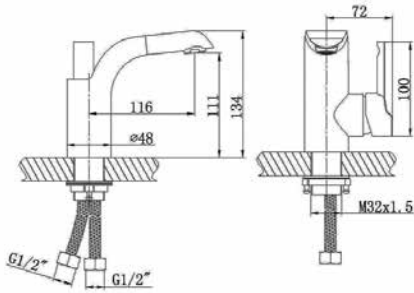

מחיר: 300 ש"ח

דגם: 2908
ברז לכיור רחצה

מחיר: 600 ש"ח

דגם: 2908-01
ברז גבוה לכיור מונח

מחיר: 900 ש"ח

דגם: 3908
ברז לכיור רחצה

מחיר: 600 ש"ח

דגם: 3908-01