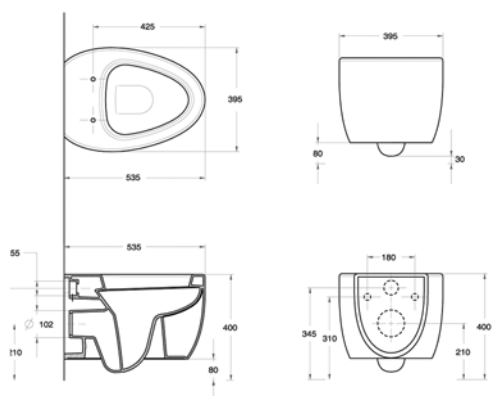

דגם: BOCCHI- Etna 1116

ניתן להזמין צבע מיוחד מטבלת הצבעים של BOCCHI

מחיר ללבן: 1,875 ש"ח כולל מושב תואם, סגירה שקטה

מחיר לפרגמון: 2,350 ש"ח כולל מושב תואם, סגירה שקטה

מחיר לצבעוני: 2,800 ש"ח כולל מושב תואם, סגירה שקטה