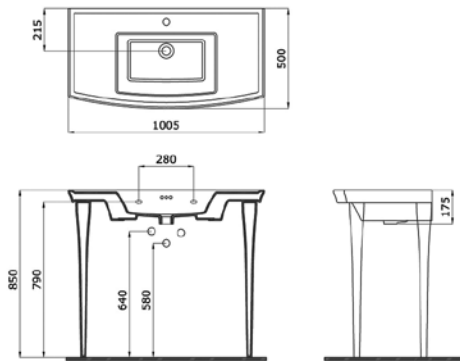

דגם: BOCCHI- Lavita 1168 - רגליים מחרס
ניתן להזמין צבע מיוחד מטבלת הצבעים של BOCCHI

מחיר ללבן: 3,000 ש"ח

מחיר לפרגמון: 3,750 ש"ח

מחיר לצבעוני: 4,500 ש"ח