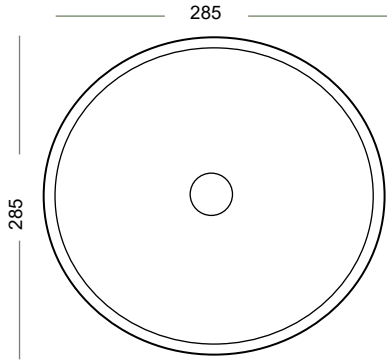

דגם: 7019
 כיוור חרטס מונח
 מידה: 390x390x145

מחיר: 510 ש"ח

דגם: 7018
 כיוור חרטס מונח
 מידה: 600x420x140
 מחיר: 540 ש"ח

דגם: 7118

כיור חרט מונח

מידה: 560x390x130

מחיר: 570 ש"ח

דגם: 7059

כיור חרט מונח

מידה: 300x190x110

מחיר: 600 ש"ח

דגם: 7404
כיוור חרטס מונח
מידה: 495x440x120
מחיר: 780 ש"ח

דגם: 7410
כיוור חרטס מונח
מידה: 455x455x175
מחיר: 780 ש"ח

דגם: 7267
כיוור חרטס מונח
מידה: 285x285x150
מחיר: 500 ש"ח

דגם: 7271
כיוור חרטס מונח
מידה: 330x330x130
מחיר: 500 ש"ח

דגם: 7601
כיור חרס מונח, ניתן לתלייה, חור קיים בצד ימין

מידה: 300x230x120

מחיר: 425 ש"ח

דגם: 7602
כיור חרס מונח, ניתן לתלייה, חור קיים בצד שמאל

מידה: 340x270x120