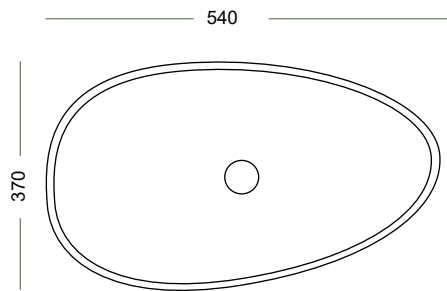

כיור חרט מונח

מידה: 300x190x110

מחיר: 600 ש"ח

דגם: 7404
כיוור חרטס מונח
מידה: 495x440x120
מחיר: 780 ש"ח

דגם: 7410
כיוור חרטס מונח
מידה: 455x455x175
מחיר: 780 ש"ח

דגם: 7267
כיוור חרטס מונח
מידה: 285x285x150
מחיר: 500 ש"ח

דגם: 7271
כיוור חרטס מונח
מידה: 330x330x130
מחיר: 500 ש"ח

דגם: 7601
כיור חרס מונח, ניתן לתלייה, חור קיים בצד ימין

מידה: 300x230x120

מחיר: 425 ש"ח

דגם: 7602
כיור חרס מונח, ניתן לתלייה, חור קיים בצד שמאל

מידה: 340x270x120

מחיר: 425 ש"ח

דגם: 7837
כיוור חרט מונח
מידה: 540x370x130
מחיר: 600 ש"ח

דגם: 7862
כיוור חרט מונח
מידה: 330x330x130
מחיר: 900 ש"ח

דגם: 2101
 כיור חרט מונח

מידה: 500x500x130

מחיר: 700 ש"ח

דגם: 2102

כיור חרט מונח