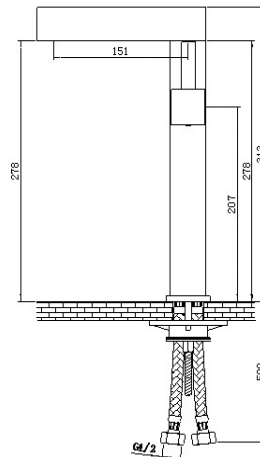

מחיר: 1,070 ש"ח

דגם : E-RB101

דגם: E-FC102-1
ברז פרח קצר לכיור רחצה

מחיר: 924 ש"ח

דגם: E-FC102

ברז פרח גבוה לכיור מונח

מחיר: 1,200 ש"ח

דגם: E-FC101
ברז פרח גבוה לכיור מונח