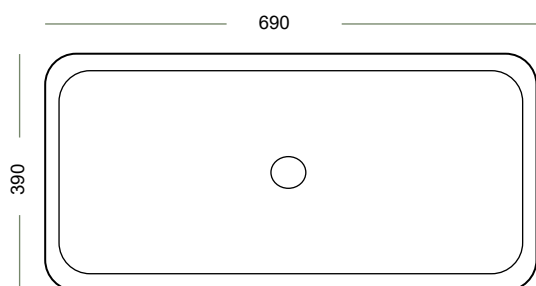

מידה: 380x380x165

מחיר: 600 ש"ח

דגם: 7407

כיור חרט מונח

מידה: 685x420x110

מחיר: 960 ש"ח

דגם: 7413

כיור חרט מונח

מידה: 530x410x140

מחיר: 930 ש"ח

דגם: 7406
כיוור חרט מונח
מידה: 640x460x120
מחיר: 960 ש"ח

דגם: 7409
כיוור חרט מונח
מידה: 560x450x185
מחיר: 780 ש"ח

דגם: 7408
כיוור חרטס מונח
מידה: 690x390x120
מחיר: 960 ש"ח

דגם: 7411
כיוור חרטס מונח
מידה: 650x420x110
מחיר: 960 ש"ח