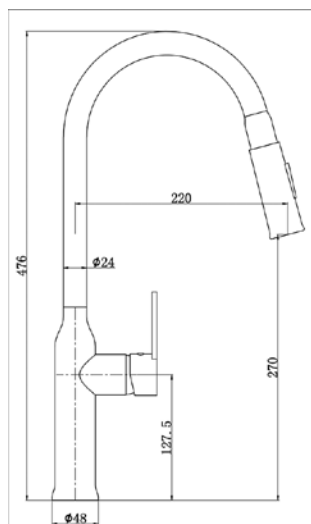

דגם: D3041-1

ברז פרח נשלף למטבח, שני מצבים

מחיר: 950 ש"ח