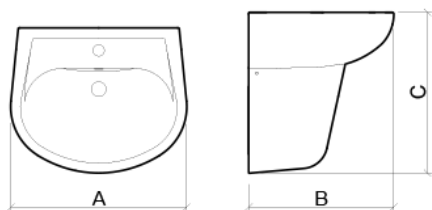

דגם: SUNINDUSA- Cetus 55

כיוור תלוי:

מחיר ללבן: 556 ש"ח

מחיר לפרגמון: 640 ש"ח

כיוור חצי רגל:

מחיר ללבן: 380 ש"ח

מחיר לפרגמון: 440 ש"ח

	A	B	C
55	555	430	500