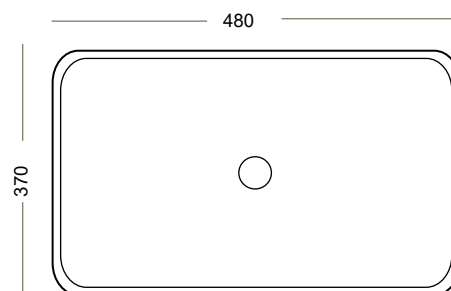

דגם: 7419

כיור חרט מונח

מידה: 480x370x130

מחיר: 960 ש"ח