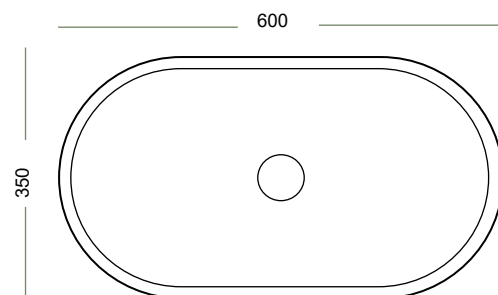

**חברת סחר אספקות בע"מ גאה להציג את המיגוון הגדול של
כיורי חרס לחדרי רחצה ושירותים בעיצובים שונים מיטב המעצבים**

דגם: K344
כיוור חרטס מונח
מידה: 390x390x145
מחיר: 540 ש"ח

דגם: 7080
כיוור חרטס מונח
מידה: 400x400x150
מחיר: 480 ש"ח

דגם: K345
כיור חרט מונח
מידה: 450x400x145
מחיר: 630 ש"ח

דגם: 7432
כיור חרט מונח
מידה: 430x430x125
מחיר: 780 ש"ח

דגם: 7081
כיר חרט מונח
מידה: 600x400x150
מחיר: 530 ש"ח

דגם: 7431
כיר חרט מונח
מידה: 550x350x140
מחיר: 840 ש"ח

דגם: 7019
 כיוור חרטס מונח
 מידה: 390x390x145

מחיר: 510 ש"ח

דגם: 7018
 כיוור חרטס מונח
 מידה: 600x420x140
 מחיר: 540 ש"ח

דגם: 7118

כיור חרט מונח

מידה: 560x390x130

מחיר: 570 ש"ח

דגם: 7059