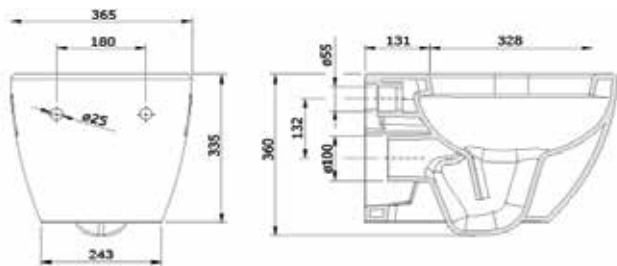

דגם: SUNINDUSA- Sanibold

מחיר ללבן: 1,500 ש"ח כולל מושב תואם, סגירה שקטה