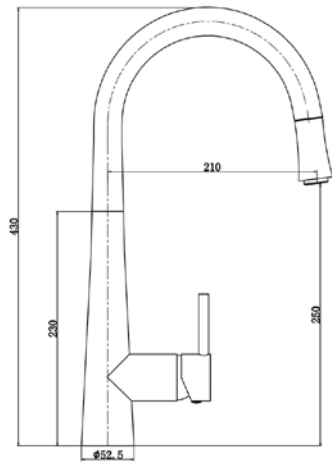

דגם: D0461

ברז פרח נשלף למטבח, מצב יחיד.

מחיר: 950 ש"ח