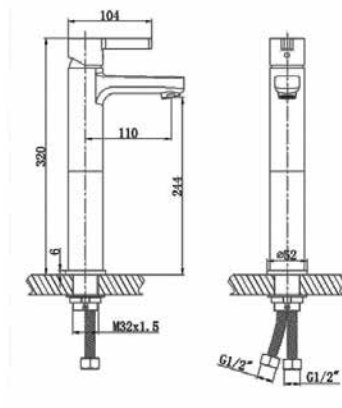

דגם: 9808-01
ברז פרח גבוה לכיור מונח

מחיר: 900 ש"ח