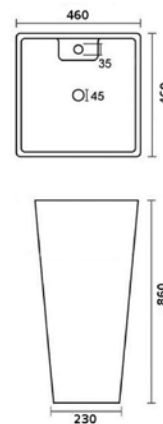

דגם: WB-09852

מחיר: 3,000 ש"ח

דגם: WB-11804

מחיר: 3,000 ש"ח