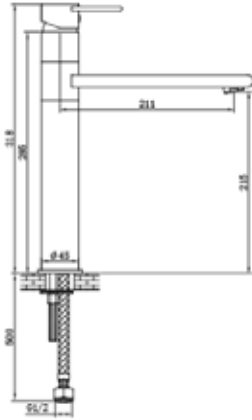

דגם: E-LG101
ברז פרח ברבור לכיור רחצה

מחיר: 1,030 ש"ח

דגם: E-YF501

ברז פרח גבוה לכיור מונח

מחיר: 970 ש"ח

דגם: E-GF501

ברז פרח גבוה, פיה ארוכה במיוחד לכיור מונח

מחיר: 970 ש"ח

דגם: E-GF101

ברז פרח גבוה לכיור מונח

מחיר: 880 ש"ח

דגם: E-FR104-35

ברז פרח גבוה לכיור מונח

מחיר: 1,170 ש"ח

דגם: E-FR104-1-35
ברז פרח קצר לכיור רחצה

מחיר: 960 ש"ח