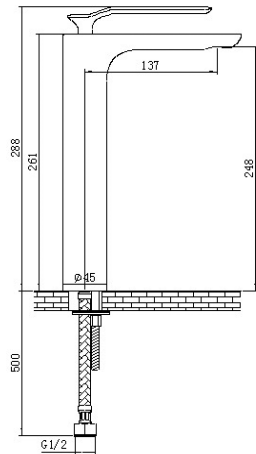

מחיר: 5,800 ש"ח

דגם: E-YD-101

ברז פרח ארוך, לכיור מונח.

מחיר: 970 ש"ח

דגם: E-RB101BC

ברז פרח שחור גבוה, עם ידית ניקל, לכיור מונח.

מחיר: 1,150 ש"ח

דגם: E-RB101-1BC