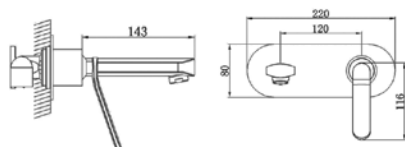

דגם: 3002

ברז קיר לכיור רחצה כולל גוף פנימי

מחיר: 1,250 ש"ח