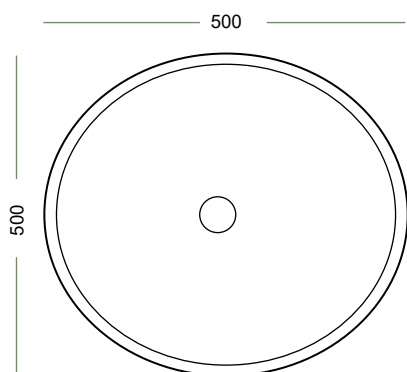

מחיר: 425 ש"ח

דגם: 7837
כיוור חרט מונח
מידה: 540x370x130
מחיר: 600 ש"ח

דגם: 7862
כיוור חרט מונח
מידה: 330x330x130
מחיר: 900 ש"ח

דגם: 2101
 כיור חרט מונח

מידה: 500x500x130

מחיר: 700 ש"ח

דגם: 2102

כיור חרט מונח