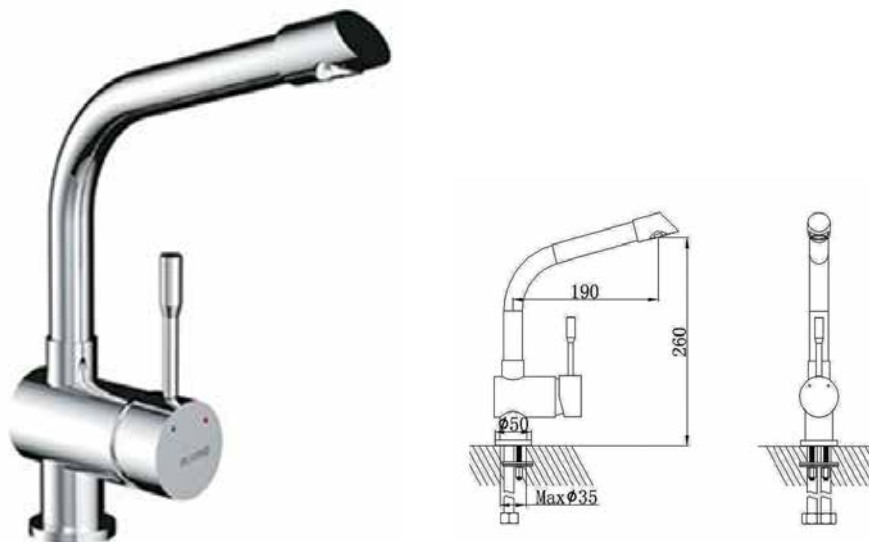

מחיר: 500 ש"ח

דגם: 9908-05

ברז פרח לכיור רחצה, פיה מסתובבת

מחיר: 500 ש"ח

דגם: 0035

ברז פרח מסתובב למטבח, לא נשלף

מחיר: 900 ש"ח

דגם: 4101-01

ברז פרח נשלף למטבח, במצב יחיד

מחיר: 900 ש"ח

דגם: 205

ברז פרח מסתובב למטבח בסגנון עתיק

מחיר: 900 ש"ח

דגם: 0018

ברז פרח מסתובב למטבח, לא נשלף

מחיר: 900 ש"ח

דגם: 2501
ברז פרח מסתובב למטבח, לא נשלף

מחיר: 900 ש"ח

דגם: 2501-01
ברז פרח למטבח, פיה מסתובבת לא נשלף

מחיר: 900 ש"ח

דגם: 0017
ברז פרח מסתובב למטבח ולא נשלף

מחיר: 900 ש"ח

דגם: 4101-05
ברז פרח נשלף למטבח שני מצבים