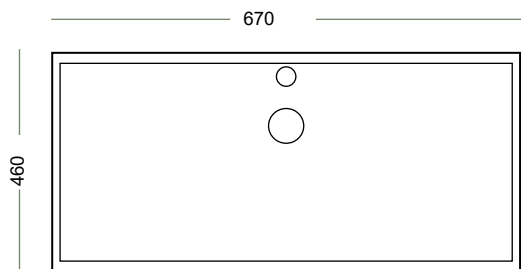

דגם: 7143

כיור חרס מונח

מידה:

מחיר: 425 ש"ח

דגם: 2112
כיור חרט מונח, חור קיים
מידה: 670x460x155

מחיר: 900 ש"ח

דגם: 2130
כיור חרט מונח
מידה: 645x390x130
מחיר: 900 ש"ח

דגם: 7233