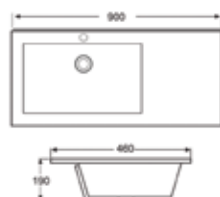

כורים אינטגרלים חרס

לבן פרגמון

כור עומק 46

מחיר: 600 ש"ח
9085SE לכור 85

מחיר: 575 ש"ח
9080SE לכור 80

מחיר: 550 ש"ח
9075SE לכור 75

מחיר: 500 ש"ח
9060SE לכור 60

מחיר: 1.375 ש"ח
90120SE לכור 120

מחיר: 1.375 ש"ח
90100SE לכור 110

מחיר: 700 ש"ח
90100SE לכור 100

מחיר: 650 ש"ח
9090SE לכור 90

כור עומק 39

מחיר: 800 ש"ח
9080ES לכור 80

מחיר: 700 ש"ח
9075ES לכור 75

מחיר: 587 ש"ח
9060ES לכור 60

מחיר: 537 ש"ח
9050ES לכור 50

מחיר: 1.550 ש"ח
90120ES לכור 120

מחיר: 962 ש"ח
90100ES לכור 100

מחיר: 912 ש"ח
9090ES לכור 90

כור עומק 36

מחיר: 775 ש"ח
9080EG לכור 80

מחיר: 775 ש"ח
9075EG לכור 75

מחיר: 600 ש"ח
9060EG לכור 60

מחיר: 550 ש"ח
9050EG לכור 50

מחיר: 1.575 ש"ח
90120EG לכור 120

מחיר: 962 ש"ח
90100EG לכור 100

מחיר: 912 ש"ח
9090EG לכור 90

כורים אינטגרלים מחרס מיוחדים

כור ימני

מחיר: 1.000 ש"ח

כור שמאלי

מחיר: 1.000 ש"ח