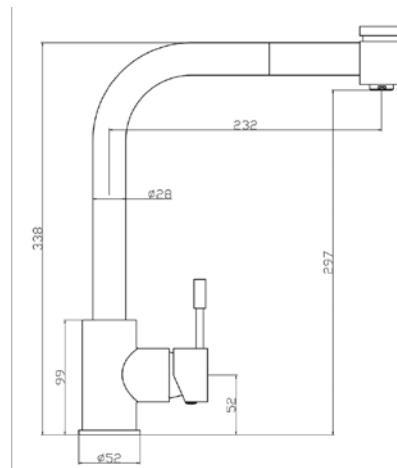

דגם: D0461

ברז פרח נשלף למטבח, מצב יחיד.

מחיר: 950 ש"ח

דגם: D0594

ברז פרח נשלף למטבח, שני מצבים

מחיר: 950 ש"ח

דגם: D3181

ברז פרח נשלף למטבח, שני מצבים