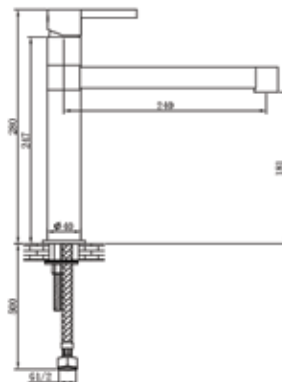

דגם: E-LG101
ברז פרח ברבור לכיור רחצה

מחיר: 1,030 ש"ח

דגם: E-YF501

ברז פרח גבוה לכיור מונח

מחיר: 970 ש"ח

דגם: E-GF501

ברז פרח גבוה, פיה ארוכה במיוחד לכיור מונח

מחיר: 970 ש"ח