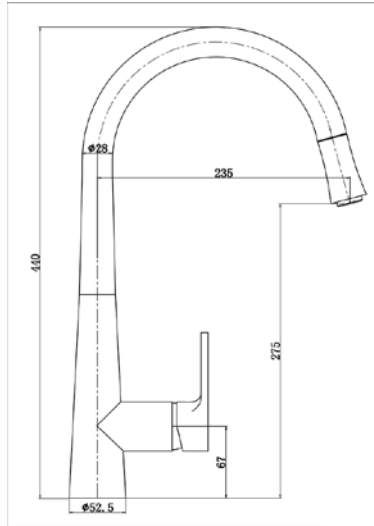

ברז פרח נשלף למטבח, שני מצבים

מחיר: 900 ש"ח

דגם: D3192

ברז פרח נשלף למטבח, מצב יחיד

מחיר: 900 ש"ח

דגם: 6008-01

ברז פרח גבוה למטבח, לכיור מונח

מחיר: 700 ש"ח