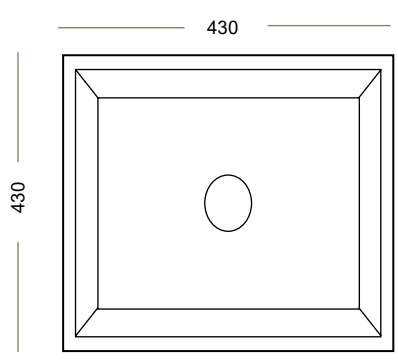

דגם: 7432
כיור חרט מונח
מידה: 430x430x125
מחיר: 780 ש"ח