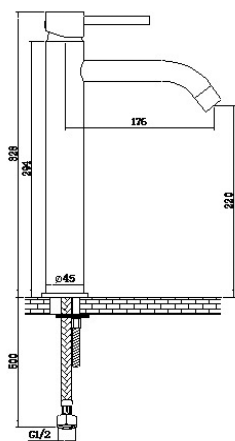

דגם: E-ST102

ברז פרח גבוה לכיור מונח

מחיר: 760 ש"ח