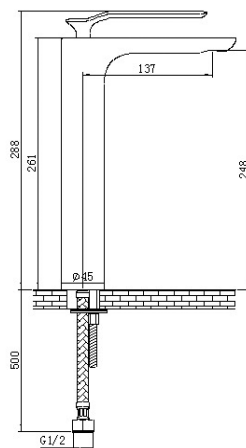

דגם: E-RB101
ברז פרח גבוה לכיור מונח.

מחיר: 1,150 ש"ח