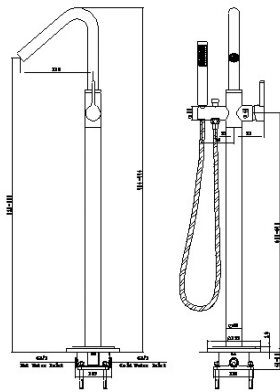

מחיר: 5,800 ש"ח

דגם: E-GB1902-1

ברז אמבטיה עומד Free Standing, ערכה חיצונית לאמבטיה מורכבת, כולל גוף פנימי.

מחיר: 5,800 ש"ח

דגם: E-GF1901-1

ברז אמבטיה עומד Free Standing, ערכה חיצונית לאמבטיה מורכבת, כולל גוף פנימי.

מחיר: 5,800 ש"ח

דגם: E-YD-101

ברז פרח ארוך, לכיור מונח.

מחיר: 970 ש"ח

דגם: E-RB101BC

ברז פרח שחור גבוה, עם ידית ניקל, לכיור מונח.

מחיר: 1,150 ש"ח

דגם: E-RB101-1BC