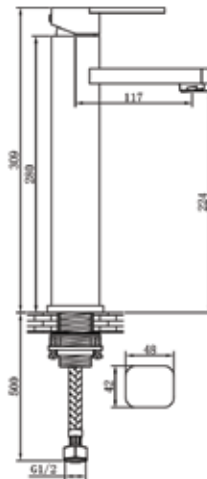

דגם: E-FR101

ברז פרח גבוה לכיור מונח

מחיר: 1,030 ש"ח

דגם: E-FT101-1
ברז פרח קצר לכיור רחצה

מחיר: 960 ש"ח

דגם: E-FY101

ברז פרח גבוה לכיור מונח

מחיר: 930 ש"ח