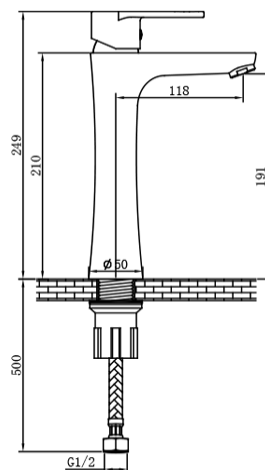

דגם: E-YD-101

ברז פרח ארוך, לכיור מונח.

מחיר: 970 ש"ח