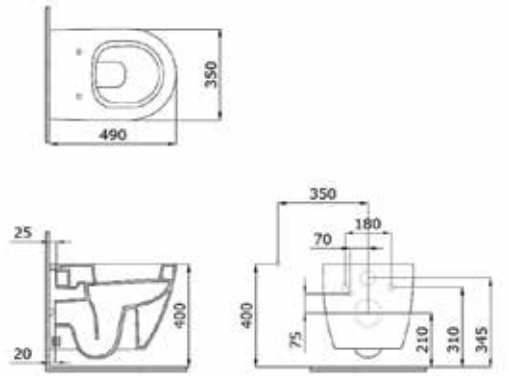

דגם: BOCCHI- Progetto Parma S

כולל מושב תואם, סגירה שקטה

מחיר: