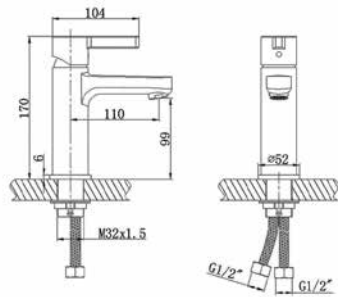

דגם: 9808
ברז פרח לכיור רחצה

מחיר: 600 ש"ח