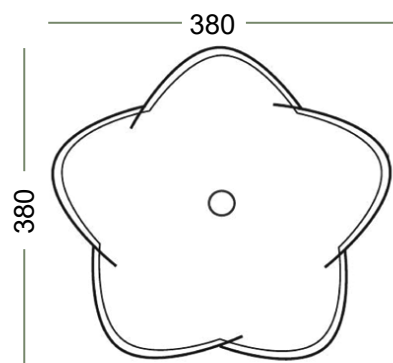

מחיר: 425 ש"ח

דגם: 7837
כיוור חרט מונח
מידה: 540x370x130
מחיר: 600 ש"ח

דגם: 7862
כיוור חרט מונח
מידה: 330x330x130
מחיר: 900 ש"ח

דגם: 2101
 כיור חרט מונח

מידה: 500x500x130

מחיר: 700 ש"ח

דגם: 2102

כיור חרט מונח

מידה: 635x420x160

מחיר: 700 ש"ח

דגם: 2166

כיוור חרט מונח

מידה: 410x340x155

מחיר: 500 ש"ח

דגם: 2197

כיוור חרט מונח

מידה: 380x380x165

מחיר: 600 ש"ח

דגם: 7407

כיור חרט מונח

מידה: 685x420x110

מחיר: 960 ש"ח

דגם: 7413

כיור חרט מונח

מידה: 530x410x140

מחיר: 930 ש"ח

דגם: 7406
כיוור חרט מונח
מידה: 640x460x120
מחיר: 960 ש"ח

דגם: 7409
כיוור חרט מונח
מידה: 560x450x185
מחיר: 780 ש"ח

דגם: 7408
כיוור חרטס מונח
מידה: 690x390x120
מחיר: 960 ש"ח

דגם: 7411
כיוור חרטס מונח
מידה: 650x420x110
מחיר: 960 ש"ח