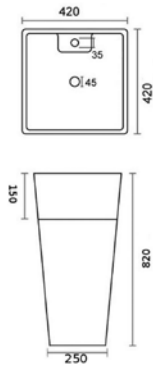

דגם: WB-09852

מחיר: 3,000 ש"ח

צבע: BE