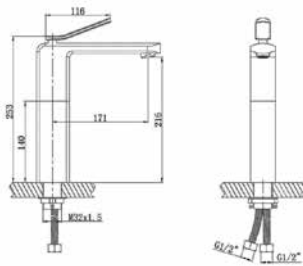

דגם: 2808

ברז פרח לכיור רחצה

מחיר: 600 ש"ח

דגם: 3008
ברז פרח לכיור רחצה

מחיר: 600 ש"ח

דגם: 3008-01

ברז פרח גבוה לכיור מונח

מחיר: 900 ש"ח