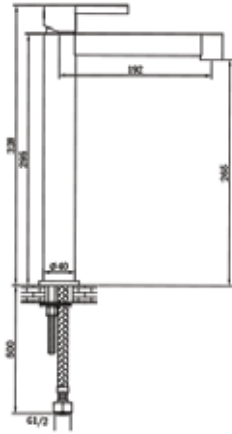

דגם: E-ST102

ברז פרח גבוה לכיור מונח

מחיר: 760 ש"ח

דגם: E-DL101-1

ברז פרח גבוה לכיור מונח

מחיר: 500 ש"ח

דגם: E-FW101-1
ברז פרח גבוה לכיור מונח

מחיר: 900 ש"ח

דגם: E-LG101
ברז פרח ברבור לכיור רחצה

מחיר: 1,030 ש"ח

דגם: E-YF501

ברז פרח גבוה לכיור מונח

מחיר: 970 ש"ח

דגם: E-GF501

ברז פרח גבוה, פיה ארוכה במיוחד לכיור מונח

מחיר: 970 ש"ח

דגם: E-GF101

ברז פרח גבוה לכיור מונח

מחיר: 880 ש"ח

דגם: E-FR104-35

ברז פרח גבוה לכיור מונח

מחיר: 1,170 ש"ח

דגם: E-FR104-1-35
ברז פרח קצר לכיור רחצה

מחיר: 960 ש"ח