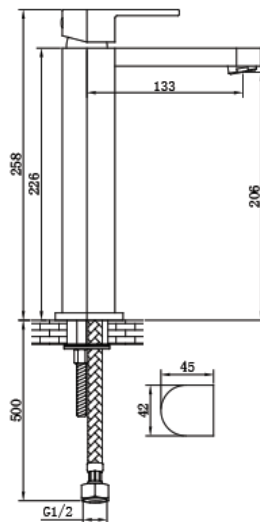

דגם: E-GF101

ברז פרח גבוה לכיור מונח

מחיר: 880 ש"ח

דגם: E-FR104-35

ברז פרח גבוה לכיור מונח

מחיר: 1,170 ש"ח

דגם: E-FR104-1-35
ברז פרח קצר לכיור רחצה

מחיר: 960 ש"ח