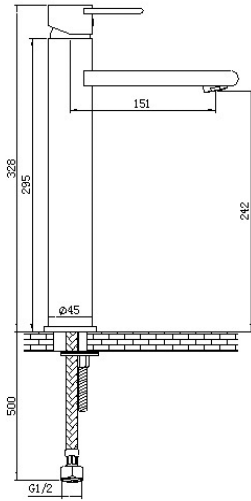

דגם: E-RB101-1
ברז פרח קצר לכיור רחצה.

מחיר: 730 ש"ח

דגם: E-RB101
ברז פרח גבוה לכיור מונח.

מחיר: 1,150 ש"ח

דגם: E-YF101
ברז פרח גבוה לכיור מונח

מחיר: 920 ש"ח

דגם: E-FT101

ברז פרח גבוה לכיור מונח