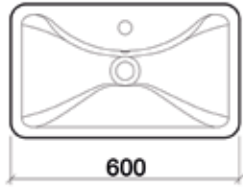

דגם: SUNINDUSA- Almoradi S60 - עם חור

כיוור חרס מונח, חצי שקוע

מחיר ללבן: 700 ש"ח