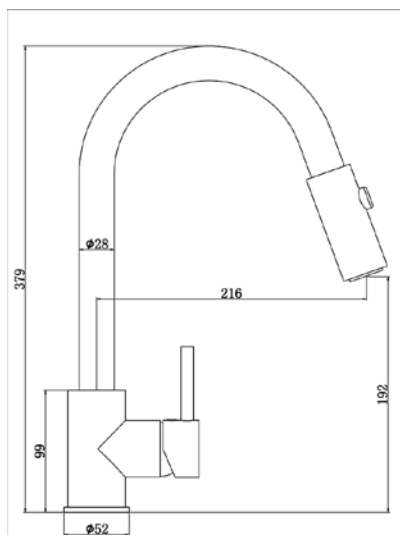

ברז פרח נשלף למטבח, שני מצבים

מחיר: 950 ש"ח

דגם: D0651

ברז פרח נשלף למטבח, שני מצבים

מחיר: 950 ש"ח

דגם: D0641

ברז פרח נשלף למטבח, שני מצבים

מחיר: 950 ש"ח