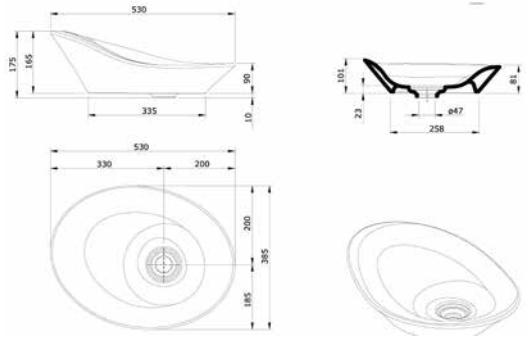

SUNINDUSA- Morfys : דגם:
המחיר כולל ונטיל תואם

מחיר ללבן: 1,500 ש"ח