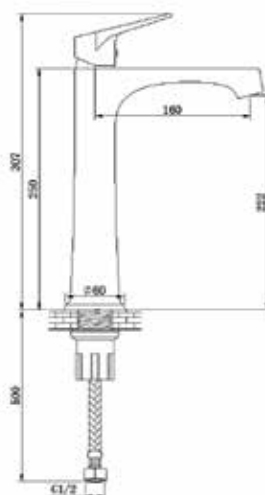

דגם: E-ST102

ברז פרח גבוה לכיור מונח

מחיר: 760 ש"ח

דגם: E-DL101-1

ברז פרח גבוה לכיור מונח

מחיר: 500 ש"ח

דגם: E-FW101-1
ברז פרח גבוה לכיור מונח

מחיר: 900 ש"ח

דגם: E-LG101
ברז פרח ברבור לכיור רחצה

מחיר: 1,030 ש"ח

דגם: E-YF501

ברז פרח גבוה לכיור מונח

מחיר: 970 ש"ח

דגם: E-GF501

ברז פרח גבוה, פיה ארוכה במיוחד לכיור מונח

מחיר: 970 ש"ח