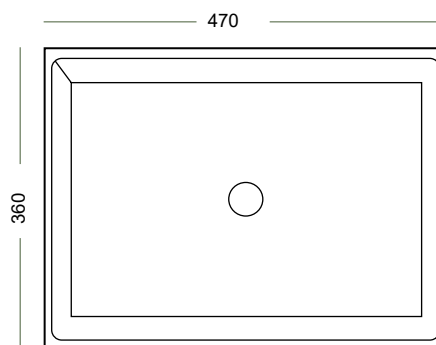

כיסור חרט מונח

מידה: 595x395x100

מחיר: 600 ש"ח

דגם: 2150

כיסור חרט מונח

מידה: 470x360x130

מחיר: 900 ש"ח

דגם: 2166
 כיור חרס מונח, ניתן לתלייה, חור קיים
 מידה: 470x360x130