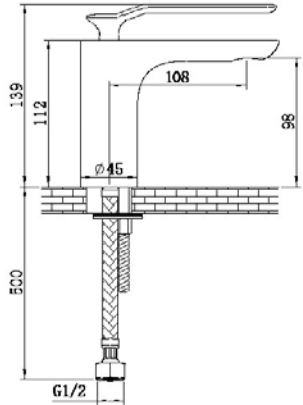

ברז פרח שחור קצר, עם ידית ניקל, לכיור רחצה.

מחיר: 730 ש"ח

דגם: E-RB101-1WC

ברז פרח לבן קצר, ידית ניקל, לכיור רחצה

מחיר: 730 ש"ח

דגם: E-RB101-WC

ברז פרח לבן גבוה, ידית ניקל, לכיור מונח

מחיר: 1,150 ש"ח