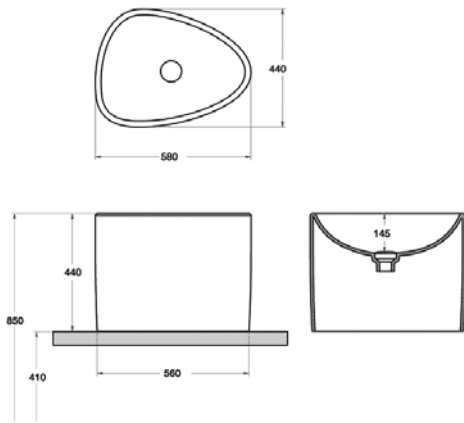

דגם: BOCCHI- Etna 1162
ניתן להזמין צבע מיוחד מטבלת הצבעים של BOCCHI

מחיר ללבן: 3,000 ש"ח

מחיר לפרגמון: 3,750 ש"ח

מחיר לצבעוני: 4,500 ש"ח