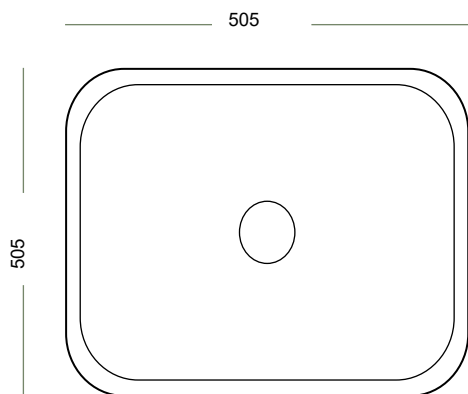

מידה: 530x410x140

מחיר: 930 ש"ח

דגם: 7406
כיוור חרט מונח
מידה: 640x460x120
מחיר: 960 ש"ח

דגם: 7409
כיוור חרט מונח
מידה: 560x450x185
מחיר: 780 ש"ח

דגם: 7408
כיוור חרטס מונח
מידה: 690x390x120
מחיר: 960 ש"ח

דגם: 7411
כיוור חרטס מונח
מידה: 650x420x110
מחיר: 960 ש"ח

מחיר: 750 ש"ח

דגם: 7405

כיור חרט מונח

מידה: 505x505x120

מחיר: 960 ש"ח

דגם: 7412

כיור חרט מונח

מידה: 445x445x120

מחיר: 930 ש"ח

דגם: 7418

כיור חרט מונח

מידה: 400x400x130

מחיר: 840 ש"ח

דגם: 7419

כיור חרט מונח

מידה: 480x370x130