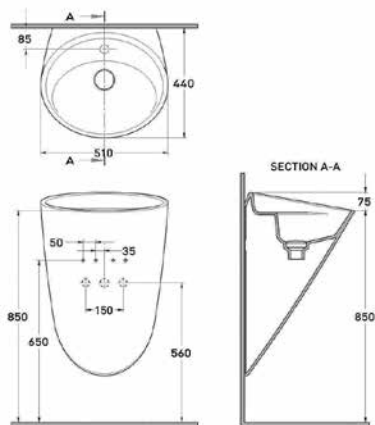

דגם: BOCCHI- Venezia 1083

ניתן להזמין צבע מיוחד מטבלת הצבעים של BOCCHI

מחיר ללבן: 3,000 ש"ח

מחיר לפרגמון: 3,750 ש"ח

מחיר לצבעוני: 4,500 ש"ח