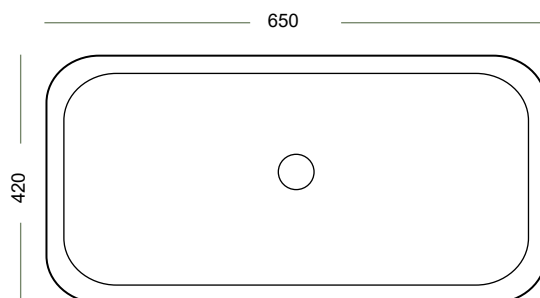

מידה: 635x420x160

מחיר: 700 ש"ח

דגם: 2166

כיוור חרט מונח

מידה: 410x340x155

מחיר: 500 ש"ח

דגם: 2197

כיוור חרט מונח

מידה: 380x380x165

מחיר: 600 ש"ח

דגם: 7407

כיור חרט מונח

מידה: 685x420x110

מחיר: 960 ש"ח

דגם: 7413

כיור חרט מונח

מידה: 530x410x140

מחיר: 930 ש"ח

דגם: 7406
כיוור חרט מונח
מידה: 640x460x120
מחיר: 960 ש"ח

דגם: 7409
כיוור חרט מונח
מידה: 560x450x185
מחיר: 780 ש"ח

דגם: 7408
כיוור חרטס מונח
מידה: 690x390x120
מחיר: 960 ש"ח

דגם: 7411
כיוור חרטס מונח
מידה: 650x420x110
מחיר: 960 ש"ח

דגם: 7416
כיור חרט מונח
מידה: 700x350x110

מחיר: 1,380 ש"ח

דגם: 7420
כיור חרט מונח
מידה: 650x400x130
מחיר: 960 ש"ח

דגם: 7417
 כיור חרטס מונח

מידה: 565x455x110

מחיר: 1,290 ש"ח

דגם: 7421
 כיור חרטס מונח
 מידה: 400x400x120