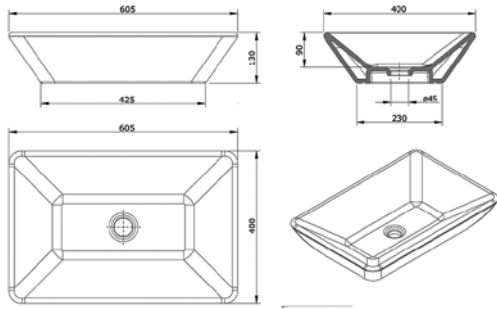

SUNINDUSA- Sign 60 דגם:

מחיר ללבן: 1,625 ש"ח