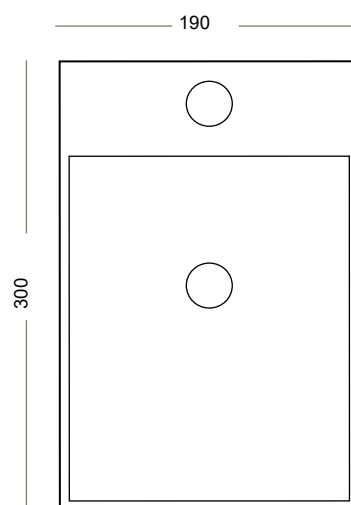

דגם: 7059

כיור חרט מונח

מידה: 300x190x110

מחיר: 600 ש"ח