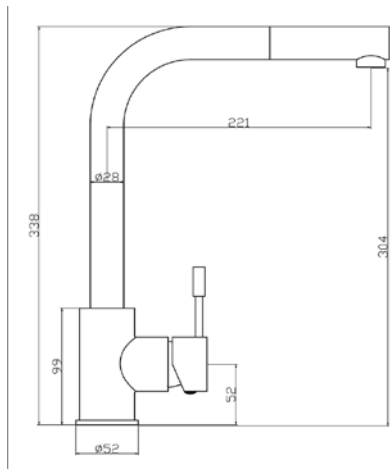

דגם: D0591

ברז פרח נשלף למטבח, מצב יחיד

מחיר: 950 ש"ח