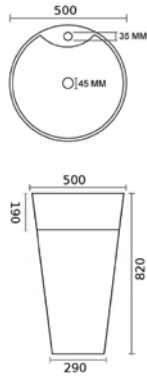

דגם: WB-08809

מחיר: 3,000 ש"ח

צבע: BE