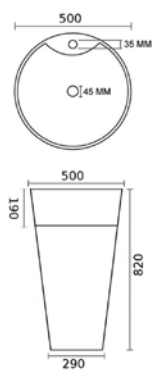

דגם: WB-08025

מחיר: 3,000 ש"ח

צבע: BE