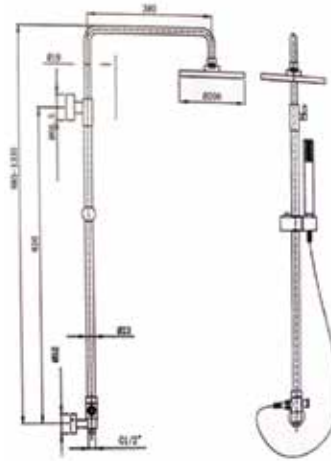

דגם: A08-01
ברז פרח מים קרים

מחיר: 300 ש"ח

דגם: SD90893L
ברז פרח מים קרים

מחיר: 400 ש"ח

דגם: SD90923L
ברז פרחמים קרים

מחיר: 400 ש"ח

דגם: SD90943L

ברז פרח מים קרים

מחיר: 400 ש"ח

דגם: SD91113L

ברז פרח מים קרים

מחיר: 400 ש"ח

דגם: 113

מערכת למקלחת/אמבט כולל צינור, מזלף וראש מקלחת עשוי נחושת קוטר 20cm.

מחיר:

דגם: 113-01

מערכת למקלחת/אמבט כולל צינור, מזלף וראש מקלחת עשוי נחושת גודל 20/20.

מחיר:

דגם: OMS-936

אמבטיה HAPPY

מידה: 1750X850X700

מחיר: 9,000 ש"ח

דגם: OMS-1036

אמבטיה QUBE