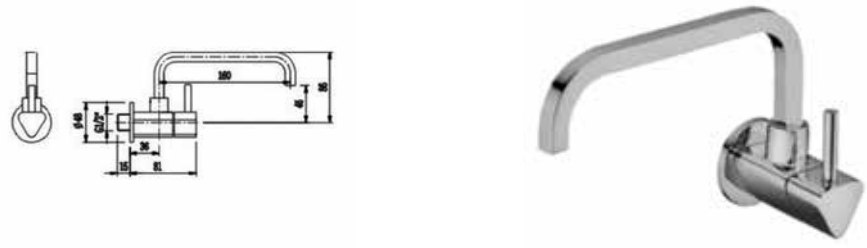

ברז פרח נשלף למטבח, במצב יחיד

מחיר: 900 ש"ח

דגם: 205

ברז פרח מסתובב למטבח בסגנון עתיק

מחיר: 900 ש"ח

דגם: 0018

ברז פרח מסתובב למטבח, לא נשלף

מחיר: 900 ש"ח

דגם: 2501
ברז פרח מסתובב למטבח, לא נשלף

מחיר: 900 ש"ח

דגם: 2501-01
ברז פרח למטבח, פיה מסתובבת לא נשלף

מחיר: 900 ש"ח

דגם: 0017
ברז פרח מסתובב למטבח ולא נשלף

מחיר: 900 ש"ח

דגם: 4101-05
ברז פרח נשלף למטבח שני מצבים

מחיר: 900 ש"ח

דגם: A23/24
ברז מים קרים, פיה מסתובבת
יציאה מהקיר
מחיר: 300 ש"ח

דגם: 2801
ברז פרח מסתובב למטבח, לא נשלף
מחיר: 900 ש"ח

דגם: 6001
ברז למטבח מסתובב לא נשלף

מחיר: 600 ש"ח

דגם: 0098
ברז פרח ל מטבח נשלף, מצב יחיד

מחיר: 900 ש"ח

דגם: 2401-01
ברז פרח נשלף לכיור מטבח, מצב יחיד

מחיר: 1,300 ש"ח

דגם: 1608-03
ברז פרח גבוה לכיור מונח

מחיר: 900 ש"ח

דגם: SD90913L

ברז פרח מים קרים

מחיר: 400 ש"ח