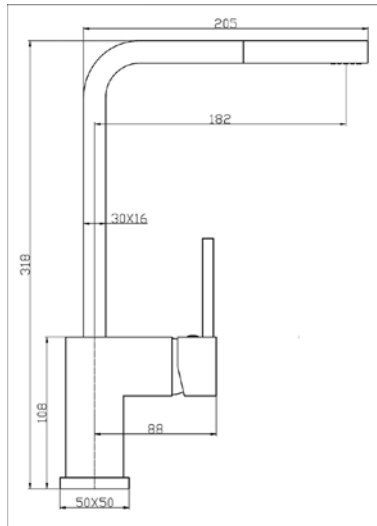

מחיר: 950 ש"ח

דגם: D0591

ברז פרח נשלף למטבח, מצב יחיד

מחיר: 950 ש"ח

דגם: D3121

ברז פרח נשלף למטבח, מצב יחיד

מחיר: 1,100 ש"ח

דגם: D0631