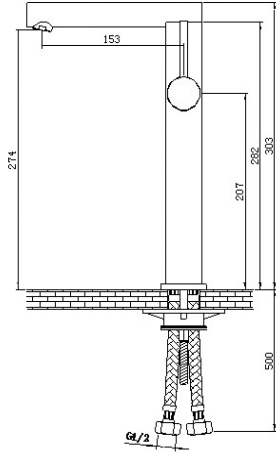

דגם: E-FC101
ברז פרח גבוה לכיור מונח

מחיר: 1,140 ש"ח