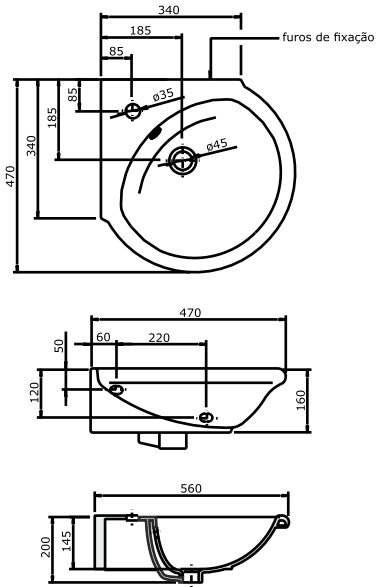

דגם: SUNINDUSA- Tiny

כיוור צד ימין

מחיר ללבן: 1,000 ש"ח

מתלה ניקל: 625 ש"ח