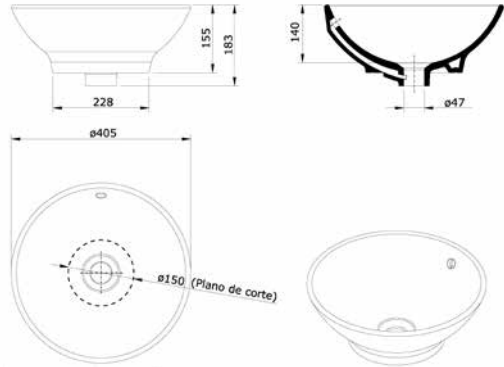

SUNINDUSA- Linea : דגם:

מחיר ללבן: 750 ש"ח

דגם: SUNINDUSA- Algar

עם חור

מחיר ללבן: 750 ש"ח

דגם: SUNINDUSA- Algar

בלי חור

מחיר ללבן: 750 ש"ח