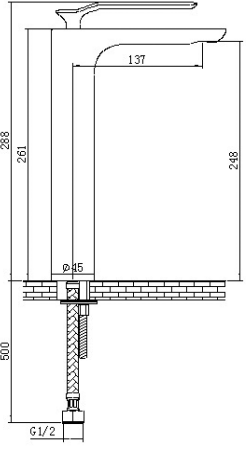

ברז פרח שחור קצר, עם ידית ניקל, לכיור רחצה.

מחיר: 730 ש"ח

דגם: E-RB101-1WC

ברז פרח לבן קצר, ידית ניקל, לכיור רחצה

מחיר: 730 ש"ח

דגם: E-RB101-WC

ברז פרח לבן גבוה, ידית ניקל, לכיור מונח

מחיר: 1,150 ש"ח