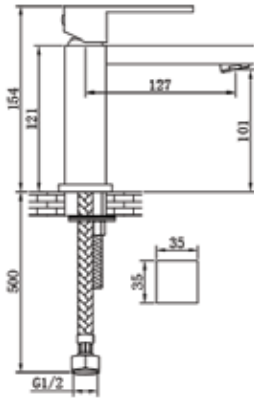

דגם: E-FR101

ברז פרח גבוה לכיור מונח

מחיר: 1,030 ש"ח

דגם: E-FT101-1
ברז פרח קצר לכיור רחצה

מחיר: 960 ש"ח

דגם: E-FY101

ברז פרח גבוה לכיור מונח

מחיר: 930 ש"ח