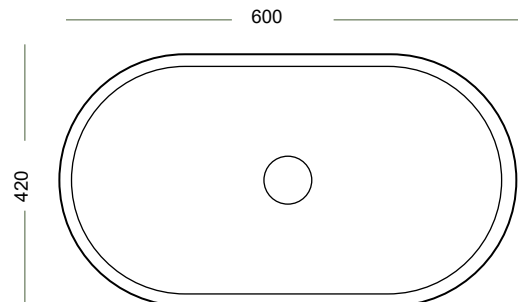

**חברת סחר אספקות בע"מ גאה להציג את המיגוון הגדול של
כיורי חרס לחדרי רחצה ושירותים בעיצובים שונים מיטב המעצבים**

דגם: K344
כיוור חרטס מונח
מידה: 390x390x145
מחיר: 540 ש"ח

דגם: 7080
כיוור חרטס מונח
מידה: 400x400x150
מחיר: 480 ש"ח

דגם: K345
כיור חרט מונח
מידה: 450x400x145
מחיר: 630 ש"ח

דגם: 7432
כיור חרט מונח
מידה: 430x430x125
מחיר: 780 ש"ח

דגם: 7081
כיר חרט מונח
מידה: 600x400x150
מחיר: 530 ש"ח

דגם: 7431
כיר חרט מונח
מידה: 550x350x140
מחיר: 840 ש"ח

דגם: 7019
 כיוור חרטס מונח
 מידה: 390x390x145

מחיר: 510 ש"ח

דגם: 7018
 כיוור חרטס מונח
 מידה: 600x420x140
 מחיר: 540 ש"ח

דגם: 7118

כיור חרט מונח

מידה: 560x390x130

מחיר: 570 ש"ח

דגם: 7059