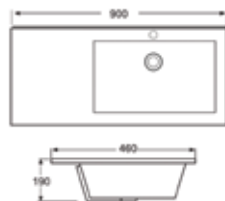

מחיר: 600 ש"ח
9060EG לכור 60

מחיר: 550 ש"ח
9050EG לכור 50

מחיר: 1.575 ש"ח
90120EG לכור 120

מחיר: 962 ש"ח
90100EG לכור 100

מחיר: 912 ש"ח
9090EG לכור 90

כורים אינטגרלים מחרס מיוחדים

כור ימני

מחיר: 1.000 ש"ח