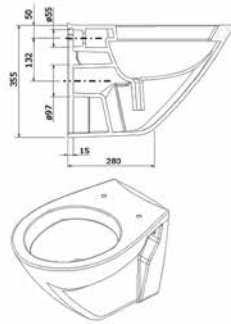

דגם: SUNINDUSA- city 53

קיים גם ב-47

מחיר ללבן: 2,200 ש"ח כולל מושב תואם, סגירה שקטה