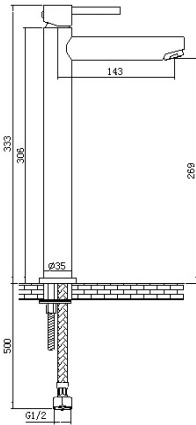

ברז פרח גבוה לכיור מונח

מחיר: 960 ש"ח

דגם: E-ST104

ברז פרח גבוה לכיור מונח

מחיר: 700 ש"ח

דגם: E-ST101

ברז פרח גבוה לכיור מונח

מחיר: 760 ש"ח