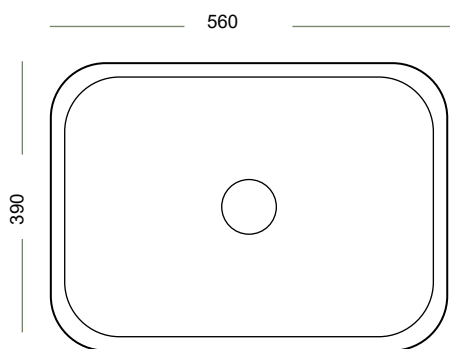

**חברת סחר אספקות בע"מ גאה להציג את המיגוון הגדול של
כיורי חרס לחדרי רחצה ושירותים בעיצובים שונים מיטב המעצבים**

דגם: K344
כיוור חרטס מונח
מידה: 390x390x145
מחיר: 540 ש"ח

דגם: 7080
כיוור חרטס מונח
מידה: 400x400x150
מחיר: 480 ש"ח

דגם: 7019
 כיוור חרטס מונח
 מידה: 390x390x145

מחיר: 510 ש"ח

דגם: 7018
 כיוור חרטס מונח
 מידה: 600x420x140
 מחיר: 540 ש"ח

דגם: 7118

כיור חרט מונח

מידה: 560x390x130

מחיר: 570 ש"ח

דגם: 7059

כיור חרט מונח

מידה: 300x190x110

מחיר: 600 ש"ח

דגם: 7404
כיוור חרטס מונח
מידה: 495x440x120
מחיר: 780 ש"ח

דגם: 7410
כיוור חרטס מונח
מידה: 455x455x175
מחיר: 780 ש"ח

דגם: 7267
כיוור חרטס מונח
מידה: 285x285x150
מחיר: 500 ש"ח