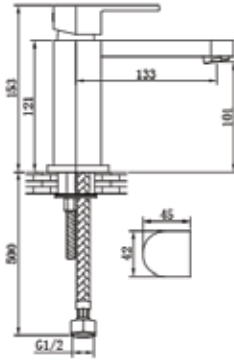

דגם: E-LG101
ברז פרח ברבור לכיור רחצה

מחיר: 1,030 ש"ח

דגם: E-YF501

ברז פרח גבוה לכיור מונח

מחיר: 970 ש"ח

דגם: E-GF501

ברז פרח גבוה, פיה ארוכה במיוחד לכיור מונח

מחיר: 970 ש"ח

דגם: E-GF101

ברז פרח גבוה לכיור מונח

מחיר: 880 ש"ח

דגם: E-FR104-35

ברז פרח גבוה לכיור מונח

מחיר: 1,170 ש"ח

דגם: E-FR104-1-35
ברז פרח קצר לכיור רחצה

מחיר: 960 ש"ח

דגם: E-FR101

ברז פרח גבוה לכיור מונח

מחיר: 1,030 ש"ח

דגם: E-FT101-1
ברז פרח קצר לכיור רחצה

מחיר: 960 ש"ח

דגם: E-FY101

ברז פרח גבוה לכיור מונח

מחיר: 930 ש"ח