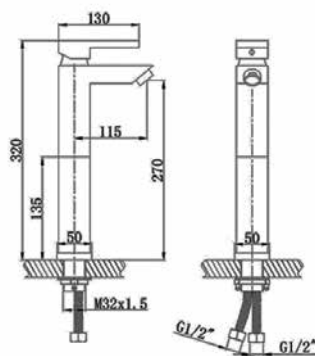

דגם: 6408
ברז פרח לכיור רחצה

מחיר: 600 ש"ח

דגם: 3708
ברז פרח לכיור רחצה

מחיר: 600 ש"ח

דגם: 6608
ברז פרח לכיור רחצה

מחיר: 900 ש"ח

דגם: 6608-01
ברז פרח גבוה לכיור רחצה

מחיר: 1,200 ש"ח