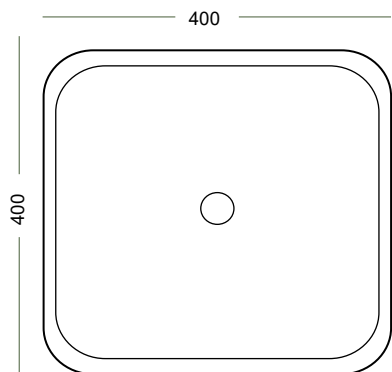

מחיר: 930 ש"ח

דגם: 7418

כיור חרט מונח

מידה: 400x400x130

מחיר: 840 ש"ח

דגם: 7419

כיור חרט מונח

מידה: 480x370x130

מחיר: 960 ש"ח

דגם: 7013

כיור חרס מונח, ניתן לתלייה, חור קיים במרכז

מידה: 330x290x120

מחיר: 375 ש"ח

דגם: 7349

כיור חרס מונח, ניתן לתלייה, חור קיים

מידה: 460x285x170