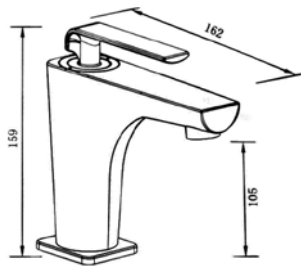

דגם: 6408
ברז פרח לכיור רחצה

מחיר: 600 ש"ח