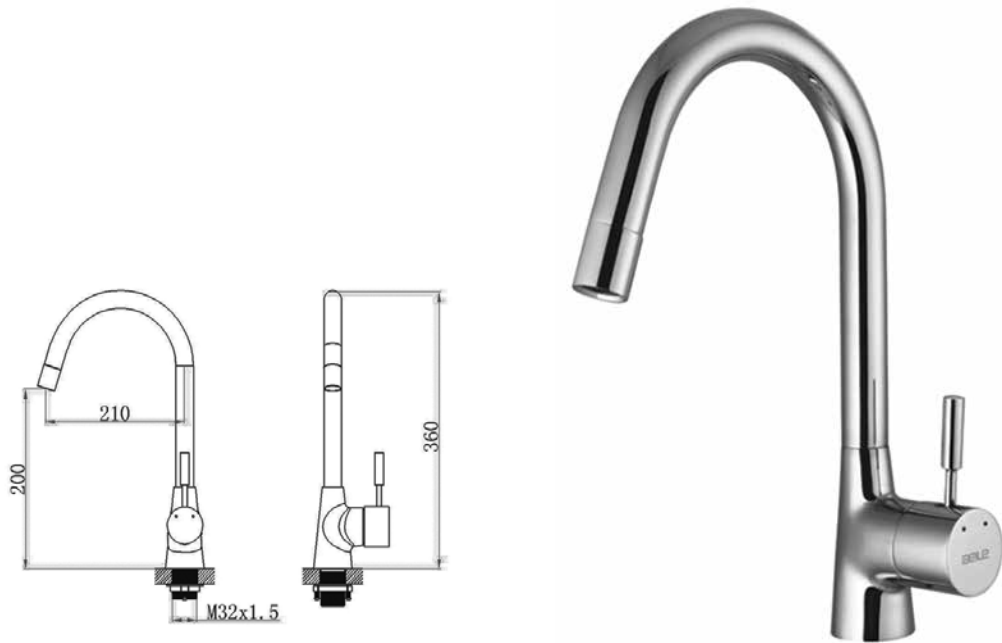

דגם: 2501
ברז פרח מסתובב למטבח, לא נשלף

מחיר: 900 ש"ח

דגם: 2501-01
ברז פרח למטבח, פיה מסתובבת לא נשלף

מחיר: 900 ש"ח

דגם: 0017
ברז פרח מסתובב למטבח ולא נשלף

מחיר: 900 ש"ח

דגם: 4101-05
ברז פרח נשלף למטבח שני מצבים

מחיר: 900 ש"ח

דגם: A23/24
ברז מים קרים, פיה מסתובבת
יציאה מהקיר
מחיר: 300 ש"ח

דגם: 2801
ברז פרח מסתובב למטבח, לא נשלף
מחיר: 900 ש"ח

דגם: 6001
ברז למטבח מסתובב לא נשלף

מחיר: 600 ש"ח

דגם: 0098
ברז פרח ל מטבח נשלף, מצב יחיד

מחיר: 900 ש"ח

דגם: 2401-01
ברז פרח נשלף לכיור מטבח, מצב יחיד

מחיר: 1,300 ש"ח

דגם: 1608-03
ברז פרח גבוה לכיור מונח

מחיר: 900 ש"ח

דגם: SD90913L

ברז פרח מים קרים

מחיר: 400 ש"ח