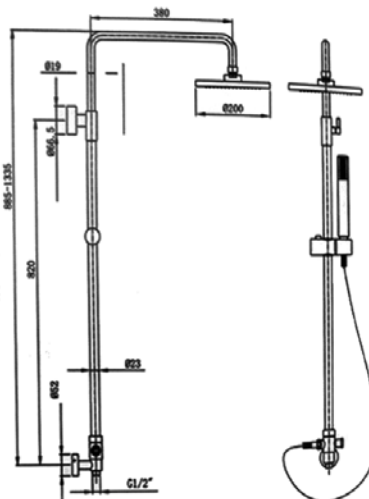

דגם: A08-01
ברז פרח מים קרים

מחיר: 300 ש"ח

דגם: SD90893L
ברז פרח מים קרים

מחיר: 400 ש"ח

דגם: SD90923L
ברז פרחמים קרים

מחיר: 400 ש"ח

דגם: SD90943L

ברז פרח מים קרים

מחיר: 400 ש"ח

דגם: SD91113L

ברז פרח מים קרים

מחיר: 400 ש"ח

דגם: 113

מערכת למקלחת/אמבט כולל צינור, מזלף וראש מקלחת עשוי נחושת קוטר 20cm.

מחיר:

דגם: 113-01

מערכת למקלחת/אמבט כולל צינור, מזלף וראש מקלחת עשוי נחושת גודל 20/20.

מחיר:

דגם: OMS-936

אמבטיה HAPPY

מידה: 1750X850X700

מחיר: 9,000 ש"ח

דגם: OMS-1036

אמבטיה QUBE