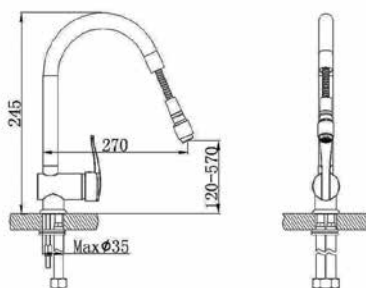

דגם: 4101-01

ברז פרח נשלף למטבח, במצב יחיד

מחיר: 900 ש"ח