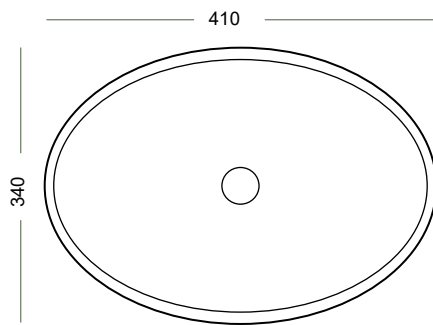

מידה: 635x420x160

מחיר: 700 ש"ח

דגם: 2166

כיוור חרט מונח

מידה: 410x340x155

מחיר: 500 ש"ח

דגם: 2197

כיוור חרט מונח