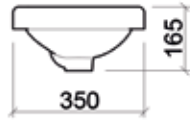

דגם: SUNINDUSA- Almoradi S60 - עם חור

כיוור חרס מונח, חצי שקוע

מחיר ללבן: 700 ש"ח