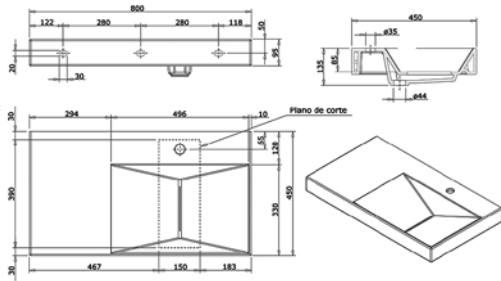

דגם: SUNINDUSA- Flux 80

כיוור חרס מונח, ניתן לתלייה, חור קיים

מחיר ללבן: 5,000 ש"ח

מתלה ניקל: 2,000 ש"ח