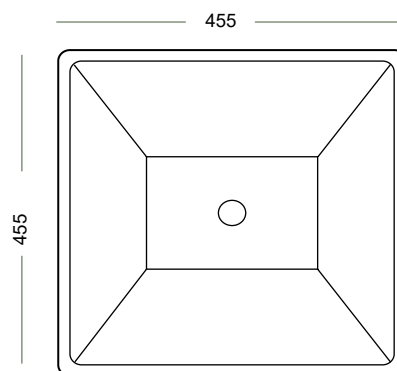

דגם: 7412

כיור חרט מונח

מידה: 445x445x120

מחיר: 930 ש"ח