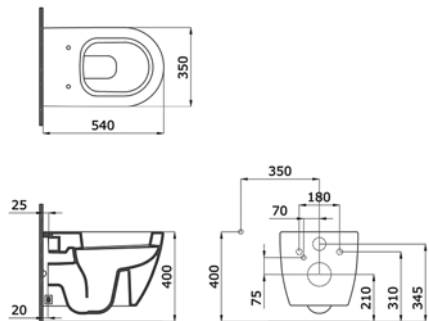

דגם: BOCCHI- Progetto 1170

קיים בצבע לבן בלבד.

מחיר: 1,250 ש"ח כולל מושב תואם, סגירה שקטה