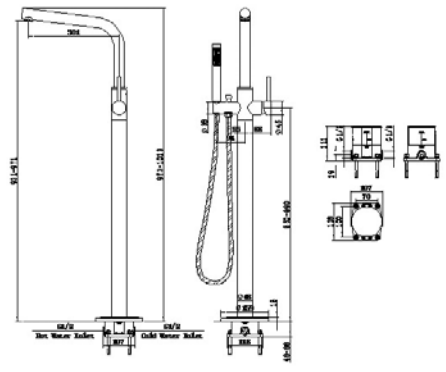

דגם: SUNINDUSA- City 65

מחיר ללבן: 2,000 ש"ח כולל מושב תואם

מחיר לפרגמון: 2,300 ש"ח כולל מושב תואם

דגם: E-GB1901-1

דגם: E-GB1901-1

ברז אמבטיה עומד Free Standing, ערכה חיצונית לאמבטיה מורכבת, כולל גוף פנימי.

מחיר: 5,800 ש"ח

דגם: E-GB1902-1

ברז אמבטיה עומד Free Standing, ערכה חיצונית לאמבטיה מורכבת, כולל גוף פנימי.

מחיר: 5,800 ש"ח

דגם: E-GF1901-1

ברז אמבטיה עומד Free Standing, ערכה חיצונית לאמבטיה מורכבת, כולל גוף פנימי.