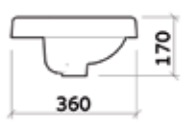

דגם: SUNINDUSA- Almoradi S60 - עם חור

כיוור חרס מונח, חצי שקוע

מחיר ללבן: 700 ש"ח

דגם: SUNINDUSA- Almoradi R60 - עם חור

כיוור חרס מונח, חצי שקוע

מחיר ללבן: 700 ש"ח

דגם: SUNINDUSA- Cetus 55

כיוור תלוי: