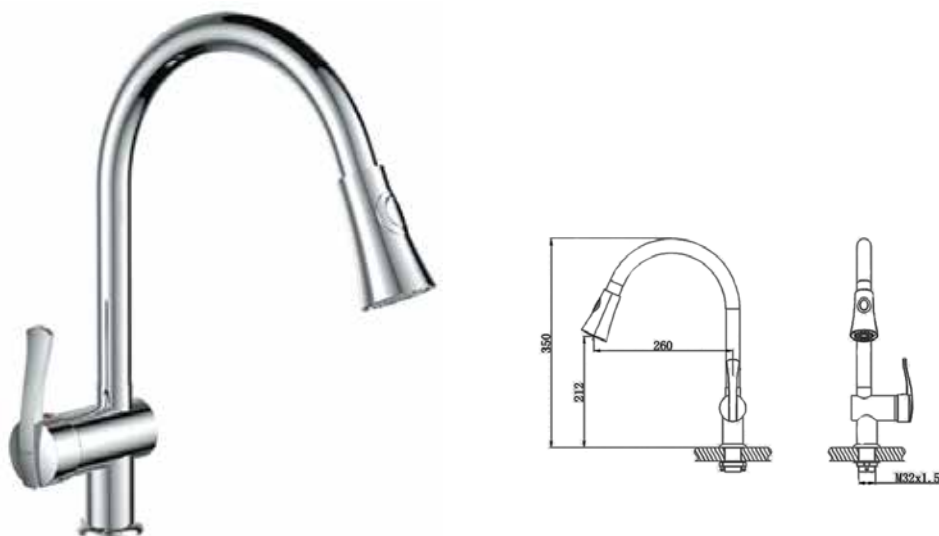

ברז פרח נשלף למטבח, במצב יחיד

מחיר: 900 ש"ח

דגם: 205

ברז פרח מסתובב למטבח בסגנון עתיק

מחיר: 900 ש"ח

דגם: 0018

ברז פרח מסתובב למטבח, לא נשלף

מחיר: 900 ש"ח

דגם: 2501
ברז פרח מסתובב למטבח, לא נשלף

מחיר: 900 ש"ח

דגם: 2501-01
ברז פרח למטבח, פיה מסתובבת לא נשלף

מחיר: 900 ש"ח

דגם: 0017
ברז פרח מסתובב למטבח ולא נשלף

מחיר: 900 ש"ח

דגם: 4101-05
ברז פרח נשלף למטבח שני מצבים

מחיר: 900 ש"ח

דגם: A23/24
ברז מים קרים, פיה מסתובבת
יציאה מהקיר
מחיר: 300 ש"ח

דגם: 2801
ברז פרח מסתובב למטבח, לא נשלף
מחיר: 900 ש"ח

דגם: 6001
ברז למטבח מסתובב לא נשלף

מחיר: 600 ש"ח

דגם: 0098
ברז פרח ל מטבח נשלף, מצב יחיד