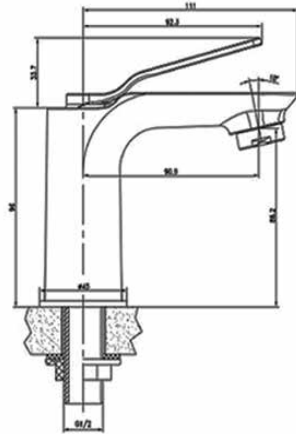

מחיר: 900 ש"ח

דגם: 2401-01
ברז פרח נשלף לכיור מטבח, מצב יחיד

מחיר: 1,300 ש"ח

דגם: 1608-03
ברז פרח גבוה לכיור מונח

מחיר: 900 ש"ח

דגם: SD90913L

ברז פרח מים קרים

מחיר: 400 ש"ח