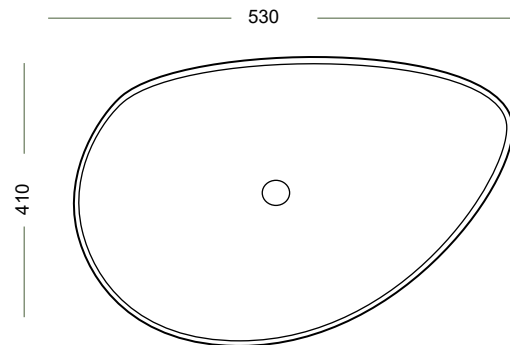

מידה: 635x420x160

מחיר: 700 ש"ח

דגם: 2166

כיוור חרט מונח

מידה: 410x340x155

מחיר: 500 ש"ח

דגם: 2197

כיוור חרט מונח

מידה: 380x380x165

מחיר: 600 ש"ח

דגם: 7407

כיור חרט מונח

מידה: 685x420x110

מחיר: 960 ש"ח

דגם: 7413

כיור חרט מונח

מידה: 530x410x140

מחיר: 930 ש"ח

דגם: 7406
כיוור חרט מונח
מידה: 640x460x120
מחיר: 960 ש"ח

דגם: 7409
כיוור חרט מונח
מידה: 560x450x185
מחיר: 780 ש"ח

דגם: 7408
כיוור חרטס מונח
מידה: 690x390x120
מחיר: 960 ש"ח

דגם: 7411
כיוור חרטס מונח
מידה: 650x420x110
מחיר: 960 ש"ח