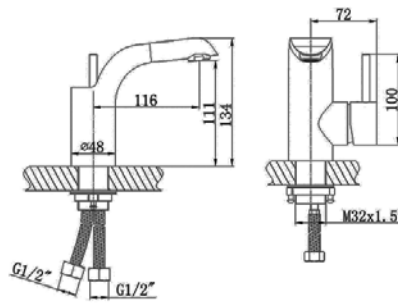

מחיר: 300 ש"ח

דגם: 2908
ברז לכיור רחצה

מחיר: 600 ש"ח

דגם: 2908-01
ברז גבוה לכיור מונח

מחיר: 900 ש"ח

דגם: 3908
ברז לכיור רחצה

מחיר: 600 ש"ח

דגם: 3908-01