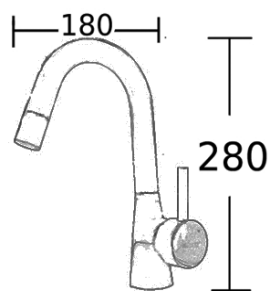

דגם: 6408
ברז פרח לכיור רחצה

מחיר: 600 ש"ח

דגם: 3708
ברז פרח לכיור רחצה

מחיר: 600 ש"ח

דגם: 6608
ברז פרח לכיור רחצה

מחיר: 900 ש"ח

דגם: 6608-01
ברז פרח גבוה לכיור רחצה

מחיר: 1,200 ש"ח

דגם: 9808
ברז פרח לכיור רחצה

מחיר: 600 ש"ח

דגם: 9808-01
ברז פרח גבוה לכיור מונח

מחיר: 900 ש"ח

דגם: 8002-01

ברז פרח ברבור לכיור רחצה

מחיר: 500 ש"ח

דגם: 6808
ברז פרח לכיור רחצה