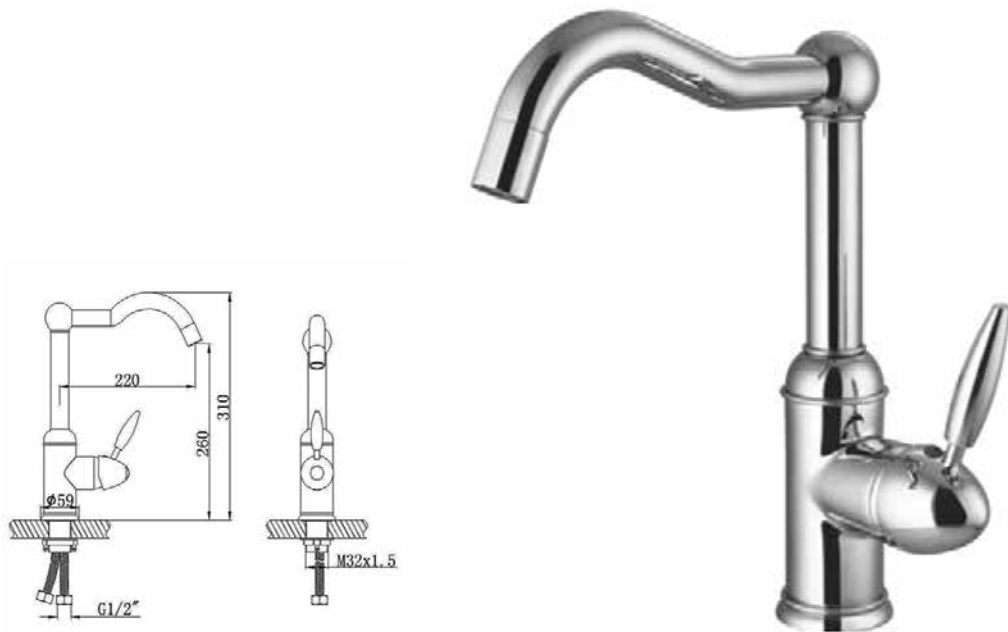

דגם: 0028

ברז פרח מסתובב למטבח, לא נשלף

מחיר: 900 ש"ח

דגם: 7601

ברז פרח נשלף למטבח, שני מצבים

מחיר: 900 ש"ח

דגם: 9908-04

ברז פרח לכיור רחצה

מחיר: 500 ש"ח

דגם: 9908-05

ברז פרח לכיור רחצה, פיה מסתובבת

מחיר: 500 ש"ח

דגם: 0035

ברז פרח מסתובב למטבח, לא נשלף

מחיר: 900 ש"ח

דגם: 4101-01

ברז פרח נשלף למטבח, במצב יחיד

מחיר: 900 ש"ח

דגם: 205

ברז פרח מסתובב למטבח בסגנון עתיק

מחיר: 900 ש"ח

דגם: 0018

ברז פרח מסתובב למטבח, לא נשלף

מחיר: 900 ש"ח

דגם: 2501
ברז פרח מסתובב למטבח, לא נשלף

מחיר: 900 ש"ח

דגם: 2501-01
ברז פרח למטבח, פיה מסתובבת לא נשלף

מחיר: 900 ש"ח

דגם: 0017
ברז פרח מסתובב למטבח ולא נשלף

מחיר: 900 ש"ח

דגם: 4101-05
ברז פרח נשלף למטבח שני מצבים