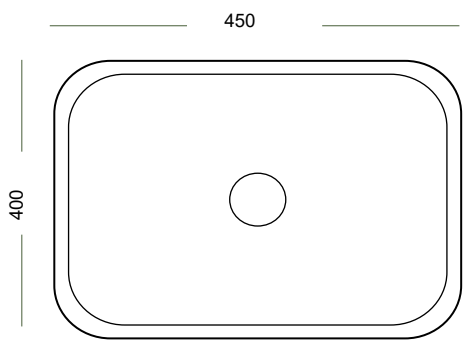

דגם: K345
כיור חרט מונח
מידה: 450x400x145
מחיר: 630 ש"ח