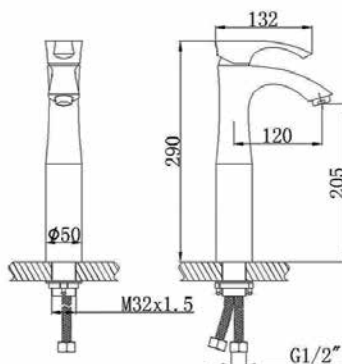

ברז פרח גבוה לכיור מונח

מחיר: 900 ש"ח

דגם: 9802

ברז קיר לכיור רחצה כולל גוף פנימי

מחיר: 1,250 ש"ח

דגם: 2506

ברז אמבטיה עומד FREE STANDING
ערכה חיצונית לאמבט מורכבת
ערכה כולל גוף פנימי

מחיר: 5,800 ש"ח

דגם: 3608-01
ברז פרח גבוה לכיור רחצה

מחיר: 900 ש"ח

דגם: 3608
ברז פרח לכיור רחצה

מחיר: 600 ש"ח

דגם: 3902
ברז קיר לכיור רחצה כולל גוף פנימי

מחיר: 1,250 ש"ח

דגם: 3408-01
ברז גבוה לכיור מונח

מחיר: 1,250 ש"ח