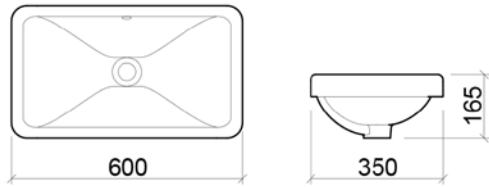

דגם: SUNINDUSA- Almoradi S

כיוור חרס מונח, חצי שקוע

מחיר ללבן: 700 ש"ח