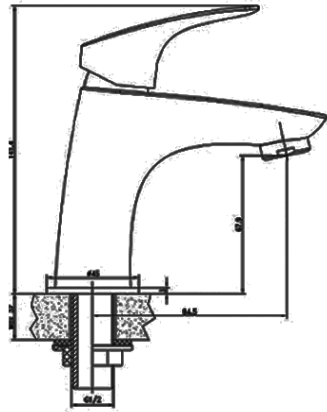

דגם: SD90893L
ברז פרח מים קרים

מחיר: 400 ש"ח