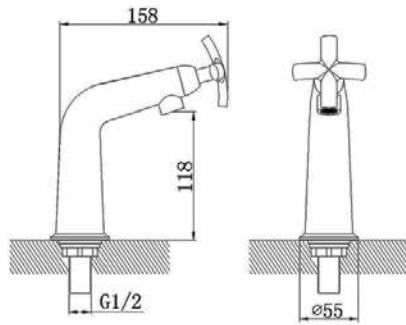

מחיר: 300 ש"ח

דגם: 2908
ברז לכיור רחצה

מחיר: 600 ש"ח

דגם: 2908-01
ברז גבוה לכיור מונח

מחיר: 900 ש"ח

דגם: 3908
ברז לכיור רחצה

מחיר: 600 ש"ח

דגם: 3908-01