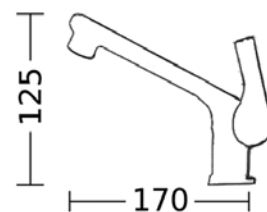

דגם: 2208
ברז פרח לכיור רחצה

מחיר: 600 ש"ח