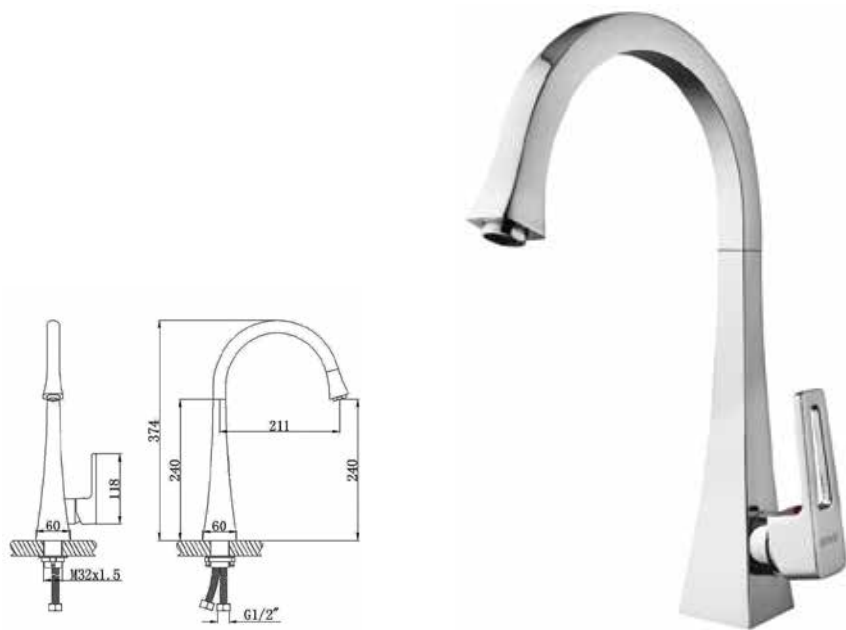

דגם: 0028

ברז פרח מסתובב למטבח, לא נשלף

מחיר: 900 ש"ח

דגם: 7601

ברז פרח נשלף למטבח, שני מצבים

מחיר: 900 ש"ח

דגם: 9908-04

ברז פרח לכיור רחצה

מחיר: 500 ש"ח

דגם: 9908-05

ברז פרח לכיור רחצה, פיה מסתובבת

מחיר: 500 ש"ח

דגם: 0035

ברז פרח מסתובב למטבח, לא נשלף

מחיר: 900 ש"ח

דגם: 4101-01

ברז פרח נשלף למטבח, במצב יחיד

מחיר: 900 ש"ח

דגם: 205

ברז פרח מסתובב למטבח בסגנון עתיק

מחיר: 900 ש"ח

דגם: 0018

ברז פרח מסתובב למטבח, לא נשלף

מחיר: 900 ש"ח