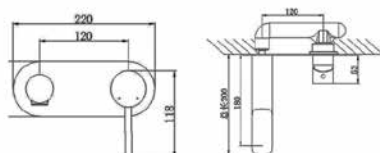

דגם: 2902

ברז לכיור רחצה כולל גוף פנימי

מחיר: 1,250 ש"ח