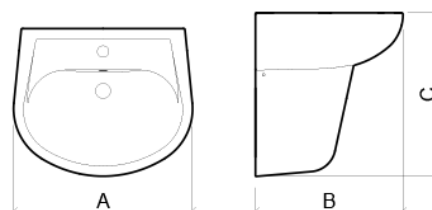

A	B	C
60	600	455	500