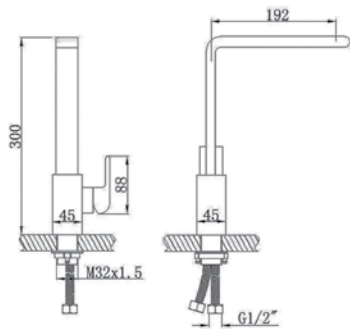

דגם: 2501
ברז פרח מסתובב למטבח, לא נשלף

מחיר: 900 ש"ח