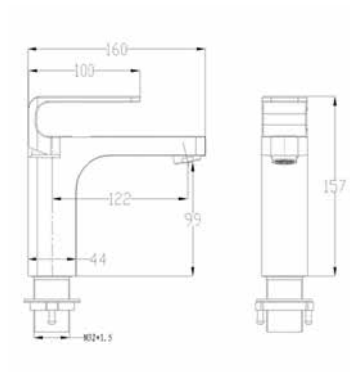

דגם: 6808
ברז פרח לכיור רחצה

מחיר: 600 ש"ח