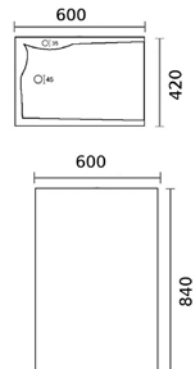

דגם: WB-08809

מחיר: 3,000 ש"ח

דגם: WB-108802

מחיר: 3,000 ש"ח