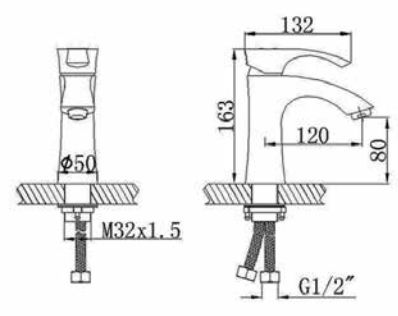

דגם: 3408

ברז לכיור רחצה

מחיר: 600 ש"ח