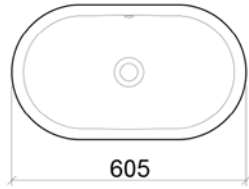

SUNINDUSA- Almoradi R דגם:

כיוור חרס מונח, חצי שקוע

מחיר ללבן: 700 ש"ח