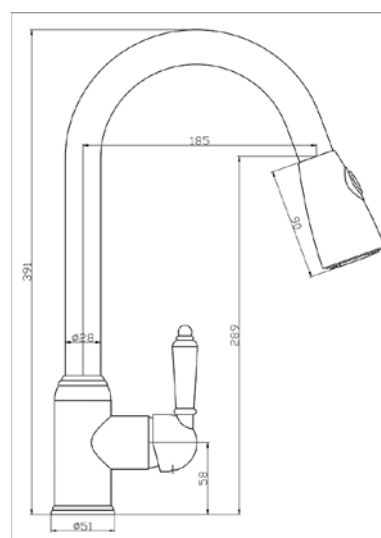

דגם: D3051

ברז פרח נשלף למטבח, שני מצבים

מחיר: 950 ש"ח