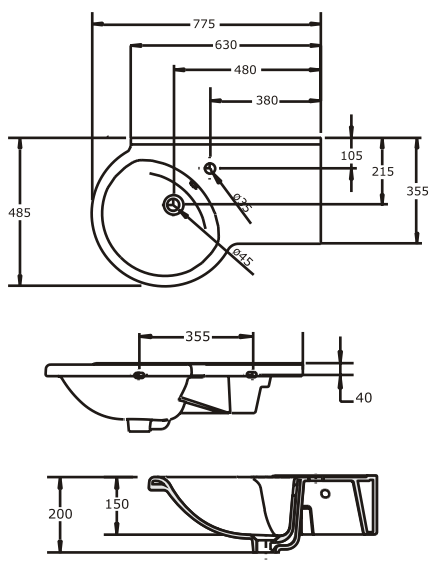

דגם: SUNINDUSA- Astro

כיוור צד ימין

מחיר ללבן: 1,200 ש"ח

מתלה ניקל: 675 ש"ח