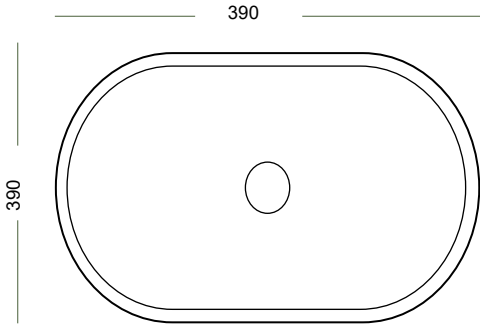

**חברת סחר אספקות בע"מ גאה להציג את המיגוון הגדול של
כיורי חרס לחדרי רחצה ושירותים בעיצובים שונים מיטב המעצבים**

דגם: K344
כיוור חרטס מונח
מידה: 390x390x145
מחיר: 540 ש"ח

דגם: 7080
כיוור חרטס מונח
מידה: 400x400x150
מחיר: 480 ש"ח

דגם: K345
כיור חרט מונח
מידה: 450x400x145
מחיר: 630 ש"ח

דגם: 7432
כיור חרט מונח
מידה: 430x430x125
מחיר: 780 ש"ח

דגם: 7081
כיר חרט מונח
מידה: 600x400x150
מחיר: 530 ש"ח

דגם: 7431
כיר חרט מונח
מידה: 550x350x140
מחיר: 840 ש"ח

דגם: 7019
 כיוור חרטס מונח
 מידה: 390x390x145

מחיר: 510 ש"ח

דגם: 7018
 כיוור חרטס מונח
 מידה: 600x420x140
 מחיר: 540 ש"ח

דגם: 7118

כיור חרט מונח

מידה: 560x390x130

מחיר: 570 ש"ח

דגם: 7059