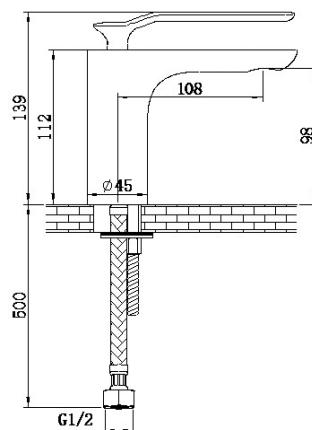

דגם: E-RB101-1BC

ברז פרח שחור קצר, עם ידית ניקל, לכיור רחצה.

מחיר: 730 ש"ח