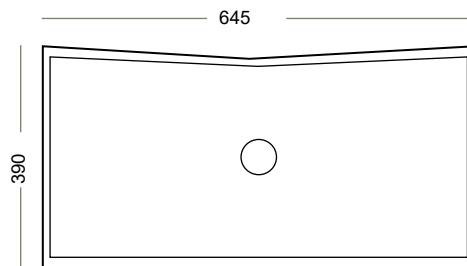

דגם: 7138

כיור חרט מונח

מידה: 39.5x39.5x13

מחיר: 525 ש"ח

דגם: 2158

כיור חרס מונח

מידה: 720x380x125

מחיר: 950 ש"ח

דגם: 7143

כיור חרס מונח

מידה:

מחיר: 425 ש"ח

דגם: 2112
כיור חרט מונח, חור קיים
מידה: 670x460x155

מחיר: 900 ש"ח

דגם: 2130
כיור חרט מונח
מידה: 645x390x130
מחיר: 900 ש"ח

דגם: 7233

כיסור חרט מונח

מידה: 595x395x100

מחיר: 600 ש"ח

דגם: 2150

כיסור חרט מונח

מידה: 470x360x130

מחיר: 900 ש"ח

דגם: 2166
 כיור חרס מונח, ניתן לתלייה, חור קיים
 מידה: 470x360x130