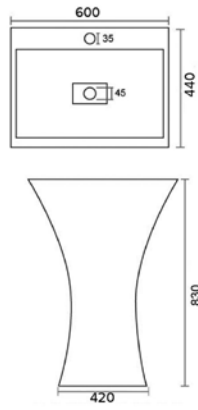

דגם: WB-10412

מחיר: 3,000 ש"ח

צבע: BE