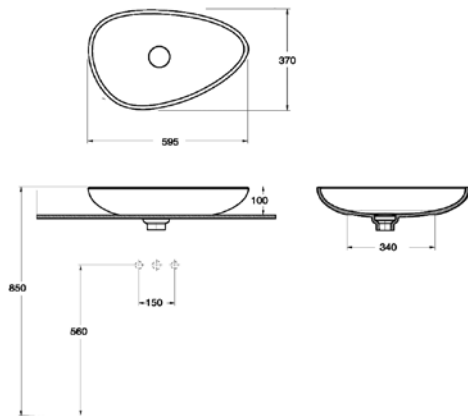

כור שמאלי

מחיר: 1.000 ש"ח

דגם: BOCCHI- Etna 1114
 הכיור מסופק עם ונטיל תואם
 ניתן להזמין צבע מיוחד מטבלת הצבעים של BOCCHI

מחיר ללבן: 1,625 ש"ח

מחיר לפרגמון: 2,030 ש"ח

מחיר לצבעוני: 2,430 ש"ח

דגם: BOCCHI- Lavita 1168 - רגליים מחרס
 ניתן להזמין צבע מיוחד מטבלת הצבעים של BOCCHI