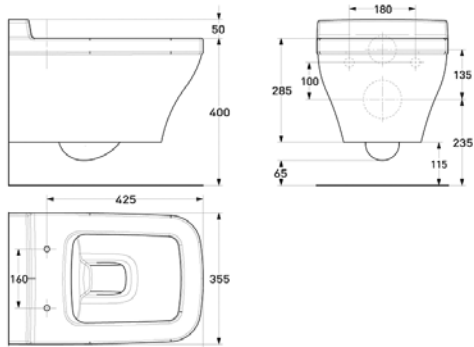

דגם: BOCCHI- Scala 1080

ניתן להזמין צבע מיוחד מטבלת הצבעים של BOCCHI

מחיר ללבן: 1,625 ש"ח כולל מושב תואם, סגירה שקטה

מחיר לפרגמון: 2,030 ש"ח כולל מושב תואם, סגירה שקטה

מחיר לצבעוני: 2,400 ש"ח כולל מושב תואם, סגירה שקטה