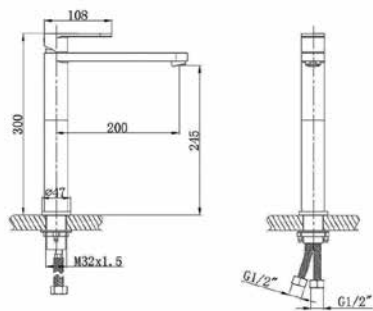

דגם: 2808-01

ברז פרח גבוה לכיור מונח

מחיר: 900 ש"ח