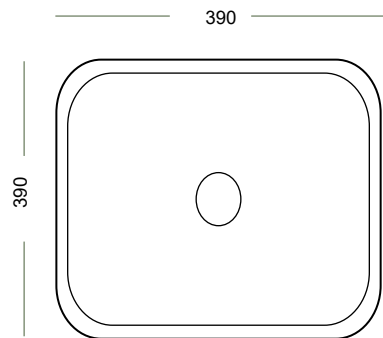

**חברת סחר אספקות בע"מ גאה להציג את המיגוון הגדול של
כיורי חרס לחדרי רחצה ושירותים בעיצובים שונים מיטב המעצבים**

דגם: K344
כיוור חרטס מונח
מידה: 390x390x145
מחיר: 540 ש"ח

דגם: 7080
כיוור חרטס מונח
מידה: 400x400x150
מחיר: 480 ש"ח