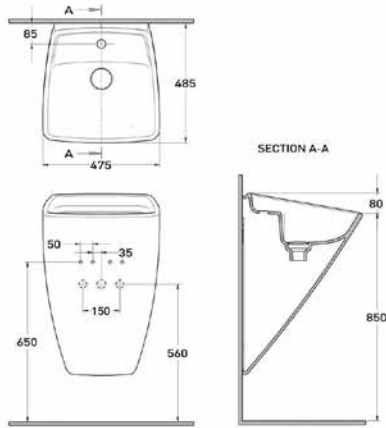

דגם: BOCCHI- Firenze 1082
ניתן להזמין צבע מיוחד מטבלת הצבעים של BOCCHI

מחיר ללבן: 3,000 ש"ח

מחיר לפרגמון: 3,750 ש"ח

מחיר לצבעוני: 4,500 ש"ח