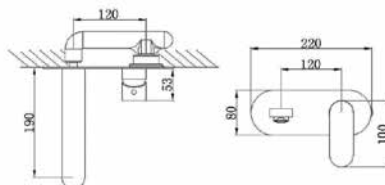

דגם: 2808-01

ברז פרח גבוה לכיור מונח

מחיר: 900 ש"ח

דגם: 2802

ברז קיר לכיור רחצה כולל גוף פנימי

מחיר: 1,250 ש"ח

דגם: 3002

ברז קיר לכיור רחצה כולל גוף פנימי