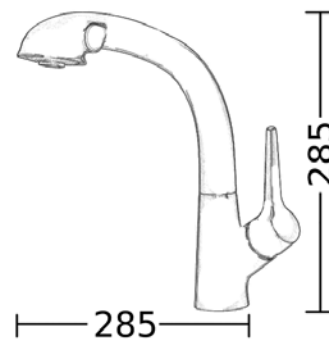

דגם: 9808
ברז פרח לכיור רחצה

מחיר: 600 ש"ח

דגם: 9808-01
ברז פרח גבוה לכיור מונח

מחיר: 900 ש"ח

דגם: 8002-01

ברז פרח ברבור לכיור רחצה

מחיר: 500 ש"ח

דגם: 6808
ברז פרח לכיור רחצה

דגם: 0028

ברז פרח מסתובב למטבח, לא נשלף

מחיר: 900 ש"ח

דגם: 7601

ברז פרח נשלף למטבח, שני מצבים

מחיר: 900 ש"ח

דגם: 9908-04

ברז פרח לכיור רחצה