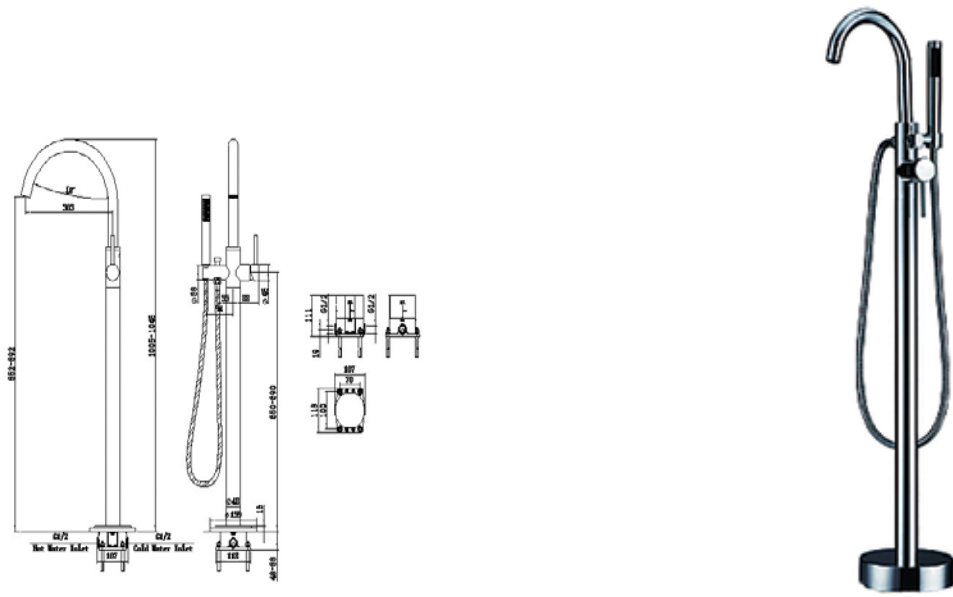

דגם: SUNINDUSA- City 65

מחיר ללבן: 2,000 ש"ח כולל מושב תואם

מחיר לפרגמון: 2,300 ש"ח כולל מושב תואם

דגם: E-GB1901-1

דגם: E-GB1901-1

ברז אמבטיה עומד Free Standing, ערכה חיצונית לאמבטיה מורכבת, כולל גוף פנימי.

מחיר: 5,800 ש"ח

דגם: E-GB1902-1

ברז אמבטיה עומד Free Standing, ערכה חיצונית לאמבטיה מורכבת, כולל גוף פנימי.

מחיר: 5,800 ש"ח

דגם: E-GF1901-1

ברז אמבטיה עומד Free Standing, ערכה חיצונית לאמבטיה מורכבת, כולל גוף פנימי.

מחיר: 5,800 ש"ח

דגם: E-YD-101

ברז פרח ארוך, לכיור מונח.

מחיר: 970 ש"ח

דגם: E-RB101BC

ברז פרח שחור גבוה, עם ידית ניקל, לכיור מונח.

מחיר: 1,150 ש"ח

דגם: E-RB101-1BC