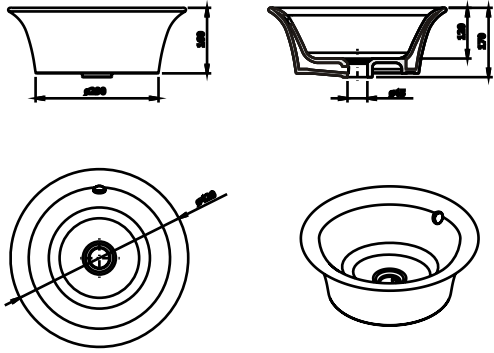

SUNINDUSA- Linea : דגם:

מחיר ללבן: 750 ש"ח

דגם: SUNINDUSA- Algar

עם חור

מחיר ללבן: 750 ש"ח

דגם: SUNINDUSA- Algar

בלי חור

מחיר ללבן: 750 ש"ח