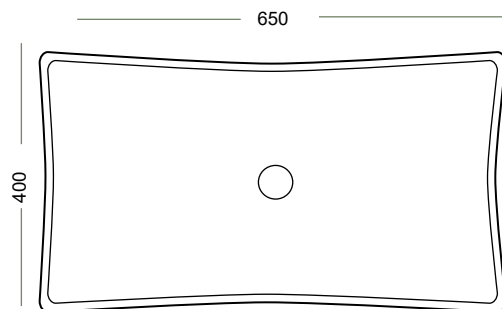

דגם: 7420
כיור חרט מונח
מידה: 650x400x130
מחיר: 960 ש"ח