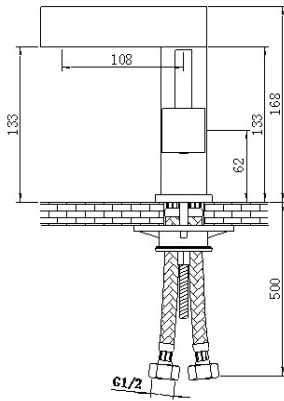

מחיר: 1,070 ש"ח

דגם : E-RB101

דגם: E-FC102-1
ברז פרח קצר לכיור רחצה

מחיר: 924 ש"ח

דגם: E-FC102

ברז פרח גבוה לכיור מונח

מחיר: 1,200 ש"ח

דגם: E-FC101
ברז פרח גבוה לכיור מונח