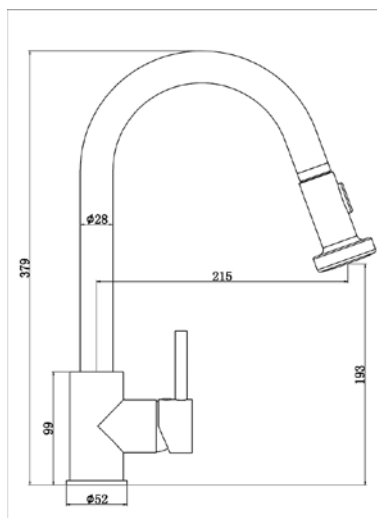

דגם: D0642

ברז פרח נשלף למטבח, שני מצבים

מחיר: 950 ש"ח