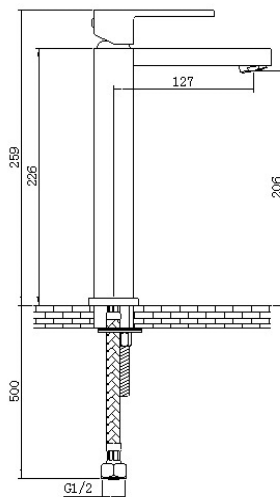

דגם: E-FT101

ברז פרח גבוה לכיור מונח

מחיר: 1,070 ש"ח