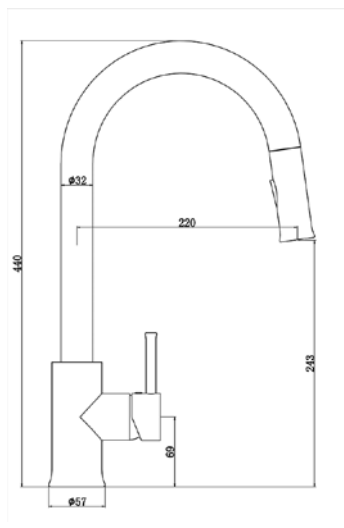

דגם: D3181

ברז פרח נשלף למטבח, שני מצבים

מחיר: 950 ש"ח