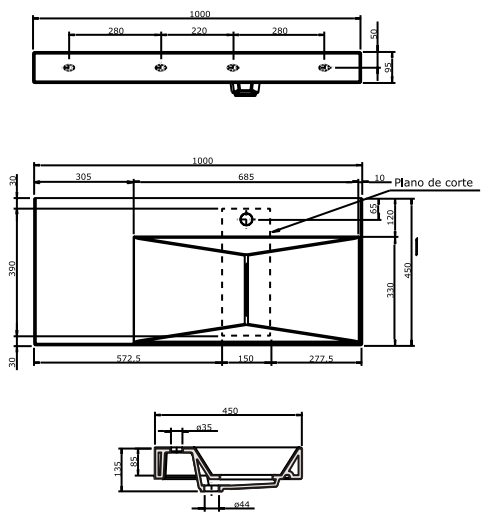

דגם: SUNINDUSA- Flux 100
כיוור חרס מונח, ניתן לתלייה, חור קיים

מחיר ללבן: 5,500 ש"ח

מתלה ניקל: 2,000 ש"ח