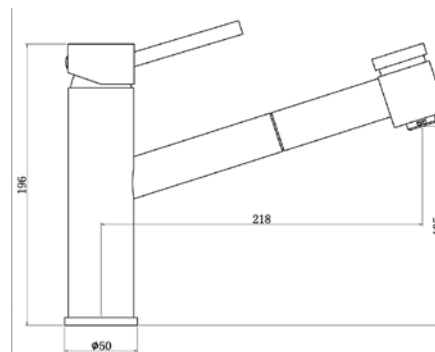

דגם: D0631

ברז פרח נשלף למטבח, שני מצבים

מחיר: 900 ש"ח