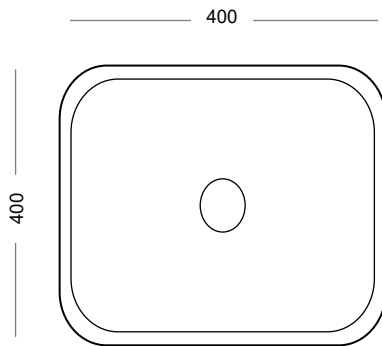

**חברת סחר אספקות בע"מ גאה להציג את המיגוון הגדול של
כיורי חרס לחדרי רחצה ושירותים בעיצובים שונים מיטב המעצבים**

דגם: K344
כיוור חרטס מונח
מידה: 390x390x145
מחיר: 540 ש"ח

דגם: 7080
כיוור חרטס מונח
מידה: 400x400x150
מחיר: 480 ש"ח