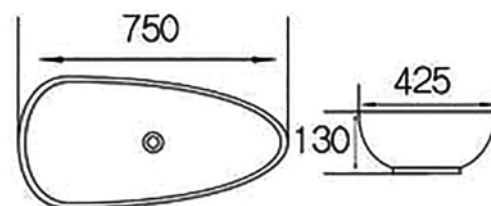

דגם: 7862
כיוור חרט מונח
מידה: 330x330x130
מחיר: 900 ש"ח