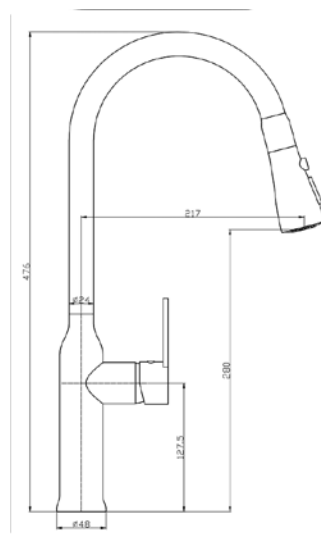

דגם: D3041

ברז פרח נשלף למטבח, שני מצבים

מחיר: 950 ש"ח