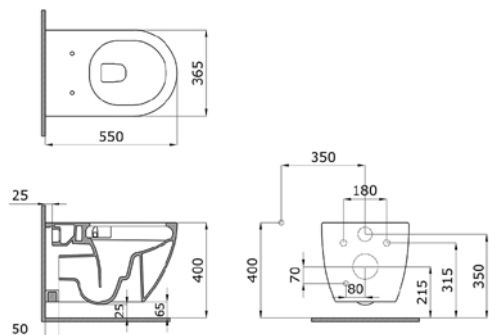

דגם: BOCCHI- Jet Flush

מחיר: כולל מושב תואם, סגירה שקטה