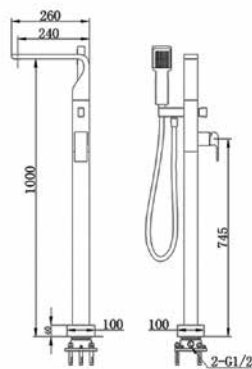

מחיר: 300 ש"ח

דגם: 2908
ברז לכיור רחצה

מחיר: 600 ש"ח

דגם: 2908-01
ברז גבוה לכיור מונח

מחיר: 900 ש"ח

דגם: 3908
ברז לכיור רחצה

מחיר: 600 ש"ח

דגם: 3908-01

ברז פרח גבוה לכיור מונח

מחיר: 900 ש"ח

דגם: 9802

ברז קיר לכיור רחצה כולל גוף פנימי

מחיר: 1,250 ש"ח

דגם: 2506

ברז אמבטיה עומד FREE STANDING
ערכה חיצונית לאמבט מורכבת
ערכה כולל גוף פנימי

מחיר: 5,800 ש"ח

דגם: 3608-01
ברז פרח גבוה לכיור רחצה

מחיר: 900 ש"ח

דגם: 3608
ברז פרח לכיור רחצה

מחיר: 600 ש"ח

דגם: 3902
ברז קיר לכיור רחצה כולל גוף פנימי

מחיר: 1,250 ש"ח

דגם: 3408-01
ברז גבוה לכיור מונח

מחיר: 1,250 ש"ח