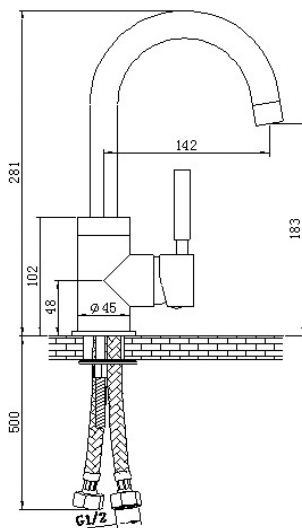

דגם: E-ST102

ברז פרח גבוה לכיור מונח

מחיר: 760 ש"ח

דגם: E-DL101-1

ברז פרח גבוה לכיור מונח

מחיר: 500 ש"ח

דגם: E-FW101-1
ברז פרח גבוה לכיור מונח

מחיר: 900 ש"ח