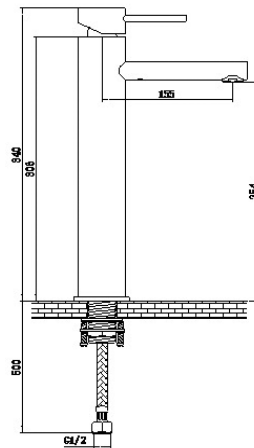

דגם: E-CL101-35

ברז פרח גבוה לכיור מונח

מחיר: 960 ש"ח