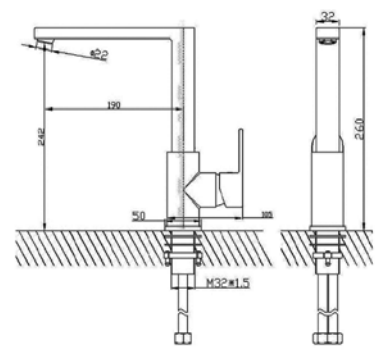

מחיר: 900 ש"ח

דגם: A23/24
ברז מים קרים, פיה מסתובבת
יציאה מהקיר
מחיר: 300 ש"ח

דגם: 2801
ברז פרח מסתובב למטבח, לא נשלף
מחיר: 900 ש"ח

דגם: 6001
ברז למטבח מסתובב לא נשלף

מחיר: 600 ש"ח

דגם: 0098
ברז פרח ל מטבח נשלף, מצב יחיד