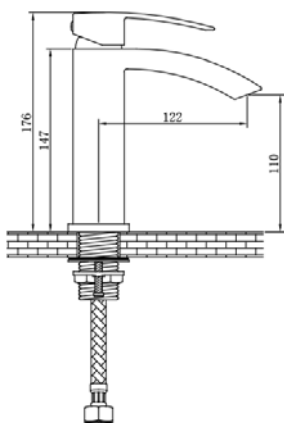

דגם: E-ST102

ברז פרח גבוה לכיור מונח

מחיר: 760 ש"ח

דגם: E-DL101-1

ברז פרח גבוה לכיור מונח

מחיר: 500 ש"ח

דגם: E-FW101-1
ברז פרח גבוה לכיור מונח

מחיר: 900 ש"ח

דגם: E-LG101
ברז פרח ברבור לכיור רחצה

מחיר: 1,030 ש"ח

דגם: E-YF501

ברז פרח גבוה לכיור מונח

מחיר: 970 ש"ח

דגם: E-GF501

ברז פרח גבוה, פיה ארוכה במיוחד לכיור מונח

מחיר: 970 ש"ח