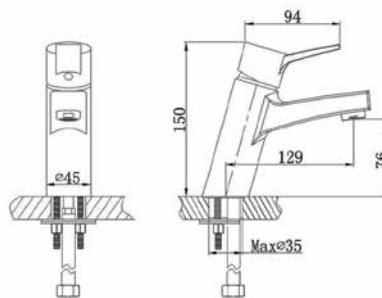

דגם: 3708
ברז פרח לכיור רחצה

מחיר: 600 ש"ח