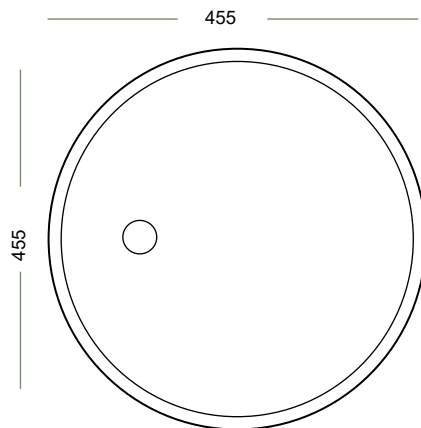

דגם: 7019
 כיוור חרטס מונח
 מידה: 390x390x145

מחיר: 510 ש"ח

דגם: 7018
 כיוור חרטס מונח
 מידה: 600x420x140
 מחיר: 540 ש"ח

דגם: 7118

כיור חרט מונח

מידה: 560x390x130

מחיר: 570 ש"ח

דגם: 7059

כיור חרט מונח

מידה: 300x190x110

מחיר: 600 ש"ח

דגם: 7404
כיוור חרטס מונח
מידה: 495x440x120
מחיר: 780 ש"ח

דגם: 7410
כיוור חרטס מונח
מידה: 455x455x175
מחיר: 780 ש"ח

דגם: 7267
כיוור חרטס מונח
מידה: 285x285x150
מחיר: 500 ש"ח