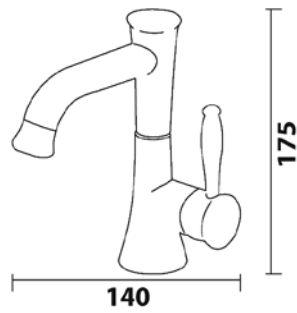

דגם: 9808
ברז פרח לכיור רחצה

מחיר: 600 ש"ח

דגם: 9808-01
ברז פרח גבוה לכיור מונח

מחיר: 900 ש"ח

דגם: 8002-01

ברז פרח ברבור לכיור רחצה

מחיר: 500 ש"ח

דגם: 6808
ברז פרח לכיור רחצה

מחיר: 600 ש"ח

דגם: 2208
ברז פרח לכיור רחצה

מחיר: 600 ש"ח

דגם: 8901

ברז פרח לכיור רחצה כרום

מחיר: 500 ש"ח

דגם: 8901B
ברז פרח לכיור רחצה צבע נחושת

מחיר: 500 ש"ח