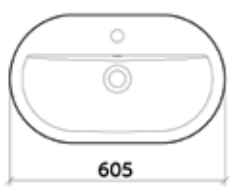

דגם: SUNINDUSA- Almoradi S60 - עם חור

כיוור חרס מונח, חצי שקוע

מחיר ללבן: 700 ש"ח

דגם: SUNINDUSA- Almoradi R60 - עם חור

כיוור חרס מונח, חצי שקוע

מחיר ללבן: 700 ש"ח

דגם: SUNINDUSA- Cetus 55

כיוור תלוי: