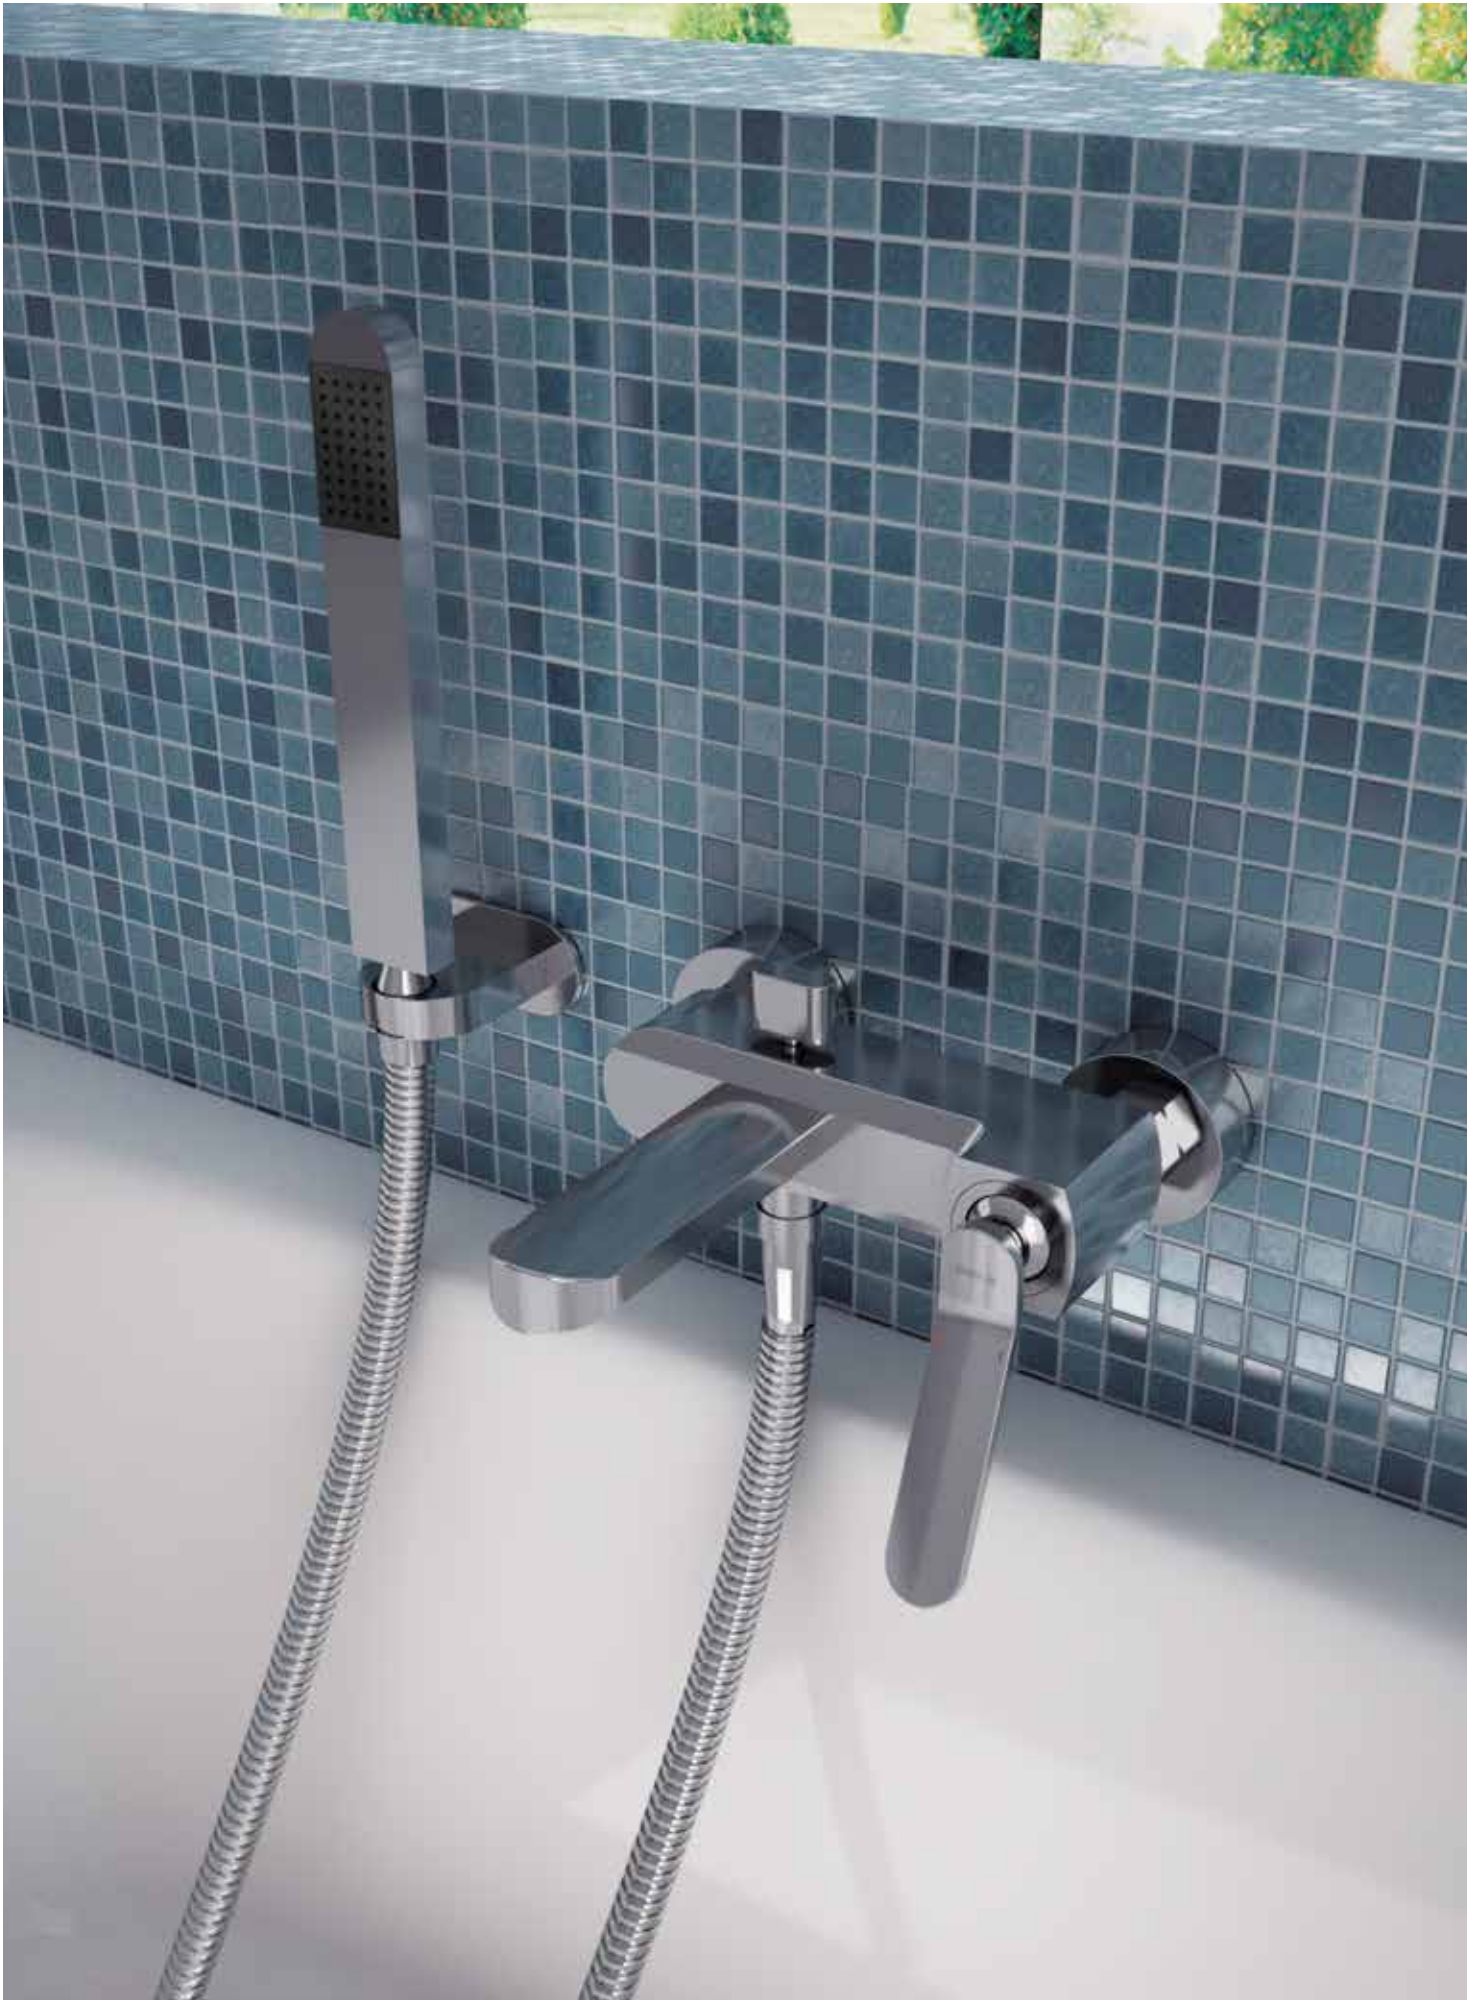

דגם: 2808

ברז פרח לכיור רחצה

מחיר: 600 ש"ח

דגם: 3008
ברז פרח לכיור רחצה

מחיר: 600 ש"ח

דגם: 3008-01

ברז פרח גבוה לכיור מונח

מחיר: 900 ש"ח

דגם: 2808-01

ברז פרח גבוה לכיור מונח

מחיר: 900 ש"ח

דגם: 2802

ברז קיר לכיור רחצה כולל גוף פנימי

מחיר: 1,250 ש"ח

דגם: 3002

ברז קיר לכיור רחצה כולל גוף פנימי