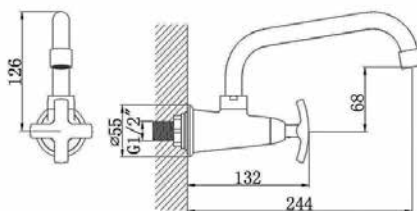

ברז לכיור רחצה

מחיר: 600 ש"ח

דגם: 3201-01

ברז פרח למים קרים

מחיר: 300 ש"ח

דגם: 3201-03
ברז קיר למים קרים

מחיר: 300 ש"ח

דגם: 3201-02
ברז פרח למים קרים