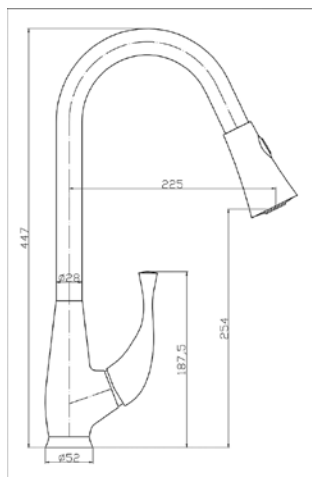

ברז פרח נשלף למטבח, שני מצבים

מחיר: 950 ש"ח

דגם: D0651

ברז פרח נשלף למטבח, שני מצבים

מחיר: 950 ש"ח

דגם: D0641

ברז פרח נשלף למטבח, שני מצבים

מחיר: 950 ש"ח