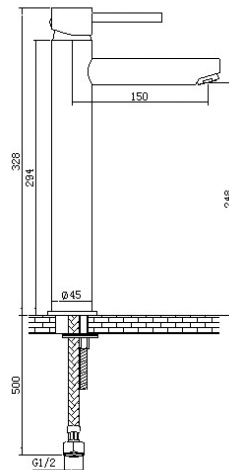

ברז פרח גבוה לכיור מונח

מחיר: 960 ש"ח

דגם: E-ST104

ברז פרח גבוה לכיור מונח

מחיר: 700 ש"ח

דגם: E-ST101

ברז פרח גבוה לכיור מונח

מחיר: 760 ש"ח