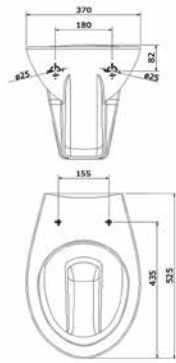

דגם: SUNINDUSA- city 53

קיים גם ב-47

מחיר ללבן: 2,200 ש"ח כולל מושב תואם, סגירה שקטה