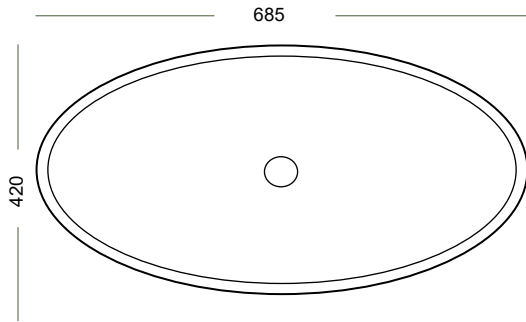

מידה: 635x420x160

מחיר: 700 ש"ח

דגם: 2166

כיוור חרט מונח

מידה: 410x340x155

מחיר: 500 ש"ח

דגם: 2197

כיוור חרט מונח

מידה: 380x380x165

מחיר: 600 ש"ח

דגם: 7407

כיור חרט מונח

מידה: 685x420x110

מחיר: 960 ש"ח

דגם: 7413

כיור חרט מונח

מידה: 530x410x140

מחיר: 930 ש"ח

דגם: 7406
כיוור חרט מונח
מידה: 640x460x120
מחיר: 960 ש"ח

דגם: 7409
כיוור חרט מונח
מידה: 560x450x185
מחיר: 780 ש"ח

דגם: 7408
כיוור חרטס מונח
מידה: 690x390x120
מחיר: 960 ש"ח

דגם: 7411
כיוור חרטס מונח
מידה: 650x420x110
מחיר: 960 ש"ח