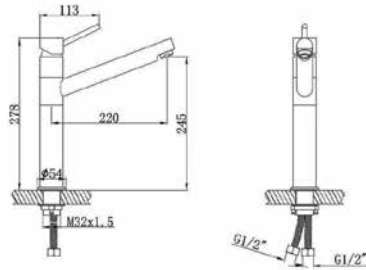

דגם: 0028

ברז פרח מסתובב למטבח, לא נשלף

מחיר: 900 ש"ח