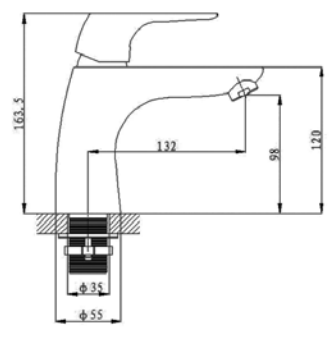

מחיר: 1,250 ש"ח

דגם: 2902

ברז לכיור רחצה כולל גוף פנימי

מחיר: 1,250 ש"ח

דגם: 8508

ברז לכיור רחצה

מחיר: 600 ש"ח

דגם: 3408