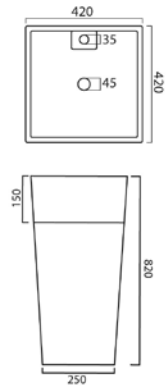

מחיר ללבן: 556 ש"ח

מחיר לפרגמון: 640 ש"ח

כיוור חצי רגל:

מחיר ללבן: 380 ש"ח

מחיר לפרגמון: 440 ש"ח

	A	B	C
60	600	455	500

דגם: WB-08020

מחיר: 3,000 ש"ח