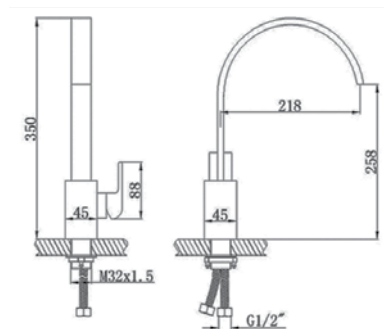

דגם: 2501-01
ברז פרח למטבח, פיה מסתובבת לא נשלף

מחיר: 900 ש"ח