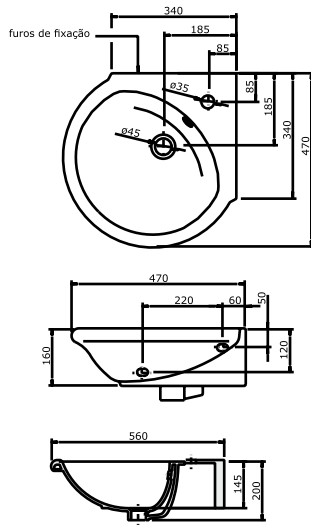

דגם: SUNINDUSA- Tiny

כיוור צד ימין

מחיר ללבן: 1,000 ש"ח

מתלה ניקל: 625 ש"ח

דגם: SUNINDUSA- Tiny

כיוור צד שמאל

מחיר ללבן: 1,000 ש"ח

מתלה ניקל: 625 ש"ח