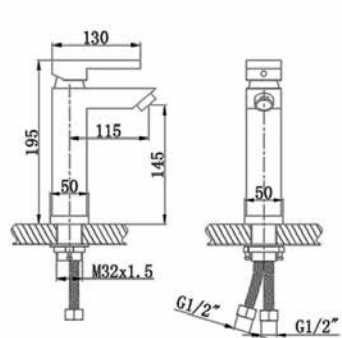

דגם: 6408
ברז פרח לכיור רחצה

מחיר: 600 ש"ח

דגם: 3708
ברז פרח לכיור רחצה

מחיר: 600 ש"ח

דגם: 6608
ברז פרח לכיור רחצה

מחיר: 900 ש"ח

דגם: 6608-01
ברז פרח גבוה לכיור רחצה

מחיר: 1,200 ש"ח