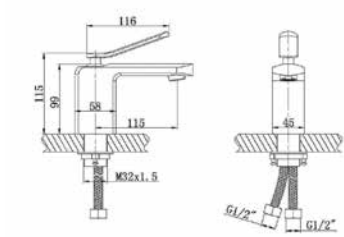

דגם: 2808

ברז פרח לכיור רחצה

מחיר: 600 ש"ח

דגם: 3008
ברז פרח לכיור רחצה

מחיר: 600 ש"ח

דגם: 3008-01

ברז פרח גבוה לכיור מונח

מחיר: 900 ש"ח