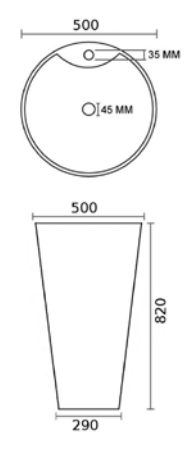

דגם: WB-08025

מחיר: 3,000 ש"ח

דגם: WB-11809

מחיר: 3,000 ש"ח