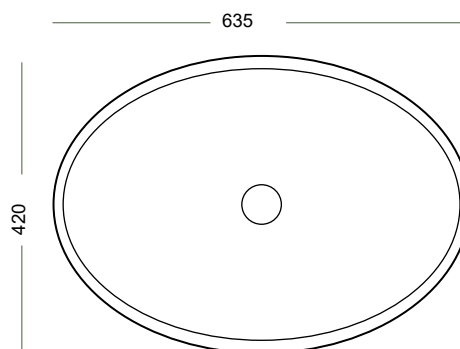

דגם: 7271
כיוור חרטס מונח
מידה: 330x330x130
מחיר: 500 ש"ח

דגם: 7601
כיור חרס מונח, ניתן לתלייה, חור קיים בצד ימין

מידה: 300x230x120

מחיר: 425 ש"ח

דגם: 7602
כיור חרס מונח, ניתן לתלייה, חור קיים בצד שמאל

מידה: 340x270x120

מחיר: 425 ש"ח

דגם: 7837
כיוור חרט מונח
מידה: 540x370x130
מחיר: 600 ש"ח

דגם: 7862
כיוור חרט מונח
מידה: 330x330x130
מחיר: 900 ש"ח

דגם: 2101
 כיור חרט מונח

מידה: 500x500x130

מחיר: 700 ש"ח

דגם: 2102

כיור חרט מונח

מידה: 635x420x160

מחיר: 700 ש"ח

דגם: 2166

כיוור חרט מונח

מידה: 410x340x155

מחיר: 500 ש"ח

דגם: 2197

כיוור חרט מונח