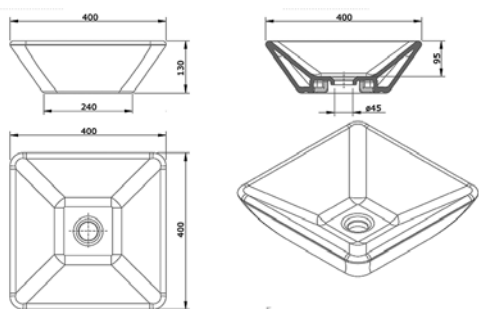

דגם: SUNINDUSA- Sign 40

מחיר ללבן: 880 ש"ח