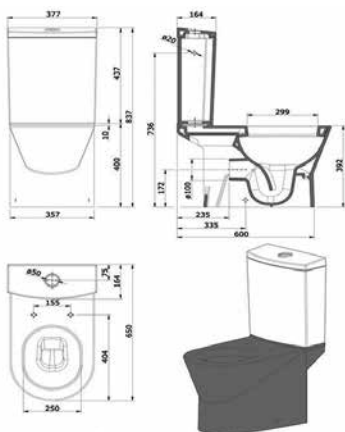

דגם: SUNINDUSA- City 65

מחיר ללבן: 2,000 ש"ח כולל מושב תואם

מחיר לפרגמון: 2,300 ש"ח כולל מושב תואם