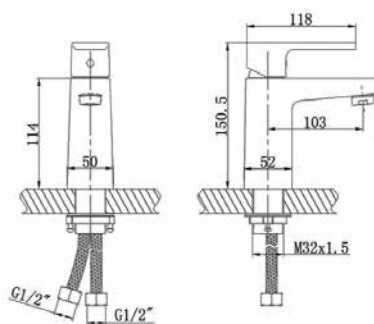

דגם: 3608
ברז פרח לכיור רחצה

מחיר: 600 ש"ח