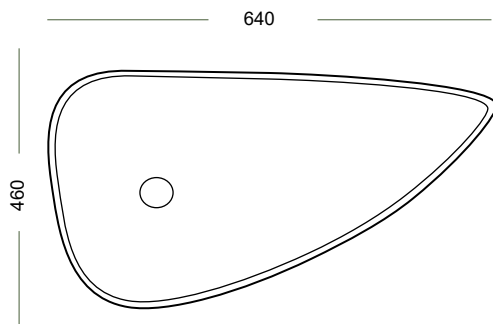

מידה: 635x420x160

מחיר: 700 ש"ח

דגם: 2166

כיוור חרט מונח

מידה: 410x340x155

מחיר: 500 ש"ח

דגם: 2197

כיוור חרט מונח

מידה: 380x380x165

מחיר: 600 ש"ח

דגם: 7407

כיור חרט מונח

מידה: 685x420x110

מחיר: 960 ש"ח

דגם: 7413

כיור חרט מונח

מידה: 530x410x140

מחיר: 930 ש"ח

דגם: 7406
כיוור חרט מונח
מידה: 640x460x120
מחיר: 960 ש"ח

דגם: 7409
כיוור חרט מונח
מידה: 560x450x185
מחיר: 780 ש"ח

דגם: 7408
כיוור חרטס מונח
מידה: 690x390x120
מחיר: 960 ש"ח

דגם: 7411
כיוור חרטס מונח
מידה: 650x420x110
מחיר: 960 ש"ח