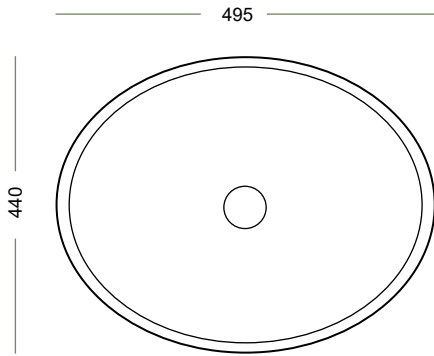

דגם: 7019
 כיוור חרטס מונח
 מידה: 390x390x145

מחיר: 510 ש"ח

דגם: 7018
 כיוור חרטס מונח
 מידה: 600x420x140
 מחיר: 540 ש"ח

דגם: 7118

כיור חרט מונח

מידה: 560x390x130

מחיר: 570 ש"ח

דגם: 7059

כיור חרט מונח

מידה: 300x190x110

מחיר: 600 ש"ח

דגם: 7404
כיוור חרטס מונח
מידה: 495x440x120
מחיר: 780 ש"ח

דגם: 7410
כיוור חרטס מונח
מידה: 455x455x175
מחיר: 780 ש"ח

דגם: 7267
כיוור חרטס מונח
מידה: 285x285x150
מחיר: 500 ש"ח