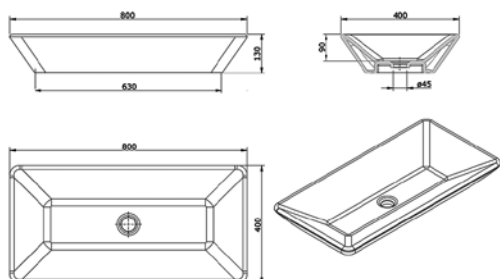

דגם: SUNINDUSA- Sign 40

מחיר ללבן: 880 ש"ח

SUNINDUSA- Sign 60 דגם:

מחיר ללבן: 1,625 ש"ח

דגם: SUNINDUSA- Sign 80

מחיר ללבן: 3,500 ש"ח

מחיר ללבן: 1,625 ש"ח

דגם: SUNINDUSA- Flux 65E
 כיור חרט מונח, ניתן לתלייה, חור קיים