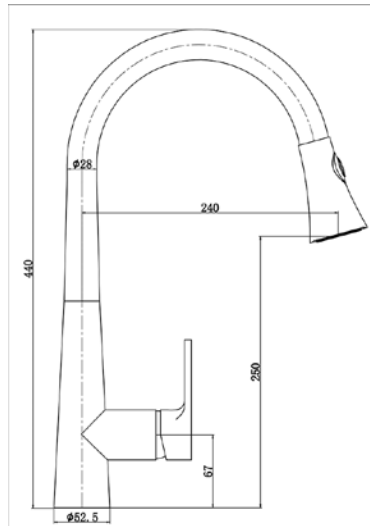

מחיר: 950 ש"ח

דגם: D0642

ברז פרח נשלף למטבח, שני מצבים

מחיר: 950 ש"ח

דגם: D3191

ברז פרח נשלף למטבח, שני מצבים

מחיר: 950 ש"ח

דגם: D3051