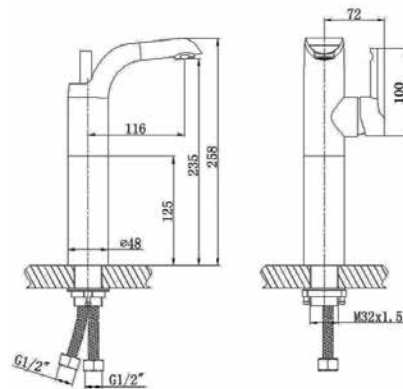

דגם: 3908-01

ברז פרח גבוה לכיור מונח

מחיר: 900 ש"ח