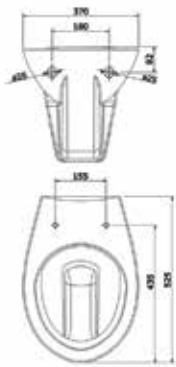

דגם: SUNINDUSA- Cetus 53

מחיר ללבן: 550 ש"ח לא כולל מושב תואם

מחיר לפרגמון: 630 ש"ח לא כולל מושב תואם

מחיר למושב תואם: 150 ש"ח נשלף, סגירה שקטה