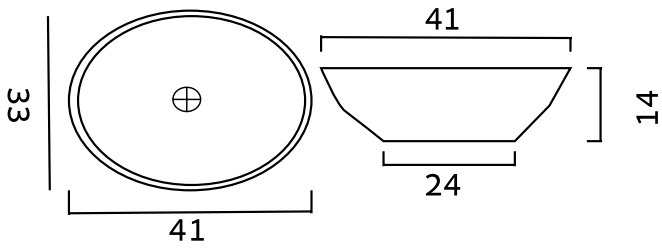

דגם: 2166
כיור חרס מונח, ניתן לתלייה, חור קיים
מידה: 470x360x130

מחיר: 500 ש"ח

מחיר לצבעוני: 700 ש"ח

אדום

שחור לבן

לבן

שחור אדום

פרגמון

אדום לבן

פסים אדומים

פסים שחורים