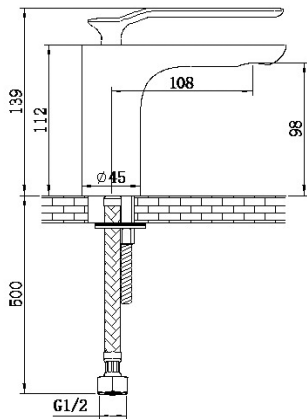

דגם: E-RB101-1
ברז פרח קצר לכיור רחצה.

מחיר: 730 ש"ח