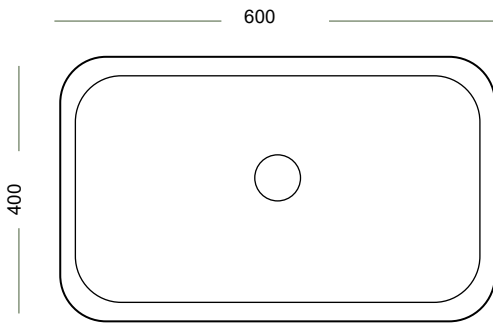

דגם: 7081
כיר חרט מונח
מידה: 600x400x150
מחיר: 530 ש"ח