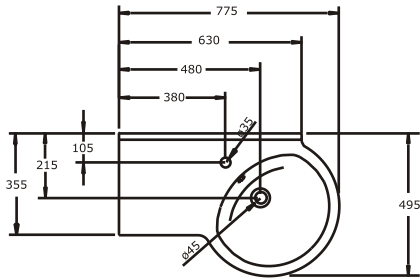

דגם: SUNINDUSA- Astro

כיוור צד שמאל

מחיר ללבן: 1,200 ש"ח

מתלה ניקל: 675 ש"ח