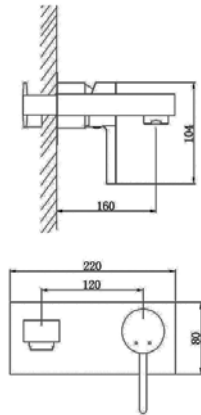

ברז פרח גבוה לכיור מונח

מחיר: 900 ש"ח

דגם: 9802

ברז קיר לכיור רחצה כולל גוף פנימי

מחיר: 1,250 ש"ח

דגם: 2506

ברז אמבטיה עומד FREE STANDING
ערכה חיצונית לאמבט מורכבת
ערכה כולל גוף פנימי

מחיר: 5,800 ש"ח