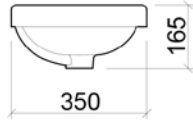

מחיר ללבן: 5,500 ש"ח

מתלה ניקל: 2,000 ש"ח

SUNINDUSA- Almoradi R דגם:

כיוור חרס מונח, חצי שקוע

מחיר ללבן: 700 ש"ח

דגם: SUNINDUSA- Almoradi S

כיוור חרס מונח, חצי שקוע

מחיר ללבן: 700 ש"ח