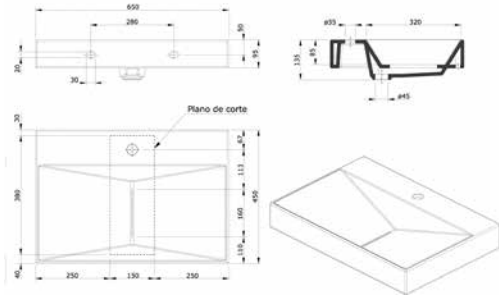

דגם: SUNINDUSA- Flux 65E
כיור חרט מונח, ניתן לתלייה, חור קיים

מחיר ללבן: 1,625 ש"ח

מתלה ניקל: 1,750 ש"ח