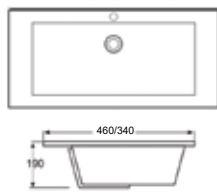

כורים אינטגרלים חרס