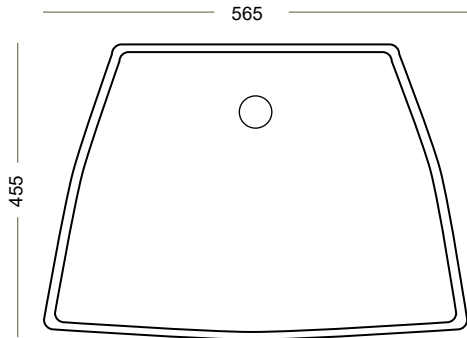

מידה: 530x410x140

מחיר: 930 ש"ח

דגם: 7406
כיוור חרט מונח
מידה: 640x460x120
מחיר: 960 ש"ח

דגם: 7409
כיוור חרט מונח
מידה: 560x450x185
מחיר: 780 ש"ח

דגם: 7408
כיוור חרטס מונח
מידה: 690x390x120
מחיר: 960 ש"ח

דגם: 7411
כיוור חרטס מונח
מידה: 650x420x110
מחיר: 960 ש"ח

דגם: 7416
כיור חרט מונח
מידה: 700x350x110

מחיר: 1,380 ש"ח

דגם: 7420
כיור חרט מונח
מידה: 650x400x130
מחיר: 960 ש"ח

דגם: 7417
 כיור חרטס מונח

מידה: 565x455x110

מחיר: 1,290 ש"ח

דגם: 7421
 כיור חרטס מונח
 מידה: 400x400x120