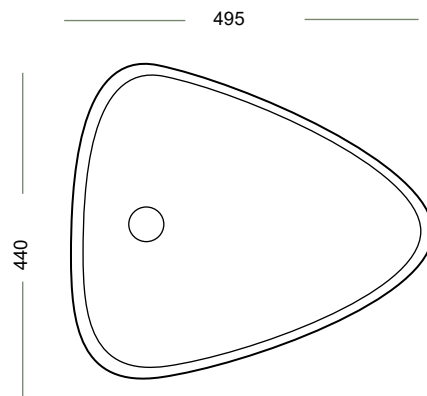

מידה: 635x420x160

מחיר: 700 ש"ח

דגם: 2166

כיוור חרט מונח

מידה: 410x340x155

מחיר: 500 ש"ח

דגם: 2197

כיוור חרט מונח

מידה: 380x380x165

מחיר: 600 ש"ח

דגם: 7407

כיור חרט מונח

מידה: 685x420x110

מחיר: 960 ש"ח

דגם: 7413

כיור חרט מונח

מידה: 530x410x140

מחיר: 930 ש"ח

דגם: 7406
כיוור חרט מונח
מידה: 640x460x120
מחיר: 960 ש"ח

דגם: 7409
כיוור חרט מונח
מידה: 560x450x185
מחיר: 780 ש"ח

דגם: 7408
כיוור חרטס מונח
מידה: 690x390x120
מחיר: 960 ש"ח

דגם: 7411
כיוור חרטס מונח
מידה: 650x420x110
מחיר: 960 ש"ח

דגם: 7416
כיור חרט מונח
מידה: 700x350x110

מחיר: 1,380 ש"ח

דגם: 7420
כיור חרט מונח
מידה: 650x400x130
מחיר: 960 ש"ח

דגם: 7417
 כיור חרטס מונח

מידה: 565x455x110

מחיר: 1,290 ש"ח

דגם: 7421
 כיור חרטס מונח
 מידה: 400x400x120