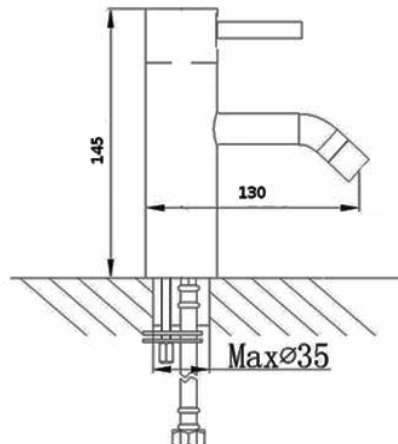

דגם: A08-01
ברז פרח מים קרים

מחיר: 300 ש"ח