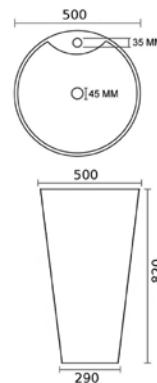

דגם: WB-08020

מחיר: 3,000 ש"ח

דגם: WB-09839

מחיר: 3,000 ש"ח