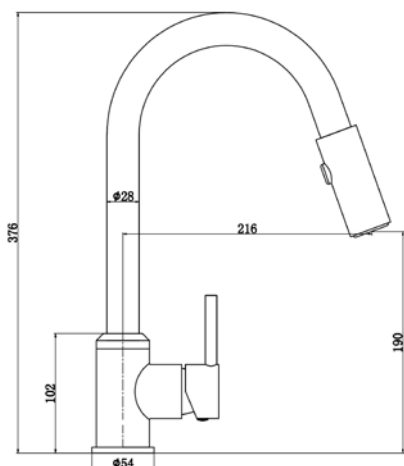

דגם: D0582

ברז פרח נשלף למטבח, שני מצבים

מחיר: 950 ש"ח