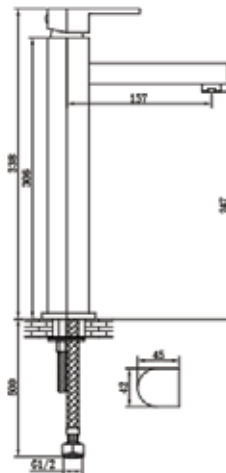

דגם: E-LG101
ברז פרח ברבור לכיור רחצה

מחיר: 1,030 ש"ח

דגם: E-YF501

ברז פרח גבוה לכיור מונח

מחיר: 970 ש"ח

דגם: E-GF501

ברז פרח גבוה, פיה ארוכה במיוחד לכיור מונח

מחיר: 970 ש"ח

דגם: E-GF101

ברז פרח גבוה לכיור מונח

מחיר: 880 ש"ח

דגם: E-FR104-35

ברז פרח גבוה לכיור מונח

מחיר: 1,170 ש"ח

דגם: E-FR104-1-35
ברז פרח קצר לכיור רחצה

מחיר: 960 ש"ח

דגם: E-FR101

ברז פרח גבוה לכיור מונח

מחיר: 1,030 ש"ח

דגם: E-FT101-1
ברז פרח קצר לכיור רחצה

מחיר: 960 ש"ח

דגם: E-FY101

ברז פרח גבוה לכיור מונח

מחיר: 930 ש"ח