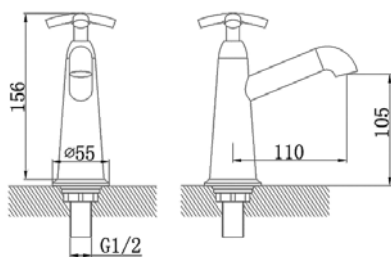

ברז לכיור רחצה

מחיר: 600 ש"ח

דגם: 3201-01

ברז פרח למים קרים

מחיר: 300 ש"ח

דגם: 3201-03
ברז קיר למים קרים

מחיר: 300 ש"ח

דגם: 3201-02
ברז פרח למים קרים