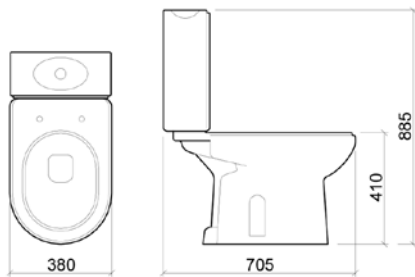

דגם: SUNINDUSA- Alfa

מחיר ללבן: 1,700 ש"ח כולל מושב תואם

מחיר לפרגמון: 1,950 ש"ח כולל מושב תואם