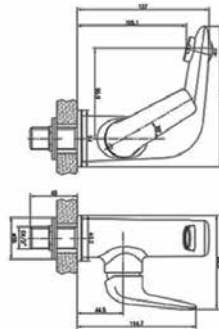

דגם: A08-01
ברז פרח מים קרים

מחיר: 300 ש"ח

דגם: SD90893L
ברז פרח מים קרים

מחיר: 400 ש"ח

דגם: SD90923L
ברז פרחמים קרים

מחיר: 400 ש"ח

דגם: SD90943L

ברז פרח מים קרים