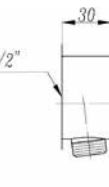

מחיר: 174.00 ₪

9769

נקודת מים משולשת.
גימור: כרום ניקל.