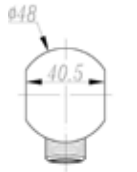

מחיר: 183.00 ₪

420032

נקודת מים מרובעת TOLEDO.
גימור: כרום ניקל.

מחיר: 151.00 ₪

9779

נקודת מים.
גימור: כרום ניקל.

מחיר: 174.00 ₪

9769