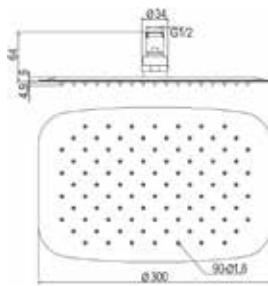

03B1204

ראש מקלחת מלבני - סקיני.
גימור: כרום ניקל.