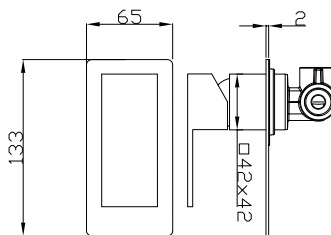

מחיר:

פנימי: 353.00 ₪ | חיצוני: 196.00 ₪

230051-1

חלק פנימי אינטרפוף 3 דרך TOLEDO.
גימור: כרום ניקל.

230051-2

חלק חיצוני אינטרפוף 3 דרך TOLEDO.
גימור: כרום ניקל.

מחיר:

פנימי: 302.00 ₪ | חיצוני: 234.00 ₪