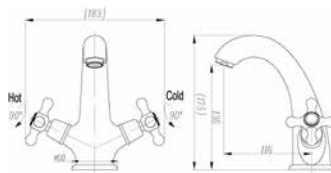

מחיר: 708.00 ₪

2501A

ברז פרח לכיור NOLA.
גימור: מוברש-ברונזה צהובה.

מחיר: 885.00 ₪

2501B

ברז פרח לכיור NOLA.
גימור: מוברש-ברונזה אדומה.

מחיר: 885.00 ₪

86601