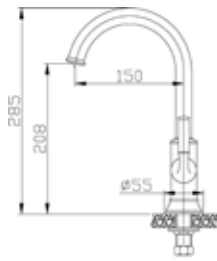

63257

ברז כיוור מים קרים
עם פיה מסתובבת LACE.
גימור: כרום ניקל.