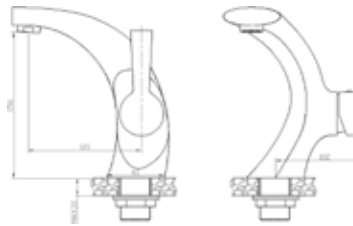

88901

ברז כיור עם ידית צד.
גימור: כרום ניקל.