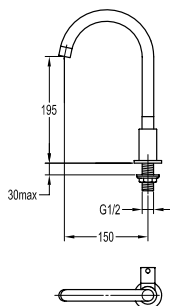

8702

ברז כיוור מים קרים
עם פיה מסתובבת VILA.
גימור: כרום ניקל.