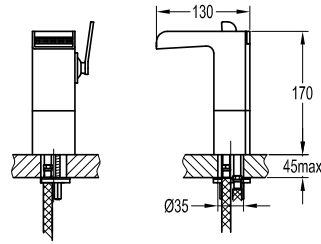

9825

ברז פרח מפל SIENA.
גימור: כרום ניקל.