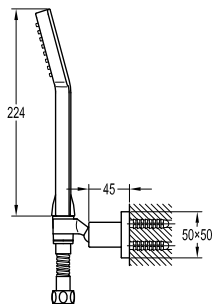

8859-550

סט מתלה בראס צינור ומקלח יד.
גימור: כרום ניקל.