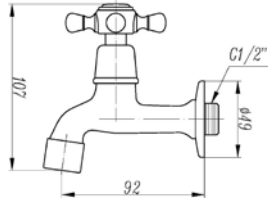

528

ברז קיר מים קרים.
גימור: כרום ניקל.

מחיר: 234.00 ₪

1102

ברז קיר לחיצה כמותי.
גימור: כרום ניקל.

מחיר: 201.00 ₪

1270

ברז קיר מים קרים NOLA.
גימור: כרום ניקל.