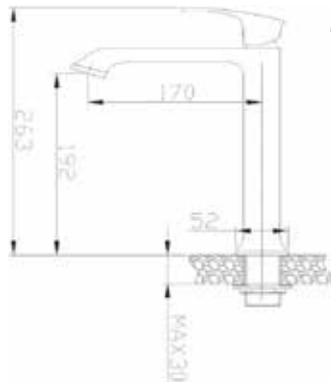

מחיר: 1,013.00 ₪

88815W

ברז פרח גבוה לכיור מונח GARDA.
גימור: לבן/כרום ניקל.

מחיר: 928.00 ₪

88215

ברז פרח גבוה לכיור מונח.
גימור: כרום ניקל.

מחיר: 924.00 ₪

130050