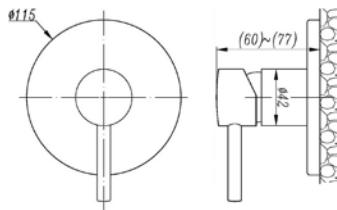

מחיר: פנימי: 545.00 ₪ | חיצוני: 222.00 ₪

230057

אינטרפוף 3 דרך מיני VILA.
גימור: כרום ניקל.

מחיר: 453.00 ₪

S609-1

חלק פנימי אינטרפּוֹץ 3 דרך VILA.
גימור: כרום ניקל.

S609-2

חלק חיצוני אינטרפּוֹץ 3 דרך VILA.
גימור: כרום ניקל.

מחיר: פנימי: 287.00 ₪ | חיצוני: 184.00 ₪

108

אינטרפּוֹץ 3 דרך CLASSIC.
גימור: כרום ניקל.

מחיר: 303.00 ₪

פיות מילוי

שימוש בפייט מילוי לאמבט או לכיור רחצה הנה מגמה שהפכה חזקה בשנים האחרונות, KAG מציגה מגוון רחב של פיות מילוי אם לאמבט או לכיור הרחצה, בהתאמה לאינטרפוף ולרוח העיצובית שנבחרה.