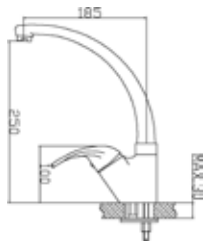

מחיר: 461.00 ₪

315

ברז ברבור ארוך עם פיה רגילה CLASSIC.
גימור: כרום ניקל.