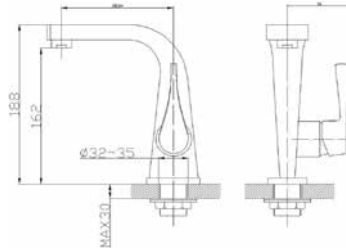

86601

ברז פרח לכיור.
גימור: כרום ניקל.