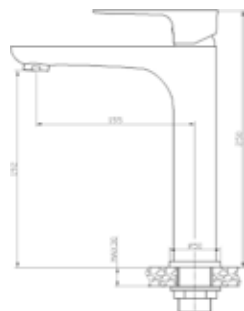

ברז פרח גבוה לכיור מונח
בעל פיה מסתובבת VILA.
גימור: כרום ניקל.

מחיר: 859.00 ₪

87915

ברז פרח גבוה לכיור מונח LACE.
גימור: כרום ניקל.

מחיר: 736.00 ₪

88815

ברז פרח גבוה לכיור מונח
בעל פיה מסתובבת GARDA.
גימור: כרום ניקל.