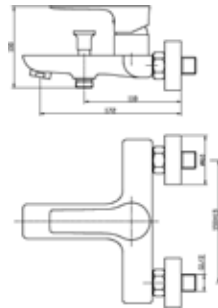

88803W

ברז אמבטיה GARDA.
גימור: לבן / כרום ניקל.

מחיר: 826.00 ₪

* לא כולל סט מקלח יד

88803

ברז אמבטיה .GARDA
גימור: כרום ניקל.

מחיר: 595.00 ₪

* לא כולל סט מקלח יד