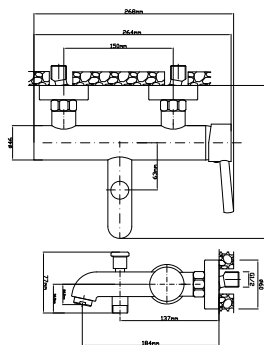

2504

ברז אמבטיה .NOLA
גימור: כרום ניקל.

מחיר: 904.00 ₪

1002

ברז אמבטיה VILA (לא כולל מקלח יד).
גימור: כרום ניקל.

מחיר: 760.00 ₪

* לא כולל סט מקלח יד

ברזים אלקטרוניים