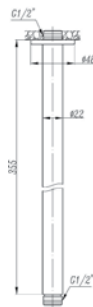

DR

זרוע מהתקרה.
גימור: כרום ניקל.