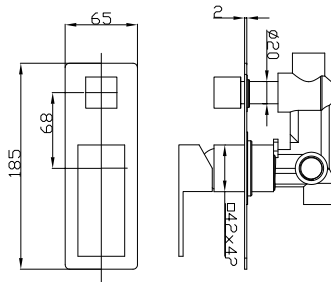

230052-1

חלק פנימי אינטרפוף 4 דרך TOLEDO.
גימור: כרום ניקל.

230052-2

חלק חיצוני אינטרפוף 4 דרך TOLEDO.
גימור: כרום ניקל.

מחיר:

פנימי: 504.00 ₪ | חיצוני: 290.00 ₪

4909-1

חלק פנימי אינטרפוף 3 דרך TOLEDO.
גימור: כרום ניקל.