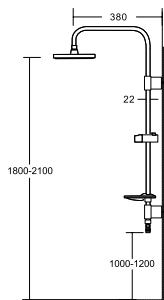

מחיר: 2,820.00 ₪

2524

מוט פינוק NOLA כולל ברז אמבטיה.
אפשרות למארץ גובה.
גימור: כרום ניקל.

מחיר: 3,820.00 ₪

7006

מוט פינוק בראס עגול VILA - בראס.
גימור: כרום ניקל.

מחיר: 1,315.00 ₪

9748

מוט מקלחת בראס יצוק - TOLEDO.
גימור: כרום ניקל.

מחיר: 978.00 ₪

10001

מוט פינוק בראס עם ראש מחובע - CLASSIC.
גימור: כרום ניקל.

מחיר: 848.00 ₪

10002

מוט פינוק בראס עגול - CLASSIC.
גימור: כרום ניקל.

מחיר: 829.00 ₪

S28

ראש מקלחת.
גימור: כרום ניקל.

מחיר: ₪5,822.00

8002

זרוע וראש מקלחת מרובע - בראס.
גימור: כרום ניקל.

מחיר: ₪973.00

8007

זרוע וראש מקלחת עגול - בראס.
גימור: כרום ניקל.