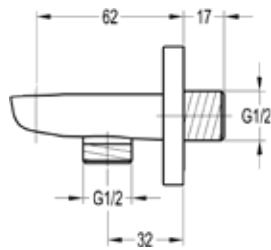

8879

נקודת מים ומתלה SIENA.
גימור: כרום ניקל.