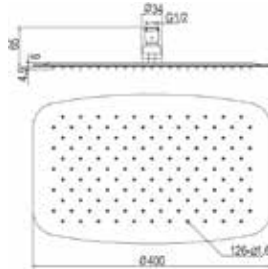

03B1604

ראש מקלחת מלבני - סקיני.
גימור: כרום ניקל.