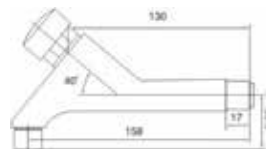

528

ברז קיר מים קרים.
גימור: כרום ניקל.

מחיר: 234.00 ₪

1102

ברז קיר לחיצה כמותי.
גימור: כרום ניקל.

מחיר: 201.00 ₪

1270

ברז קיר מים קרים NOLA.
גימור: כרום ניקל.