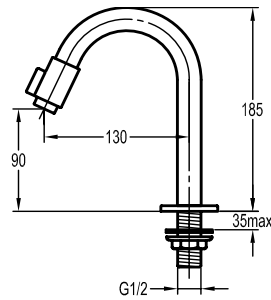

מחיר: 281.00 ₪

8231

ברז כיור מים קרים VILA.
גימור: כרום ניקל.