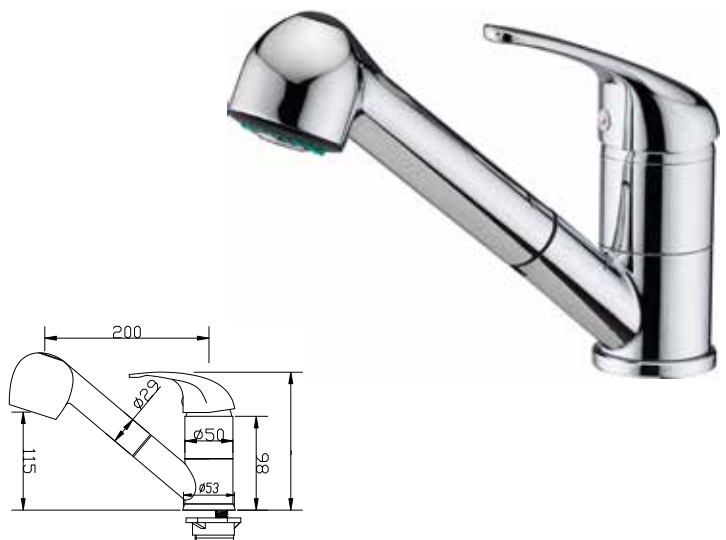

מחיר: 918.00 ₪

130177

ברז מטבח גבוה עם פיה מסתובבת.
גימור: כרום ניקל.

מחיר: 755.00 ₪

130033

ברז מטבח עם מזלף נשלף.
גימור: כרום ניקל.

מחיר: 634.00 ₪

130047