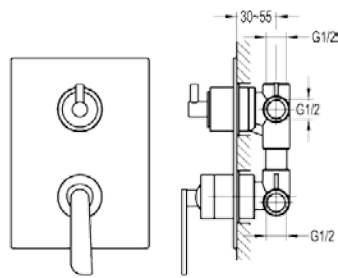

9903

אינטרפּוֹץ 5 דרֵךְ SIENA.
גימור: כרום ניקל.