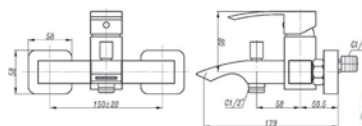

מחיר: 11,091.00 ₪

8105

.SIENA ברז אמבטיה
גימור: כרום ניקל.

מחיר: 3,922.00 ₪

5404

.TOLEDO ברז אמבטיה
גימור: כרום ניקל.

מחיר: 1,778.00 ₪

* לא כולל סט מקלח יד