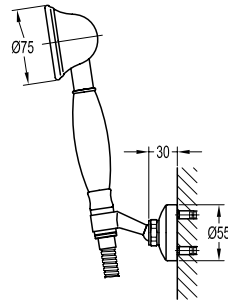

סט מתלה זרוע בראס עם צינור ומקלח יד בראס מרובע. גימור: כרום ניקל.

מחיר: ₪495.00

8876-550

סט נקודת מים עם מתלה צינור ומקלח יד.
גימור: כרום ניקל.

מחיר: 450.00 ₪

8879A-556

סט מתלה בראס צינור ומקלח יד.
גימור: כרום ניקל.

מחיר: 409.00 ₪

8859-550

סט מתלה בראס צינור ומקלח יד.
גימור: כרום ניקל.

מחיר: 370.00 ₪

2083-508

סט מקלח יד מתלה וצינור NOLA.
גימור: כרום ניקל.

מחיר: 293.00 ₪

1P05Set