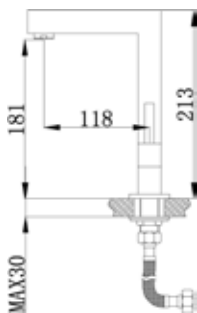

היצע ברזי מים הקרים של מאפשר בחירה בין סגנון קלאסי ופשוט לבין יוקרה ועיצוב חדשני לבחירתכם.

63257

ברז כיוור מים קרים
עם פיה מסתובבת LACE.
גימור: כרום ניקל.

מחיר: ₪755.00

61357

ברז כיוור מים קרים TOLEDO.
גימור: כרום ניקל.