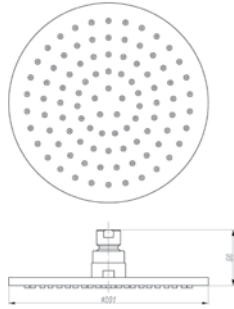

802R

ראש מקלחת עגול - בראס.
גימור: כרום ניקל.