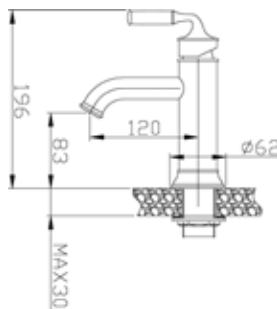

ברז פרח לכיור.
גימור: כרום ניקל.

מחיר: 708.00 ₪

88201

ברז פרח לכיור.
גימור: כרום ניקל.

מחיר: 698.00 ₪

87901

ברז פרח לכיור בעל ידית מעוטרת חרסינה LACE.
גימור: כרום ניקל.

מחיר: 619.00 ₪