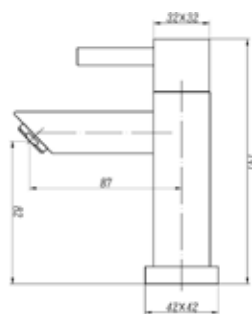

מחיר: ₪589.00

4261

ברז כיוור מים קרים TOLEDO.
גימור: כרום ניקל.