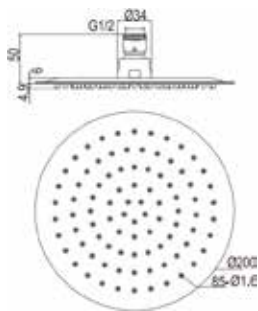

A0803

ראש מקלחת עגול - סקיני Air Flow 20".
גימור: כרום ניקל.

מחיר: ₪262.00