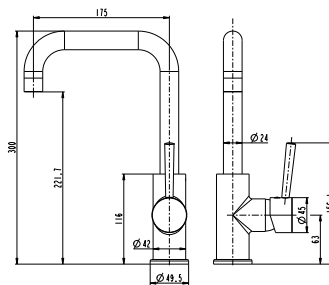

מחיר: 534.00 ₪

4045

פרח ברבור לכיור VILA.
גימור: כרום ניקל.