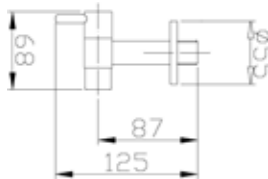

מחיר: 175.00 ₪

9701

ברז קיר מים קרים VILA.
גימור: כרום ניקל.