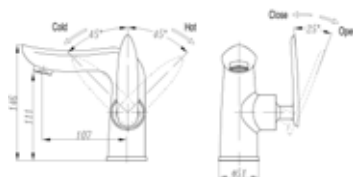

19701

ברז כיור עם ידית צד.
גימור: כרום ניקל.