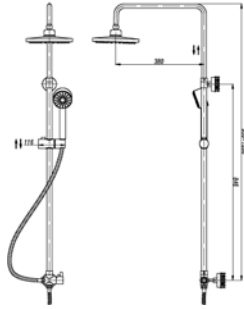

ברז זווית 1/2x1/2.
גימור: כרום ניקל.

מחיר: 54.00 ₪

3038

ברז זווית 1/2x3/8.
גימור: כרום ניקל.

מחיר: 52.00 ₪

Shower

בסוף היום מגיע לנו להתפנק במקלחת עם אחד ממוצרי סדרת KAG SHOWER. איכות חומרים ומעדני הזרימה המשובחים בעלי מנגנון חיסכון במים מאפשרים לנו להתפנק במקלחת ארוכה ומענגת. מגוון הזרועות, ראשי המקלחת ומקלחי היד, יחד עם מוצרים נוספים לשדרוג חדר האמבטיה, הופכים כל מקלחת לתענוג אמיתי.

9930

סט מפל SIENA למקלחת 2 מצבים - אינטרפוף 4 דרך עם אופציה ל- 5 דרך. גימור: כרום ניקל.

מחיר: ₪9,353.00

5004

מוט פינוק בראס יצוק - TOLEDO. גימור: כרום ניקל.

מחיר: ₪2,459.00

5H62

מוט פינוק NOLA.
ללא ברז אמבטיה.
גימור: כרום ניקל.

מחיר: 2,820.00 ₪

2524

מוט פינוק NOLA כולל ברז אמבטיה.
אפשרות למארץ גובה.
גימור: כרום ניקל.

מחיר: 3,820.00 ₪

7006

מוט פינוק בראס עגול VILA - בראס.
גימור: כרום ניקל.

מחיר: 1,315.00 ₪

9748

מוט מקלחת בראס יצוק - TOLEDO.
גימור: כרום ניקל.

מחיר: 978.00 ₪

10001

מוט פינוק בראס עם ראש מחובע - CLASSIC.
גימור: כרום ניקל.

מחיר: 848.00 ₪

10002

מוט פינוק בראס עגול - CLASSIC.
גימור: כרום ניקל.

מחיר: 829.00 ₪