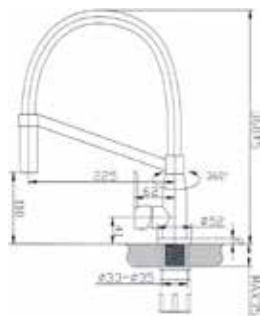

ברז מטבח גבוה עם מזלף נשלף.
גימור: כרום ניקל.

מחיר: 1,007.00 ₪

6075

ברז מטבח קפיצי בעל מזלף נשלף עם 2 מצבי זרימה. גימור: כרום ניקל.

מחיר: 978.00 ₪

130014

ברז מטבח בעל זרוע גמישה נשלפת בעלת 2 מצבי זרימה. גימור: כרום ניקל.