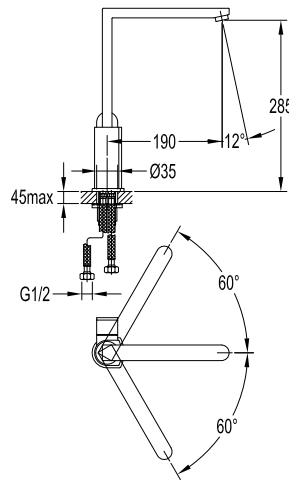

ברז מטבח בעל מזלף 2 מצבים נשלף.
גימור: כרום ניקל.

מחיר: 1,549.00 ₪

8789

ברז מטבח יצוק עם פיה מסתובבת.
גימור: כרום ניקל.

מחיר: 1,461.00 ₪

130071

ברז מטבח בעל זרוע גמישה נשלפת.
גימור: כרום ניקל.

מחיר: 1,348.00 ₪