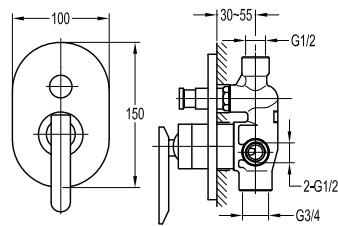

9903

אינטרפּוֹץ 5 דרֵךְ SIENA.
גימור: כרום ניקל.

מחיר: 1,923.00 ₪

2037-D26

אינטרפּוֹץ 4 דרֵךְ SIENA.
גימור: כרום ניקל.

מחיר: 948.00 ₪

2037-D11

אינטרפּוֹץ 4 דרֵךְ SIENA STICK.
גימור: כרום ניקל.