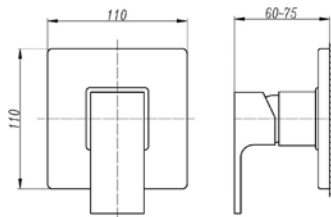

230052-2

חלק חיצוני אינטרפוף 4 דרך TOLEDO.
גימור: כרום ניקל.

מחיר:

פנימי: 504.00 ₪ | חיצוני: 290.00 ₪

4909-1

חלק פנימי אינטרפוף 3 דרך TOLEDO.
גימור: כרום ניקל.

4909-2

חלק חיצוני אינטרפוף 3 דרך TOLEDO.
גימור: כרום ניקל.