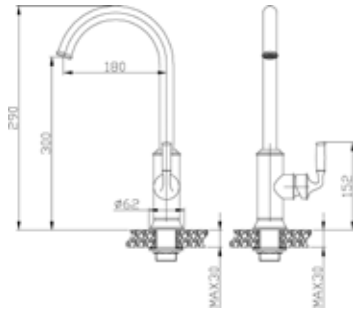

מחיר: 1,025.00 ₪

110014

ברז פרח עם פיה מסתובבת GARDA.
גימור: לבן/כרום ניקל.

מחיר: 895.00 ₪

87906

ברבור גבוה בעל ידית מעוטרת חרסינה LACE.
גימור: כרום ניקל.

מחיר: 877.00 ₪

88901