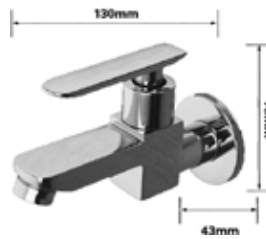

מחיר: 631.00 ₪

528

ברז קיר מים קרים.
גימור: כרום ניקל.