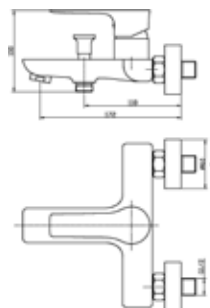

88803W

ברז אמבטיה GARDA.
גימור: לבן / כרום ניקל.

מחיר: 826.00 ₪

* לא כולל סט מקלח יד