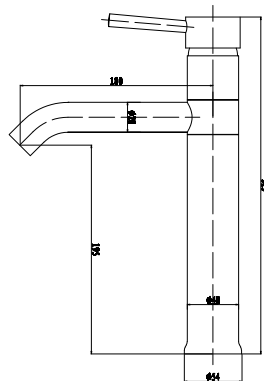

130050

ברז פרח גבוה לכיור מונח
בעל פיה מסתובבת VILA.
גימור: כרום ניקל.