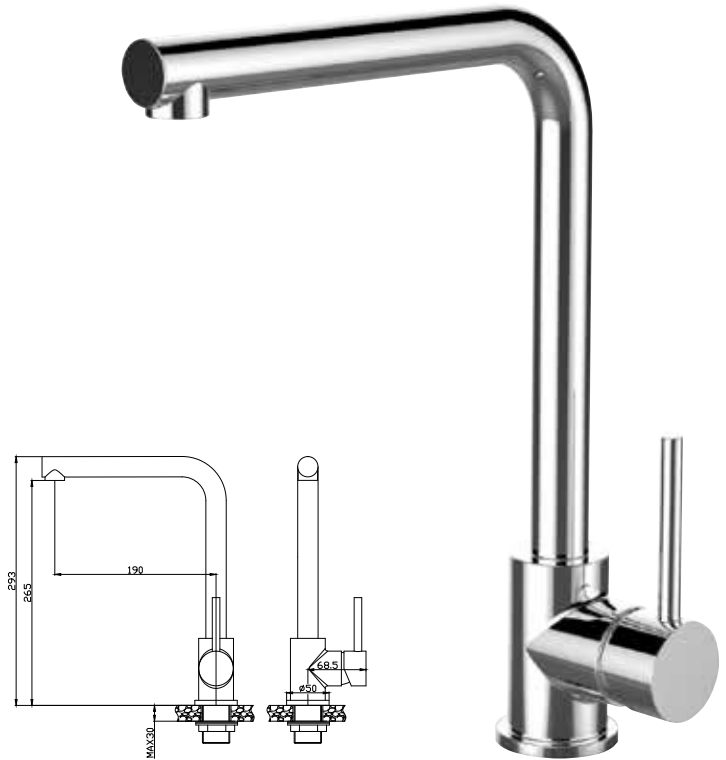

ברז מטבח עם פיה עגולה מסתובבת.
גימור: כרום ניקל.

מחיר: 564.00 ₪

6045

ברז מטבח עם פיה מסתובבת.
גימור: כרום ניקל.

מחיר: 558.00 ₪

3510

ברז מטבח עפם פית "ר" מסתובבת - CLASSIC.
גימור: כרום ניקל.

מחיר: 450.00 ₪

3319

ברז מטבח גבוה עם פיה מסתובבת - CLASSIC.
גימור: כרום ניקל.

מחיר: 415.00 ₪

ברזי קיר לכיור אמבטיה

מגוון גדול של סגנונות עיצוב וגימור מאפשר בחירה התואמת את החזון העיצובי.
KAG מציגה קולקציית ברזי כיור מרשימה המשדרגת את מראה חדר אמבטיה.