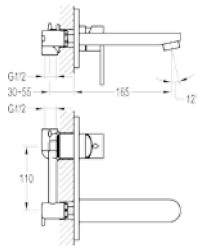

8125

סט פית מילוי מפל לכיור.
גימור: כרום ניקל.

מחיר: 2,651.00 ₪

* אפשרות לשינוי מיקום האינטרפון.

8299

סט פית מילוי מהקיר לכיור.
גימור: כרום ניקל.

מחיר: 1,932.00 ₪

8286