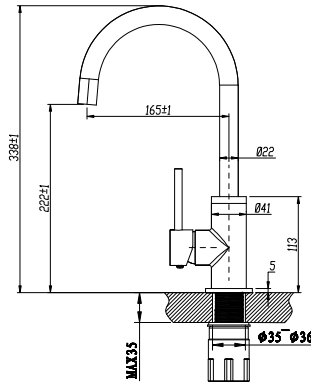

130202

ברז ברבור לכיור VILA.
גימור: כרום ניקל.