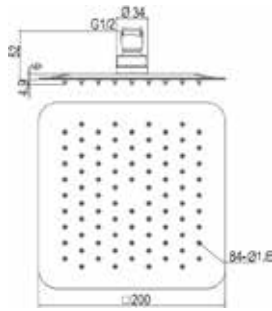

DR

זרוע מהתקרה.
גימור: כרום ניקל.

מחיר: 243.00 ₪

B0803

ראש מקלחת מרובע - סקיני Air Flow 20x20.
גימור: כרום ניקל.

מחיר: ₪280.00

A0803

ראש מקלחת עגול - סקיני Air Flow 20".
גימור: כרום ניקל.