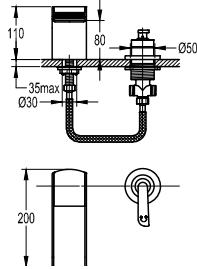

8125

סט פית מילוי מפל לכיור.
גימור: כרום ניקל.