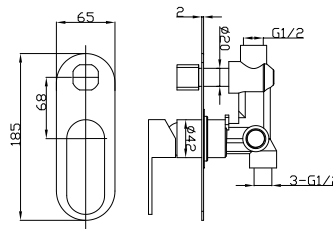

230054-2

חלק חיצוני אינטרפּוֹץ 4 דרך LUGO/GARDA.
בורר סיבובי.
גימור: כרום ניקל.