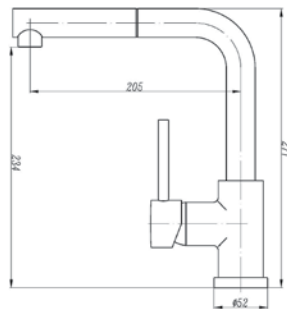

250007

ברז מטבח בעל זרוע גמישה נשלפת - מזלף LED.
גימור: כרום ניקל.

מחיר: 1,333.00 ₪

3358

ברז מטבח עם מזלף מצב אחד נשלף.
גימור: כרום ניקל.

מחיר: 1,312.00 ₪

15308

ברז מטבח עם פיה נשלפת.
גימור: כרום ניקל.