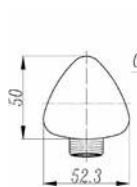

מחיר: 174.00 ₪

9769

נקודת מים משולשת.
גימור: כרום ניקל.