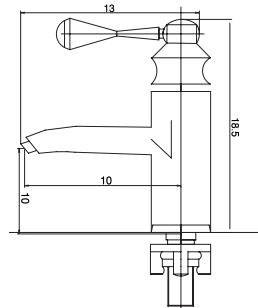

8231

ברז כיור מים קרים VILA.
גימור: כרום ניקל.

מחיר: 270.00 ₪

63957

ברז כיור מים קרים
עם פיית הפעלה SIENA.
גימור: כרום ניקל.

מחיר: 198.00 ₪

827

ברז כוור מים קרים NOLA.
גימור: ברונזה אדומה.