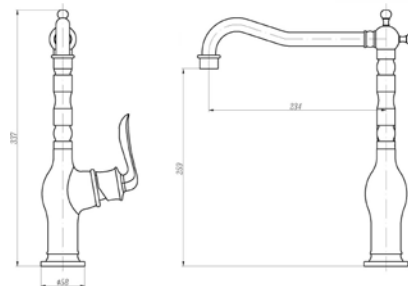

5401H

ברז פרח גבוה לכיור מונח TOLEDO.
גימור: כרום ניקל.

מחיר: 1,655.00 ₪

13805

ברז פרח גבוה לכיור מונח NOLA.
גימור: כרום ניקל.

מחיר: 1,030.00 ₪

110013

ברז פרח גבוה לכיור מונח עם פיה מסתובבת GARDA.
גימור: לבן/כרום ניקל.