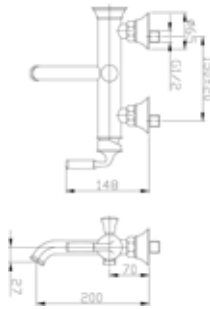

87903

ברז אמבטיה LACE.
גימור: כרום ניקל.

מחיר: 1,064.00 ₪

* לא כולל סט מקלח יד