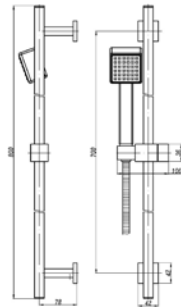

9930

סט מפל SIENA למקלחת 2 מצבים - אינטרפוף 4 דרך עם אופציה ל- 5 דרך. גימור: כרום ניקל.

מחיר: ₪9,353.00

5004

מוט פינוק בראס יצוק - TOLEDO. גימור: כרום ניקל.

מחיר: ₪2,459.00

5H62

מוט פינוק NOLA.
ללא ברז אמבטיה.
גימור: כרום ניקל.

מחיר: 2,820.00 ₪

2524

מוט פינוק NOLA כולל ברז אמבטיה.
אפשרות למארץ גובה.
גימור: כרום ניקל.

מחיר: 3,820.00 ₪

7006

מוט פינוק בראס עגול VILA - בראס.
גימור: כרום ניקל.

מחיר: 1,315.00 ₪

9748

מוט מקלחת בראס יצוק - TOLEDO.
גימור: כרום ניקל.

מחיר: 978.00 ₪

10001

מוט פינוק בראס עם ראש מחובע - CLASSIC.
גימור: כרום ניקל.

מחיר: 848.00 ₪

10002

מוט פינוק בראס עגול - CLASSIC.
גימור: כרום ניקל.

מחיר: 829.00 ₪