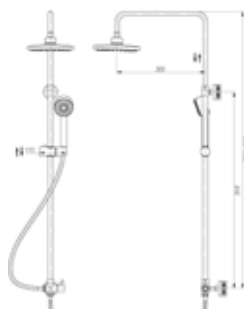

9930

סט מפל SIENA למקלחת 2 מצבים - אינטרפוף 4 דרך עם אופציה ל- 5 דרך. גימור: כרום ניקל.

מחיר: ₪9,353.00

5004

מוט פינוק בראס יצוק - TOLEDO. גימור: כרום ניקל.

מחיר: ₪2,459.00

5H62

מוט פינוק NOLA.
ללא ברז אמבטיה.
גימור: כרום ניקל.

מחיר: 2,820.00 ₪

2524

מוט פינוק NOLA כולל ברז אמבטיה.
אפשרות למארץ גובה.
גימור: כרום ניקל.

מחיר: 3,820.00 ₪

7006

מוט פינוק בראס עגול VILA - בראס.
גימור: כרום ניקל.

מחיר: 1,315.00 ₪

9748

מוט מקלחת בראס יצוק - TOLEDO.
גימור: כרום ניקל.

מחיר: 978.00 ₪

10001

מוט פינוק בראס עם ראש מחובע - CLASSIC.
גימור: כרום ניקל.

מחיר: 848.00 ₪

10002

מוט פינוק בראס עגול - CLASSIC.
גימור: כרום ניקל.

מחיר: 829.00 ₪