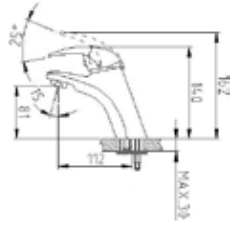

5903

ברז פרח קצר יצוק CLASSIC.
גימור: כרום ניקל.