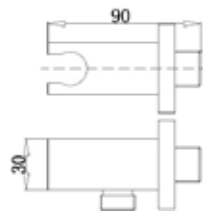

8879

נקודת מים ומתלה SIENA.
גימור: כרום ניקל.

מחיר: 261.00 ₪

420036

נקודת מים מרובעת ומתלה TOLEDO.
גימור: כרום ניקל.

מחיר: 193.00 ₪

9758

נקודת מים מרובעת ומתלה TOLEDO.
גימור: כרום ניקל.