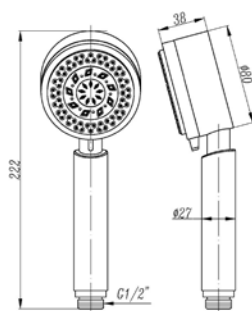

מחיר: 151.00 ₪

7005

מקלח יד עגול 5 מצבים.
גימור: כרום ניקל.