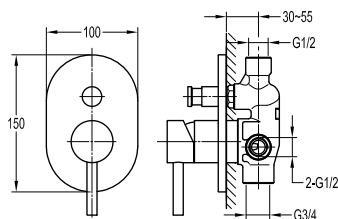

9903

אינטרפּוֹץ 5 דרֵךְ SIENA.
גימור: כרום ניקל.

מחיר: 1,923.00 ₪

2037-D26

אינטרפּוֹץ 4 דרֵךְ SIENA.
גימור: כרום ניקל.

מחיר: 948.00 ₪

2037-D11

אינטרפּוֹץ 4 דרֵךְ SIENA STICK.
גימור: כרום ניקל.