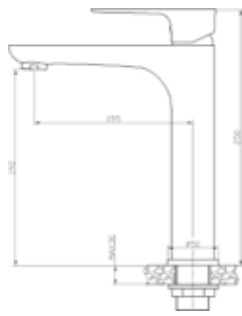

88815W

ברז פרח גבוה לכיור מונח GARDA.
גימור: לבן/כרום ניקל.