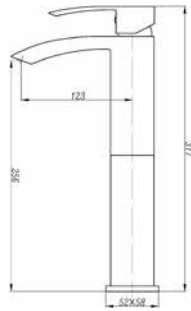

5401H

ברז פרח גבוה לכיור מונח TOLEDO.
גימור: כרום ניקל.