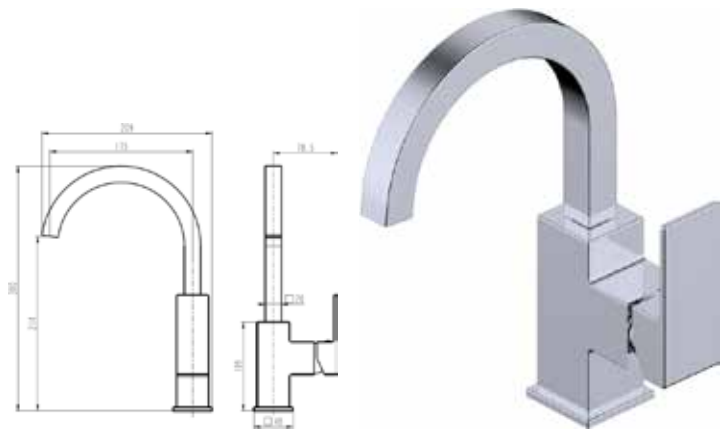

4004

ברבור קצר מרובע TOLEDO.
גימור: כרום ניקל.