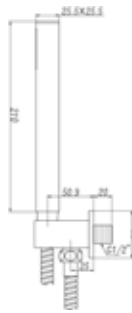

סט מתלה זרוע בראס עם צינור ומקלח יד בראס מרובע. גימור: כרום ניקל.

מחיר: ₪495.00

8876-550

סט נקודת מים עם מתלה צינור ומקלח יד.
גימור: כרום ניקל.

מחיר: 450.00 ₪

8879A-556

סט מתלה בראס צינור ומקלח יד.
גימור: כרום ניקל.

מחיר: 409.00 ₪

8859-550

סט מתלה בראס צינור ומקלח יד.
גימור: כרום ניקל.

מחיר: 370.00 ₪

2083-508

סט מקלח יד מתלה וצינור NOLA.
גימור: כרום ניקל.

מחיר: 293.00 ₪

1P05Set

סט מקלח יד מרובע בראס וצינור.
גימור: כרום ניקל.

מחיר: 207.00 ₪

* ללא נקודת מים ומתלה

5P03Set

סט מקלח יד 5 מצבים וצינור.
גימור: כרום ניקל.

מחיר: 172.00 ₪

* ללא נקודת מים ומתלה

104