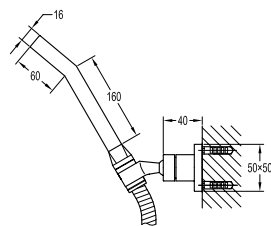

סט מתלה זרוע בראס עם צינור ומקלח יד בראס מרובע. גימור: כרום ניקל.

מחיר: ₪495.00

8876-550

סט נקודת מים עם מתלה צינור ומקלח יד.
גימור: כרום ניקל.

מחיר: 450.00 ₪

8879A-556

סט מתלה בראס צינור ומקלח יד.
גימור: כרום ניקל.