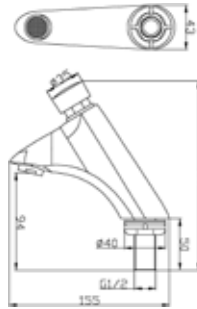

ברז מי שתייה.
גימור: כרום ניקל.

מחיר: 406.00 ₪

8702

ברז כיוור מים קרים
עם פיה מסתובבת VILA.
גימור: כרום ניקל.

מחיר: 305.00 ₪

1109

ברז לחיצה כמותי לכיור.
גימור: כרום ניקל.

מחיר: 281.00 ₪