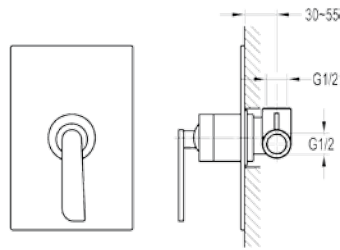

8303

אינטרפּוֹץ 3 דרֵךְ SIENA.
גימור: כרום ניקל.

מחיר: 722.00 ₪