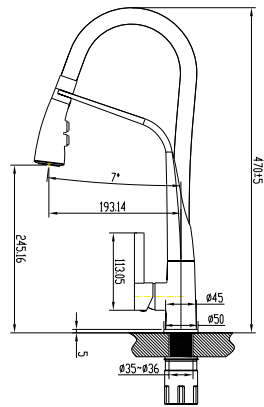

8786

ברז מטבח עם מזלף נשלף.
גימור: כרום ניקל.

מחיר: 2,115.00 ₪

130083W

ברז מטבח בעל זרוע לבנה נשלפת גמישה.
גימור: כרום ניקל.

מחיר: 1,778.00 ₪

130083

ברז מטבח בעל זרוע נשלפת גמישה.
גימור: כרום ניקל.