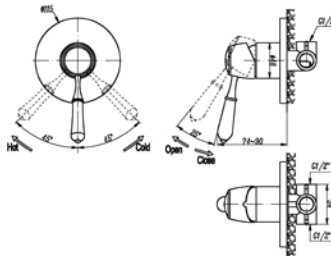

19909

אינטרפוף 3 דרך NOLA.
גימור: כרום ניקל.

מחיר: 468.00 ₪