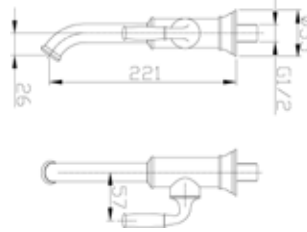

ברז כיוור מים קרים.
גימור: כרום ניקל.

מחיר: 129.00 ₪

859

ברז כיוור מים קרים.
גימור: כרום ניקל.

מחיר: 127.00 ₪

63256

ברז קיר מים קרים LACE.
גימור: כרום ניקל.

מחיר: 631.00 ₪