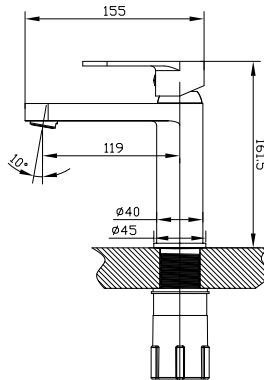

110026

ברז פרח לכיור LUGO.
גימור: כרום ניקל.