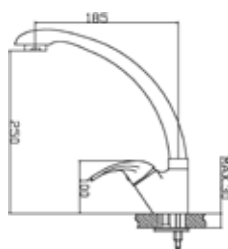

3316

ברז כיור עם ידית צד CLASSIC.
גימור: כרום ניקל.

מחיר: 394.00 ₪

318

ברז ברבור ארוך עם פיה יצוקה - קוברה CLASSIC.
גימור: כרום ניקל.

מחיר: 509.00 ₪

312

ברז ברבור קצר עם פיה יצוקה - קוברה CLASSIC.
גימור: כרום ניקל.