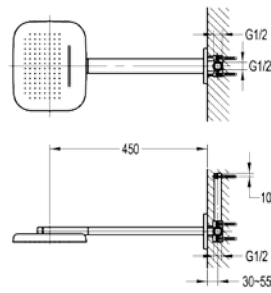

מחיר: 2,820.00 ₪

2524

מוט פינוק NOLA כולל ברז אמבטיה.
אפשרות למארץ גובה.
גימור: כרום ניקל.

מחיר: 3,820.00 ₪

7006

מוט פינוק בראס עגול VILA - בראס.
גימור: כרום ניקל.

מחיר: 1,315.00 ₪

9748

מוט מקלחת בראס יצוק - TOLEDO.
גימור: כרום ניקל.

מחיר: 978.00 ₪

10001

מוט פינוק בראס עם ראש מחובע - CLASSIC.
גימור: כרום ניקל.

מחיר: 848.00 ₪

10002

מוט פינוק בראס עגול - CLASSIC.
גימור: כרום ניקל.

מחיר: 829.00 ₪

S28

ראש מקלחת.
גימור: כרום ניקל.

מחיר: ₪5,822.00

8002

זרוע וראש מקלחת מרובע - בראס.
גימור: כרום ניקל.

מחיר: ₪973.00

8007

זרוע וראש מקלחת עגול - בראס.
גימור: כרום ניקל.