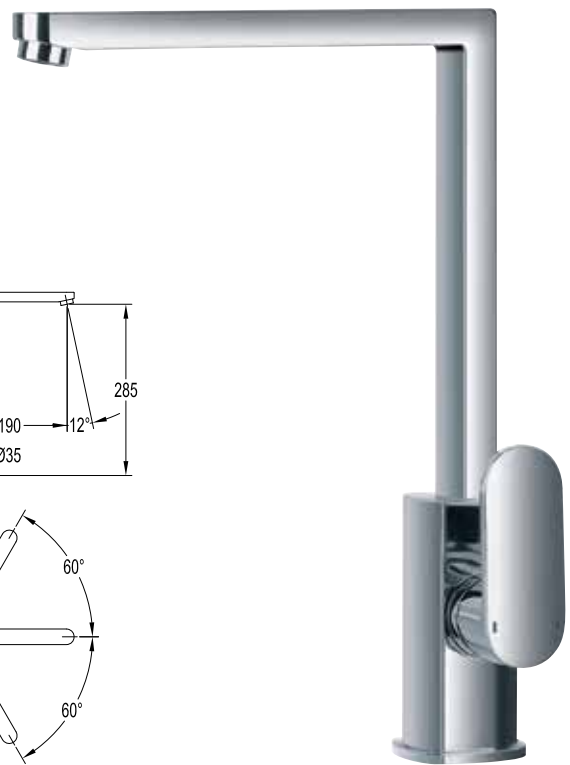

ברז מטבח בעל מזלף 2 מצבים נשלף.
גימור: כרום ניקל.

מחיר: 1,549.00 ₪

8789

ברז מטבח יצוק עם פיה מסתובבת.
גימור: כרום ניקל.

מחיר: 1,461.00 ₪

130071

ברז מטבח בעל זרוע גמישה נשלפת.
גימור: כרום ניקל.

מחיר: 1,348.00 ₪