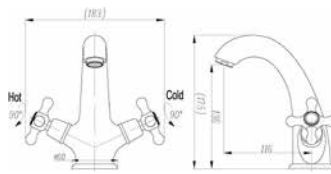

4004

ברבור קצר מרובע TOLEDO.
גימור: כרום ניקל.

מחיר: 728.00 ₪

13801

ברז פרח קצר לכיור NOLA.
גימור: כרום ניקל.

מחיר: 724.00 ₪

2501

ברז פרח לכיור NOLA.
גימור: כרום ניקל.