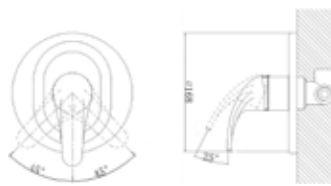

מחיר: פנימי: 545.00 ₪ | חיצוני: 222.00 ₪

230057

אינטרפוף 3 דרך מיני VILA.
גימור: כרום ניקל.

מחיר: 453.00 ₪

S609-1

חלק פנימי אינטרפּוֹץ 3 דרך VILA.
גימור: כרום ניקל.

S609-2

חלק חיצוני אינטרפּוֹץ 3 דרך VILA.
גימור: כרום ניקל.

מחיר: פנימי: 287.00 ₪ | חיצוני: 184.00 ₪

108

אינטרפּוֹץ 3 דרך CLASSIC.
גימור: כרום ניקל.

מחיר: 303.00 ₪

פיות מילוי

שימוש בפייט מילוי לאמבט או לכיור רחצה הנה מגמה שהפכה חזקה בשנים האחרונות, KAG מציגה מגוון רחב של פיות מילוי אם לאמבט או לכיור הרחצה, בהתאמה לאינטרפוף ולרוח העיצובית שנבחרה.