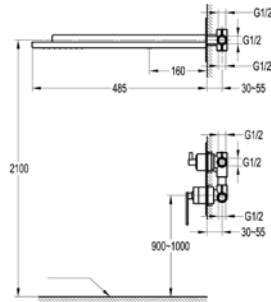

ברז זווית 1/2x1/2.
גימור: כרום ניקל.

מחיר: 54.00 ₪

3038

ברז זווית 1/2x3/8.
גימור: כרום ניקל.

מחיר: 52.00 ₪

Shower

בסוף היום מגיע לנו להתפנק במקלחת עם אחד ממוצרי סדרת KAG SHOWER. איכות חומרים ומעדני הזרימה המשובחים בעלי מנגנון חיסכון במים מאפשרים לנו להתפנק במקלחת ארוכה ומענגת. מגוון הזרועות, ראשי המקלחת ומקלחי היד, יחד עם מוצרים נוספים לשדרוג חדר האמבטיה, הופכים כל מקלחת לתענוג אמיתי.

9930

סט מפל SIENA למקלחת 2 מצבים - אינטרפוף 4 דרך עם אופציה ל- 5 דרך. גימור: כרום ניקל.

מחיר: ₪9,353.00

5004

מוט פינוק בראס יצוק - TOLEDO. גימור: כרום ניקל.

מחיר: ₪2,459.00

5H62

מוט פינוק NOLA.
ללא ברז אמבטיה.
גימור: כרום ניקל.