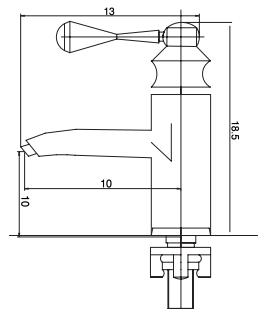

מחיר: 212.00 ₪

826

ברז כוור מים קרים NOLA.
גימור: כרום ניקל.