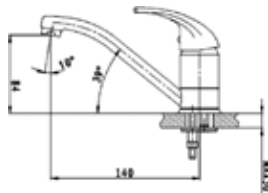

ברז פרח קצר יצוק CLASSIC.
גימור: כרום ניקל.

מחיר: 375.00 ₪

225L

ברז פרך ארוך 45 מעלות פיה מסתובבת CLASSIC.
גימור: כרום ניקל.

מחיר: 286.00 ₪

225S

ברז פרך קצר 45 מעלות פיה מסתובבת CLASSIC.
גימור: כרום ניקל.

מחיר: 277.00 ₪