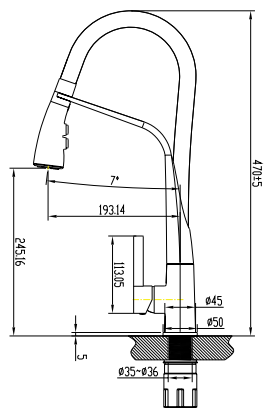

8786

ברז מטבח עם מזלף נשלף.
גימור: כרום ניקל.

מחיר: 2,115.00 ₪

130083W

ברז מטבח בעל זרוע לבנה נשלפת גמישה.
גימור: כרום ניקל.

מחיר: 1,778.00 ₪

130083

ברז מטבח בעל זרוע נשלפת גמישה.
גימור: כרום ניקל.