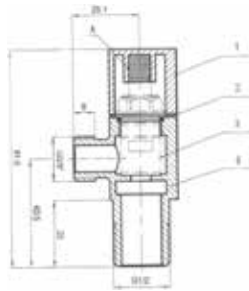

ברז זווית 1/2x1/2.
גימור: כרום ניקל.

מחיר: 54.00 ₪

3038

ברז זווית 1/2x3/8.
גימור: כרום ניקל.

מחיר: 52.00 ₪

Shower

בסוף היום מגיע לנו להתפנק במקלחת עם אחד ממוצרי סדרת KAG SHOWER. איכות חומרים ומעדני הזרימה המשובחים בעלי מנגנון חיסכון במים מאפשרים לנו להתפנק במקלחת ארוכה ומענגת. מגוון הזרועות, ראשי המקלחת ומקלחי היד, יחד עם מוצרים נוספים לשדרוג חדר האמבטיה, הופכים כל מקלחת לתענוג אמיתי.