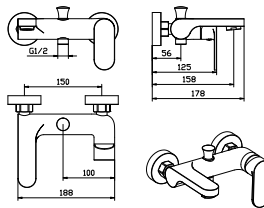

87903

ברז אמבטיה LACE.
גימור: כרום ניקל.

מחיר: 1,064.00 ₪

* לא כולל סט מקלח יד

150010

ברז אמבטיה LUGO.
גימור: כרום ניקל.

מחיר: 1,033.00 ₪

* לא כולל סט מקלח יד