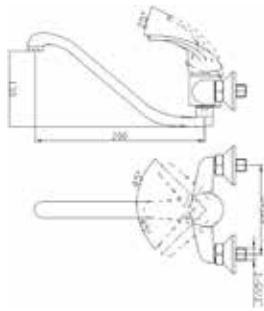

5144L

ברז קיר פית נחש ארוכה.
גימור: כרום ניקל.