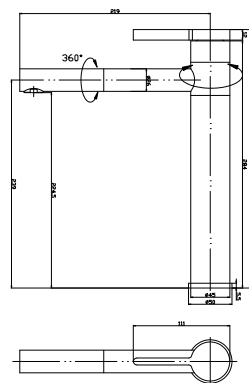

5401H

ברז פרח גבוה לכיור מונח TOLEDO.
גימור: כרום ניקל.

מחיר: 1,655.00 ₪

13805

ברז פרח גבוה לכיור מונח NOLA.
גימור: כרום ניקל.

מחיר: 1,030.00 ₪

110013

ברז פרח גבוה לכיור מונח עם פיה מסתובבת GARDA.
גימור: לבן/כרום ניקל.