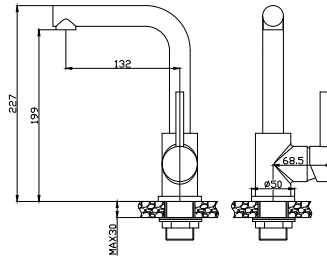

פרח קצר לכיור VILA.
גימור: כרום ניקל.

מחיר: 534.00 ₪

4045

פרח ברבור לכיור VILA.
גימור: כרום ניקל.

מחיר: 486.00 ₪

3310

ברז כיור פית "ר" CLASSIC.
גימור: כרום ניקל.

מחיר: 424.00 ₪