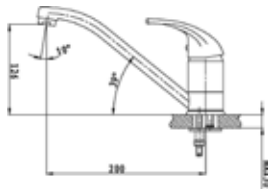

225L

ברז פרך ארוך 45 מעלות פיה מסתובבת CLASSIC.
גימור: כרום ניקל.