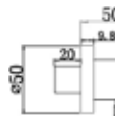

מחיר: 183.00 ₪

420021

נקודת מים מעוגלת VILA.
גימור: כרום ניקל.