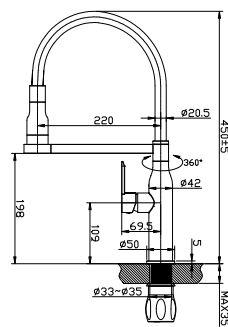

ברז מטבח בעל מזלף 2 מצבים נשלף.
גימור: כרום ניקל.

מחיר: 1,549.00 ₪

8789

ברז מטבח יצוק עם פיה מסתובבת.
גימור: כרום ניקל.

מחיר: 1,461.00 ₪

130071

ברז מטבח בעל זרוע גמישה נשלפת.
גימור: כרום ניקל.

מחיר: 1,348.00 ₪