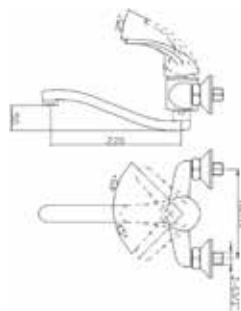

מחיר: 504.00 ₪

514L

ברז קיר פיה תחתונה ארוכה.
גימור: כרום ניקל.

מחיר: 363.00 ₪

514S

ברז קיר פיה תחתונה קצרה.
גימור: כרום ניקל.

מחיר: 358.00 ₪

ברזי מים קרים