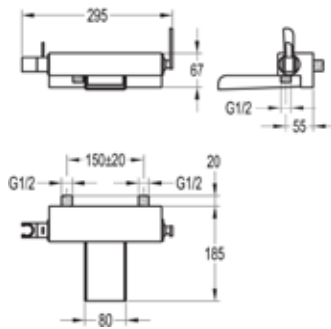

8105

.SIENA ברז אמבטיה
גימור: כרום ניקל.

מחיר: 3,922.00 ₪