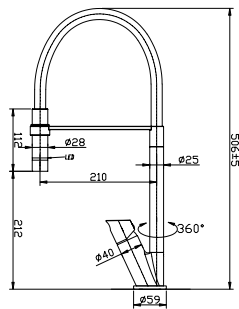

250007

ברז מטבח בעל זרוע גמישה נשלפת - מזלף LED.
גימור: כרום ניקל.