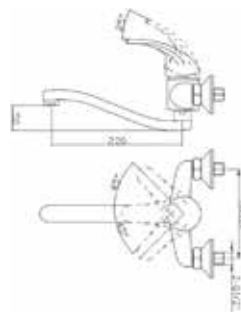

514L

ברז קיר פיה תחתונה ארוכה.
גימור: כרום ניקל.