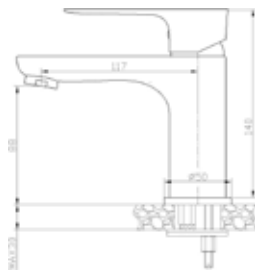

110026

ברז פרח לכיור LUGO.
גימור: כרום ניקל.

מחיר: 607.00 ₪

130202

ברז ברבור לכיור VILA.
גימור: כרום ניקל.

מחיר: 593.00 ₪

88801W

ברז פרח לכיור GARDA.
גימור: לבן/כרום ניקל.