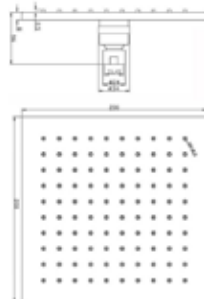

802S

ראש מקלחת מרובע - בראס.
גימור: כרום ניקל.