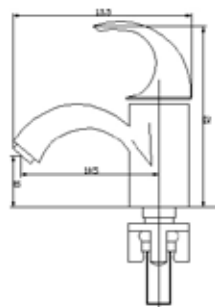

מחיר: 212.00 ₪

826

ברז כוור מים קרים NOLA.
גימור: כרום ניקל.

מחיר: 166.00 ₪

830-1

ברז כוור מים קרים.
גימור: כרום ניקל.

מחיר: 149.00 ₪

858