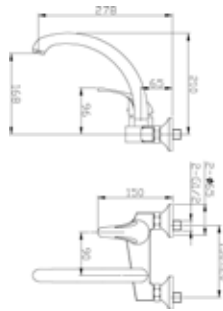

6359L

ברז קיר פיה עליונה ארוכה.
גימור: כרום ניקל.