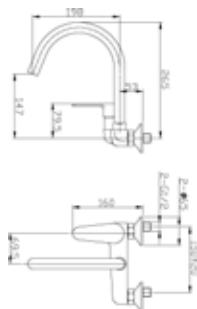

87107

ברז קיר פיה עליונה ארוכה.
גימור: כרום ניקל.