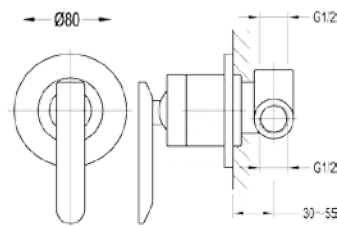

מחיר: 907.00 ₪

8303

אינטרפּוֹץ 3 דרֵךְ SIENA.
גימור: כרום ניקל.

מחיר: 722.00 ₪

D26

אינטרפּוֹץ 3 דרֵךְ מיני SIENA.
גימור: כרום ניקל.

מחיר: 711.00 ₪

4910-1