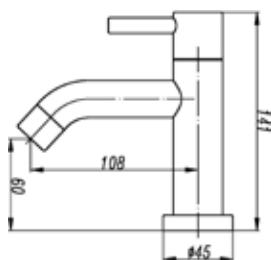

מחיר: ₪589.00

4261

ברז כיוור מים קרים TOLEDO.
גימור: כרום ניקל.

מחיר: ₪553.00

3261

ברז כיוור מים קרים
עם פיה מסתובבת SIENA.
גימור: כרום ניקל.

מחיר: 430.00 ₪

8215