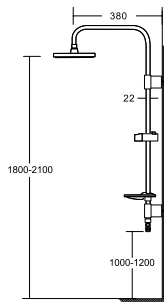

9930

סט מפל SIENA למקלחת 2 מצבים - אינטרפוף 4 דרך עם אופציה ל- 5 דרך. גימור: כרום ניקל.

מחיר: ₪9,353.00

5004

מוט פינוק בראס יצוק - TOLEDO. גימור: כרום ניקל.

מחיר: ₪2,459.00

5H62

מוט פינוק NOLA.
ללא ברז אמבטיה.
גימור: כרום ניקל.

מחיר: 2,820.00 ₪

2524

מוט פינוק NOLA כולל ברז אמבטיה.
אפשרות למארץ גובה.
גימור: כרום ניקל.

מחיר: 3,820.00 ₪

7006

מוט פינוק בראס עגול VILA - בראס.
גימור: כרום ניקל.

מחיר: 1,315.00 ₪

9748

מוט מקלחת בראס יצוק - TOLEDO.
גימור: כרום ניקל.

מחיר: 978.00 ₪

10001

מוט פינוק בראס עם ראש מחובע - CLASSIC.
גימור: כרום ניקל.

מחיר: 848.00 ₪

10002

מוט פינוק בראס עגול - CLASSIC.
גימור: כרום ניקל.

מחיר: 829.00 ₪