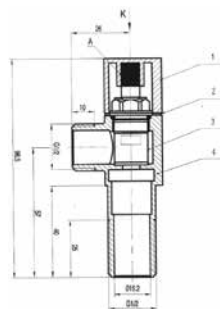

ברז זווית 1/2x1/2.
גימור: כרום ניקל.

מחיר: 54.00 ₪

3038

ברז זווית 1/2x3/8.
גימור: כרום ניקל.

מחיר: 52.00 ₪

Shower

בסוף היום מגיע לנו להתפנק במקלחת עם אחד ממוצרי סדרת KAG SHOWER. איכות חומרים ומעדני הזרימה המשובחים בעלי מנגנון חיסכון במים מאפשרים לנו להתפנק במקלחת ארוכה ומענגת. מגוון הזרועות, ראשי המקלחת ומקלחי היד, יחד עם מוצרים נוספים לשדרוג חדר האמבטיה, הופכים כל מקלחת לתענוג אמיתי.