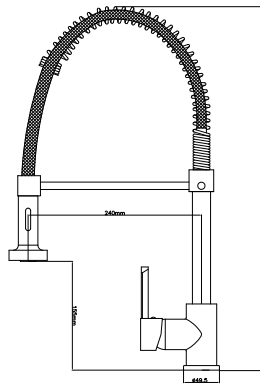

ברז מטבח גבוה עם מזלף נשלף.
גימור: כרום ניקל.

מחיר: 1,007.00 ₪

6075

ברז מטבח קפיצי בעל מזלף נשלף עם 2 מצבי זרימה. גימור: כרום ניקל.

מחיר: 978.00 ₪

130014

ברז מטבח בעל זרוע גמישה נשלפת בעלת 2 מצבי זרימה. גימור: כרום ניקל.