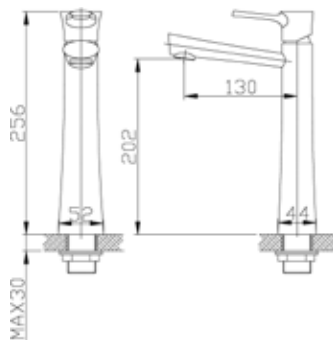

מחיר: 717.00 ₪

87715

ברז פרח גבוה לבן/כרום לכיור מונח