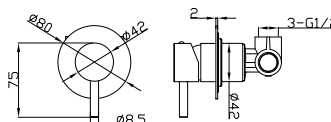

230057

אינטרפוף 3 דרך מיני VILA.
גימור: כרום ניקל.