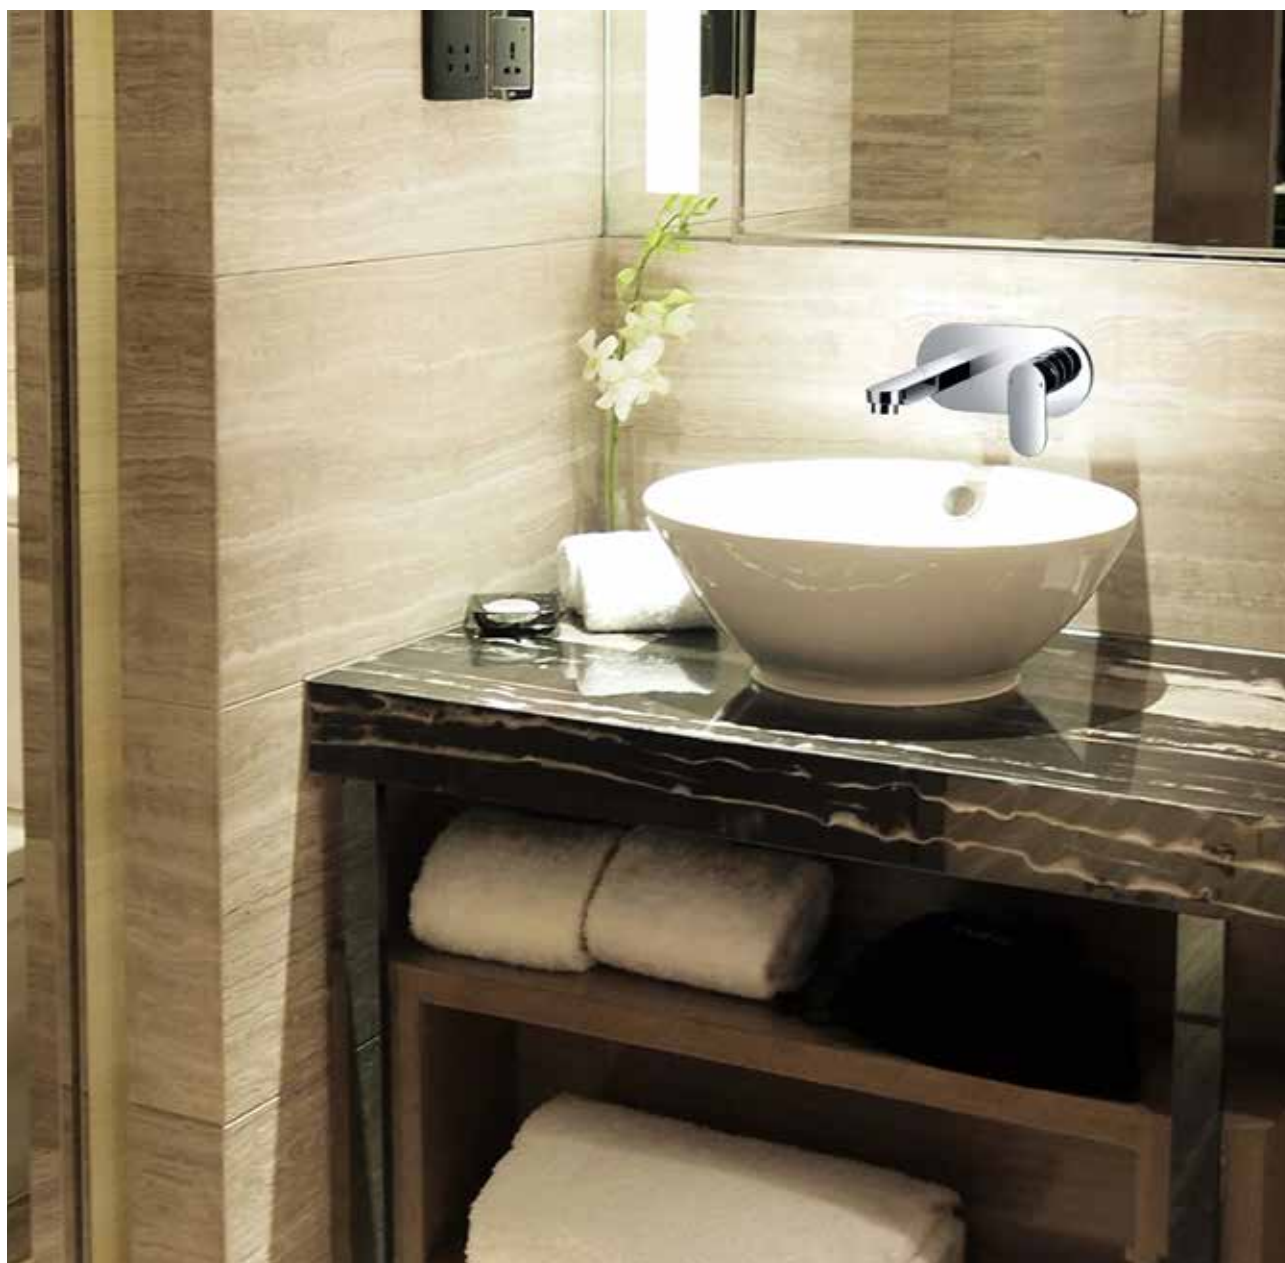

סט פית מילוי מהקיר לכיור

מחיר: 984.00 ₪

230100

סט פית מילוי מהקיר לכיור.
גימור: כרום ניקל.

מחיר: 966.00 ₪

ברזים לכיור מונח

קולקציית הברזים הגבוהים של KAG לכיור מונח בעלי ידית הפעלה עליונה או צידית מאפשרת בחירה מתוך מספר רב של דגמים במגוון עיצובים, בחירה ללא פשרות אשר תשלים את החזון העיצובי.