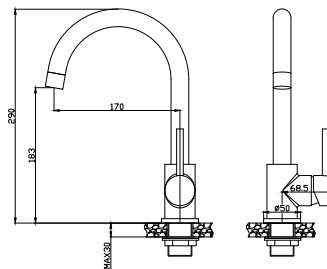

3316

ברז כיור עם ידית צד CLASSIC.
גימור: כרום ניקל.