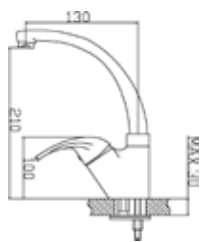

מחיר: 461.00 ₪

315

ברז ברבור ארוך עם פיה רגילה CLASSIC.
גימור: כרום ניקל.

מחיר: 409.00 ₪

313

ברז ברבור קצר עם פיה רגילה CLASSIC.
גימור: כרום ניקל.

מחיר: 402.00 ₪

5903