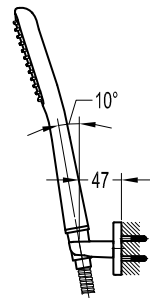

סט מתלה זרוע בראס עם צינור ומקלח יד בראס מרובע. גימור: כרום ניקל.

מחיר: ₪495.00

8876-550

סט נקודת מים עם מתלה צינור ומקלח יד.
גימור: כרום ניקל.

מחיר: 450.00 ₪

8879A-556

סט מתלה בראס צינור ומקלח יד.
גימור: כרום ניקל.