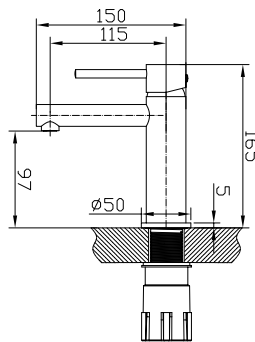

מחיר: 518.00 ₪

110098

פרח קצר לכיור VILA.
גימור: כרום ניקל.