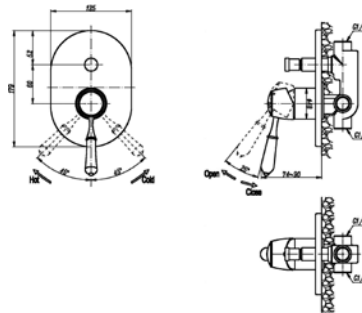

19910

אינטרפוף 4 דרך NOLA.
גימור: כרום ניקל.

מחיר: 845.00 ₪

230053-1

חלק פנימי אינטרפוף 3 דרך LUGO/GARDA.
גימור: כרום ניקל.