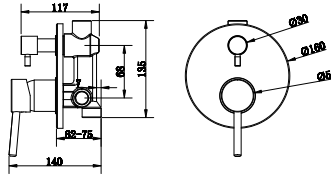

230012

אינטרפוף 4 דרך VILA בורר סיבובי.
גימור: כרום ניקל.