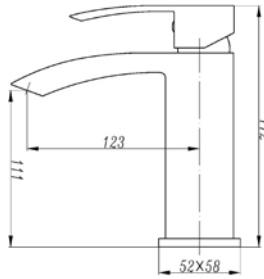

קימורי הברזים והגימור האיכותי מאפשר לבחור ממגוון גדול של עיצובים את הברז המתאים לחדר האמבטיה שלך בכל סגנון בו הוא מעוצב.

9825

ברז פרח מפל SIENA.
גימור: כרום ניקל.

מחיר: 1,650.00 ₪

5401

ברז פרח לכיור TOLEDO.
גימור: כרום ניקל.