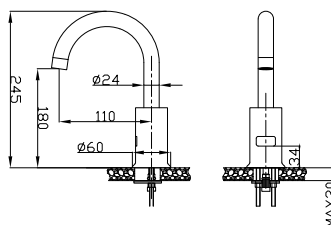

6800

ברז אלקטרוני
(אופציה לחיבור סוללות/חשמל).
גימור: כרום ניקל.