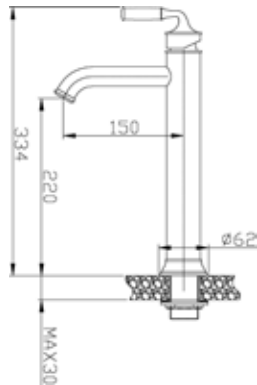

87915

ברז פרח גבוה לכיור מונח LACE.
גימור: כרום ניקל.