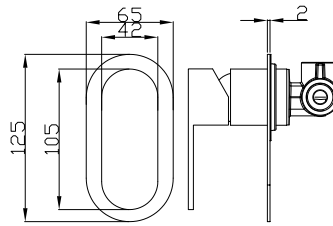

230053-2

חלק חיצוני אינטרפוף 3 דרך LUGO/GARDA.
גימור: כרום ניקל.

מחיר:
פנימי: 323.00 ₪ | חיצוני: 231.00 ₪

230053-2W

חלק חיצוני אינטרפּוֹץ 3 דרך LUGO/GARDA.
גימור: לבן/כרום ניקל.

מחיר: 378.00 ₪

230054-1

חלק פנימי אינטרפּוֹץ 4 דרך LUGO/GARDA.
בורר סיבובי.
גימור: כרום ניקל.