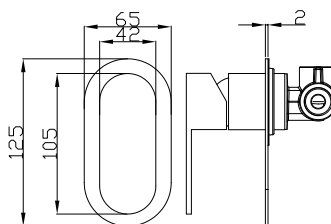

230053-2

חלק חיצוני אינטרפוף 3 דרך LUGO/GARDA.
גימור: כרום ניקל.

מחיר:
פנימי: 323.00 ₪ | חיצוני: 231.00 ₪