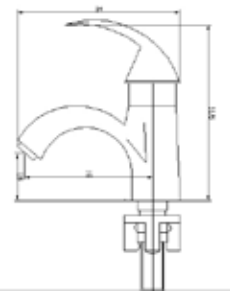

מחיר: 129.00 ₪

859

ברז כיוור מים קרים.
גימור: כרום ניקל.