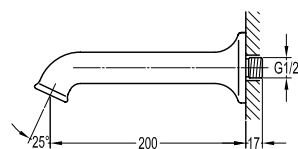

Z22

פיית מילוי NOLA.
גימור: כרום ניקל.