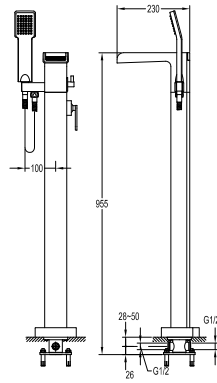

פיית מילוי VILA.
גימור: כרום ניקל.

מחיר: 226.00 ₪

ברזי אמבטיה

ברזי האמבטיה של KAG משלבים עיצוב שובה עין ונוחות תפעול במקלחת.
מגוון ברזי האמבטיה מאפשר השלמת קו עיצובי תואם לברז הכיור או
האינטרפוף.

8185

.SIENA free standing
גימור: כרום ניקל.