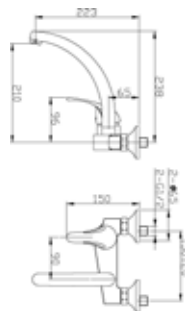

87107

ברז קיר פיה עליונה ארוכה.
גימור: כרום ניקל.

מחיר: 516.00 ₪

6359L

ברז קיר פיה עליונה ארוכה.
גימור: כרום ניקל.

מחיר: 509.00 ₪

6359S

ברז קיר פיה עליונה קצרה.
גימור: כרום ניקל.