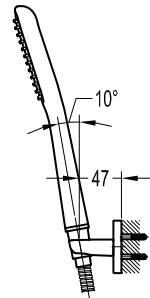

סט מתלה זרוע בראס עם צינור ומקלח יד בראס מרובע. גימור: כרום ניקל.

מחיר: ₪495.00

8876-550

סט נקודת מים עם מתלה צינור ומקלח יד.
גימור: כרום ניקל.

מחיר: 450.00 ₪

8879A-556

סט מתלה בראס צינור ומקלח יד.
גימור: כרום ניקל.