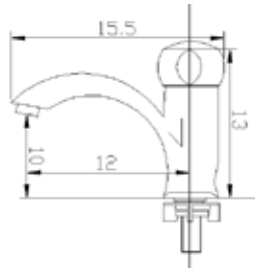

858

ברז כיוור מים קרים.
גימור: כרום ניקל.