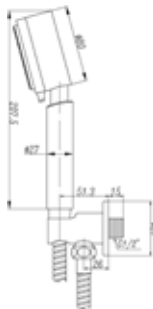

סט מקלח יד מרובע בראס וצינור.
גימור: כרום ניקל.

מחיר: 207.00 ₪

* ללא נקודת מים ומתלה

5P03Set

סט מקלח יד 5 מצבים וצינור.
גימור: כרום ניקל.

מחיר: 172.00 ₪

* ללא נקודת מים ומתלה

104