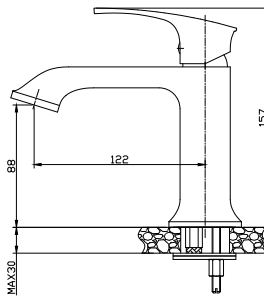

88201

ברז פרח לכיור.
גימור: כרום ניקל.