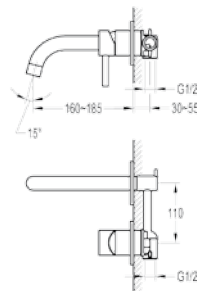

מחיר: 1,932.00 ₪

8286

סט פית מילוי מהקיר לכיור