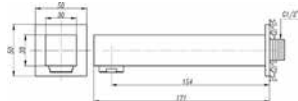

420027

פית מילוי TOLEDO.
גימור: כרום ניקל.