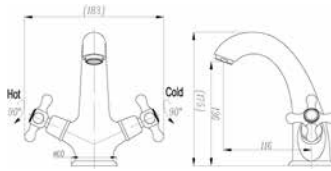

2501A

ברז פרח לכיור NOLA.
גימור: מוברש-ברונזה צהובה.