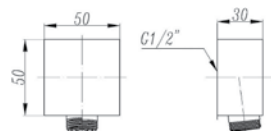

8879

נקודת מים ומתלה SIENA.
גימור: כרום ניקל.

מחיר: 261.00 ₪

420036

נקודת מים מרובעת ומתלה TOLEDO.
גימור: כרום ניקל.

מחיר: 193.00 ₪

9758

נקודת מים מרובעת ומתלה TOLEDO.
גימור: כרום ניקל.