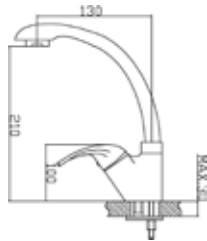

3316

ברז כיור עם ידית צד CLASSIC.
גימור: כרום ניקל.

מחיר: 394.00 ₪

318

ברז ברבור ארוך עם פיה יצוקה - קוברה CLASSIC.
גימור: כרום ניקל.

מחיר: 509.00 ₪

312

ברז ברבור קצר עם פיה יצוקה - קוברה CLASSIC.
גימור: כרום ניקל.