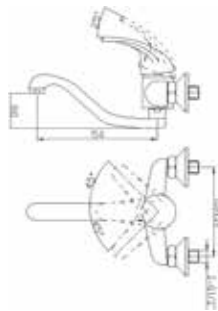

ישנם כמובן גם את ברזי הקיר הסטנדרטיים עם פייה תחתונה מסתובבת רגילה או יצוקה. לבחירתכם...

5144L

ברז קיר פית נחש ארוכה.
גימור: כרום ניקל.

מחיר: 581.00 ₪

5144S

ברז קיר פית נחש קצרה.
גימור: כרום ניקל.

מחיר: 567.00 ₪