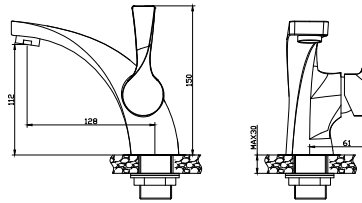

מחיר: 576.00 ₪

88801

ברז פרח לכיור GARDA.
גימור: כרום ניקל.

מחיר: 425.00 ₪

89501

ברז כיור עם ידית צד.
גימור: כרום ניקל.

מחיר: 518.00 ₪

110098