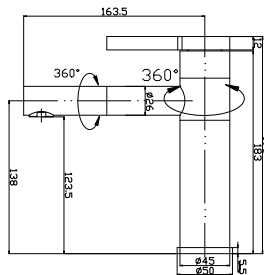

מחיר: 1,025.00 ₪

110014

ברז פרח עם פיה מסתובבת GARDA.
גימור: לבן/כרום ניקל.