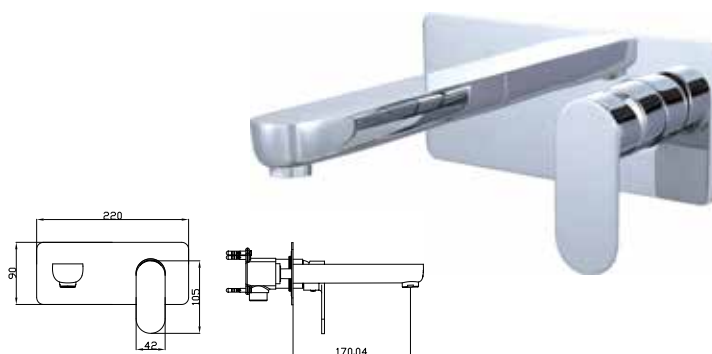

230100

סט פית מילוי מהקיר לכיור.
גימור: כרום ניקל.