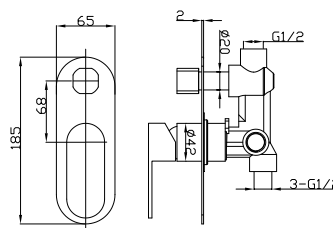

230054-2

חלק חיצוני אינטרפּוֹץ 4 דרך LUGO/GARDA.
בורר סיבובי.
גימור: כרום ניקל.

מחיר: פנימי: 459.00 ₪ | חיצוני: 275.00 ₪

230054-2W

חלק חיצוני אינטרפּוֹץ 4 דרך LUGO/GARDA.
בורר סיבובי.
גימור: לבן/כרום ניקל.