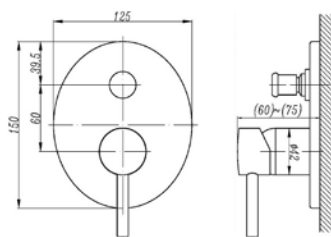

מחיר: 494.00 ₪

230012

אינטרפוף 4 דרך VILA בורר סיבובי.
גימור: כרום ניקל.

מחיר: 741.00 ₪

S610-1

חלק פנימי אינטרפוף 4 דרך VILA.
גימור: כרום ניקל.

S610-2

חלק חיצוני אינטרפוף 4 דרך VILA.
גימור: כרום ניקל.