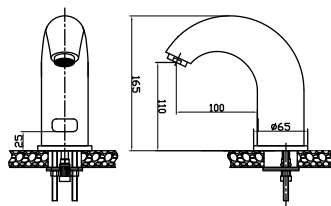

6700

ברז אלקטרוני
(אופציה לחיבור סוללות/חשמל)
גימור: כרום ניקל.