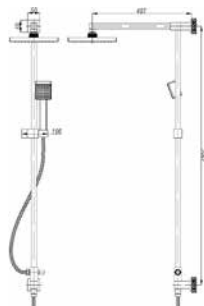

9930

סט מפל SIENA למקלחת 2 מצבים - אינטרפוף 4 דרך עם אופציה ל- 5 דרך. גימור: כרום ניקל.

מחיר: ₪9,353.00

5004

מוט פינוק בראס יצוק - TOLEDO. גימור: כרום ניקל.

מחיר: ₪2,459.00

5H62

מוט פינוק NOLA.
ללא ברז אמבטיה.
גימור: כרום ניקל.

מחיר: 2,820.00 ₪

2524

מוט פינוק NOLA כולל ברז אמבטיה.
אפשרות למארץ גובה.
גימור: כרום ניקל.

מחיר: 3,820.00 ₪

7006

מוט פינוק בראס עגול VILA - בראס.
גימור: כרום ניקל.

מחיר: 1,315.00 ₪

9748

מוט מקלחת בראס יצוק - TOLEDO.
גימור: כרום ניקל.

מחיר: 978.00 ₪

10001

מוט פינוק בראס עם ראש מחובע - CLASSIC.
גימור: כרום ניקל.

מחיר: 848.00 ₪

10002

מוט פינוק בראס עגול - CLASSIC.
גימור: כרום ניקל.

מחיר: 829.00 ₪