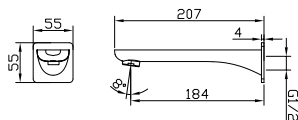

420056W

פיית מילוי GARDA.
גימור: לבן/כרום ניקל.