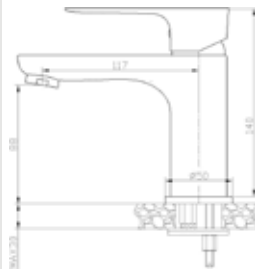

מחיר: 576.00 ₪

88801

ברז פרח לכיור GARDA.
גימור: כרום ניקל.

מחיר: 425.00 ₪

89501

ברז כיור עם ידית צד.
גימור: כרום ניקל.

מחיר: 518.00 ₪

110098