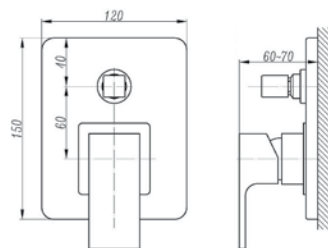

4910-2

חלק חיצוני אינטרפּוֹץ 4 דרֵךְ TOLEDO.
גימור: כרום ניקל.

מחיר:
פנימי: 616.00 ₪ | חיצוני: 246.00 ₪