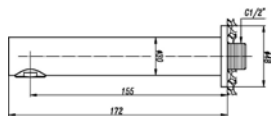

420041

פיית מילוי VILA.
גימור: כרום ניקל.