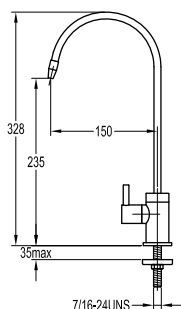

8215

ברז מי שתייה.
גימור: כרום ניקל.