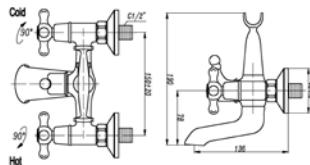

מחיר: 595.00 ₪

* לא כולל סט מקלח יד

2504

ברז אמבטיה .NOLA
גימור: כרום ניקל.