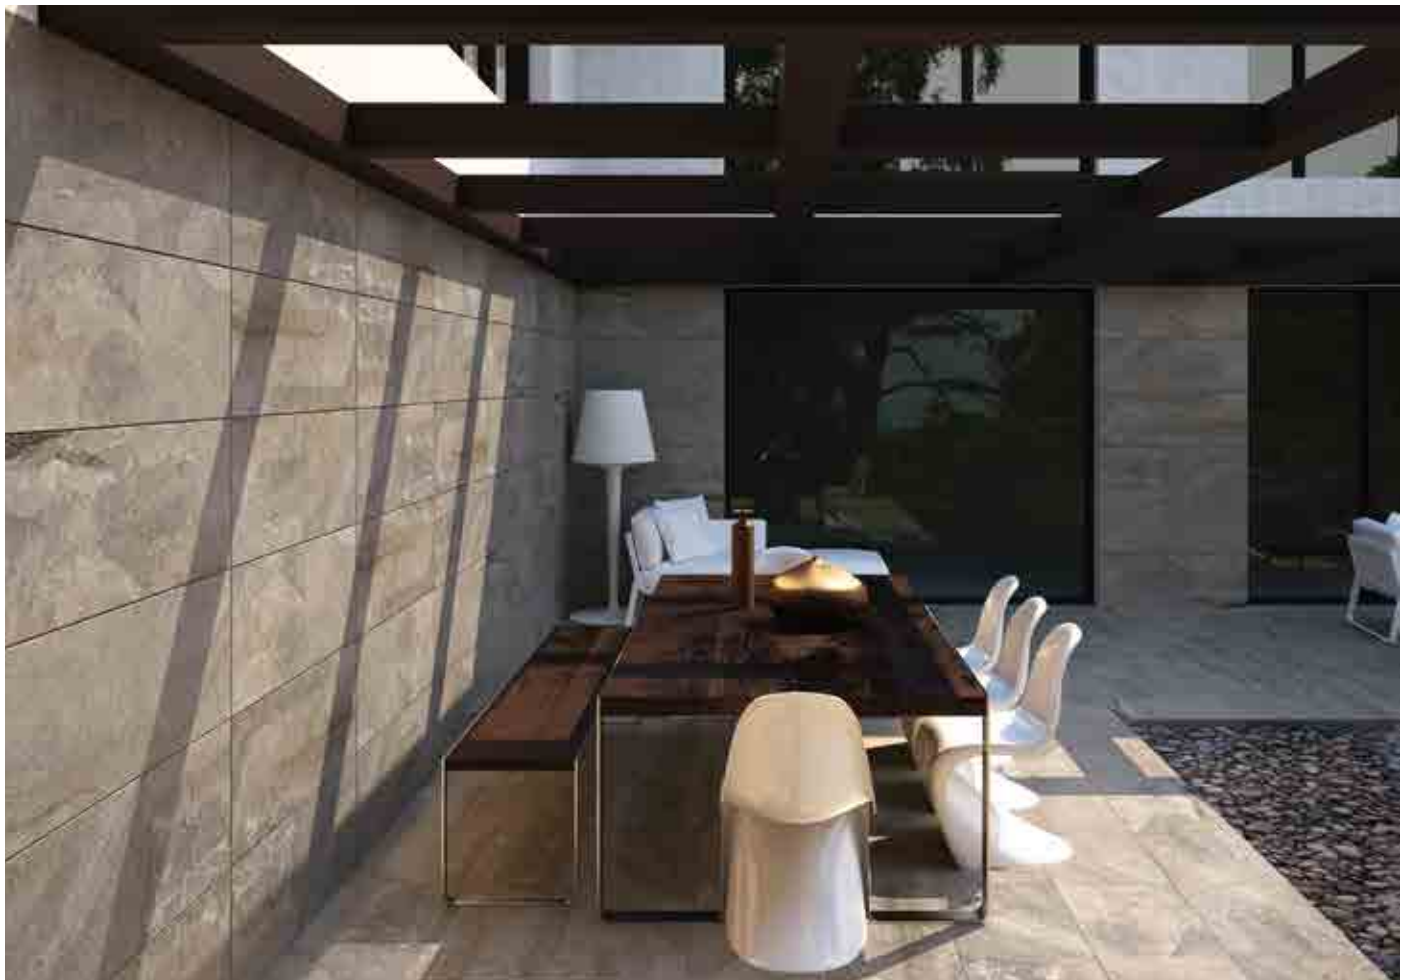

P4114L

Trudos 41 x 114 cm.