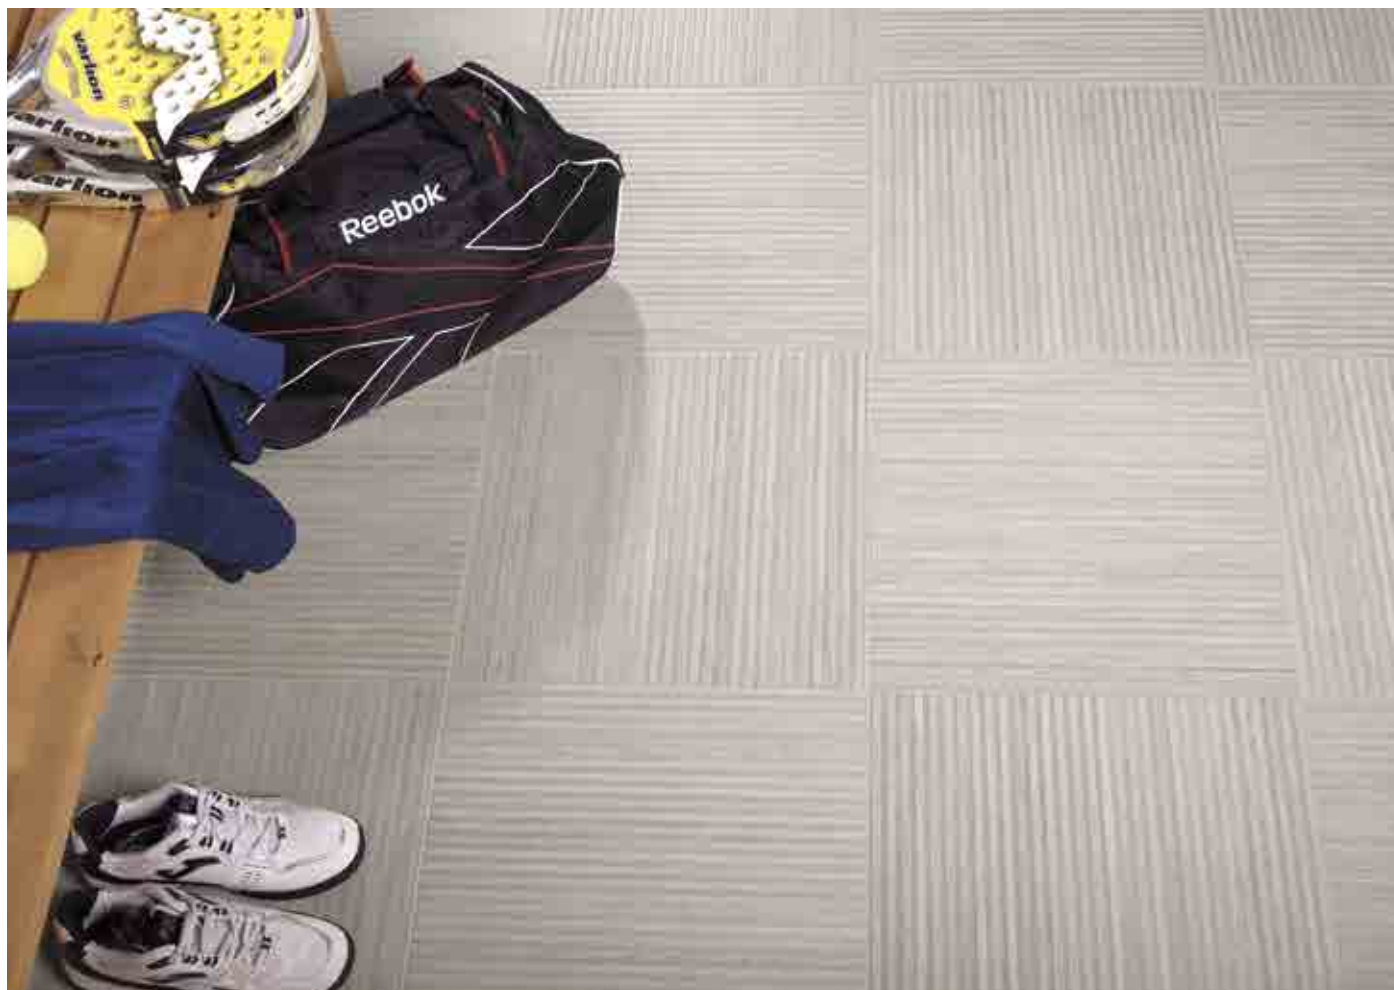

P4343RA

DISPONIBLE EN TODOS LOS COLORES
AVAILABLE IN ALL COLORS

Rodapié / Skirting Oregón TR-06
8 x 43,6 cm. [PCK. 28]

Oregón Ceniza 43,6 x 43,6 cm.