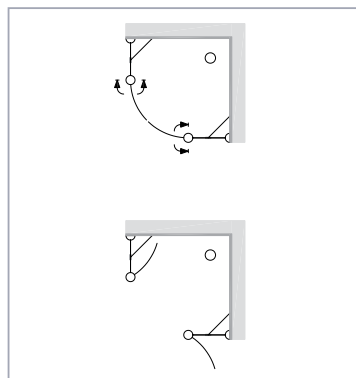

מיכאלאנג'לו 2 מעוגל

מקלחון מעוגל מזכוכית מחוסמת 6 מ"מ. בעל שתי דפנות קבועות ושתי דלתות הנפתחות פנימה והחוצה באמצעות ציר חכם עולה. סף רצפה לאטימה מירבית.

גובה: 185 ס"מ