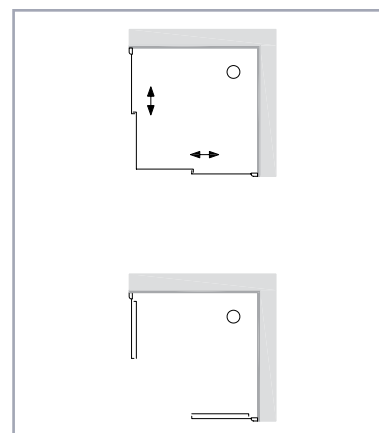

גובה: 185 ס"מ

מידה בס"מ	שקוף, גרניט פיפיטה, צינצ'ילה	מט, שקוף פסים, מט פסים, אסיד, קוביות
עד 95	₪ 3,590	₪ 4,150
עד 120	₪ 3,890	₪ 4,590

גוגן S4 מרובע

מקלחון בנוי משתי דפנות קבועות ושתי דלתות הזזה הנעות באמצעות גלגליות. מסילה עליונה ותחתונה. זכוכית 4 מ"מ מחוסמת. מסגרת ניקל מט.