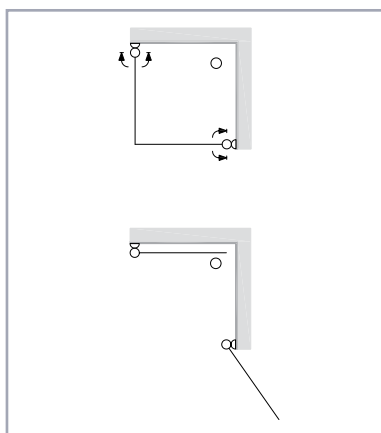

מידה בס"מ	שקוף, גרניט פיפיטה, צינצ'ילה	מט, שקוף פסים, מט פסים, אסיד, קוביות
עד 95	₪ 3,050	₪ 3,690
דלת בודדת	₪ 1,525	₪ 1,845

המחירים אינם כוללים מע"מ | מקלחון ייצור לפי מידה

מיכאלאנג'ילו 1026 משולב

מקלחון מרובע מזכוכית מחוסמת 6 מ"מ בעל שתי דלתות הנפתחות פנימה והחוצה באמצעות ציר חכם עולה + דופן אחת קבועה. סגירה מגנטית לדלתות, מגב אטימה תחתון וסף רצפה לאטימה מירבית.

גובה: 185 ס"מ