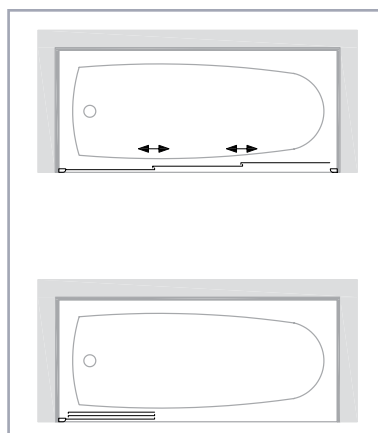

גוגן A16 אמבטיון + דופן A19

אמבטיון חזית יוקרתי מזכוכית מחוסמת 4 מ"מ. מורכב מדופן קבועה אחת ושתי דלתות הזזה הנעות על גבי מסילה. מסגרת ניקל מט. דופן 90°.

גובה: 150 ס"מ

מט, שקוף פסים, מט פסים, אסיד, קוביות	שקוף, גרניט פיפיטה, צינצ'ילה	מידה בס"מ
₪ 3,290	₪ 2,790	עד 160
₪ 1,490	₪ 1,190	דופן עד 90

המחירים אינם כוללים מע"מ | מקלחון ייצור לפי מידה