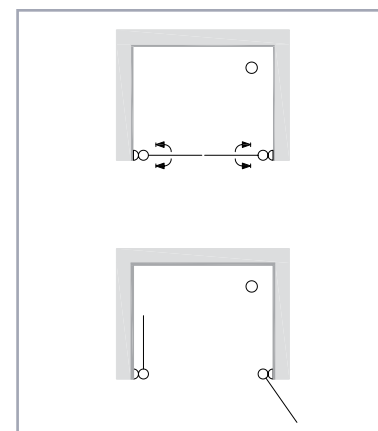

מט, שקוף פסים, מט פסים, אסיד, קוביות	שקוף, גרניט פיפיטה, צינצילה	מידה בס"מ
₪ 2,790	₪ 2,290	עד 95
₪ 3,490	₪ 2,750	עד 125

המחירים אינם כוללים מע"מ | מקלחון ייצור לפי מידה