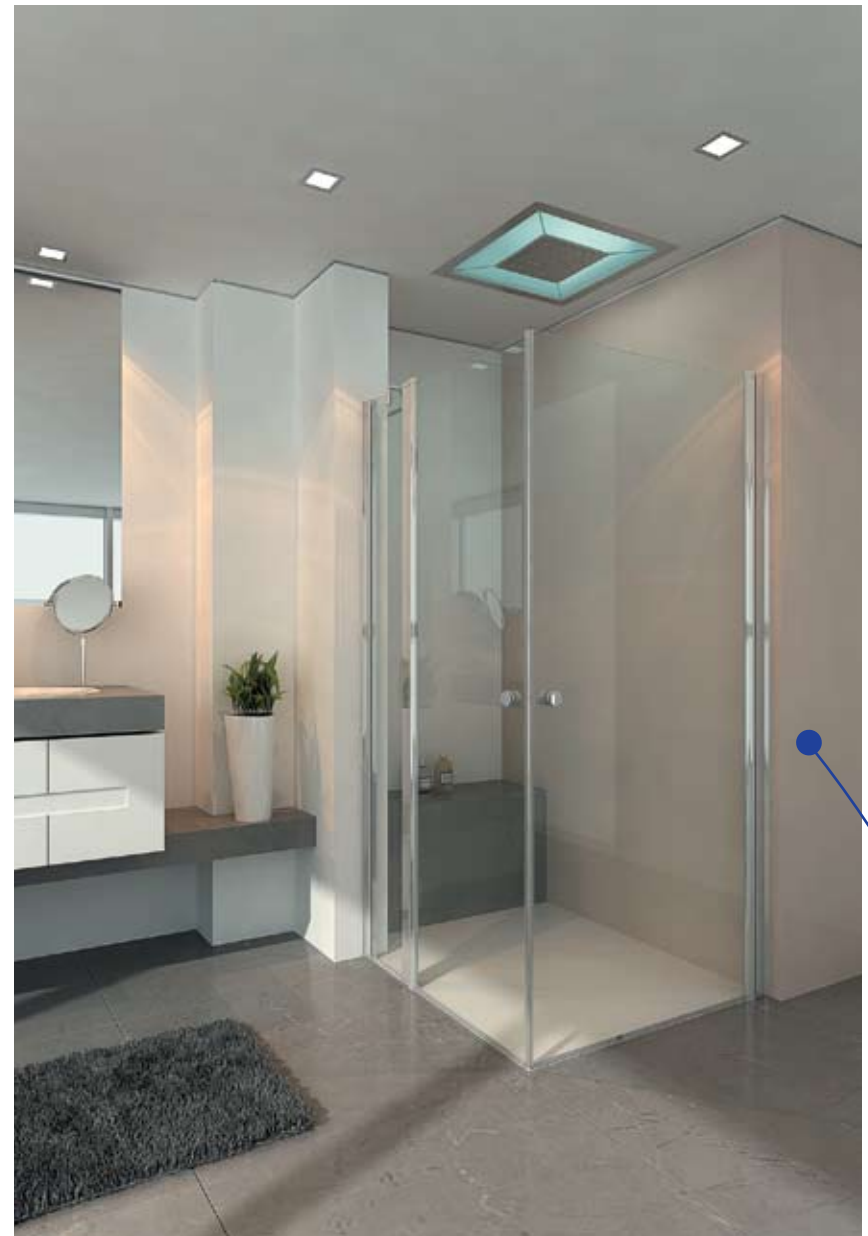

קטלוג מקלחונים

מקלחונים מרובעים

מיכאלאנגילו 1002 מרובע

מקלחון מרובע מזכוכית מחוסמת 6 מ"מ. בעל שתי דפנות קבועות ושתי דלתות הנפתחות פנימה והחוצה באמצעות ציר חכם עולה. סגירה מגנטית לדלתות, מגב אטימה תחתון וסף רצפה לאטימה מירבית.

גובה: 185 ס"מ

מידה בס"מ	שקוף, גרניט פיפיטה, צינצ'ילה	מט, שקוף פסים, מט פסים, אסיד, קוביות
עד 95	₪ 3,590	₪ 4,150
עד 120	₪ 3,890	₪ 4,590

גוגן S4 מרובע

מקלחון בנוי משתי דפנות קבועות ושתי דלתות הזזה הנעות באמצעות גלגליות. מסילה עליונה ותחתונה. זכוכית 4 מ"מ מחוסמת. מסגרת ניקל מט.

גובה: 185 ס"מ

מידה בס"מ	שקוף, גרניט פיפיטה, צינצ'ילה	מט, שקוף פסים, מט פסים, אסיד, קוביות
עד 90	₪ 3,200	₪ 3,400

מיכאלאנג'ילו 1006 מרובע

מקלחון מרובע מזכוכית מחוסמת 6 מ"מ בעל שתי דלתות הנפתחות פנימה והחוצה באמצעות ציר חכם עולה. סגירה מגנטית לדלתות, מגב אטימה תחתון וסף רצפה לאטימה מירבית.
ניתן לקבל גם כדלת בודדת 1106.