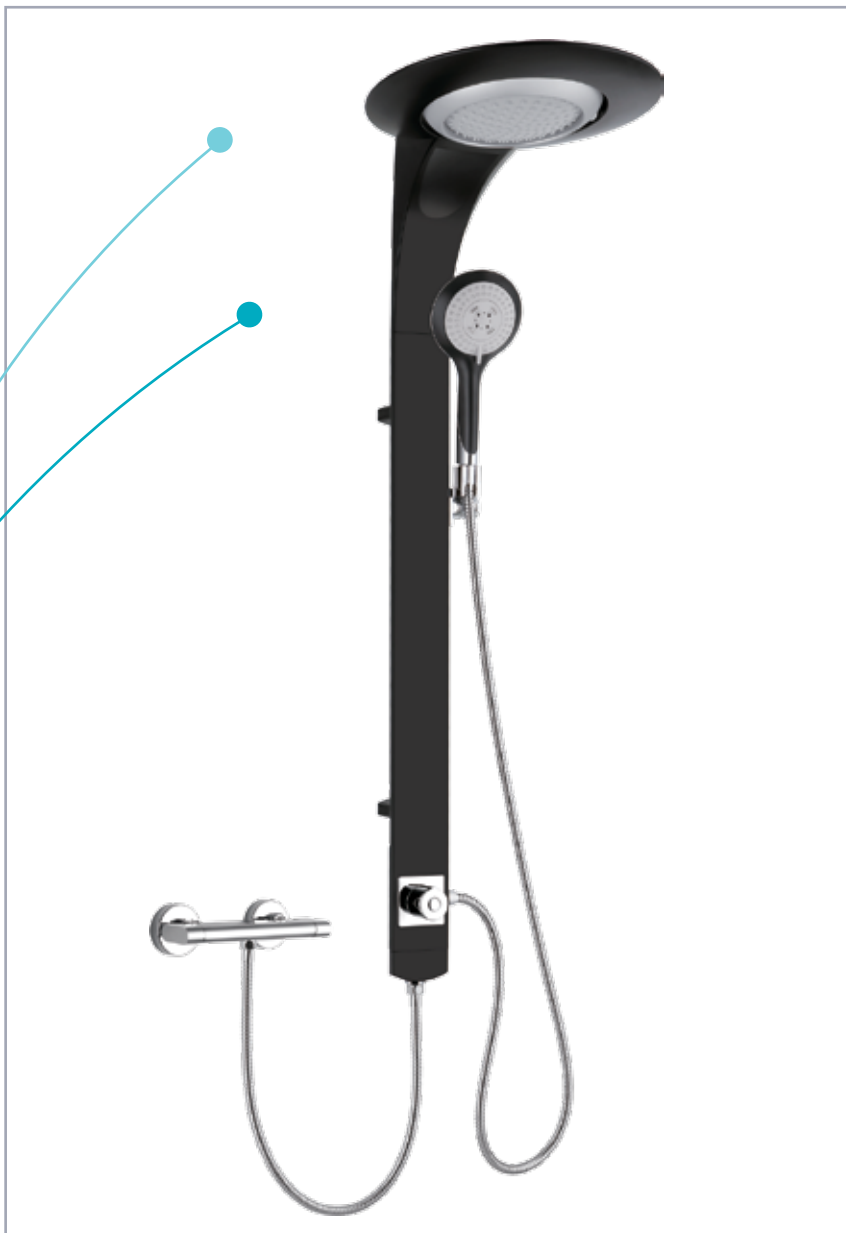

פנטזיה

פנל מקלחת עשוי אלומיניום הכולל ראש מקלחת ומזלף 5 מצבים. עשוי ABS מעביר ל-2 מצבים

צבעים: שחור, אפור, ירוק

מחיר: 2,519 ₪

המחירים אינם כוללים מע"מ

רמברנט R2 חזית

חזית מקלחת מזכוכית מחוסמת 6 מ"מ מורכבת מדופן קבועה. דלת הנפתחת פנימה והחוצה. סגירה מגנטית לדלתות. מגב אטימה תחתון וסף רצפה לאטימה מירבית.

גובה: 185 ס"מ