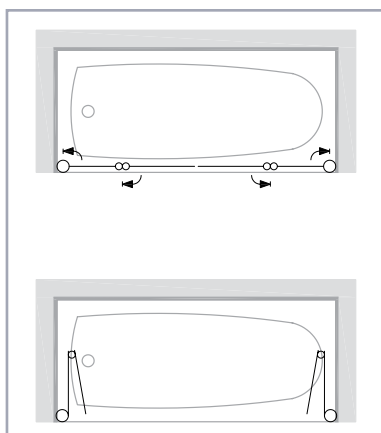

גובה: 185 ס"מ

מידה בס"מ	שקוף, גרניט פיפטה, צינצילה	מט, שקוף פסים, מט פסים, אסיד, קוביות
טד 90	₪ 2,990	₪ 3,290

המחירים אינם כוללים מע"מ | מקלחון ייצור לפי מידה

אמבטיונים

מג'יק D12 אמבטיון

אמבטיון חזית עד 120 ס"מ מתקפל. פתיחה מקסימלית פנימה והחוצה. זכוכית 6 מ"מ מחוסמת.

גובה: 150 ס"מ

מט, שקוף פסים, מט פסים, אסיד, קוביות	שקוף, גרניט פיפיטה, צינצ'ילה	מידה בס"מ
₪ 2,890	₪ 2,490	120 ע

דאלי 6006 אמבטיון ימין/שמאל

זכוכית מחוסמת 6 מ"מ. דופן קבועה ודלת הנפתחת פנימה והחוצה ע"י ציר חכם עולה.

גובה: 150 ס"מ

מט, שקוף פסים, מט פסים, אסיד, קוביות	שקוף, גרניט פיפיטה, צינצ'ילה	מידה בס"מ
₪ 2,590	₪ 2,190	120 ע

מג'יק D16 אמבטיון + דופן 5016

אמבטיון חזית מקיר לקיר מתקפל. פתיחה מקסימלית פנימה והחוצה. זכוכית 6 מ"מ מחוסמת. צירים מפלדה אל חלד. דופן 90°.