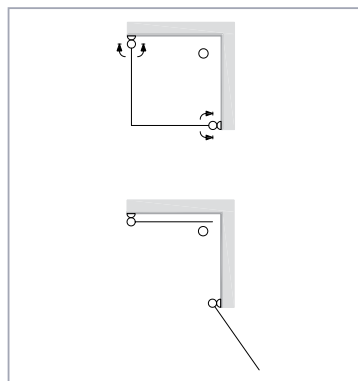

מיכאלאנג'לו 6

מקלחון מרובע מזכוכית מחוסמת 6 מ"מ. בעל שתי דלתות הנפתחות פנימה והחוצה באמצעות ציר חכם עולה.

גובה: 185 ס"מ

מחיר	תיאור פריט	מק"ט
2,300 ₪	מקלחון אנג'לו 2 מרובע 73-75 גרניט	EN020011
2,300 ₪	מקלחון אנג'לו 2 מרובע 73-75 שקוף פסים	EN020010
2,300 ₪	מקלחון אנג'לו 2 מרובע 73-75 שקוף	EN020009
2,300 ₪	מקלחון אנג'לו 2 מרובע 73-75 פפיטה	EN020008
2,300 ₪	מקלחון אנג'לו 2 מרובע 77-80 גרניט ניקל	EN020001
2,300 ₪	מקלחון אנג'לו 2 מרובע 77-80 שקוף פסים ניקל	EN020003
2,300 ₪	מקלחון אנג'לו 2 מרובע 77-80 שקוף ניקל	EN020002
2,300 ₪	מקלחון אנג'לו 2 מרובע 77-80 פפיטה ניקל	EN020007
2,300 ₪	מקלחון אנג'לו 2 מרובע 83-85 גרניט	EN020013
2,300 ₪	מקלחון אנג'לו 2 מרובע 83-85 שקוף פסים	EN020012
2,300 ₪	מקלחון אנג'לו 2 חדש מרובע 83-85 שקוף	EN020014
2,300 ₪	מקלחון אנג'לו 2 חדש מרובע 83-85 פפיטה	EN020015
2,300 ₪	מקלחון אנג'לו 2 מרובע 87-90 גרניט ניקל	EN020005
2,300 ₪	מקלחון אנג'לו 2 מרובע 87-90 שקוף פסים ניקל	EN020006
2,300 ₪	מקלחון אנג'לו 2 חדש מרובע 87-90 שקוף	EN020016
2,300 ₪	מקלחון אנג'לו 2 חדש מרובע 87-90 פפיטה	EN020017

המחירים אינם כוללים מע"מ

מחיר	תיאור פריט	מק"ט
1,890 ₪	מקלחון אנג'לו 6 קטן מרובע 73-75 גרניט	EN020070
1,890 ₪	מקלחון אנג'לו 6 קטן מרובע 73-75 שקוף פסים	EN020071
1,890 ₪	מקלחון אנג'לו 6 קטן מרובע 73-75 שקוף	EN020072
1,890 ₪	מקלחון אנג'לו 6 קטן מרובע 73-75 פפיטה	EN020073
1,890 ₪	מקלחון אנג'לו 6 מרובע 77-80 גרניט ניקל	EN020080
1,890 ₪	מקלחון אנג'לו 6 מרובע 77-80 שקוף פסים ניקל	EN020083
1,890 ₪	מקלחון אנג'לו 6 חדש מרובע 77-80 שקוף	EN020079
1,890 ₪	מקלחון אנג'לו 6 חדש מרובע 77-80 פפיטה	EN020078
1,890 ₪	מקלחון אנג'לו 6 קטן מרובע 83-85 גרניט	EN020086
1,890 ₪	מקלחון אנג'לו 6 קטן מרובע 83-85 שקוף פסים	EN020085
1,890 ₪	מקלחון אנג'לו 6 קטן מרובע 83-85 שקוף	EN020084
1,890 ₪	מקלחון אנג'לו 6 קטן מרובע 83-85 פפיטה	EN020092
1,890 ₪	מקלחון אנג'לו 6 מרובע 87-90 גרניט ניקל	EN020087
1,890 ₪	מקלחון אנג'לו 6 מרובע 87-90 שקוף פסים ניקל	EN020089
1,890 ₪	מקלחון אנג'לו 6 חדש מרובע 87-90 שקוף	EN020090
1,890 ₪	מקלחון אנג'לו 6 חדש מרובע 87-90 פפיטה	EN020091

המחירים אינם כוללים מע"מ