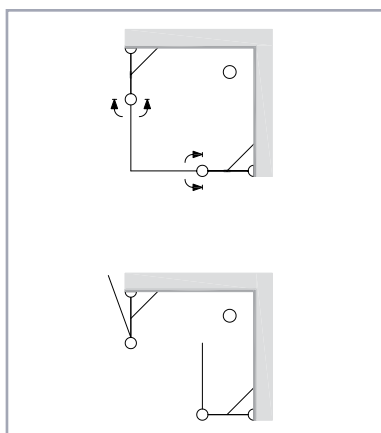

מיכאלאנגילו 1002 מרובע

מקלחון מרובע מזכוכית מחוסמת 6 מ"מ. בעל שתי דפנות קבועות ושתי דלתות הנפתחות פנימה והחוצה באמצעות ציר חכם עולה. סגירה מגנטית לדלתות, מגב אטימה תחתון וסף רצפה לאטימה מירבית.

גובה: 185 ס"מ

מידה בס"מ	שקוף, גרניט פיפיטה, צינצ'ילה	מט, שקוף פסים, מט פסים, אסיד, קוביות
עד 95	₪ 3,590	₪ 4,150
עד 120	₪ 3,890	₪ 4,590