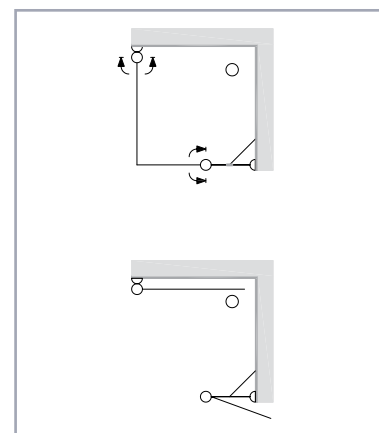

מידה בס"מ	שקוף, גרניט פיפיטה, צינצ'ילה	מט, שקוף פסים, מט פסים, אסיד, קוביות
עד 95	₪ 3,100	₪ 3,990

המחירים אינם כוללים מע"מ | מקלחון ייצור לפי מידה