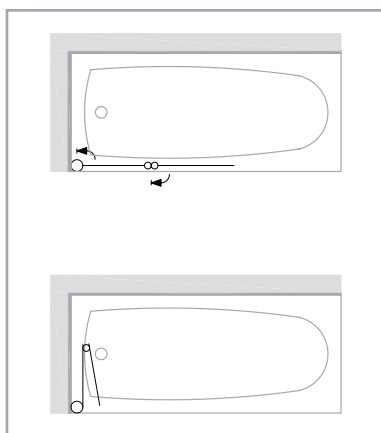

גובה: 185 ס"מ

מידה בס"מ	שקוף, גרניט פיפטה, צינצילה	מט, שקוף פסים, מט פסים, אסיד, קוביות
טד 90	₪ 2,990	₪ 3,290

המחירים אינם כוללים מע"מ | מקלחון ייצור לפי מידה

אמבטיונים

מג'יק D12 אמבטיון

אמבטיון חזית עד 120 ס"מ מתקפל. פתיחה מקסימלית פנימה והחוצה. זכוכית 6 מ"מ מחוסמת.

גובה: 150 ס"מ

מט, שקוף פסים, מט פסים, אסיד, קוביות	שקוף, גרניט פיפיטה, צינצ'ילה	מידה בס"מ
₪ 2,890	₪ 2,490	120 ע

דאלי 6006 אמבטיון ימין/שמאל

זכוכית מחוסמת 6 מ"מ. דופן קבועה ודלת הנפתחת פנימה והחוצה ע"י ציר חכם עולה.

גובה: 150 ס"מ

מט, שקוף פסים, מט פסים, אסיד, קוביות	שקוף, גרניט פיפיטה, צינצ'ילה	מידה בס"מ
₪ 2,590	₪ 2,190	120 ע

מג'יק D16 אמבטיון + דופן 5016

אמבטיון חזית מקיר לקיר מתקפל. פתיחה מקסימלית פנימה והחוצה. זכוכית 6 מ"מ מחוסמת. צירים מפלדה אל חלד. דופן 90°.