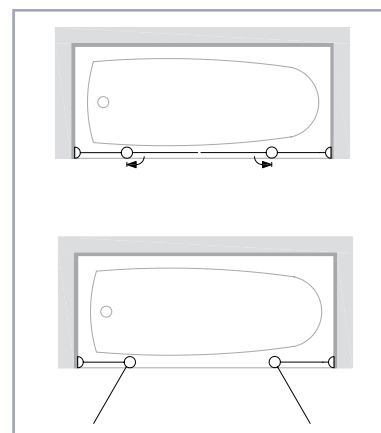

רמברנט R16 אמבטיון + דופן 5016

אמבטיון כפול מזכוכית 6 מ"מ מחוסמת לסגירת חזית האמבטיה מקיר לקיר. מורכב משתי דלתות הנפתחות החוצה ושתי דפנות קבועות.

גובה: 150 ס"מ

מט, שקוף פסים, מט פסים, אסיד, קוביות	שקוף, גרניט פיפיטה, צינצילה	מידה בס"מ
₪ 4,190	₪ 3,490	עד 170
₪ 1,590	₪ 1,190	דופן עד 50
₪ 1,990	₪ 1,690	דופן עד 90

המחירים אינם כוללים מע"מ | מקלחון ייצור לפי מידה

מט, שקוף פסים, מט פסים, אסיד, קוביות	שקוף, גרניט פיפיטה, צינצילה	מידה בס"מ
₪ 4,790	₪ 4,290	עד 170
₪ 1,590	₪ 1,190	דופן עד 50
₪ 1,990	₪ 1,690	דופן עד 90

המחירים אינם כוללים מע"מ | מקלחון ייצור לפי מידה