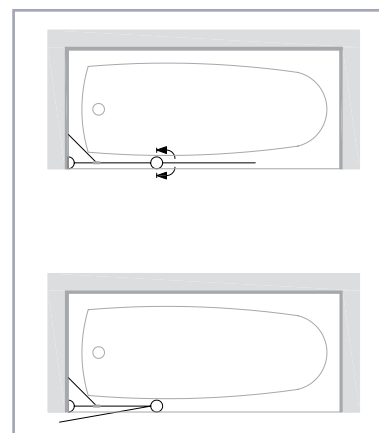

גובה: 185 ס"מ

מידה בס"מ	שקוף, גרניט פיפטה, צינצילה	מט, שקוף פסים, מט פסים, אסיד, קוביות
טד 90	₪ 2,990	₪ 3,290

המחירים אינם כוללים מע"מ | מקלחון ייצור לפי מידה

אמבטיונים

מג'יק D12 אמבטיון

אמבטיון חזית עד 120 ס"מ מתקפל. פתיחה מקסימלית פנימה והחוצה. זכוכית 6 מ"מ מחוסמת.

גובה: 150 ס"מ

מט, שקוף פסים, מט פסים, אסיד, קוביות	שקוף, גרניט פיפיטה, צינצ'ילה	מידה בס"מ
₪ 2,890	₪ 2,490	120 ע

דאלי 6006 אמבטיון ימין/שמאל

זכוכית מחוסמת 6 מ"מ. דופן קבועה ודלת הנפתחת פנימה והחוצה ע"י ציר חכם עולה.

גובה: 150 ס"מ

מט, שקוף פסים, מט פסים, אסיד, קוביות	שקוף, גרניט פיפיטה, צינצ'ילה	מידה בס"מ
₪ 2,590	₪ 2,190	120 ע

מג'יק D16 אמבטיון + דופן 5016

אמבטיון חזית מקיר לקיר מתקפל. פתיחה מקסימלית פנימה והחוצה. זכוכית 6 מ"מ מחוסמת. צירים מפלדה אל חלד. דופן 90°.