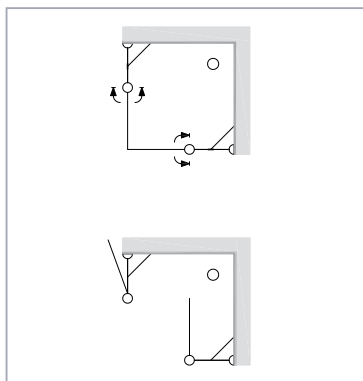

מיכאלאנג'לו 2

מקלחון מרובע מזכוכית מחוסמת 6 מ"מ. בעל שתי דפנות קבועות ושתי דלתות הנפתחות פנימה והחוצה באמצעות ציר חכם עולה.

גובה: 185 ס"מ