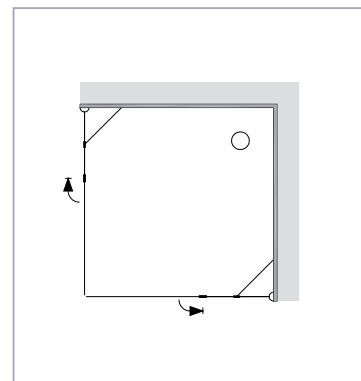

סונטה מרובע

מקלחון מרובע מזכוכית 8 מ"מ. בנוי משתי דפנות ושתי דלתות הנפתחות פנימה והחוצה. על הדלת ידית שמשמשת גם כמתלה מגבת. מגב אטימה תחתון וסף רצפה לאטימה מירבית.

גובה: 200 ס"מ

מחיר	תיאור פריט	מק"ט
₪ 2,850	סונטה עגול 80 שקוף 8 מ"מ	SONTAR80CL
₪ 2,850	סונטה עגול 80 שקוף נקודות 8 מ"מ	SONTAR80CP
₪ 3,100	סונטה עגול 90 שקוף נקודות 8 מ"מ	SONTAR90CP
₪ 3,100	סונטה עגול 90 שקוף 8 מ"מ	SONATR90CL

מחיר	תיאור פריט	מק"ט
₪ 3,100	סונטה מרובע 80 שקוף 8 מ"מ	SONTASQ80CL
₪ 3,100	סונטה מרובע 80 שקוף נקודות 8 מ"מ	SONTASQ80CP
₪ 3,200	סונטה מרובע 90 שקוף 8 מ"מ	SONTASQ90CL
₪ 3,200	סונטה מרובע 90 שקוף נקודות 8 מ"מ	SONTASQ90CP