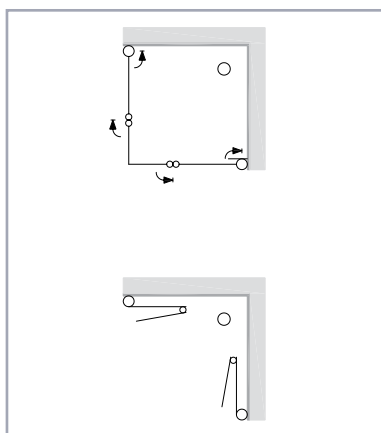

מידה בס"מ	שקוף, גרניט פיפיטה, צינצ'ילה	מט, שקוף פסים, מט פסים, אסיד, קוביות
עד 90	₪ 4,690	₪ 5,190

דאלי 3006 חזית + דופן צד 5006

חזית מקלחת יוקרתית מזכוכית מחוסמת 6 מ"מ מורכב משתי דלתות חזית נפתחות פנימה והחוצה ע"י ציר חכם עולה ודופן 90°. סגירה מגנטית לדלתות, מגב אטימה תחתון וסף רצפה לאטימה מירבית.

גובה: 185 ס"מ