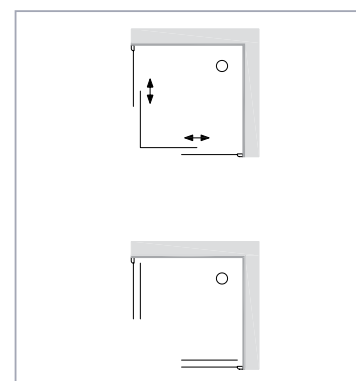

פיקאסו מרובע

מקלחון מרובע מזכוכית מחוסמת 6 מ"מ. בנוי משתי דפנות קבועות ושתי דלתות ללא פרופילים לאורך הזכוכית. הדלתות נעות על מסילה עליונה ותחתונה באמצעות גלגלים.

גובה: 185 ס"מ