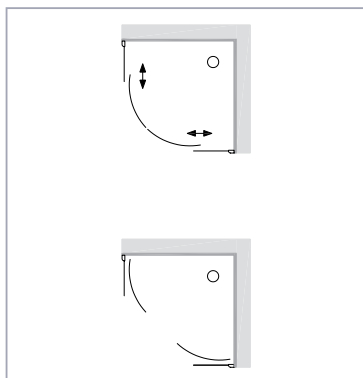

המחירים אינם כוללים מע"מ

פיקאסו מעוגל

מקלחון מעוגל מזכוכית מחוסמת 6 מ"מ. בנוי משתי דפנות קבועות ושתי דלתות ללא פרופילים לאורך הזכוכית. הדלתות נעות באמצעות גלגלים. התקנה על גבי ריצוף או אגנית.

גובה: 185 ס"מ