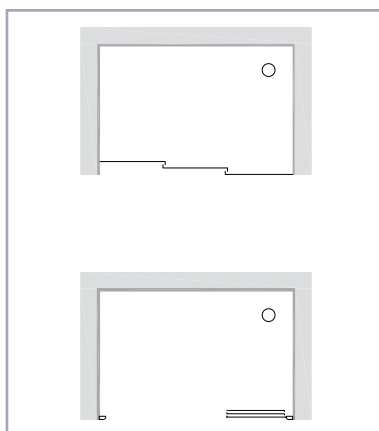

גובה: 185 ס"מ בלבד.

מידה בס"מ	שקוף. מט
עד 95	₪ 4,990

חזיתות

גוגן F3 חזית

מקלחון חזית יוקרתית. זכוכית 4 מ"מ מחוסמת, מורכב מדופן קבועה אחת ושתי דלתות הזזה על מסילה. סגירה מגנטית לדלתות, מגב אטימה תחתון וסף רצפה לאטימה מירבית. גימור ניקל מט.

גובה: 185 ס"מ

ניתן להוסיף דופן 90 ס"מ, דגם A19.

מט, שקוף פסים, מט פסים, אסיד, קוביות	שקוף, גרניט פיפיטה, צינצילה	מידה בס"מ
₪ 3,190	₪ 2,690	עד 120
₪ 3,790	₪ 2,990	עד 160
₪ 1,490	₪ 1,190	דופן עד 90

המחירים אינם כוללים מע"מ | מקלחון ייצור לפי מידה