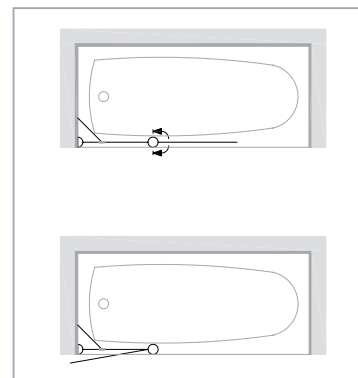

מק"ט	תיאור פריט	מחיר
EN030001	אמבטיון דאלי כנף 120 שמאל שקוף פסים	1,580 ₪
EN030005	אמבטיון דאלי כנף 120 ימין שקוף פסים	1,580 ₪
EN030010	אמבטיון דאלי כנף 120 שמאל גרניט	1,580 ₪
EN030015	אמבטיון דאלי כנף 120 ימין גרניט	1,580 ₪
EN030020	אמבטיון דאלי כנף 120 שמאל שקוף	1,580 ₪
EN030025	אמבטיון דאלי כנף 120 ימין שקוף	1,580 ₪