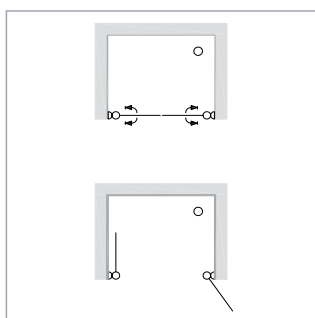

דאלי 6 חזית

חזית מקלחת יוקרתית מזכוכית מחוסמת 6 מ"מ. המורכב משתי דלתות נפתחות פנימה והחוצה באמצעות ציר חכם עולה. מגב אטימה תחתון וסף רצפה לאטימה מירבית.

גובה: 185 ס"מ

פיקאסו מרובע

מקלחון מרובע מזכוכית מחוסמת 6 מ"מ. בנוי משתי דפנות קבועות ושתי דלתות ללא פרופילים לאורך הזכוכית. הדלתות נעות על מסילה עליונה ותחתונה באמצעות גלגלים.

גובה: 185 ס"מ

מחיר	תיאור פריט	מק"ט
1,590 ₪	דאלי חזית 6 75-80 גרניט	EN030069
1,590 ₪	דאלי חזית 6 75-80 שקוף פסים	EN030068
1,590 ₪	דאלי חזית 6 75-80 שקוף	EN030089
1,590 ₪	דאלי חזית 6 80-85 גרניט	EN030075
1,590 ₪	דאלי חזית 6 80-85 שקוף פסים	EN030070
1,590 ₪	דאלי חזית 6 80-85 שקוף	EN030071
1,590 ₪	דאלי חזית 6 80-85 פפיטה	EN030072
1,630 ₪	דאלי חזית 6 85-90 גרניט	EN030076
1,630 ₪	דאלי חזית 6 85-90 שקוף פסים	EN030077
1,630 ₪	דאלי חזית 6 85-90 שקוף	EN030078
1,630 ₪	דאלי חזית 6 85-90 פפיטה	EN030079
1,630 ₪	דאלי חזית 6 90-95 גרניט	EN030080
1,630 ₪	דאלי חזית 6 90-95 שקוף פסים	EN030082
1,630 ₪	דאלי חזית 6 90-95 שקוף	EN030081
1,690 ₪	דאלי חזית 6 95-100 גרניט	EN030084
1,690 ₪	דאלי חזית 6 95-100 שקוף פסים	EN030086
1,690 ₪	דאלי חזית 6 100-105 גרניט	EN030088
1,690 ₪	דאלי חזית 6 100-105 שקוף פסים	EN030087

מחיר	תיאור פריט	מק"ט
1,750 ₪	מקלחון פיקסו מרובע 77-80 גרניט ניקל	EN010020
1,750 ₪	מקלחון פיקסו מרובע 77-80 שקוף פסים ניקל	EN010025
1,750 ₪	מקלחון פיקסו מרובע 77-80 שקוף ניקל	EN010021
1,750 ₪	מקלחון פיקסו מרובע 77-80 פפיטה ניקל	EN010026
1,750 ₪	מקלחון פיקסו מרובע 87-90 גרניט ניקל	EN010030
1,750 ₪	מקלחון פיקסו מרובע 87-90 שקוף פסים ניקל	EN010035
1,750 ₪	מקלחון פיקסו מרובע 87-90 שקוף ניקל	EN010031
1,750 ₪	מקלחון פיקסו מרובע 87-90 פפיטה ניקל	EN010032