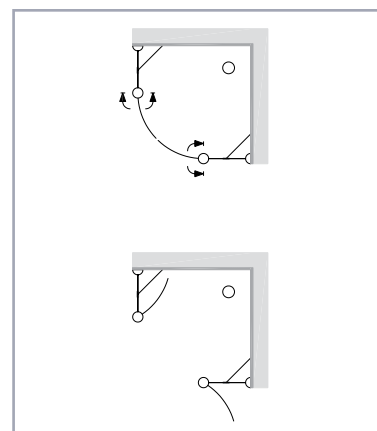

מיכאלאנג'לו 4006 מעוגל

מקלחון מעוגל מזכוכיות מחוסמת 6 מ"מ. בעל שתי דפנות קבועות ושתי דלתות הנפתחות פנימה והחוצה באמצעות ציר חכם עולה. סגירה מגנטית לדלתות, מגב אטימה תחתון וסף רצפה לאטימה מירבית.

גובה: 185 ס"מ בלבד.

מידה בס"מ	שקוף. מט
עד 95	₪ 4,990