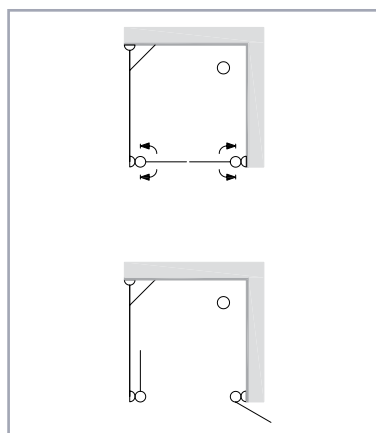

מידה בס"מ	שקוף, גרניט פיפיטה, צינצ'ילה	מט, שקוף פסים, מט פסים, אסיד, קוביות
עד 95	₪ 2,290	₪ 2,790
עד 125	₪ 2,750	₪ 3,490
דופן עד 50	₪ 1,290	₪ 1,690
דופן עד 90	₪ 1,890	₪ 2,390