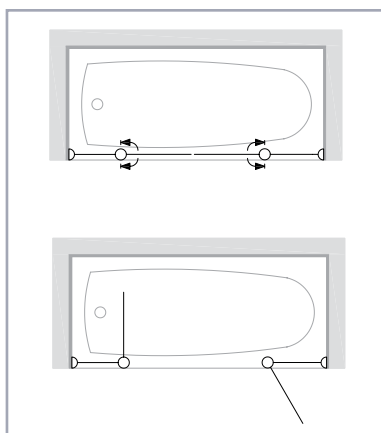

דאלי 6002 אמבטיון + דופן 5016

אמבטיון כפול מזכוכית 6 מ"מ מחוסמת לסגירת חזית האמבטיה מקיר לקיר. מורכב משתי דפנות ושתי דלתות הנפתחות פנימה והחוצה באמצעות ציר חכם.

גובה: 150 ס"מ