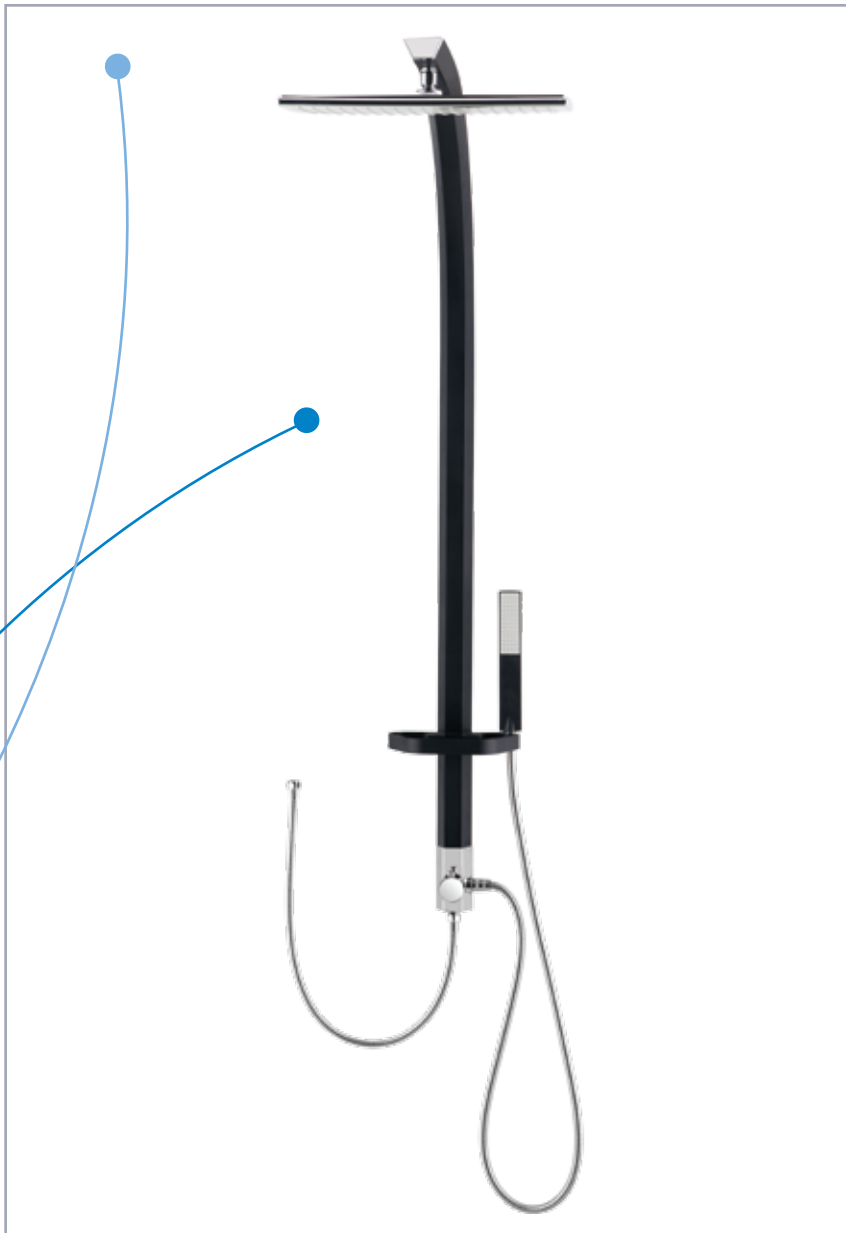

פלאש חדש

פנל מקלחת עשוי אלומיניום
הכולל ראש מקלחת 230-400 מ"מ
עשוי ABS
מקלח יד ABS
מעביר לשני מצבים

צבעים: שחור, אדום, אפור

מחיר: 2,519 ₪