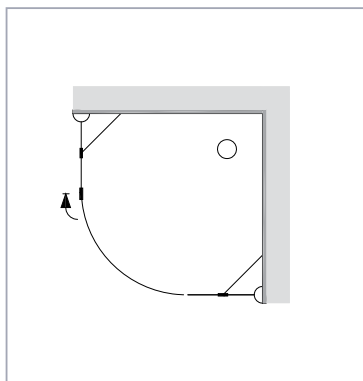

סונטה מעוגל

מקלחון מעוגל מזכוכית 8 מ"מ. בנוי משתי דפנות ודלת הנפתחת על ציר החוצה בלבד. לדלת ידית חיצונית שמשמשת כמתלה מגבת. סגירה מגנטית לדלת, מגב אטימה תחתון וסף רצפה לאטימה מירבית.

גובה: 200 ס"מ