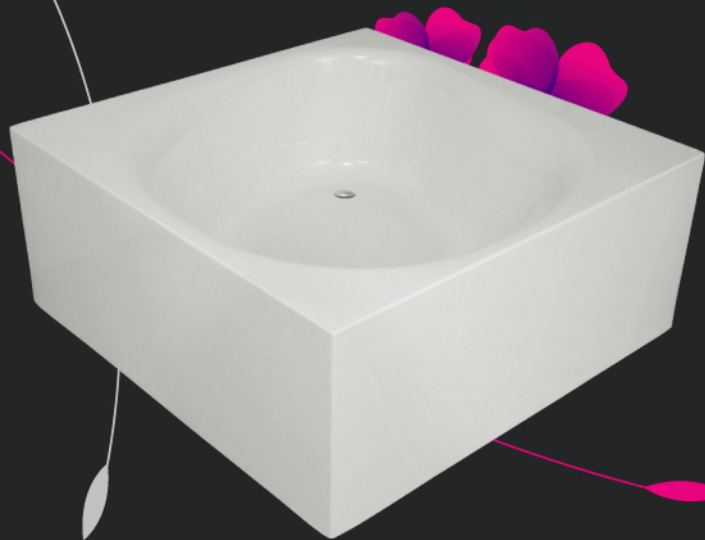

₪ 10,875 / 160X160cm

*לבן בלבד *המחיר כולל אביק

ליקוויד ספייס מרובע F.S.

₪ 25,220 / 140X140cm

Vitra®

*לבן בלבד *המחיר כולל אביק

ליקוויד ספייס מלבני F.S.

₪ 21,366 / 190X90cm