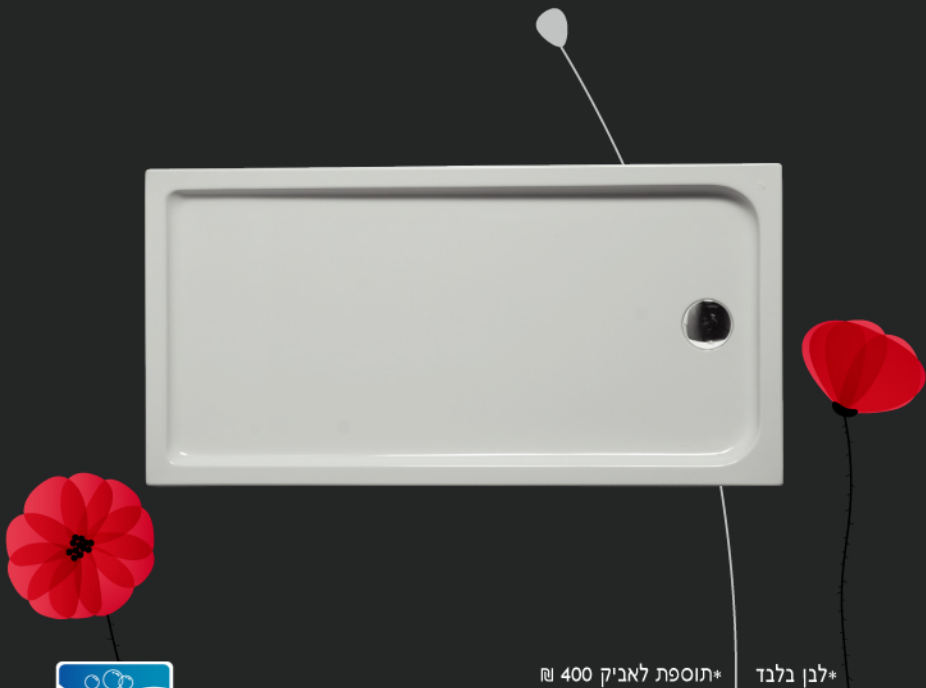

Vitra®

*לבן בלבד *המחיר כולל אביק

T70 (ימין/שמאל)

₪ 3,382 / 120X70X80cm
₪ 3,836 / 150X70X80cm
₪ 4,139 / 170X70X80cm

*לבן בלבד *המחיר כולל אביק

סיילנס זירו

- ₪ 5,901 / 170X75cm
- ₪ 5,301 / 140X90cm
- ₪ 5,728 / 160X90cm
- ₪ 6,318 / 180X90cm

*לבן בלבד *המחיר כולל אביק

סיילנס זירו

- ₪ 4,731 / 120X80cm
- ₪ 4,833 / 140X75cm
- ₪ 5,199 / 150X80cm
- ₪ 5,169 / 160X75cm

VitroA®

*לבן בלבד
*תוספת לאביק 400 ₪

קימרה

- ₪ 2,645 / 160X80cm
- ₪ 2,656 / 170X75cm
- ₪ 2,981 / 170X90cm
- ₪ 2,737 / 180X75cm