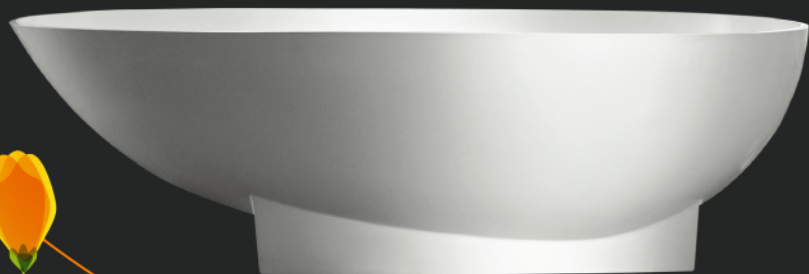

ש.מ.ר. F.S.

₪ 17,169 / 182X79.5XH67.5cm

המחיר כולל אביק Resin Stone לבן בלבד

F.S. אפק

₪ 17,169 / 160X80XH54cm

המחיר כולל אביק Resin Stone לבן בלבד

F.S. זוהר

₪ 17,299 / 180X90XH55cm