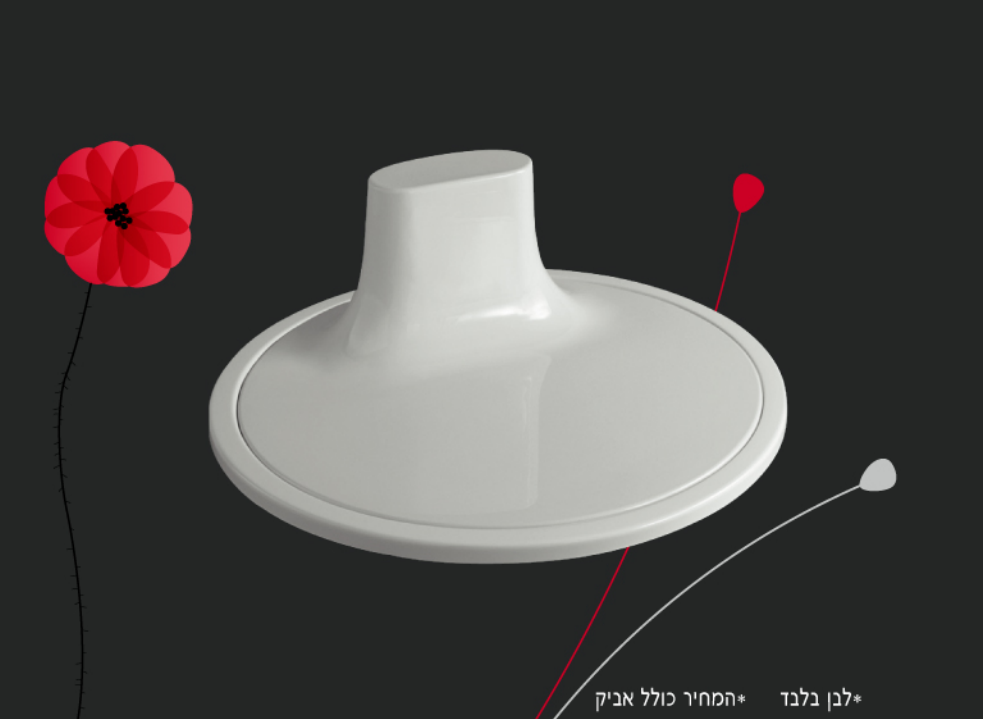

*לבן בלבד *המחיר כולל אביק

איסטנבול מרובע+מושב

₪ 12,820 / 135X135cm

*לבן בלבד *המחיר כולל אביק

איסטנבול עגול

№ 12,363 / Ø121cm

VitrA®

*לבן בלבד *המחיר כולל אביק

איסטנבול עגול+מושב

№ 14,825 / Ø121cm

*לבן בלבד *תוספת לאביק 400 ₪

VitrA®

₪ 4,140 / 150X90cm

*לבן בלבד *המחיר כולל אביק

איסטנבול

₪ 10,909 / 160X80cm