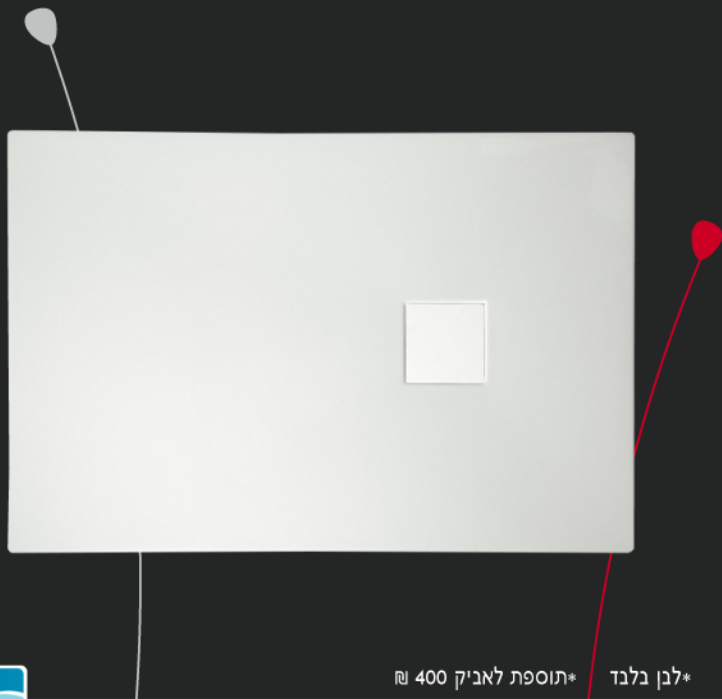

קטלוג אמבטיות

אגניות ותעלות ניקוז

A decorative graphic consisting of two white dots of different sizes and a white line that curves between them, crossing itself. The larger dot is at the top right, and the smaller one is at the bottom left. The line starts from the left, goes up to the larger dot, then curves down and left to the smaller dot, and finally curves up and right to the larger dot.

*לבן בלבד *תוספת לאביק 400 ₪ *תוספת לכיסוי נירוסטה 600 ₪

טאו

₪ 2,900 / 150X90cm

₪ 2,550 / 140X80cm

₪ 2,680 / 160X80cm

₪ 2,590 / 120X90cm

₪ 2,680 / 140X90cm

*לבן בלבד *תוספת לאביק 400 ₪