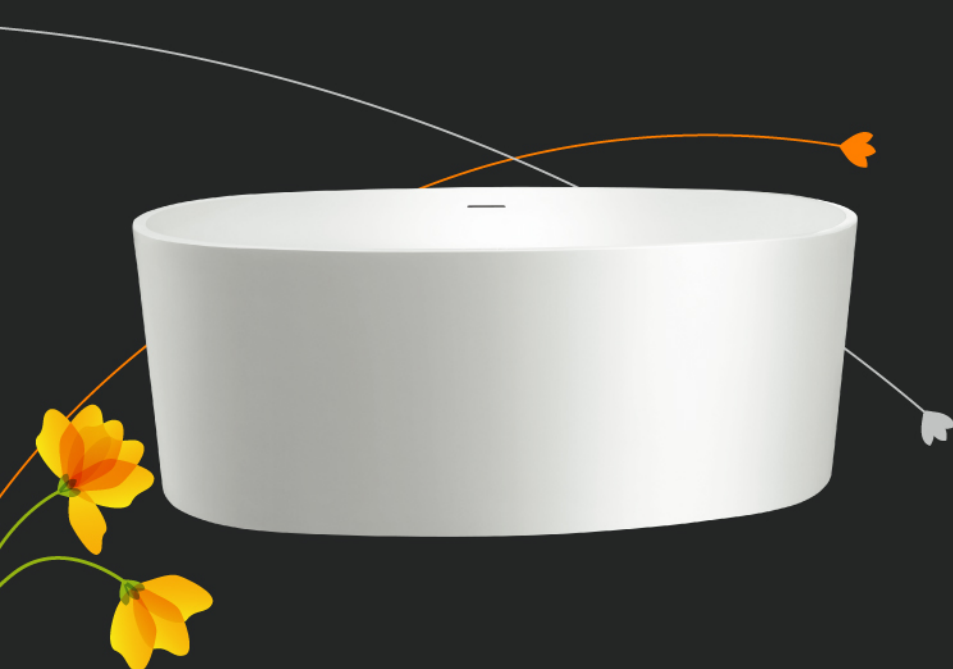

לבן בלבד Resin Stone המחיר כולל אביק

י.ה.ב. F.S.

₪ 17,169 / 155X80XH60cm