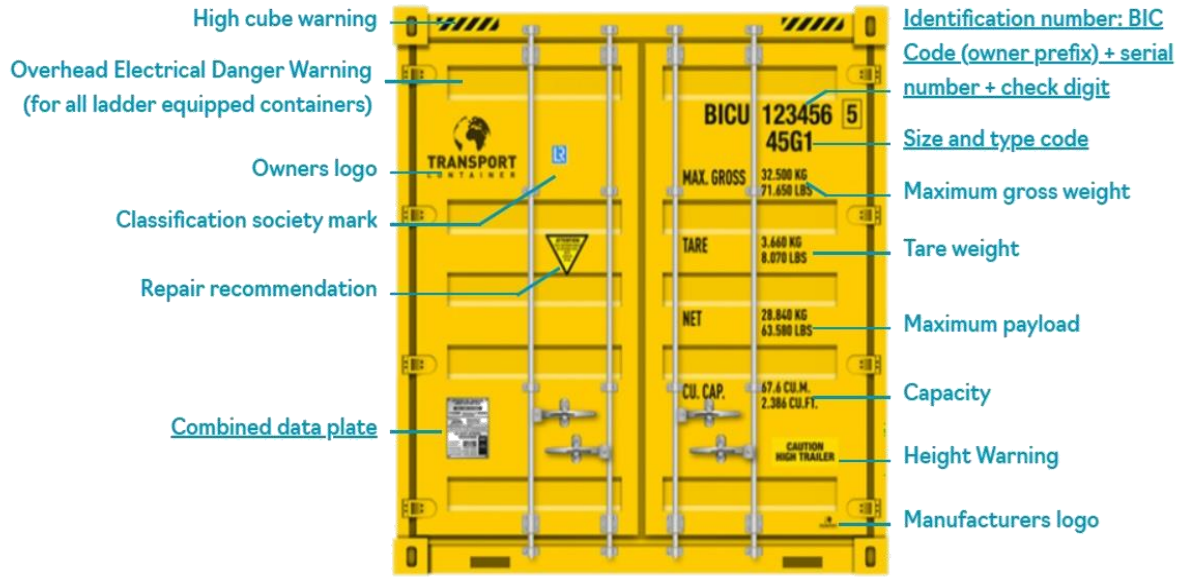

סימון דלת המכולה – דלת אחורית

(כל התמונות והשרטוטים הם מהאתר הרשמי של BIC ומפורסמים באישורה)