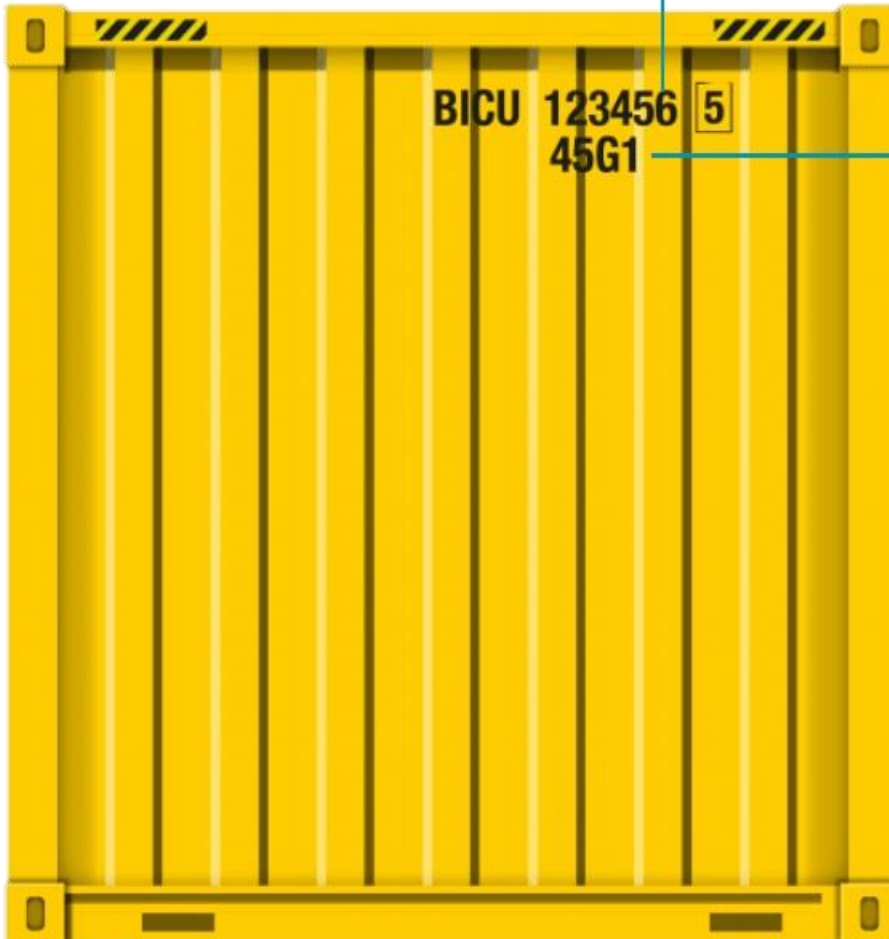

Identification number: BIC Code
(owner prefix) + serial number + check
digit (can also be vertical)

Size and
type code

סימון דלת קדמית של המכולה

(כל התמונות והשרטוטים הם מהאתר הרשמי של BIC ומפורסמים באישורה)