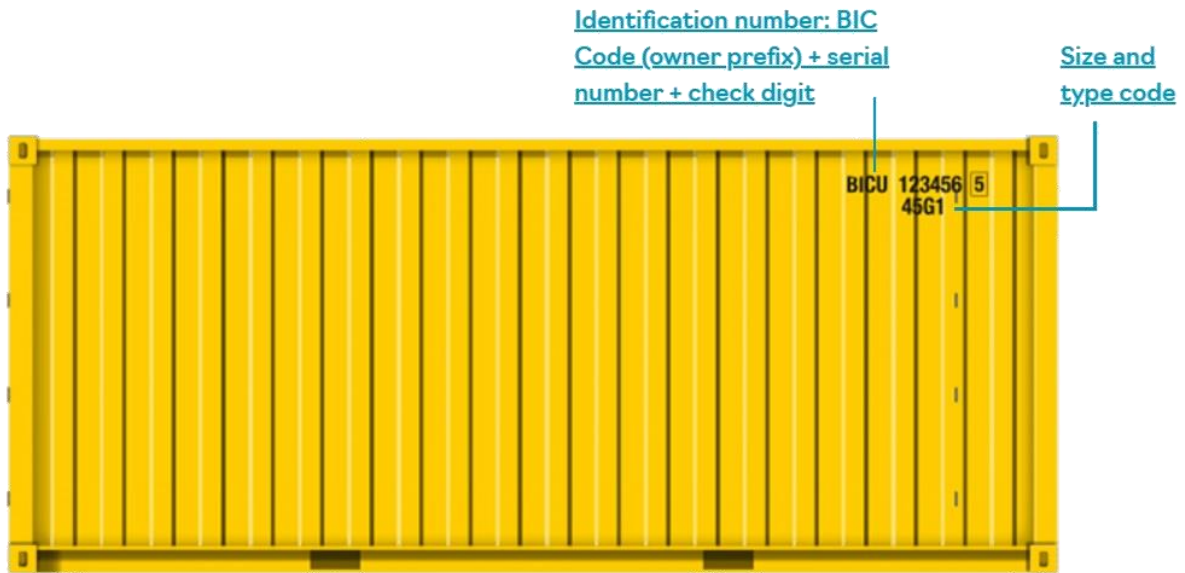

גדלי המכולות הנהוגים כיום הם:

קוד	אורך המכולה
2	20 רגל
4	40 רגל
L	45 רגל
M	48 רגל

מכולות שילוח בגודל 48 רגל מציעות נפח אחסון של 100 מ"ק, תלוי בסוגן, ויש להן מגוון יישומים למגורים, מסחריים ותעשייתיים כגון חדרי הקפאה/קירור או מכולות לאחסון מוצרים מסוכנים. השימוש העיקרי בהן הוא לא להובלה אלא לאחסון.

סוג המכולה

הסימנים האחרונים הם קוד וסוג המכולה. להלן הסימנים העיקריים. על פי רוב הסימנים בנויים מאות ומספר. יש הרכבים רבים של מספרי קודים ולכן מובאים כאן הקודים העיקריים:

קוד עיקרי	סוג המכולה
G	מכולה לשימוש כללי (General purpose container), ללא אוורור
V	מכולה לשימוש כללי (General purpose container), עם אוורור
B	מכולה להובלת צובר יבש (Dry Bulk Cargo)
R	מכולת קירור

סימון דלת המכולה – דלת אחורית

(כל התמונות והשרטוטים הם מהאתר הרשמי של BIC ומפורסמים באישורה)

סימון צד המכולה

(כל התמונות והשרטוטים הם מהאתר הרשמי של BIC ומפורסמים באישורה)

Identification number: BIC Code
(owner prefix) + serial number + check
digit (can also be vertical)