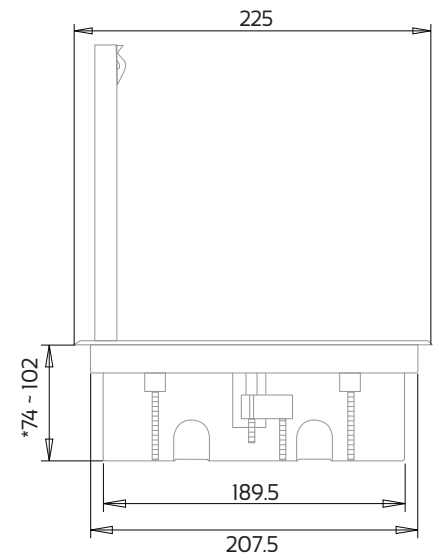

קופסת ריצפה יבשה EFB-12M

- מכסה המאפשר שילוב חיפוי אריח/פרקט/שטיח בגובה 7.5 מ"מ.
- מכסה עליון ניתן להסרה בקלות בשעת טיפול ואחזקה (ניתן לשנות את כיוון פתיחת המכסה).
- יציאת כבלים בטיחותית מונעת נזק לכבלים בעת דריכה.
- הקופסא מתאימה לאביזרי 45x45 מ"מ לגראנד/עדא פלאסט או שווה ערך.
- כולל מחיצות להפרדה בין חשמל לתקשורת.
- גובה המודולים הפנימי *מתכוונן ומאפשר אחסון של עודפי כבלים בתוך הקופסא.
- אפשרות לקופסת ביטון תואמת.

אפשרויות התקנה:

הקופסא מתאימה לשילוב בעמדות עבודה, רצפות צפות וכו'. לרוב מותקן בקניונים, בנייני משרדים ומגוון משטחים.

מבנה וצבע:

PAVIX מהווה פתרון ייחודי בעל נתונים טכניים אשר מבטיחים שימוש לאורך זמן. PAVIX מגיע בצבע אפור כהה. ניתן להזמין בצבעים מותאמים אישית. מותנה בהזמנת כמות מינימלית. חומרים: ABS מחוזק + ברזל מגולוון. דרגת אטימות: IP-20

מודולים ושילובים:

המוצר כולל *מתאמים 45 מ"מ (לגראנד) ומחיצות הפרדה. *כמות בהתאם לדגם. איכות: 100% בדיקת איכות. אחריות: 3 שנות אחריות ע"י היצרן. התקנה: חור חיתוך - 210x230mm עומק חור נדרש - 76~110mm אריזה: כל יחידה ארוזה בקופסא.