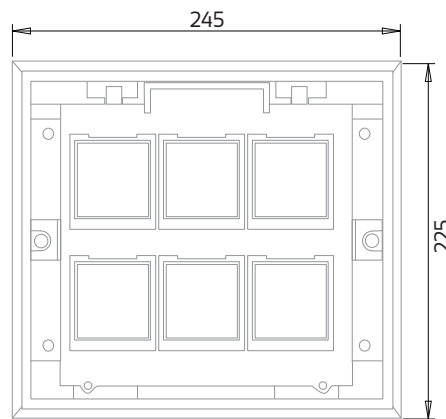

קופסת ריצפה יבשה EFB-12M

- מכסה המאפשר שילוב חיפוי אריח/פרקט/שטיח בגובה 7.5 מ"מ.
- מכסה עליון ניתן להסרה בקלות בשעת טיפול ואחזקה (ניתן לשנות את כיוון פתיחת המכסה).
- יציאת כבלים בטיחותית מונעת נזק לכבלים בעת דריכה.
- הקופסא מתאימה לאביזרי 45x45 מ"מ לגראנד/עדא פלאסט או שווה ערך.
- כולל מחיצות להפרדה בין חשמל לתקשורת.
- גובה המודולים הפנימי *מתכוונן ומאפשר אחסון של עודפי כבלים בתוך הקופסא.
- אפשרות לקופסת ביטון תואמת.

אפשרויות התקנה:

הקופסא מתאימה לשילוב בעמדות עבודה, רצפות צפות וכו'. לרוב מותקן בקניונים, בנייני משרדים ומגוון משטחים.

מבנה וצבע:

PAVIX מהווה פתרון ייחודי בעל נתונים טכניים אשר מבטיחים שימוש לאורך זמן. PAVIX מגיע בצבע אפור כהה. ניתן להזמין בצבעים מותאמים אישית. מותנה בהזמנת כמות מינימלית. חומרים: ABS מחוזק + ברזל מגולוון. דרגת אטימות: IP-20

מודולים ושילובים:

המוצר כולל *מתאמים 45 מ"מ (לגראנד) ומחיצות הפרדה. *כמות בהתאם לדגם. איכות: 100% בדיקת איכות. אחריות: 3 שנות אחריות ע"י היצרן. התקנה: חור חיתוך - 210x230mm עומק חור נדרש - 76~110mm אריזה: כל יחידה ארוזה בקופסא.