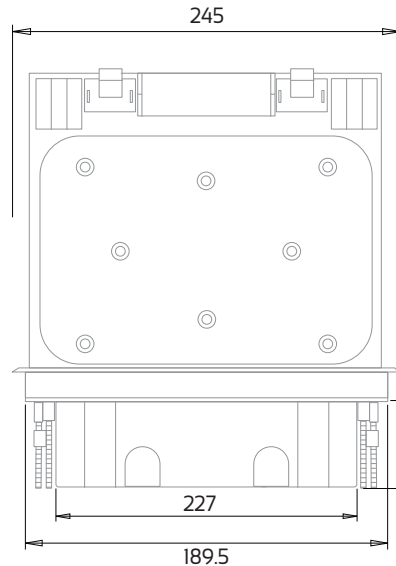

קופסת ריצפה יבשה EFB-12M

- מכסה המאפשר שילוב חיפוי אריח/פרקט/שטיח בגובה 7.5 מ"מ.
- מכסה עליון ניתן להסרה בקלות בשעת טיפול ואחזקה (ניתן לשנות את כיוון פתיחת המכסה).
- יציאת כבלים בטיחותית מונעת נזק לכבלים בעת דריכה.
- הקופסא מתאימה לאביזרי 45x45 מ"מ לגראנד/עדא פלאסט או שווה ערך.
- כולל מחיצות להפרדה בין חשמל לתקשורת.
- גובה המודולים הפנימי *מתכוונן ומאפשר אחסון של עודפי כבלים בתוך הקופסא.
- אפשרות לקופסת ביטון תואמת.

אפשרויות התקנה:

הקופסא מתאימה לשילוב בעמדות עבודה, רצפות צפות וכו'. לרוב מותקן בקניונים, בנייני משרדים ומגוון משטחים.

מבנה וצבע:

PAVIX מהווה פתרון ייחודי בעל נתונים טכניים אשר מבטיחים שימוש לאורך זמן. PAVIX מגיע בצבע אפור כהה. ניתן להזמין בצבעים מותאמים אישית. מותנה בהזמנת כמות מינימלית. חומרים: ABS מחוזק + ברזל מגולוון. דרגת אטימות: IP-20

מודולים ושילובים:

המוצר כולל *מתאמים 45 מ"מ (לגראנד) ומחיצות הפרדה. *כמות בהתאם לדגם. איכות: 100% בדיקת איכות. אחריות: 3 שנות אחריות ע"י היצרן. התקנה: חור חיתוך - 210x230mm עומק חור נדרש - 76~110mm אריזה: כל יחידה ארוזה בקופסא.