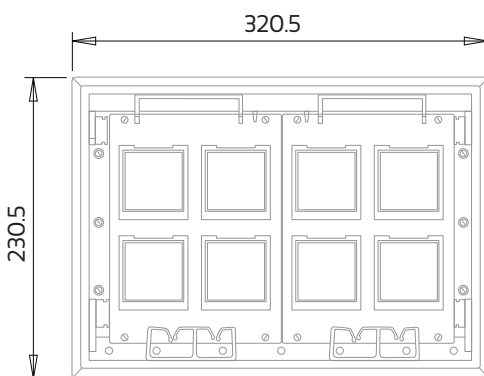

קופסת ריצפה יבשה EFB-16M

- מכסה המאפשר שילוב חיפוי אריח/פרקט/שטיח בגובה 7.5 מ"מ.
- מכסה עליון ניתן להסרה בקלות בשעת טיפול ואחזקה (ניתן לשנות את כיוון פתיחת המכסה)
- 2 יציאות כבלים בטיחותית מונעת נזק לכבלים בעת דריכה.
- הקופסא מתאימה לאביזרי 45x45 מ"מ לגראנד/עדא פלאסט או שווה ערך.
- כולל מחיצות להפרדה בין חשמל לתקשורת.
- אפשרות לקופסת ביטון תואמת.

אפשרויות התקנה:

הקופסא מתאימה לשילוב בעמדות עבודה, רצפות צפות וכו'.
לרוב מותקן בקניונים, בנייני משרדים ומגוון משטחים.

מבנה וצבע:

PAVIX מהווה פתרון ייחודי בעל נתונים טכניים אשר מבטיחים שימוש לאורך זמן. PAVIX מגיע בצבע אפור כהה. ניתן להזמין בצבעים מותאמים אישית. מותנה בהזמנת כמות מינימלית. חומרים: ABS מחוזק + ברזל מגולוון. דרגת אטימות: IP-20

מודולים ושילובים:

המוצר כולל *מתאים 45 מ"מ (לגראנד) ומחיצות הפרדה. *כמות בהתאם לדגם. איכות: 100% בדיקת איכות. אחריות: 3 שנות אחריות ע"י היצרן. התקנה: חור חיתוך - 215x305mm עומק חור נדרש - 105mm אריזה: כל יחידה ארוזה בקופסא.

הפריט לא כולל מודולים

* התמונות להמחשה בלבד

גובה (H) מ"מ	רוחב (W) מ"מ	אורך (L) מ"מ	צבע	תאור	דגם	מספר קטלוגי
95	2305	3205	אפור	קופסת ריצפה ל- 16 מודולים	EFB-16M	0727363259271