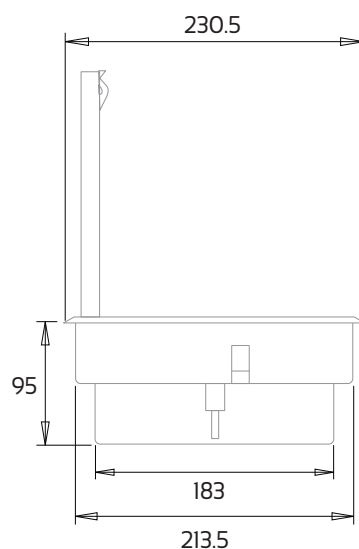

קופסת ריצפה יבשה EFB-16M

- מכסה המאפשר שילוב חיפוי אריח/פרקט/שטיח בגובה 7.5 מ"מ.
- מכסה עליון ניתן להסרה בקלות בשעת טיפול ואחזקה (ניתן לשנות את כיוון פתיחת המכסה)
- 2 יציאות כבלים בטיחותית מונעת נזק לכבלים בעת דריכה.
- הקופסא מתאימה לאביזרי 45x45 מ"מ לגראנד/עדא פלאסט או שווה ערך.
- כולל מחיצות להפרדה בין חשמל לתקשורת.
- אפשרות לקופסת ביטון תואמת.

אפשרויות התקנה:

הקופסא מתאימה לשילוב בעמדות עבודה, רצפות צפות וכו'.
לרוב מותקן בקניונים, בנייני משרדים ומגוון משטחים.

מבנה וצבע:

PAVIX מהווה פתרון ייחודי בעל נתונים טכניים אשר מבטיחים שימוש לאורך זמן. PAVIX מגיע בצבע אפור כהה. ניתן להזמין בצבעים מותאמים אישית. מותנה בהזמנת כמות מינימלית. חומרים: ABS מחוזק + ברזל מגולוון. דרגת אטימות: IP-20

מודולים ושילובים:

המוצר כולל *מתאים 45 מ"מ (לגראנד) ומחיצות הפרדה. *כמות בהתאם לדגם. איכות: 100% בדיקת איכות. אחריות: 3 שנות אחריות ע"י היצרן. התקנה: חור חיתוך - 215x305mm עומק חור נדרש - 105mm אריזה: כל יחידה ארוזה בקופסא.

הפריט לא כולל מודולים

* התמונות להמחשה בלבד

גובה (H) מ"מ	רוחב (W) מ"מ	אורך (L) מ"מ	צבע	תאור	דגם	מספר קטלוגי
95	2305	3205	אפור	קופסת ריצפה ל- 16 מודולים	EFB-16M	0727363259271