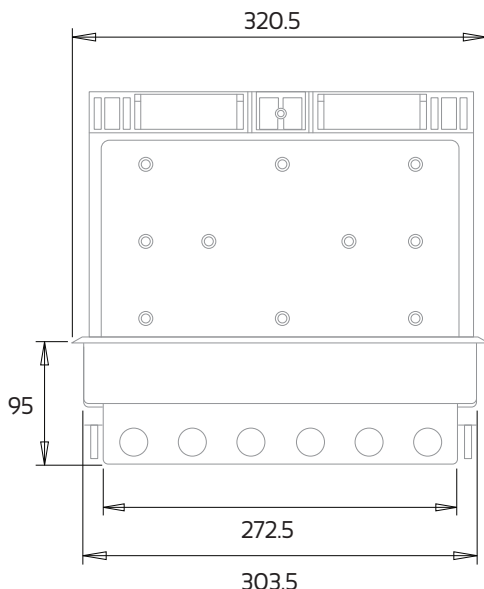

קופסת ריצפה יבשה EFB-16M

- מכסה המאפשר שילוב חיפוי אריח/פרקט/שטיח בגובה 7.5 מ"מ.
- מכסה עליון ניתן להסרה בקלות בשעת טיפול ואחזקה (ניתן לשנות את כיוון פתיחת המכסה)
- 2 יציאות כבלים בטיחותית מונעת נזק לכבלים בעת דריכה.
- הקופסא מתאימה לאביזרי 45x45 מ"מ לגראנד/עדא פלאסט או שווה ערך.
- כולל מחיצות להפרדה בין חשמל לתקשורת.
- אפשרות לקופסת ביטון תואמת.

אפשרויות התקנה:

הקופסא מתאימה לשילוב בעמדות עבודה, רצפות צפות וכו'.
לרוב מותקן בקניונים, בנייני משרדים ומגוון משטחים.

מבנה וצבע:

PAVIX מהווה פתרון ייחודי בעל נתונים טכניים אשר מבטיחים שימוש לאורך זמן. PAVIX מגיע בצבע אפור כהה. ניתן להזמין בצבעים מותאמים אישית. מותנה בהזמנת כמות מינימלית. חומרים: ABS מחוזק + ברזל מגולוון. דרגת אטימות: IP-20

מודולים ושילובים:

המוצר כולל *מתאים 45 מ"מ (לגראנד) ומחיצות הפרדה. *כמות בהתאם לדגם. איכות: 100% בדיקת איכות. אחריות: 3 שנות אחריות ע"י היצרן. התקנה: חור חיתוך - 215x305mm עומק חור נדרש - 105mm אריזה: כל יחידה ארוזה בקופסא.

הפריט לא כולל מודולים

* התמונות להמחשה בלבד

גובה (H) מ"מ	רוחב (W) מ"מ	אורך (L) מ"מ	צבע	תאור	דגם	מספר קטלוגי
95	2305	3205	אפור	קופסת ריצפה ל- 16 מודולים	EFB-16M	0727363259271