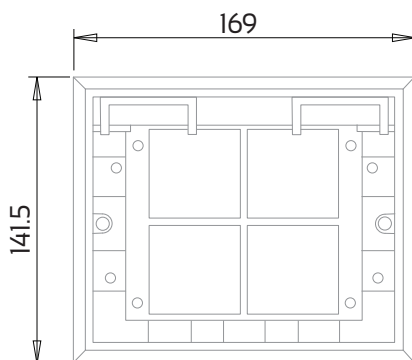

קופסת ריצפה יבשה EFB-8M

- מכסה המאפשר שילוב חיפוי אריח/פרקט/שטיח בגובה 7.5 מ"מ.
- מכסה עליון ניתן להסרה בקלות בשעת טיפול ואחזקה (ניתן לשנות את כיוון פתיחת המכסה)
- 2 יציאות כבלים בטיחותית מונעת נזק לכבלים בעת דריכה.
- הקופסא מתאימה לאביזרי 45x45 מ"מ לגראנד/עדא פלאסט או שווה ערך.
- כולל מחיצות להפרדה בין חשמל לתקשורת.
- גובה המודולים הפנימי *מתכוונן ומאפשר אחסון של עודפי כבלים בתוך הקופסא.
- אפשרות לקופסת ביטון תואמת.

אפשרויות התקנה:

הקופסא מתאימה לשילוב בעמדות עבודה, רצפות צפות וכו'.
לרוב מותקן בקניונים, בנייני משרדים ומגוון משטחים.

מבנה וצבע:

PAVIX מהווה פתרון ייחודי בעל נתונים טכניים אשר מבטיחים שימוש לאורך זמן. PAVIX מגיע בצבע אפור כהה. ניתן להזמין בצבעים מותאמים אישית. מותנה בהזמנת כמות מינימלית. חומרים: ABS מחוזק + ברזל מגולוון. דרגת אטימות: IP-20

מודולים ושילובים:

המוצר כולל *מתאמים 45 מ"מ (לגראנד) ומחיצות הפרדה. *כמות בהתאם לדגם. איכות: 100% בדיקת איכות. אחריות: 3 שנות אחריות ע"י היצרן. התקנה: חור חיתוך - 155x130mm עומק חור נדרש - 76~110mm. אריזה: כל יחידה ארוזה בקופסא.

הפריט לא כולל מודולים

* התמונות להמחשה בלבד

מספר קטלוגי	דגם	תאור	צבע	אורך מ"מ (L)	רוחב מ"מ (W)	גובה מ"מ (H)
0727363259257	EFB-8M	קופסת ריצפה ל- 8 מודולים	אפור	169	141.5	*74 - 102