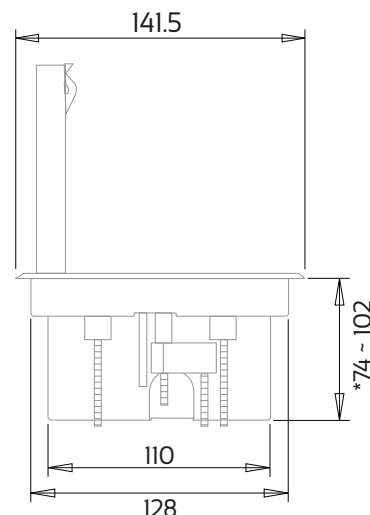

קופסת ריצפה יבשה EFB-8M

- מכסה המאפשר שילוב חיפוי אריח/פרקט/שטיח בגובה 7.5 מ"מ.
- מכסה עליון ניתן להסרה בקלות בשעת טיפול ואחזקה (ניתן לשנות את כיוון פתיחת המכסה)
- 2 יציאות כבלים בטיחותית מונעת נזק לכבלים בעת דריכה.
- הקופסא מתאימה לאביזרי 45x45 מ"מ לגראנד/עדא פלאסט או שווה ערך.
- כולל מחיצות להפרדה בין חשמל לתקשורת.
- גובה המודולים הפנימי *מתכוונן ומאפשר אחסון של עודפי כבלים בתוך הקופסא.
- אפשרות לקופסת ביטון תואמת.

אפשרויות התקנה:

הקופסא מתאימה לשילוב בעמדות עבודה, רצפות צפות וכו'.
לרוב מותקן בקניונים, בנייני משרדים ומגוון משטחים.

מבנה וצבע:

PAVIX מהווה פתרון ייחודי בעל נתונים טכניים אשר מבטיחים שימוש לאורך זמן. PAVIX מגיע בצבע אפור כהה. ניתן להזמין בצבעים מותאמים אישית. מותנה בהזמנת כמות מינימלית. חומרים: ABS מחוזק + ברזל מגולוון. דרגת אטימות: IP-20

מודולים ושילובים:

המוצר כולל *מתאמים 45 מ"מ (לגראנד) ומחיצות הפרדה. *כמות בהתאם לדגם. איכות: 100% בדיקת איכות. אחריות: 3 שנות אחריות ע"י היצרן. התקנה: חור חיתוך - 155x130mm עומק חור נדרש - 76~110mm. אריזה: כל יחידה ארוזה בקופסא.

הפריט לא כולל מודולים

* התמונות להמחשה בלבד

מספר קטלוגי	דגם	תאור	צבע	אורך מ"מ (L)	רוחב מ"מ (W)	גובה מ"מ (H)
0727363259257	EFB-8M	קופסת ריצפה ל- 8 מודולים	אפור	169	141.5	*74 - 102