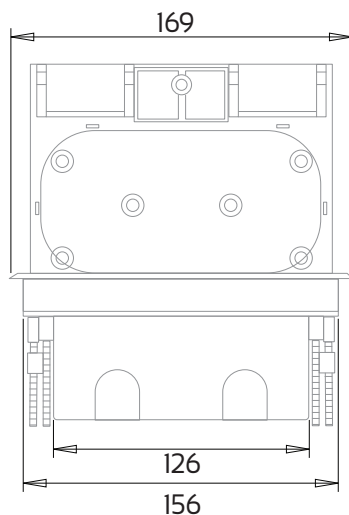

קופסת ריצפה יבשה EFB-8M

- מכסה המאפשר שילוב חיפוי אריח/פרקט/שטיח בגובה 7.5 מ"מ.
- מכסה עליון ניתן להסרה בקלות בשעת טיפול ואחזקה (ניתן לשנות את כיוון פתיחת המכסה)
- 2 יציאות כבלים בטיחותית מונעת נזק לכבלים בעת דריכה.
- הקופסא מתאימה לאביזרי 45x45 מ"מ לגראנד/עדא פלאסט או שווה ערך.
- כולל מחיצות להפרדה בין חשמל לתקשורת.
- גובה המודולים הפנימי *מתכוונן ומאפשר אחסון של עודפי כבלים בתוך הקופסא.
- אפשרות לקופסת ביטון תואמת.

אפשרויות התקנה:

הקופסא מתאימה לשילוב בעמדות עבודה, רצפות צפות וכו'.
לרוב מותקן בקניונים, בנייני משרדים ומגוון משטחים.

מבנה וצבע:

PAVIX מהווה פתרון ייחודי בעל נתונים טכניים אשר מבטיחים שימוש לאורך זמן. PAVIX מגיע בצבע אפור כהה. ניתן להזמין בצבעים מותאמים אישית. מותנה בהזמנת כמות מינימלית. חומרים: ABS מחוזק + ברזל מגולוון. דרגת אטימות: IP-20

מודולים ושילובים:

המוצר כולל *מתאמים 45 מ"מ (לגראנד) ומחיצות הפרדה. *כמות בהתאם לדגם. איכות: 100% בדיקת איכות. אחריות: 3 שנות אחריות ע"י היצרן. התקנה: חור חיתוך - 155x130mm עומק חור נדרש - 76~110mm. אריזה: כל יחידה ארוזה בקופסא.

הפריט לא כולל מודולים

* התמונות להמחשה בלבד

מספר קטלוגי	דגם	תאור	צבע	אורך מ"מ (L)	רוחב מ"מ (W)	גובה מ"מ (H)
0727363259257	EFB-8M	קופסת ריצפה ל- 8 מודולים	אפור	169	141.5	*74 - 102