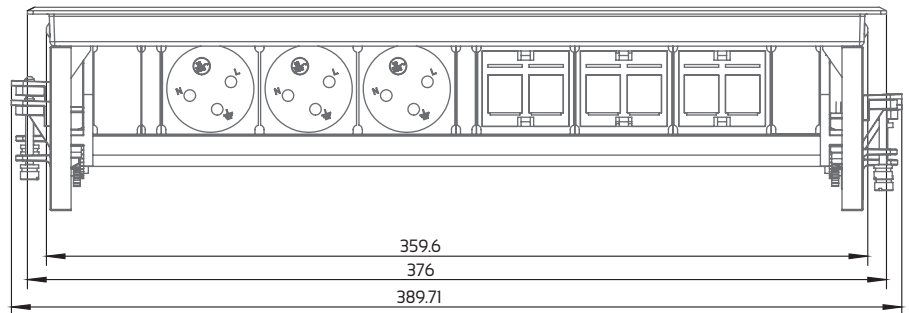

Innera Molla

עמדה שקועה הנפתחת בלחיצה

אפשרויות התקנה:

בתוך שולחן / בתוך משטח
לרוב מותקן בשולחנות חדרי ישיבות,
חדרי כנסים, שולחנות עבודה ומשטחים ברמה גבוהה.

IM-62C

IM-63

נתוני חשמל:

מתח עבודה מקסימלי: 250VAC 50VHz
זרם עבודה מקסימלי: 16A
טמפרטורת עבודה: עד 70°C

מבנה וצבע:

המוצר בעל גימור ברמה גבוהה ביותר ושטוח על גבי המשטח, מנגנון מכאני עמיד במיוחד Innera Molla מוצר בעל נתונים טכניים מצוינים אשר מבטיחים שימוש לאורך זמן. ניתן להזמין בצבעים מותאמים אישית מותנה בהזמנת כמות מינימלית. חומרים: גוף המוצר - אלומיניום, שקעים - PC

מודולים ושילובים:

ה- Innera Molla מאפשר התאמה מושלמת לצרכי משתמש הקצה תוך שילוב של חשמל, נתונים, תקשורת, או כל רכיב Keystone אחר.

כבל וחיבור לחשמל:

Innera Molla מסופק עם כבל 0.4 מטר (HO5VV-F 3x2.5mm²), עם מחבר GST 18/3 זכר. כדי לחבר את המוצר לחשמל יש לקנות כבל הזנה לחשמל GST בנפרד. איכות: 100% בדיקת איכות על המשכיות, קוטביות, בידוד והארקה.

* מתכוון - מתאים למשטח מעובי 7 מ"מ ועד 53 מ"מ.

מספר קטלוגי	דגם	תאור	צבע	אורך מ"מ (L)	רוחב מ"מ (W)	גובה מ"מ (H)
0727363258335	IM-62C	2 שקעים, מטען 2.4A USBx2 ומתאם ל 6 קיסטון	שחור	376	173.6	89
0727363258328	IM-63	3 שקעים ומתאם ל 6 קיסטון	לבן	376	173.6	89
0727363259813	IM-64	4 שקעים ומתאם ל 4 קיסטון	שחור	376	173.6	89