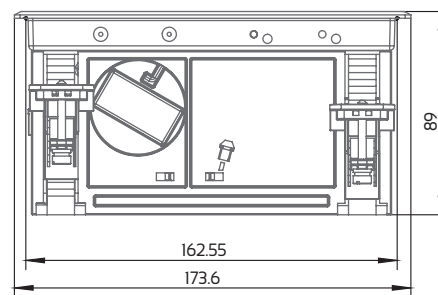

Innera Molla

עמדה שקועה הנפתחת בלחיצה

אפשרויות התקנה:

בתוך שולחן / בתוך משטח
לרוב מותקן בשולחנות חדרי ישיבות,
חדרי כנסים, שולחנות עבודה ומשטחים ברמה גבוהה.

IM-62C

IM-63

נתוני חשמל:

מתח עבודה מקסימלי: 250VAC 50VHz
זרם עבודה מקסימלי: 16A
טמפרטורת עבודה: עד 70°C

מודולים ושילובים:

ה- Innera Molla מאפשר התאמה מושלמת לצרכי משתמש הקצה תוך שילוב של חשמל, נתונים, תקשורת, או כל רכיב Keystone אחר.

כבל וחיבור לחשמל:

Innera Molla מסופק עם כבל 0.4 מטר (HO5VV-F 3x2.5mm²), עם מחבר GST 18/3 זכר. כדי לחבר את המוצר לחשמל יש לקנות כבל הזנה לחשמל GST בנפרד. איכות: 100% בדיקת איכות על המשכיות, קוטביות, בידוד והארקה.

* מתכוון - מתאים למשטח מעובי 7 מ"מ ועד 53 מ"מ.

מספר קטלוגי	דגם	תאור	צבע	אורך מ"מ (L)	רוחב מ"מ (W)	גובה מ"מ (H)
0727363258335	IM-62C	2 שקעים, מטען 2.4A USBx2 ומתאם ל 6 קיסטון	שחור	376	173.6	89
0727363258328	IM-63	3 שקעים ומתאם ל 6 קיסטון	לבן	376	173.6	89
0727363259813	IM-64	4 שקעים ומתאם ל 4 קיסטון	שחור	376	173.6	89