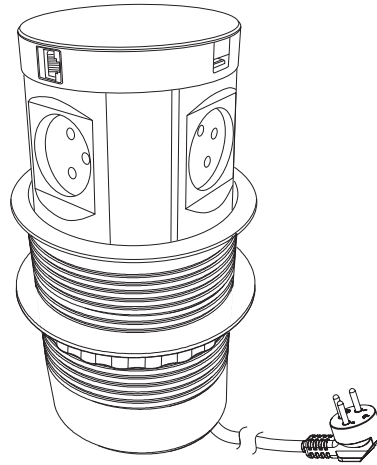

## עמדת טעינה אלחוטית שקועה

### כבל וחיבור לחשמל:

Innera Climb Qi מסופק עם כבל 0.4 מטר  
 (H05VV-F 3x1.5mm<sup>2</sup>), עם מחבר GST 18/3.  
 \* כדי לחבר את המוצר לשקע ישראלי יש לקנות כבל הזנה  
 חשמלי בנפרד.

איכות: 100% בדיקת איכות  
 תקנים: המוצר בעל אישור מכון התקנים הישראלי  
 אחריות: 3 שנות אחריות ע"י היצרן.  
 התקנה: יש לקרוא את הוראות ההתקנה טרם ההתקנה.  
 אריזה: כל יחידה ארוזה בקופסא.