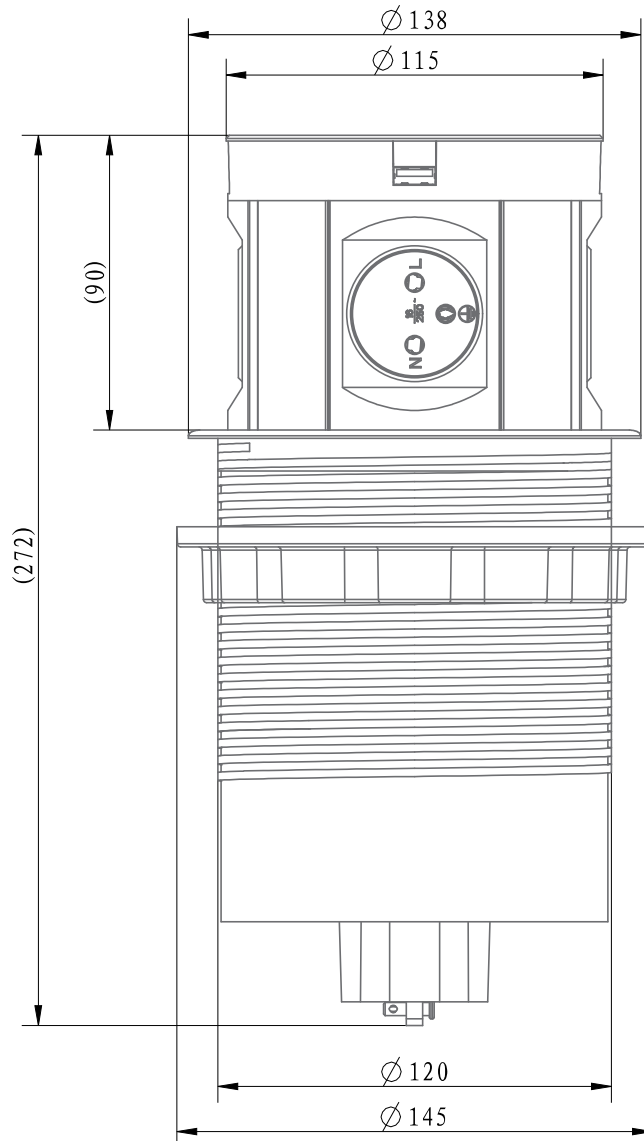

מספר קטלוגי	דגם	תאור פריט	קדח חור (Ø) מ"מ	גובה (מ"מ) פתוח מהשולחן	גובה (H) מ"מ
0726811931882	ICL-Qi	4 שקעים, 2 מטעני USB, 2 חיבורי רשת CAT 6, ומשטח טעינה אלחוטית	120	90	165