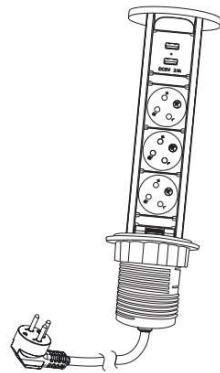

מצב סגור

IT-43C

עמדת עבודה נשלפת  
מוגנת מים עם מטען USB כפול 2.4A

**אפשרויות התקנה:**

בתוך שולחן / בתוך משטח  
לרוב מותקן במטבחים, עמדות עבודה,  
חדרי ישיבות ומגוון משטחים.  
גישה מיידית לחשמל, תקשורת, טעינה או שליטה.

**נתוני חשמל:**

מתח עבודה מקסימלי: 230VAC 50VHz  
זרם עבודה מקסימלי: 16A  
טמפרטורת עבודה: עד 45°C

**מבנה וצבע:**

המוצר בעל מבנה עגול וקומפקטי,  
Innera Torre מהווה פתרון ייחודי בעל נתונים  
טכניים מצוינים אשר מבטיחים שימוש לאורך  
זמן.

Innera Torre מגיע בצבע שחור מט.  
ניתן להזמין בצבעים מותאמים אישית  
מותנה בהזמנת כמות מינימלית.  
חומרים: PC

**מודלים ושילובים:**

ה- Innera Torre מגיע עם 3 שקעי חשמל ועם  
מטען USB חכם כפול 2.4A לטעינה מהירה.

**כבל וחיבור לחשמל:**

Innera Torre מסופק עם כבל 3 מטר  
(H05VV-F 3x1.5mm<sup>2</sup>), עם תקע ישראלי  
לחיבור המוצר לחשמל

**איכות:** 100% בדיקת איכות על המשכיות,  
קוטביות, בידוד והארקה.

**תקנים:** אישור מכון התקנים הישראלי