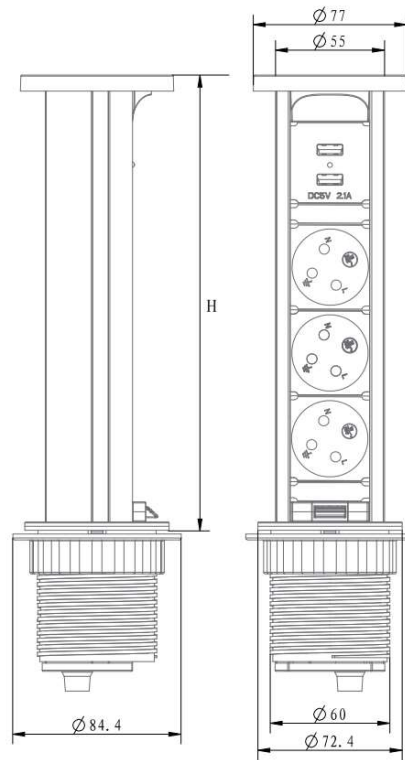

מצב סגור

IT-43C

עמדת עבודה נשלפת  
מוגנת מים עם מטען USB כפול 2.4A

**אפשרויות התקנה:**

בתוך שולחן / בתוך משטח  
לרוב מותקן במטבחים, עמדות עבודה,  
חדרי ישיבות ומגוון משטחים.  
גישה מיידית לחשמל, תקשורת, טעינה או שליטה.

**נתוני חשמל:**

מתח עבודה מקסימלי: 230VAC 50VHz  
זרם עבודה מקסימלי: 16A  
טמפרטורת עבודה: עד 45°C

**מבנה וצבע:**

המוצר בעל מבנה עגול וקומפקטי,  
Innera Torre מהווה פתרון ייחודי בעל נתונים  
טכניים מצוינים אשר מבטיחים שימוש לאורך  
זמן.

Innera Torre מגיע בצבע שחור מט.  
ניתן להזמין בצבעים מותאמים אישית  
מותנה בהזמנת כמות מינימלית.  
חומרים: PC

**מודלים ושילובים:**

ה- Innera Torre מגיע עם 3 שקעי חשמל ועם  
מטען USB חכם כפול 2.4A לטעינה מהירה.

**כבל וחיבור לחשמל:**

Innera Torre מסופק עם כבל 3 מטר  
(H05VV-F 3x1.5mm<sup>2</sup>), עם תקע ישראלי  
לחיבור המוצר לחשמל

**איכות:** 100% בדיקת איכות על המשכיות,  
קוטביות, בידוד והארקה.

**תקנים:** אישור מכון התקנים הישראלי