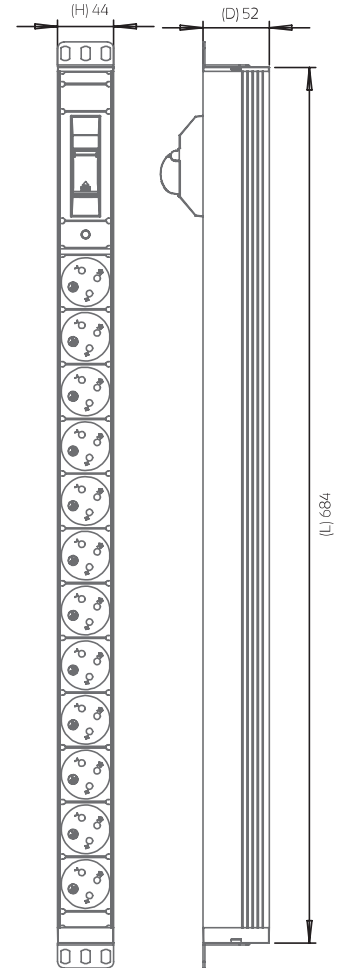

כבל וחיבור לחשמל:

כניסה:
כבל הזנה/תקע בהתאם לדגם (ראה טבלה למטה)

איכות: 100% בדיקת איכות
תקנים: המוצר בעל אישור מכון התקנים הישראלי אחריות: 3 שנות אחריות.
התקנה: יש לקרוא את הוראות ההתקנה טרם ההתקנה.
אריזה: כל יחידה ארוזה בקופסא וכוללת 2 תושבות התקנה

EPI2ILM EPI2IL EP20CI3M EPI2CI34CI9M