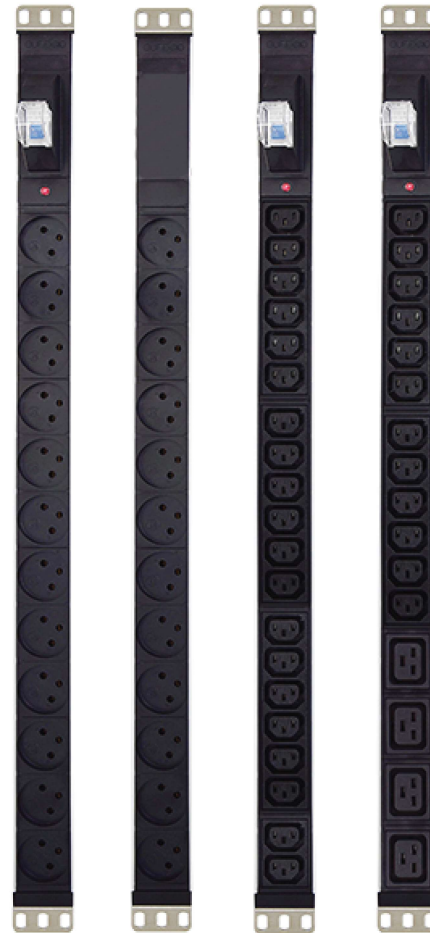

כבל וחיבור לחשמל:

כניסה:
כבל הזנה/תקע בהתאם לדגם (ראה טבלה למטה)

איכות: 100% בדיקת איכות
תקנים: המוצר בעל אישור מכון התקנים הישראלי אחריות: 3 שנות אחריות.
התקנה: יש לקרוא את הוראות ההתקנה טרם ההתקנה.
אריזה: כל יחידה ארוזה בקופסא וכוללת 2 תושבות התקנה

EPI2ILM EPI2IL EP20CI3M EPI2CI34CI9M