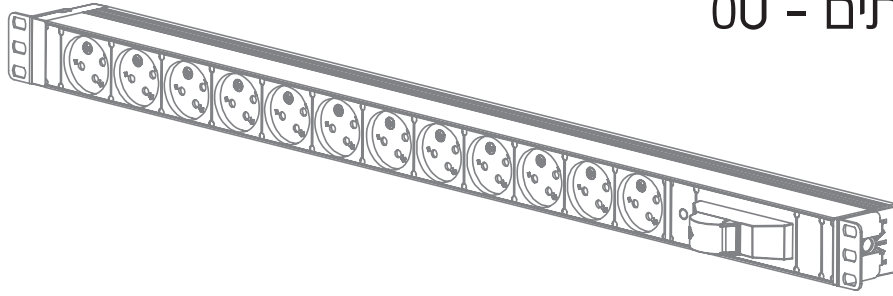

# פסי שקעים לשרתים - 0U

## אפשרויות התקנה:

בתוך ארונות 19"  
התקנה קדמית/אחורית - אנכית.

שרטוט להמחשה:

דגם EPI2ILM

## מבנה וצבע:

כל המוצרים בעלי גובה 1U מבנה קומפקטי ועמיד במיוחד אשר מבטיחים שימוש לאורך זמן המוצר בנוי מפרופיל אלומיניום כסוף עם שקעים ותושבות התקנה ממתכת. חומרים: גוף המוצר: אלומיניום, שקעים: PC