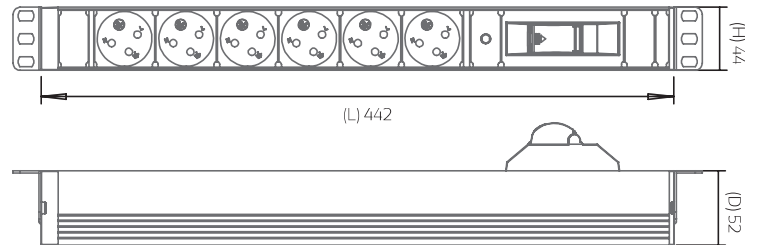

פסי שקעים לשרתים - 1U

אפשרויות התקנה:

בתוך ארונות 19"
התקנה קדמית/אחורית - אופקית או אנכית.

נתוני חשמל:

מתח עבודה מקסימלי: 230V_{ac} 50Hz
זרם עבודה מקסימלי: 16A
טמפרטורת עבודה: עד 70°C

מבנה וצבע:

כל המוצרים בעלי גובה 1U מבנה קומפקטי ועמיד במיוחד אשר מבטיחים שימוש לאורך זמן המוצר בנוי מפרופיל אלומיניום כסוף עם שקעים ותושבות התקנה ממתכת. חומרים: גוף המוצר: אלומיניום, שקעים: PC

מודלים ושילובים:

מא"ז/מפסק פחת/C13/C19/שקע ישראלי/נורית חיווי

כבל וחיבור לחשמל:

כניסה:
כבל הזנה/תקע בהתאם לדגם (ראה טבלה למטה)

איכות: 100% בדיקת איכות
תקנים: המוצר בעל אישור מכון התקנים הישראלי אחריות: 3 שנות אחריות.
התקנה: יש לקרוא את הוראות ההתקנה טרם ההתקנה.

אריזה: כל יחידה ארוזה בקופסא וכוללת 2 תושבות התקנה

שרטוט להמחשה: דגם EP6ILM

מוצרים נבחרים מהסידרה:

מספר קטלוגי	דגם	שקעים	סוג תקע	סוג כבל	אורך כבל	הגנות	נורית חיווי
0726811930694	EP6ILM	6 x IL	IL	3X1.5mm ²	3 מטר	MCB	✓
0726811930755	EP6ILM	6 x IL	CEE	3X2.5mm ²	5 מטר	MCB	✓
0726811930724	EP9IL	9 x IL	IL	3X1.5mm ²	3 מטר	—	—
0726811930731	EP9IL	9 x IL	IL	3X1.5mm ²	5 מטר	—	—
0726811930717	EP6ILR	6 x IL	IL	3X2.5mm ²	3 מטר	RCCB	✓
0726811930809	EPI2C13M	12x C13	IL	3X1.5mm ²	3 מטר	MCB	✓
0726811930779	EP6C19M	6 x C19	IL	3X1.5mm ²	5 מטר	MCB	✓