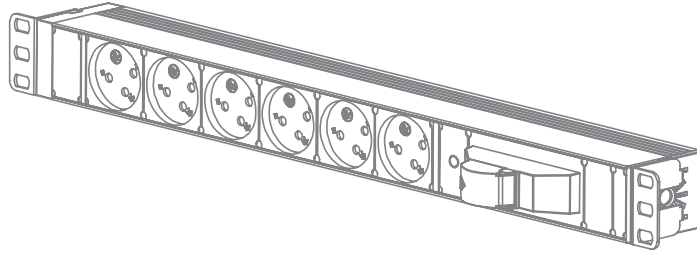

פסי שקעים לשרתים - 1U

אפשרויות התקנה:

בתוך ארונות 19"
התקנה קדמית/אחורית - אופקית או אנכית.

נתוני חשמל:

מתח עבודה מקסימלי: 230V_{ac} 50Hz
זרם עבודה מקסימלי: 16A
טמפרטורת עבודה: עד 70°C

מבנה וצבע:

כל המוצרים בעלי גובה 1U מבנה קומפקטי ועמיד במיוחד אשר מבטיחים שימוש לאורך זמן המוצר בנוי מפרופיל אלומיניום כסוף עם שקעים ותושבות התקנה ממתכת. חומרים: גוף המוצר: אלומיניום, שקעים: PC

מודלים ושילובים:

מא"ז/מפסק פחת/C13/C19/שקע ישראלי/נורית חיווי

כבל וחיבור לחשמל:

כניסה:
כבל הזנה/תקע בהתאם לדגם (ראה טבלה למטה)

איכות: 100% בדיקת איכות
תקנים: המוצר בעל אישור מכון התקנים הישראלי אחריות: 3 שנות אחריות.
התקנה: יש לקרוא את הוראות ההתקנה טרם ההתקנה.

אריזה: כל יחידה ארוזה בקופסא וכוללת 2 תושבות התקנה

שרטוט להמחשה: דגם EP6ILM

מוצרים נבחרים מהסידרה:

מספר קטלוגי	דגם	שקעים	סוג תקע	סוג כבל	אורך כבל	הגנות	נורית חיווי
0726811930694	EP6ILM	6 x IL	IL	3X1.5mm ²	3 מטר	MCB	✓
0726811930755	EP6ILM	6 x IL	CEE	3X2.5mm ²	5 מטר	MCB	✓
0726811930724	EP9IL	9 x IL	IL	3X1.5mm ²	3 מטר	—	—
0726811930731	EP9IL	9 x IL	IL	3X1.5mm ²	5 מטר	—	—
0726811930717	EP6ILR	6 x IL	IL	3X2.5mm ²	3 מטר	RCCB	✓
0726811930809	EPI2C13M	12x C13	IL	3X1.5mm ²	3 מטר	MCB	✓
0726811930779	EP6C19M	6 x C19	IL	3X1.5mm ²	5 מטר	MCB	✓