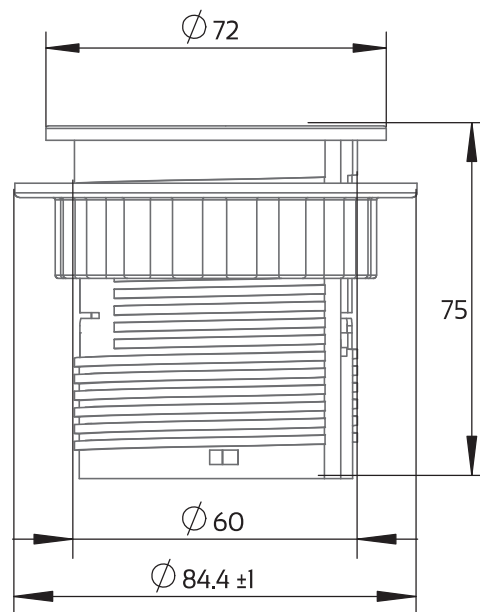

גובה מ"מ (H)	חור חיתוך מ"מ קוטר Ø	תאור	דגם	מספר קטלוגי
75	60	שקע ישראלי ומעבר לכבל	IB-1	0769978898209
4		כיסוי אלומיניום לעמדת נקודה Bit	co-Bit	0726811931561