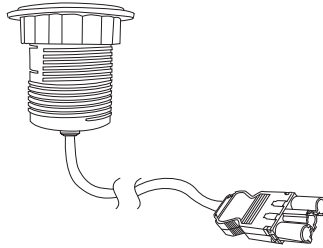

Innera Bit  
IB-1

עמדת נקודה שקועה עם שקע מעבר לכבל

בתוך הקיר  
התקנה בתוך הקיר כאשר נדרשת נקודת חשמל,  
אך יחד עם זאת רצון לשמור על חזות מינימליסטית ויפה.

### מודולים ושילובים:

ה- Innera bit מגיע עם שקע חשמל אחד ועם  
חור מעבר לכבלים.

### כבל וחיבור לחשמל:

Innera bit מסופק עם כבל 0.4 מטר  
(H05VV-F 3x1.5mm<sup>2</sup>),  
עם מחבר GST 18/3 זכר.  
כדי לחבר את המוצר לשקע סטנדרטי  
יש לקנות כבל הזנה לחשמל GST בנפרד.  
**איכות:** 100% בדיקת איכות על המשכיות,  
קוטביות, בידוד והארקה.  
**תקנים:** המוצר בעל אישור מכון התקנים  
הישראלי