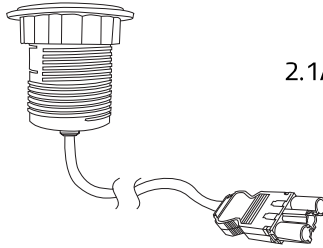

Innera Bit - Charge
IB-IC

עמדת נקודה שקועה עם שקע ומטען USB חכם 2.1A

אפשרויות התקנה:

בתוך שולחן / בתוך משטח
לרוב מותקן בשולחנות עבודה, עמדות אישיות,
בחדרי ישיבות, בחדרי כנסים ומגוון משטחים.

במערכות ישיבה
התקנה שקועה ברוב מערכות הישיבה הקיימות
כמו כורסאות, ספות, ספסלים, אודיטוריומים ועוד.
מספקת גישה מהירה לחשמל, תקשורת, טעינה ונתונים.

בתוך הקיר
התקנה בתוך הקיר כאשר נדרשת נקודת חשמל,
אך יחד עם זאת רצון לשמור על חזות מינימליסטית ויפה.

נתוני חשמל:

מתח עבודה מקסימלי: 230VAC 50VHz
זרם עבודה מקסימלי: 16A
טמפרטורת עבודה: עד 45°C

נתוני טעינה:

מטען USB Quick Charge להטענה מהירה
של טלפונים, טאבלטים ועוד
5V/2A, 9V/1.2A, 12V/1A

מבנה וצבע:

המוצר בעל מבנה עגול וקומפקטי,
Innera Bit charge מהווה פתרון ייחודי בעל
נתונים טכניים מצוינים אשר מבטיחים שימוש
לאורך זמן.
Innera Bit charge מגיע בצבע שחור מט.
ניתן להזמין בצבעים מותאמים אישית
מותנה בהזמנת כמות מינימלית.
חומרים: PC

כבל וחיבור לחשמל:

Innera Bit charge מסופק עם כבל 0.4 מטר
(H05VV-F 3x1.5mm²), עם מחבר GST 18/3 זכר.
*כדי לחבר את המוצר לחשמל
יש לקנות כבל הזנה לחשמל GST בנפרד.
איכות: 100% בדיקת איכות על המשכיות,
קוטביות, בידוד והארקה.
תקנים: המוצר בעל אישור מכון התקנים
הישראלי
אחריות: 3 שנות אחריות ע"י היצרן.
התקנה: נדרשת מקדחה ומקדח כוס לצורך
ההתקנה.
יש לקרוא את הוראות ההתקנה טרם ההתקנה.
אריזה: כל יחידה ארוזה בקופסא.