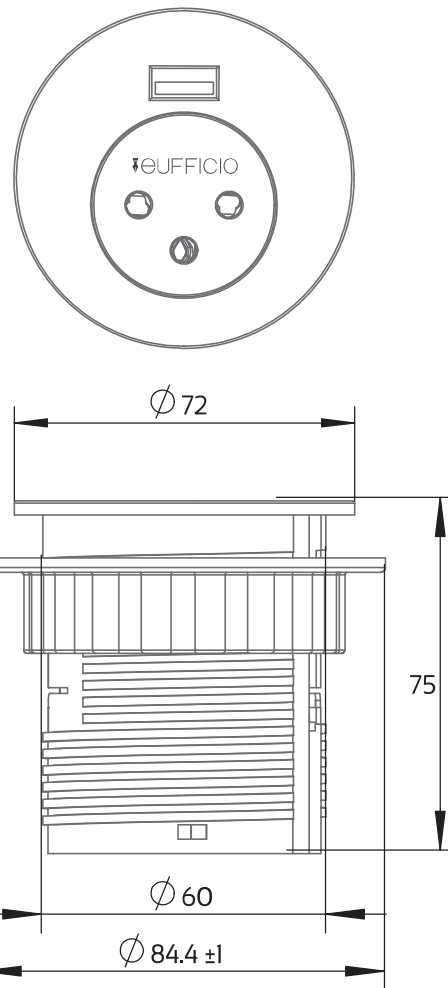

Innera Bit - Charge
IB-IC

עמדת נקודה שקועה עם שקע ומטען USB חכם 2.1A

אפשרויות התקנה:

בתוך שולחן / בתוך משטח
לרוב מותקן בשולחנות עבודה, עמדות אישיות,
בחדרי ישיבות, בחדרי כנסים ומגוון משטחים.

במערכות ישיבה
התקנה שקועה ברוב מערכות הישיבה הקיימות
כמו כורסאות, ספות, ספסלים, אודיטוריומים ועוד.
מספקת גישה מהירה לחשמל, תקשורת, טעינה ונתונים.

בתוך הקיר
התקנה בתוך הקיר כאשר נדרשת נקודת חשמל,
אך יחד עם זאת רצון לשמור על חזות מינימליסטית ויפה.

נתוני חשמל:

מתח עבודה מקסימלי: 230VAC 50VHz
זרם עבודה מקסימלי: 16A
טמפרטורת עבודה: עד 45°C

נתוני טעינה:

כבל וחיבור לחשמל:

Innera Bit charge מסופק עם כבל 0.4 מטר
(H05VV-F 3x1.5mm²), עם מחבר GST 18/3 זכר.
*כדי לחבר את המוצר לחשמל
יש לקנות כבל הזנה לחשמל GST בנפרד.
איכות: 100% בדיקת איכות על המשכיות,
קוטביות, בידוד והארקה.
תקנים: המוצר בעל אישור מכון התקנים
הישראלי
אחריות: 3 שנות אחריות ע"י היצרן.
התקנה: נדרשת מקדחה ומקדח כוס לצורך
ההתקנה.
יש לקרוא את הוראות ההתקנה טרם ההתקנה.
אריזה: כל יחידה ארוזה בקופסא.

מספר קטלוגי	דגם	תאור	חור חיתוך מ"מ קוטר Ø	גובה מ"מ (H)
0769978898216	IB-IC	שקע ישראלי ומטען USB חכם 2.1A	60	75
0726811931561	co-Bit	כיסוי אלומיניום לעמדת נקודה Bit		4